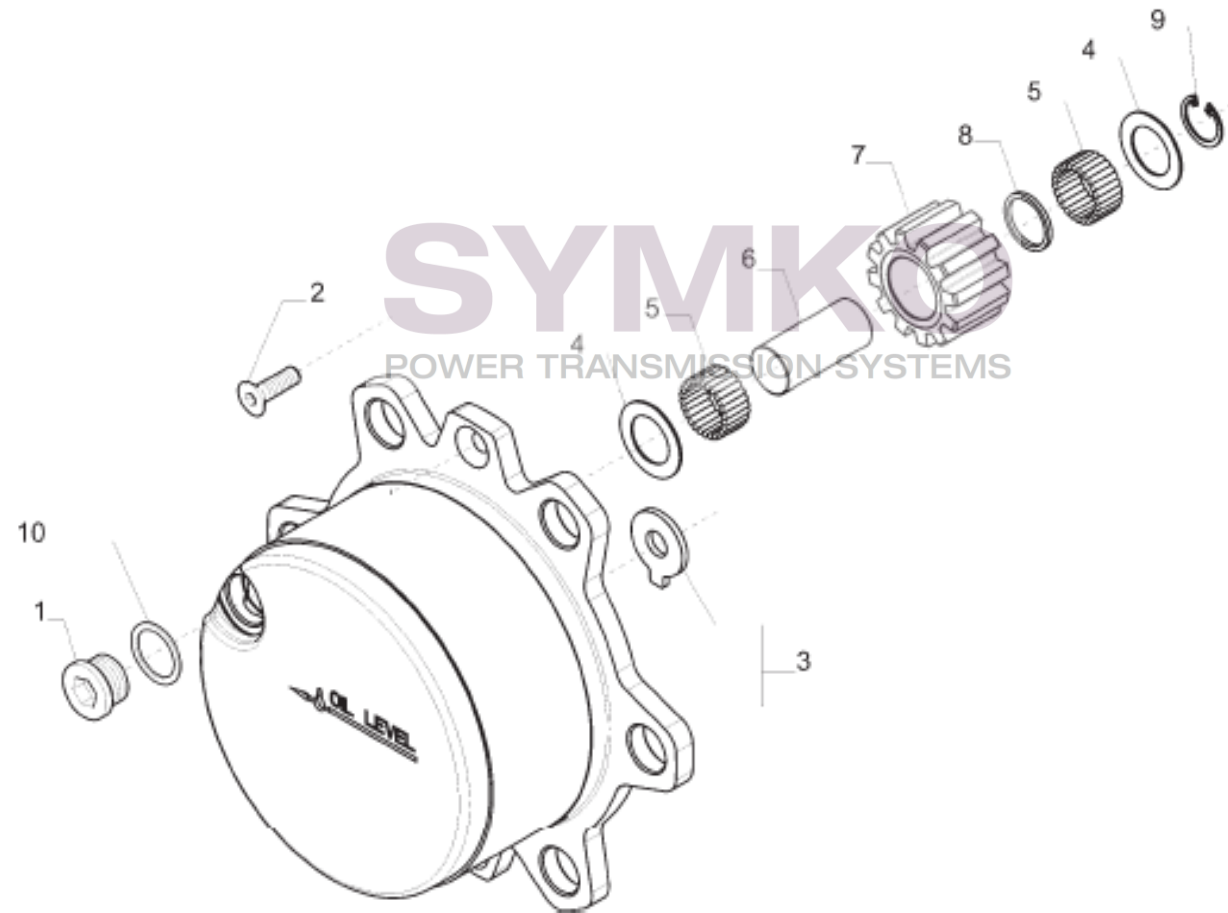

VUES PONT CARRARO N°359386

Vue N°7

SYMKO – Parc d’activité de Tournebride – 23 Rue de la Guillauderie 44118
LA CHEVROLIERE

Tél : 02 51 70 13 13 - fax : 02 51 70 04 04

contact@symko.fr

www.symko.fr