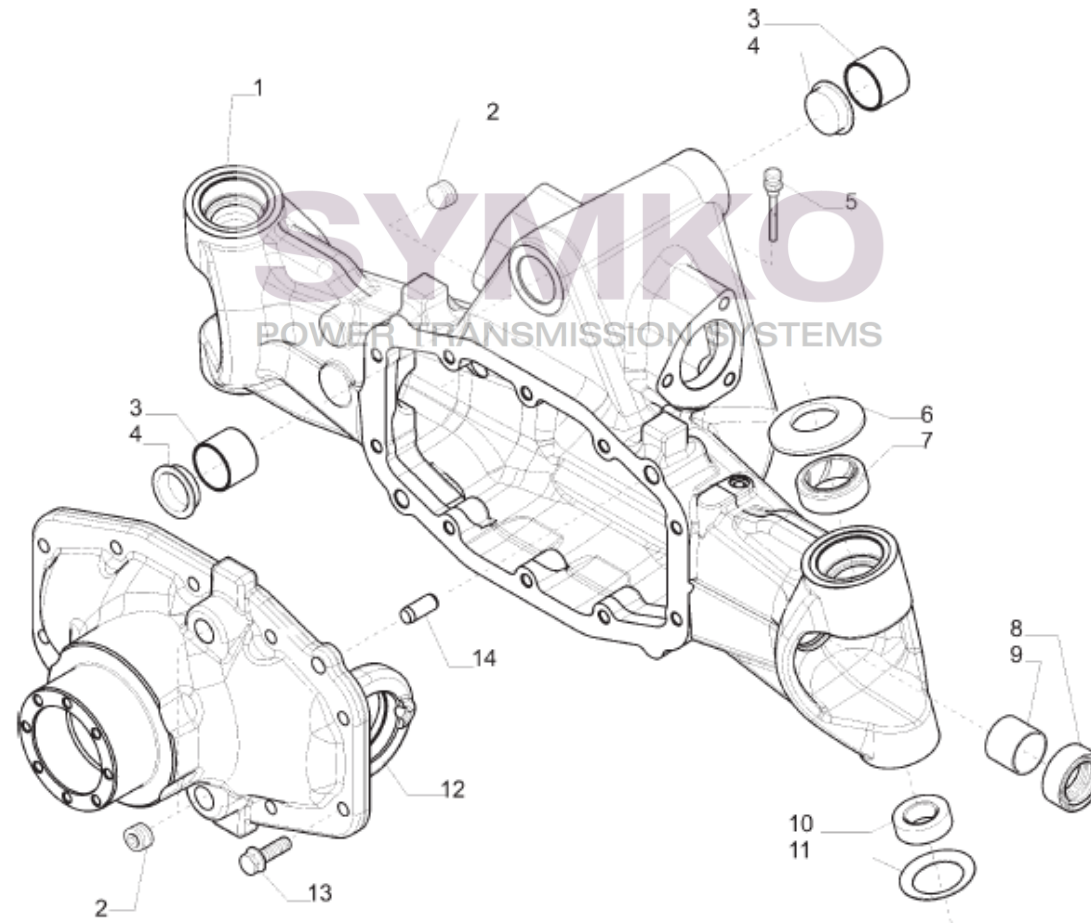

VUES PONT CARRARO N°359386

Vue N°2

SYMKO – Parc d’activité de Tournebride – 23 Rue de la Guillauderie 44118
LA CHEVROLIERE

Tél : 02 51 70 13 13 - fax : 02 51 70 04 04

contact@symko.fr

www.symko.fr