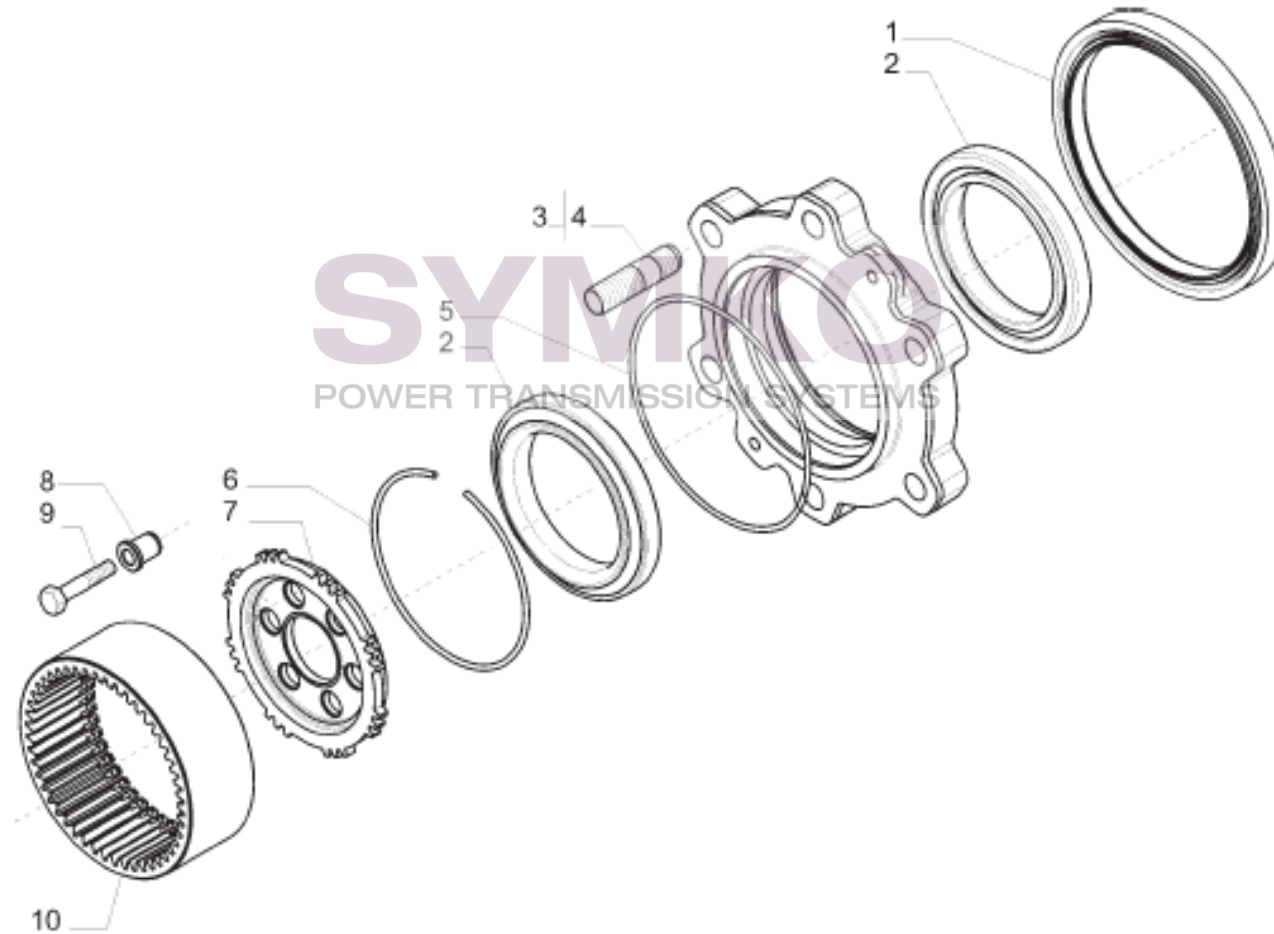

VUES PONT CARRARO N°359386

Vue N°7

SYMKO – Parc d’activité de Tournebride – 23 Rue de la Guillauderie 44118
LA CHEVROLIERE

Tél : 02 51 70 13 13 - fax : 02 51 70 04 04

contact@symko.fr

www.symko.fr