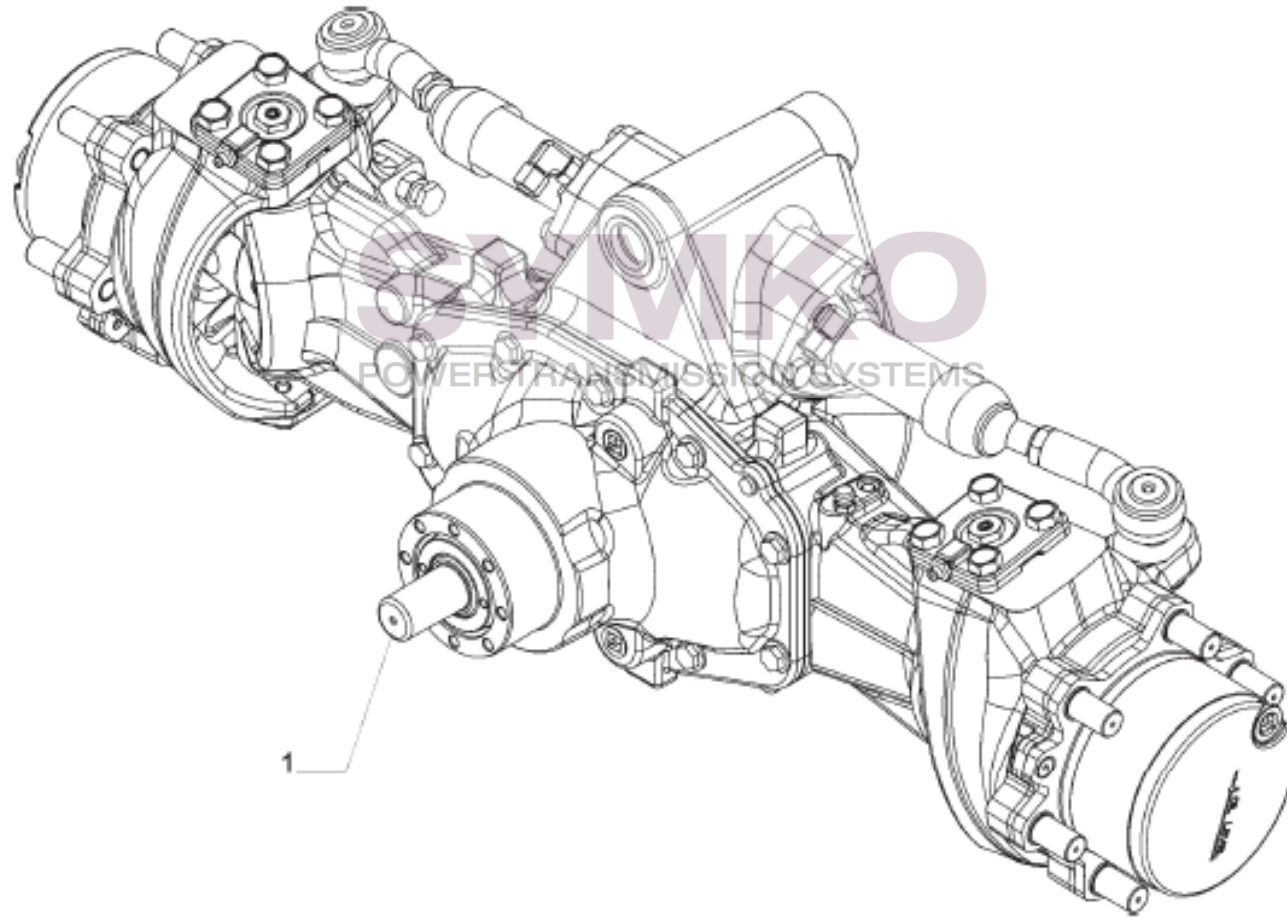

VUES PONT CARRARO N°359386

Vue N°1

SYMKO – Parc d'activité de Tournebride – 23 Rue de la Guillauderie 44118
LA CHEVROLIERE

Tél : 02 51 70 13 13 - fax : 02 51 70 04 04

contact@symko.fr

www.symko.fr

VUES PONT CARRARO N°359386