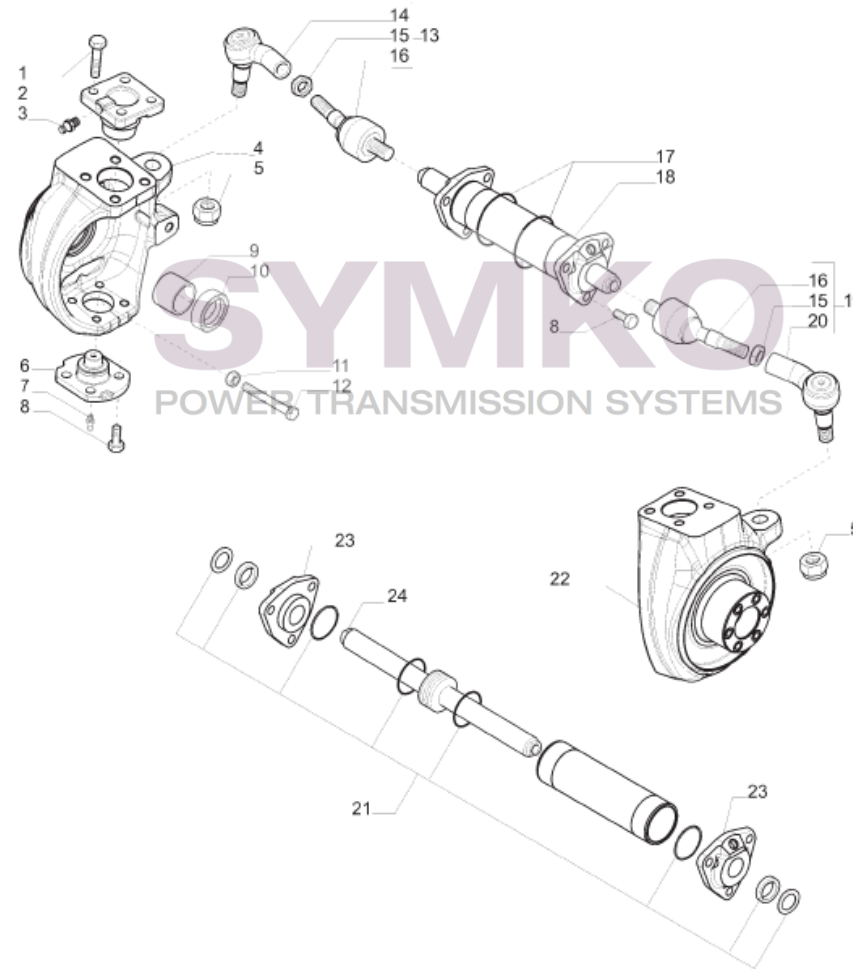

SYMKO

POWER TRANSMISSION SYSTEMS

VUES PONT CARRARO N°359386

Vue N°3

SYMKO – Parc d'activité de Tournebride – 23 Rue de la Guillauderie 44118
LA CHEVROLIERE

Tél : 02 51 70 13 13 - fax : 02 51 70 04 04

contact@symko.fr

www.symko.fr