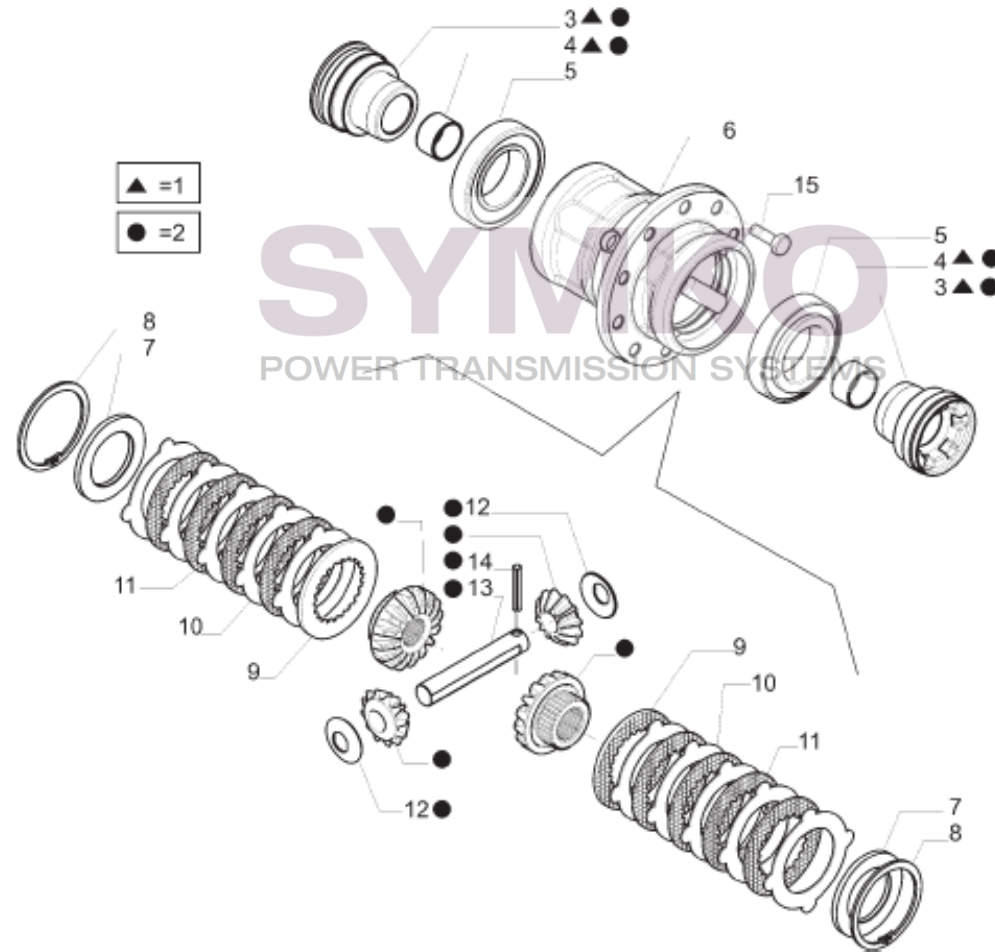

VUES PONT CARRARO N°359386

Vue N°5

SYMKO – Parc d’activité de Tournebride – 23 Rue de la Guillauderie 44118
LA CHEVROLIERE

Tél : 02 51 70 13 13 - fax : 02 51 70 04 04

contact@symko.fr

www.symko.fr