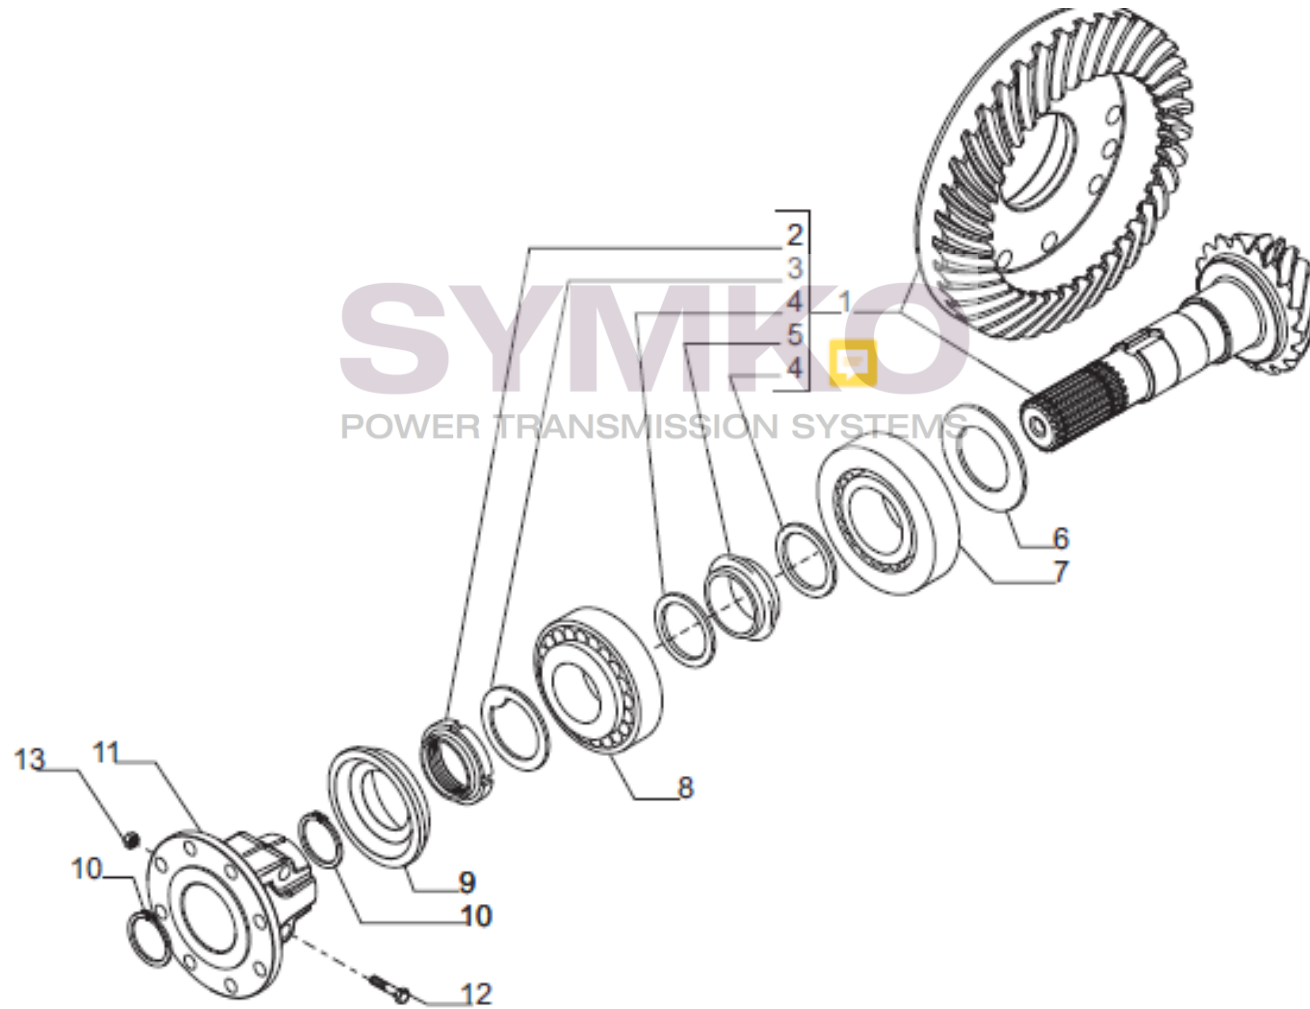

Vue N°2

SYMKO – Parc d’activité de Tournebride – 23 Rue de la Guillauderie 44118
LA CHEVROLIERE

Tél : 02 51 70 13 13 - fax : 02 51 70 04 04

contact@symko.fr

www.symko.fr

VUES PONT CARRARO N°359579

Vue N°3

SYMKO – Parc d'activité de Tournebride – 23 Rue de la Guillauderie 44118
LA CHEVROLIERE