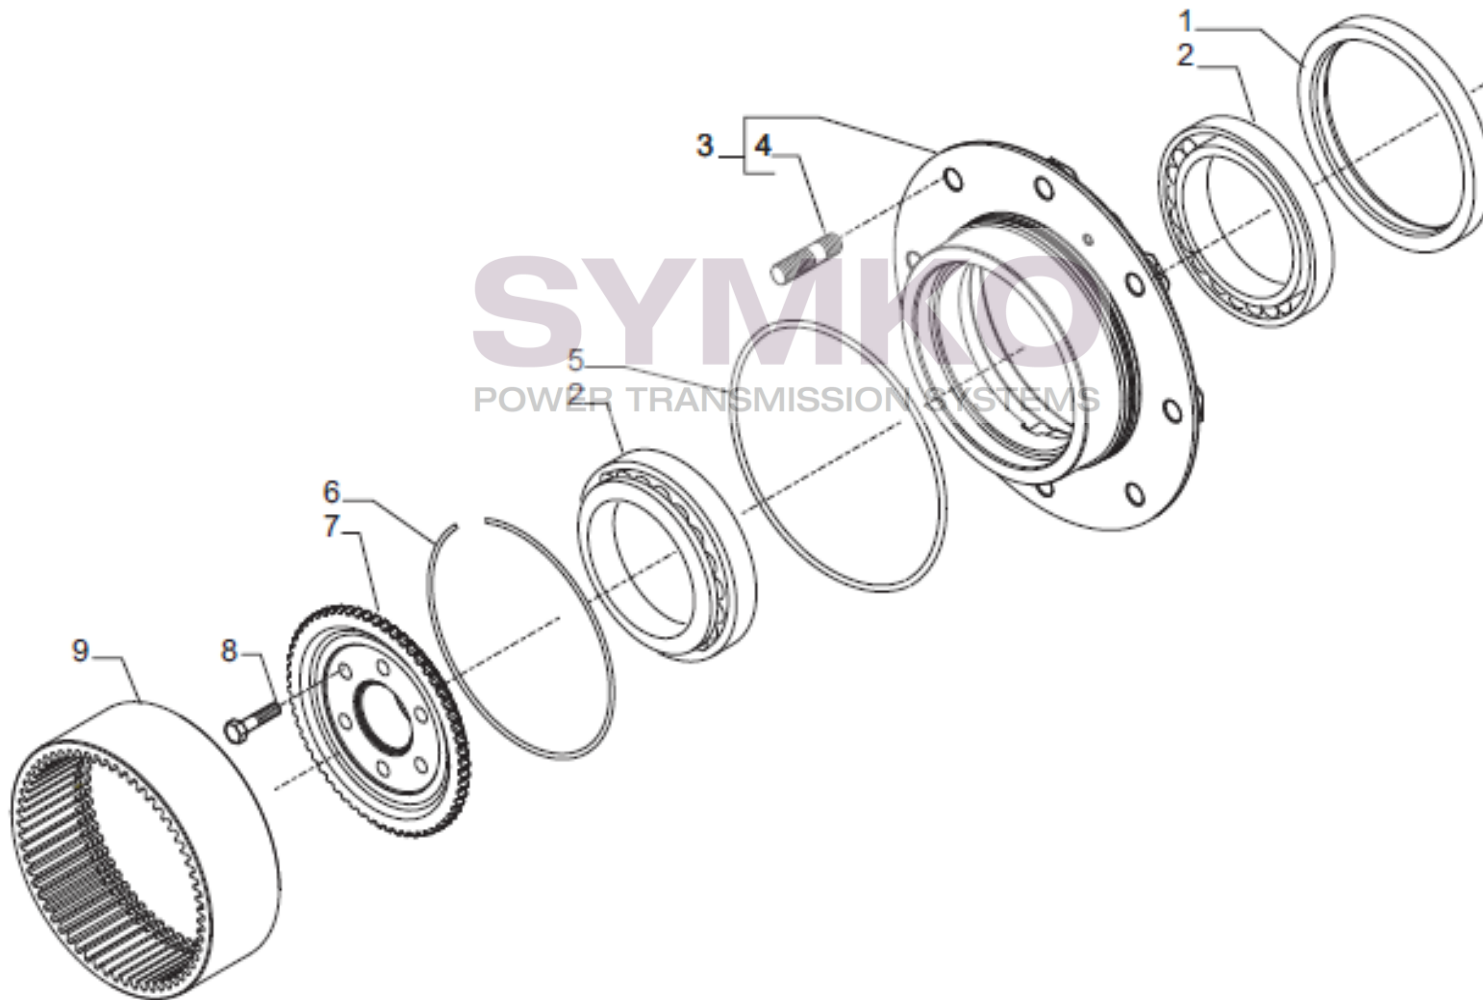

VUES PONT CARRARO N°359579

Vue N°6

SYMKO – Parc d’activité de Tournebride – 23 Rue de la Guillauderie 44118
LA CHEVROLIERE

Tél : 02 51 70 13 13 - fax : 02 51 70 04 04

contact@symko.fr

www.symko.fr