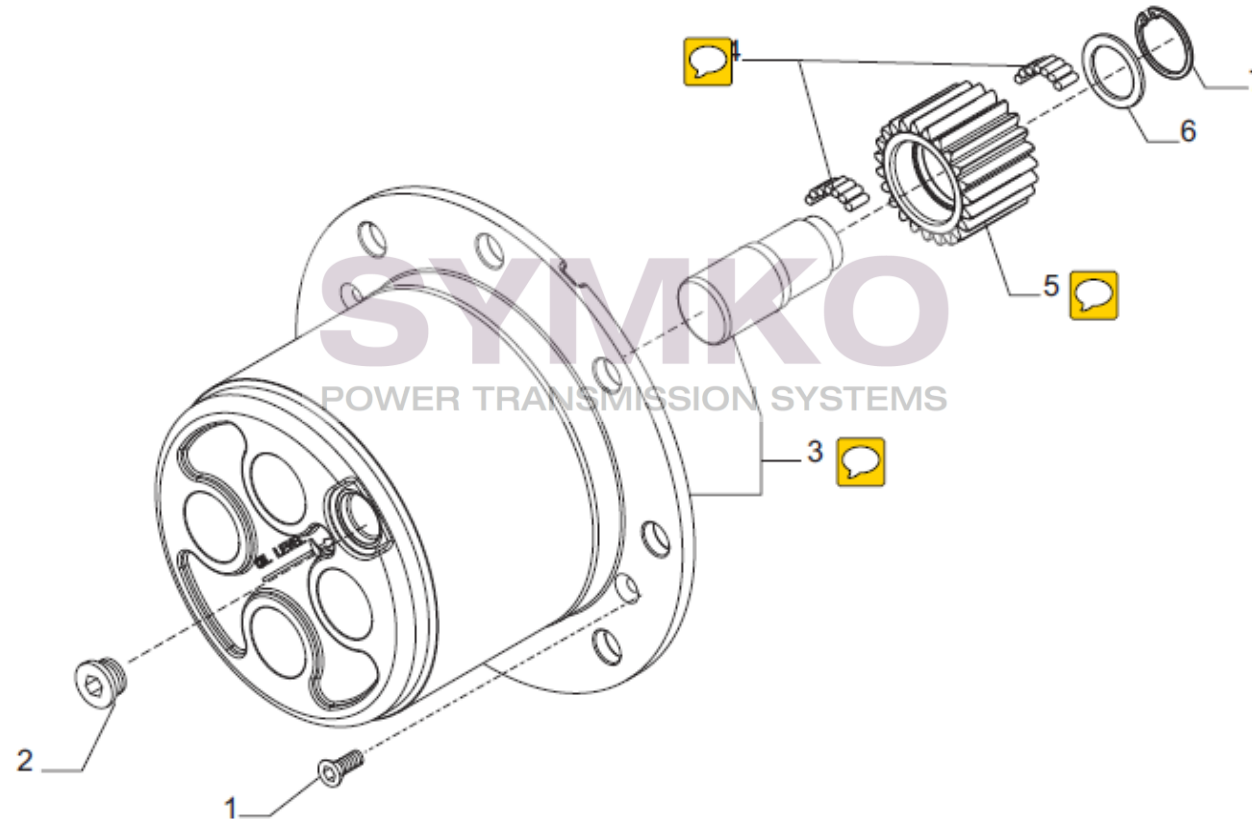

VUES PONT CARRARO N°359579

Vue N°7

SYMKO – Parc d'activité de Tournebride – 23 Rue de la Guillauderie 44118
LA CHEVROLIERE

Tél : 02 51 70 13 13 - fax : 02 51 70 04 04

contact@symko.fr

www.symko.fr