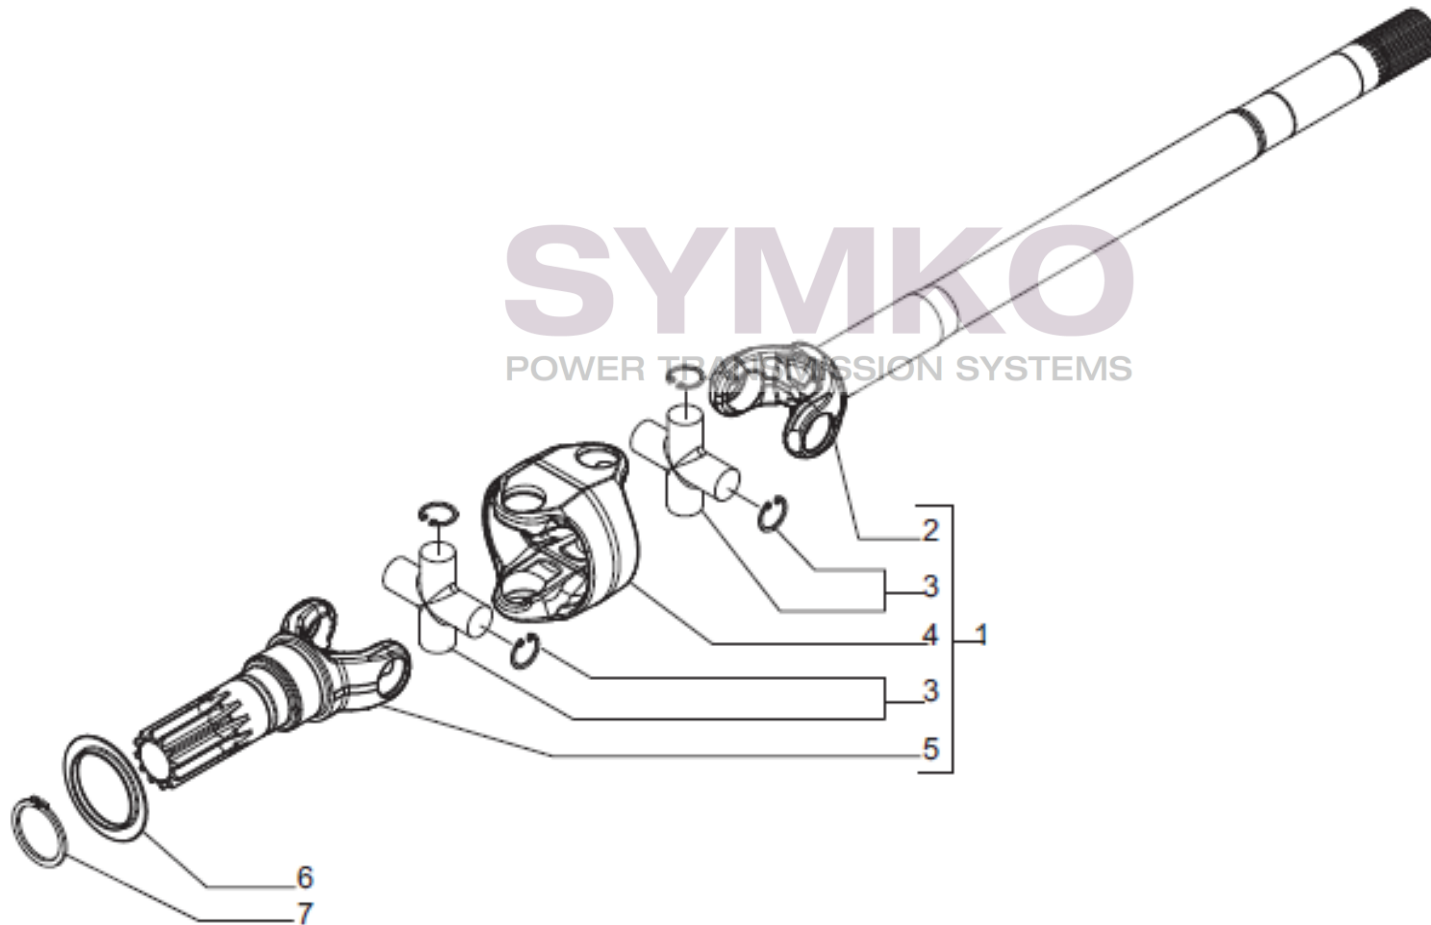

VUES PONT CARRARO N°359579

Vue N°5

SYMKO – Parc d'activité de Tournebride – 23 Rue de la Guillauderie 44118
LA CHEVROLIERE

Tél : 02 51 70 13 13 - fax : 02 51 70 04 04

contact@symko.fr

www.symko.fr