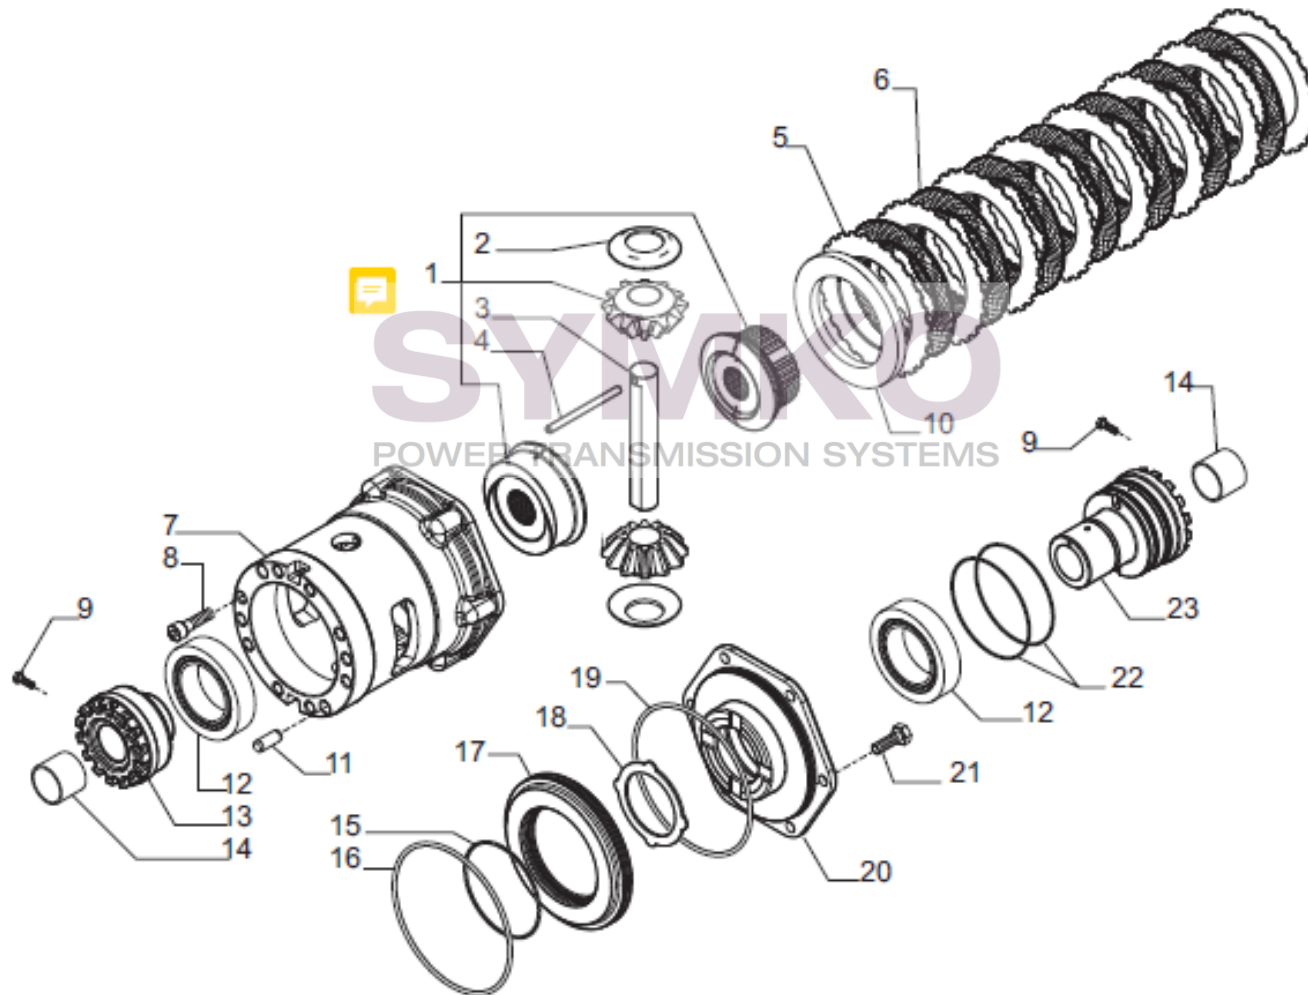

VUES PONT CARRARO N°359579

Vue N°4

SYMKO – Parc d’activité de Tournebride – 23 Rue de la Guillauderie 44118
LA CHEVROLIERE

Tél : 02 51 70 13 13 - fax : 02 51 70 04 04

contact@symko.fr

www.symko.fr