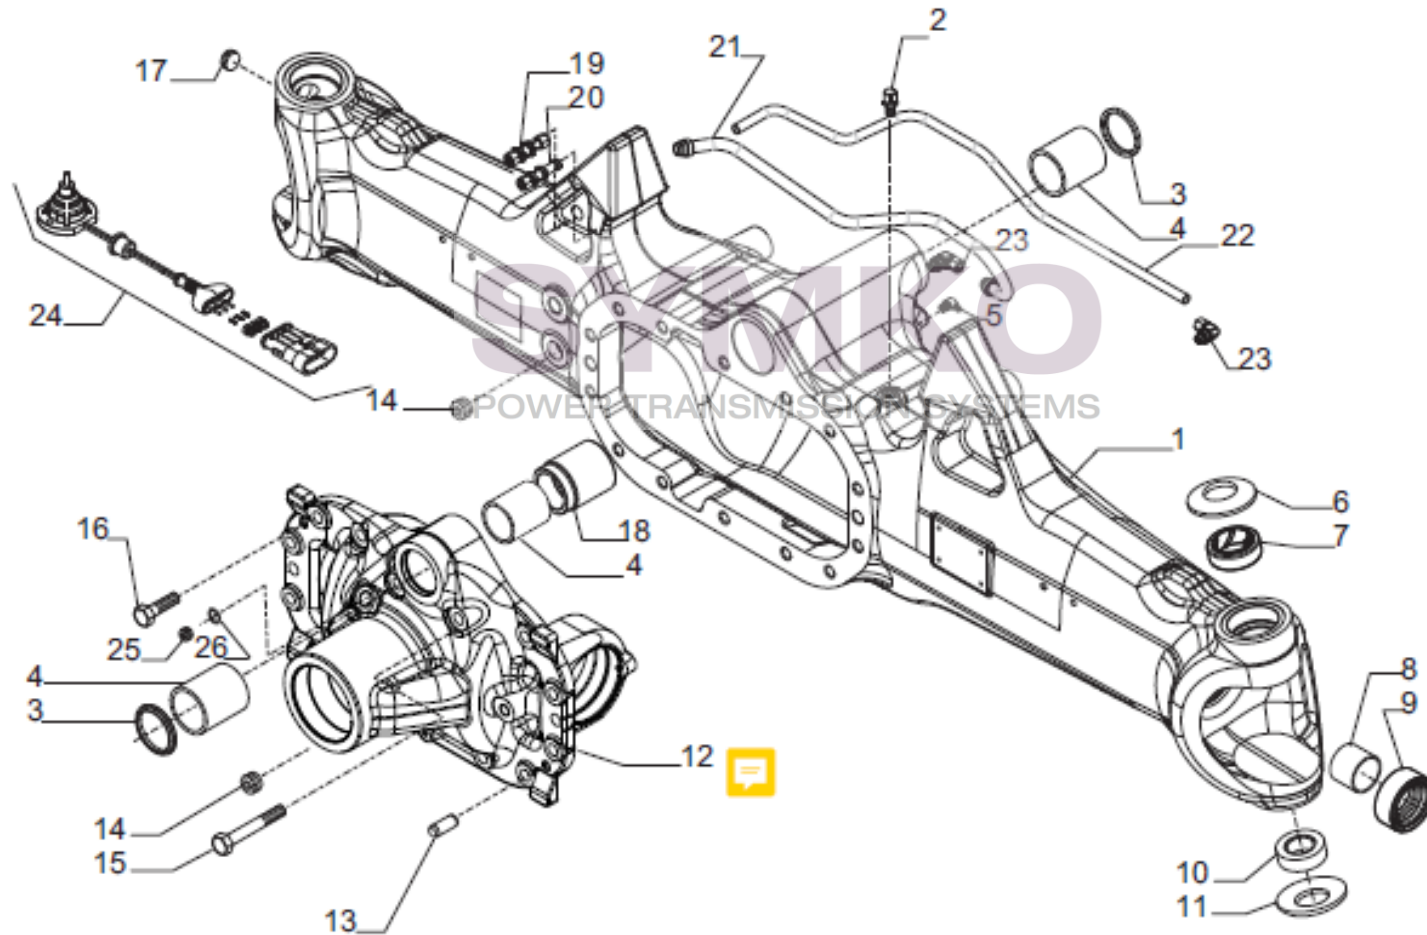

VUES PONT CARRARO N°359579

Vue N°1

SYMKO – Parc d'activité de Tournebride – 23 Rue de la Guillauderie 44118
LA CHEVROLIERE

Tél : 02 51 70 13 13 - fax : 02 51 70 04 04

contact@symko.fr

www.symko.fr

VUES PONT CARRARO N°359579