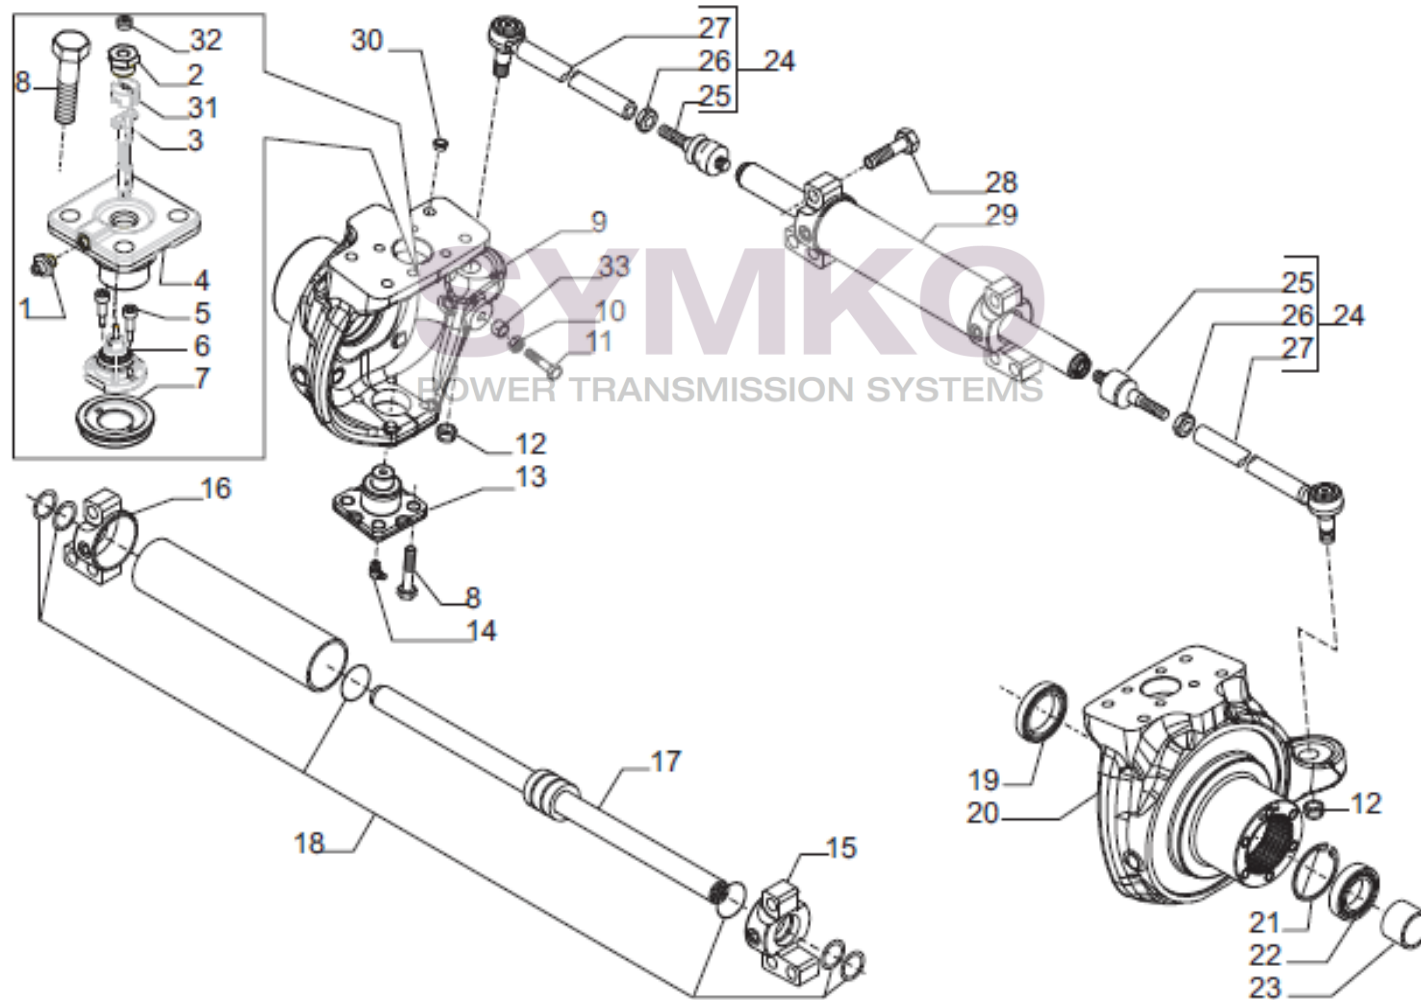

VUES PONT CARRARO N°359579

Vue N°2

SYMKO – Parc d’activité de Tournebride – 23 Rue de la Guillauderie 44118
LA CHEVROLIERE

Tél : 02 51 70 13 13 - fax : 02 51 70 04 04

contact@symko.fr

www.symko.fr