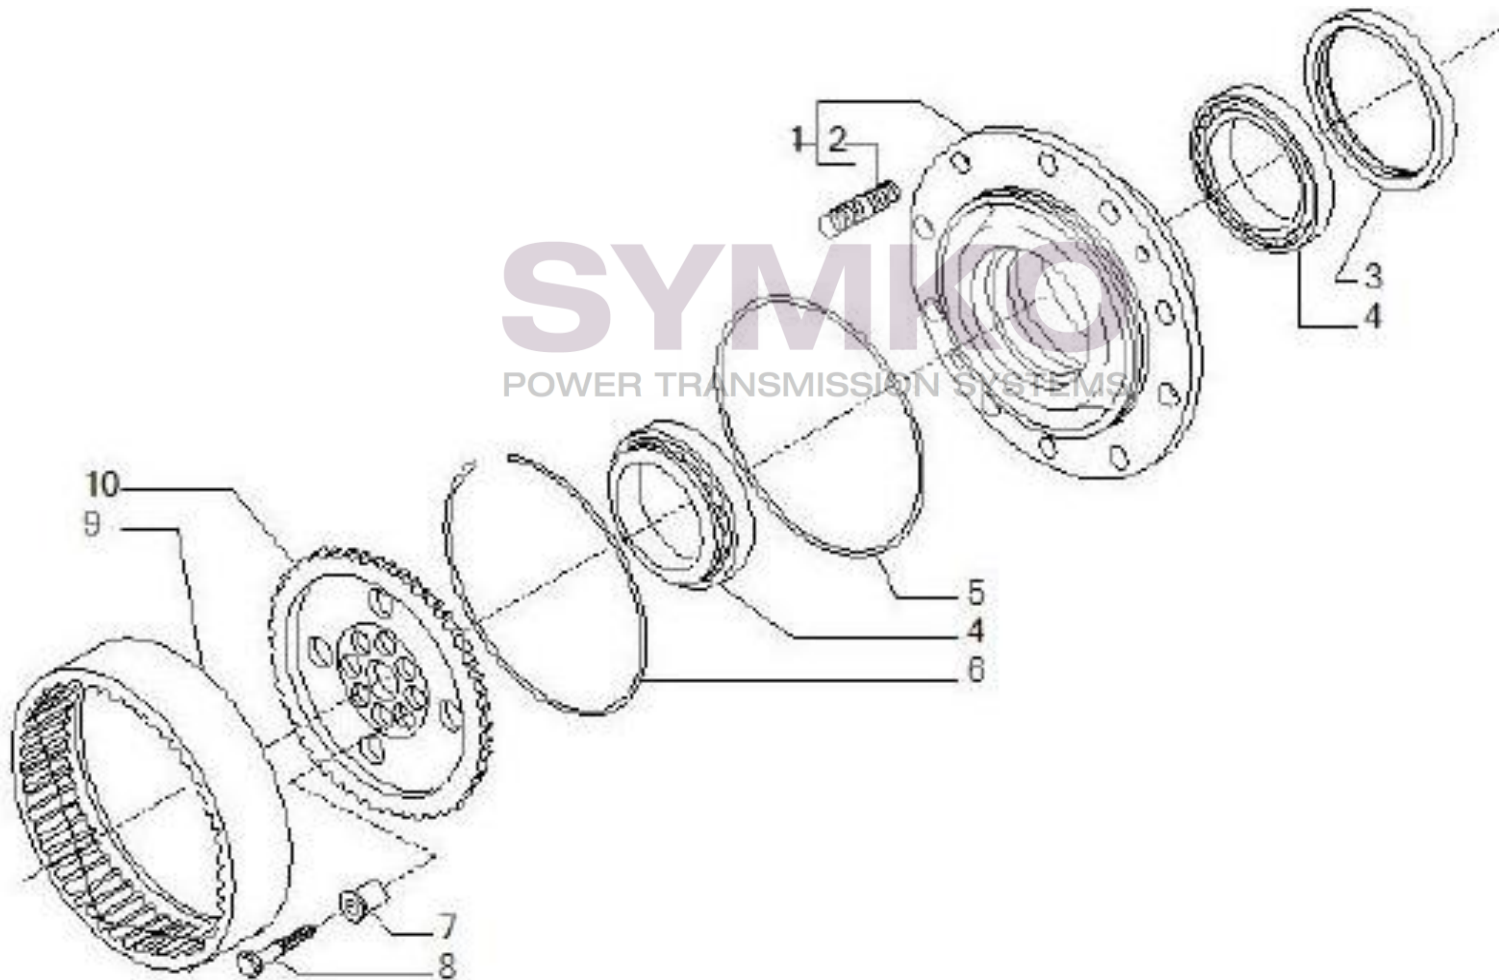

VUES PONT CARRARO N°359861

Vue N°7

SYMKO – Parc d’activité de Tournebride – 23 Rue de la Guillauderie 44118
LA CHEVROLIERE

Tél : 02 51 70 13 13 - fax : 02 51 70 04 04

contact@symko.fr

www.symko.fr