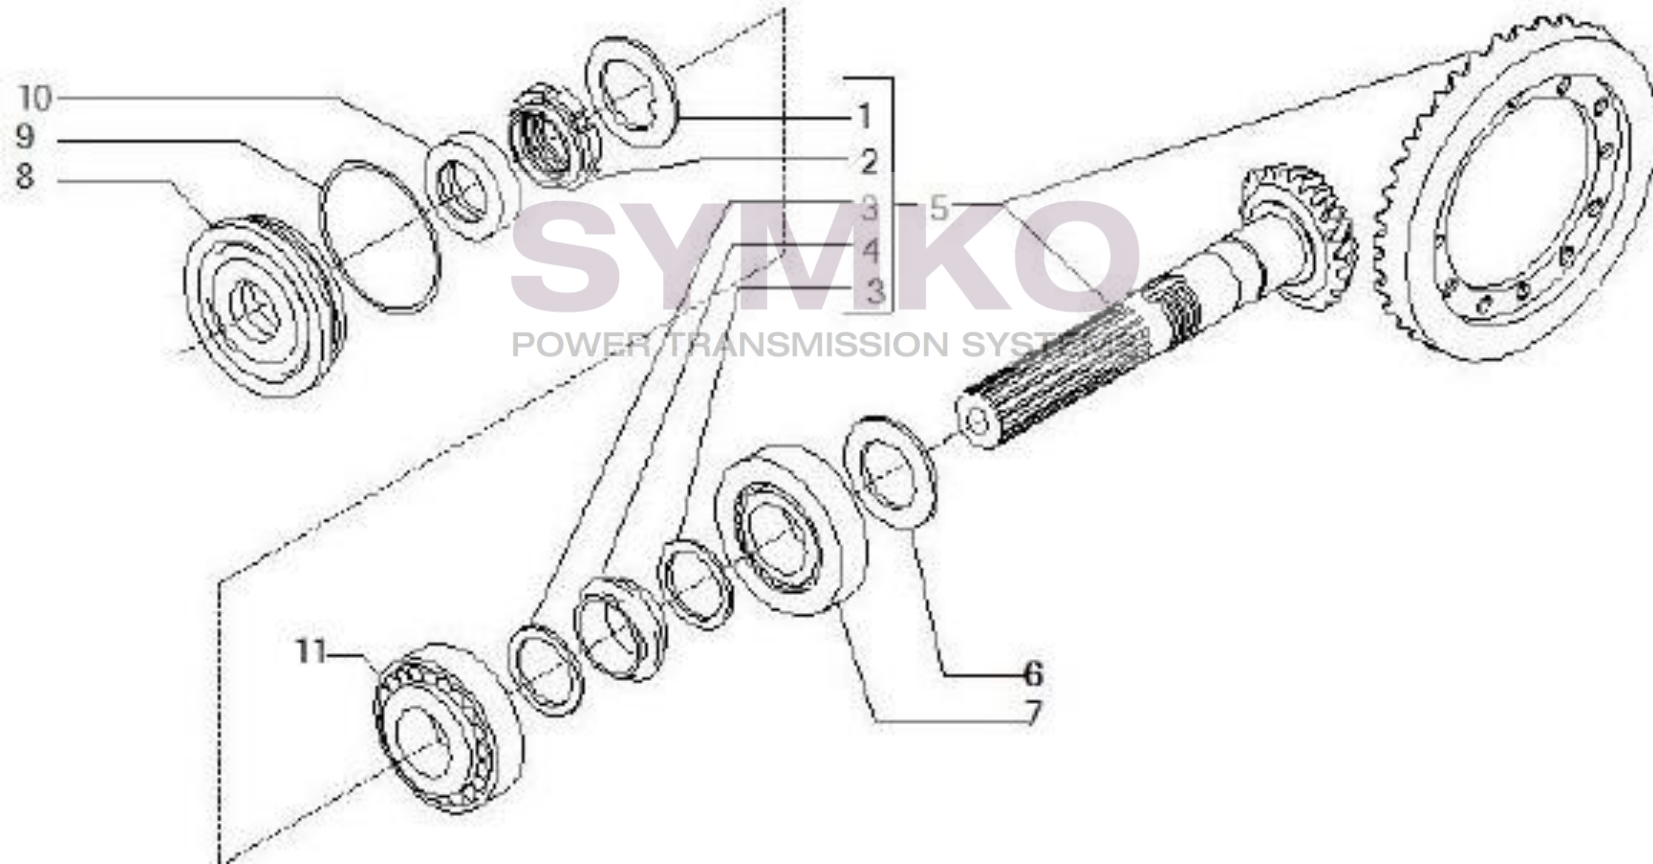

VUES PONT CARRARO N°359861

Vue N°2

SYMKO – Parc d’activité de Tournebride – 23 Rue de la Guillauderie 44118
LA CHEVROLIERE

Tél : 02 51 70 13 13 - fax : 02 51 70 04 04

contact@symko.fr

www.symko.fr