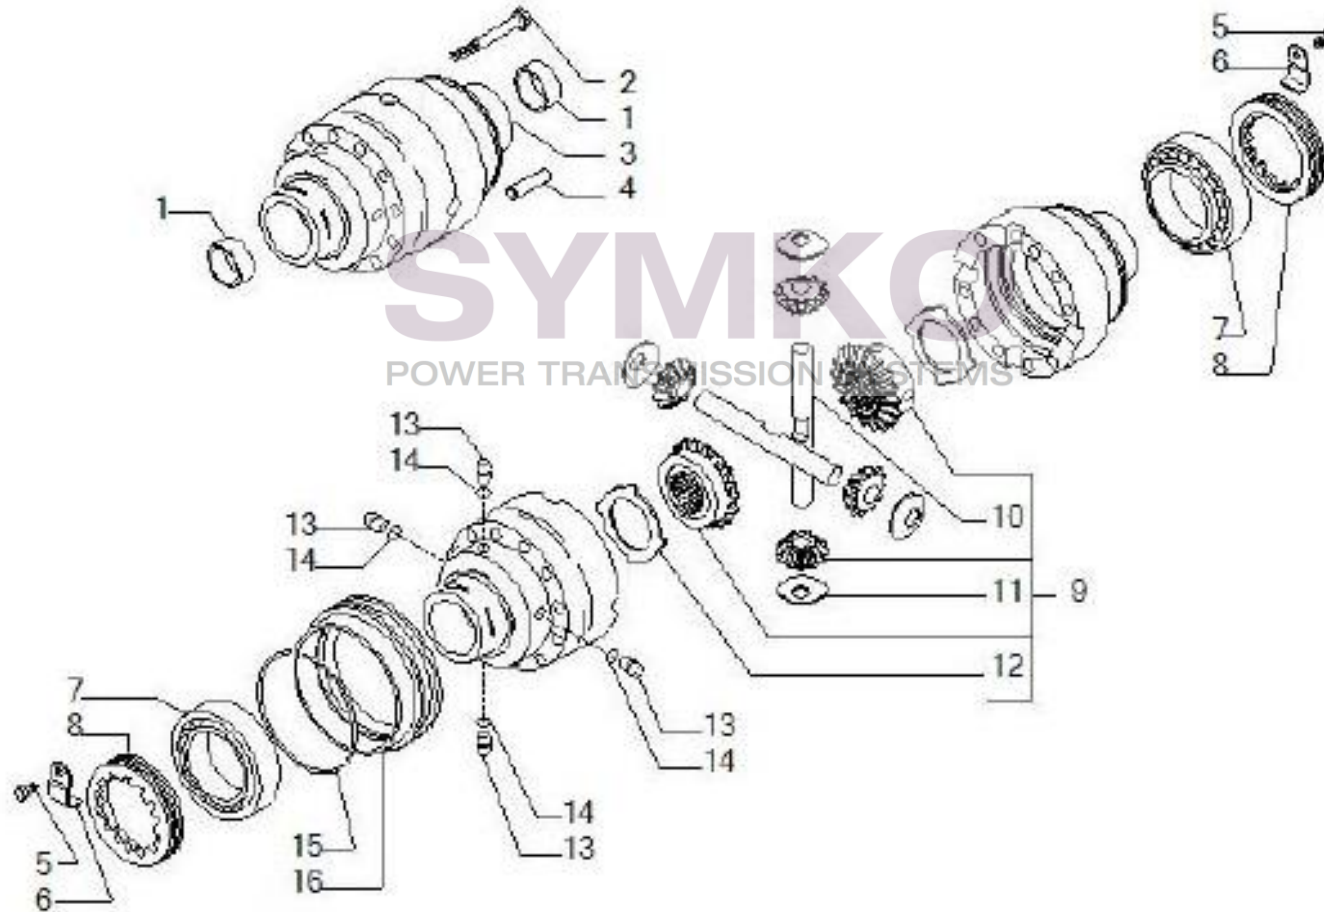

Vue N°2

SYMKO – Parc d’activité de Tournebride – 23 Rue de la Guillauderie 44118
LA CHEVROLIERE

Tél : 02 51 70 13 13 - fax : 02 51 70 04 04

contact@symko.fr

www.symko.fr

VUES PONT CARRARO N°359861

Vue N°3

SYMKO – Parc d’activité de Tournebride – 23 Rue de la Guillauderie 44118
LA CHEVROLIERE