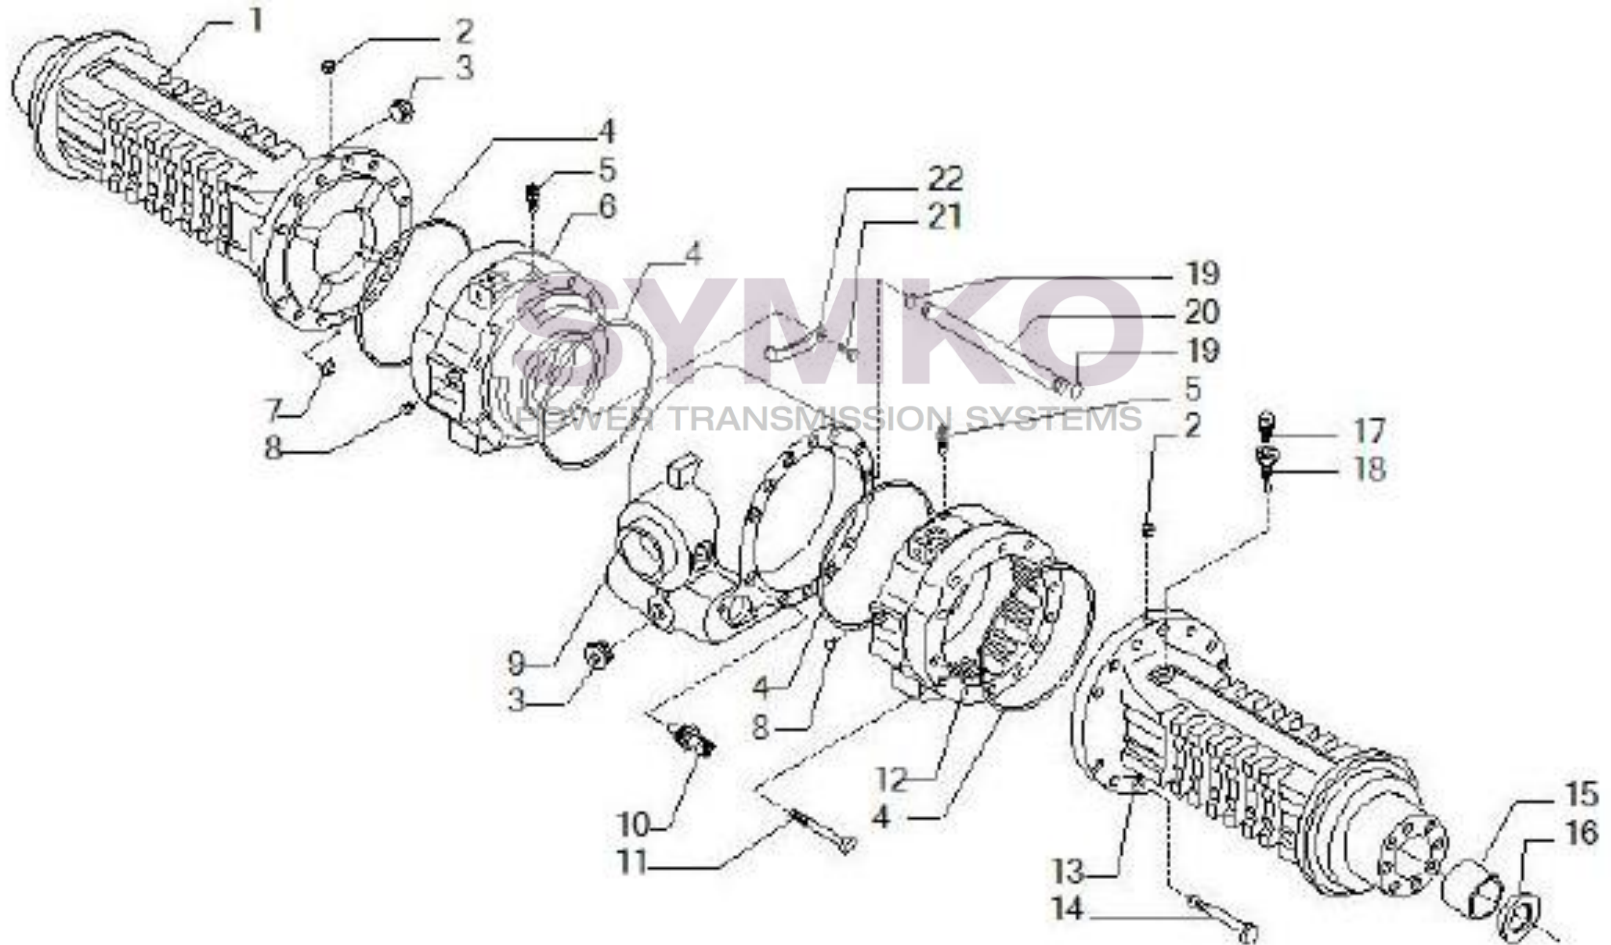

VUES PONT CARRARO N°359861

Vue N°1

SYMKO – Parc d’activité de Tournebride – 23 Rue de la Guillauderie 44118
LA CHEVROLIERE

Tél : 02 51 70 13 13 - fax : 02 51 70 04 04

contact@symko.fr

www.symko.fr

VUES PONT CARRARO N°359861