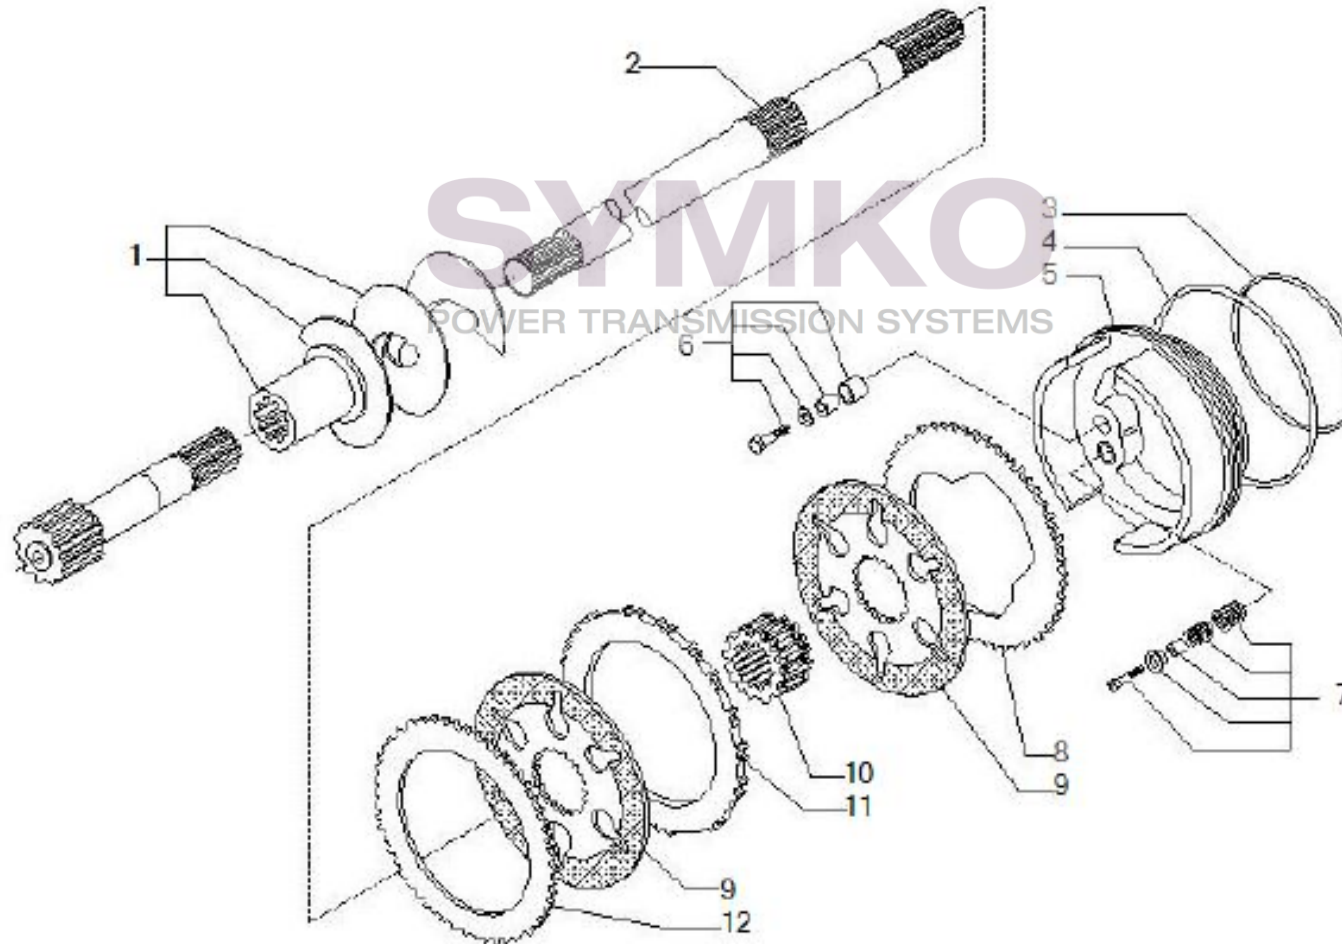

VUES PONT CARRARO N°359861

Vue N°5

SYMKO – Parc d’activité de Tournebride – 23 Rue de la Guillauderie 44118
LA CHEVROLIERE

Tél : 02 51 70 13 13 - fax : 02 51 70 04 04

contact@symko.fr

www.symko.fr