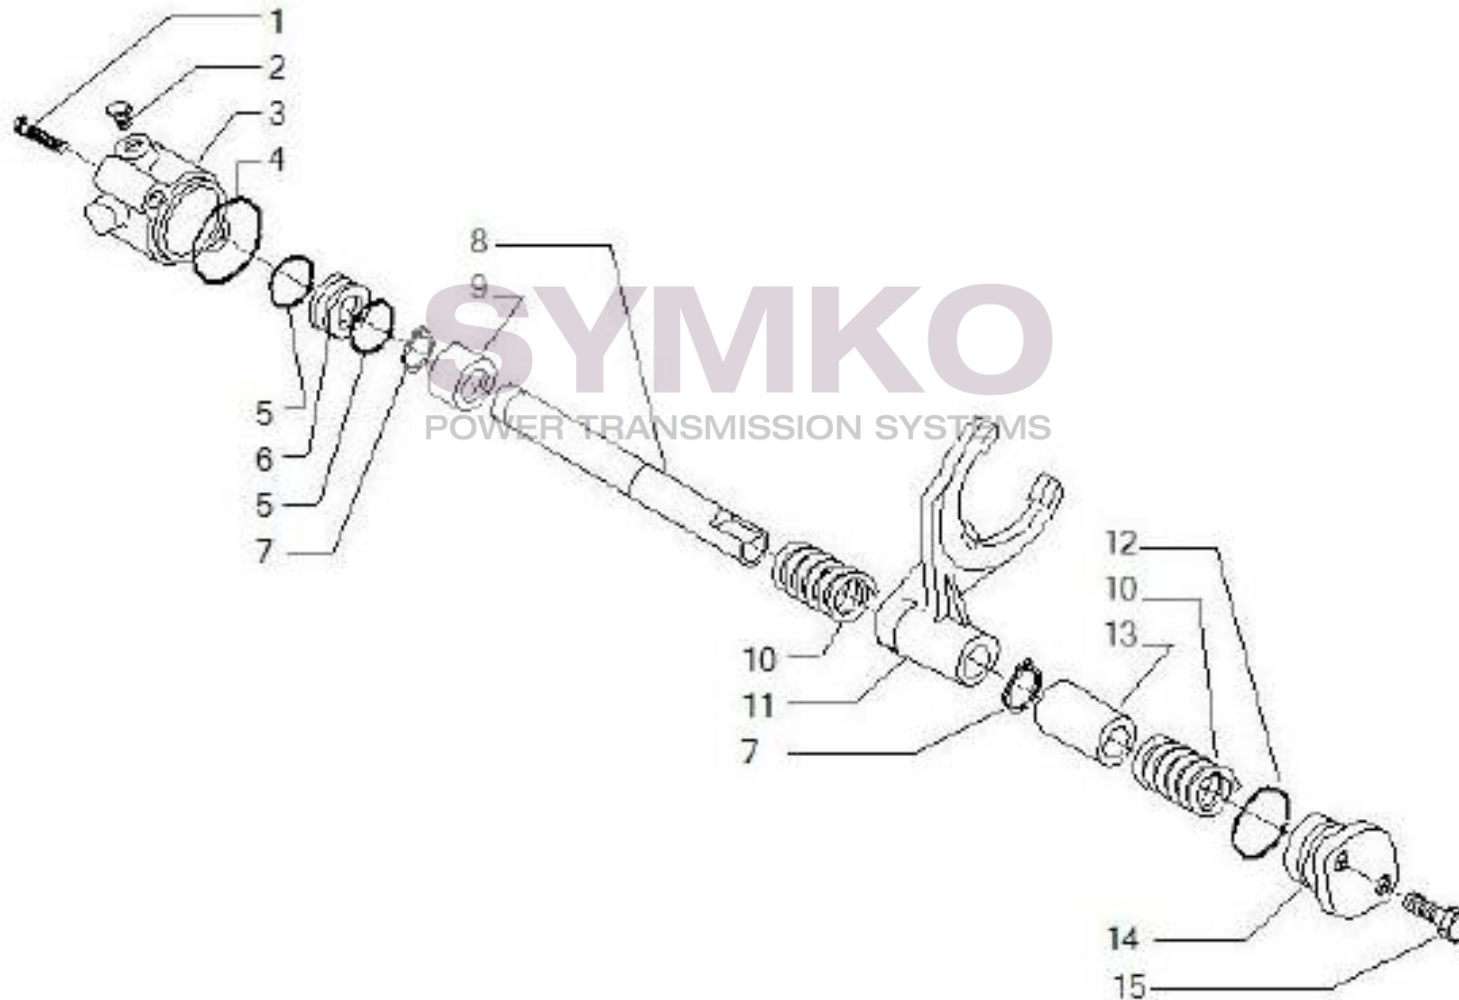

VUES PONT CARRARO N°359861

Vue N°4

SYMKO – Parc d’activité de Tournebride – 23 Rue de la Guillauderie 44118
LA CHEVROLIERE

Tél : 02 51 70 13 13 - fax : 02 51 70 04 04

contact@symko.fr

www.symko.fr