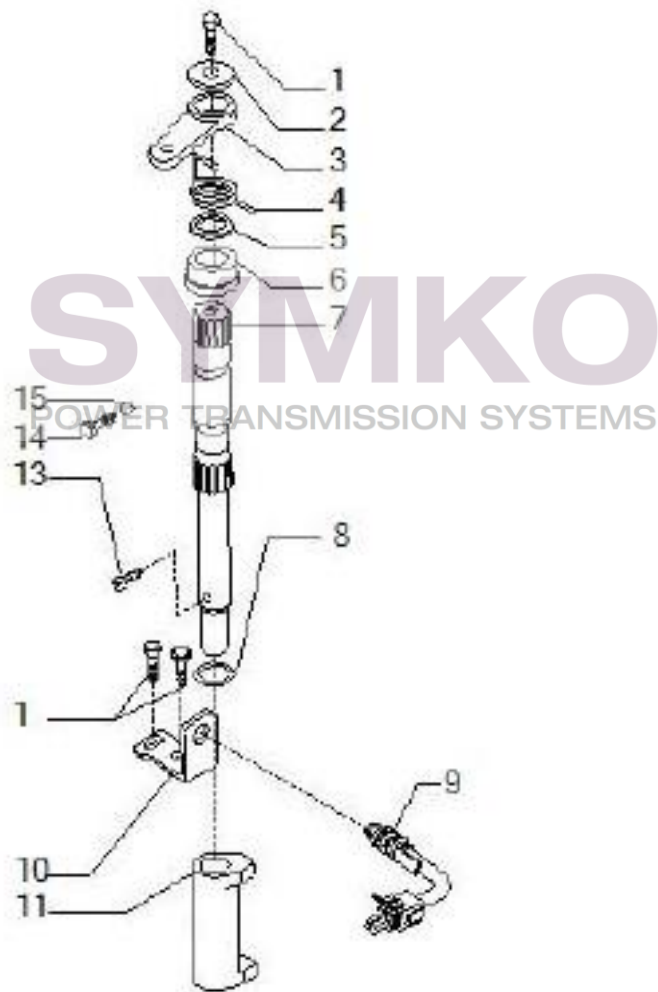

www.symko.fr

SYMKO

POWER TRANSMISSION SYSTEMS

VUES PONT CARRARO N°359861

Vue N°6

SYMKO – Parc d'activité de Tournebride – 23 Rue de la Guillauderie 44118
LA CHEVROLIERE

Tél : 02 51 70 13 13 - fax : 02 51 70 04 04