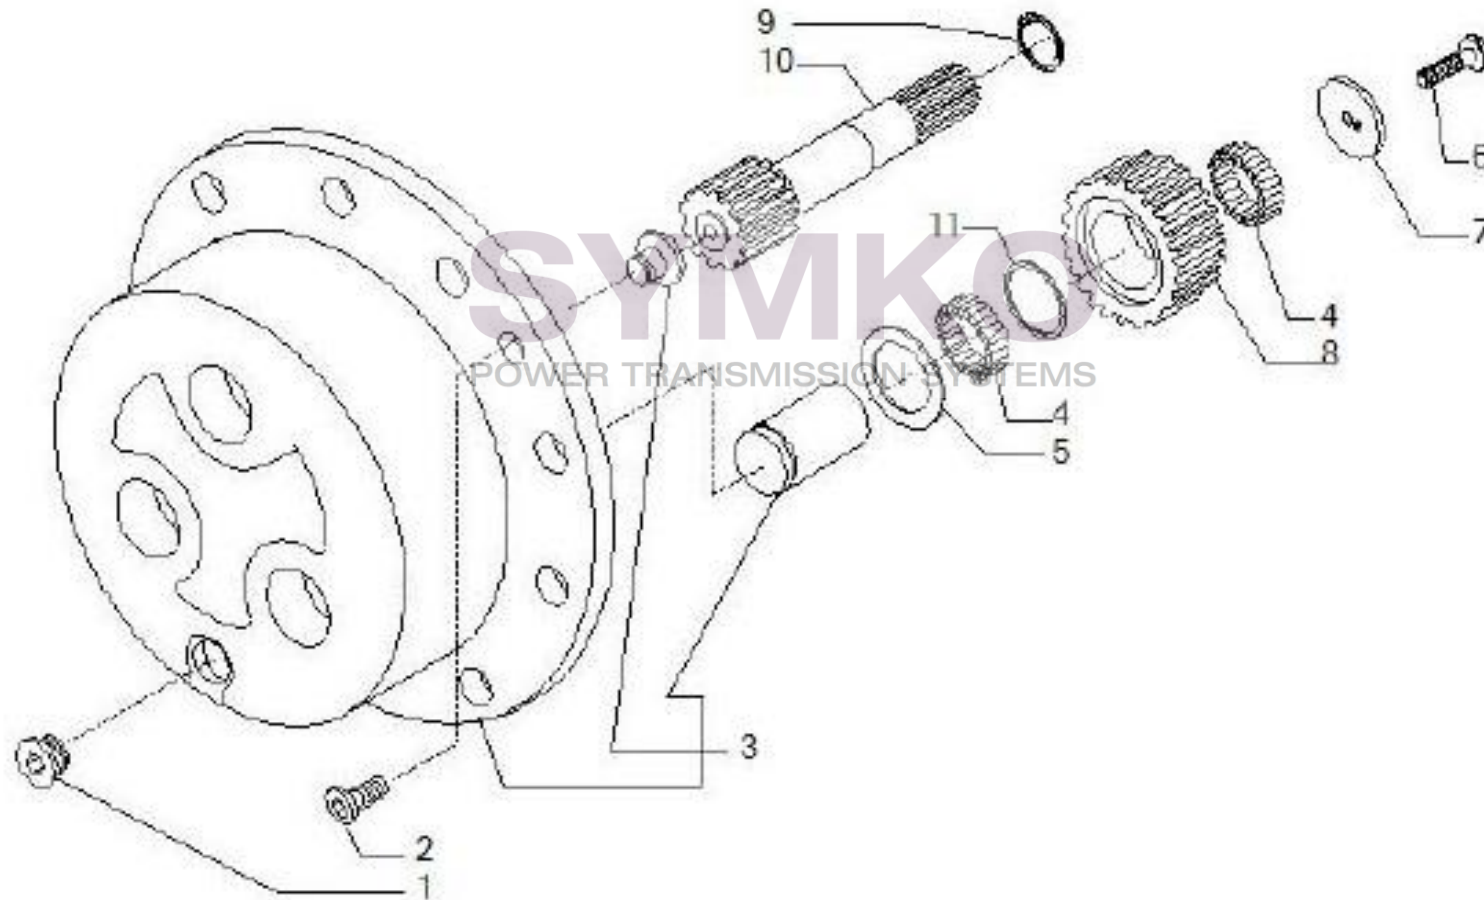

VUES PONT CARRARO N°359861

Vue N°8

SYMKO – Parc d’activité de Tournebride – 23 Rue de la Guillauderie 44118
LA CHEVROLIERE

Tél : 02 51 70 13 13 - fax : 02 51 70 04 04

contact@symko.fr

www.symko.fr