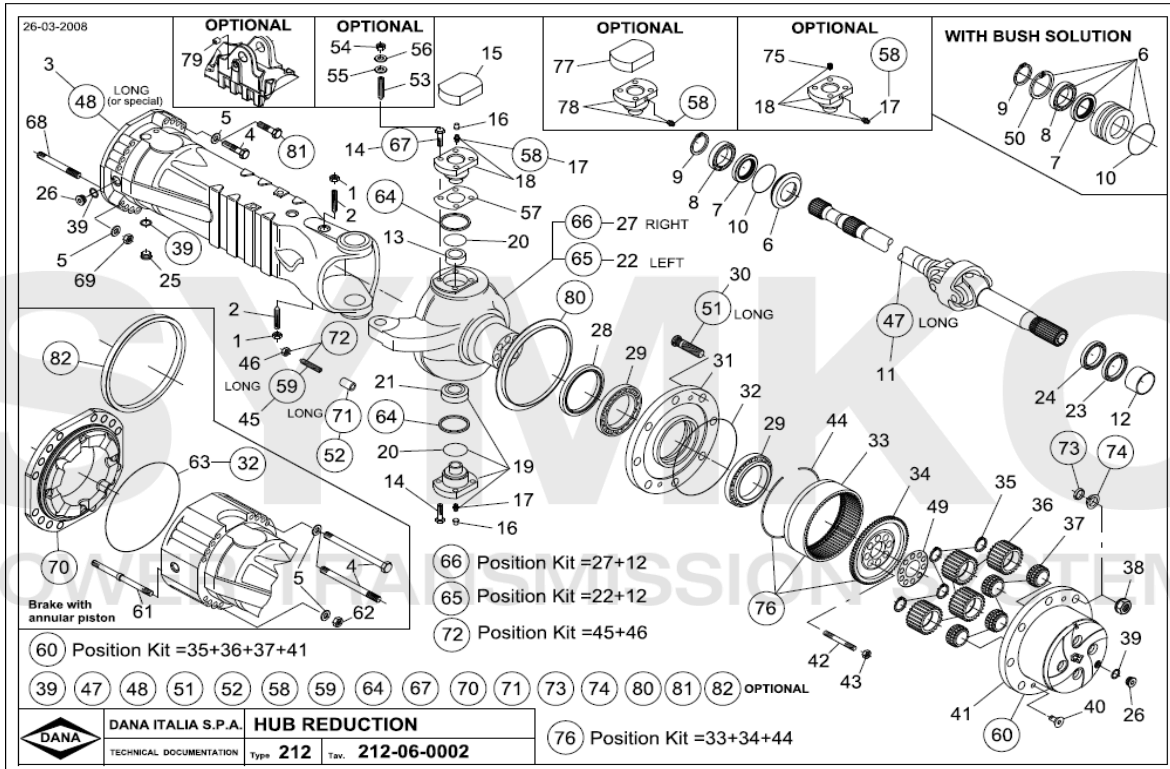

VUES PONT DANA N° 360-212-132

Vue N°3

Vue N°4

SYMKO – Parc d'activité de Tournebride – 23 Rue de la Guillauderie 44118
LA CHEVROLIERE

Tél : 02 51 70 13 13 - fax : 02 51 70 04 04

contact@symko.fr

www.symko.fr