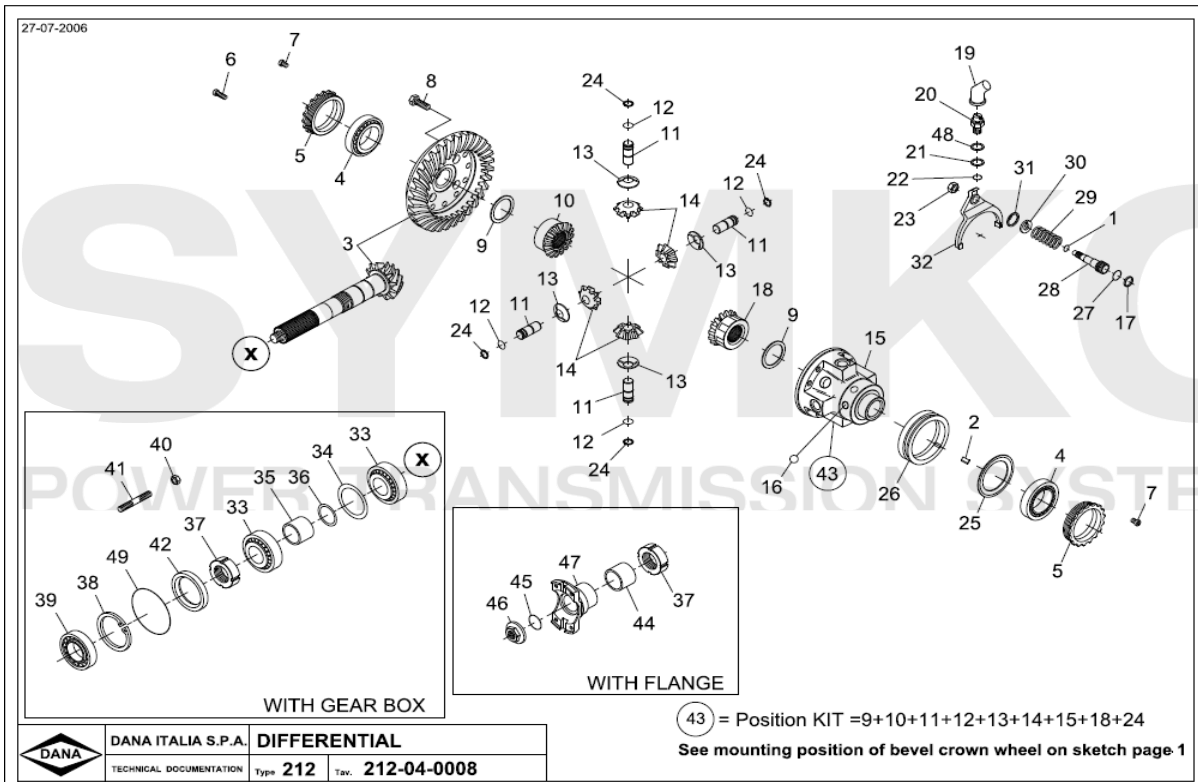

VUES PONT DANA N° 360-212-132

Vue N°1

Vue N°2

SYMKO – Parc d'activité de Tournebride – 23 Rue de la Guillauderie 44118
LA CHEVROLIERE

Tél : 02 51 70 13 13 - fax : 02 51 70 04 04

contact@symko.fr

www.symko.fr