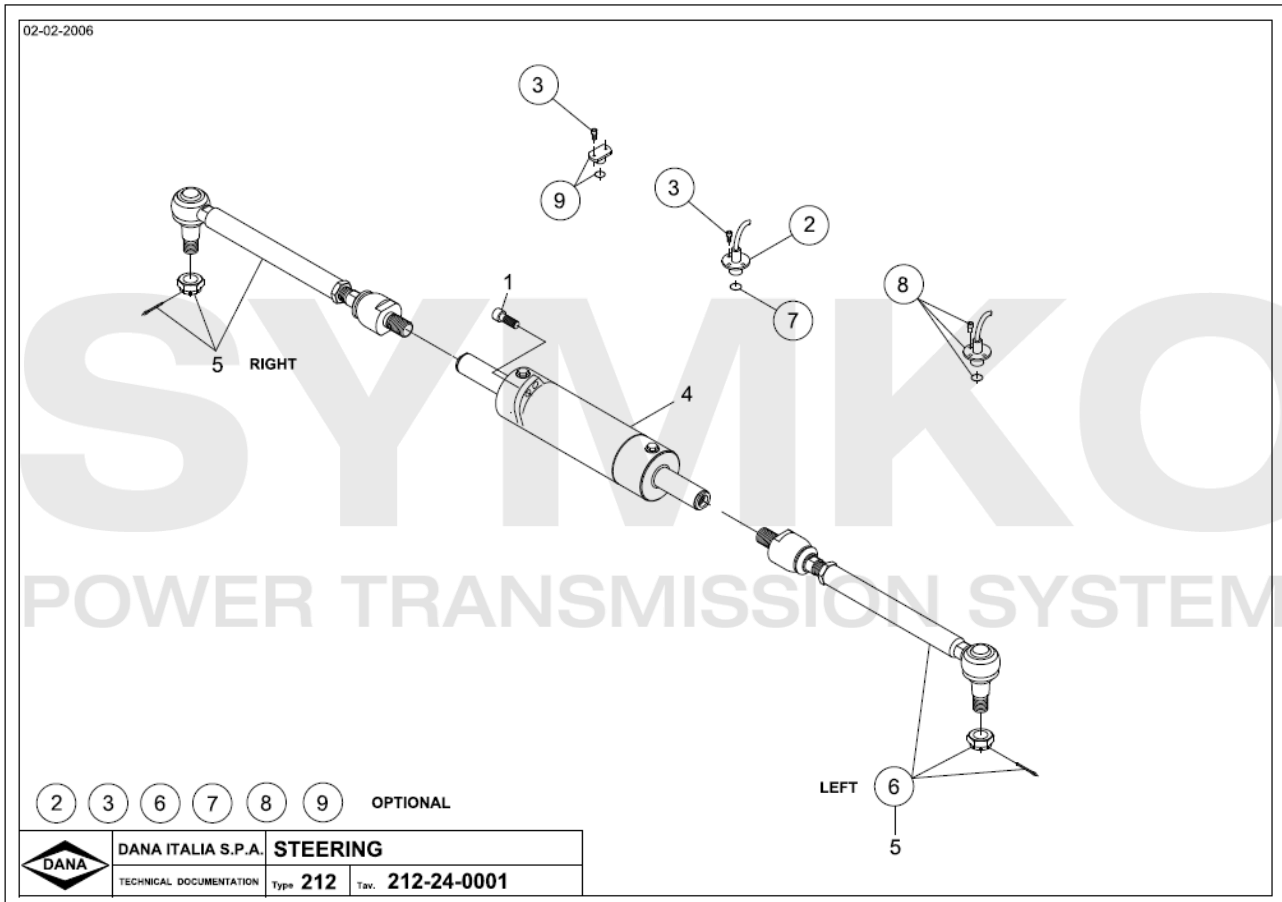

VUES PONT DANA N° 360-212-132

Vue N°7

SYMKO – Parc d'activité de Tournebride – 23 Rue de la Guillauderie 44118
LA CHEVROLIERE

Tél : 02 51 70 13 13 - fax : 02 51 70 04 04

contact@symko.fr

www.symko.fr