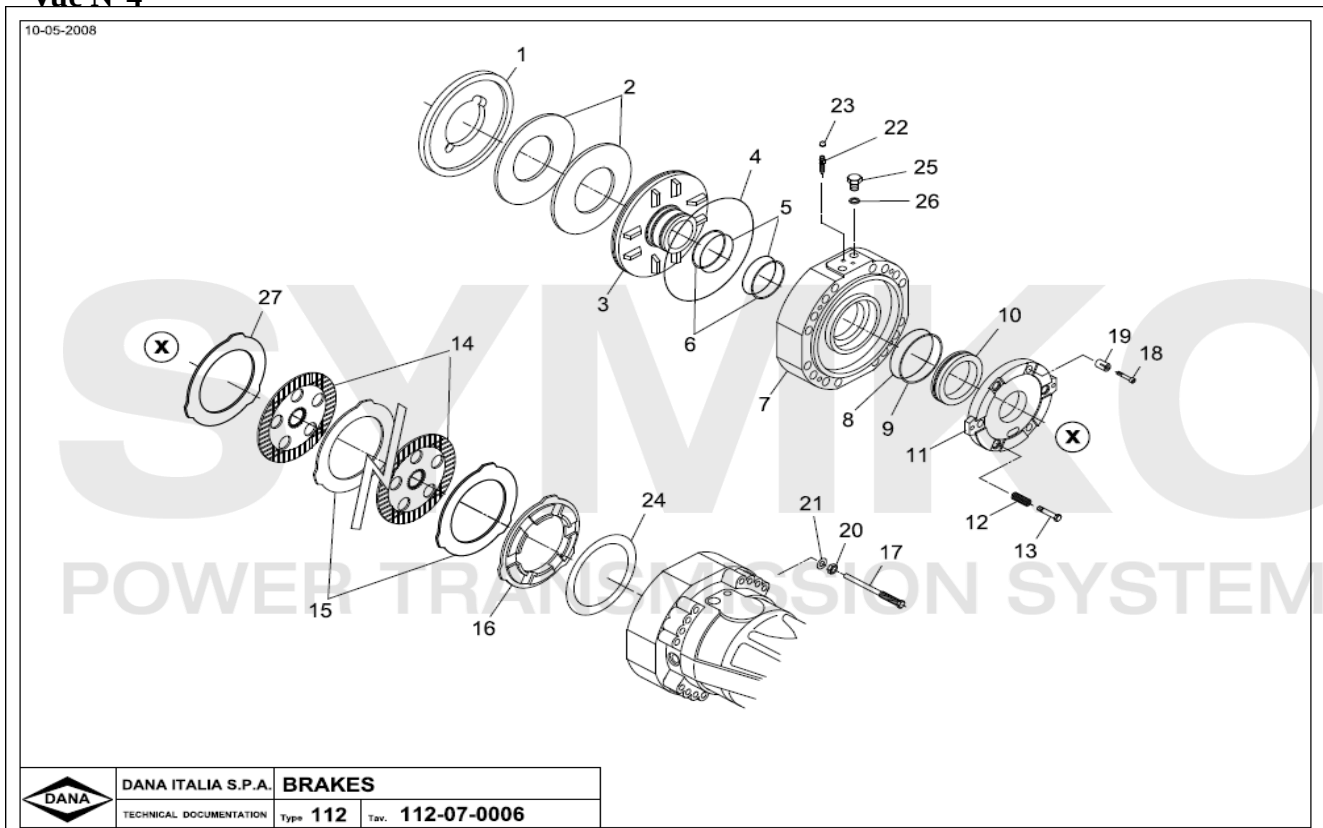

Vue N°4

SYMKO – Parc d'activité de Tournebride – 23 Rue de la Guillauderie 44118
LA CHEVROLIERE

Tél : 02 51 70 13 13 - fax : 02 51 70 04 04

contact@symko.fr

www.symko.fr