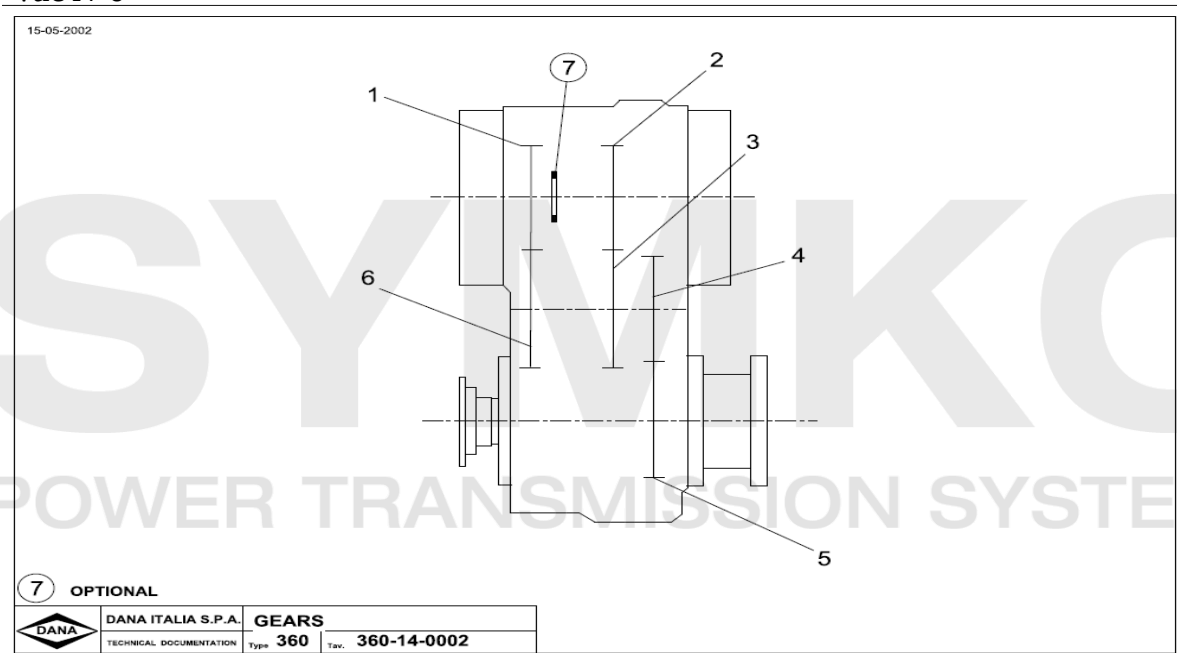

Vue N°6

SYMKO – Parc d'activité de Tournebride – 23 Rue de la Guillauderie 44118
LA CHEVROLIERE

Tél : 02 51 70 13 13 - fax : 02 51 70 04 04

contact@symko.fr

www.symko.fr