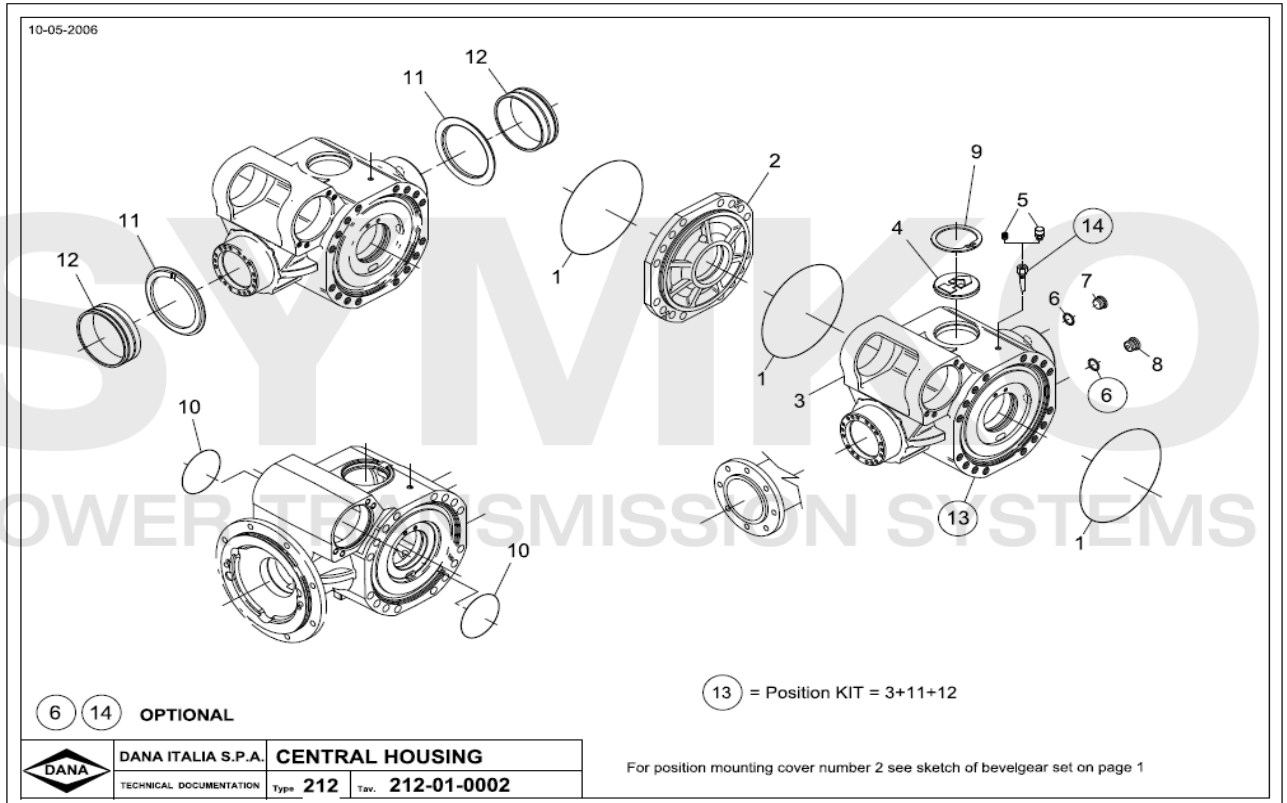

VUES PONT DANA N° 360-212-132

Vue N°1

Vue N°2

SYMKO – Parc d'activité de Tournebride – 23 Rue de la Guillauderie 44118
LA CHEVROLIERE

Tél : 02 51 70 13 13 - fax : 02 51 70 04 04

contact@symko.fr

www.symko.fr