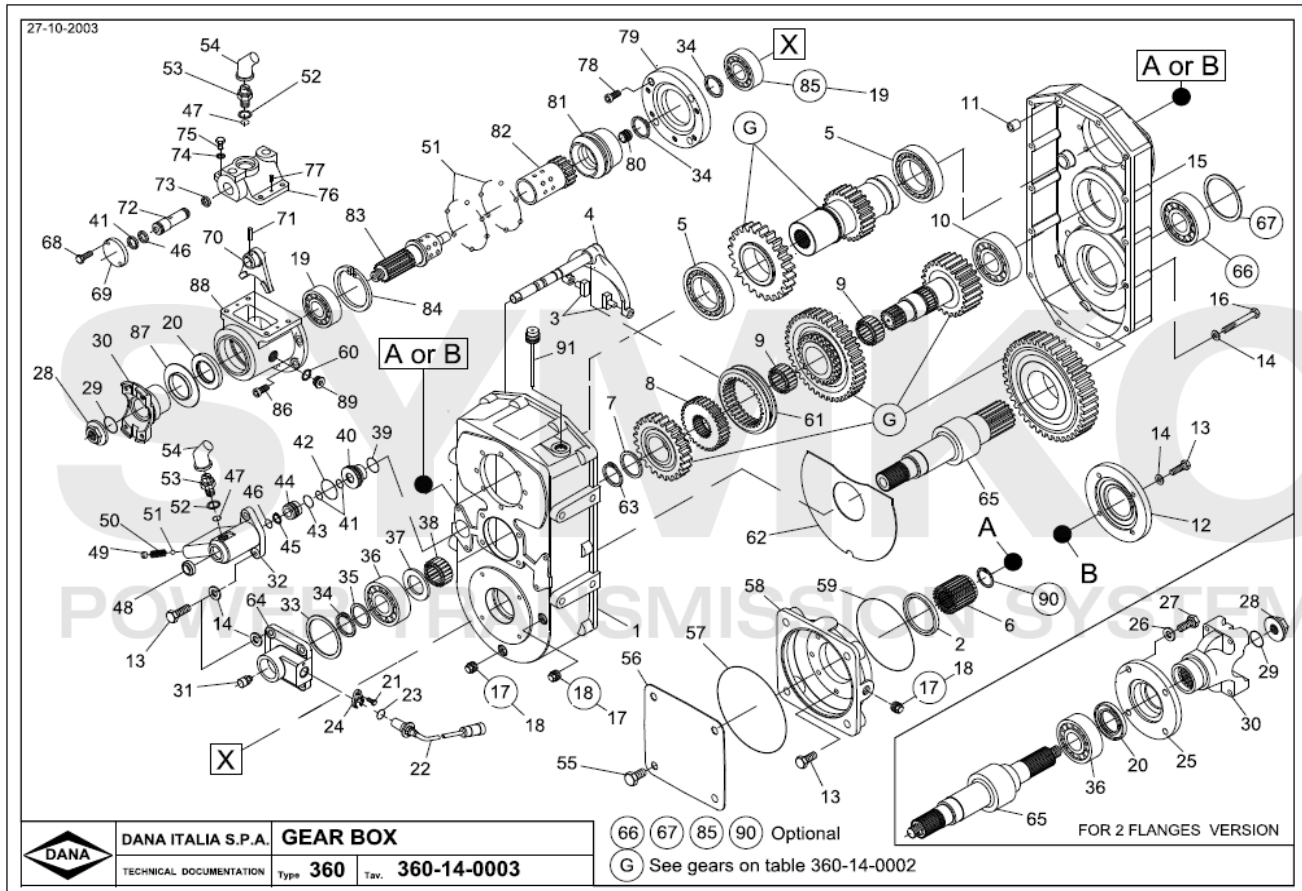

VUES PONT DANA N° 360-212-132

Vue N°5