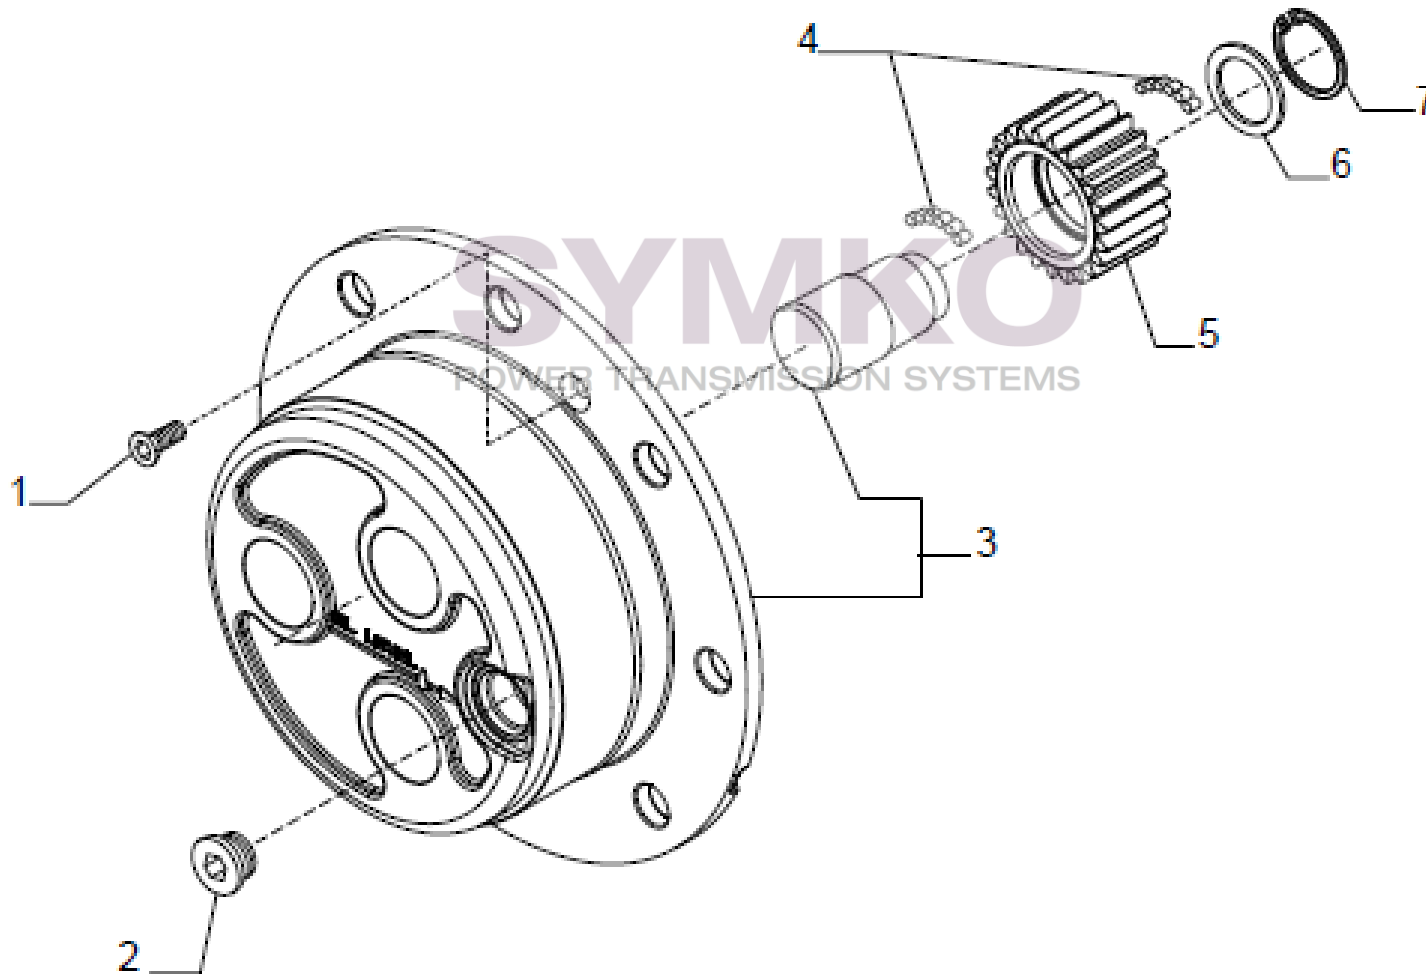

VUES PONT CARRARO N°363678

Vue N°7

SYMKO – Parc d’activité de Tournebride – 23 Rue de la Guillauderie 44118
LA CHEVROLIERE

Tél : 02 51 70 13 13 - fax : 02 51 70 04 04

contact@symko.fr

www.symko.fr