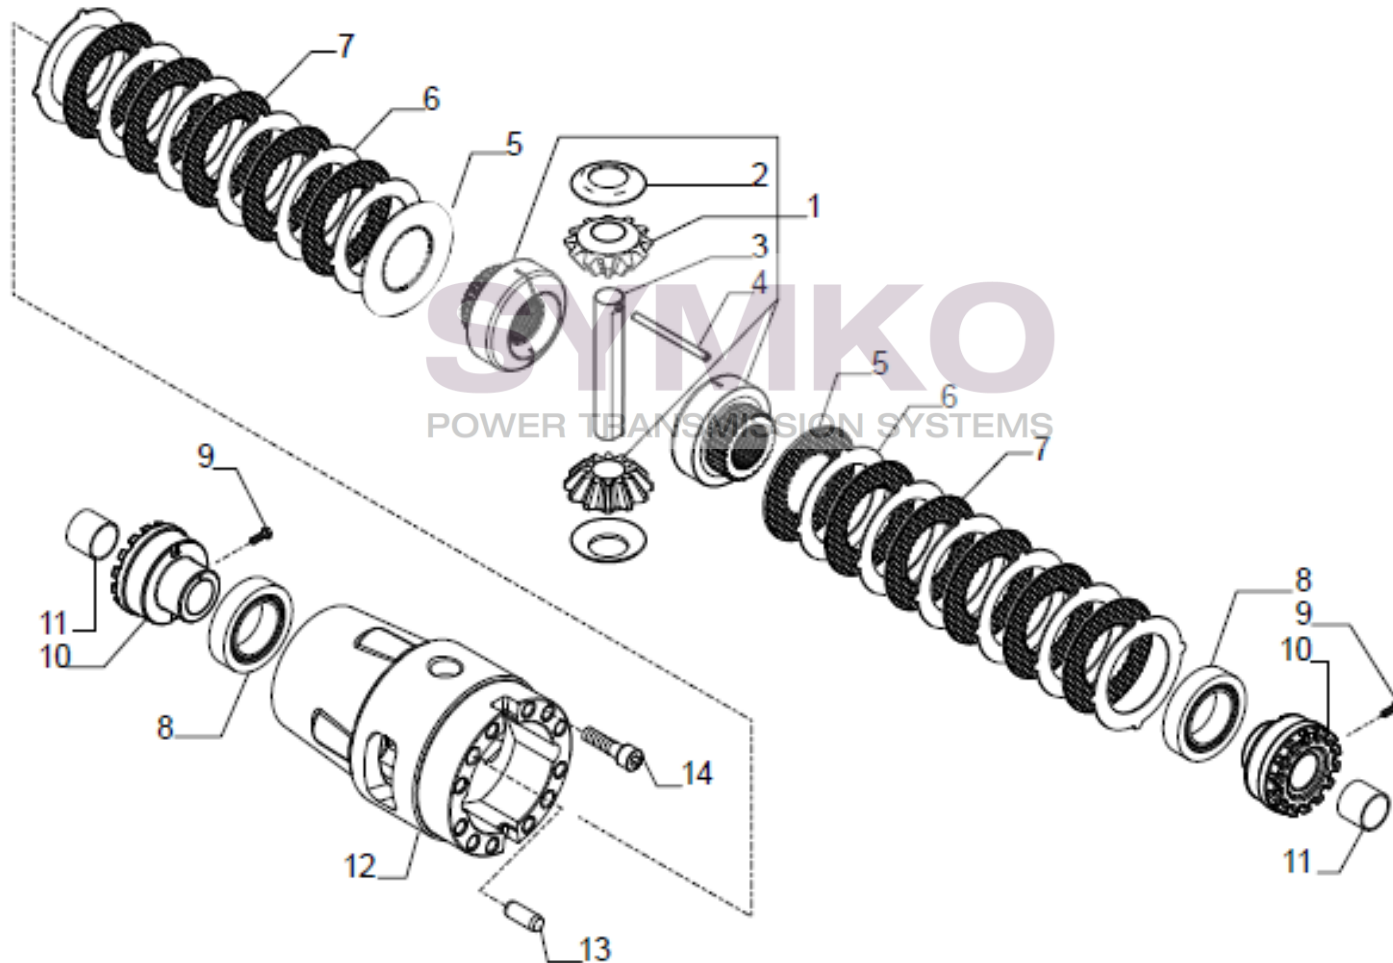

VUES PONT CARRARO N°363678

Vue N°4

SYMKO – Parc d’activité de Tournebride – 23 Rue de la Guillauderie 44118
LA CHEVROLIERE

Tél : 02 51 70 13 13 - fax : 02 51 70 04 04

contact@symko.fr

www.symko.fr