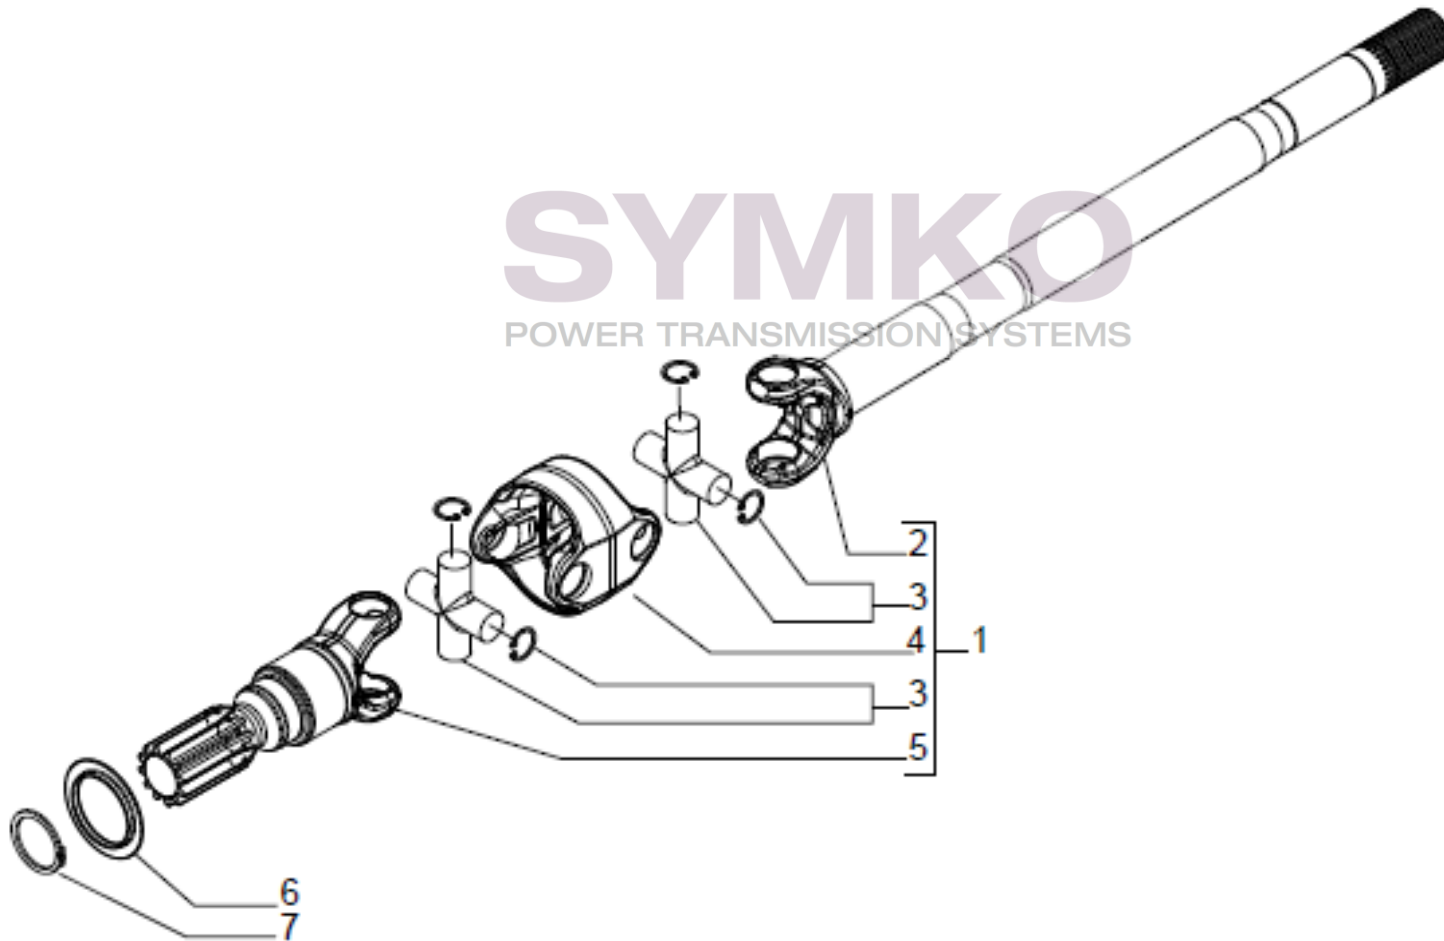

VUES PONT CARRARO N°363678

Vue N°5

SYMKO – Parc d'activité de Tournebride – 23 Rue de la Guillauderie 44118
LA CHEVROLIERE

Tél : 02 51 70 13 13 - fax : 02 51 70 04 04

contact@symko.fr

www.symko.fr