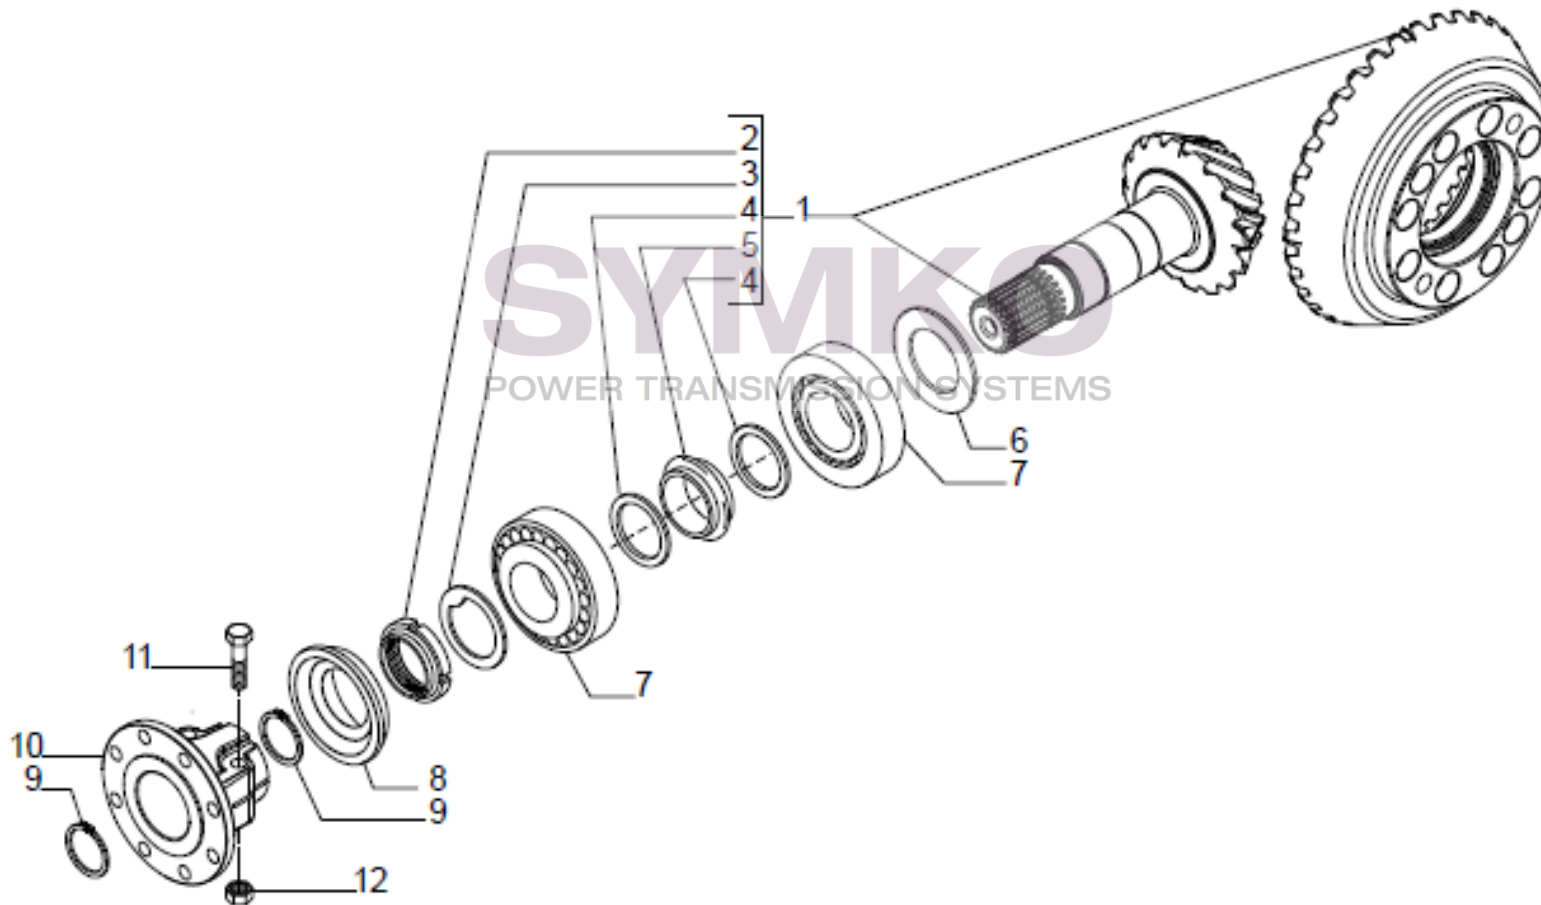

Vue N°2

SYMKO – Parc d’activité de Tournebride – 23 Rue de la Guillauderie 44118
LA CHEVROLIERE

Tél : 02 51 70 13 13 - fax : 02 51 70 04 04

contact@symko.fr

www.symko.fr

VUES PONT CARRARO N°363678

Vue N°3

SYMKO – Parc d'activité de Tournebride – 23 Rue de la Guillauderie 44118
LA CHEVROLIERE