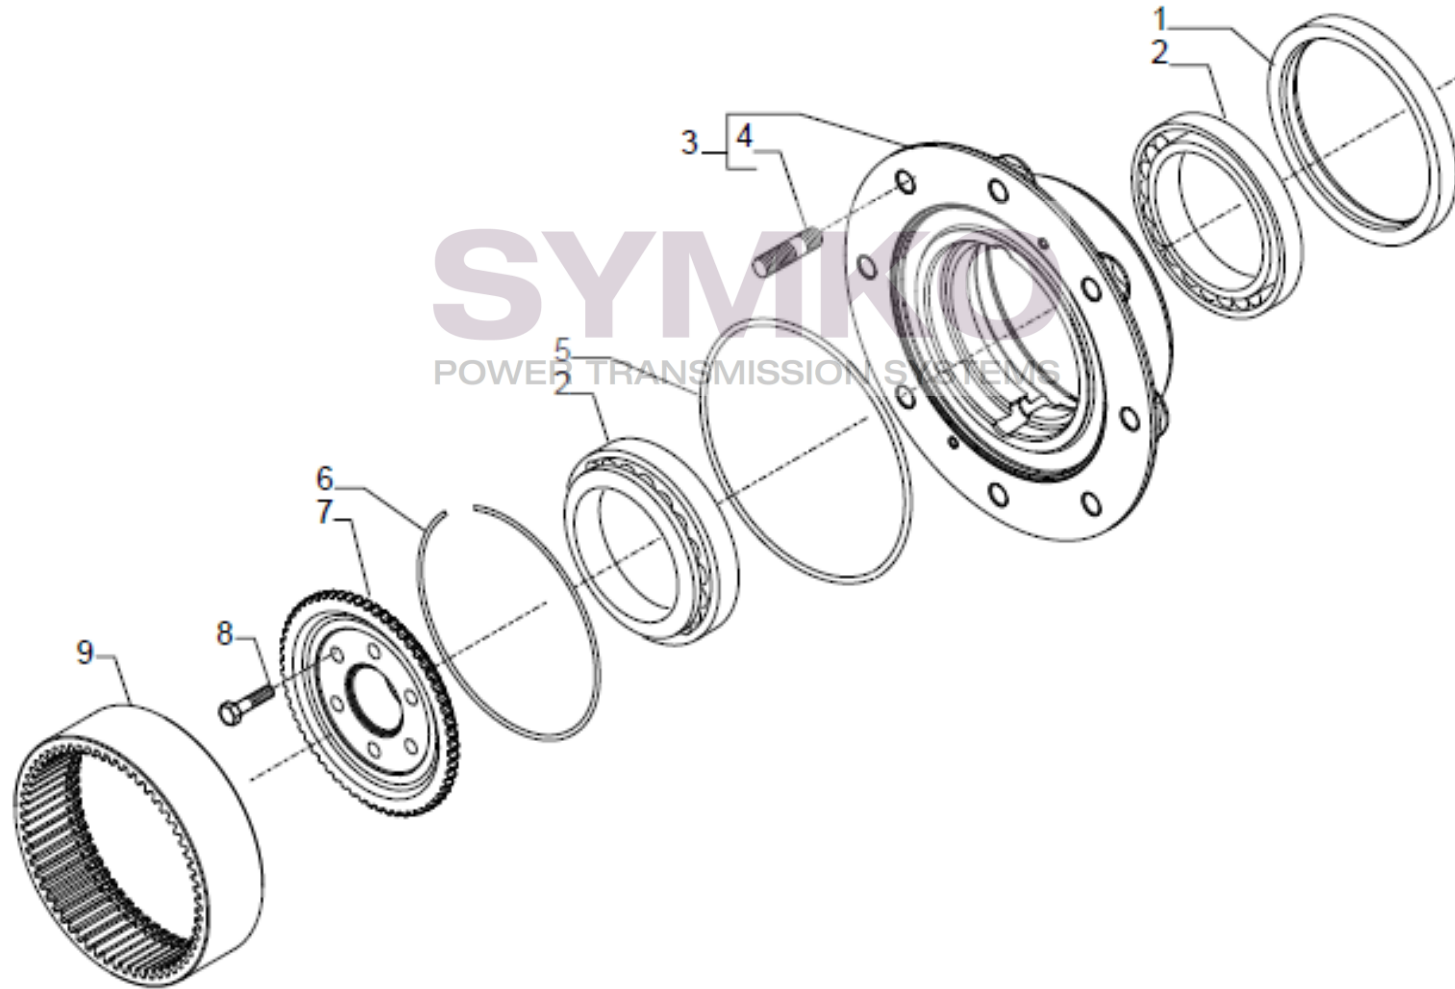

VUES PONT CARRARO N°363678

Vue N°6

SYMKO – Parc d’activité de Tournebride – 23 Rue de la Guillauderie 44118
LA CHEVROLIERE

Tél : 02 51 70 13 13 - fax : 02 51 70 04 04

contact@symko.fr

www.symko.fr