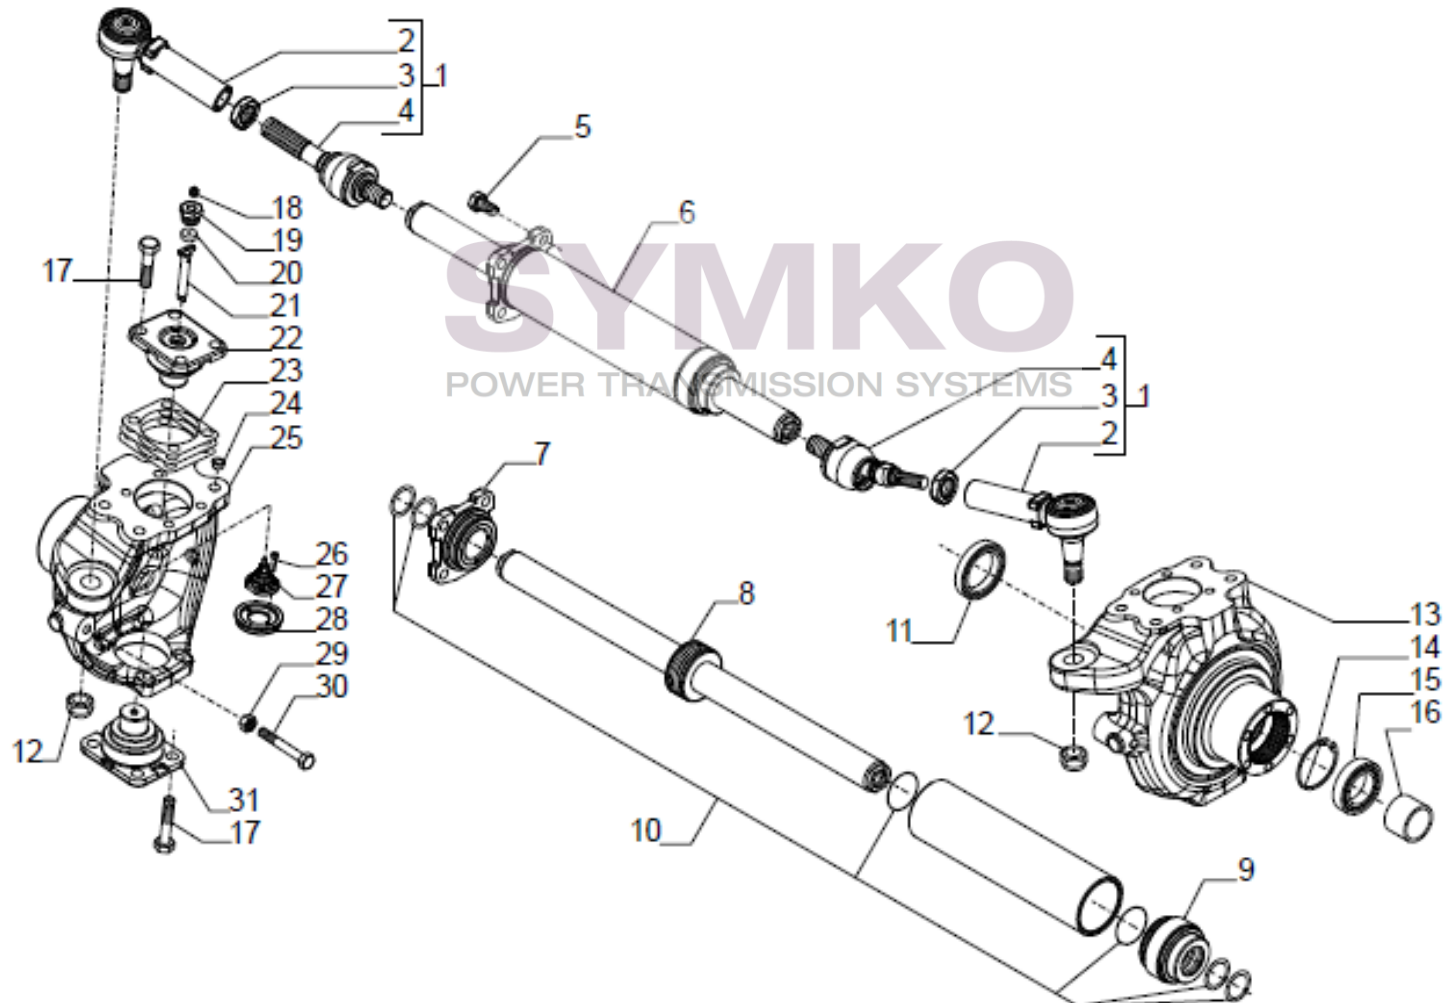

VUES PONT CARRARO N°363678

Vue N°2

SYMKO – Parc d’activité de Tournebride – 23 Rue de la Guillauderie 44118
LA CHEVROLIERE

Tél : 02 51 70 13 13 - fax : 02 51 70 04 04

contact@symko.fr

www.symko.fr