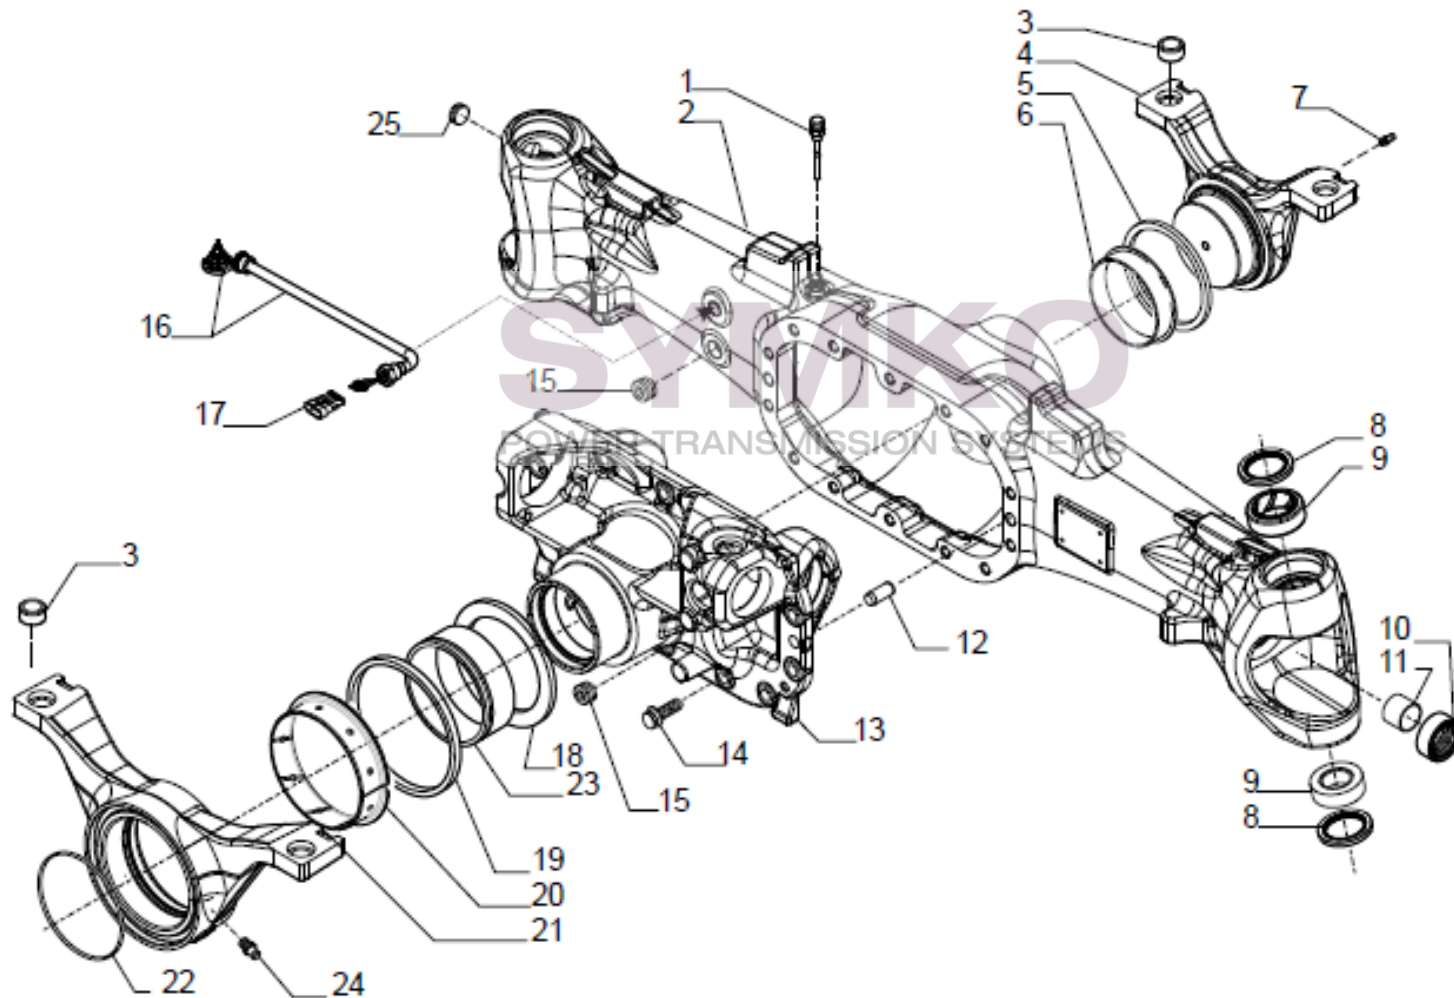

VUES PONT CARRARO N°363678

Vue N°1

SYMKO – Parc d’activité de Tournebride – 23 Rue de la Guillauderie 44118
LA CHEVROLIERE

Tél : 02 51 70 13 13 - fax : 02 51 70 04 04

contact@symko.fr

www.symko.fr

VUES PONT CARRARO N°363678