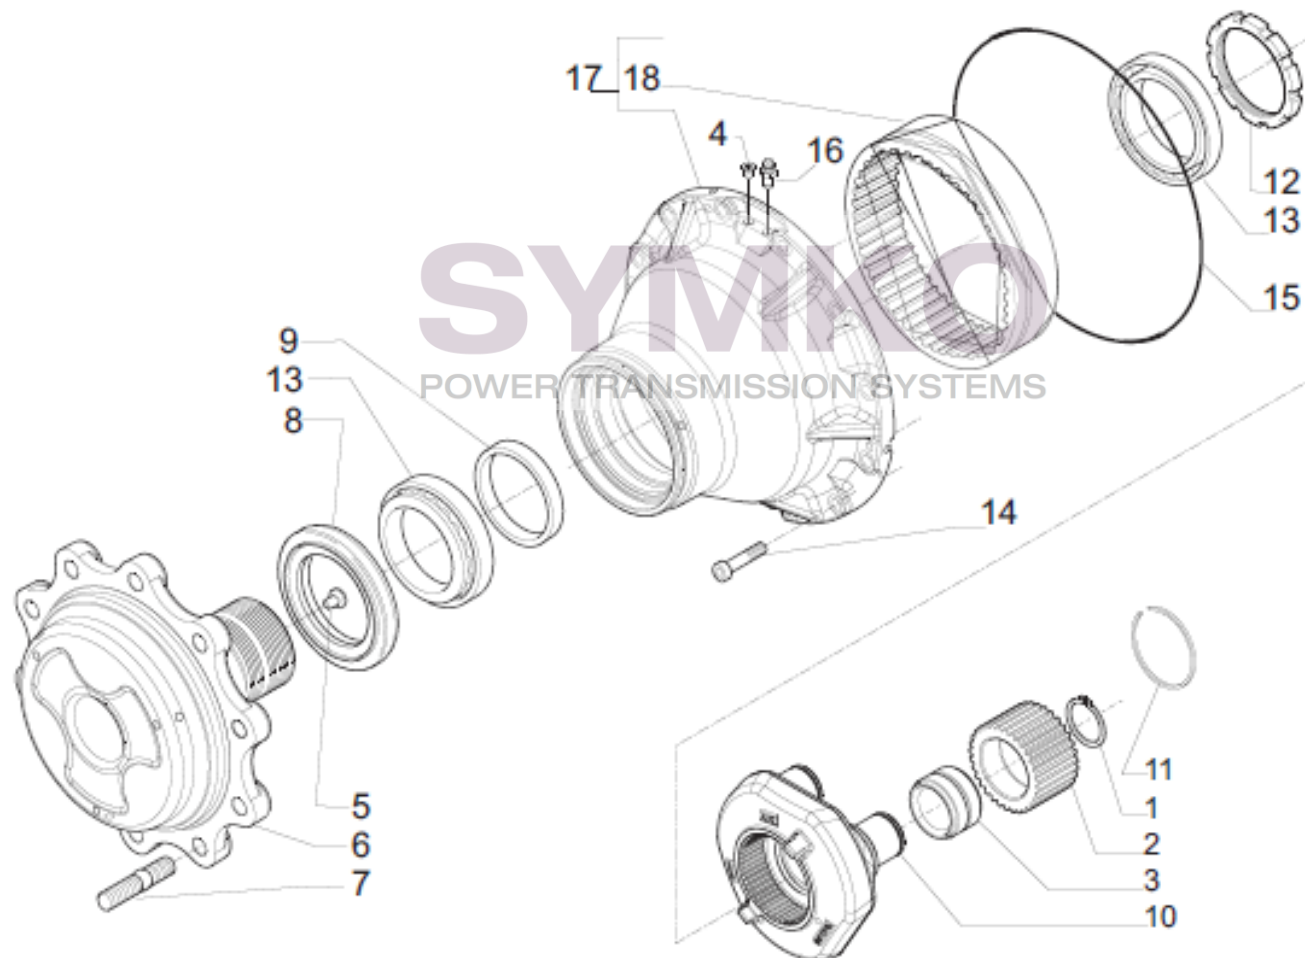

contact@symko.fr

www.symko.fr

SYMKO

POWER TRANSMISSION SYSTEMS

VUES PONT CARRARO N°368576

Vue N°6

SYMKO – Parc d’activité de Tournebride – 23 Rue de la Guillauderie 44118
LA CHEVROLIERE

Tél : 02 51 70 13 13 - fax : 02 51 70 04 04