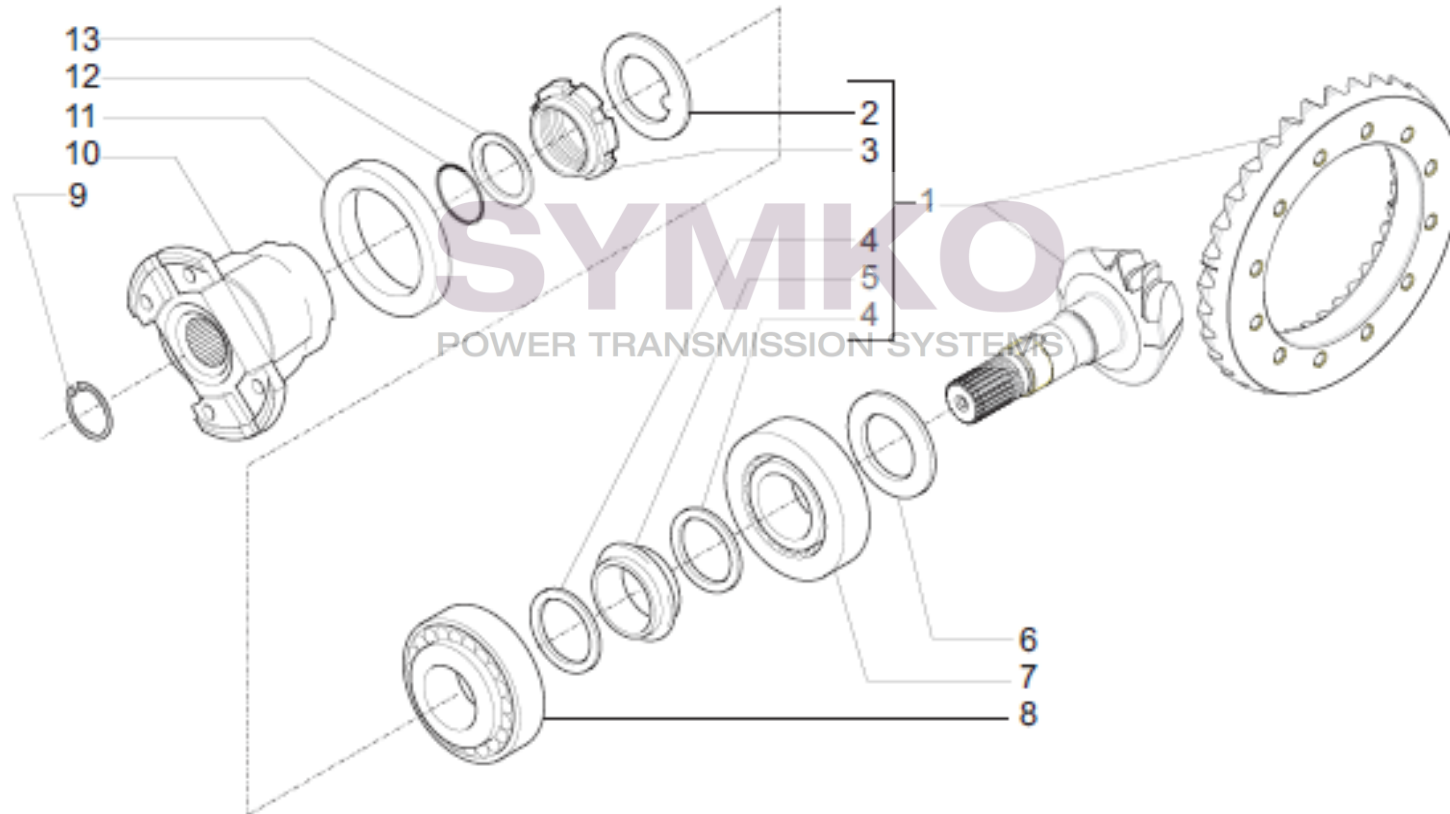

VUES PONT CARRARO N°368576

Vue N°2

SYMKO – Parc d’activité de Tournebride – 23 Rue de la Guillauderie 44118
LA CHEVROLIERE

Tél : 02 51 70 13 13 - fax : 02 51 70 04 04

contact@symko.fr

www.symko.fr