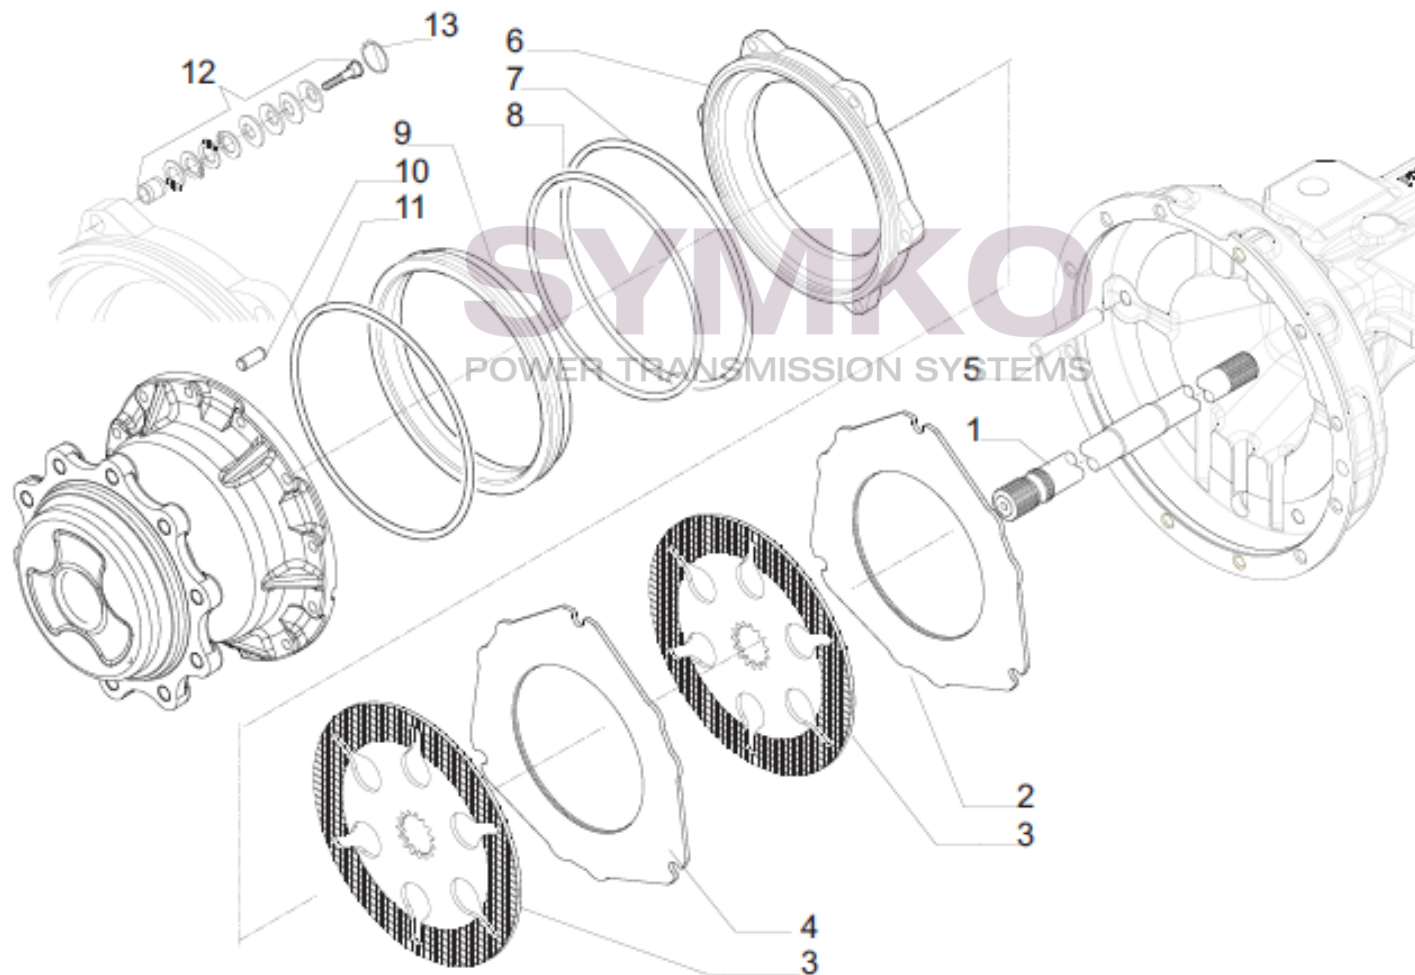

contact@symko.fr

www.symko.fr

SYMKO

POWER TRANSMISSION SYSTEMS

VUES PONT CARRARO N°368576

Vue N°5

SYMKO – Parc d’activité de Tournebride – 23 Rue de la Guillauderie 44118
LA CHEVROLIERE

Tél : 02 51 70 13 13 - fax : 02 51 70 04 04