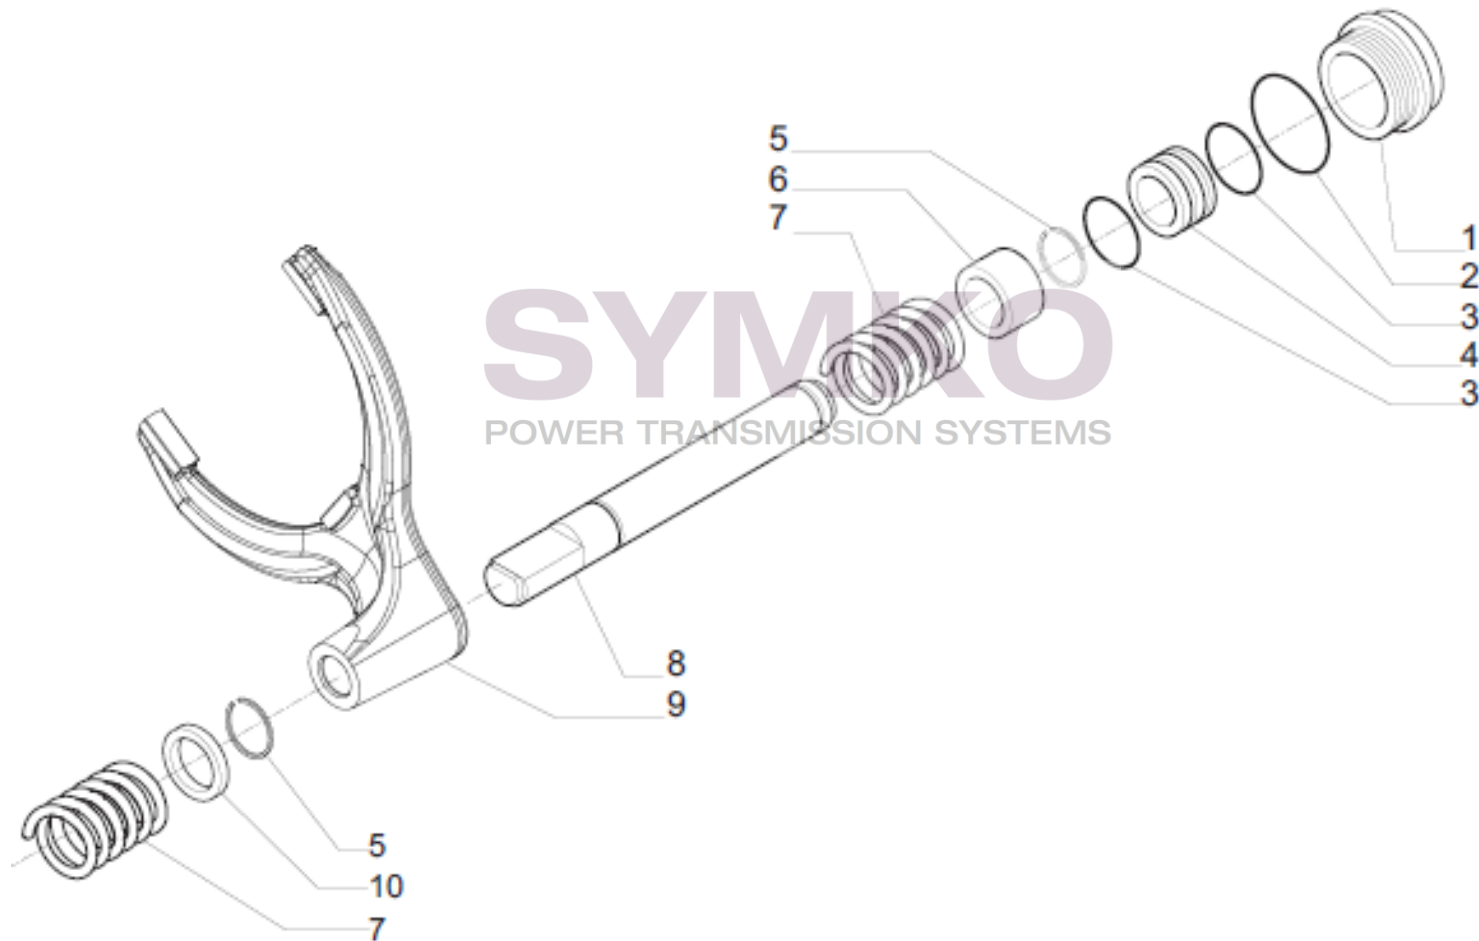

VUES PONT CARRARO N°368576

Vue N°4

SYMKO – Parc d’activité de Tournebride – 23 Rue de la Guillauderie 44118
LA CHEVROLIERE

Tél : 02 51 70 13 13 - fax : 02 51 70 04 04

contact@symko.fr

www.symko.fr