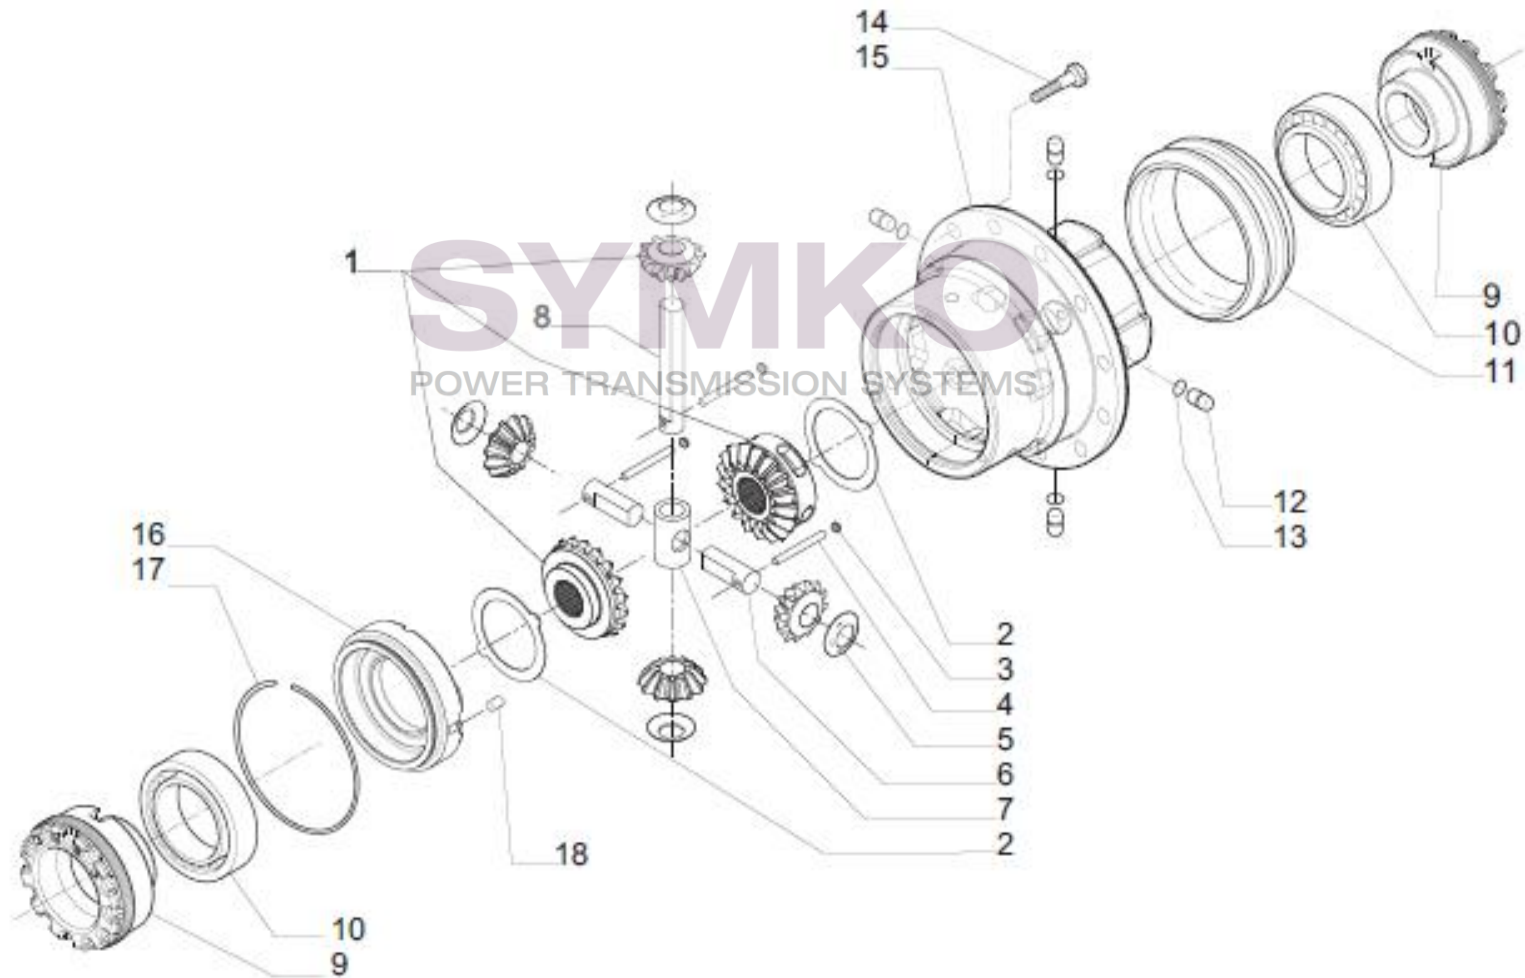

Vue N°2

SYMKO – Parc d’activité de Tournebride – 23 Rue de la Guillauderie 44118
LA CHEVROLIERE

Tél : 02 51 70 13 13 - fax : 02 51 70 04 04

contact@symko.fr

www.symko.fr

VUES PONT CARRARO N°368576

Vue N°3

SYMKO – Parc d’activité de Tournebride – 23 Rue de la Guillauderie 44118
LA CHEVROLIERE