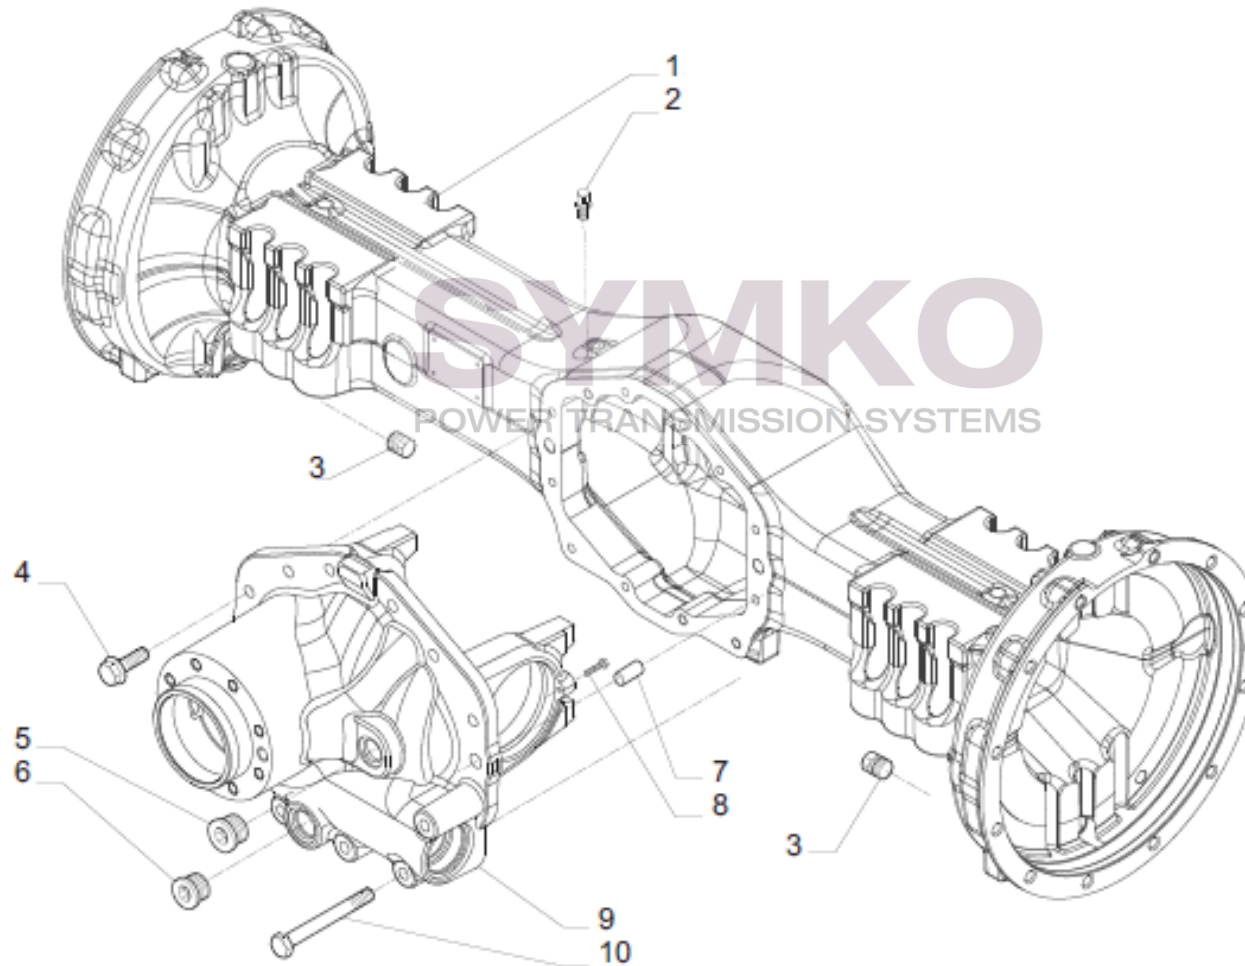

VUES PONT CARRARO N°368576

Vue N°1

SYMKO – Parc d'activité de Tournebride – 23 Rue de la Guillauderie 44118
LA CHEVROLIERE

Tél : 02 51 70 13 13 - fax : 02 51 70 04 04

contact@symko.fr

www.symko.fr

VUES PONT CARRARO N°368576