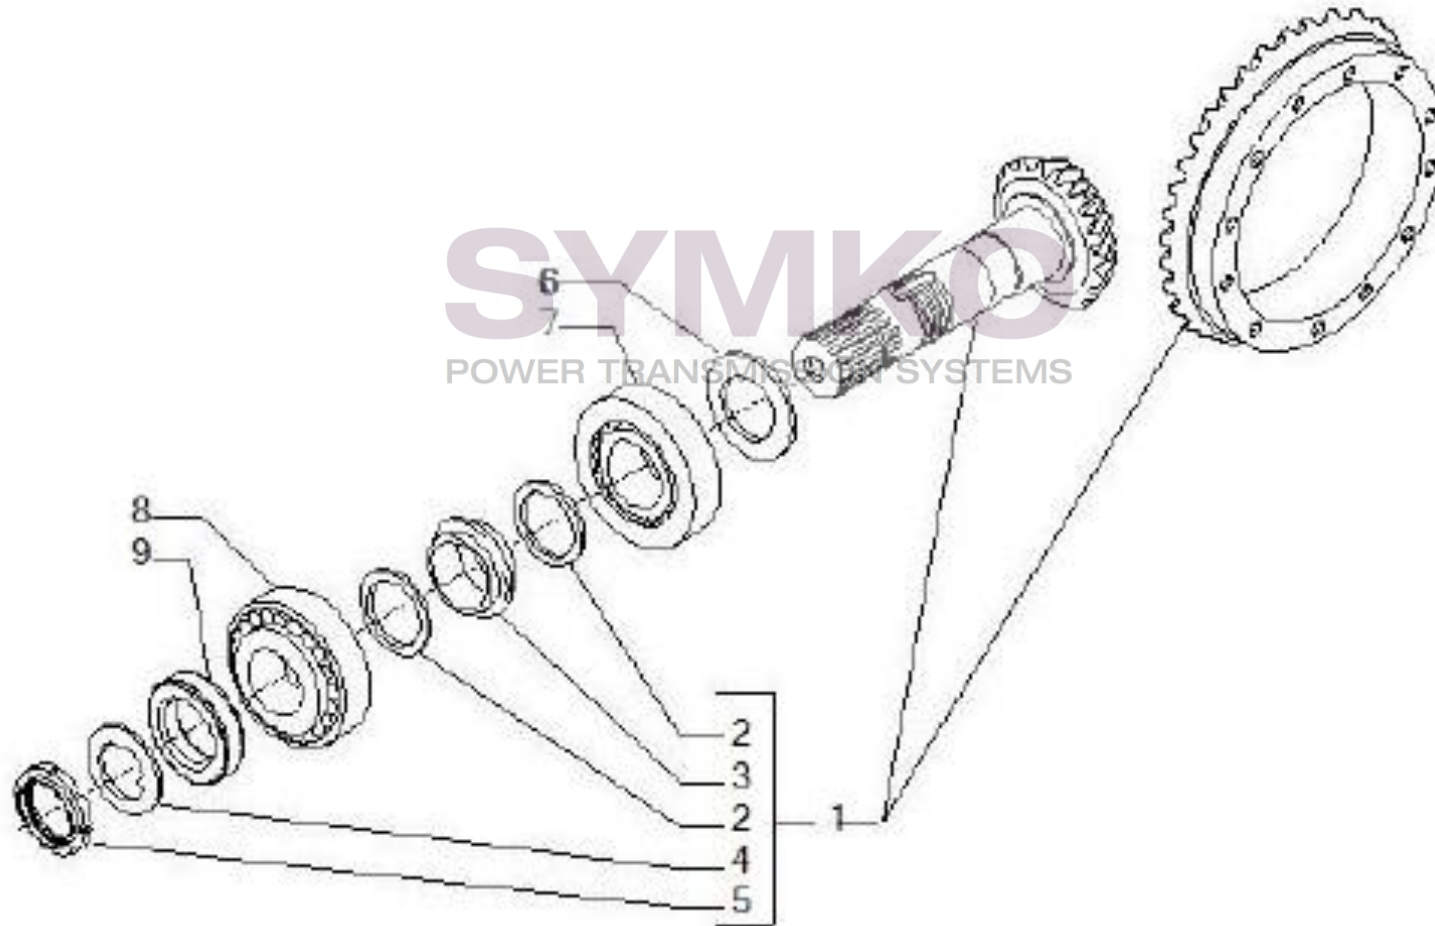

VUES PONT CARRARO N°370404

Vue N°2

SYMKO – Parc d’activité de Tournebride – 23 Rue de la Guillauderie 44118
LA CHEVROLIERE

Tél : 02 51 70 13 13 - fax : 02 51 70 04 04

contact@symko.fr

www.symko.fr