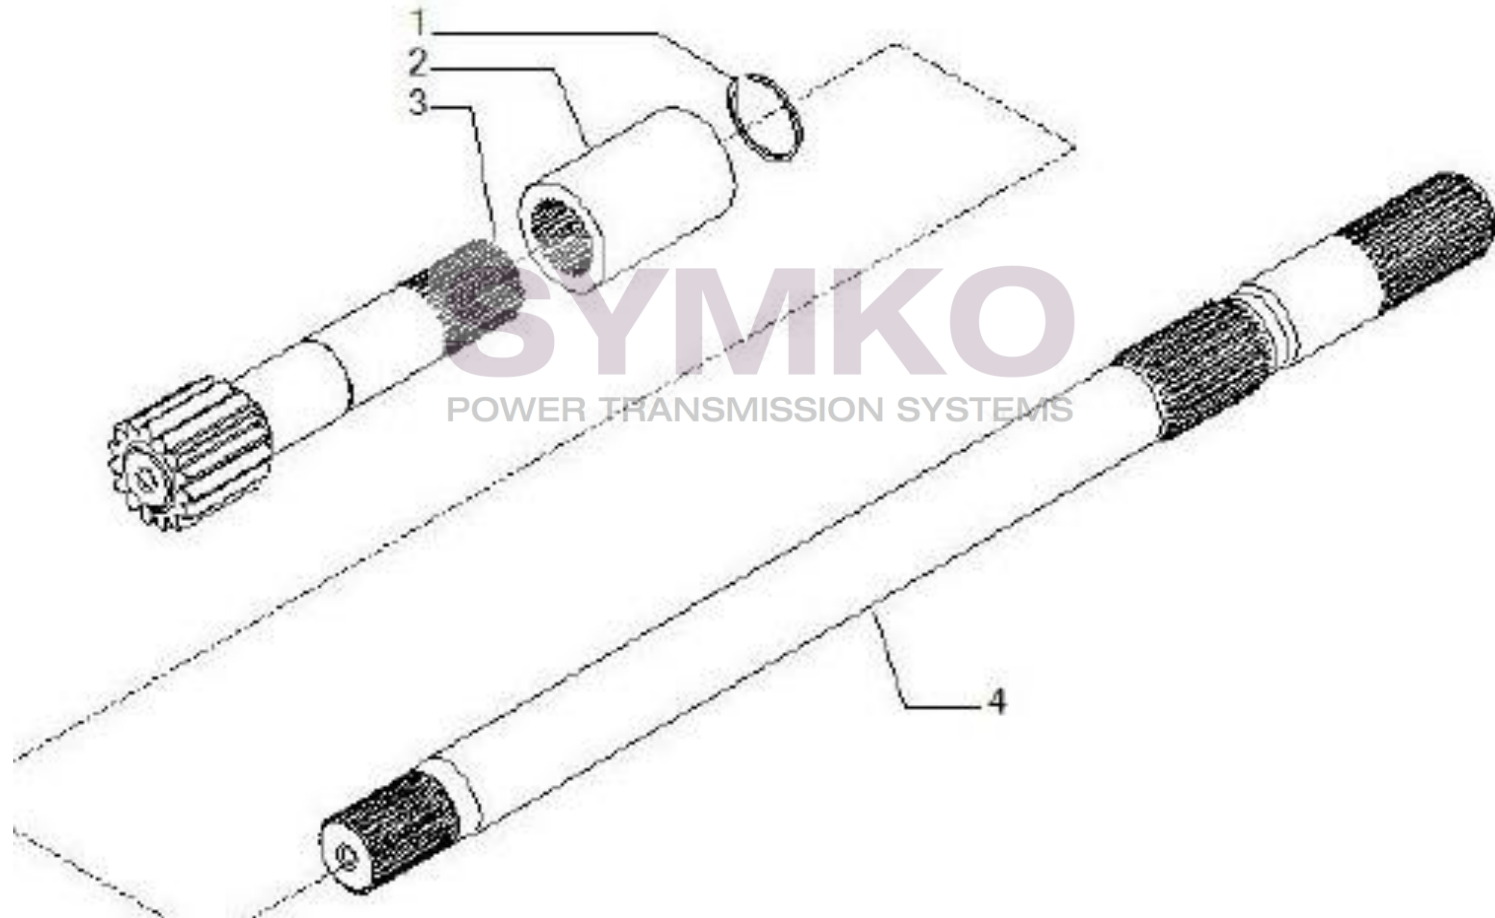

VUES PONT CARRARO N°370404

Vue N°4

SYMKO – Parc d’activité de Tournebride – 23 Rue de la Guillauderie 44118
LA CHEVROLIERE

Tél : 02 51 70 13 13 - fax : 02 51 70 04 04

contact@symko.fr

www.symko.fr