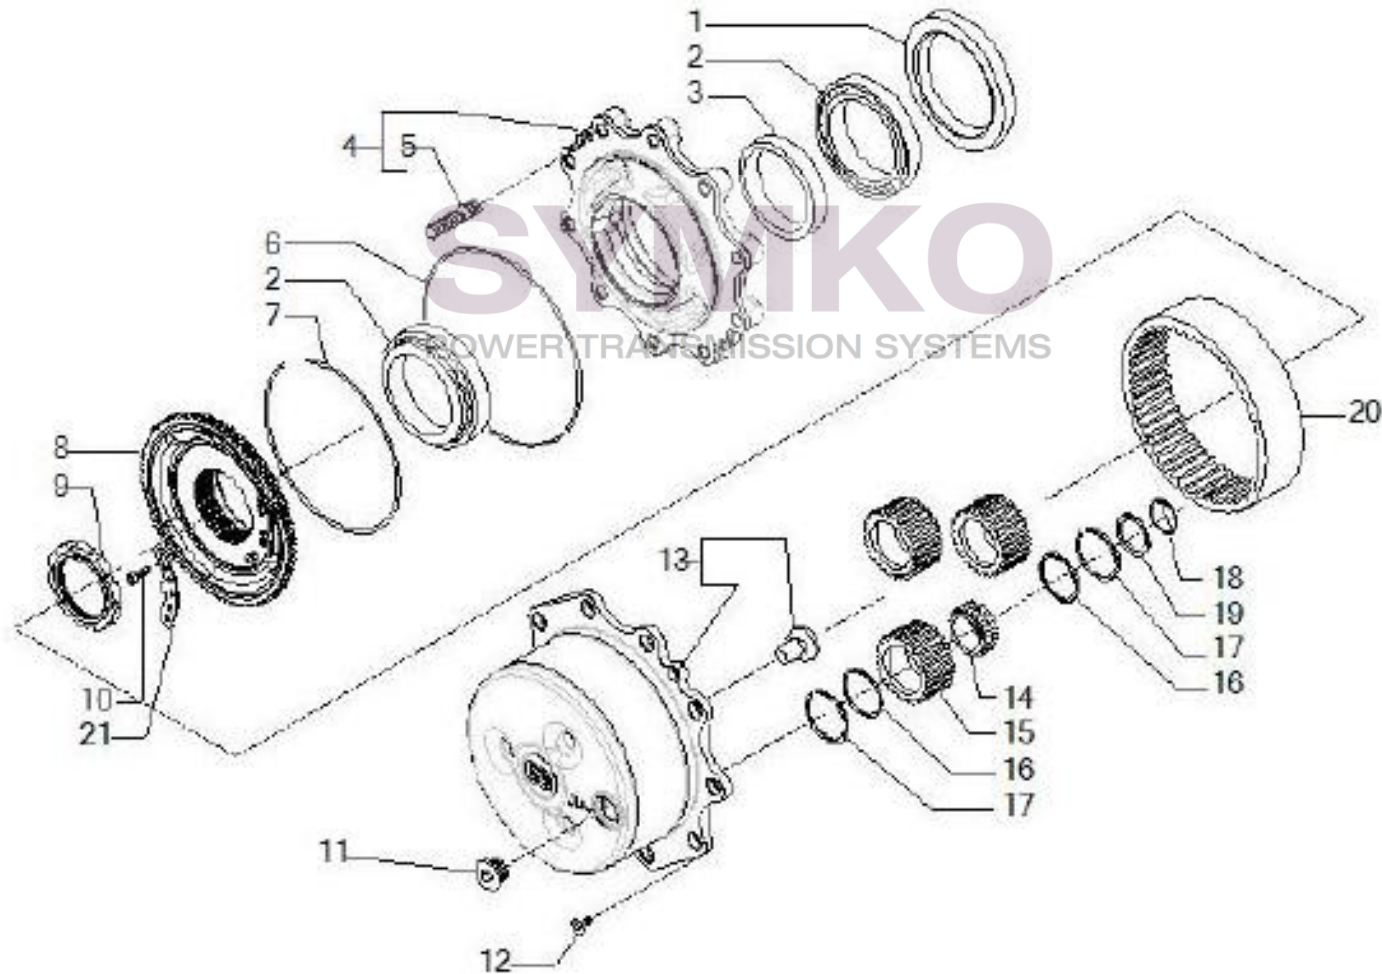

VUES PONT CARRARO N°370404

Vue N°5

SYMKO – Parc d’activité de Tournebride – 23 Rue de la Guillauderie 44118
LA CHEVROLIERE

Tél : 02 51 70 13 13 - fax : 02 51 70 04 04

contact@symko.fr

www.symko.fr