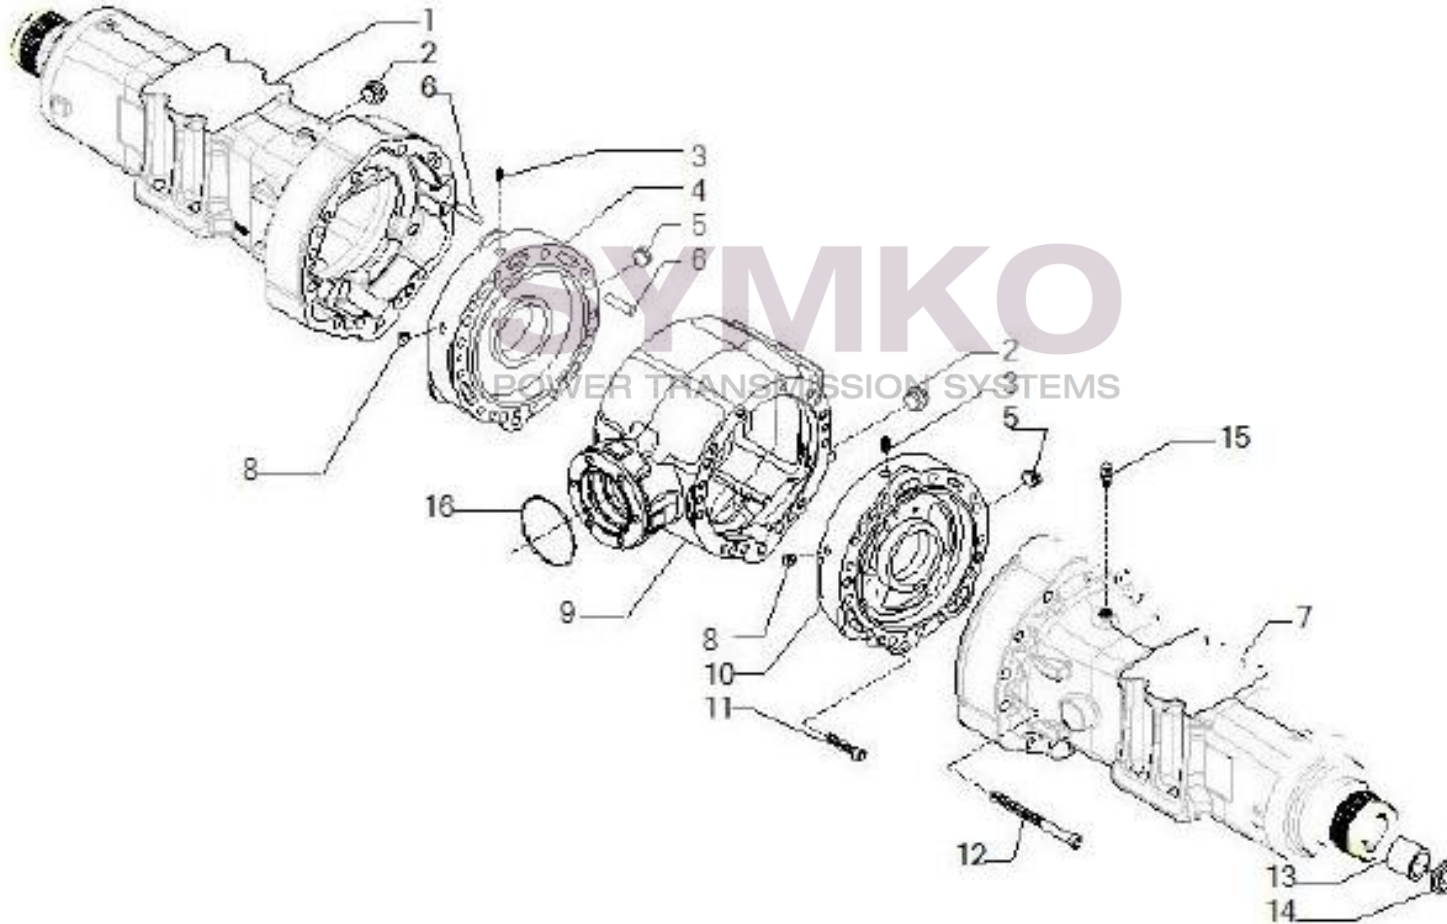

VUES PONT CARRARO N°370404

Vue N°1

SYMKO – Parc d’activité de Tournebride – 23 Rue de la Guillauderie 44118
LA CHEVROLIERE

Tél : 02 51 70 13 13 - fax : 02 51 70 04 04

contact@symko.fr

www.symko.fr

VUES PONT CARRARO N°370404