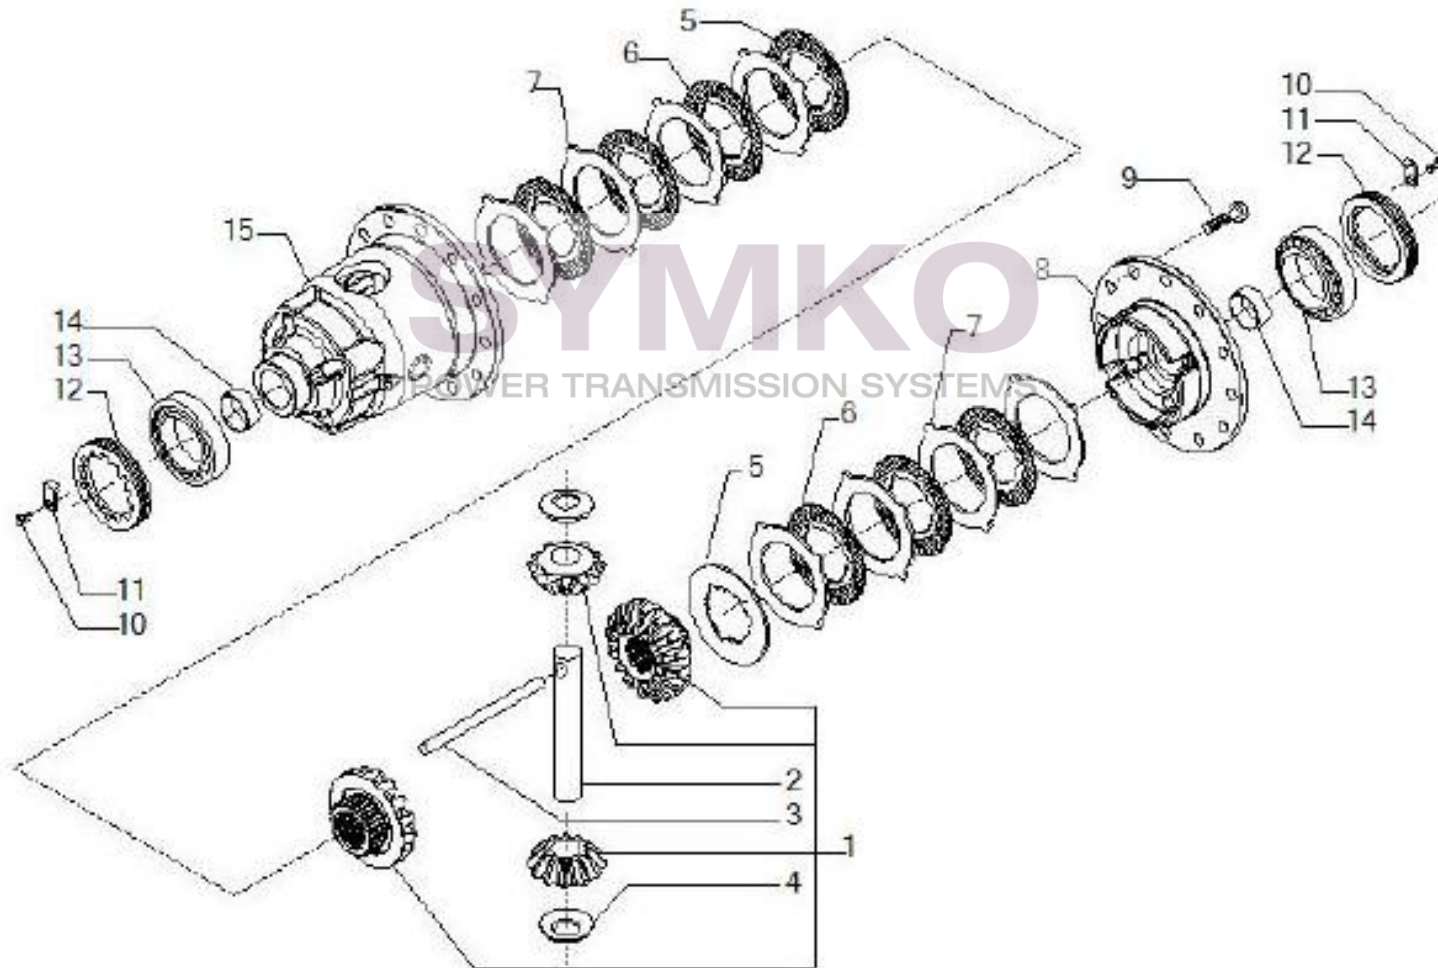

Vue N°2

SYMKO – Parc d’activité de Tournebride – 23 Rue de la Guillauderie 44118
LA CHEVROLIERE

Tél : 02 51 70 13 13 - fax : 02 51 70 04 04

contact@symko.fr

www.symko.fr

VUES PONT CARRARO N°370404

Vue N°3

SYMKO – Parc d'activité de Tournebride – 23 Rue de la Guillauderie 44118
LA CHEVROLIERE