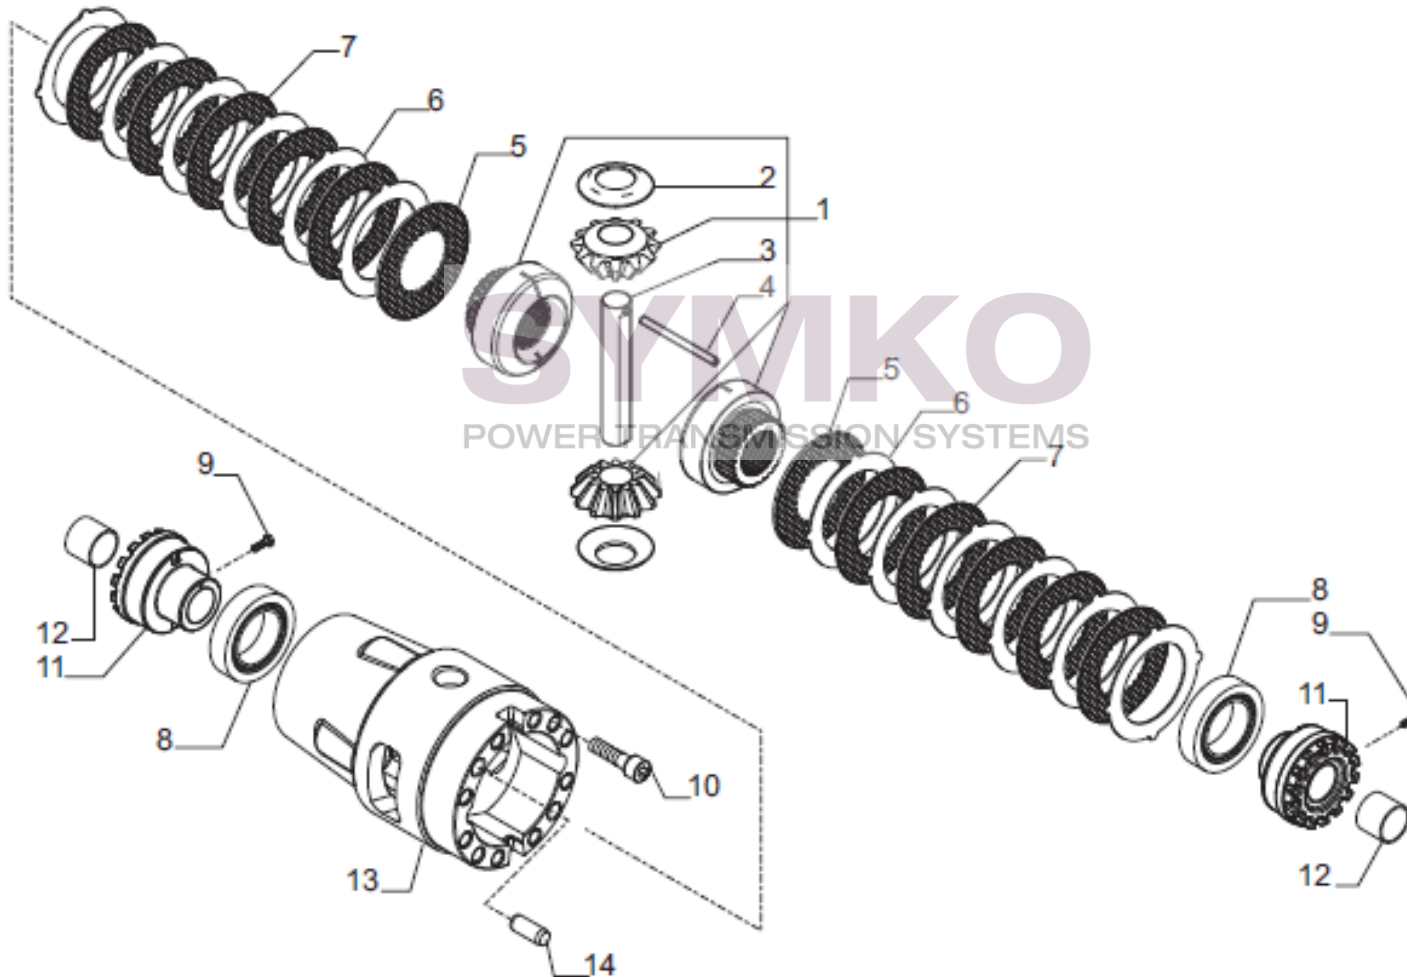

VUES PONT CARRARO N°370481

Vue N°4

SYMKO – Parc d'activité de Tournebride – 23 Rue de la Guillauderie 44118
LA CHEVROLIERE

Tél : 02 51 70 13 13 - fax : 02 51 70 04 04

contact@symko.fr

www.symko.fr