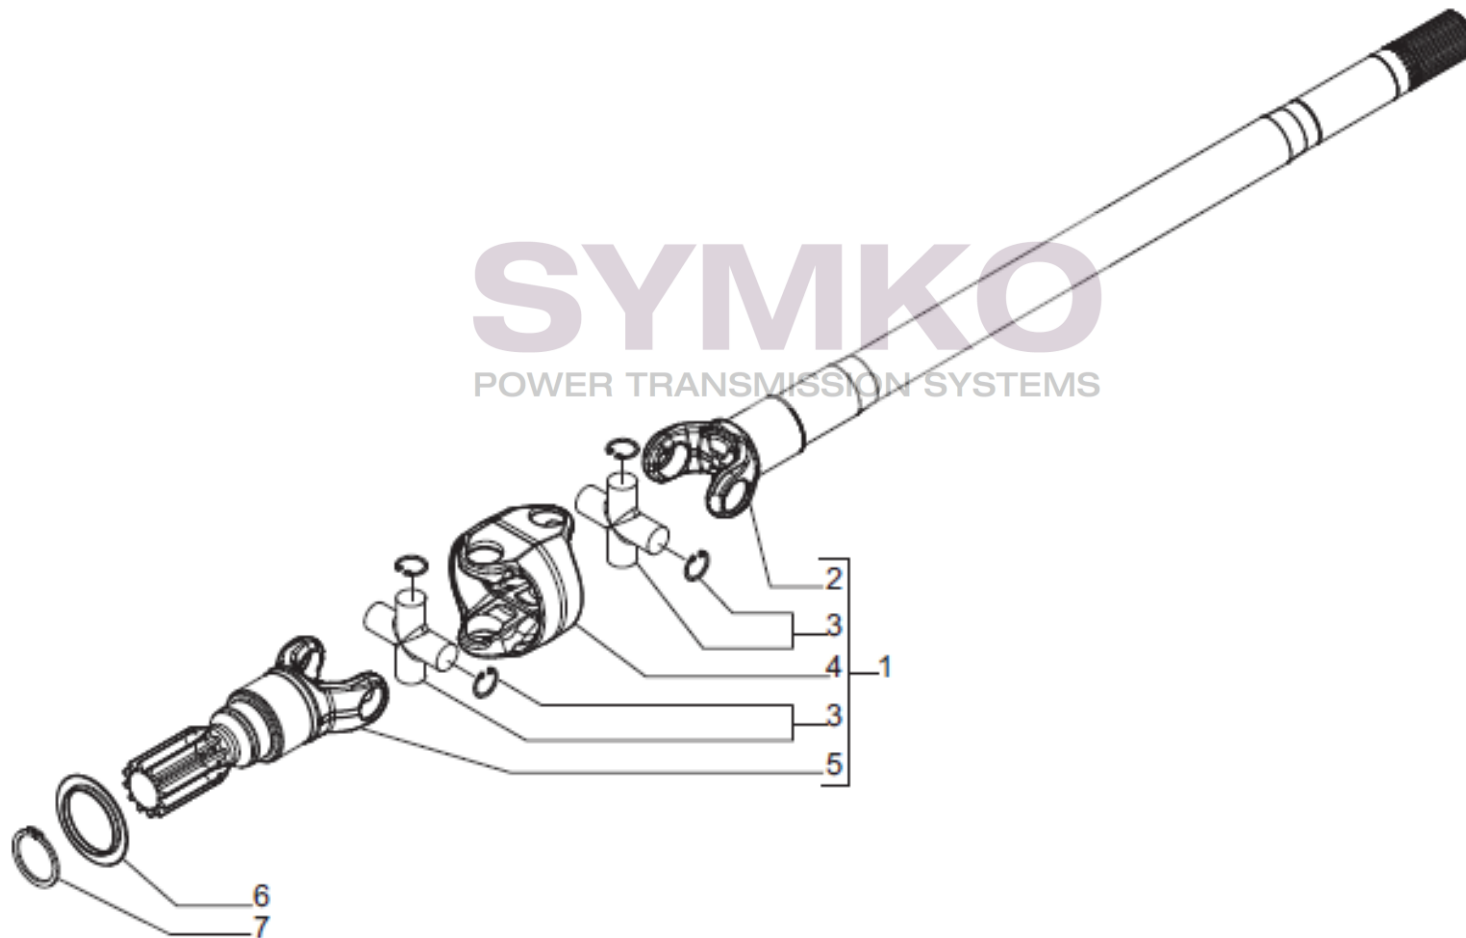

VUES PONT CARRARO N°370481

Vue N°5

SYMKO – Parc d'activité de Tournebride – 23 Rue de la Guillauderie 44118
LA CHEVROLIERE

Tél : 02 51 70 13 13 - fax : 02 51 70 04 04

contact@symko.fr

www.symko.fr