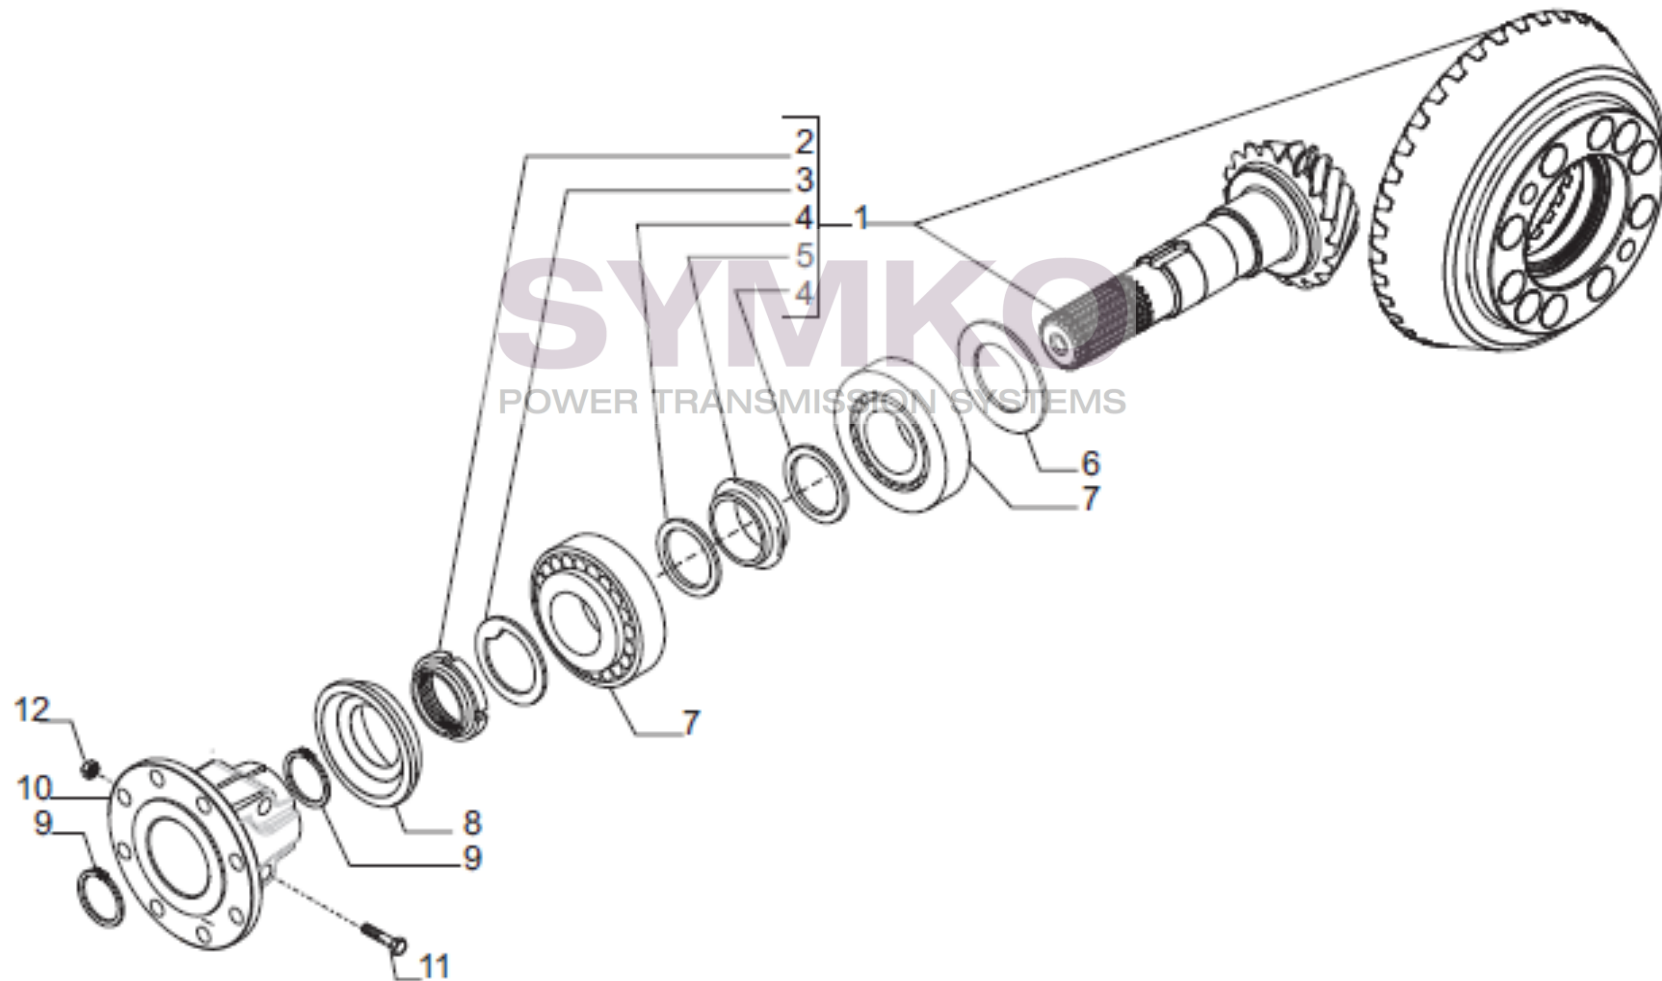

Vue N°2

SYMKO – Parc d'activité de Tournebride – 23 Rue de la Guillauderie 44118
LA CHEVROLIERE

Tél : 02 51 70 13 13 - fax : 02 51 70 04 04

contact@symko.fr

www.symko.fr

VUES PONT CARRARO N°370481

Vue N°3

SYMKO – Parc d’activité de Tournebride – 23 Rue de la Guillauderie 44118
LA CHEVROLIERE