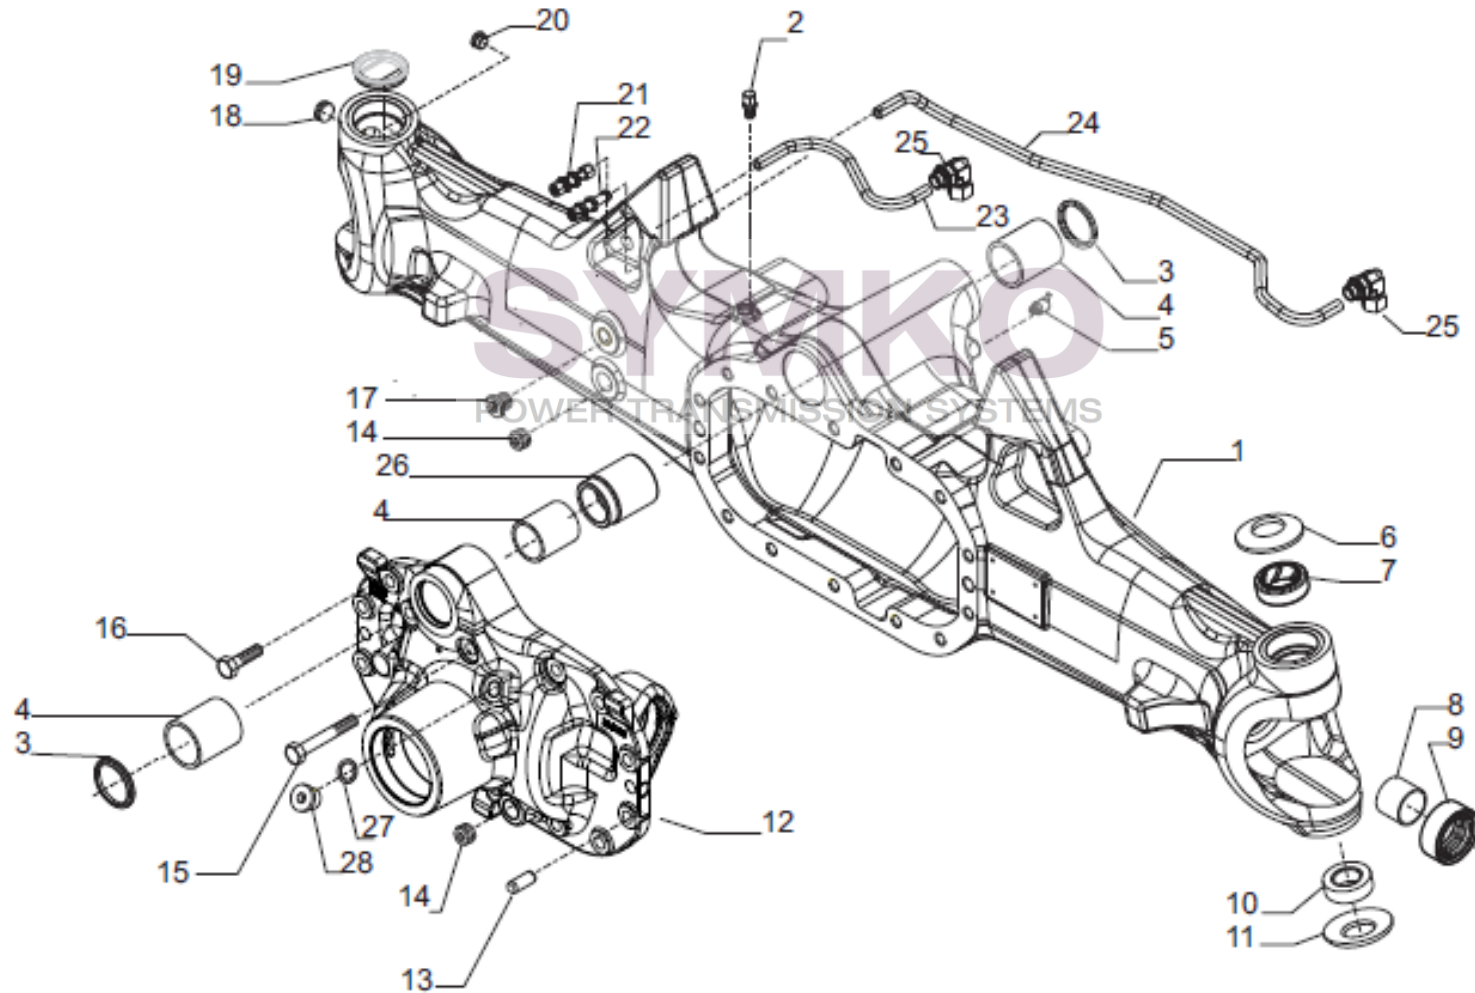

VUES PONT CARRARO N°370481

Vue N°1

SYMKO – Parc d’activité de Tournebride – 23 Rue de la Guillauderie 44118
LA CHEVROLIERE

Tél : 02 51 70 13 13 - fax : 02 51 70 04 04

contact@symko.fr

www.symko.fr

VUES PONT CARRARO N°370481