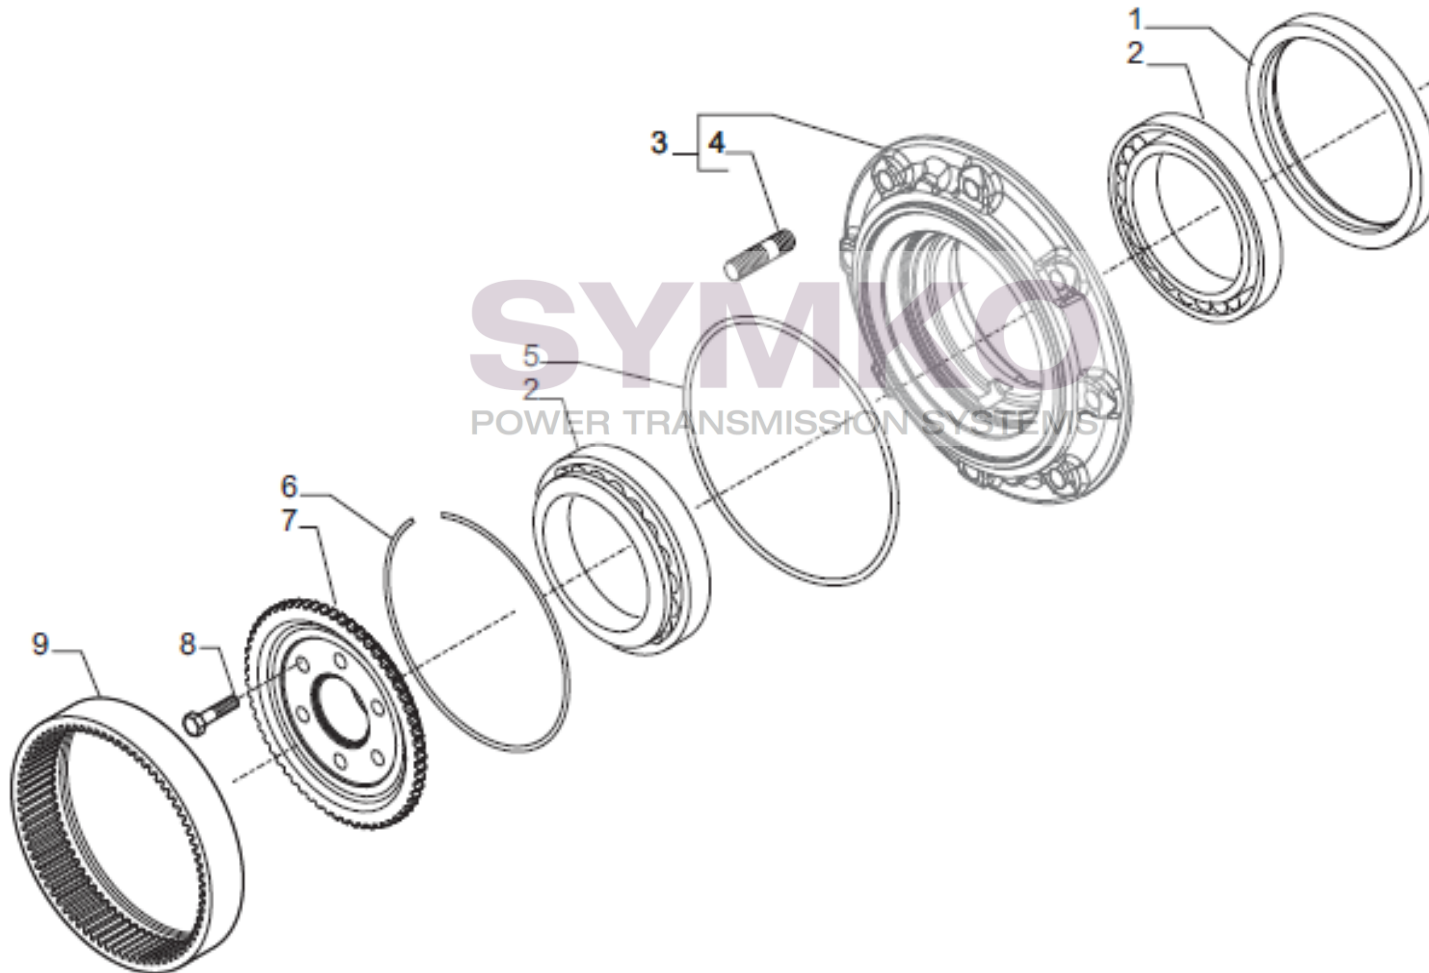

VUES PONT CARRARO N°370481

Vue N°6

SYMKO – Parc d’activité de Tournebride – 23 Rue de la Guillauderie 44118
LA CHEVROLIERE

Tél : 02 51 70 13 13 - fax : 02 51 70 04 04

contact@symko.fr

www.symko.fr