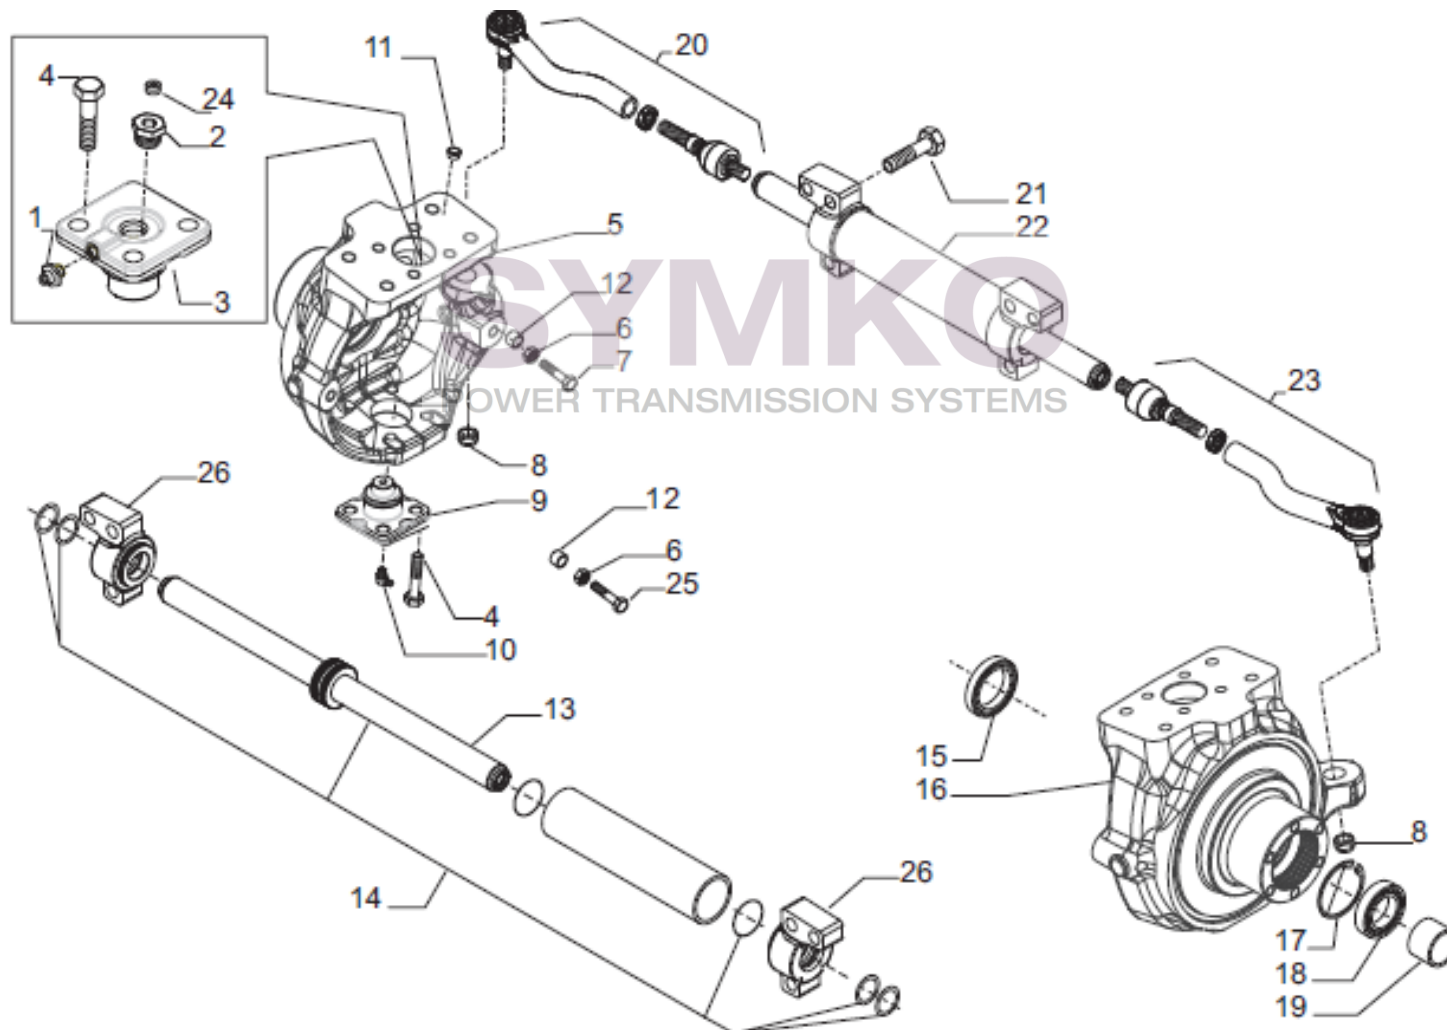

VUES PONT CARRARO N°370481

Vue N°2

SYMKO – Parc d'activité de Tournebride – 23 Rue de la Guillauderie 44118
LA CHEVROLIERE

Tél : 02 51 70 13 13 - fax : 02 51 70 04 04

contact@symko.fr

www.symko.fr