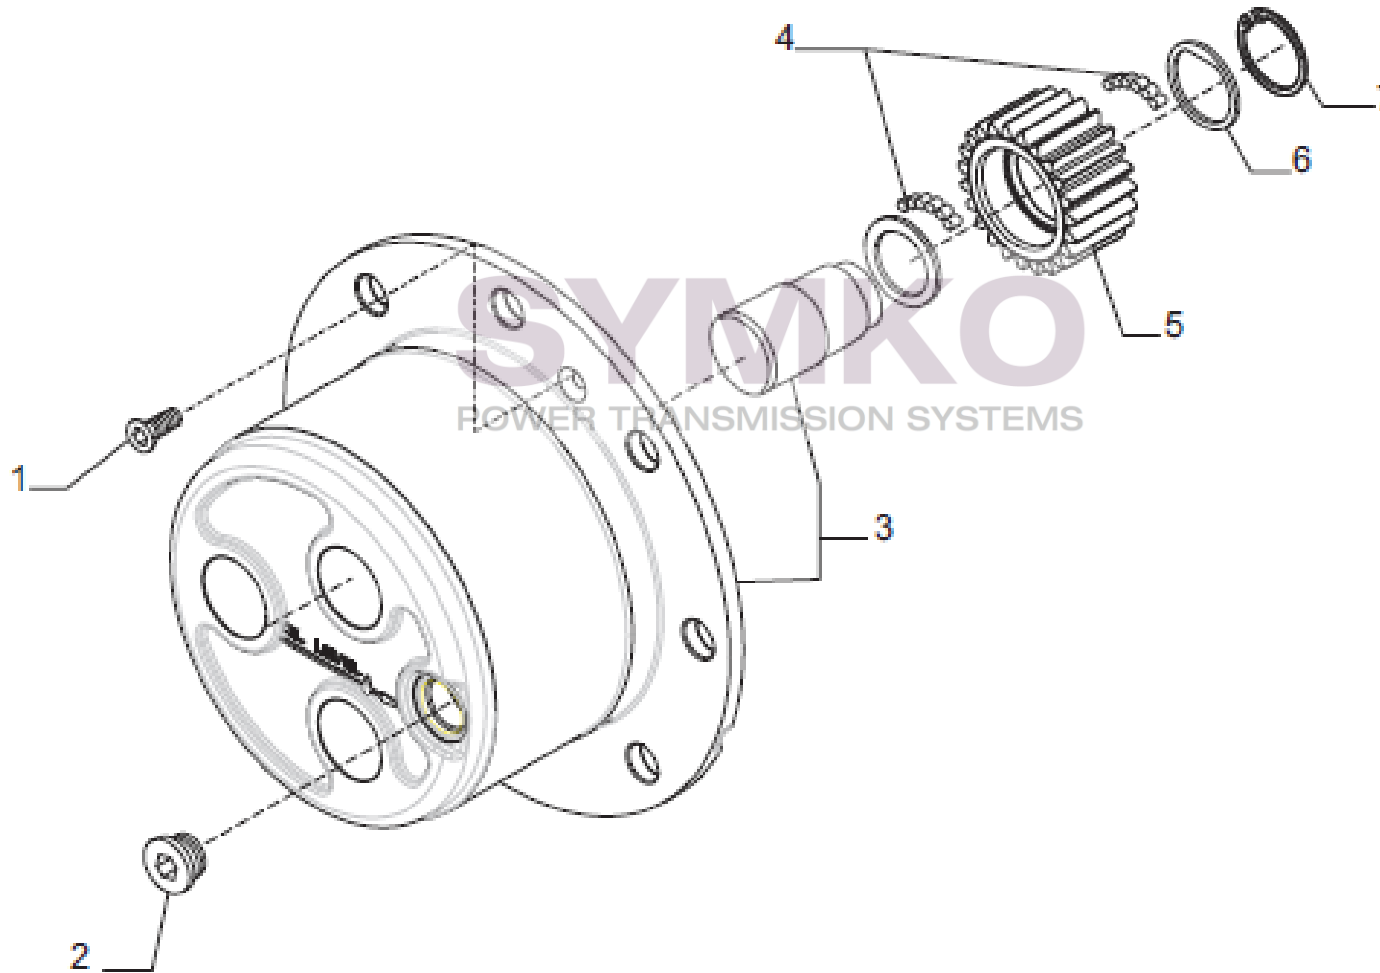

VUES PONT CARRARO N°370481

Vue N°7

SYMKO – Parc d’activité de Tournebride – 23 Rue de la Guillauderie 44118
LA CHEVROLIERE

Tél : 02 51 70 13 13 - fax : 02 51 70 04 04

contact@symko.fr

www.symko.fr