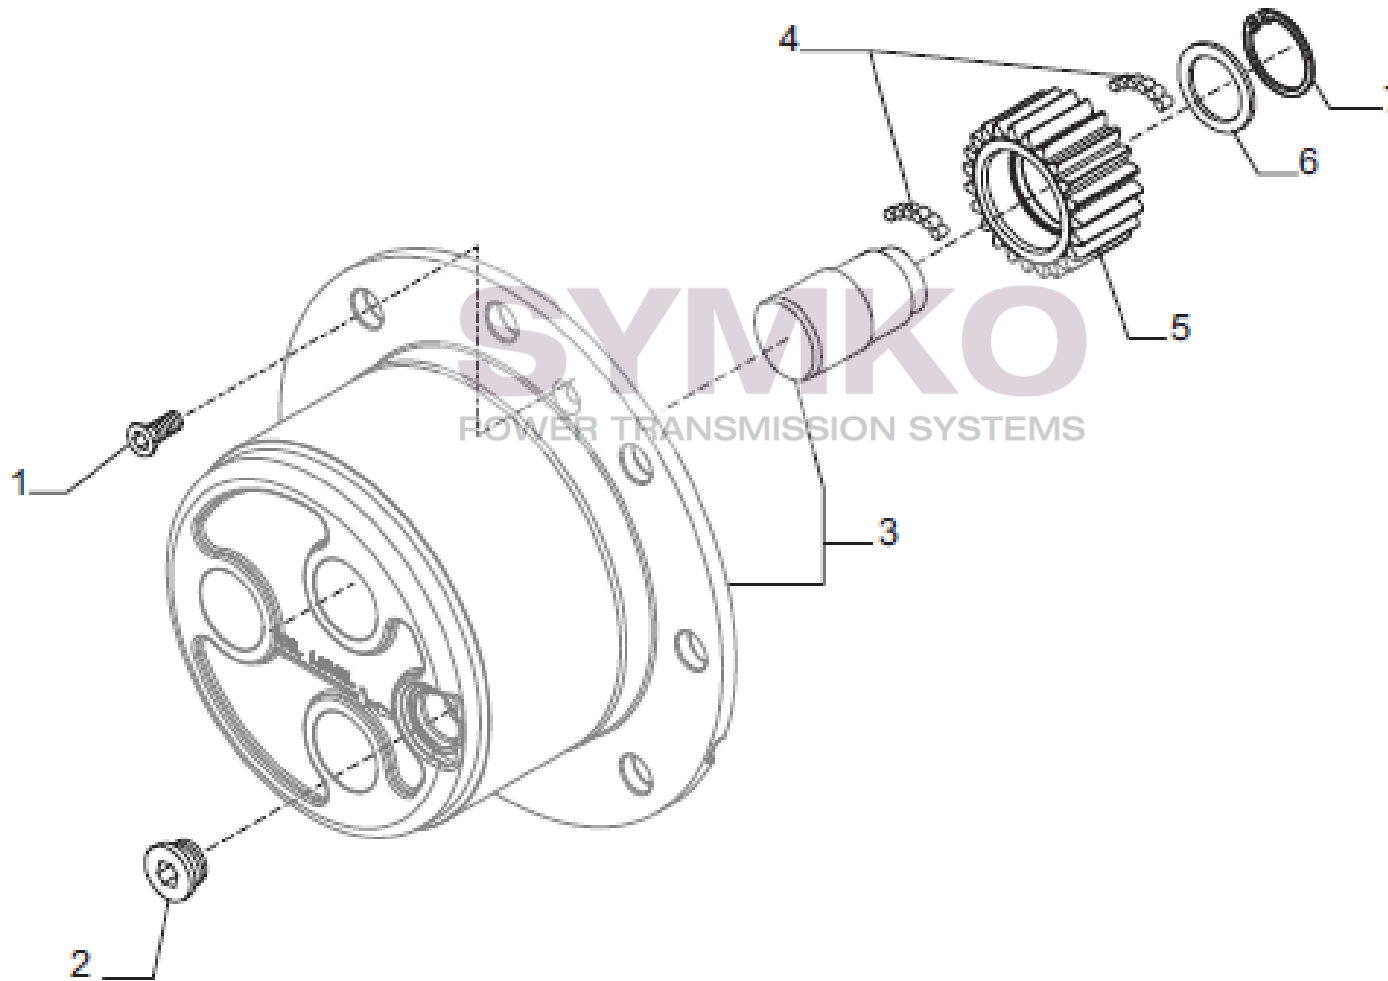

VUES PONT CARRARO N°371145

Vue N°7

SYMKO – Parc d'activité de Tournebride – 23 Rue de la Guillauderie 44118
LA CHEVROLIERE

Tél : 02 51 70 13 13 - fax : 02 51 70 04 04

contact@symko.fr

www.symko.fr