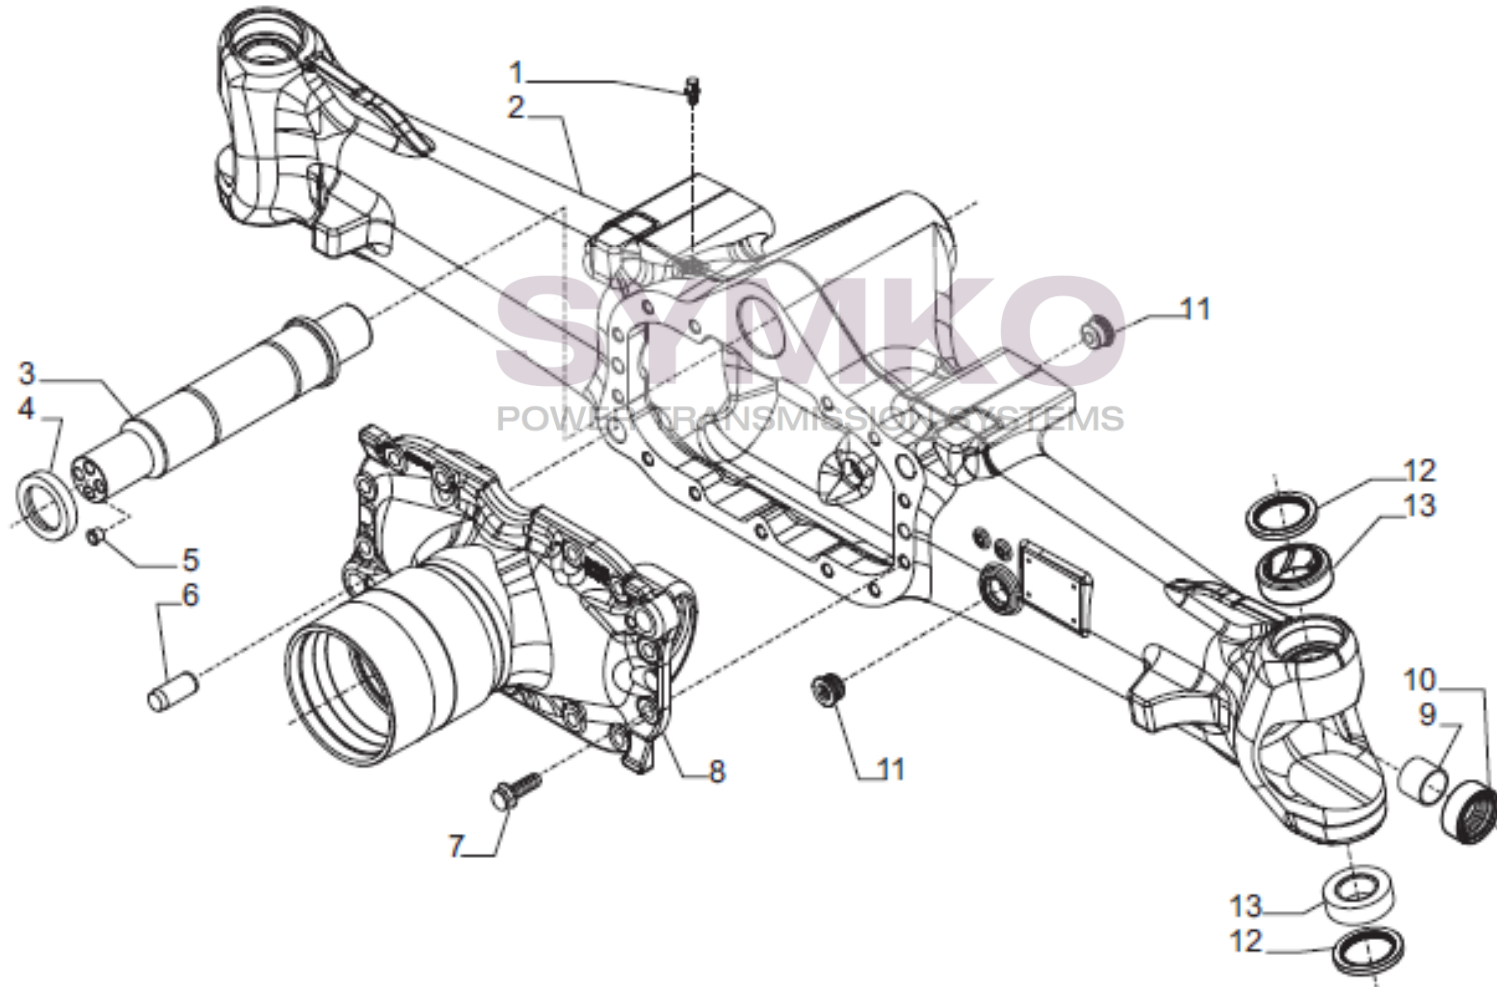

## VUES PONT CARRARO N°371145

Vue N°1

SYMKO – Parc d’activité de Tournebride – 23 Rue de la Guillauderie 44118  
LA CHEVROLIERE

Tél : 02 51 70 13 13 - fax : 02 51 70 04 04

[contact@symko.fr](mailto:contact@symko.fr)