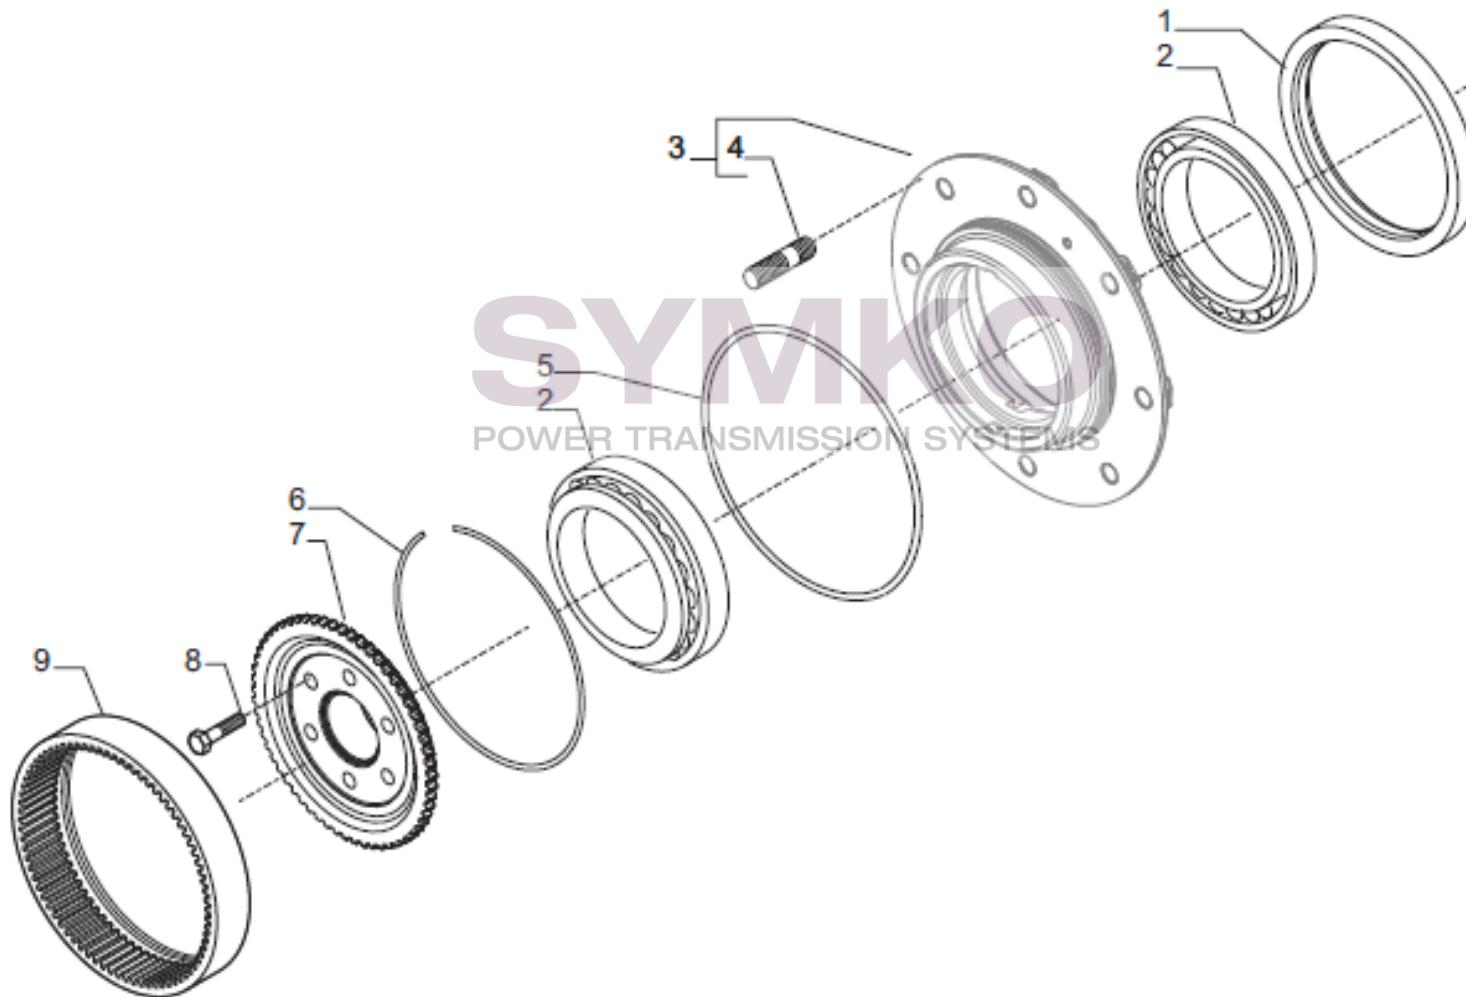

VUES PONT CARRARO N°371145

Vue N°6

SYMKO – Parc d’activité de Tournebride – 23 Rue de la Guillauderie 44118
LA CHEVROLIERE

Tél : 02 51 70 13 13 - fax : 02 51 70 04 04

contact@symko.fr

www.symko.fr