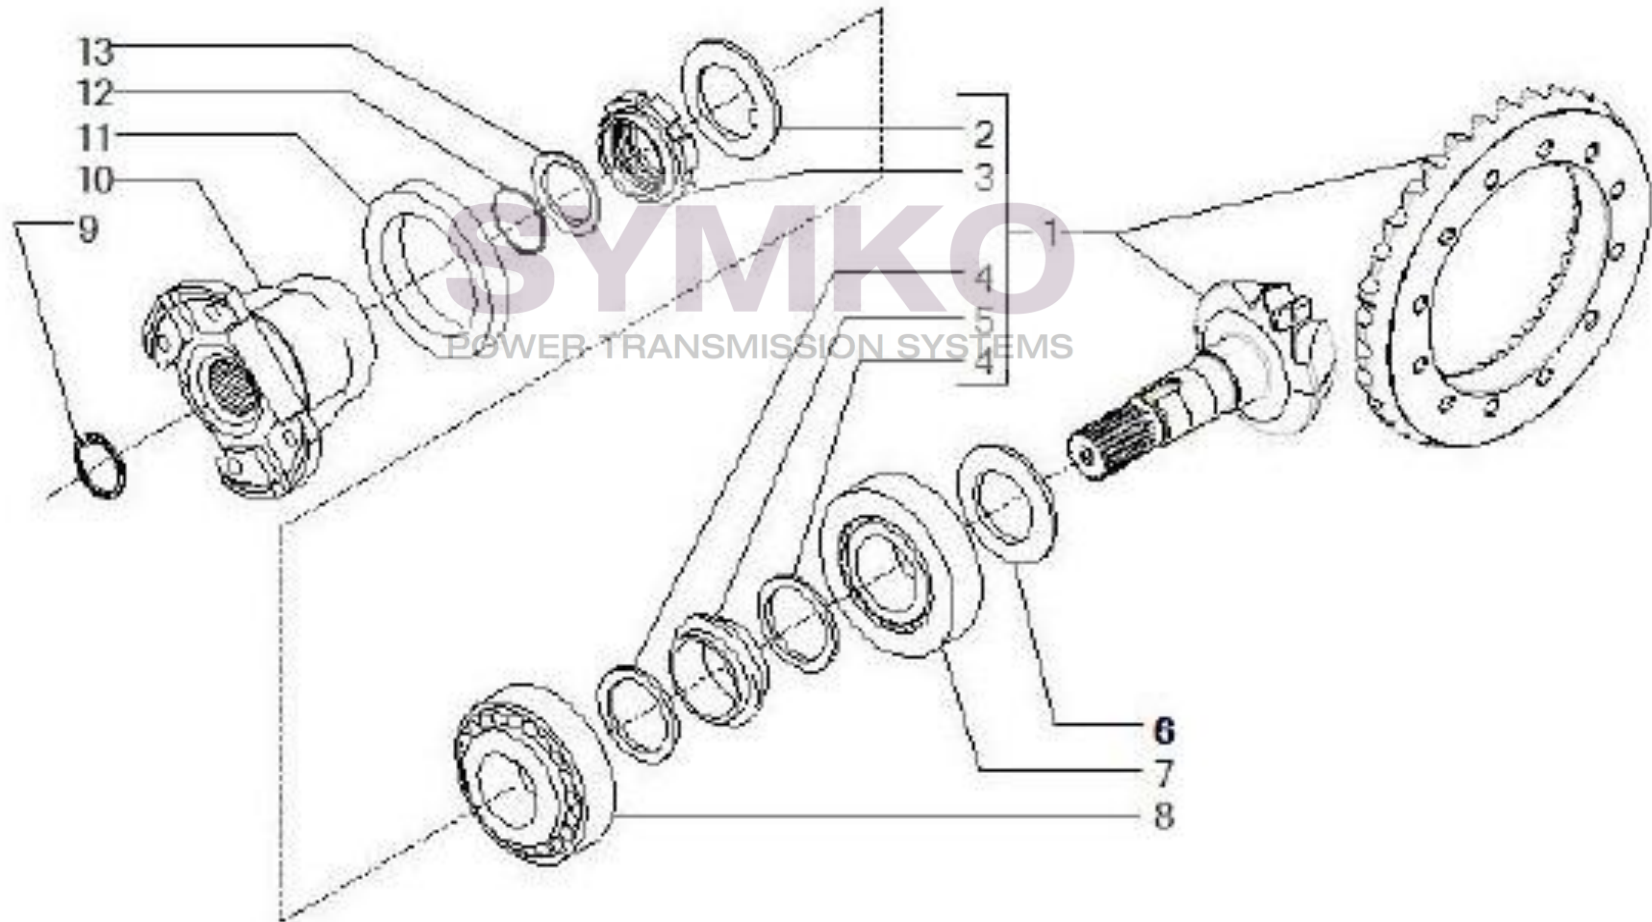

VUES PONT CARRARO N°371289

Vue N°2

SYMKO – Parc d’activité de Tournebride – 23 Rue de la Guillauderie 44118
LA CHEVROLIERE

Tél : 02 51 70 13 13 - fax : 02 51 70 04 04

contact@symko.fr

www.symko.fr