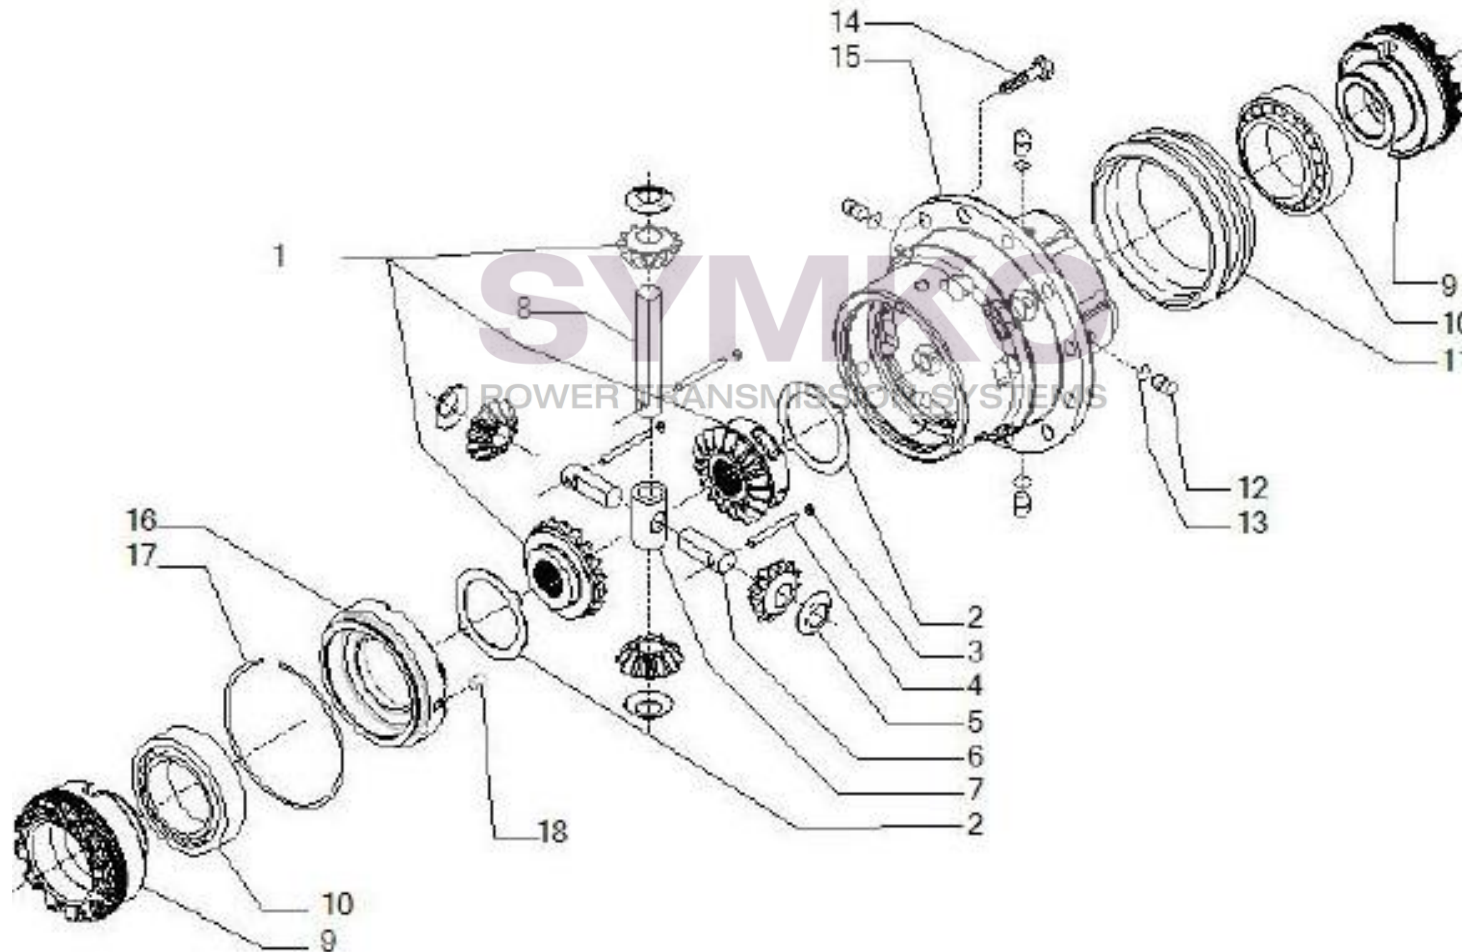

Vue N°2

SYMKO – Parc d’activité de Tournebride – 23 Rue de la Guillauderie 44118
LA CHEVROLIERE

Tél : 02 51 70 13 13 - fax : 02 51 70 04 04

contact@symko.fr

www.symko.fr

VUES PONT CARRARO N°371289

Vue N°3

SYMKO – Parc d’activité de Tournebride – 23 Rue de la Guillauderie 44118
LA CHEVROLIERE