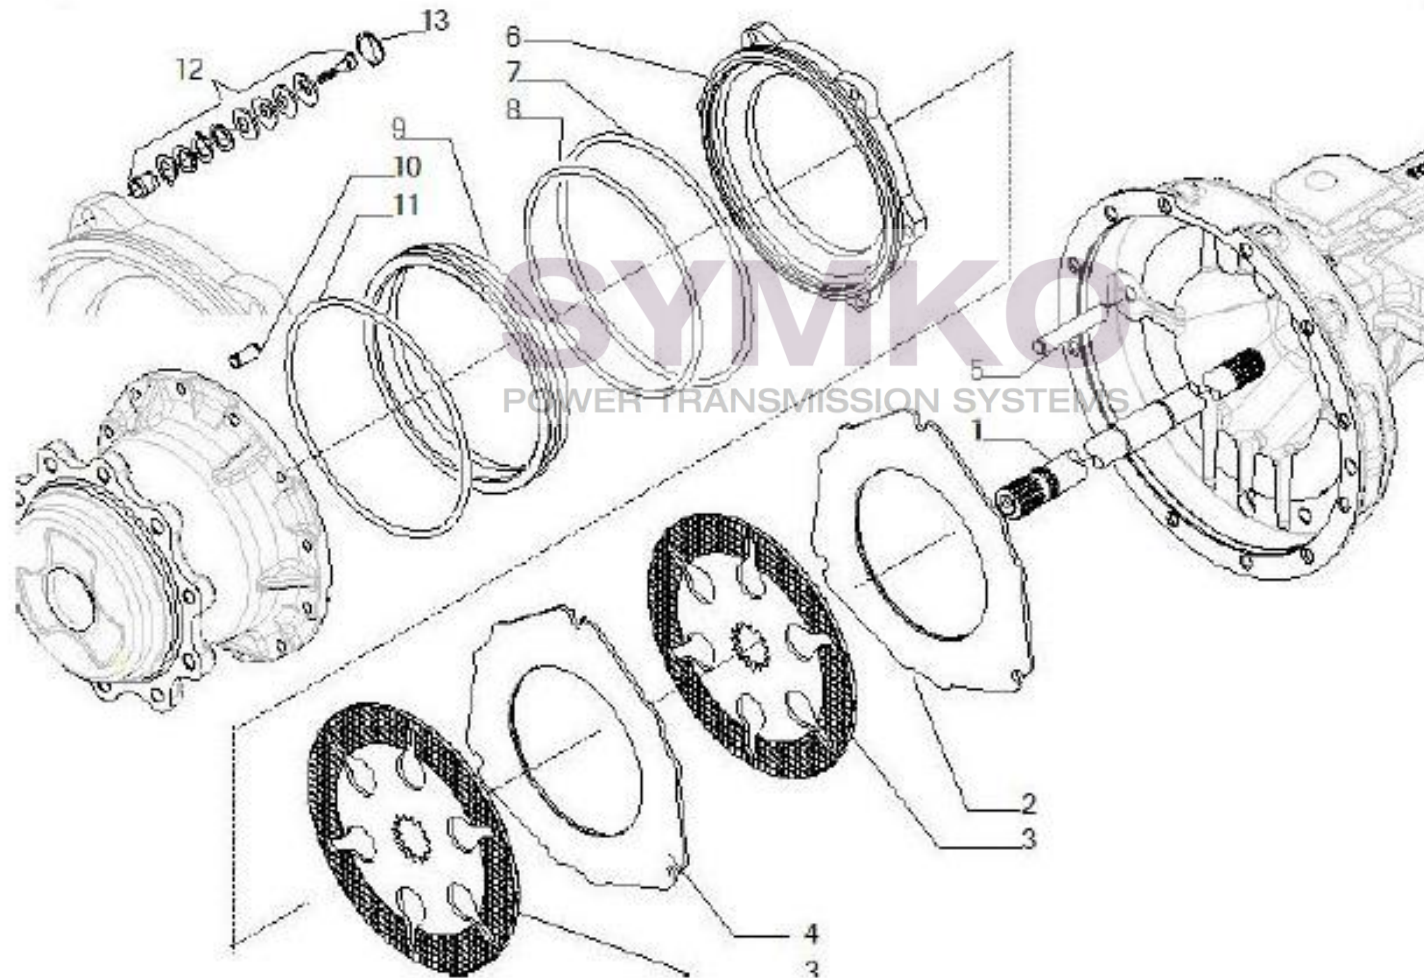

VUES PONT CARRARO N°371289

Vue N°5

SYMKO – Parc d’activité de Tournebride – 23 Rue de la Guillauderie 44118
LA CHEVROLIERE

Tél : 02 51 70 13 13 - fax : 02 51 70 04 04

contact@symko.fr

www.symko.fr