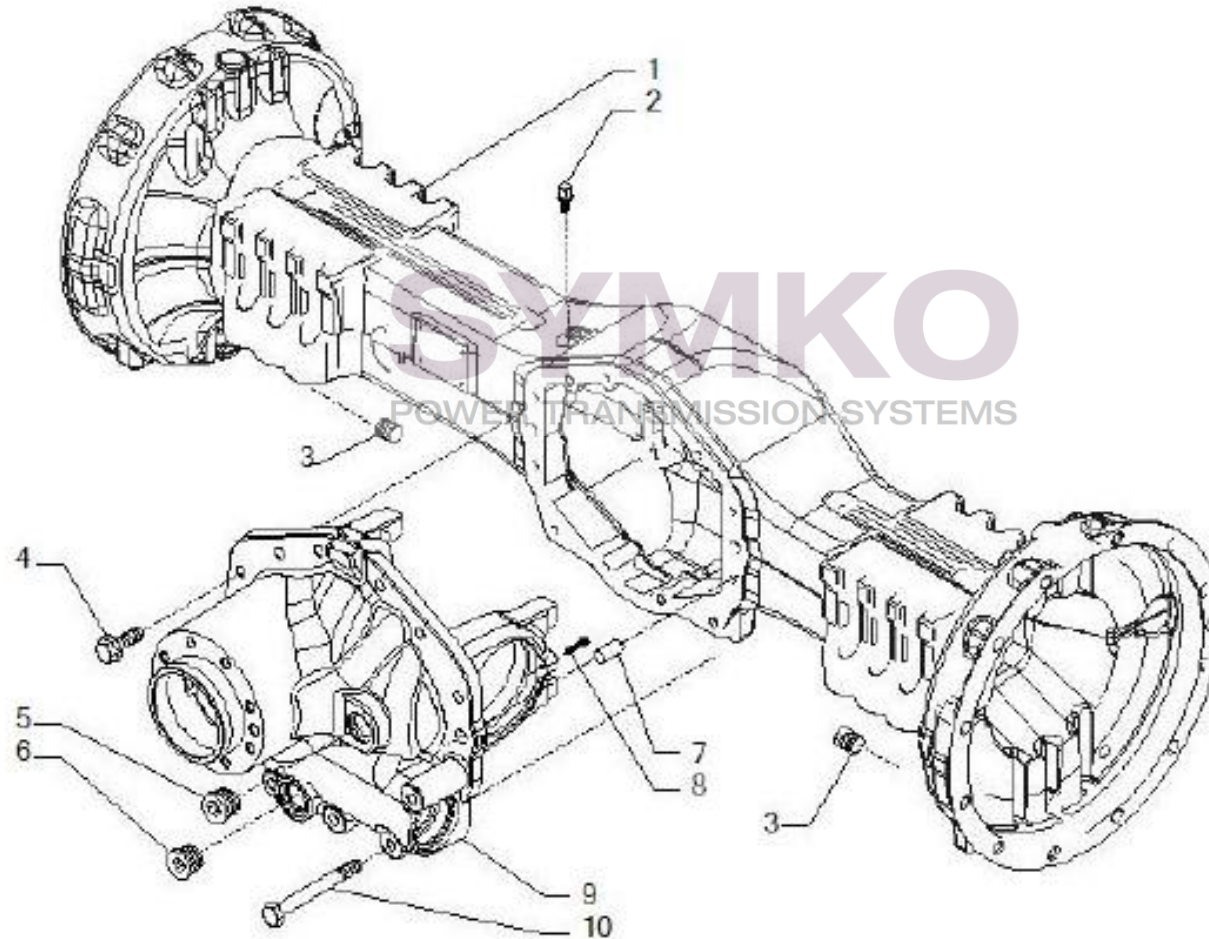

VUES PONT CARRARO N°371289

Vue N°1

SYMKO – Parc d’activité de Tournebride – 23 Rue de la Guillauderie 44118
LA CHEVROLIERE

Tél : 02 51 70 13 13 - fax : 02 51 70 04 04

contact@symko.fr

www.symko.fr

VUES PONT CARRARO N°371289