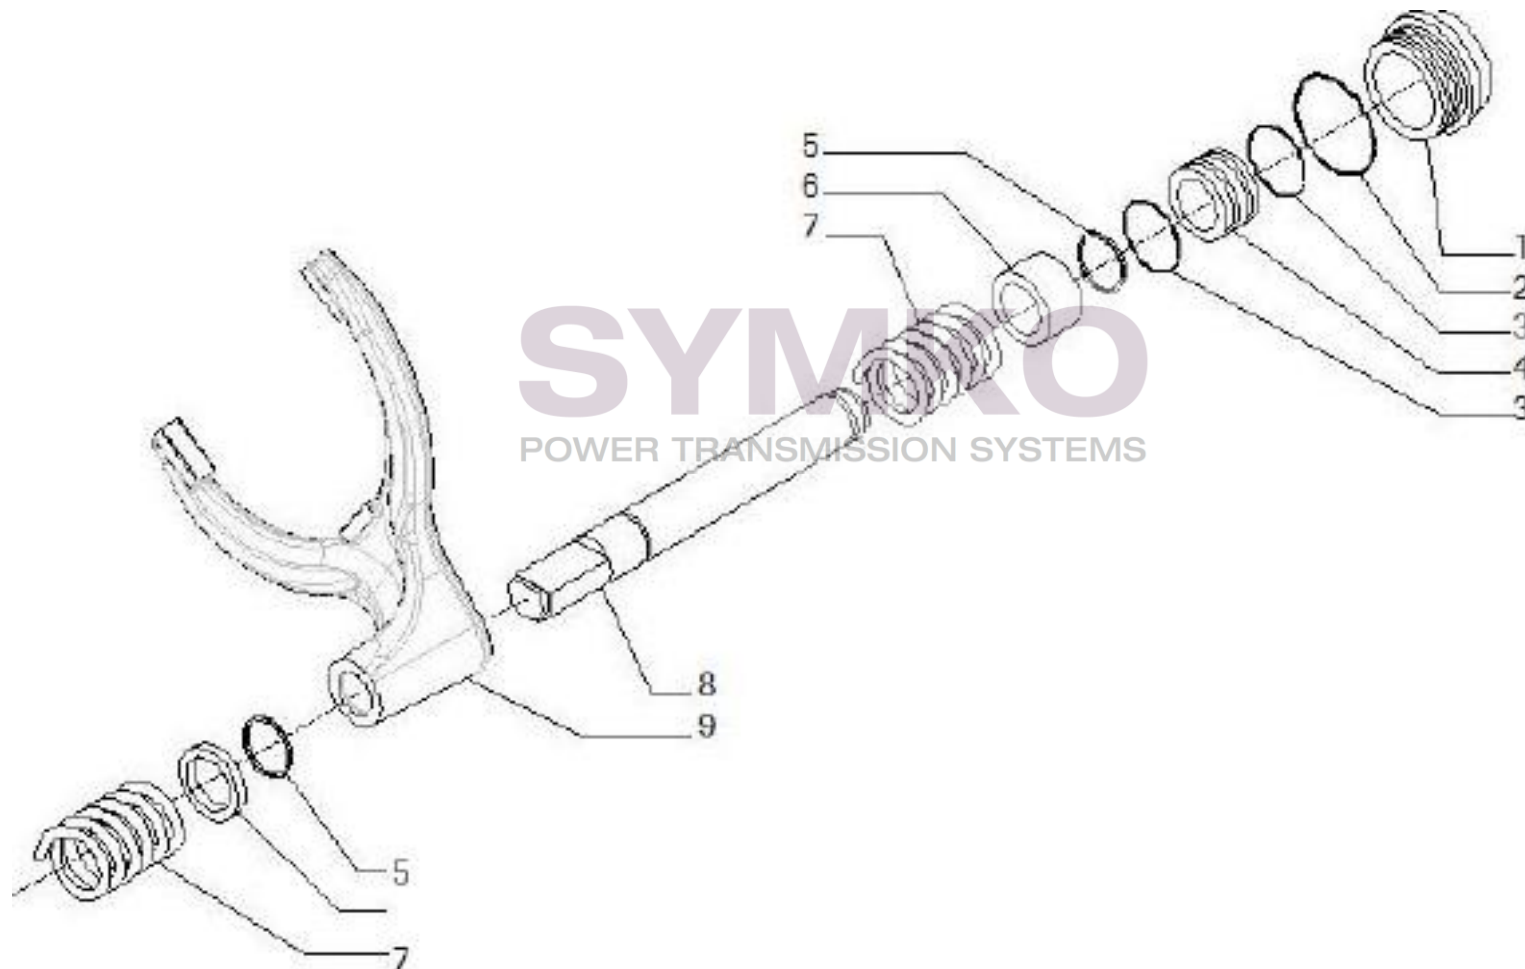

VUES PONT CARRARO N°371289

Vue N°4

SYMKO – Parc d’activité de Tournebride – 23 Rue de la Guillauderie 44118
LA CHEVROLIERE

Tél : 02 51 70 13 13 - fax : 02 51 70 04 04

contact@symko.fr

www.symko.fr