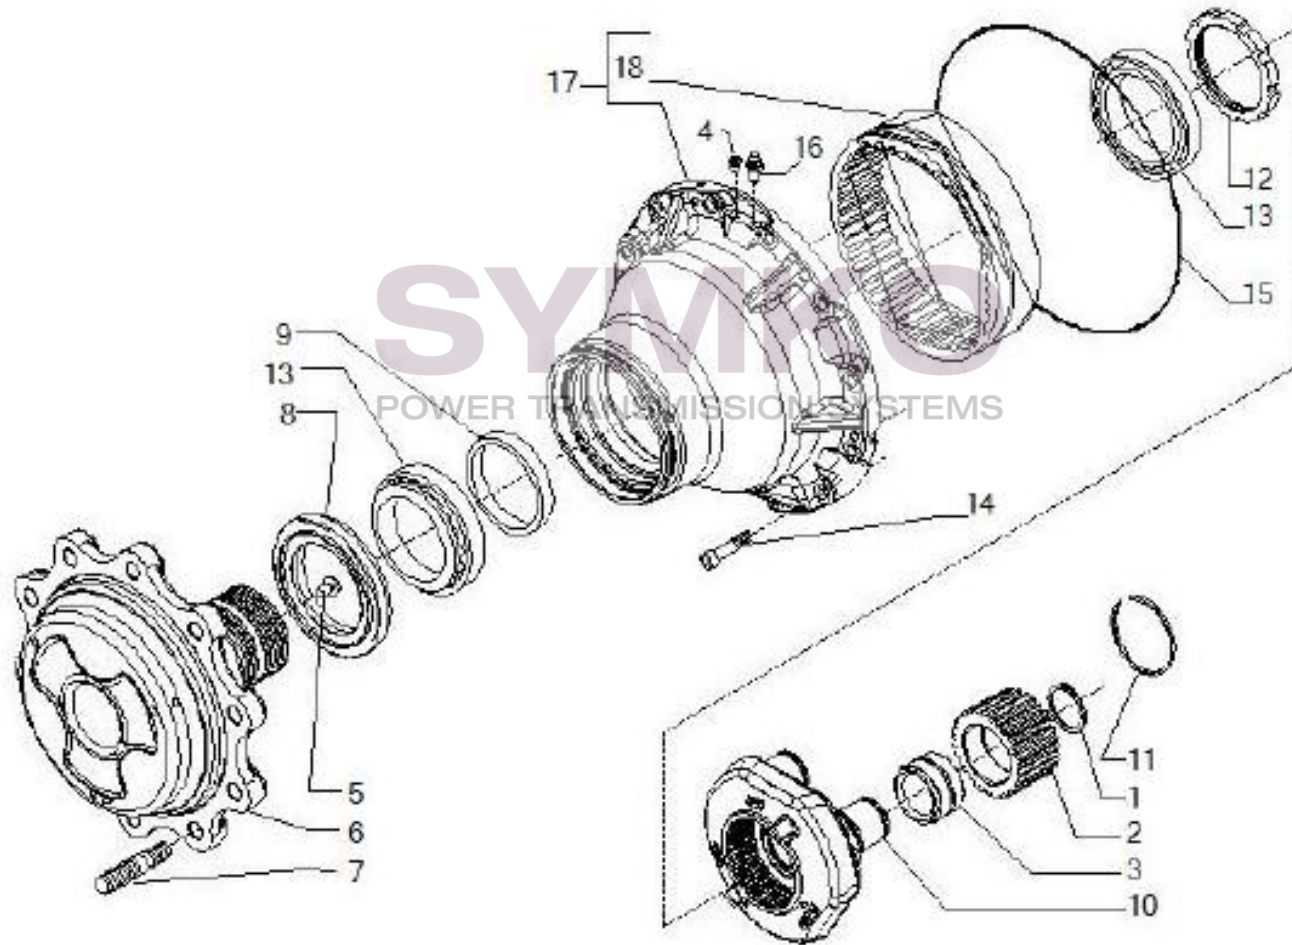

VUES PONT CARRARO N°371289

Vue N°6

SYMKO – Parc d’activité de Tournebride – 23 Rue de la Guillauderie 44118
LA CHEVROLIERE

Tél : 02 51 70 13 13 - fax : 02 51 70 04 04

contact@symko.fr

www.symko.fr