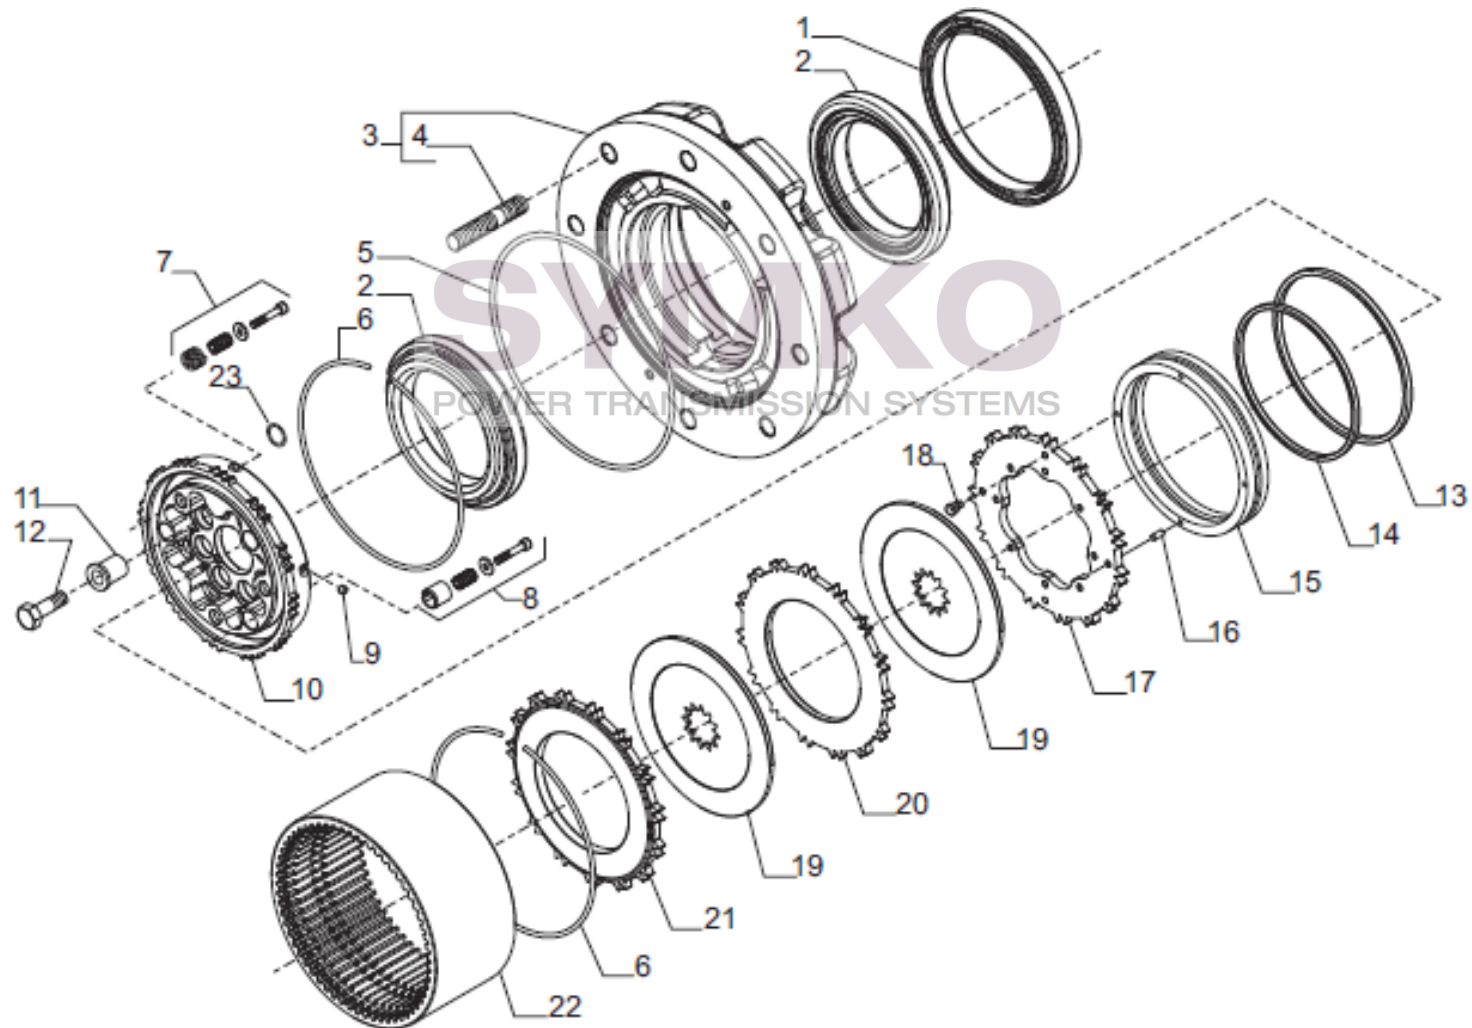

Tél : 02 51 70 13 13 - fax : 02 51 70 04 04

contact@symko.fr

www.symko.fr

SYMKO

POWER TRANSMISSION SYSTEMS

VUES PONT CARRARO N°371363

Vue N°11

SYMKO – Parc d'activité de Tournebride – 23 Rue de la Guillauderie 44118
LA CHEVROLIERE