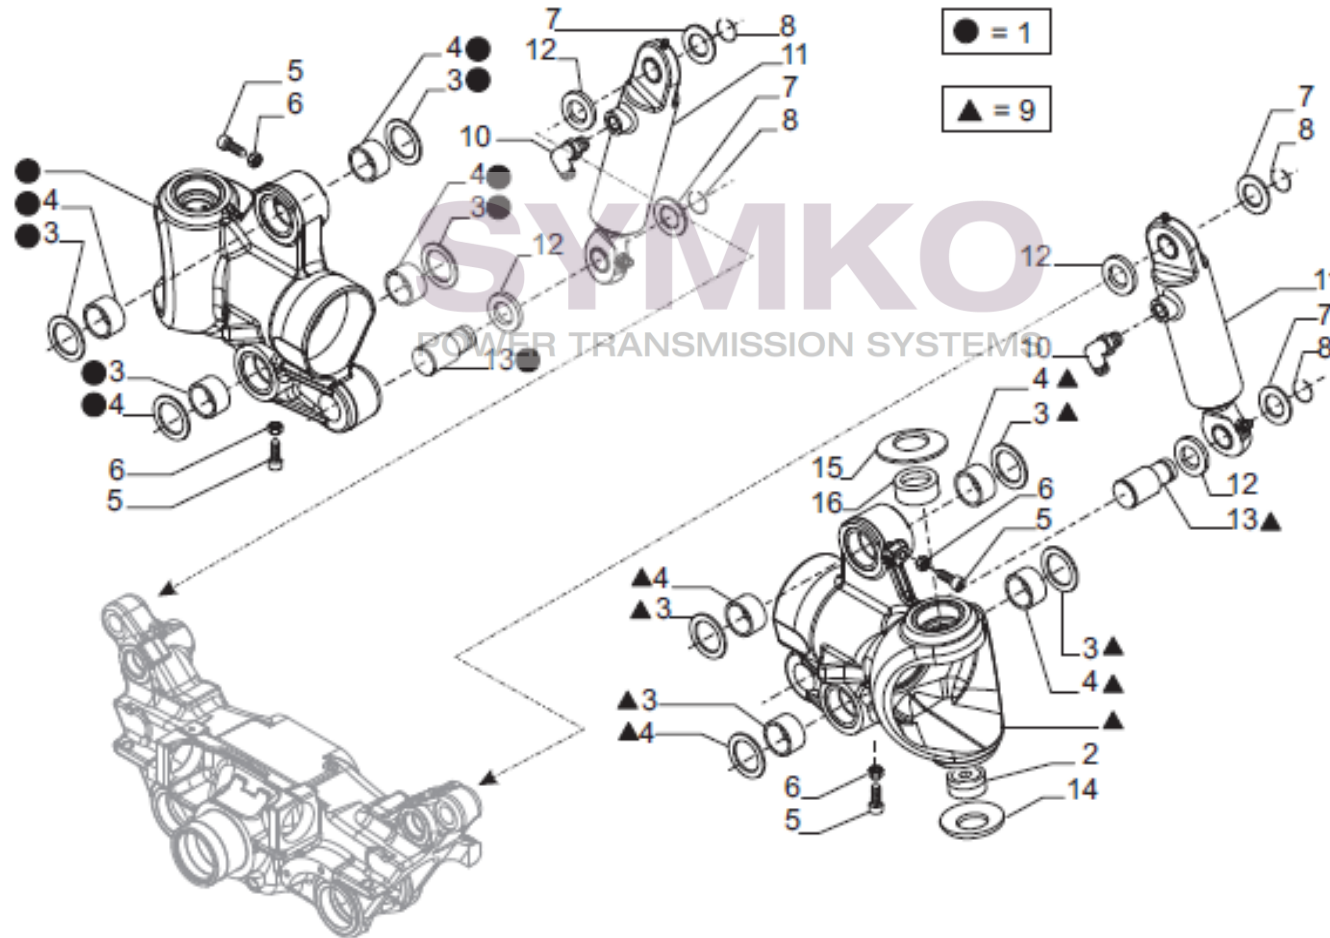

www.symko.fr

SYMKO

POWER TRANSMISSION SYSTEMS

VUES PONT CARRARO N°371363

Vue N°2

SYMKO – Parc d'activité de Tournebride – 23 Rue de la Guillauderie 44118
LA CHEVROLIERE

Tél : 02 51 70 13 13 - fax : 02 51 70 04 04