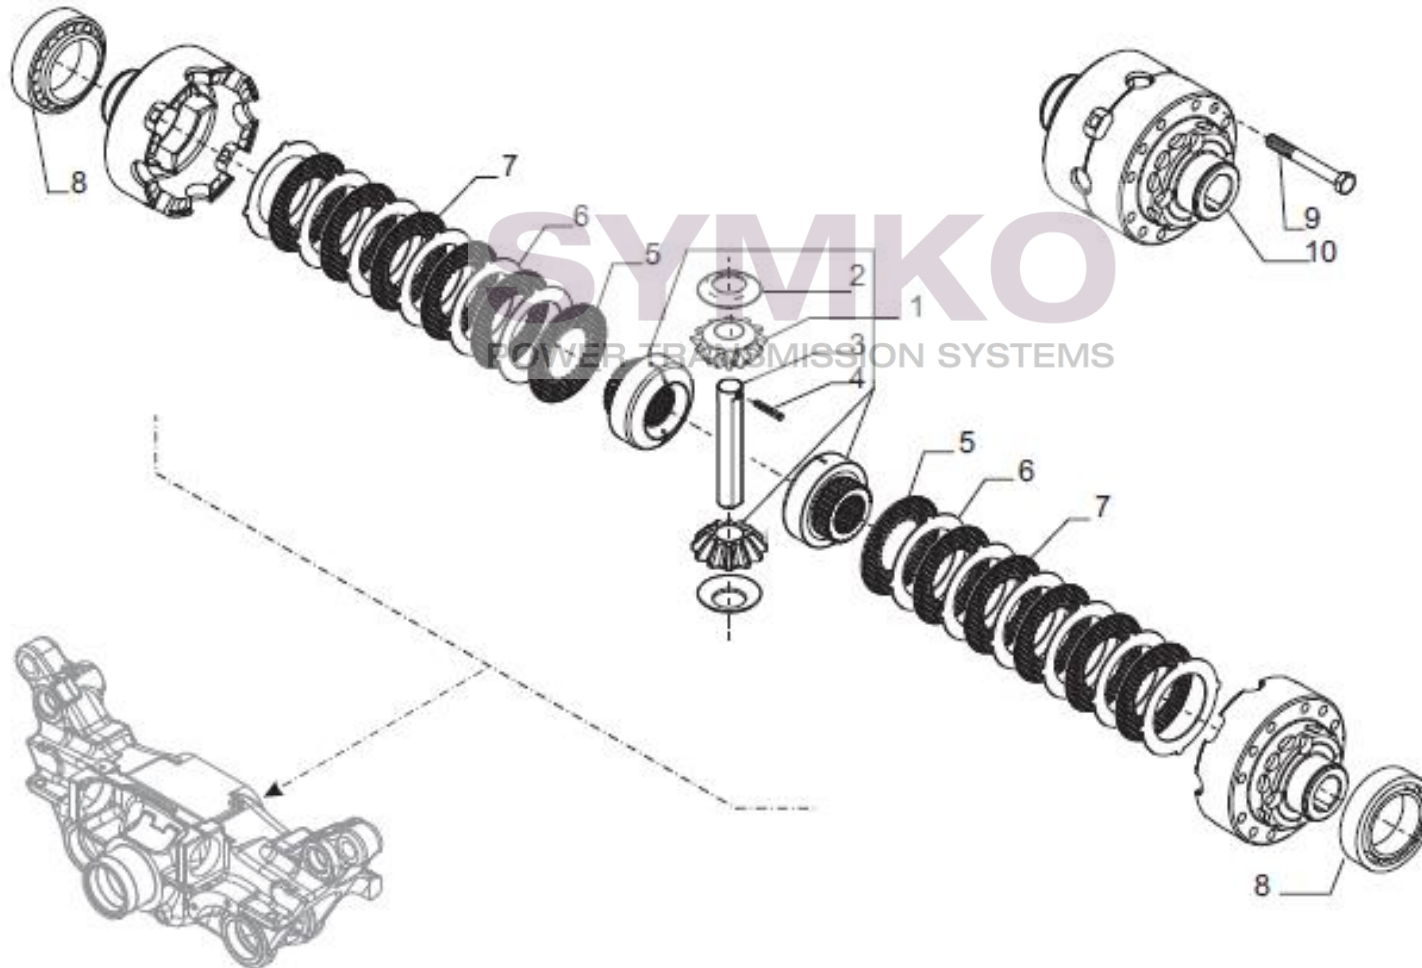

Vue N°8

SYMKO – Parc d’activité de Tournebride – 23 Rue de la Guillauderie 44118
LA CHEVROLIERE

Tél : 02 51 70 13 13 - fax : 02 51 70 04 04

contact@symko.fr

www.symko.fr

VUES PONT CARRARO N°371363

Vue N°9

SYMKO – Parc d'activité de Tournebride – 23 Rue de la Guillauderie 44118
LA CHEVROLIERE