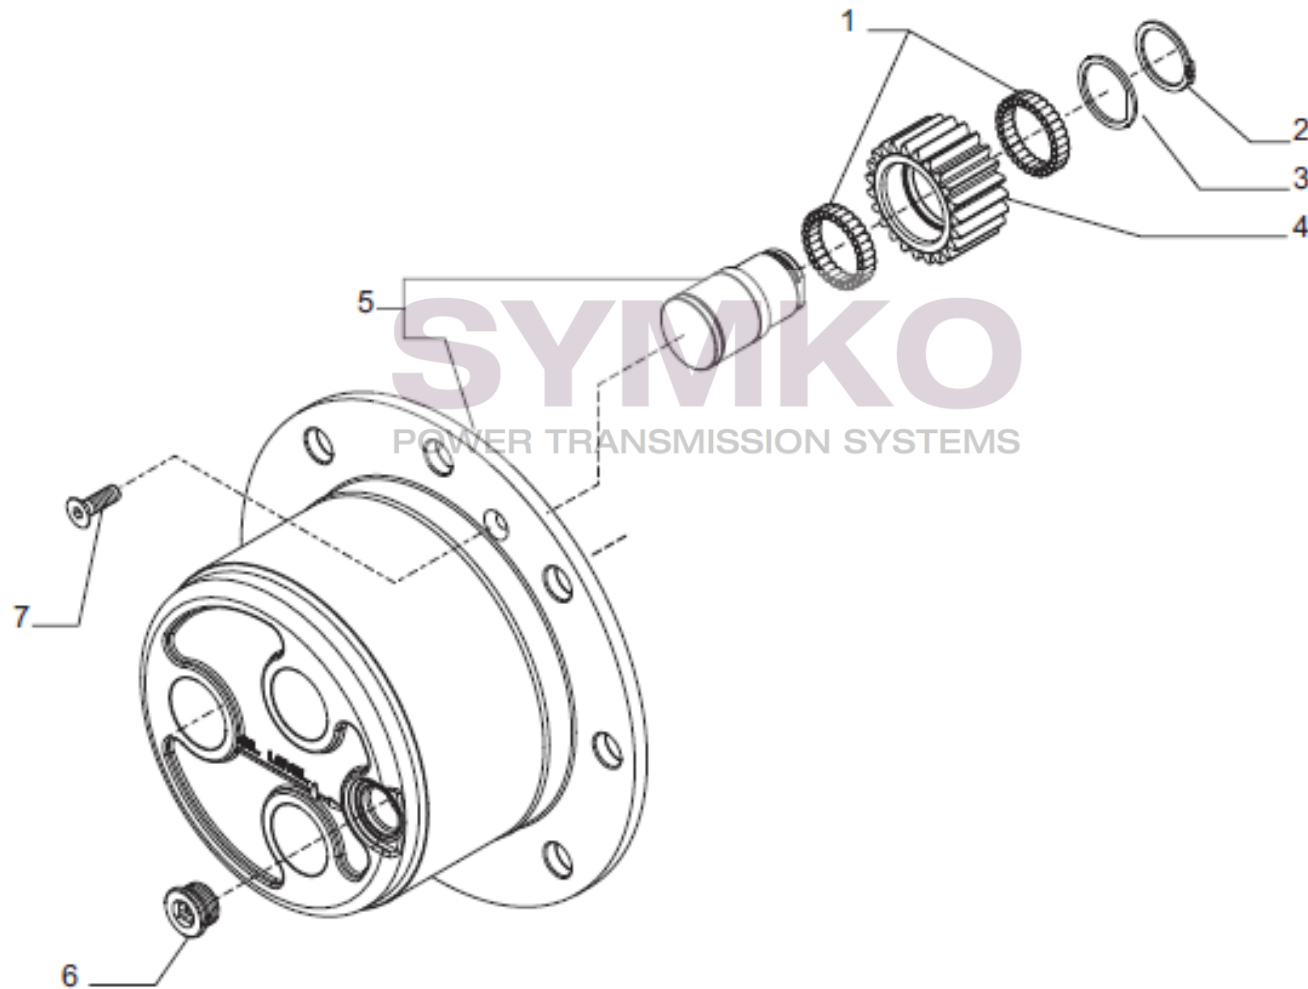

VUES PONT CARRARO N°371363

Vue N°12

SYMKO – Parc d'activité de Tournebride – 23 Rue de la Guillauderie 44118
LA CHEVROLIERE

Tél : 02 51 70 13 13 - fax : 02 51 70 04 04

contact@symko.fr

www.symko.fr