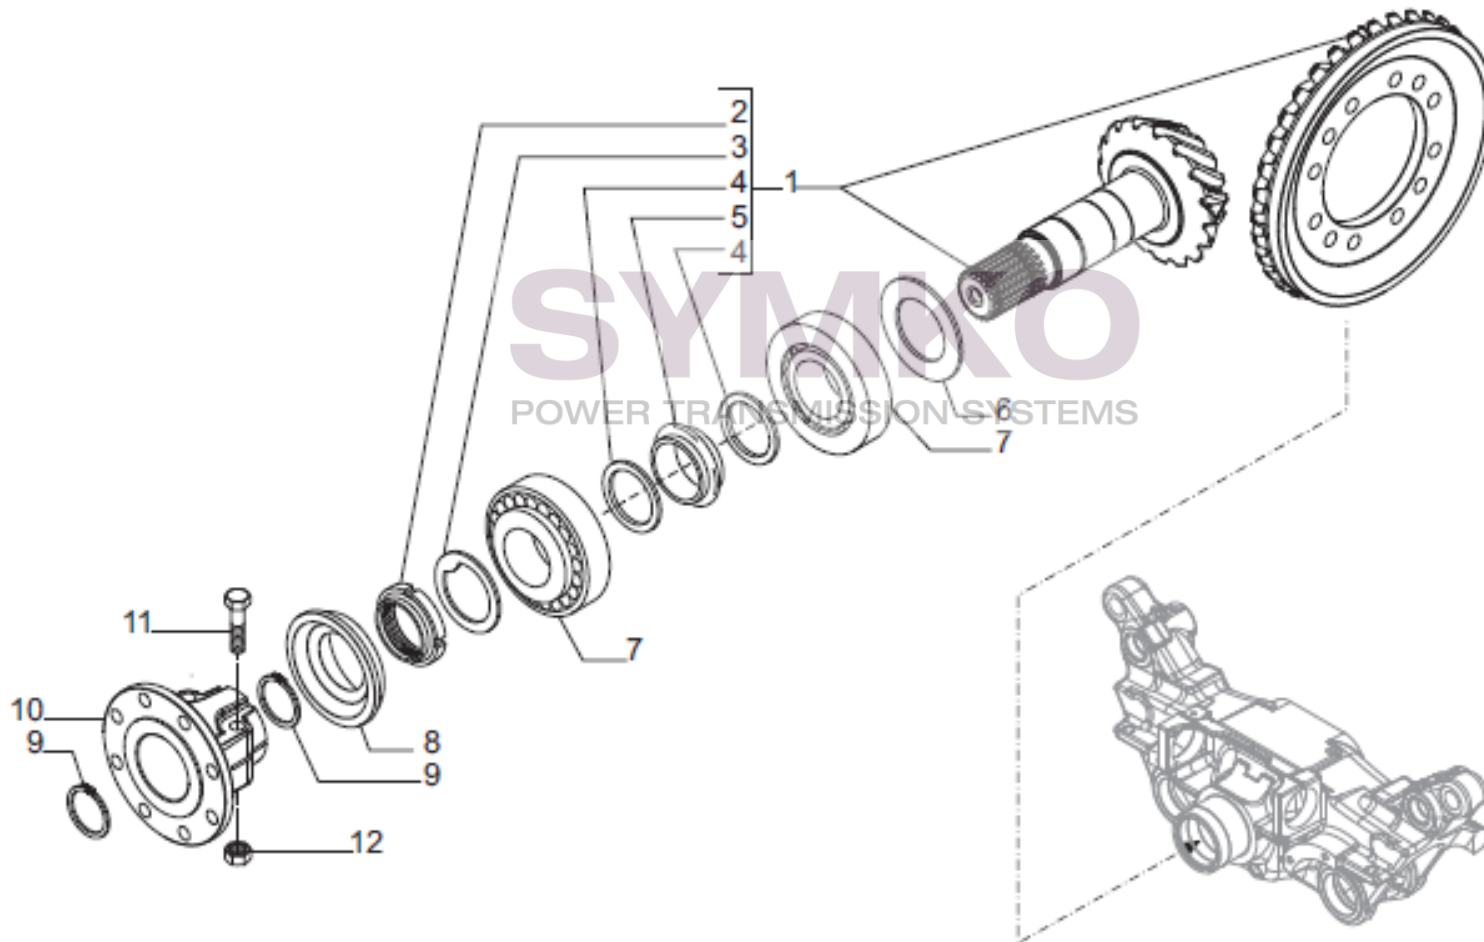

VUES PONT CARRARO N°371363

Vue N°8

SYMKO – Parc d’activité de Tournebride – 23 Rue de la Guillauderie 44118
LA CHEVROLIERE

Tél : 02 51 70 13 13 - fax : 02 51 70 04 04

contact@symko.fr

www.symko.fr