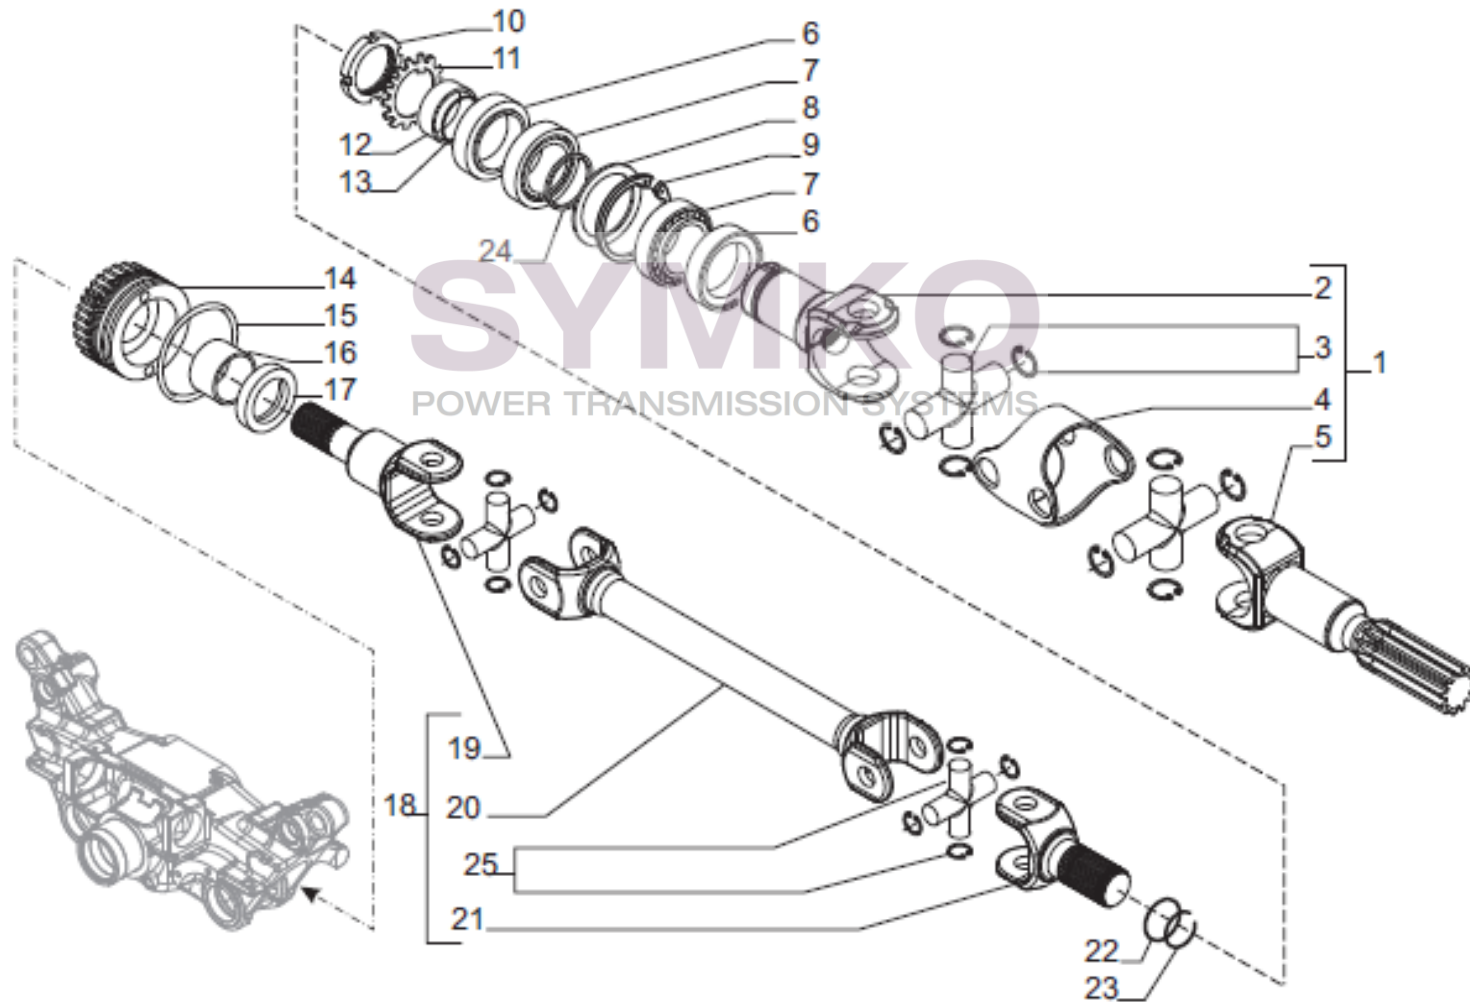

Tél : 02 51 70 13 13 - fax : 02 51 70 04 04

contact@symko.fr

www.symko.fr

SYMKO

POWER TRANSMISSION SYSTEMS

VUES PONT CARRARO N°371363

Vue N°10

SYMKO – Parc d'activité de Tournebride – 23 Rue de la Guillauderie 44118
LA CHEVROLIERE