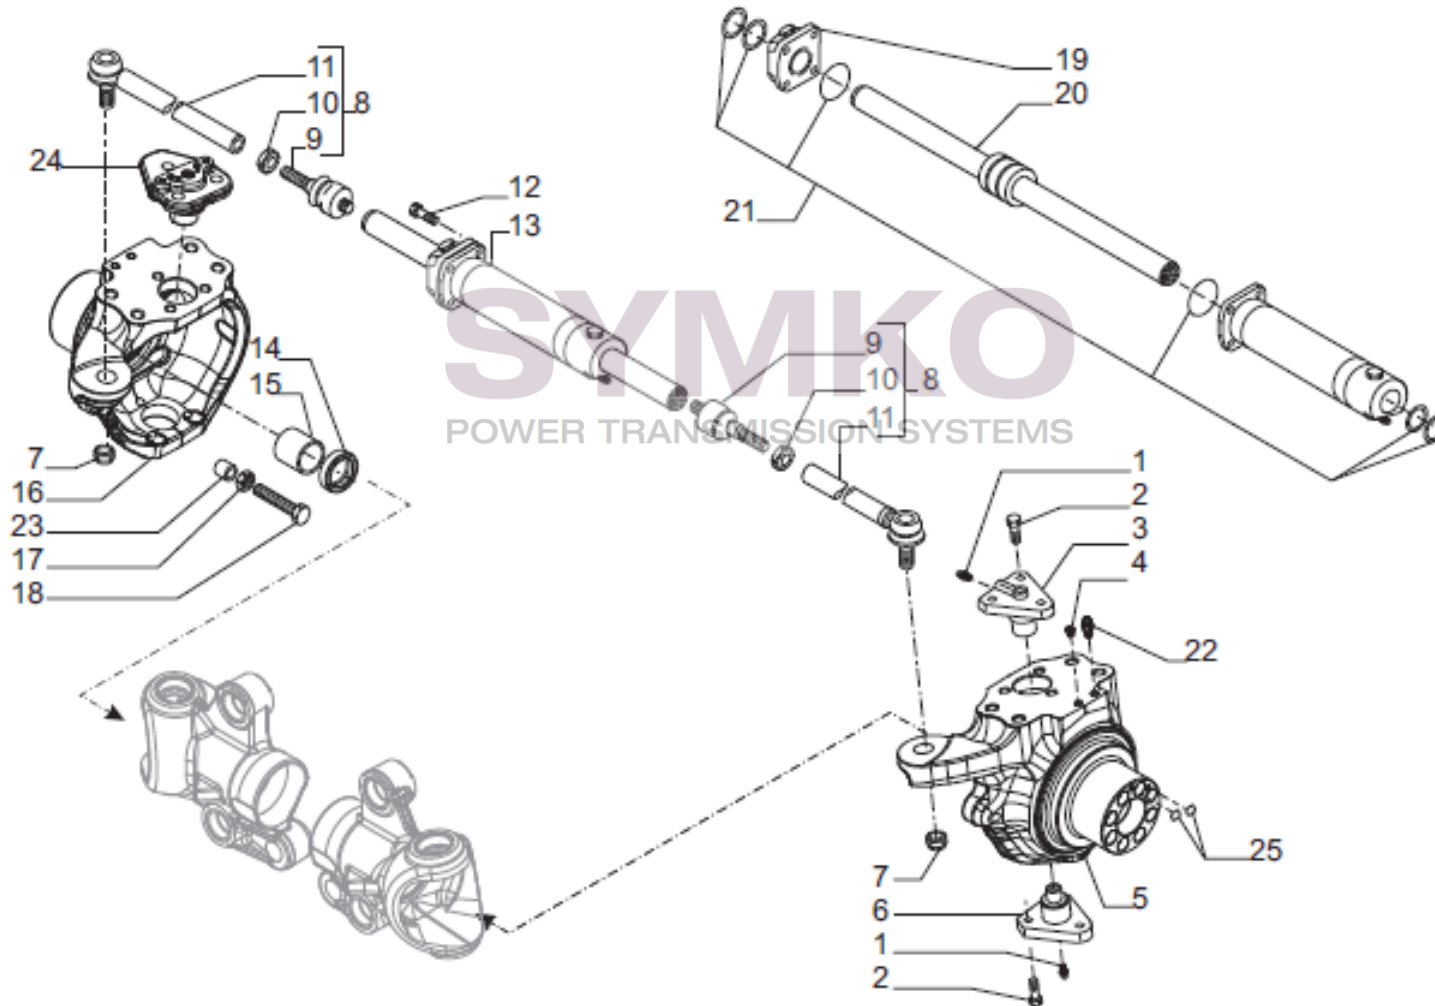

contact@symko.fr

www.symko.fr

SYMKO

POWER TRANSMISSION SYSTEMS

VUES PONT CARRARO N°371363

Vue N°3

SYMKO – Parc d'activité de Tournebride – 23 Rue de la Guillauderie 44118
LA CHEVROLIERE

Tél : 02 51 70 13 13 - fax : 02 51 70 04 04