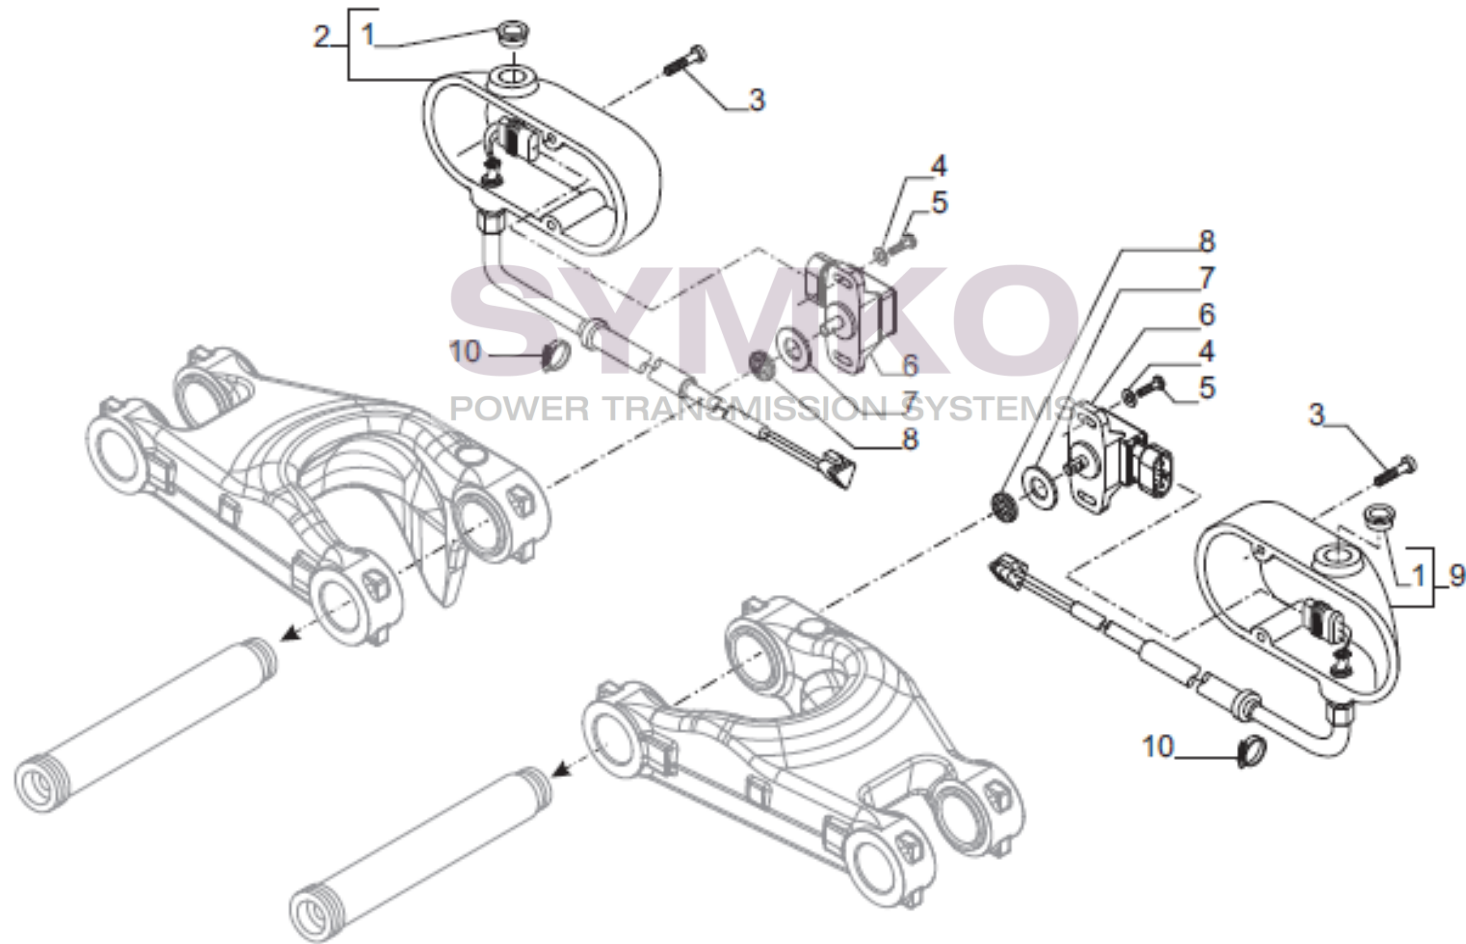

VUES PONT CARRARO N°371363

Vue N°7

SYMKO – Parc d’activité de Tournebride – 23 Rue de la Guillauderie 44118
LA CHEVROLIERE

Tél : 02 51 70 13 13 - fax : 02 51 70 04 04

contact@symko.fr

www.symko.fr