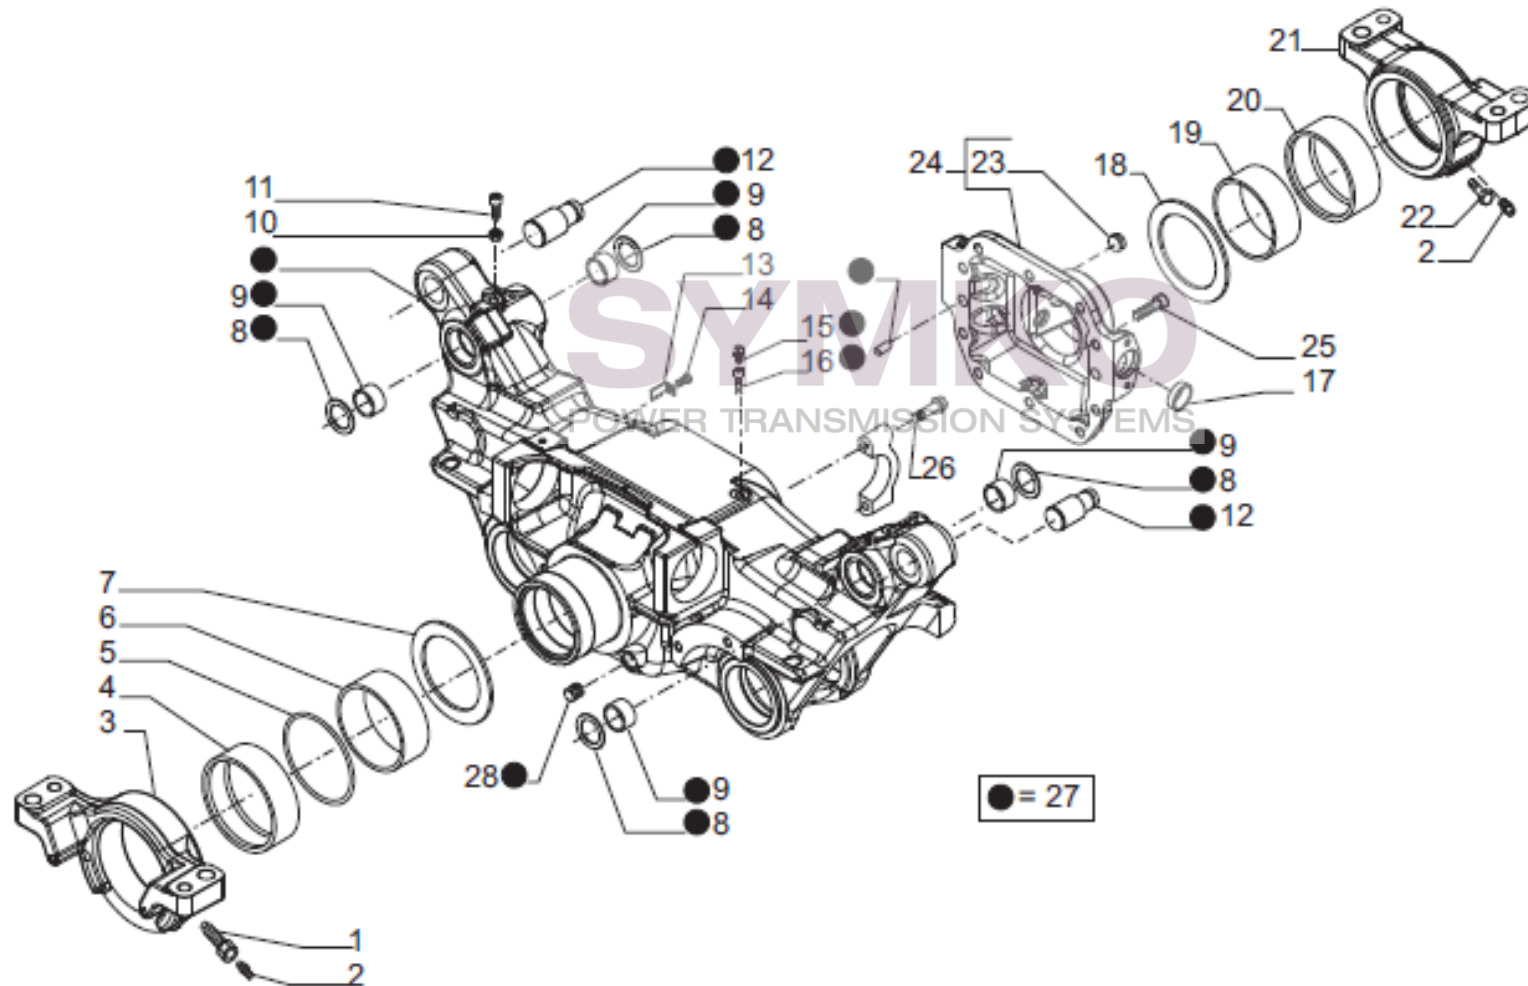

SYMKO

POWER TRANSMISSION SYSTEMS

VUES PONT CARRARO N°371363

Vue N°1

SYMKO – Parc d’activité de Tournebride – 23 Rue de la Guillauderie 44118
LA CHEVROLIERE

Tél : 02 51 70 13 13 - fax : 02 51 70 04 04

contact@symko.fr

www.symko.fr