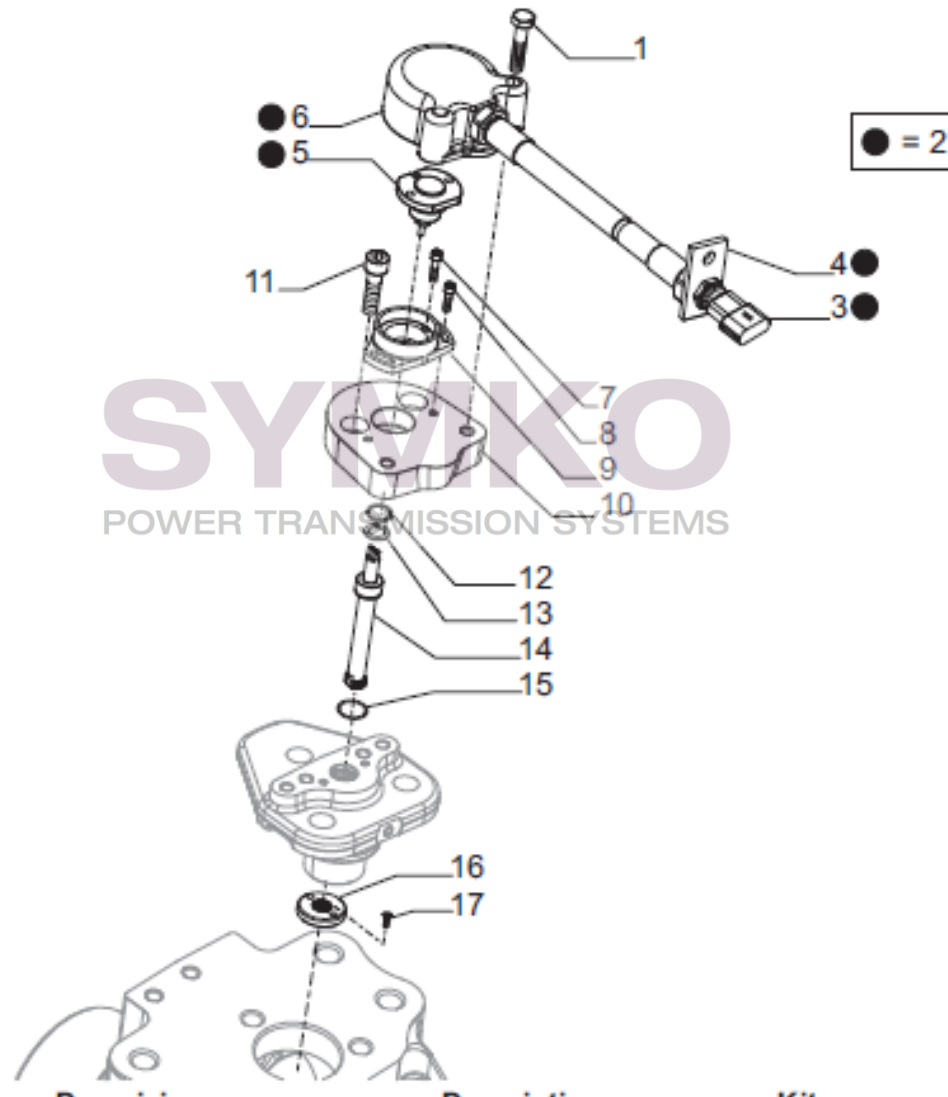

contact@symko.fr

www.symko.fr

SYMKO

POWER TRANSMISSION SYSTEMS

VUES PONT CARRARO N°371363

Vue N°4

SYMKO – Parc d'activité de Tournebride – 23 Rue de la Guillauderie 44118
LA CHEVROLIERE

Tél : 02 51 70 13 13 - fax : 02 51 70 04 04