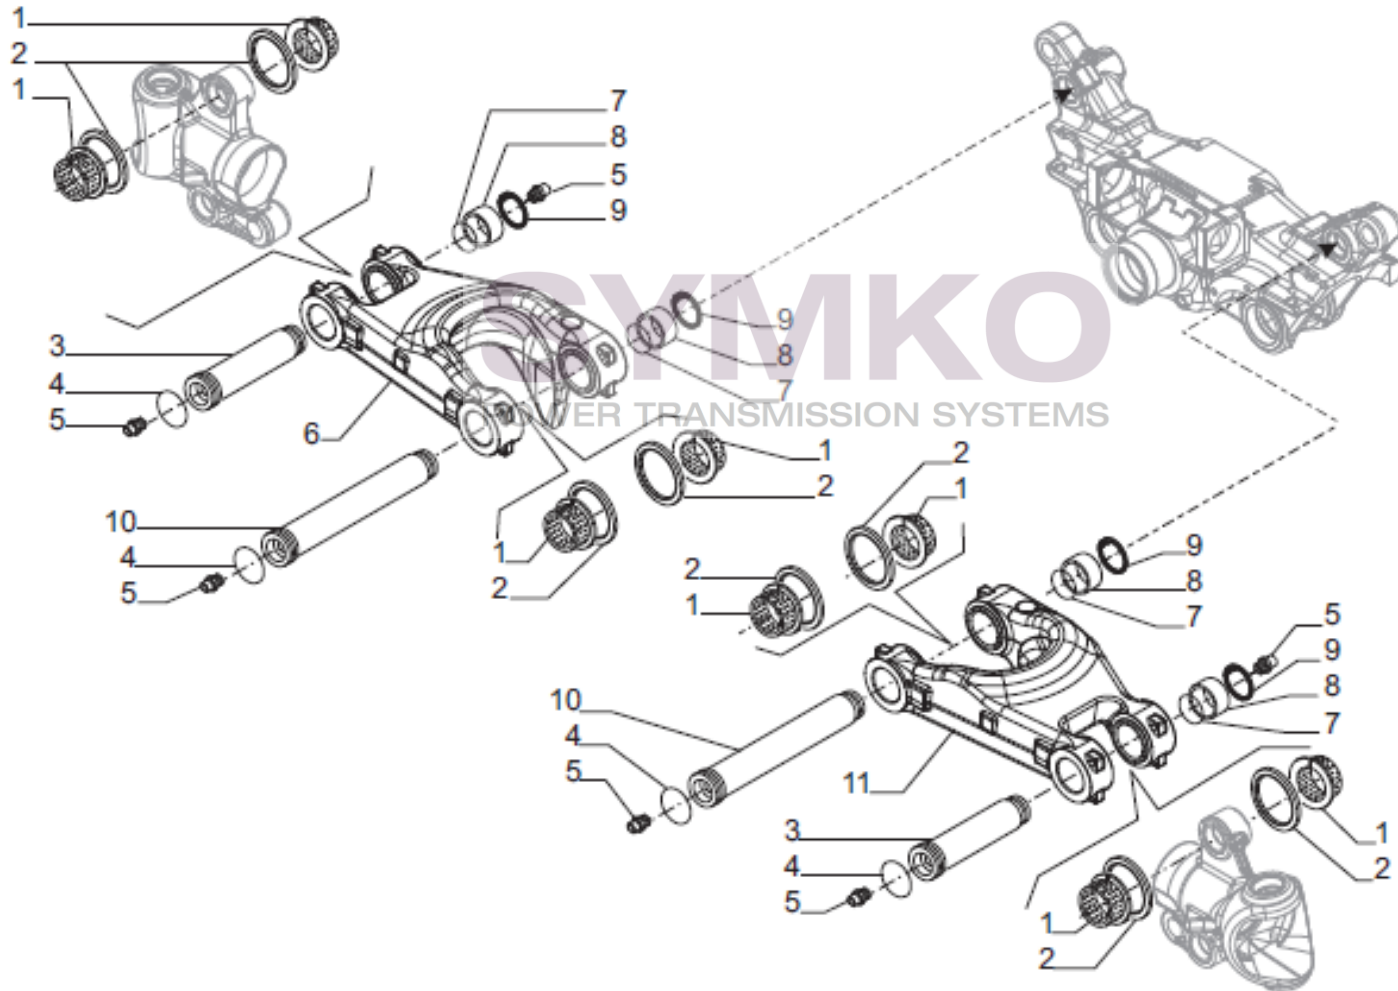

VUES PONT CARRARO N°371363

Vue N°6

SYMKO – Parc d’activité de Tournebride – 23 Rue de la Guillauderie 44118
LA CHEVROLIERE

Tél : 02 51 70 13 13 - fax : 02 51 70 04 04

contact@symko.fr

www.symko.fr