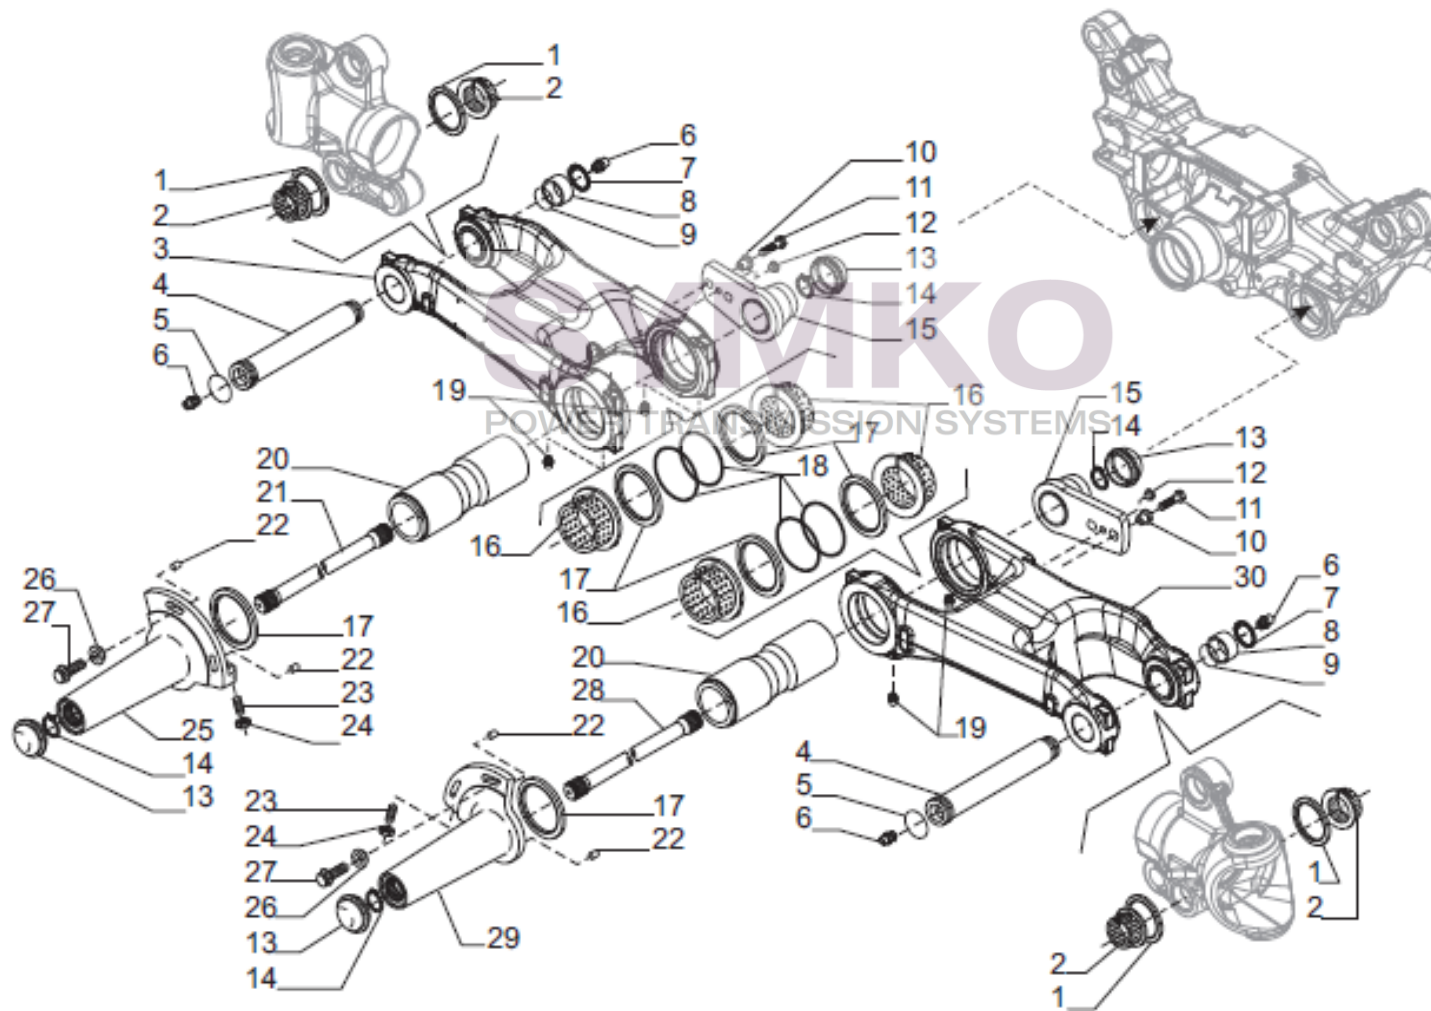

VUES PONT CARRARO N°371363

Vue N°5

SYMKO – Parc d’activité de Tournebride – 23 Rue de la Guillauderie 44118
LA CHEVROLIERE

Tél : 02 51 70 13 13 - fax : 02 51 70 04 04

contact@symko.fr

www.symko.fr