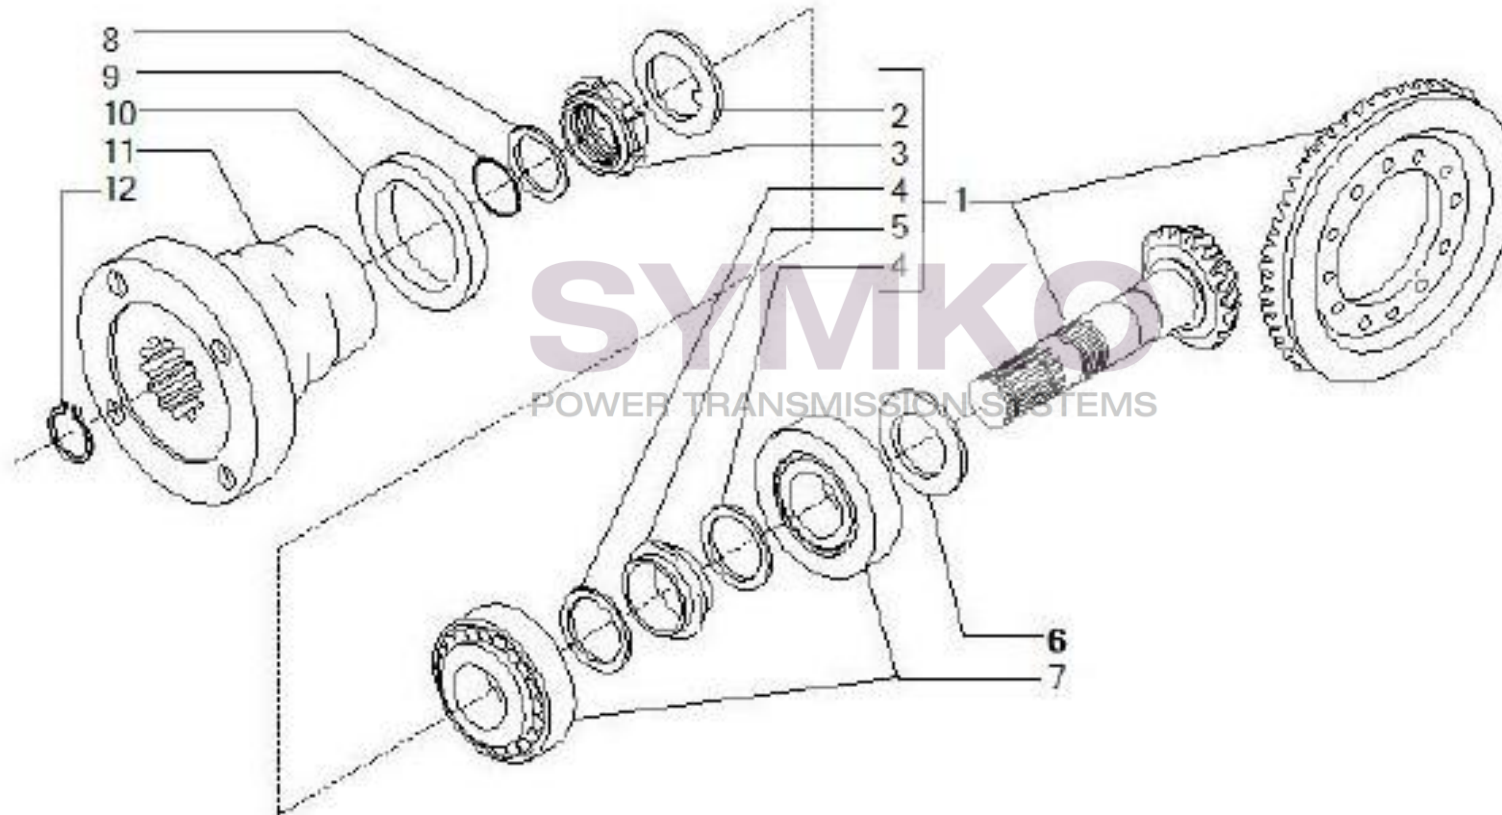

VUES PONT CARRARO N°371718

Vue N°4

SYMKO – Parc d’activité de Tournebride – 23 Rue de la Guillauderie 44118
LA CHEVROLIERE

Tél : 02 51 70 13 13 - fax : 02 51 70 04 04

contact@symko.fr

www.symko.fr