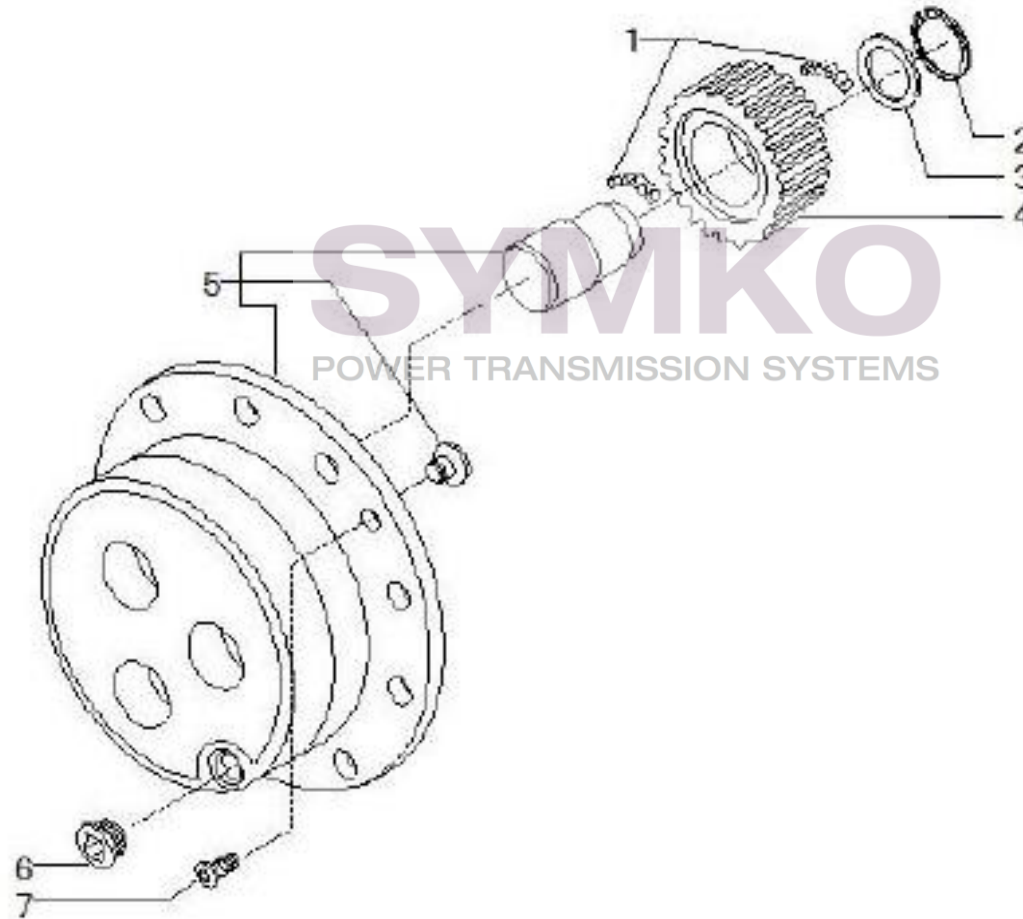

VUES PONT CARRARO N°371718

Vue N°8

SYMKO – Parc d’activité de Tournebride – 23 Rue de la Guillauderie 44118
LA CHEVROLIERE

Tél : 02 51 70 13 13 - fax : 02 51 70 04 04

contact@symko.fr

www.symko.fr