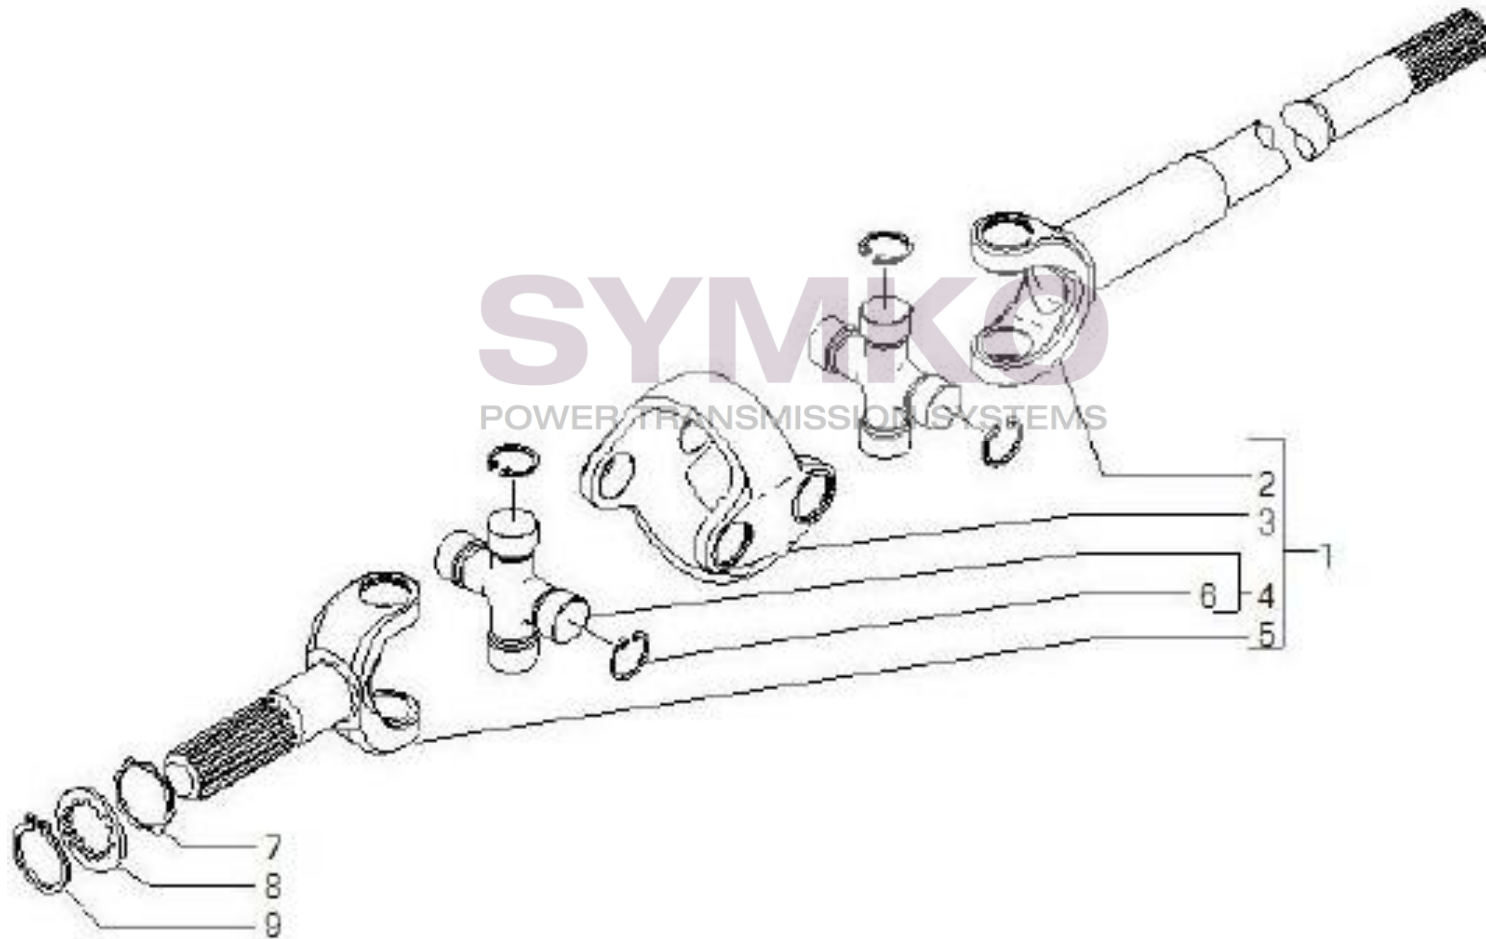

VUES PONT CARRARO N°371718

Vue N°6

SYMKO – Parc d'activité de Tournebride – 23 Rue de la Guillauderie 44118
LA CHEVROLIERE

Tél : 02 51 70 13 13 - fax : 02 51 70 04 04

contact@symko.fr

www.symko.fr