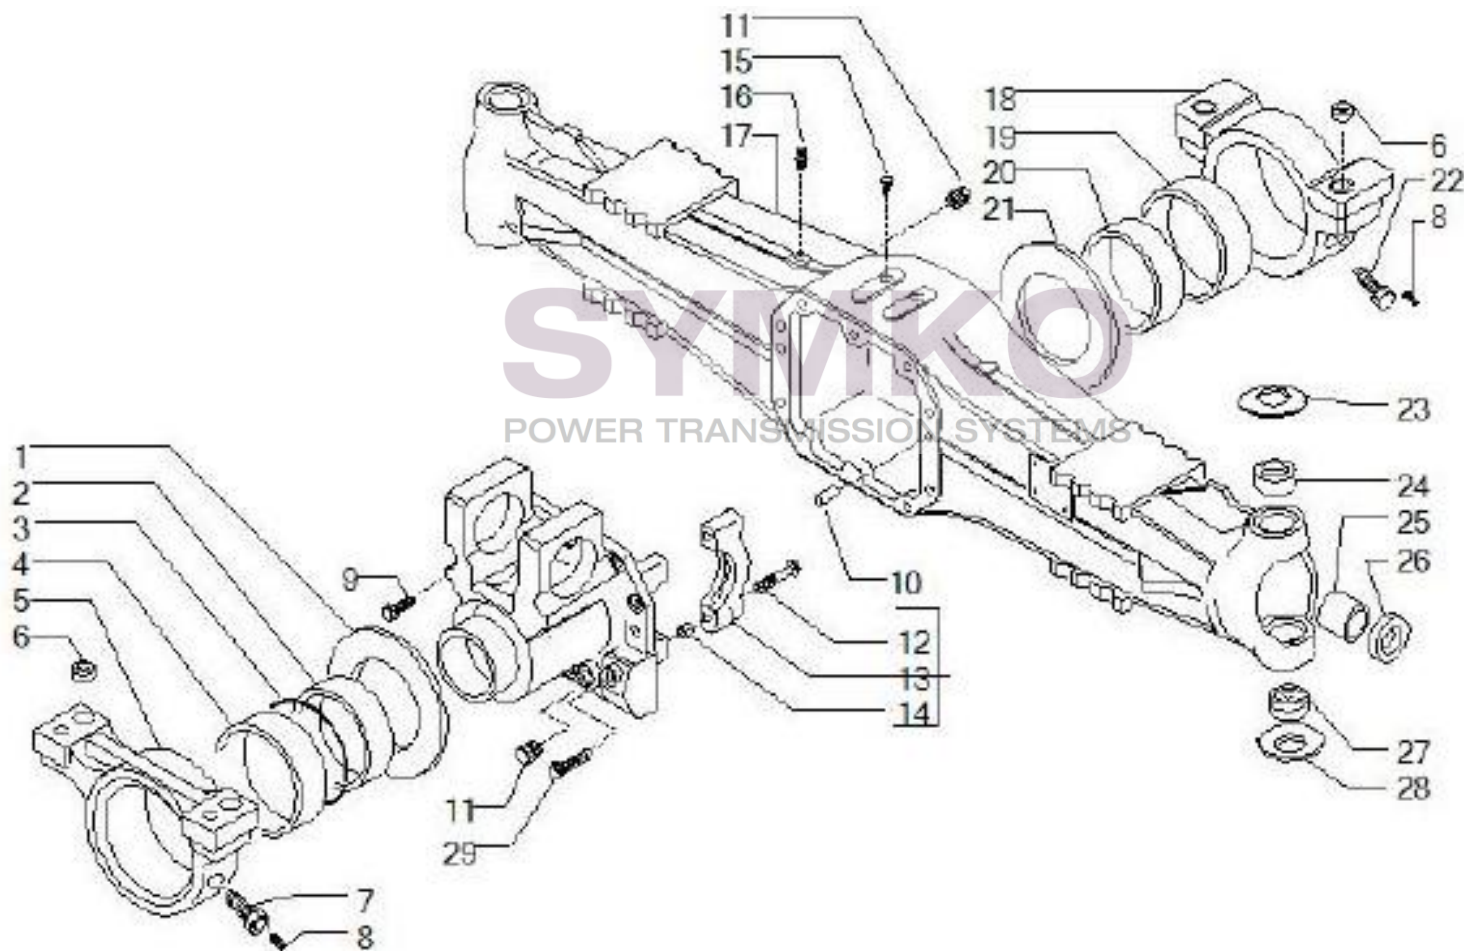

SYMKO

POWER TRANSMISSION SYSTEMS

VUES PONT CARRARO N°371718

Vue N°1

SYMKO – Parc d’activité de Tournebride – 23 Rue de la Guillauderie 44118
LA CHEVROLIERE

Tél : 02 51 70 13 13 - fax : 02 51 70 04 04

contact@symko.fr