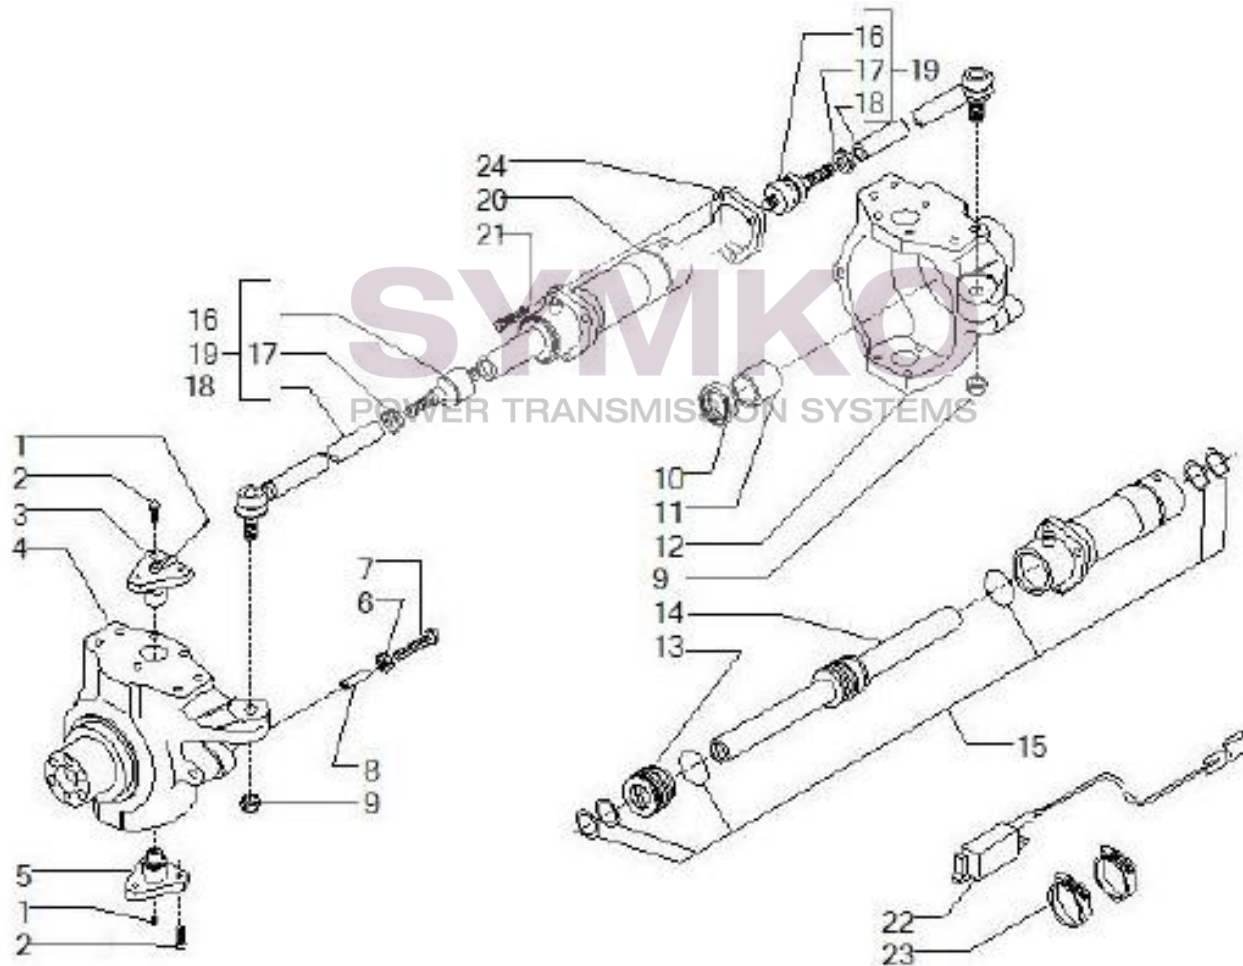

VUES PONT CARRARO N°371718

Vue N°3

SYMKO – Parc d’activité de Tournebride – 23 Rue de la Guillauderie 44118
LA CHEVROLIERE

Tél : 02 51 70 13 13 - fax : 02 51 70 04 04

contact@symko.fr

www.symko.fr