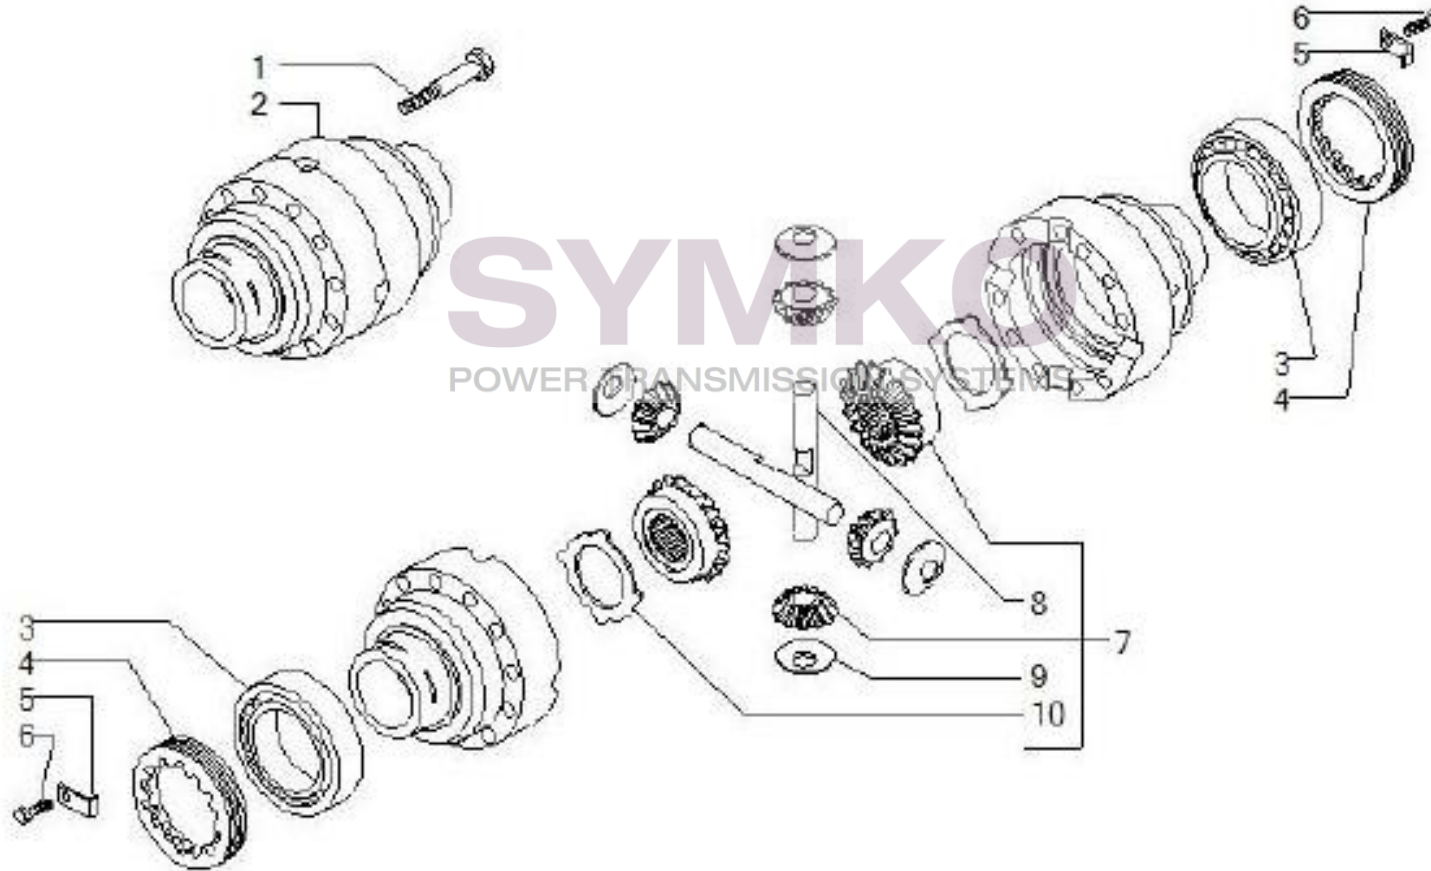

Vue N°4

SYMKO – Parc d’activité de Tournebride – 23 Rue de la Guillauderie 44118
LA CHEVROLIERE

Tél : 02 51 70 13 13 - fax : 02 51 70 04 04

contact@symko.fr

www.symko.fr

VUES PONT CARRARO N°371718

Vue N°5

SYMKO – Parc d’activité de Tournebride – 23 Rue de la Guillauderie 44118
LA CHEVROLIERE