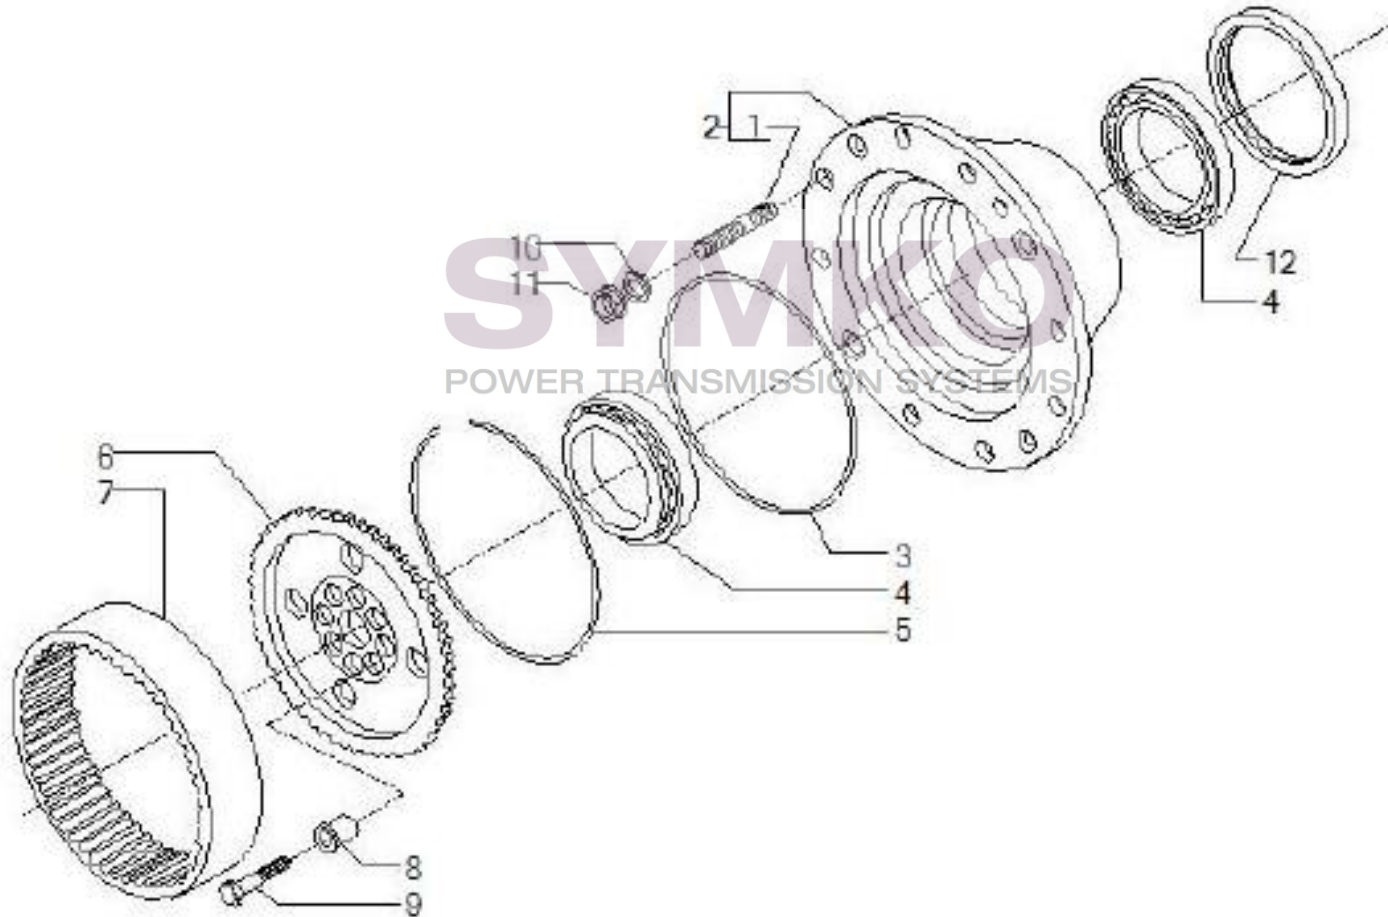

VUES PONT CARRARO N°371718

Vue N°7

SYMKO – Parc d'activité de Tournebride – 23 Rue de la Guillauderie 44118
LA CHEVROLIERE

Tél : 02 51 70 13 13 - fax : 02 51 70 04 04

contact@symko.fr

www.symko.fr