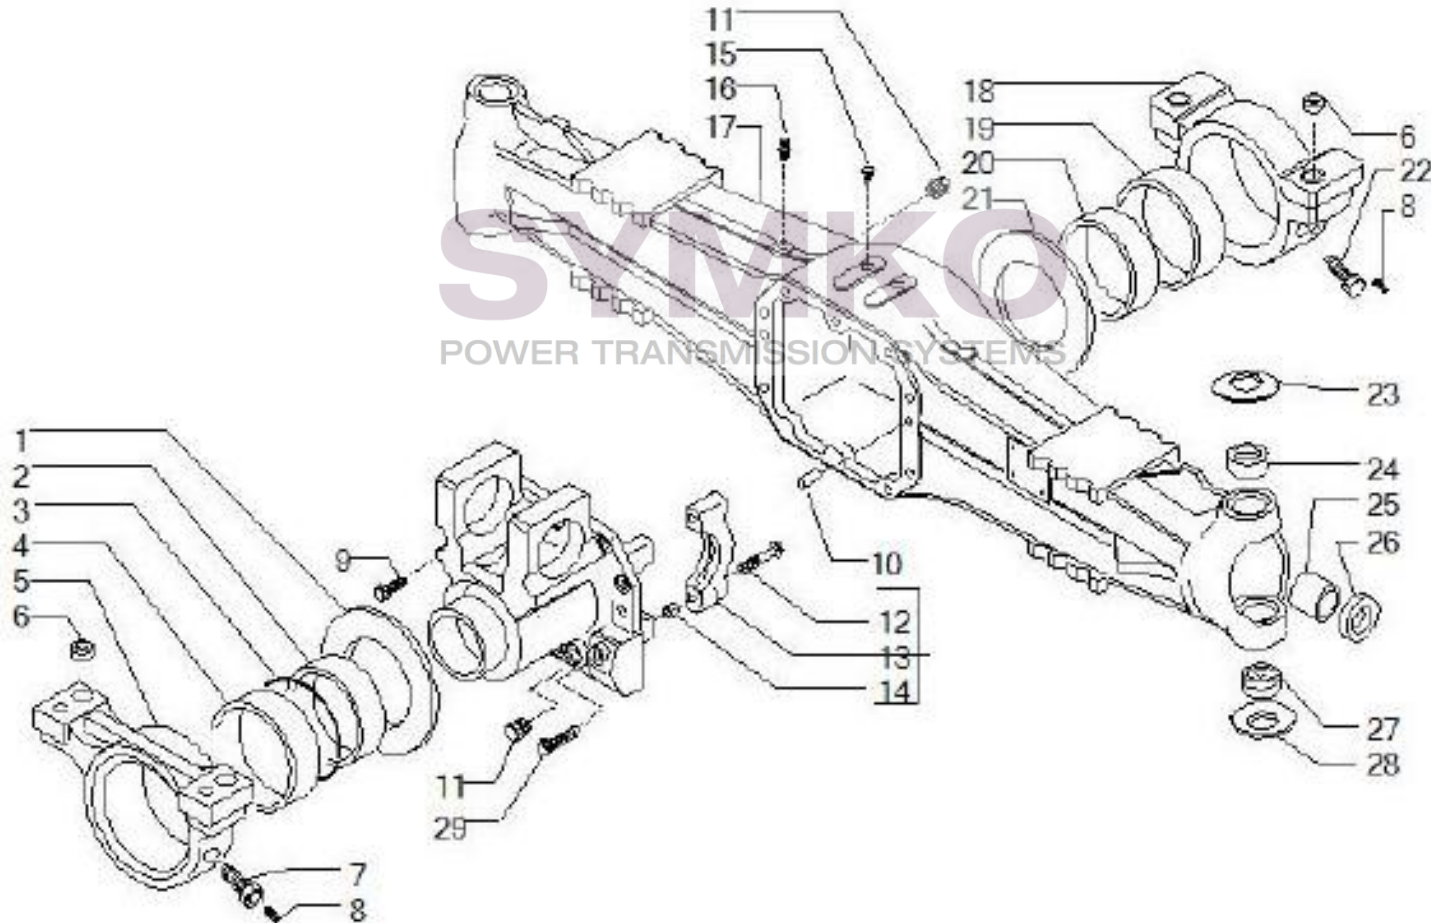

VUES PONT CARRARO N°371718

Vue N°2

SYMKO – Parc d’activité de Tournebride – 23 Rue de la Guillauderie 44118
LA CHEVROLIERE

Tél : 02 51 70 13 13 - fax : 02 51 70 04 04

contact@symko.fr

www.symko.fr