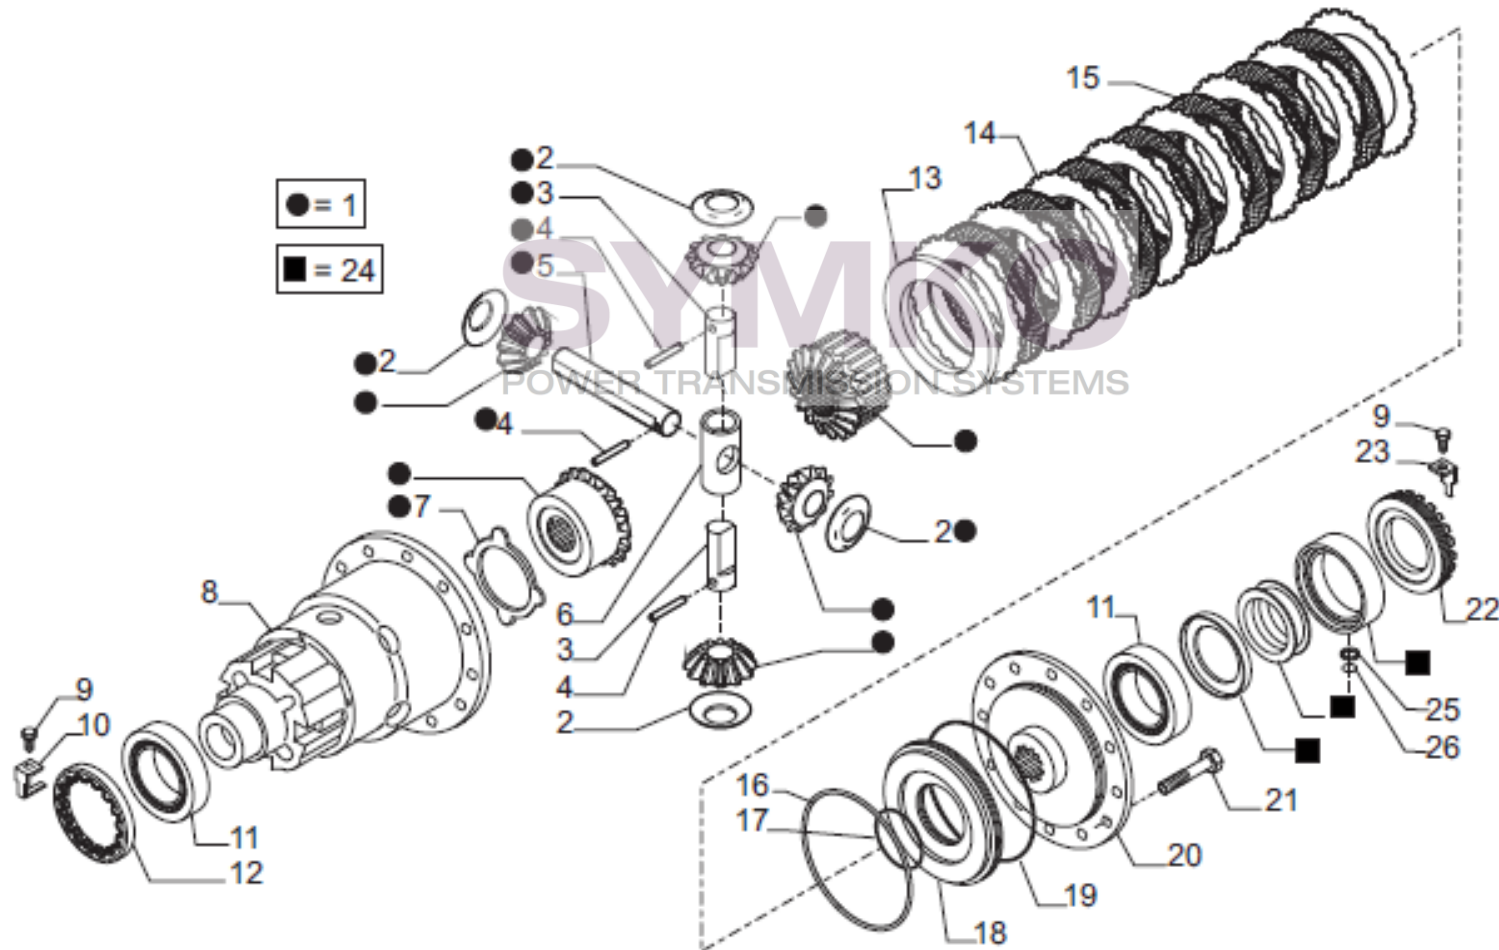

VUES PONT CARRARO N°372185

Vue N°8

SYMKO – Parc d’activité de Tournebride – 23 Rue de la Guillauderie 44118
LA CHEVROLIERE

Tél : 02 51 70 13 13 - fax : 02 51 70 04 04

contact@symko.fr

www.symko.fr