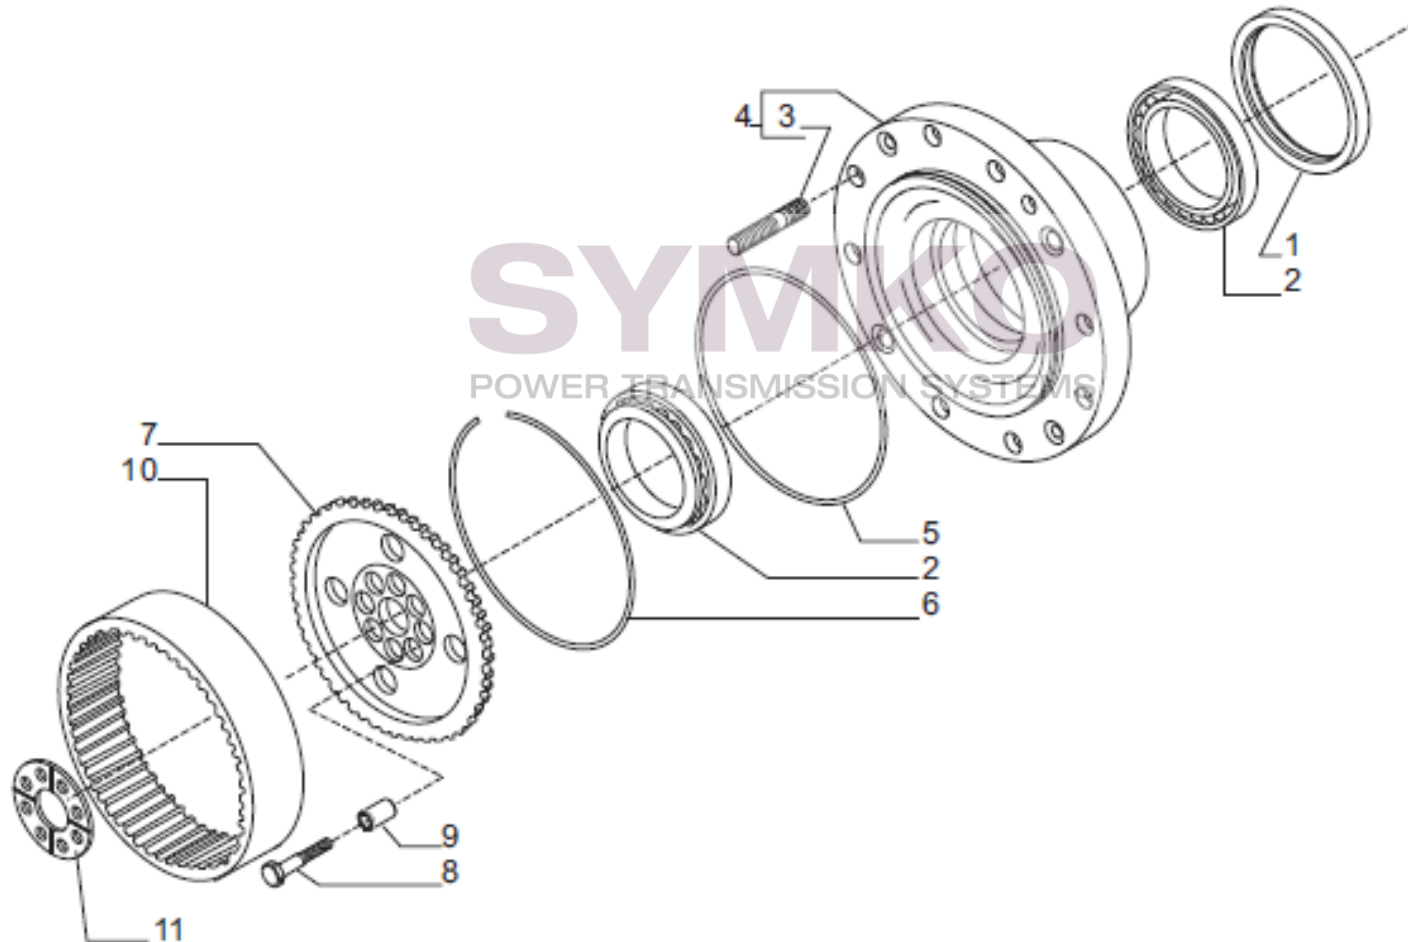

VUES PONT CARRARO N°372185

Vue N°10

SYMKO – Parc d'activité de Tournebride – 23 Rue de la Guillauderie 44118
LA CHEVROLIERE

Tél : 02 51 70 13 13 - fax : 02 51 70 04 04

contact@symko.fr

www.symko.fr