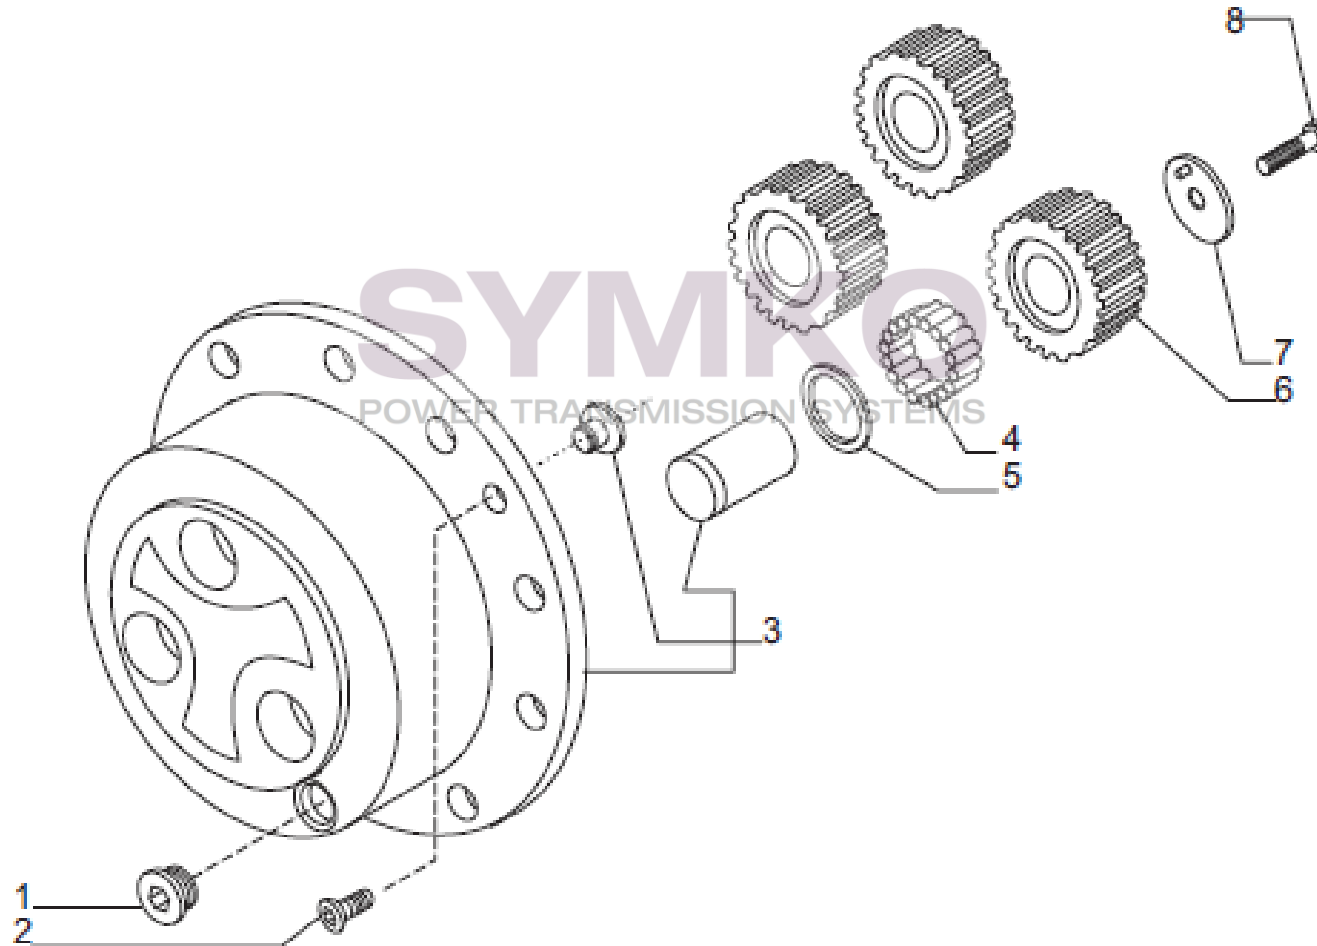

Vue N°10

SYMKO – Parc d'activité de Tournebride – 23 Rue de la Guillauderie 44118
LA CHEVROLIERE

Tél : 02 51 70 13 13 - fax : 02 51 70 04 04

contact@symko.fr

www.symko.fr

VUES PONT CARRARO N°372185

Vue N°11