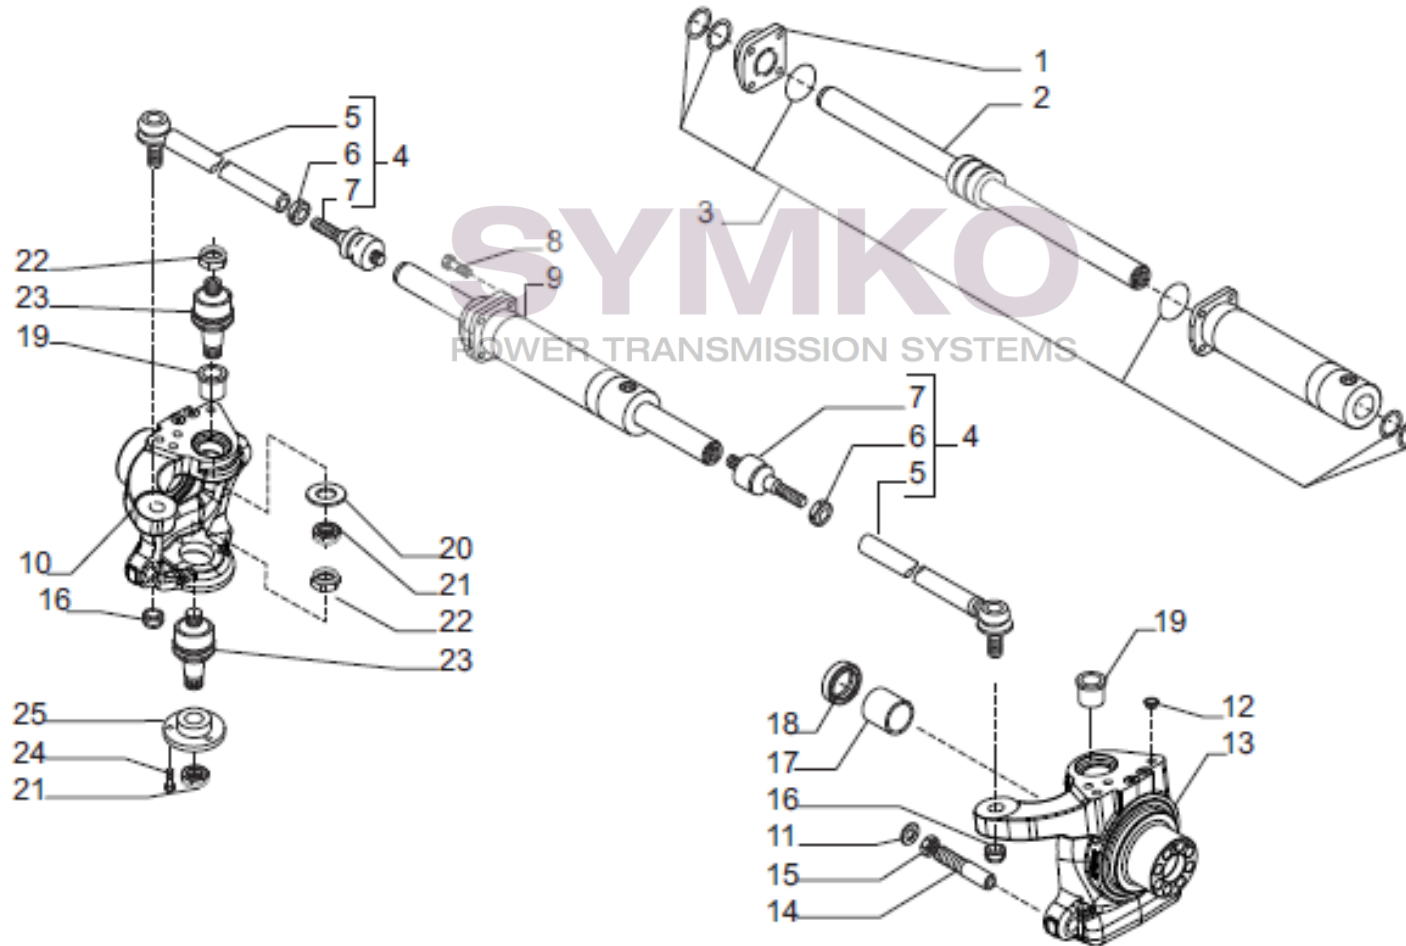

VUES PONT CARRARO N°372185

Vue N°2

SYMKO – Parc d'activité de Tournebride – 23 Rue de la Guillauderie 44118
LA CHEVROLIERE

Tél : 02 51 70 13 13 - fax : 02 51 70 04 04

contact@symko.fr

www.symko.fr