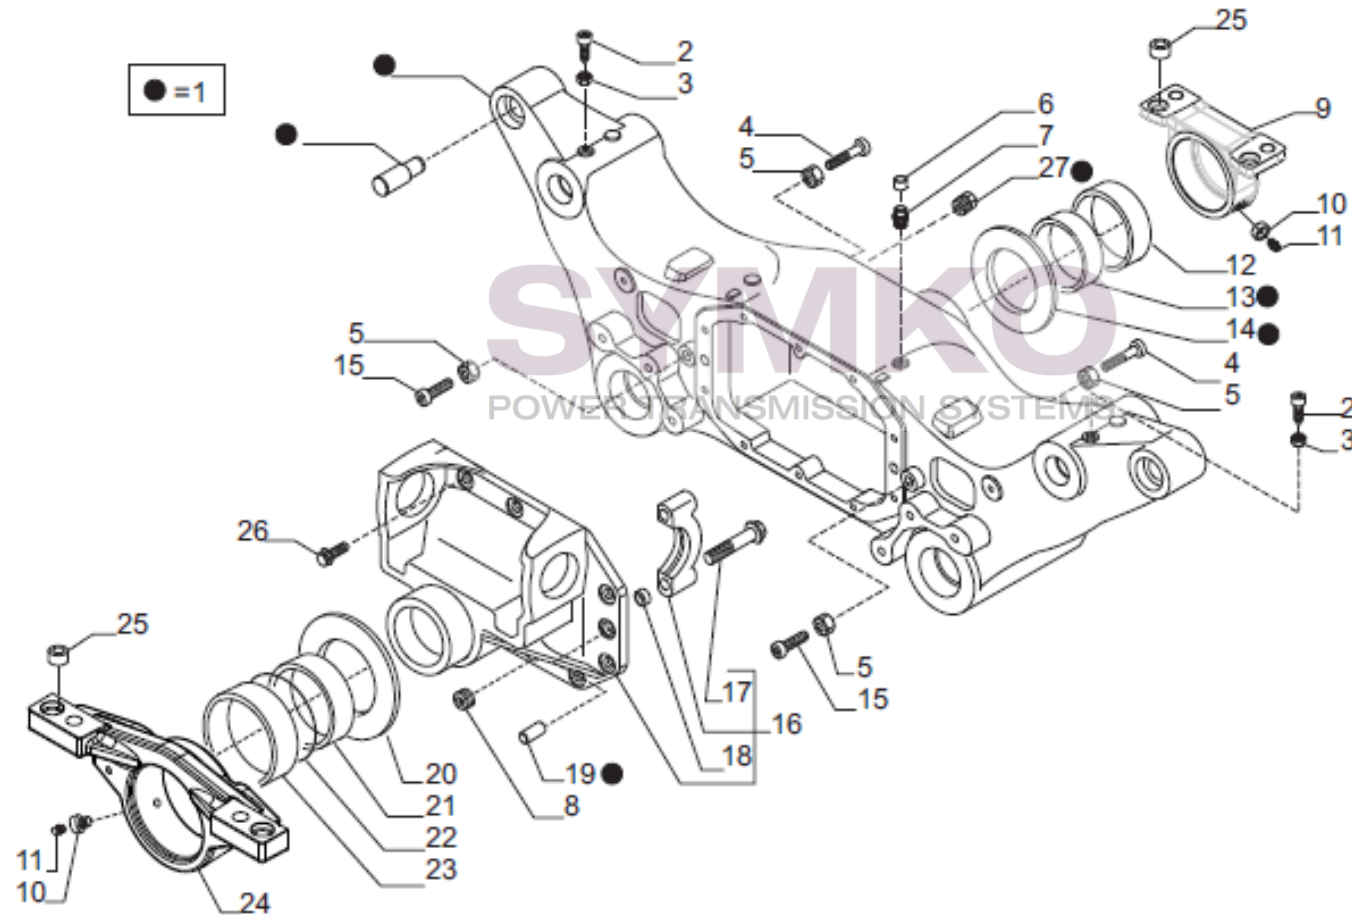

VUES PONT CARRARO N°372185

Vue N°1

SYMKO – Parc d’activité de Tournebride – 23 Rue de la Guillauderie 44118
LA CHEVROLIERE

Tél : 02 51 70 13 13 - fax : 02 51 70 04 04

contact@symko.fr

www.symko.fr

VUES PONT CARRARO N°372185