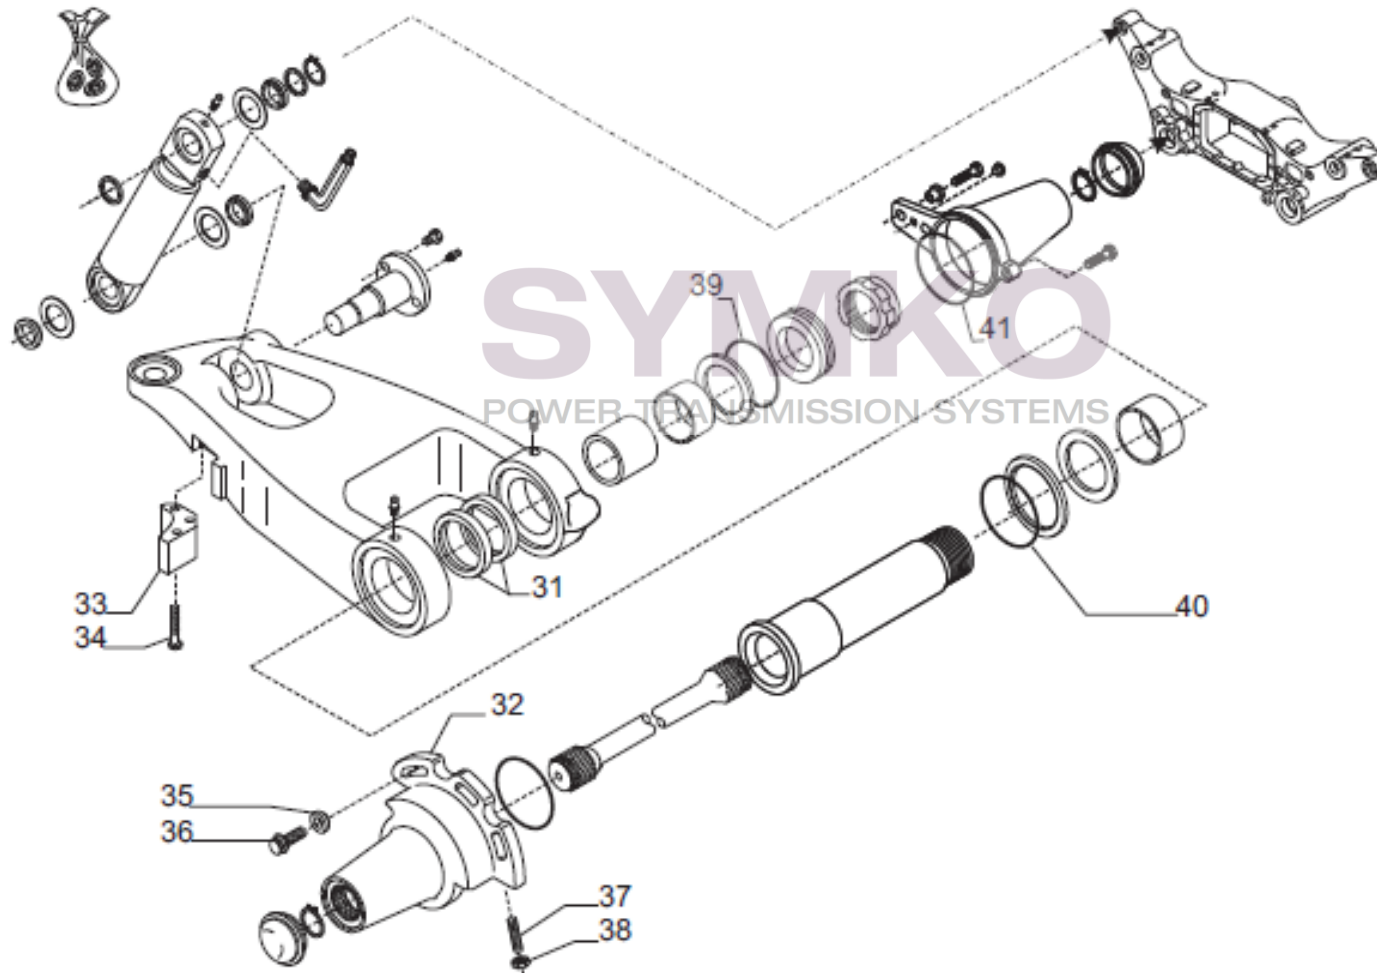

Vue N°3

SYMKO – Parc d’activité de Tournebride – 23 Rue de la Guillauderie 44118
LA CHEVROLIERE

Tél : 02 51 70 13 13 - fax : 02 51 70 04 04

contact@symko.fr

www.symko.fr

VUES PONT CARRARO N°372185

Vue N°4

SYMKO – Parc d'activité de Tournebride – 23 Rue de la Guillauderie 44118
LA CHEVROLIERE