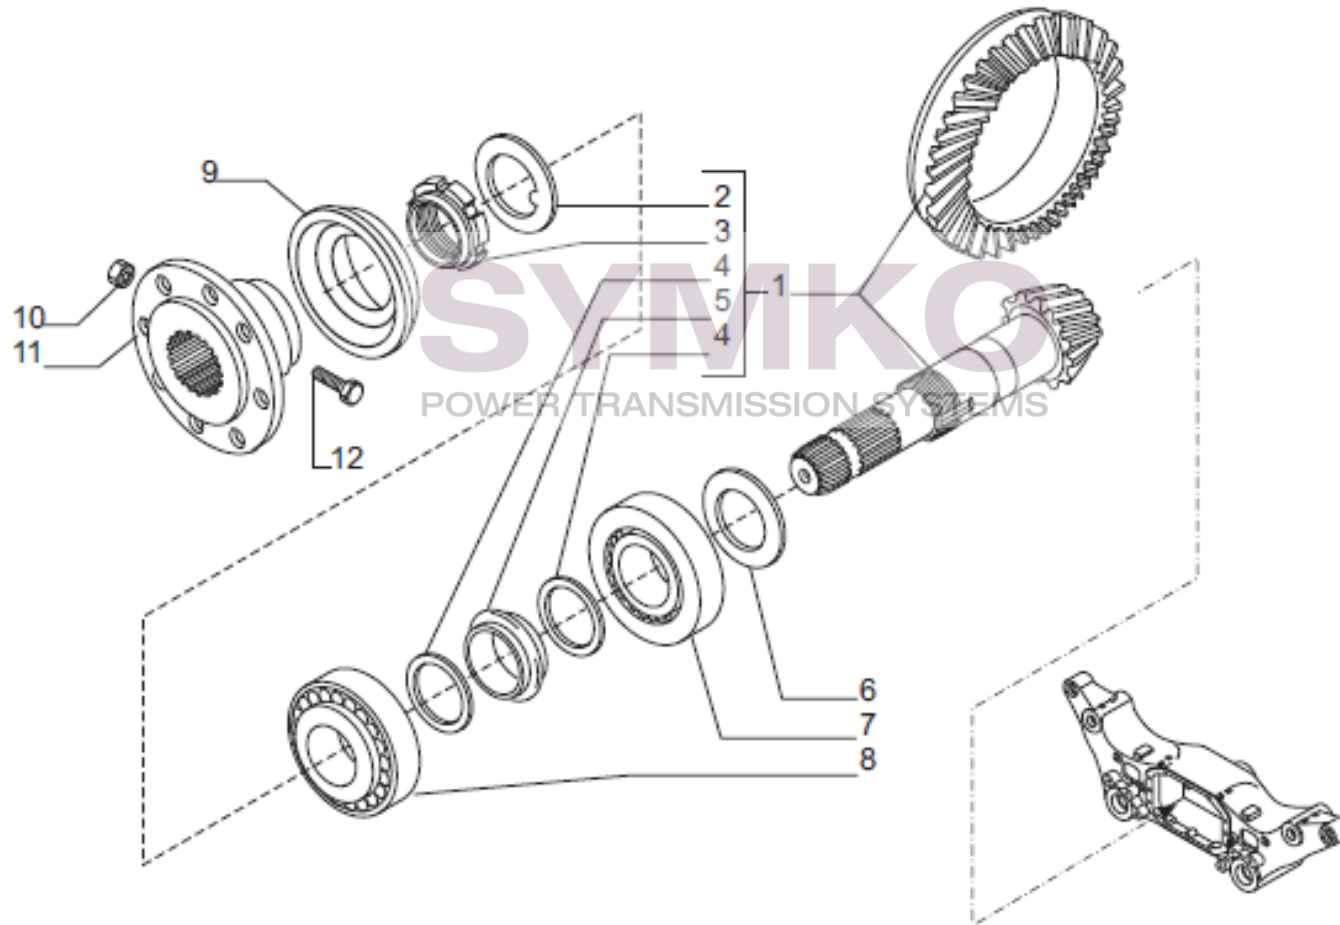

VUES PONT CARRARO N°372185

Vue N°7

SYMKO – Parc d’activité de Tournebride – 23 Rue de la Guillauderie 44118
LA CHEVROLIERE

Tél : 02 51 70 13 13 - fax : 02 51 70 04 04

contact@symko.fr

www.symko.fr