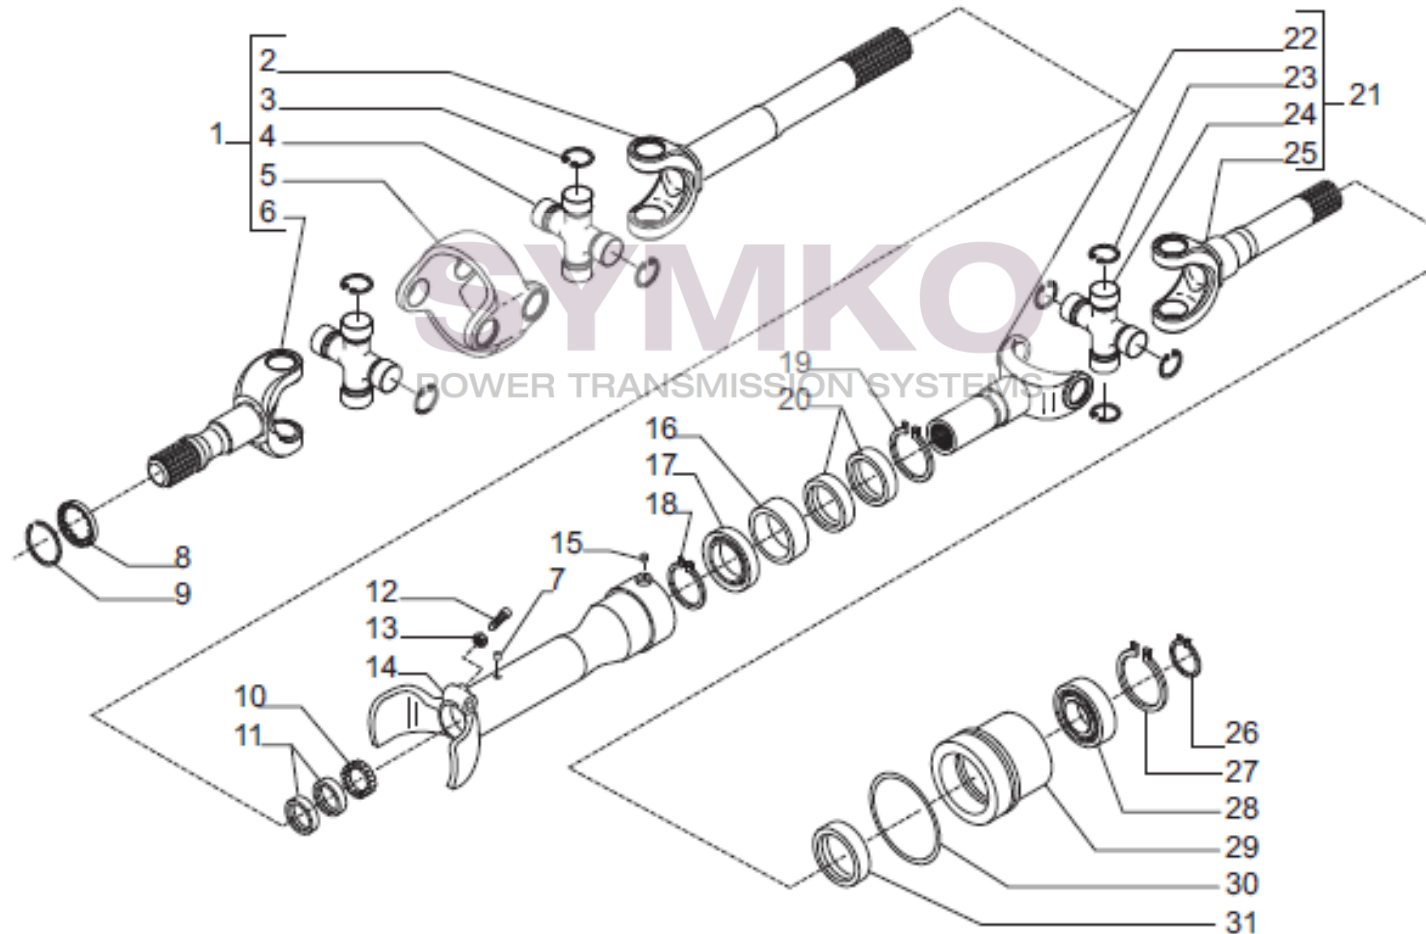

VUES PONT CARRARO N°372185

Vue N°9

SYMKO – Parc d'activité de Tournebride – 23 Rue de la Guillauderie 44118
LA CHEVROLIERE

Tél : 02 51 70 13 13 - fax : 02 51 70 04 04

contact@symko.fr

www.symko.fr