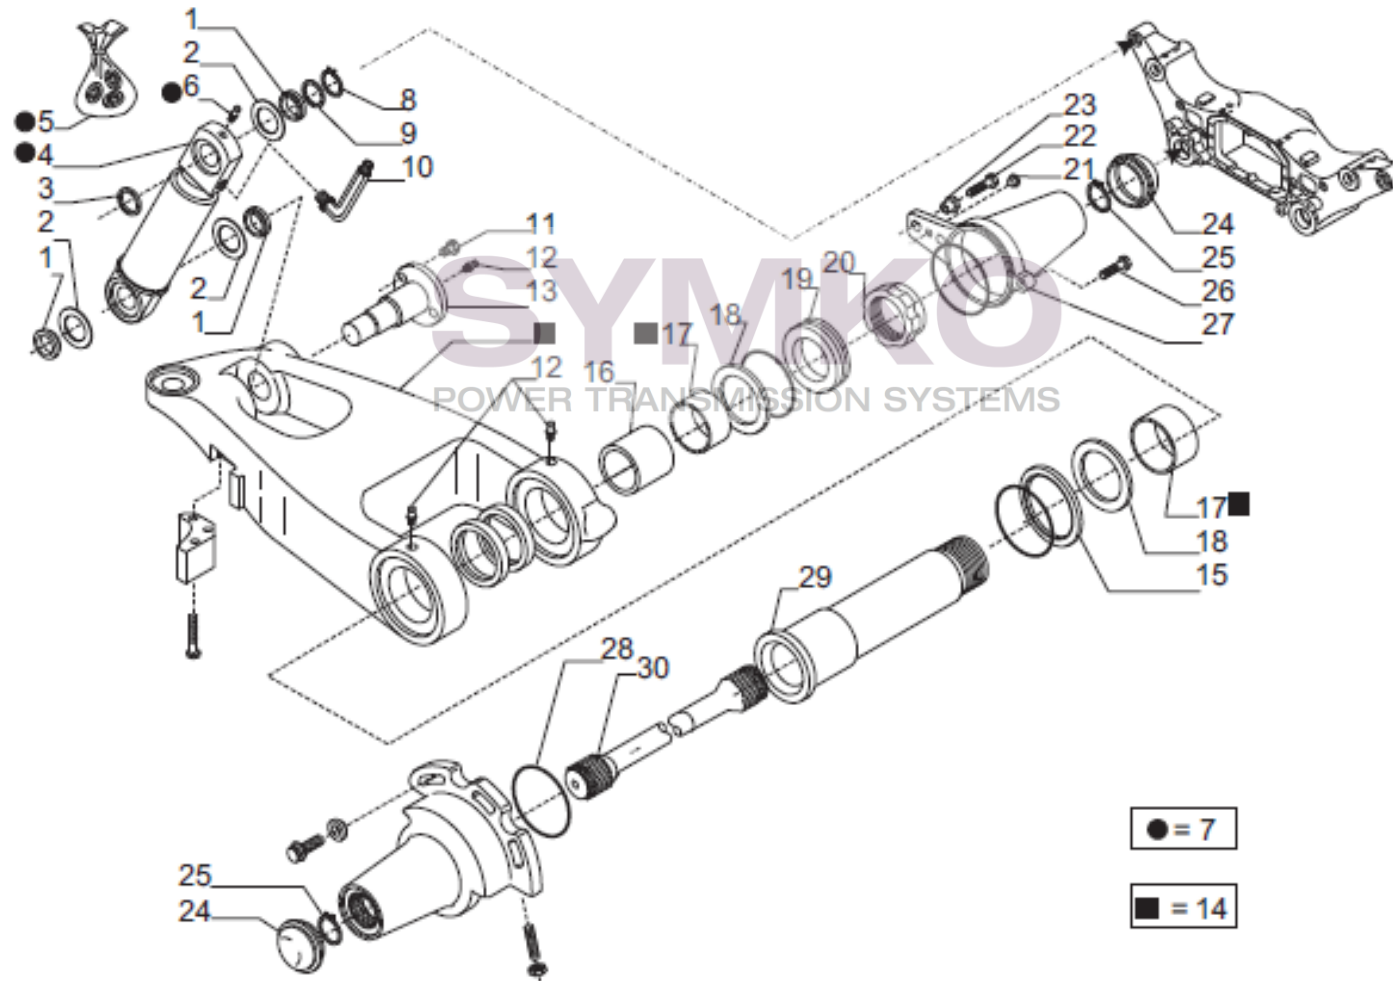

SYMKO

POWER TRANSMISSION SYSTEMS

VUES PONT CARRARO N°372185

Vue N°3

SYMKO – Parc d’activité de Tournebride – 23 Rue de la Guillauderie 44118
LA CHEVROLIERE

Tél : 02 51 70 13 13 - fax : 02 51 70 04 04

contact@symko.fr

www.symko.fr