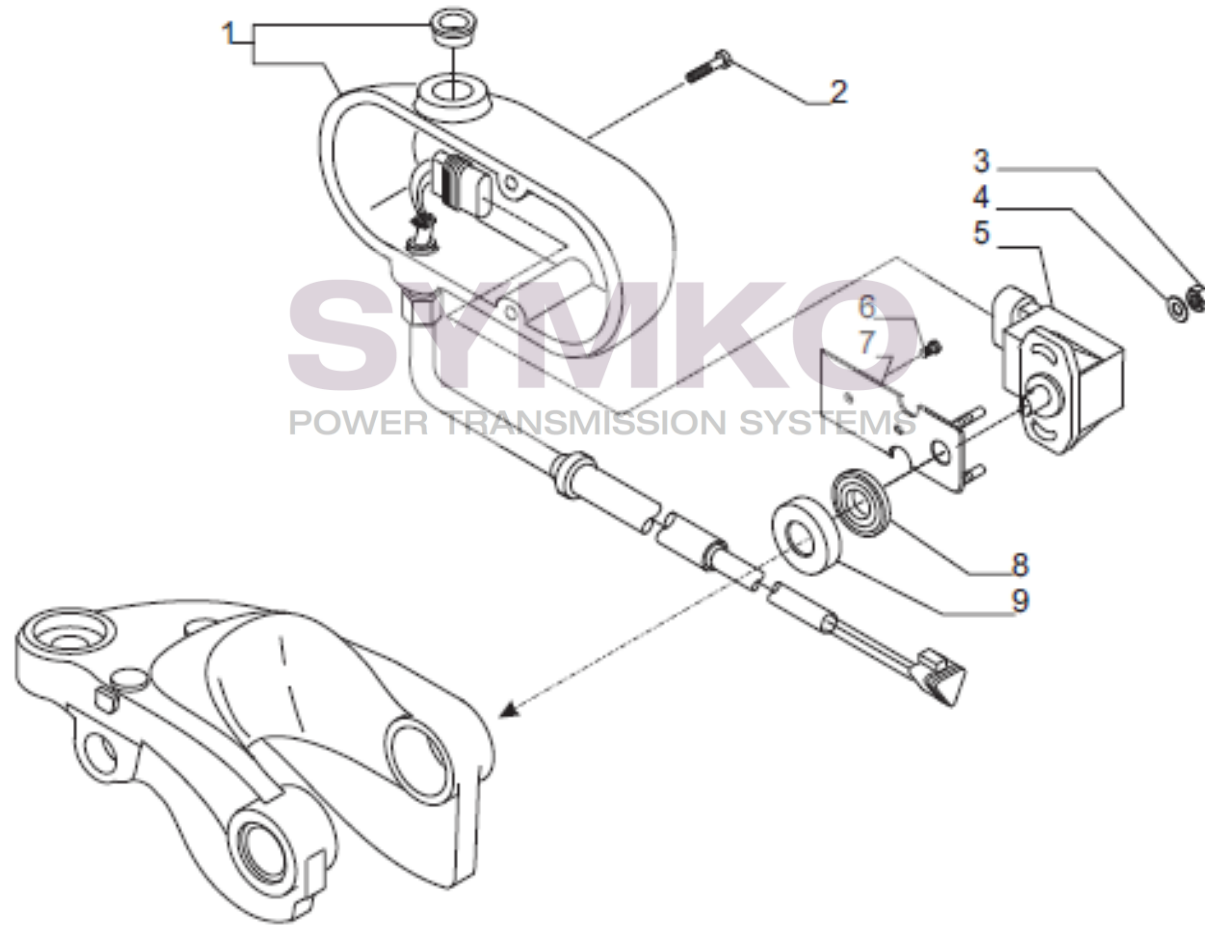

contact@symko.fr

www.symko.fr

SYMKO

POWER TRANSMISSION SYSTEMS

VUES PONT CARRARO N°372185

Vue N°6

SYMKO – Parc d'activité de Tournebride – 23 Rue de la Guillauderie 44118
LA CHEVROLIERE

Tél : 02 51 70 13 13 - fax : 02 51 70 04 04