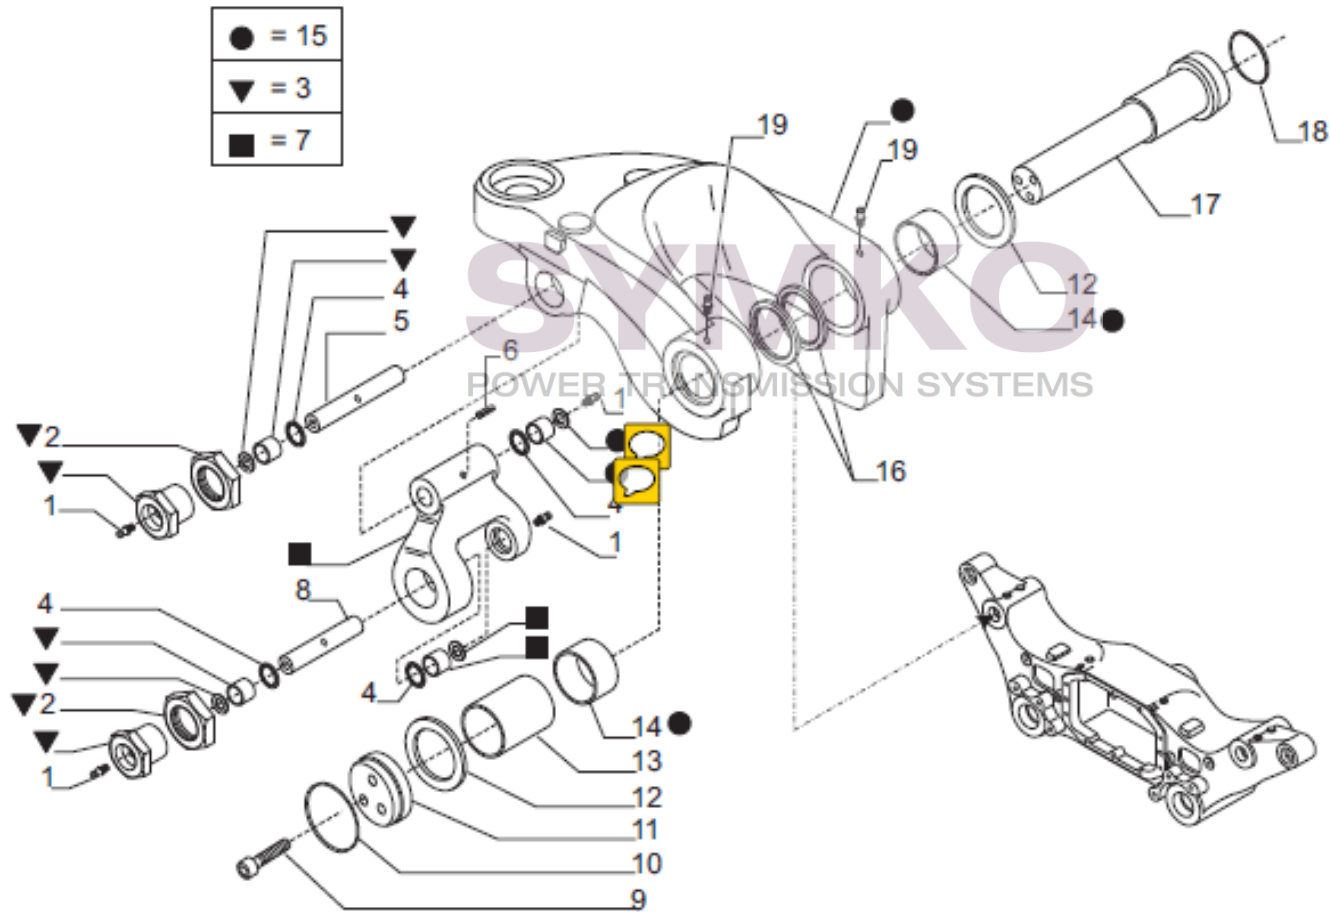

VUES PONT CARRARO N°372185

Vue N°5

SYMKO – Parc d'activité de Tournebride – 23 Rue de la Guillauderie 44118
LA CHEVROLIERE

Tél : 02 51 70 13 13 - fax : 02 51 70 04 04

contact@symko.fr

www.symko.fr