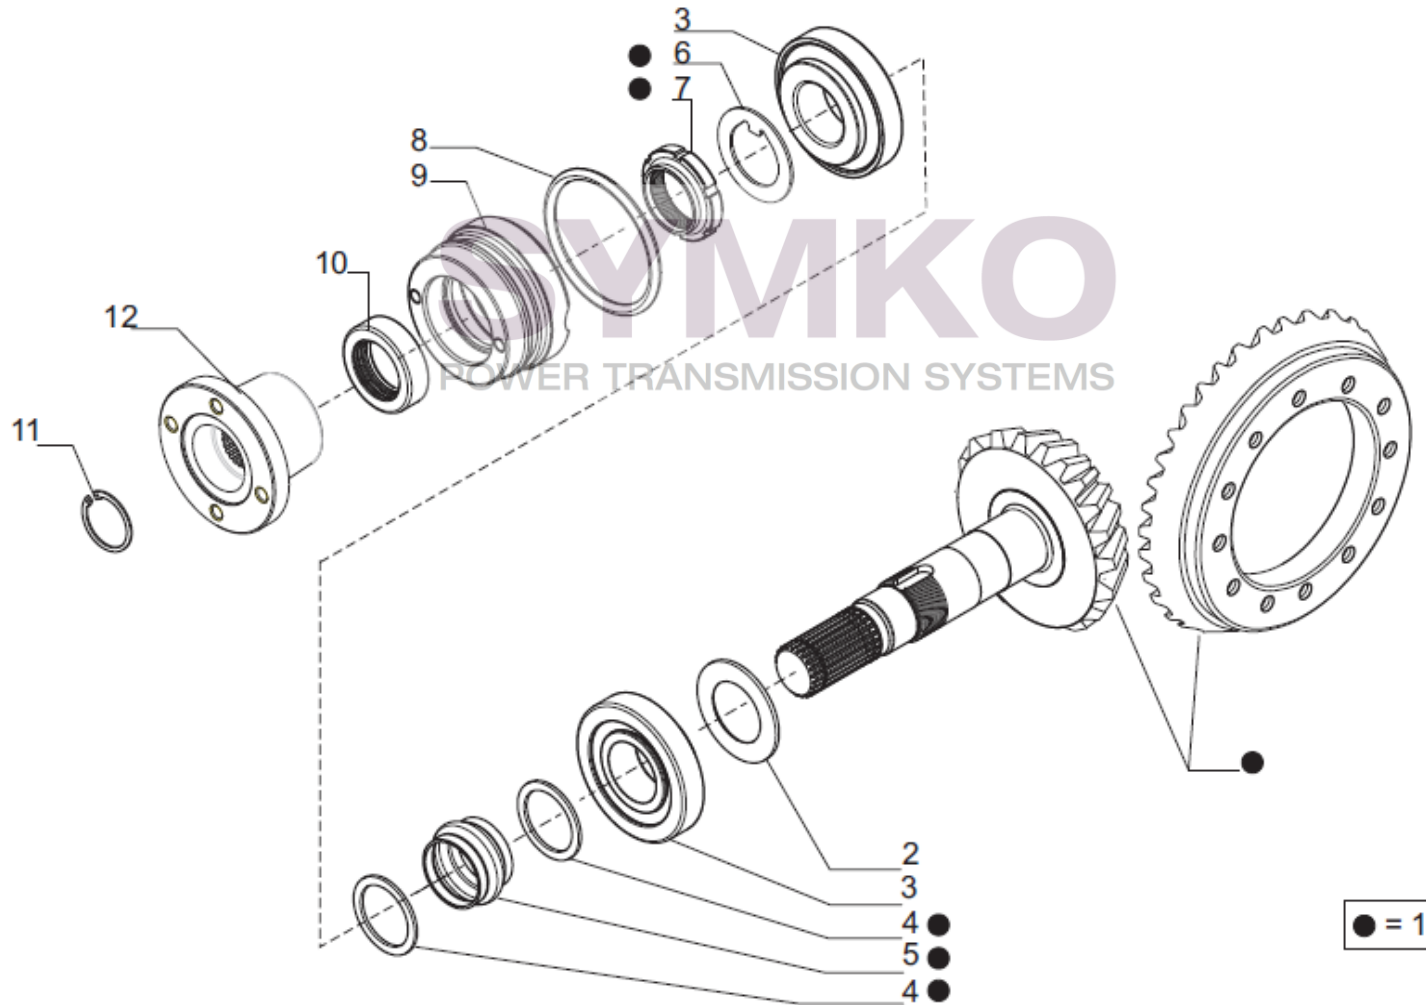

VUES PONT CARRARO N°372712

Vue N°3

SYMKO – Parc d'activité de Tournebride – 23 Rue de la Guillauderie 44118
LA CHEVROLIERE

Tél : 02 51 70 13 13 - fax : 02 51 70 04 04

contact@symko.fr

www.symko.fr

VUES PONT CARRARO N°372712