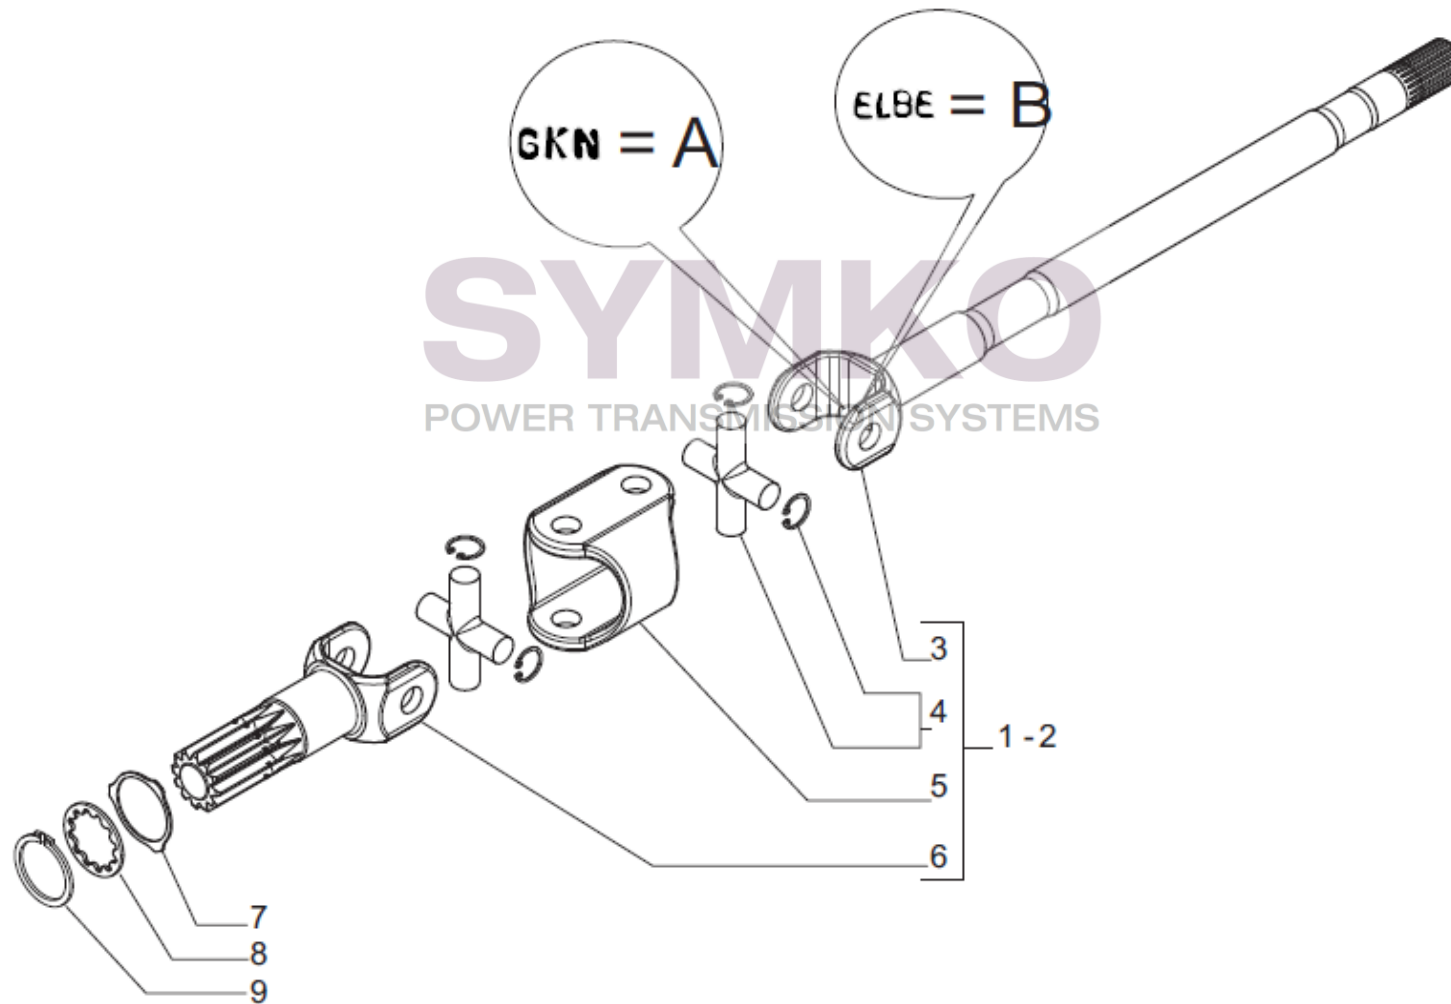

Vue N°4

SYMKO – Parc d'activité de Tournebride – 23 Rue de la Guillauderie 44118
LA CHEVROLIERE

Tél : 02 51 70 13 13 - fax : 02 51 70 04 04

contact@symko.fr

www.symko.fr

VUES PONT CARRARO N°372712

Vue N°5

SYMKO – Parc d’activité de Tournebride – 23 Rue de la Guillauderie 44118
LA CHEVROLIERE