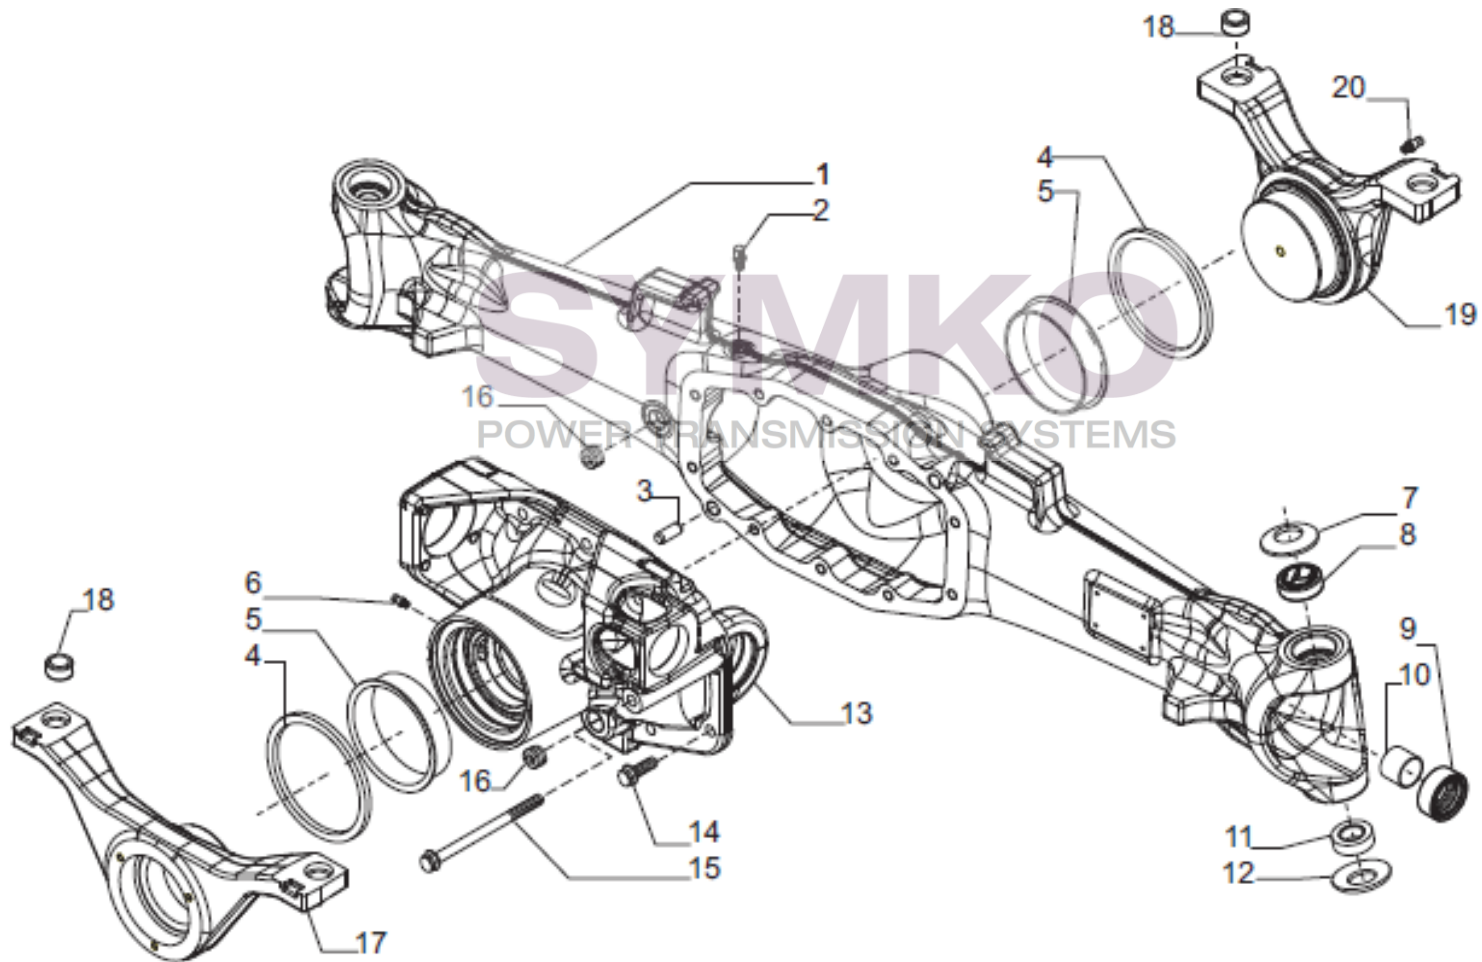

VUES PONT CARRARO N°372712

Vue N°1

SYMKO – Parc d’activité de Tournebride – 23 Rue de la Guillauderie 44118
LA CHEVROLIERE

Tél : 02 51 70 13 13 - fax : 02 51 70 04 04

contact@symko.fr

www.symko.fr

SYMKO

POWER TRANSMISSION SYSTEMS