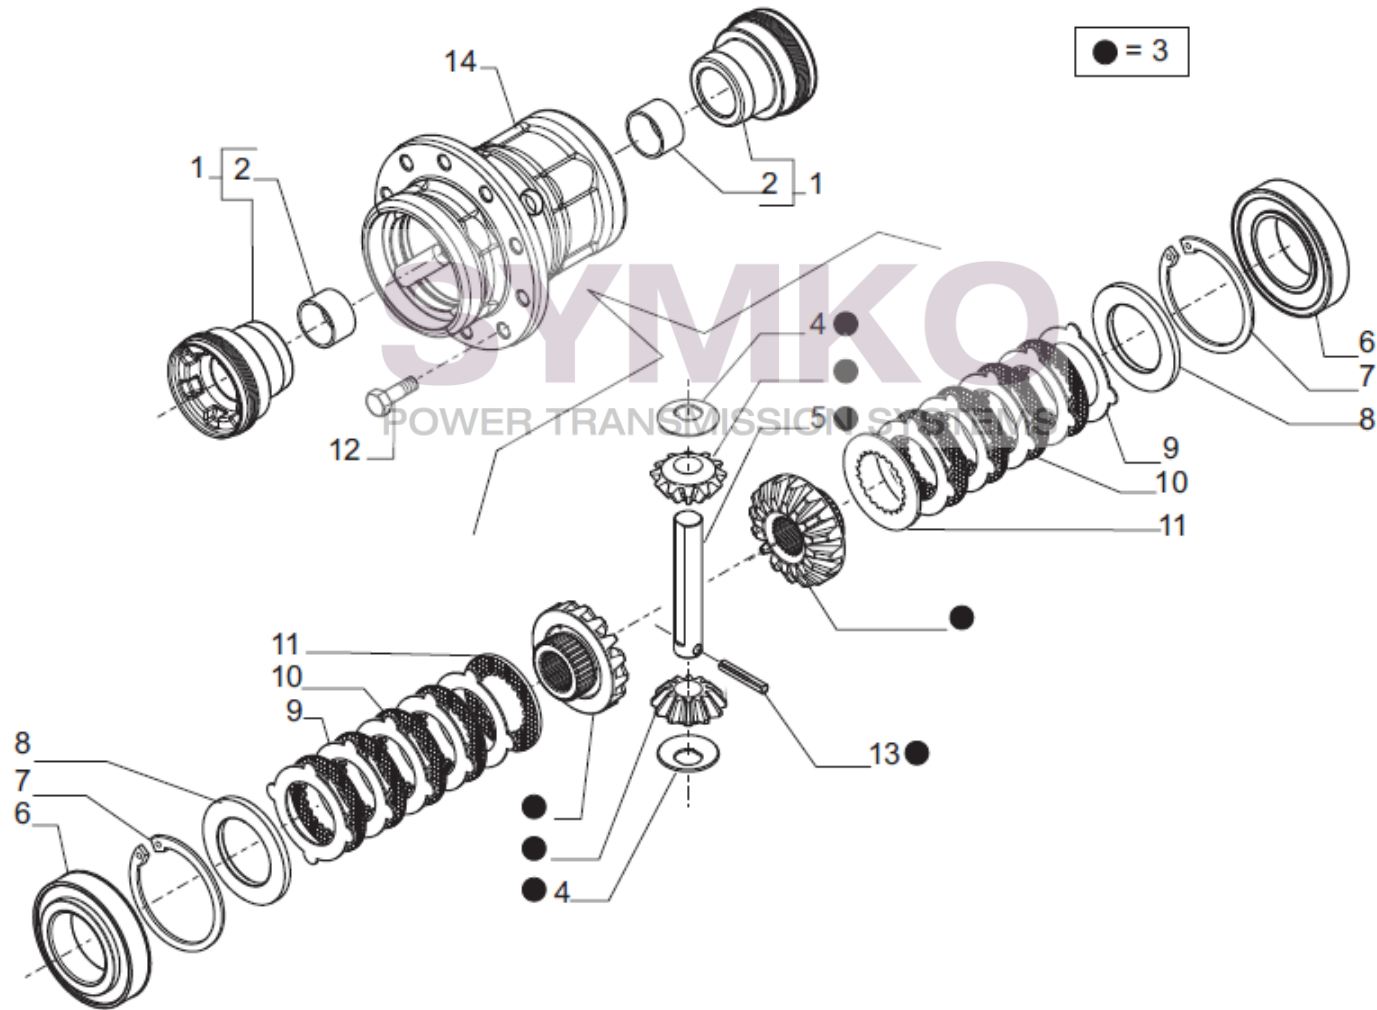

VUES PONT CARRARO N°372712

Vue N°4

SYMKO – Parc d'activité de Tournebride – 23 Rue de la Guillauderie 44118
LA CHEVROLIERE

Tél : 02 51 70 13 13 - fax : 02 51 70 04 04

contact@symko.fr

www.symko.fr