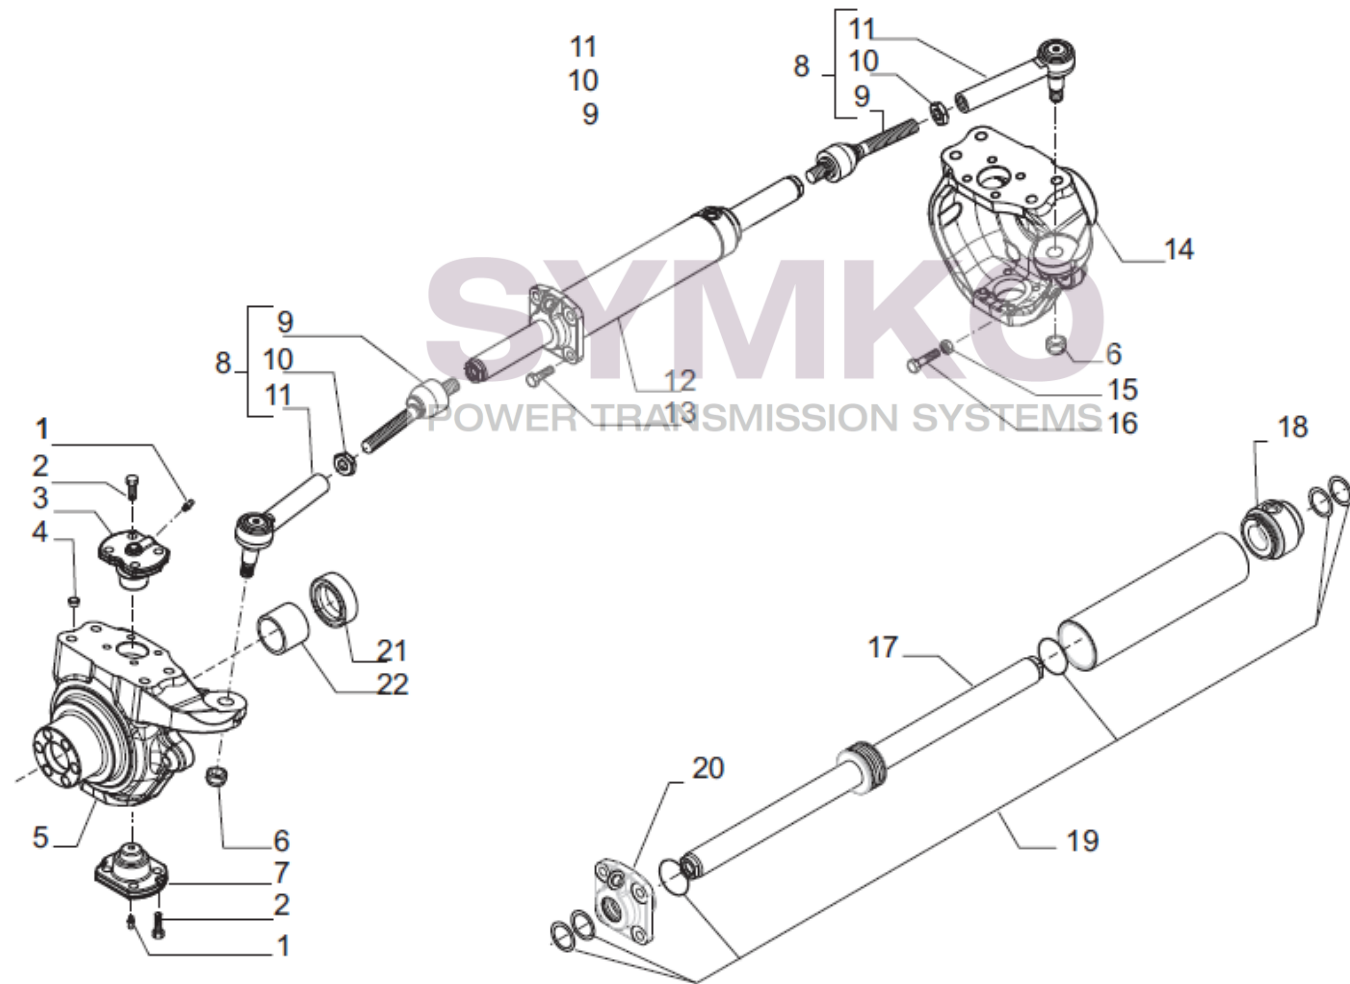

SYMKO

POWER TRANSMISSION SYSTEMS

VUES PONT CARRARO N°372712

Vue N°2

SYMKO – Parc d’activité de Tournebride – 23 Rue de la Guillauderie 44118
LA CHEVROLIERE

Tél : 02 51 70 13 13 - fax : 02 51 70 04 04

contact@symko.fr

www.symko.fr