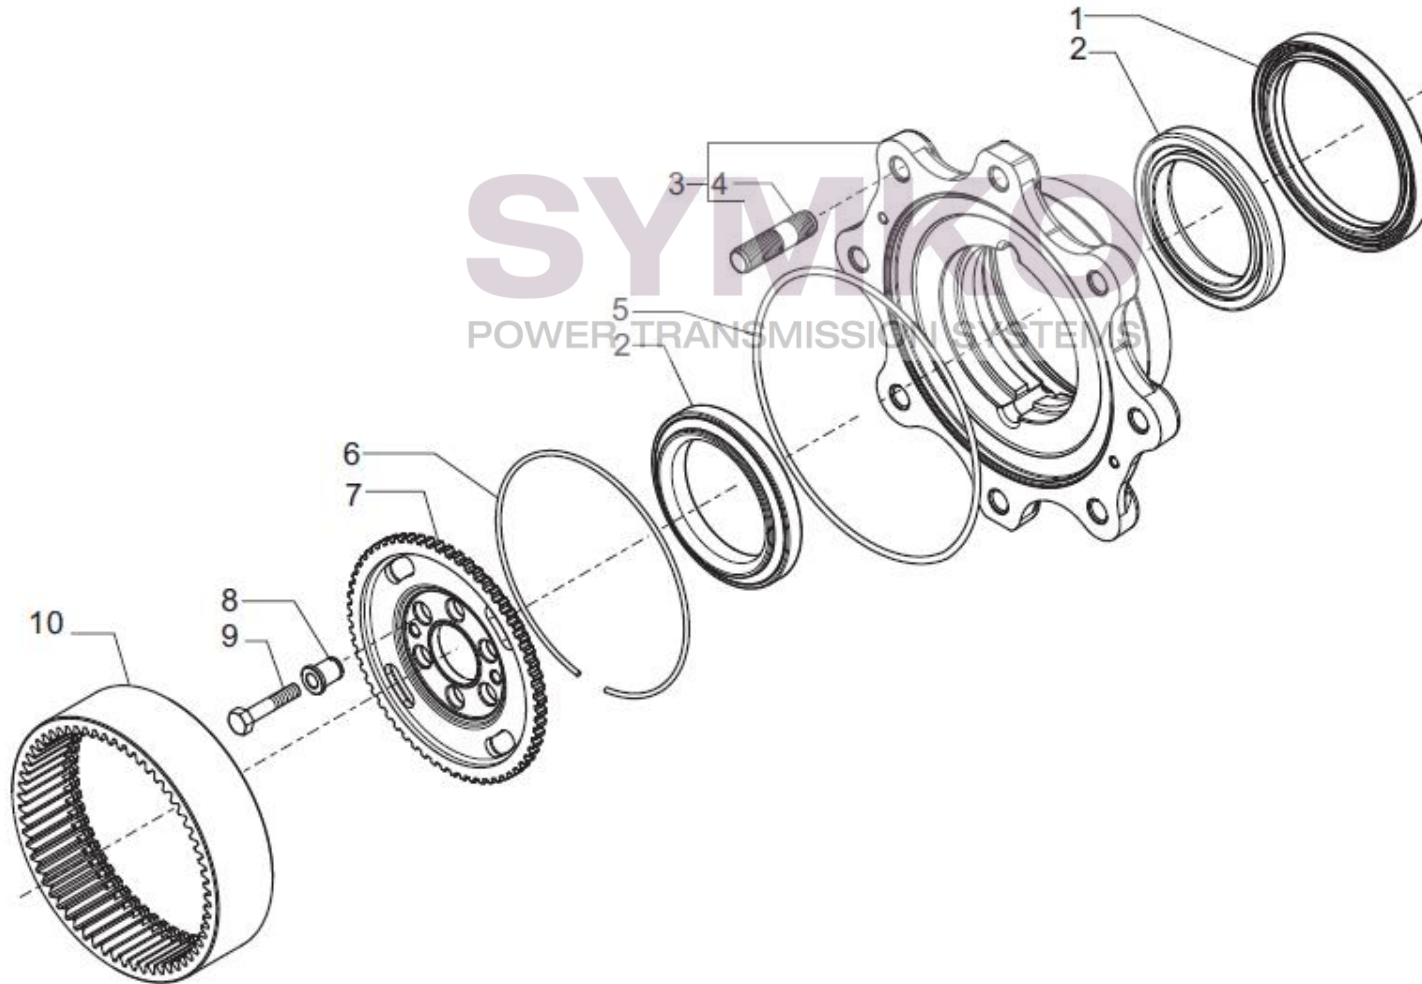

VUES PONT CARRARO N°372712

Vue N°6

SYMKO – Parc d'activité de Tournebride – 23 Rue de la Guillauderie 44118
LA CHEVROLIERE

Tél : 02 51 70 13 13 - fax : 02 51 70 04 04

contact@symko.fr

www.symko.fr