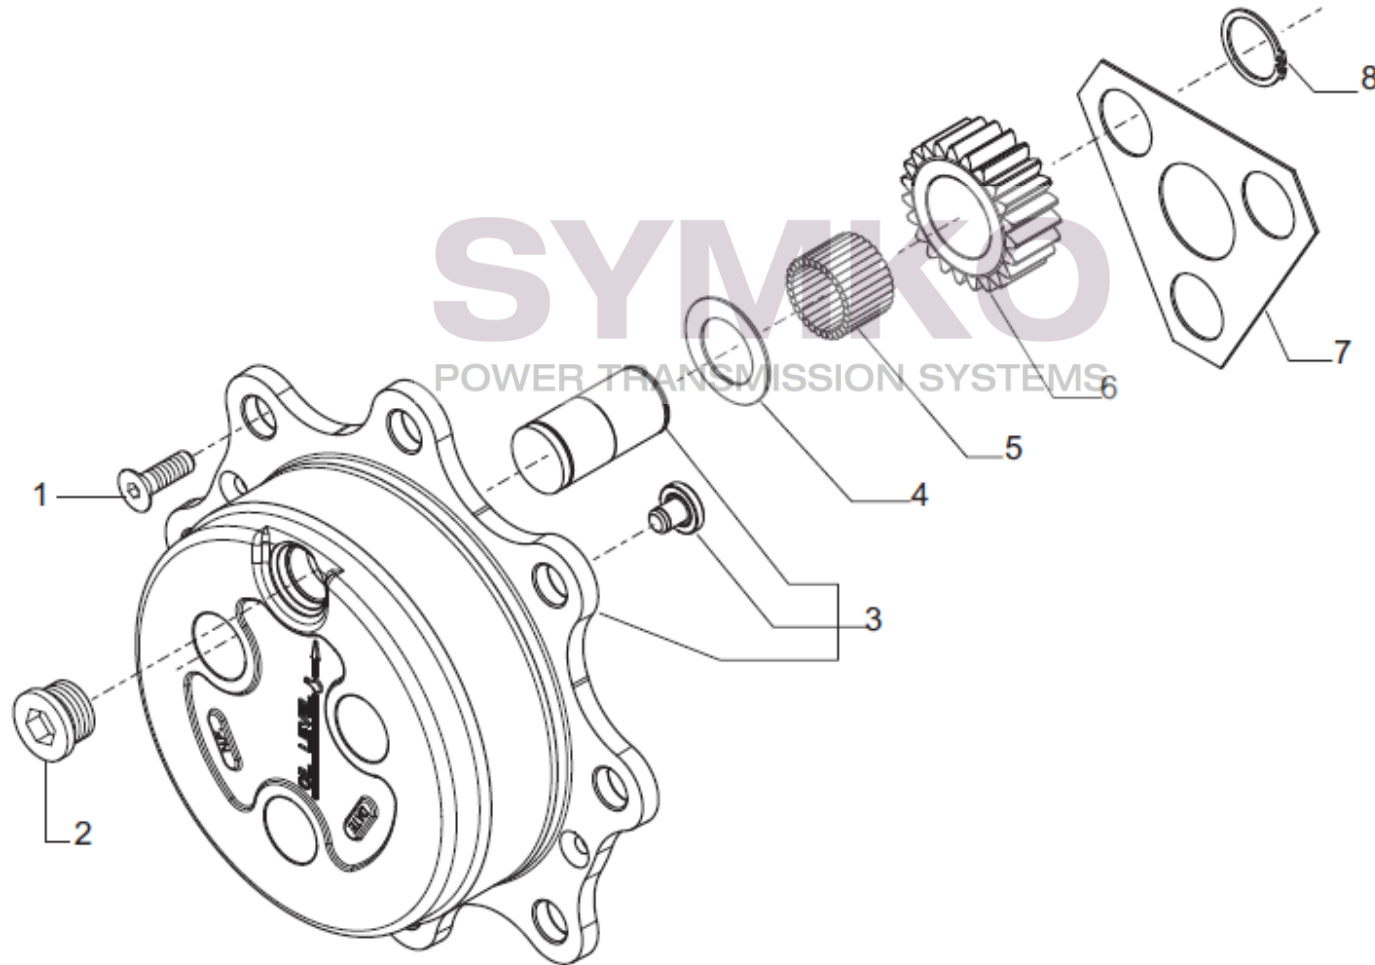

VUES PONT CARRARO N°372712

Vue N°7

SYMKO – Parc d’activité de Tournebride – 23 Rue de la Guillauderie 44118
LA CHEVROLIERE

Tél : 02 51 70 13 13 - fax : 02 51 70 04 04

contact@symko.fr

www.symko.fr