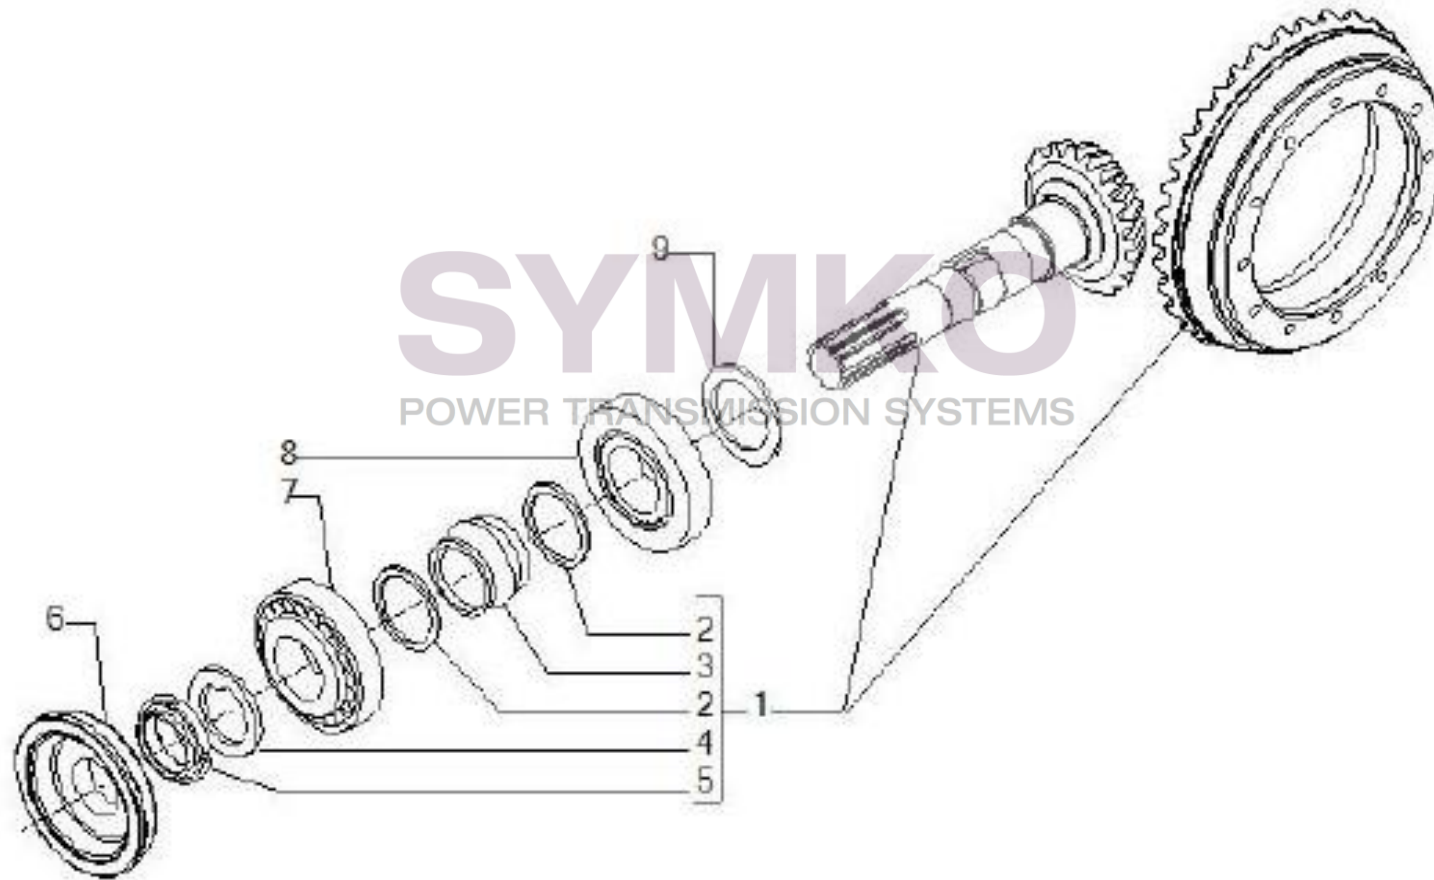

VUES PONT CARRARO N°374985

Vue N°5

SYMKO – Parc d’activité de Tournebride – 23 Rue de la Guillauderie 44118
LA CHEVROLIERE

Tél : 02 51 70 13 13 - fax : 02 51 70 04 04

contact@symko.fr

www.symko.fr