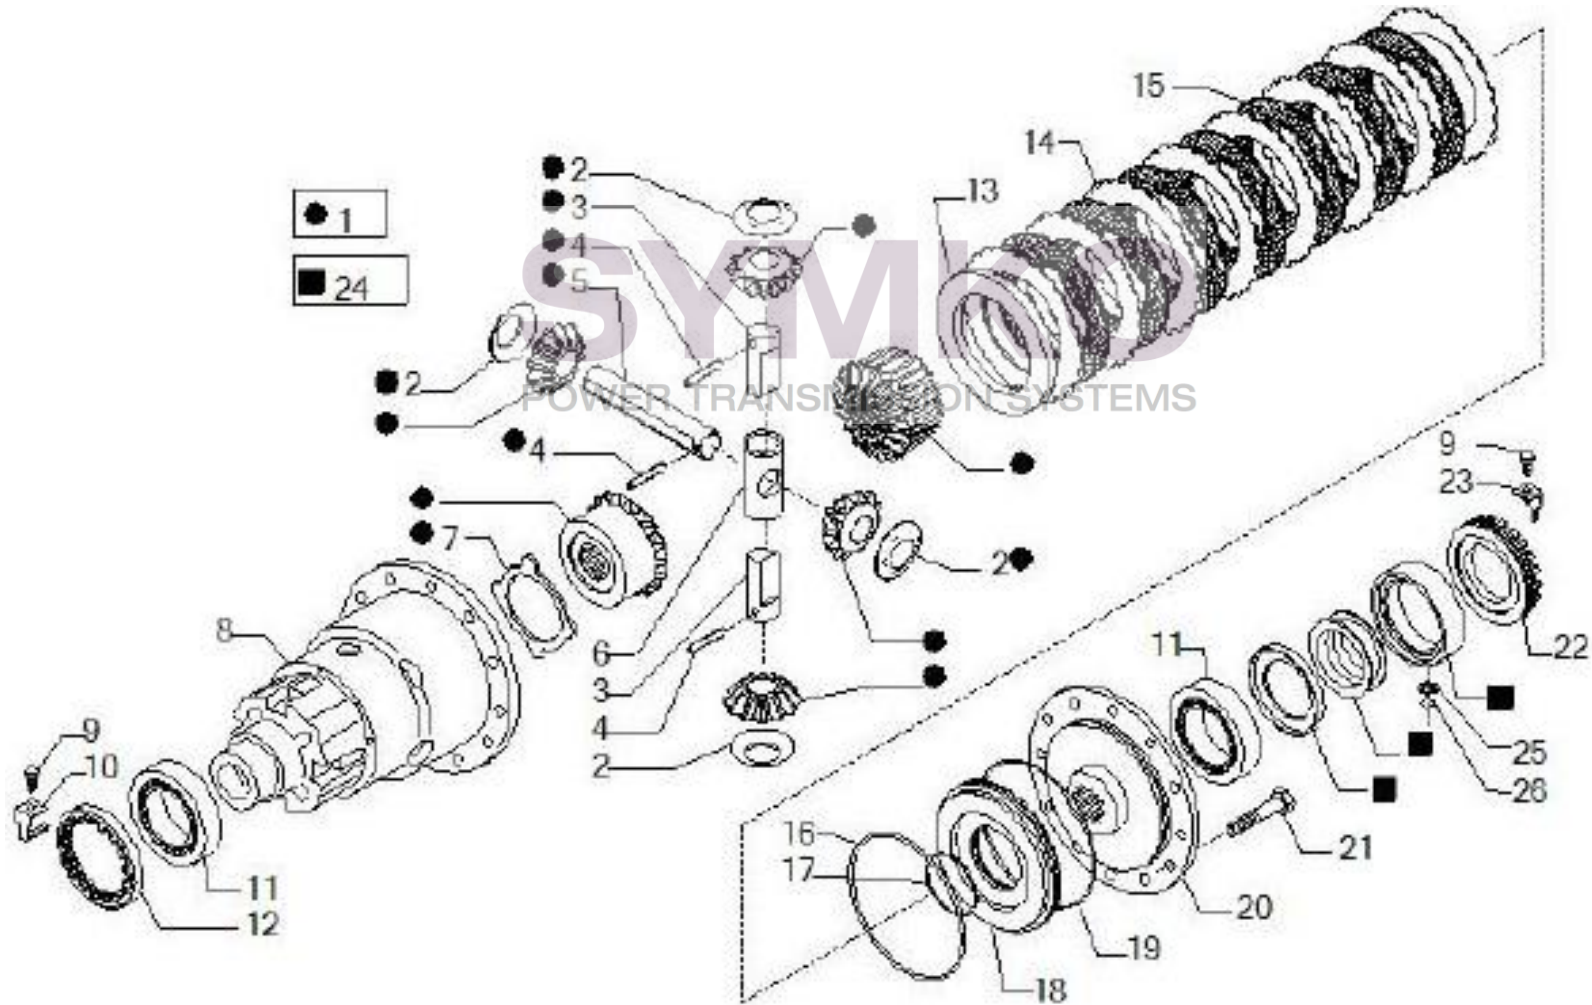

VUES PONT CARRARO N°374985

Vue N°7

SYMKO – Parc d’activité de Tournebride – 23 Rue de la Guillauderie 44118
LA CHEVROLIERE

Tél : 02 51 70 13 13 - fax : 02 51 70 04 04

contact@symko.fr

www.symko.fr