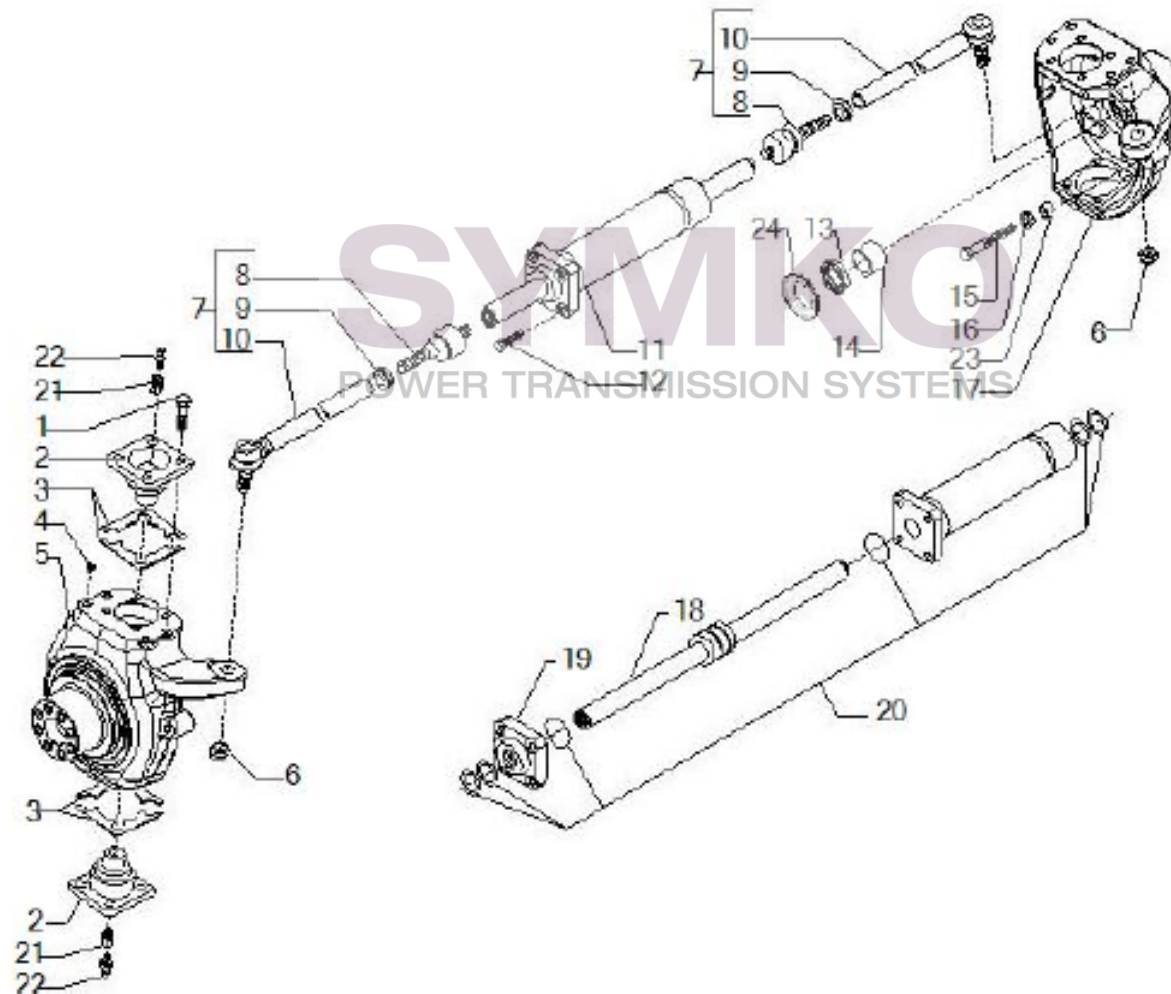

VUES PONT CARRARO N°374985

Vue N°3

SYMKO – Parc d’activité de Tournebride – 23 Rue de la Guillauderie 44118
LA CHEVROLIERE

Tél : 02 51 70 13 13 - fax : 02 51 70 04 04

contact@symko.fr

www.symko.fr

VUES PONT CARRARO N°374985