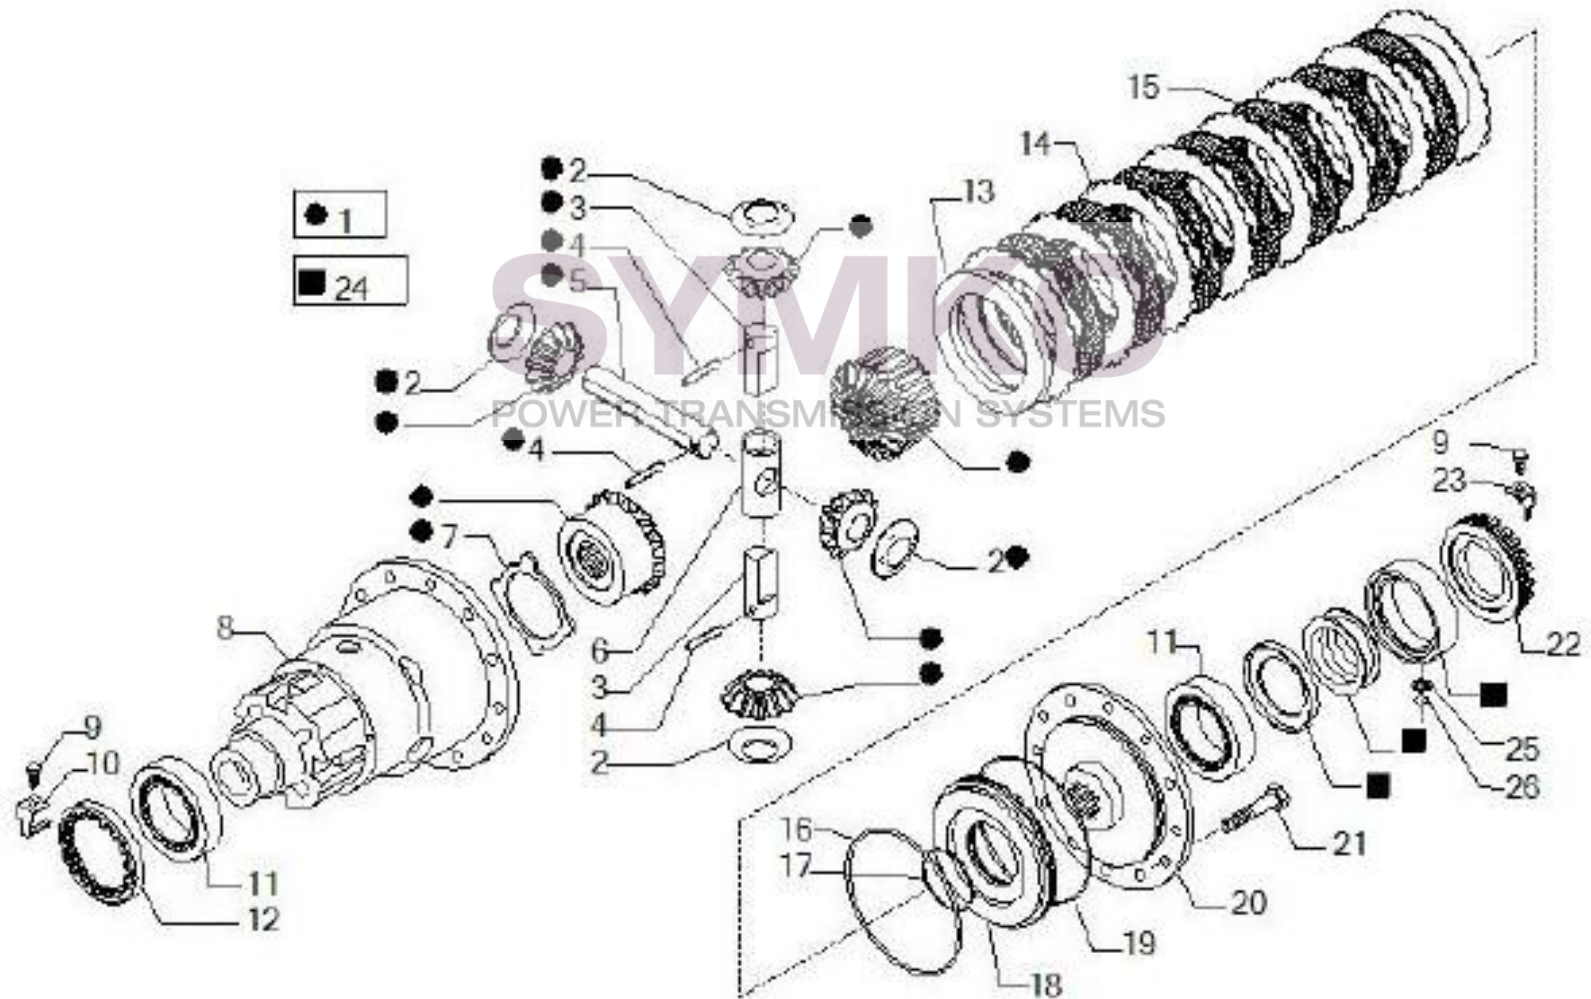

Vue N°5

SYMKO – Parc d’activité de Tournebride – 23 Rue de la Guillauderie 44118
LA CHEVROLIERE

Tél : 02 51 70 13 13 - fax : 02 51 70 04 04

contact@symko.fr

www.symko.fr

VUES PONT CARRARO N°374985

Vue N°6

SYMKO – Parc d'activité de Tournebride – 23 Rue de la Guillauderie 44118
LA CHEVROLIERE