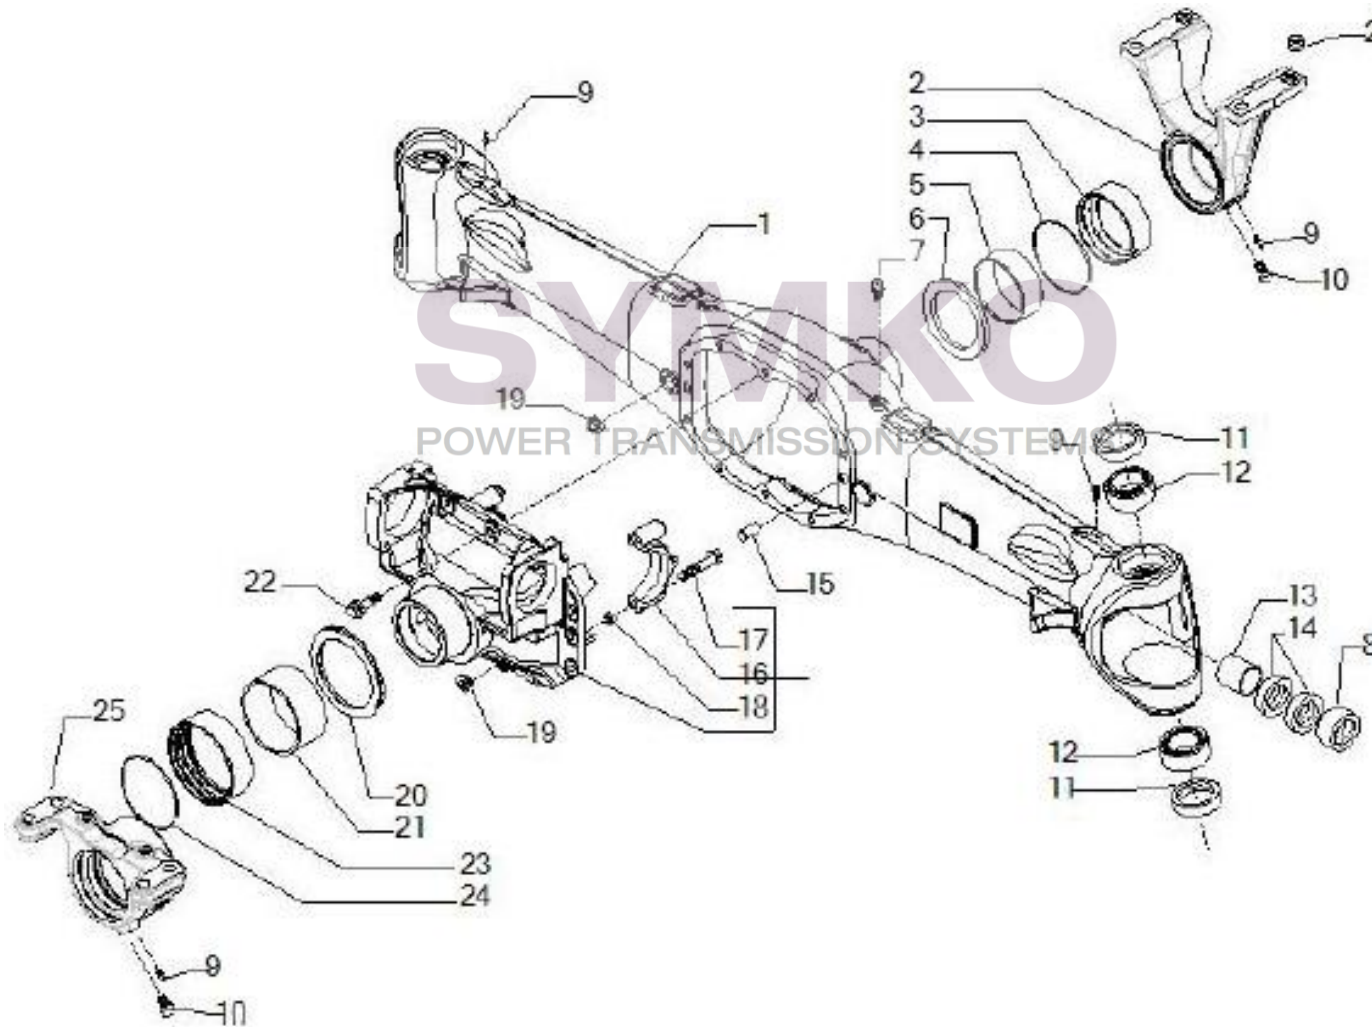

VUES PONT CARRARO N°374985

Vue N°1

SYMKO – Parc d’activité de Tournebride – 23 Rue de la Guillauderie 44118
LA CHEVROLIERE

Tél : 02 51 70 13 13 - fax : 02 51 70 04 04

contact@symko.fr

www.symko.fr

SYMKO

POWER TRANSMISSION SYSTEMS