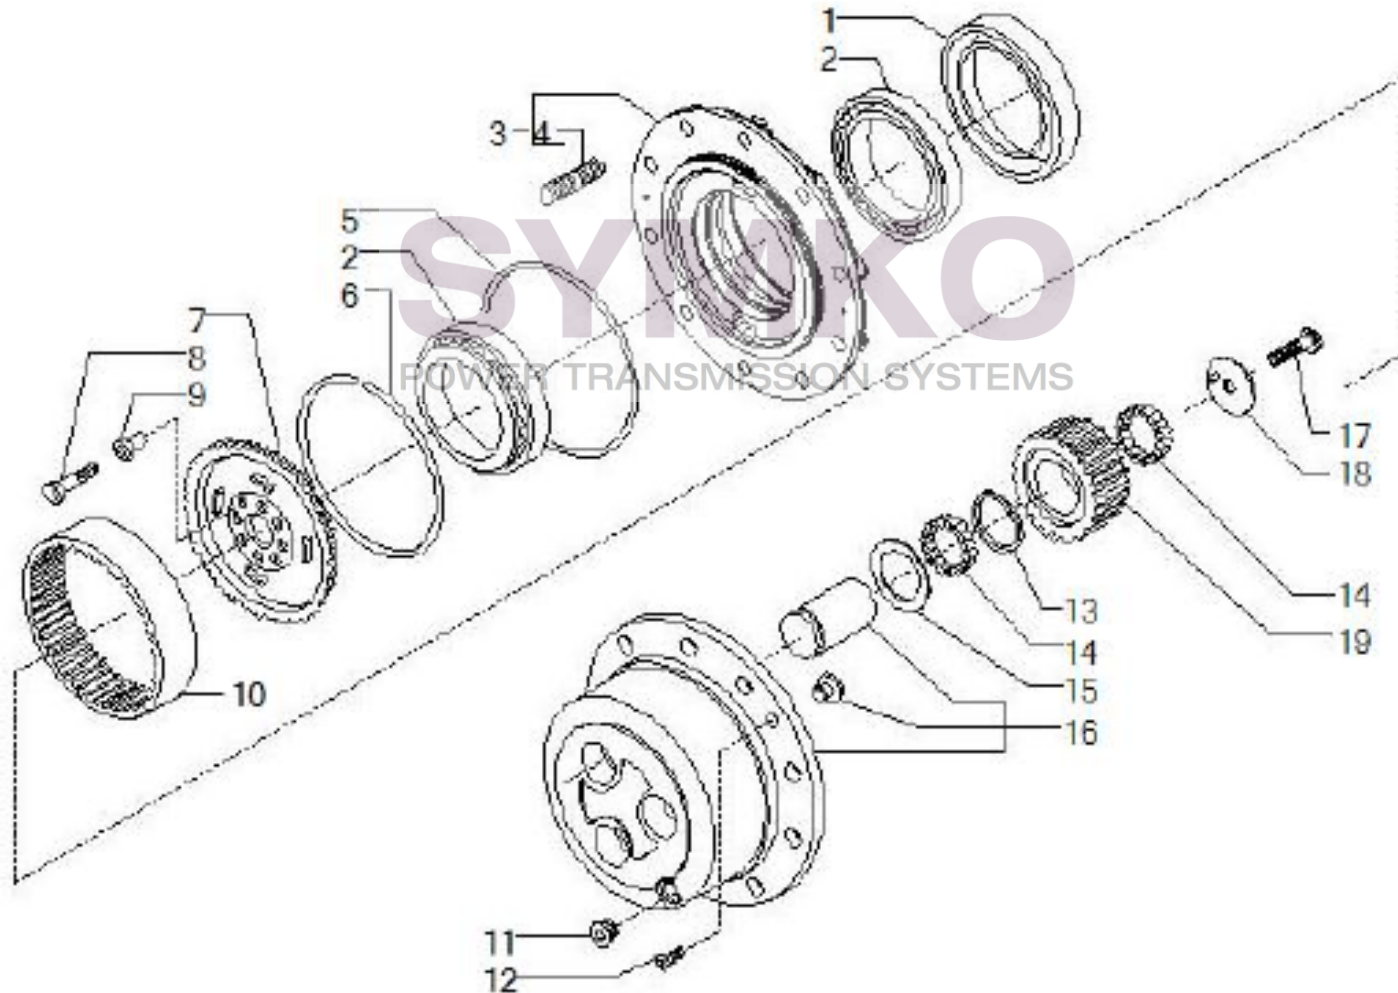

VUES PONT CARRARO N°374985

Vue N°9

SYMKO – Parc d'activité de Tournebride – 23 Rue de la Guillauderie 44118
LA CHEVROLIERE

Tél : 02 51 70 13 13 - fax : 02 51 70 04 04

contact@symko.fr

www.symko.fr