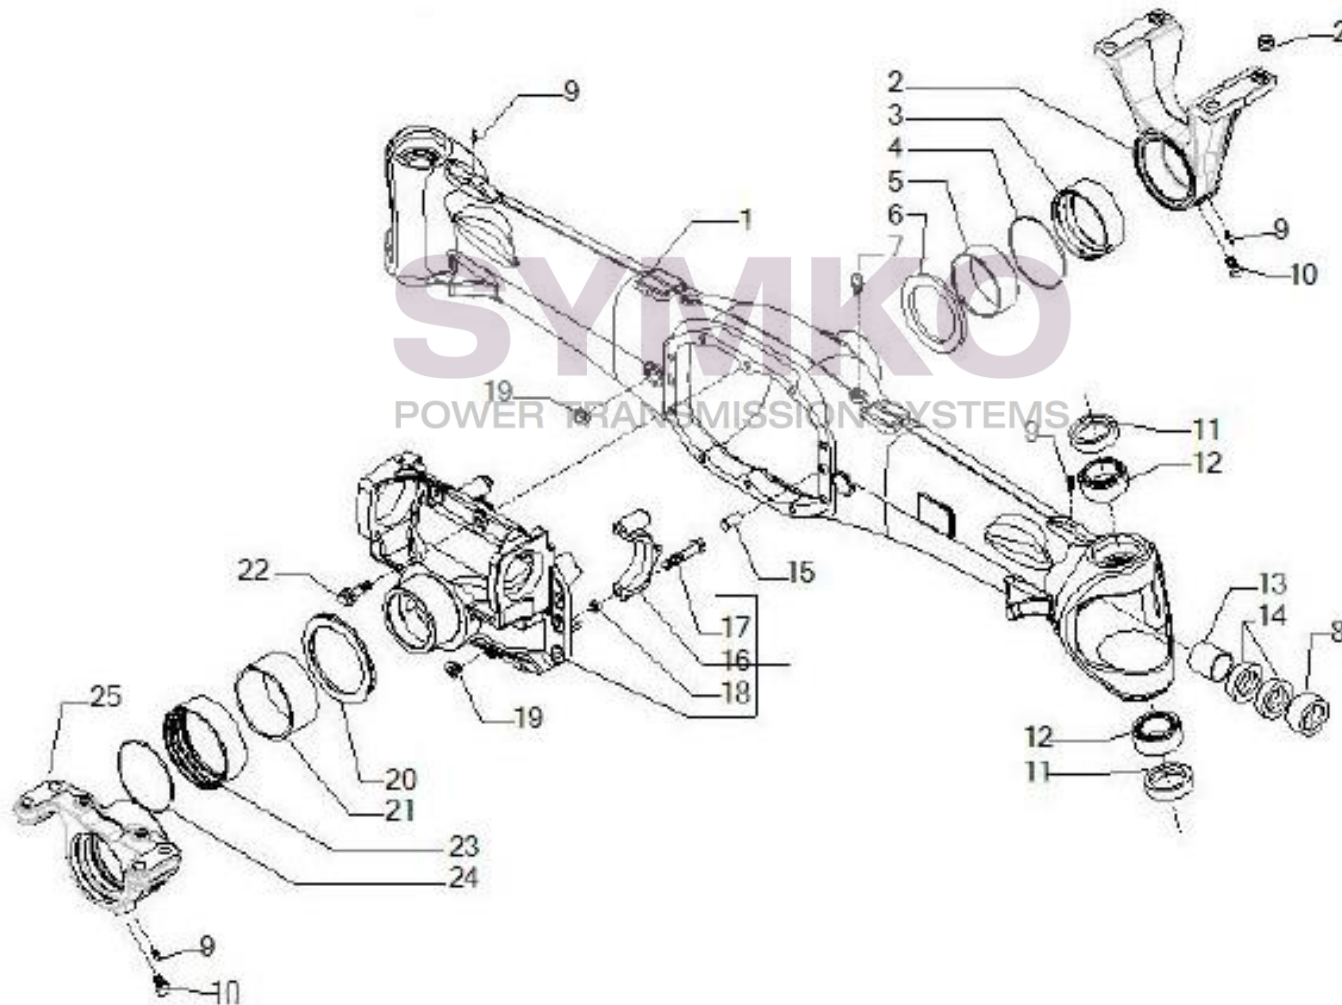

SYMKO

POWER TRANSMISSION SYSTEMS

VUES PONT CARRARO N°374985

Vue N°2

SYMKO – Parc d’activité de Tournebride – 23 Rue de la Guillauderie 44118
LA CHEVROLIERE

Tél : 02 51 70 13 13 - fax : 02 51 70 04 04

contact@symko.fr

www.symko.fr