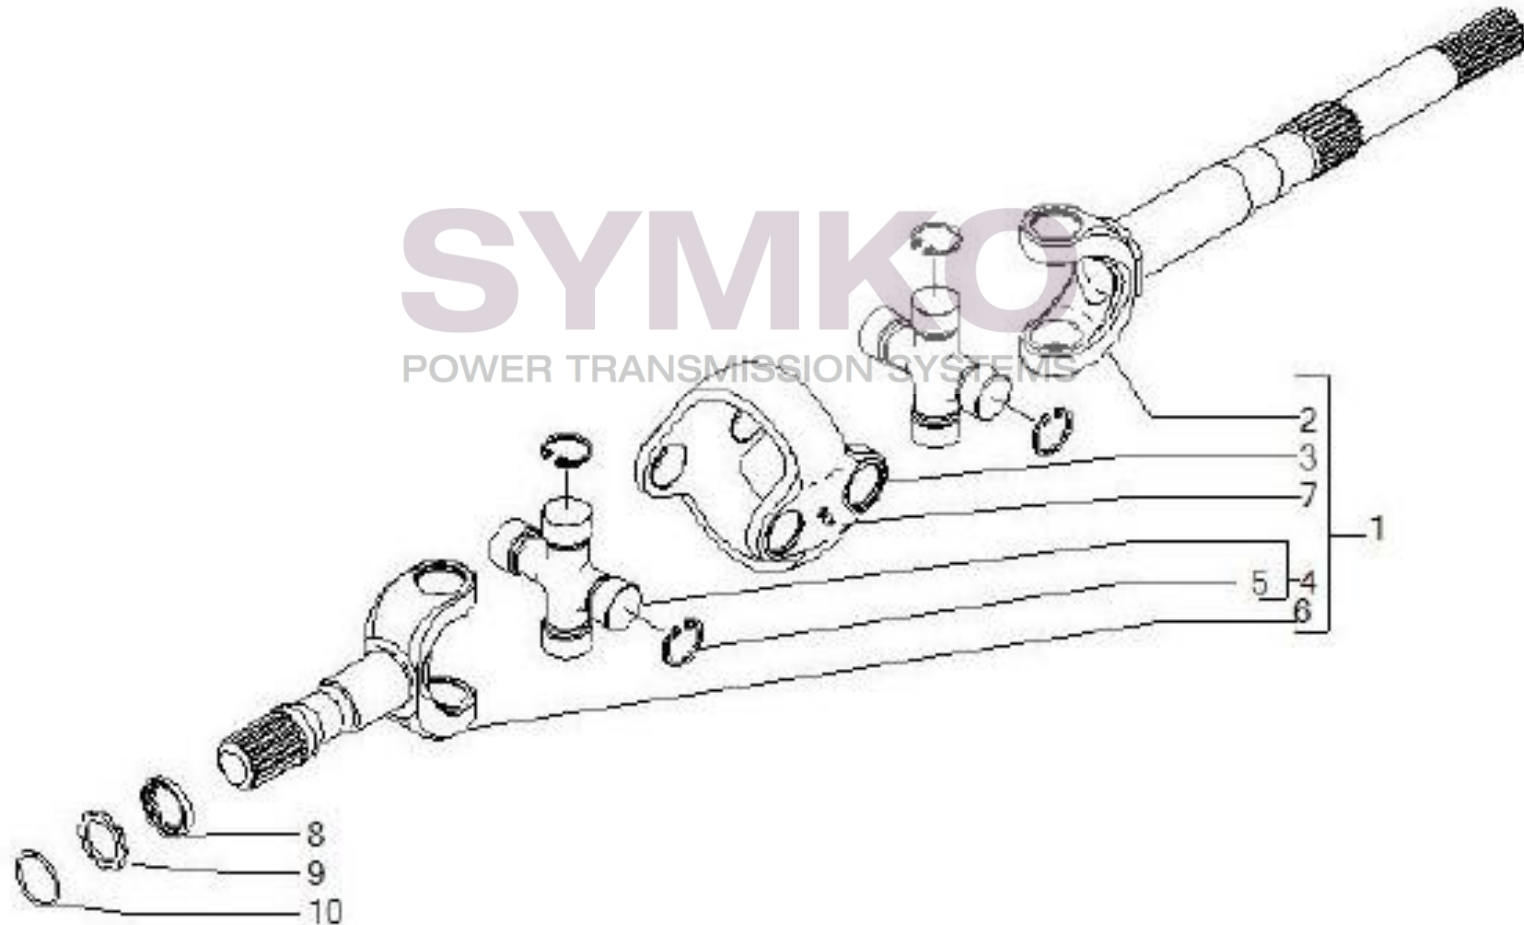

VUES PONT CARRARO N°374985

Vue N°8

SYMKO – Parc d’activité de Tournebride – 23 Rue de la Guillauderie 44118
LA CHEVROLIERE

Tél : 02 51 70 13 13 - fax : 02 51 70 04 04

contact@symko.fr

www.symko.fr