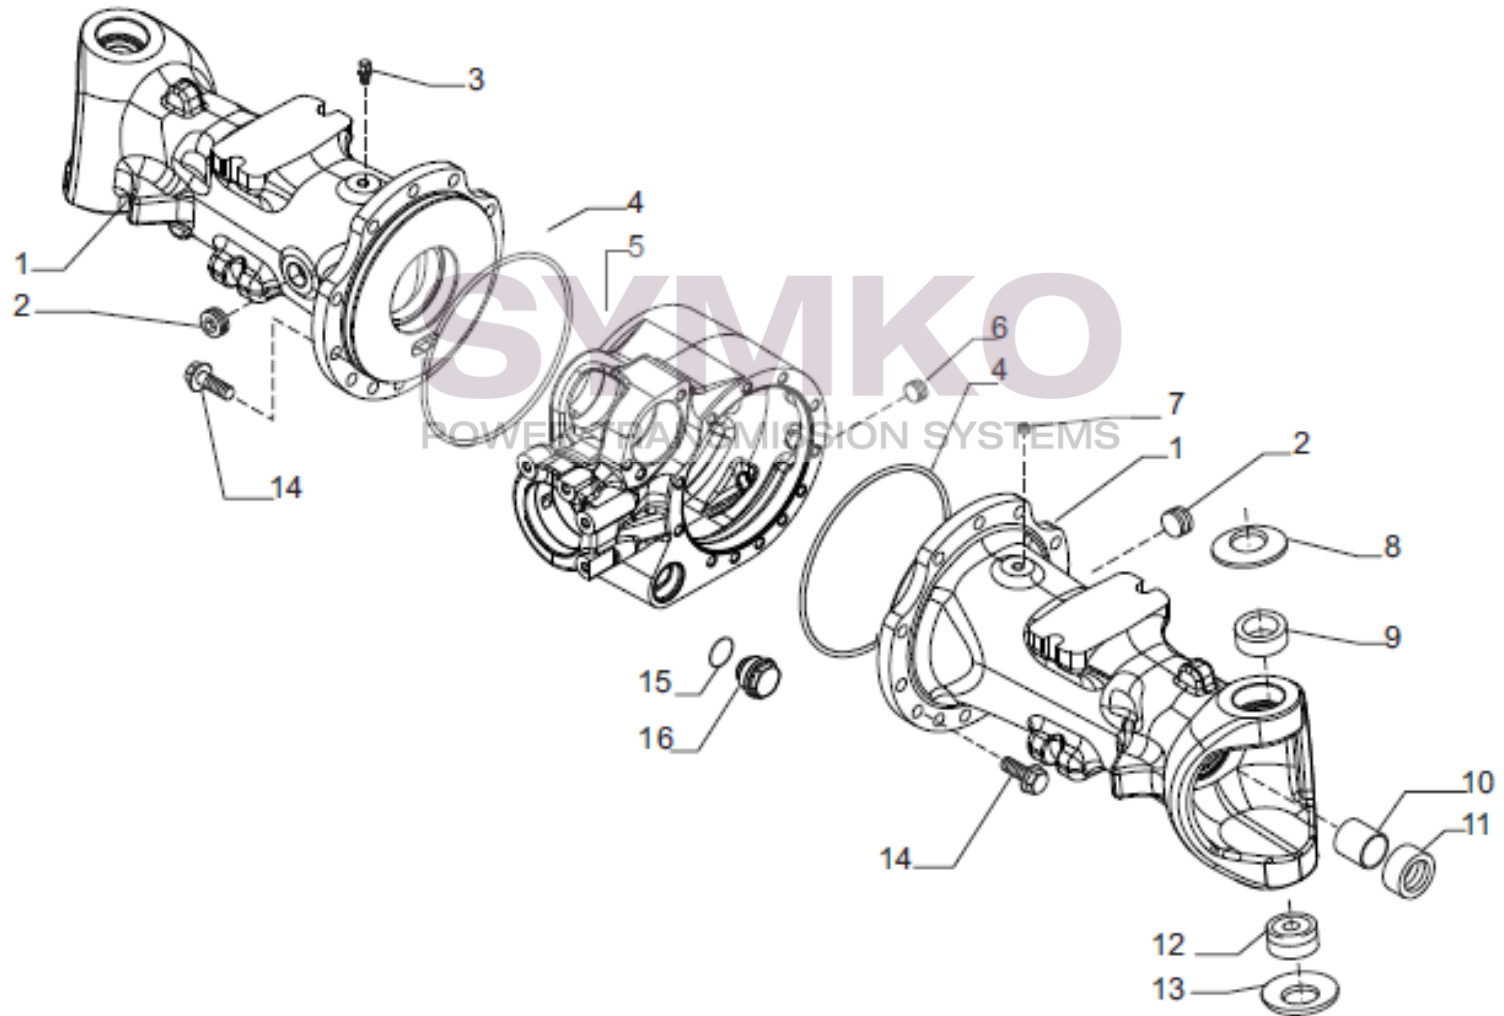

VUES PONT CARRARO N°380255

Vue N°1

SYMKO – Parc d’activité de Tournebride – 23 Rue de la Guillauderie 44118
LA CHEVROLIERE

Tél : 02 51 70 13 13 - fax : 02 51 70 04 04

contact@symko.fr

www.symko.fr

SYMKO

POWER TRANSMISSION SYSTEMS