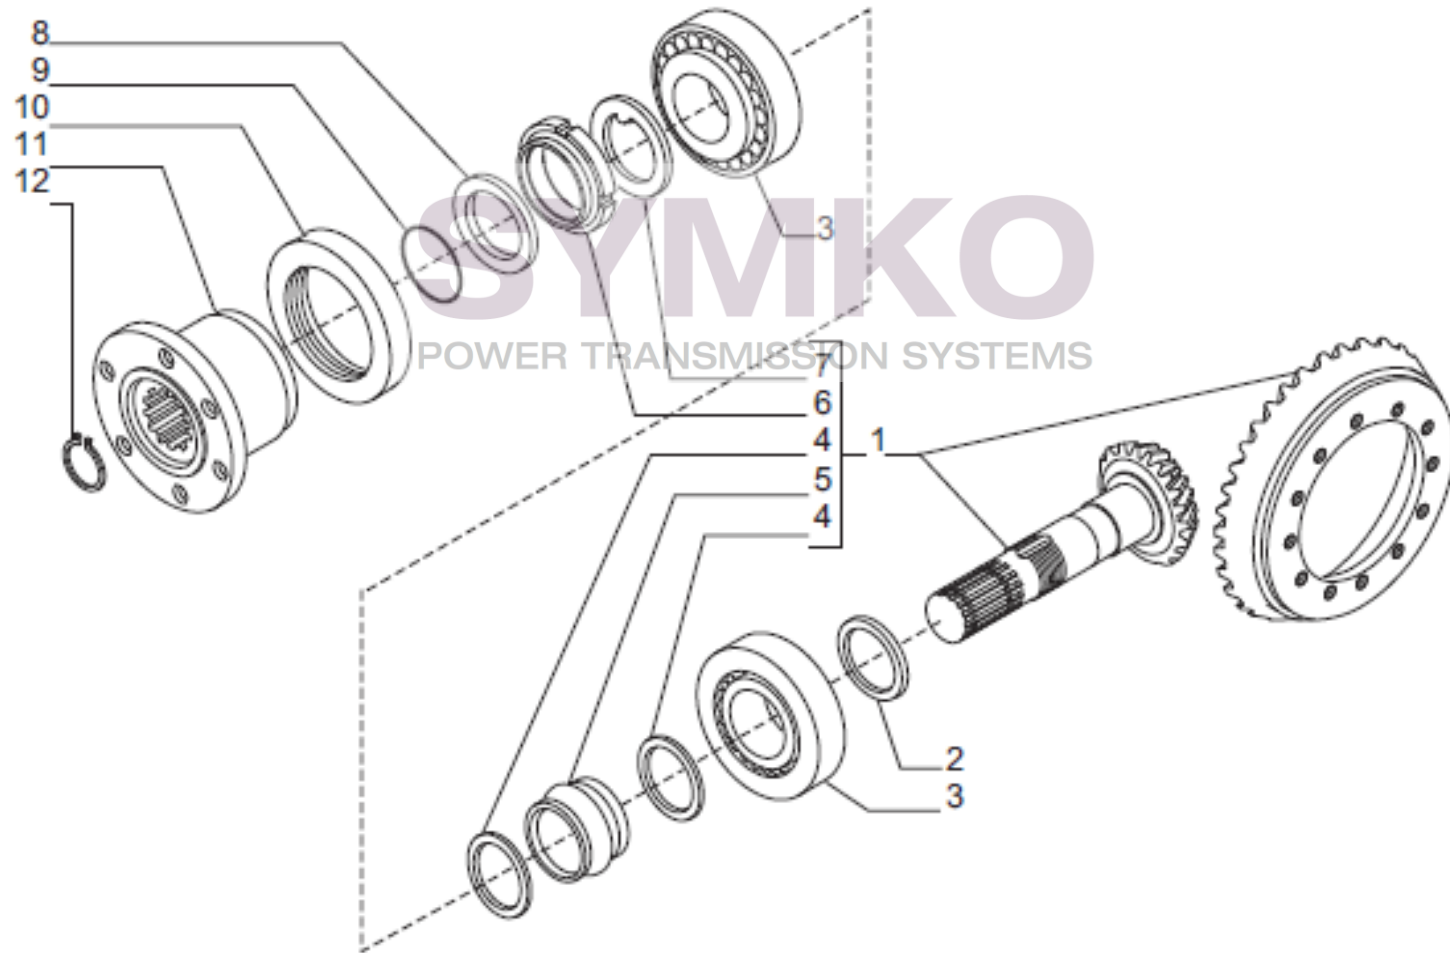

VUES PONT CARRARO N°380255

Vue N°3

SYMKO – Parc d'activité de Tournebride – 23 Rue de la Guillauderie 44118
LA CHEVROLIERE

Tél : 02 51 70 13 13 - fax : 02 51 70 04 04

contact@symko.fr

www.symko.fr