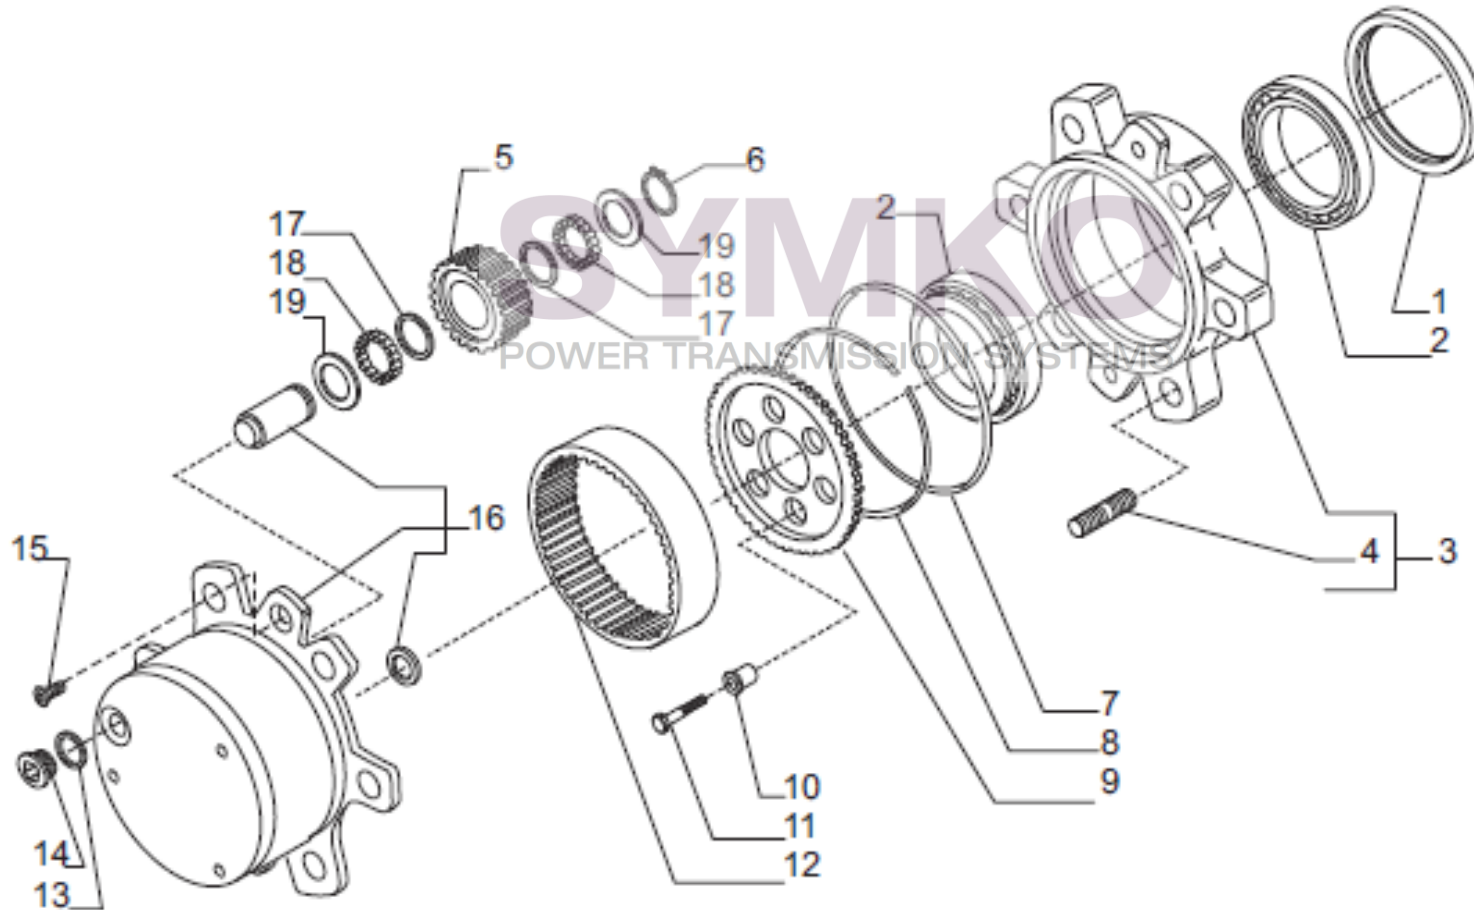

VUES PONT CARRARO N°380255

Vue N°6

SYMKO – Parc d’activité de Tournebride – 23 Rue de la Guillauderie 44118
LA CHEVROLIERE

Tél : 02 51 70 13 13 - fax : 02 51 70 04 04

contact@symko.fr

www.symko.fr