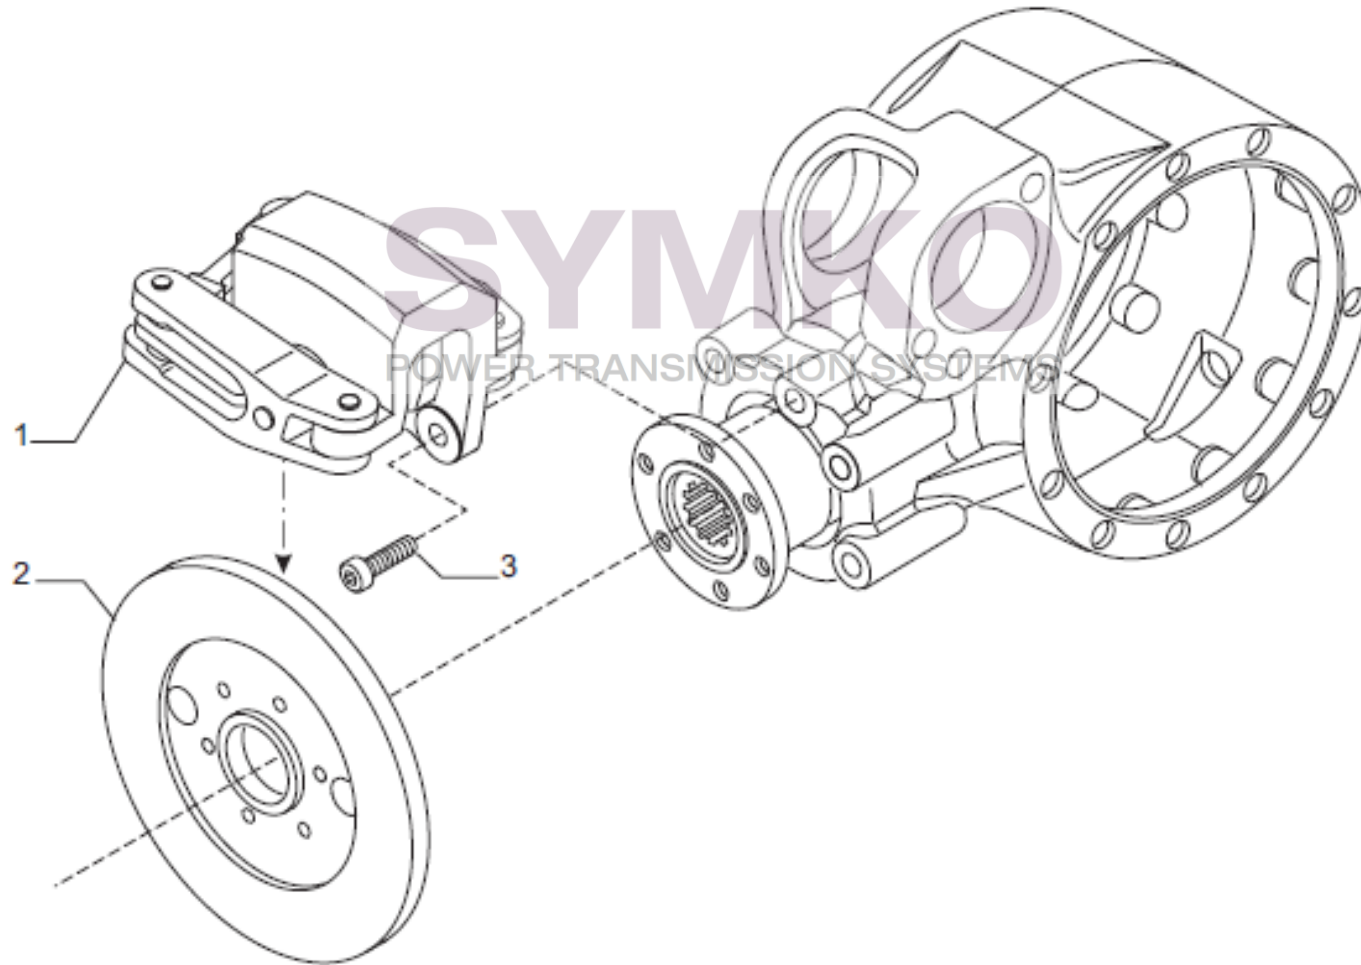

VUES PONT CARRARO N°380255

Vue N°7

SYMKO – Parc d’activité de Tournebride – 23 Rue de la Guillauderie 44118
LA CHEVROLIERE

Tél : 02 51 70 13 13 - fax : 02 51 70 04 04

contact@symko.fr

www.symko.fr