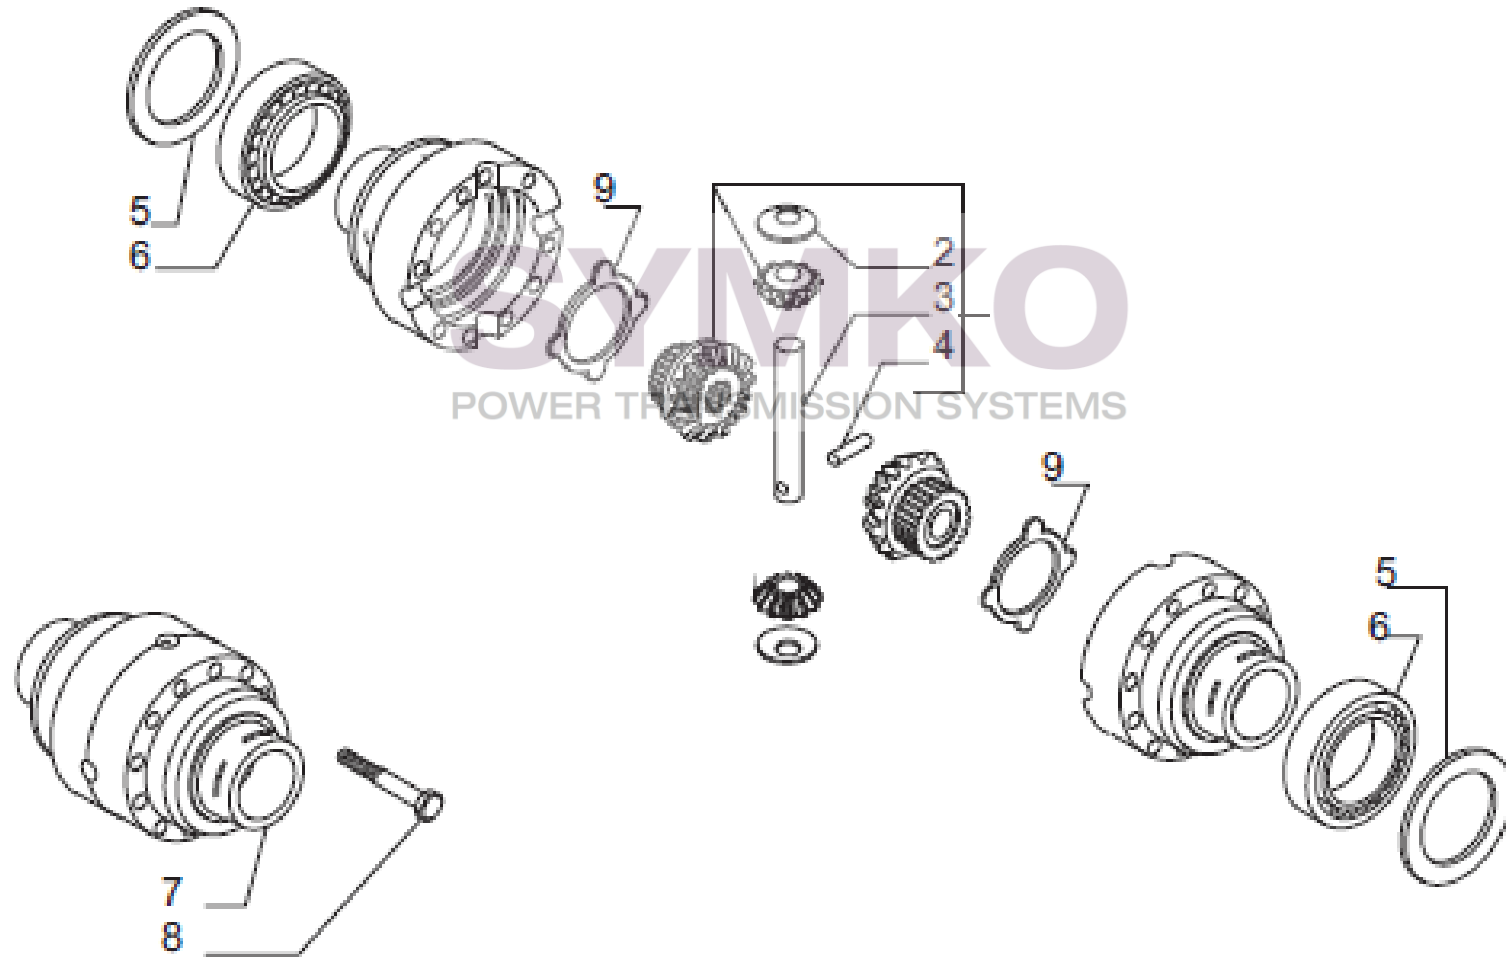

Vue N°3

SYMKO – Parc d'activité de Tournebride – 23 Rue de la Guillauderie 44118
LA CHEVROLIERE

Tél : 02 51 70 13 13 - fax : 02 51 70 04 04

contact@symko.fr

www.symko.fr

VUES PONT CARRARO N°380255

Vue N°4

SYMKO – Parc d'activité de Tournebride – 23 Rue de la Guillauderie 44118
LA CHEVROLIERE