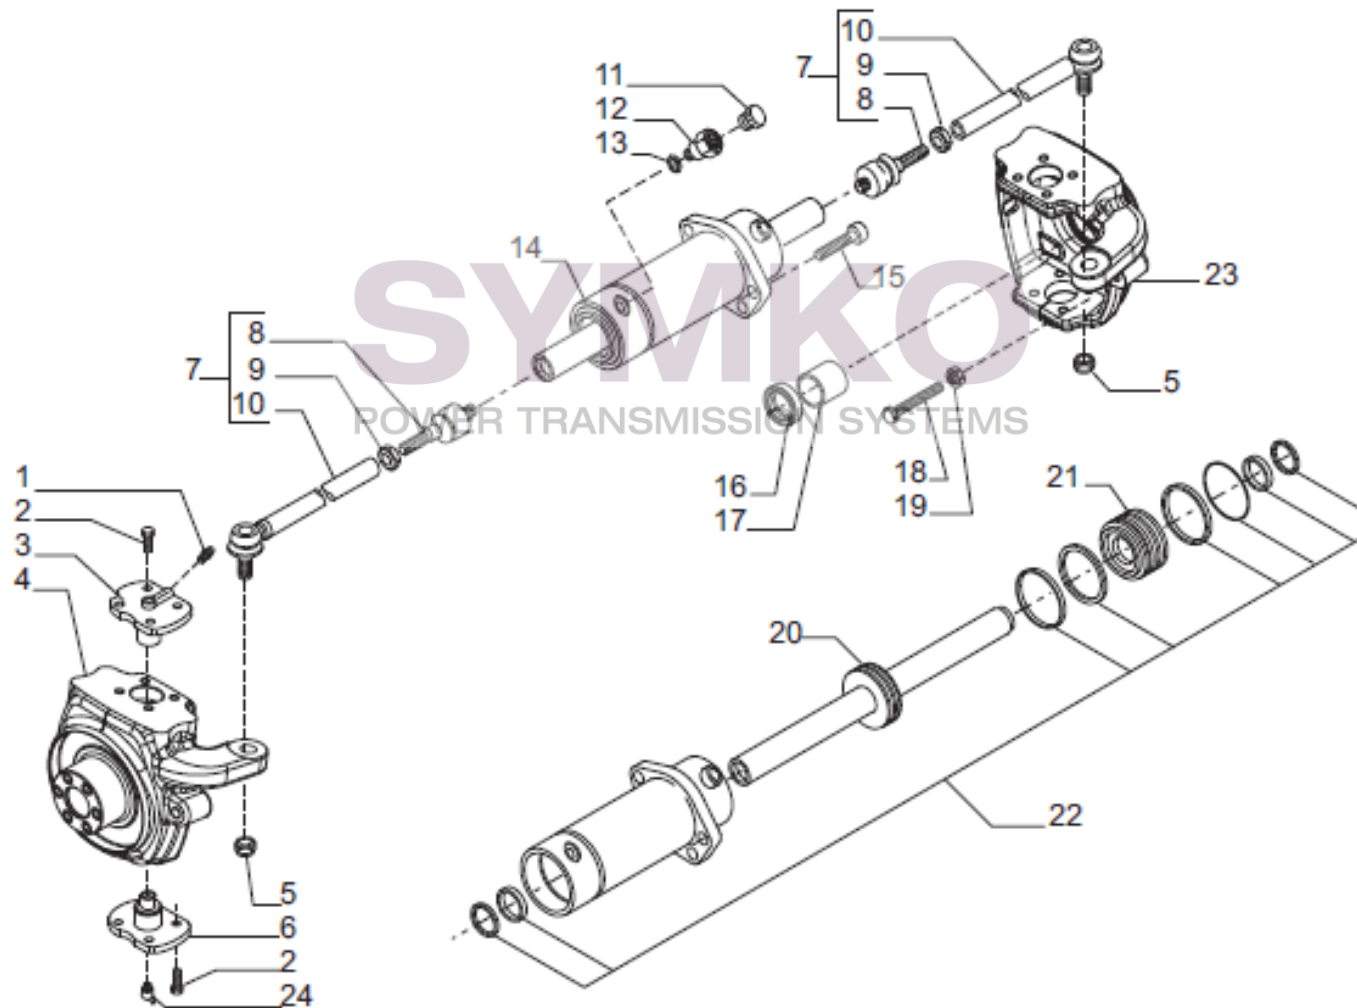

SYMKO

POWER TRANSMISSION SYSTEMS

VUES PONT CARRARO N°380255

Vue N°2

SYMKO – Parc d’activité de Tournebride – 23 Rue de la Guillauderie 44118
LA CHEVROLIERE

Tél : 02 51 70 13 13 - fax : 02 51 70 04 04

contact@symko.fr

www.symko.fr