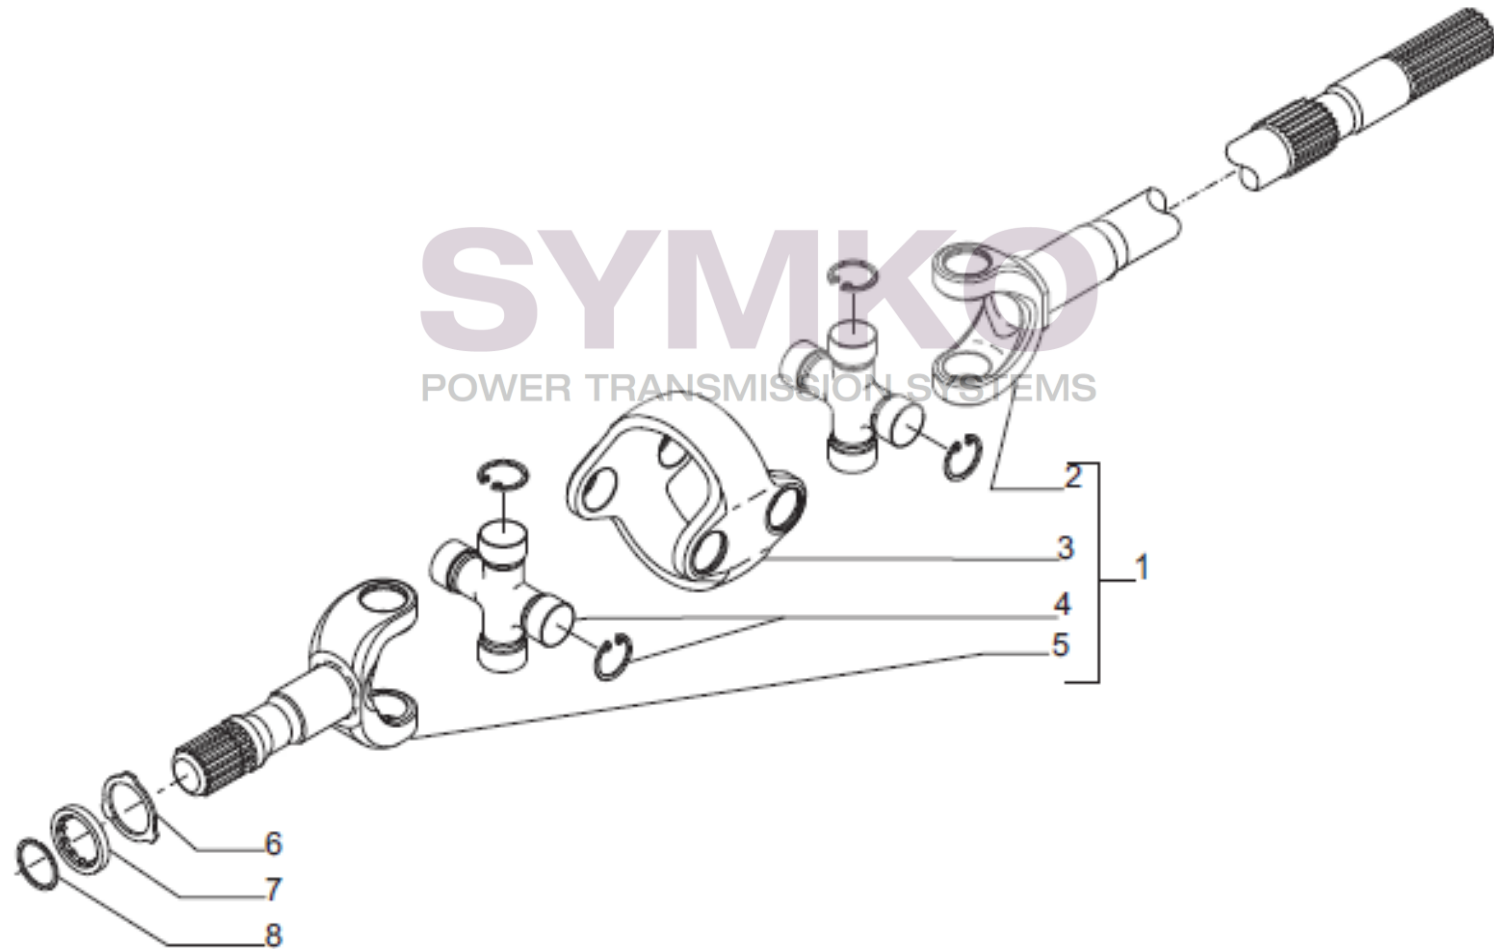

VUES PONT CARRARO N°380255

Vue N°5

SYMKO – Parc d’activité de Tournebride – 23 Rue de la Guillauderie 44118
LA CHEVROLIERE

Tél : 02 51 70 13 13 - fax : 02 51 70 04 04

contact@symko.fr

www.symko.fr