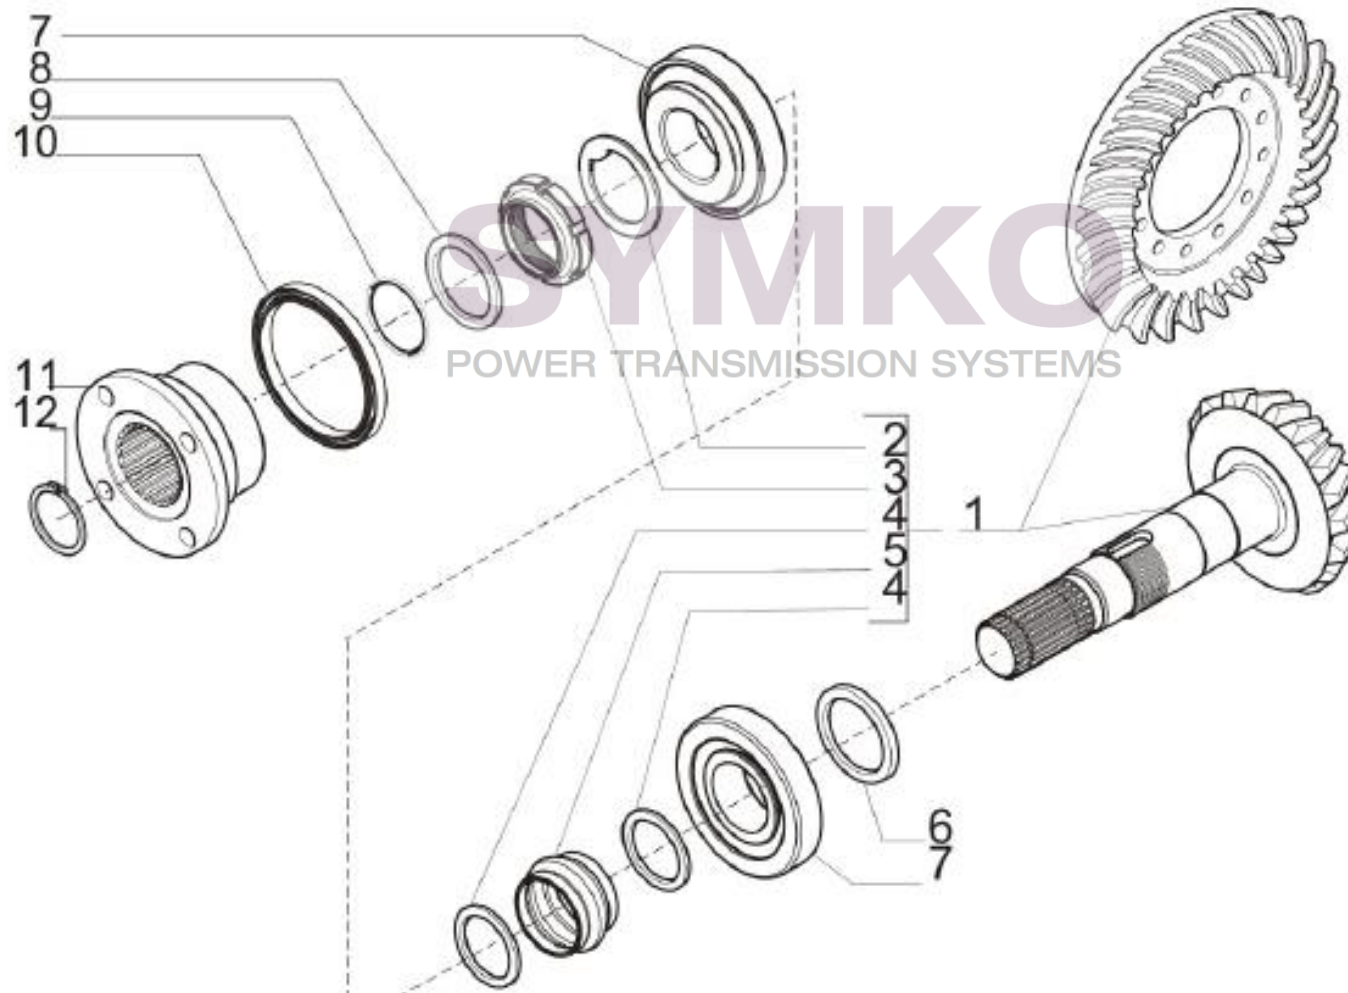

VUES PONT CARRARO N°381854

Vue N°3

SYMKO – Parc d'activité de Tournebride – 23 Rue de la Guillauderie 44118
LA CHEVROLIERE

Tél : 02 51 70 13 13 - fax : 02 51 70 04 04

contact@symko.fr

www.symko.fr