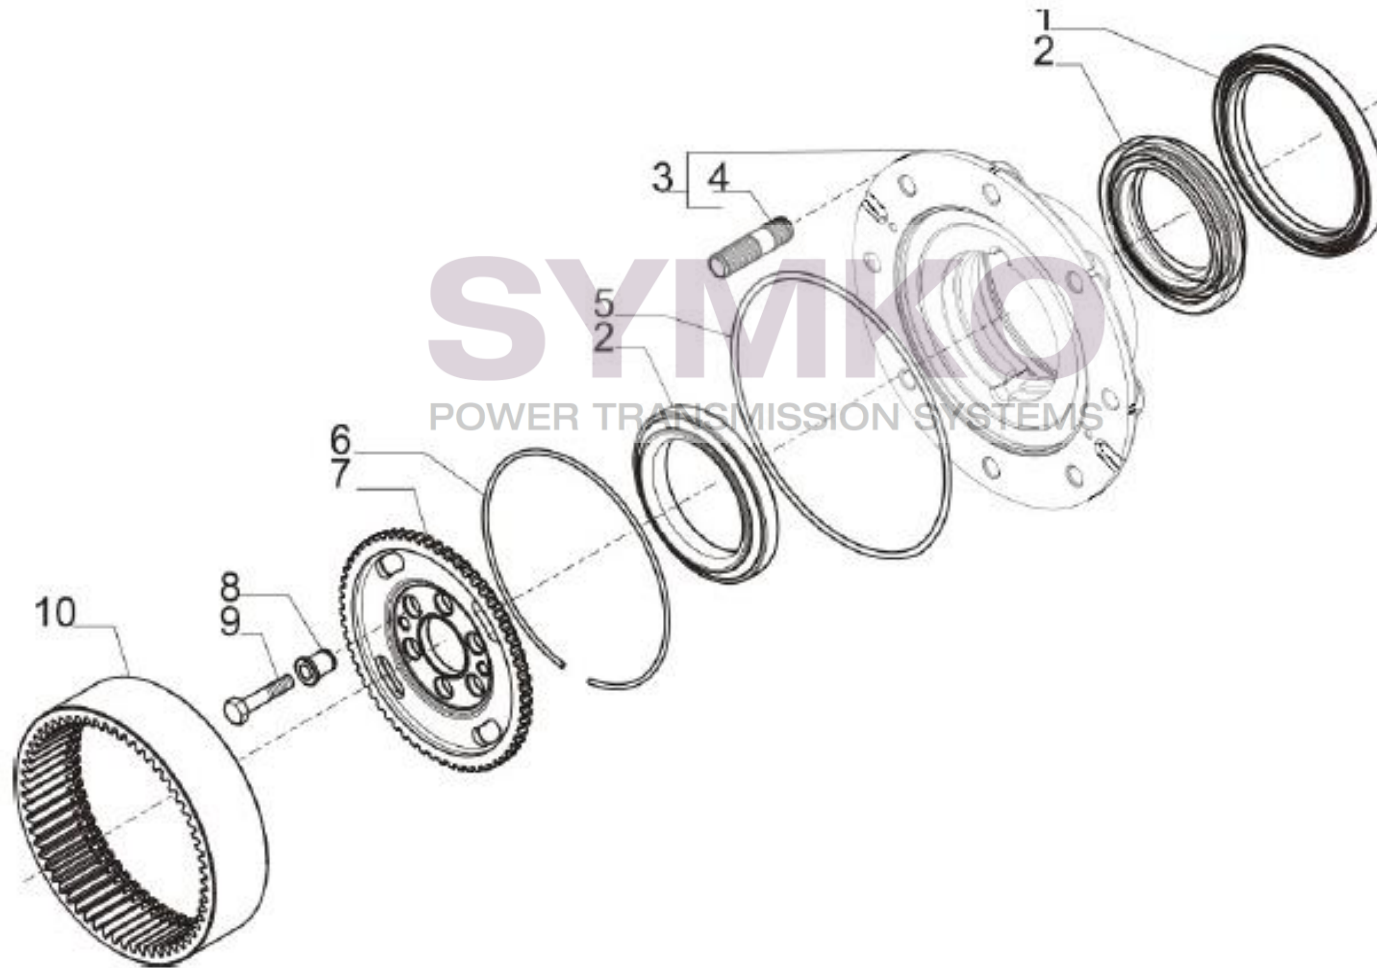

VUES PONT CARRARO N°381854

Vue N°6

SYMKO – Parc d’activité de Tournebride – 23 Rue de la Guillauderie 44118
LA CHEVROLIERE

Tél : 02 51 70 13 13 - fax : 02 51 70 04 04

contact@symko.fr

www.symko.fr