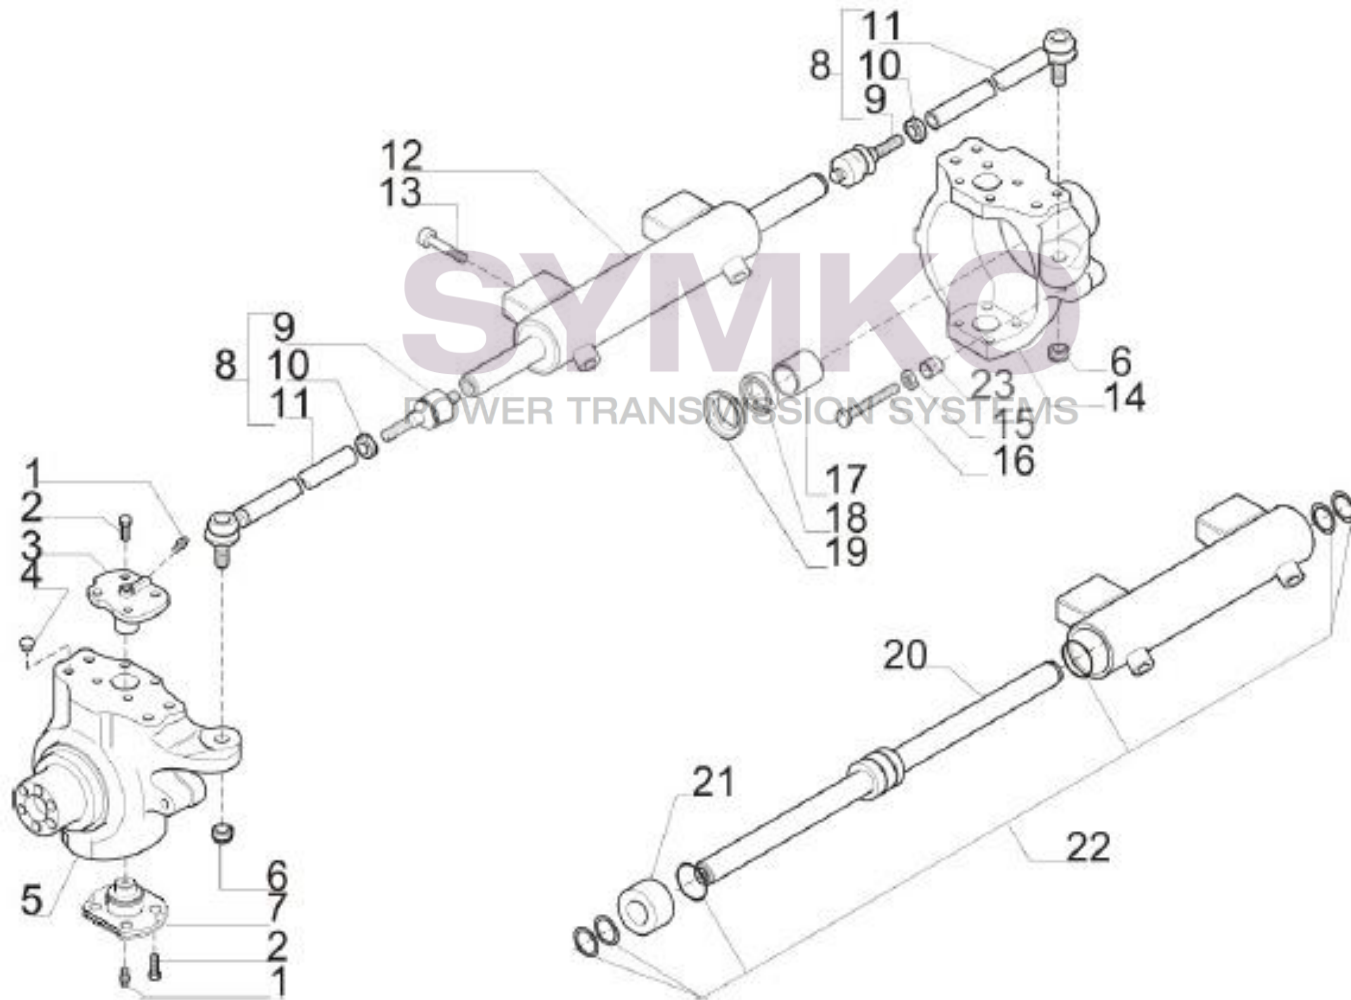

www.symko.fr

VUES PONT CARRARO N°381854

Vue N°2

SYMKO – Parc d’activité de Tournebride – 23 Rue de la Guillauderie 44118
LA CHEVROLIERE

Tél : 02 51 70 13 13 - fax : 02 51 70 04 04

contact@symko.fr

www.symko.fr