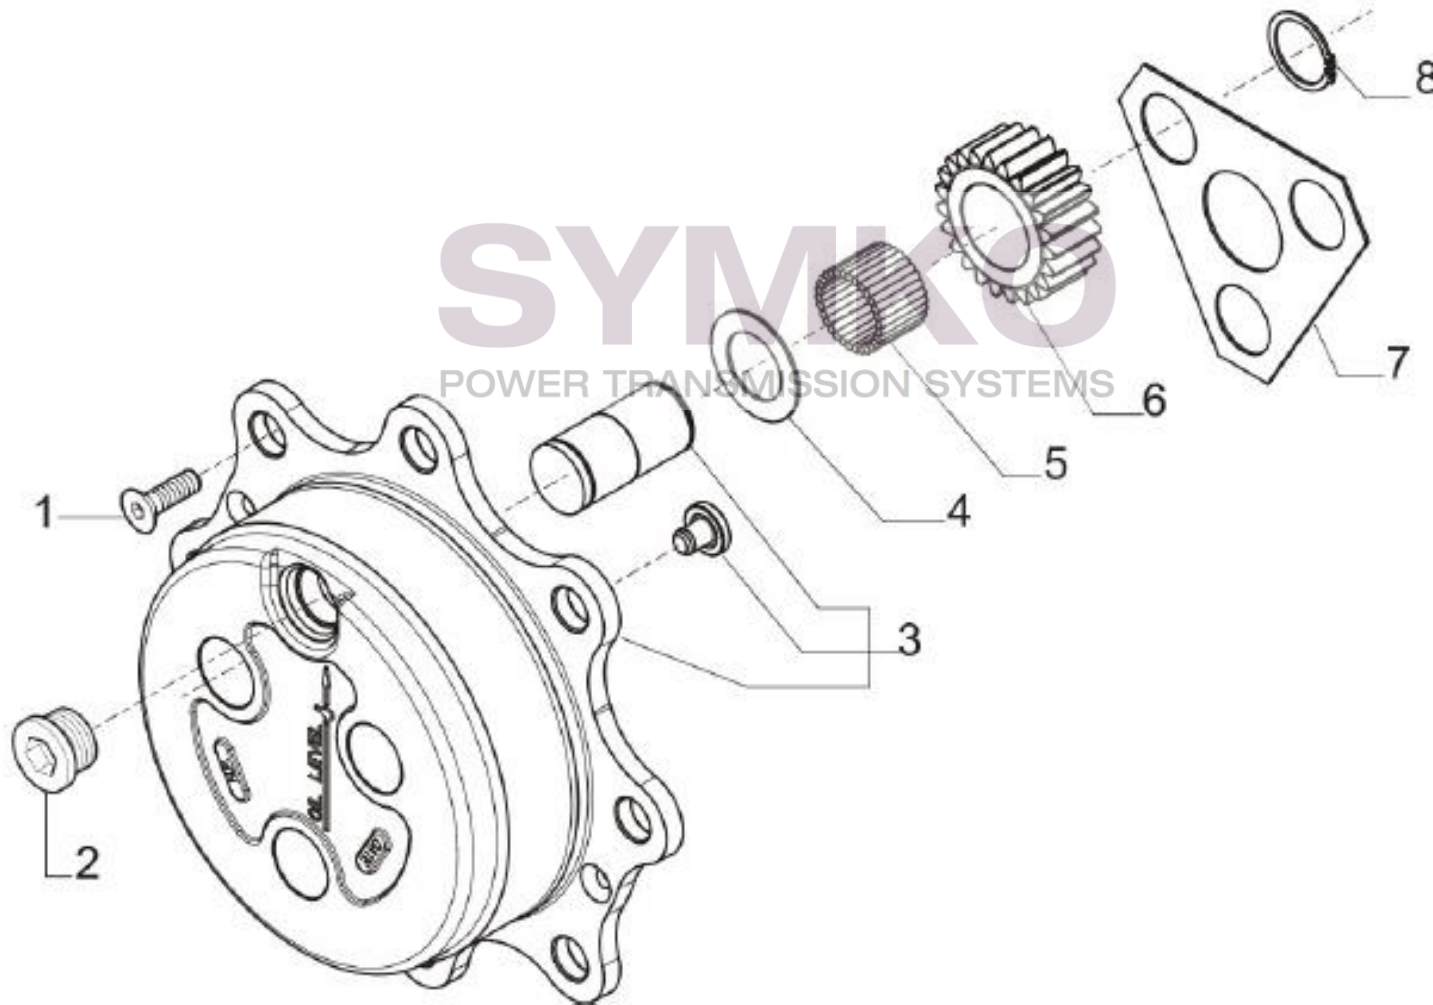

VUES PONT CARRARO N°381854

Vue N°7

SYMKO – Parc d’activité de Tournebride – 23 Rue de la Guillauderie 44118
LA CHEVROLIERE

Tél : 02 51 70 13 13 - fax : 02 51 70 04 04

contact@symko.fr

www.symko.fr