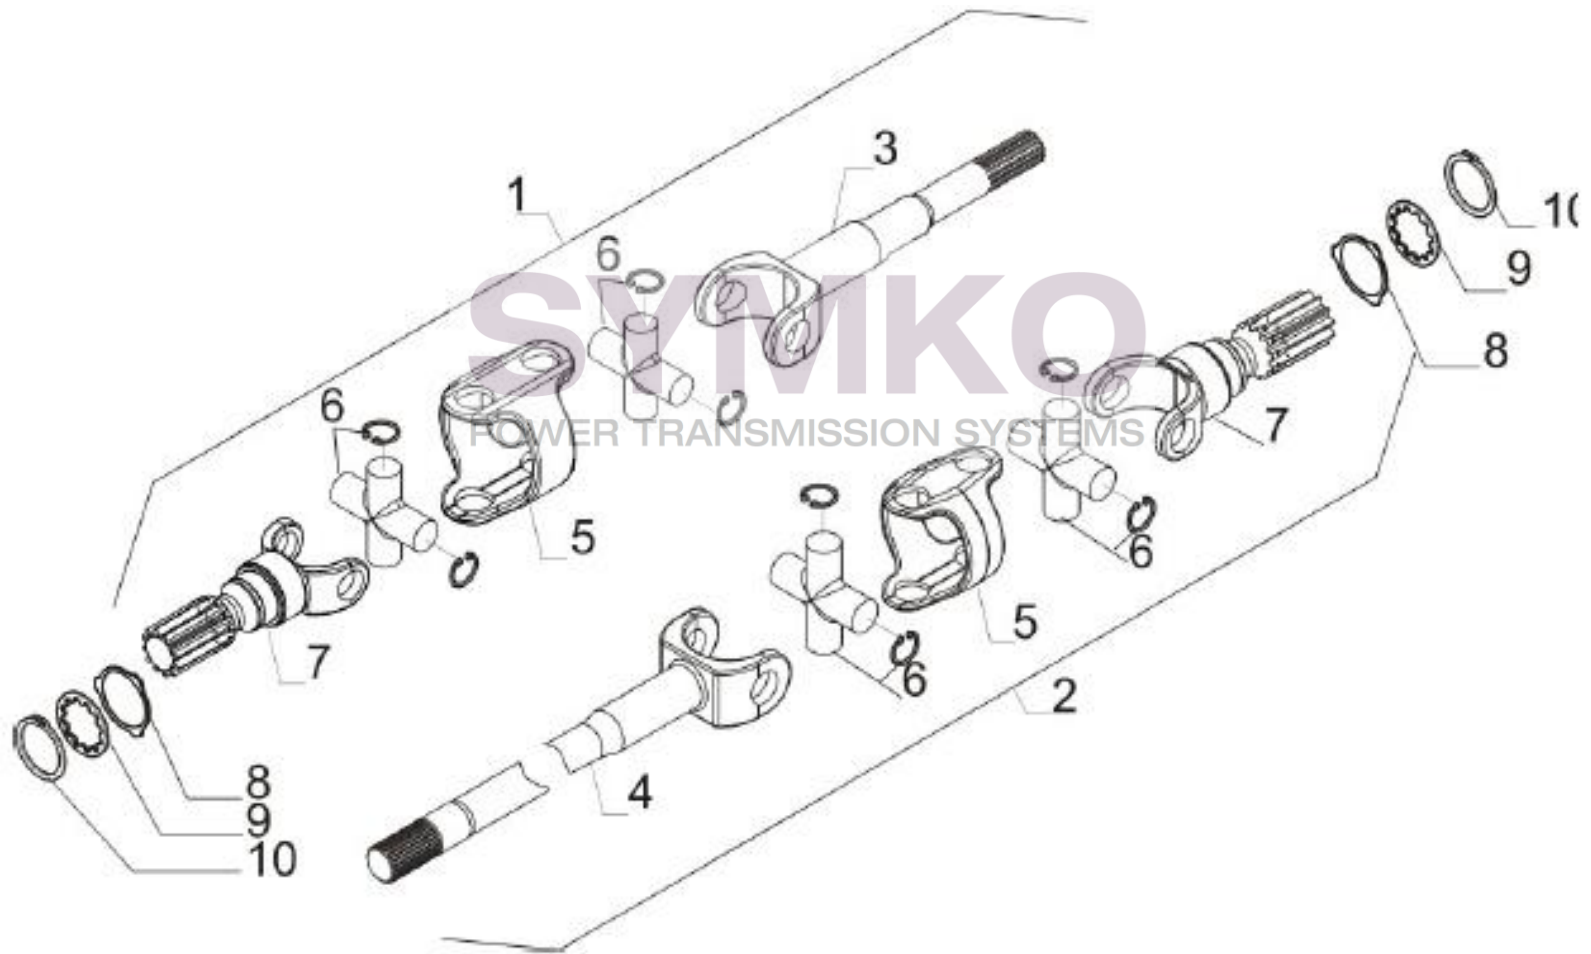

VUES PONT CARRARO N°381854

Vue N°4

SYMKO – Parc d’activité de Tournebride – 23 Rue de la Guillauderie 44118
LA CHEVROLIERE

Tél : 02 51 70 13 13 - fax : 02 51 70 04 04

contact@symko.fr

www.symko.fr