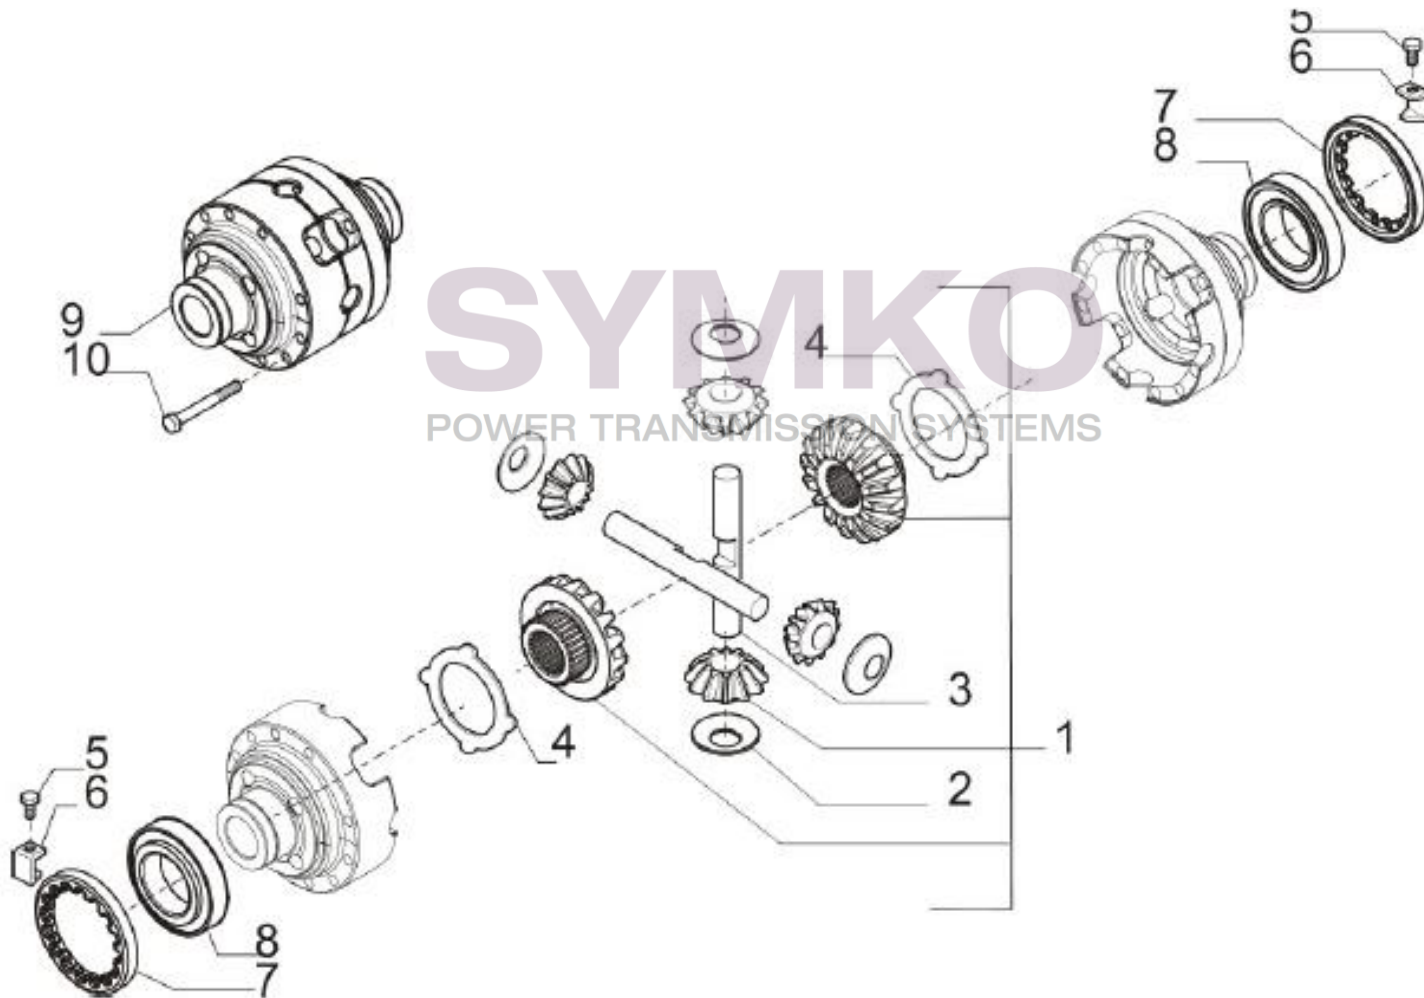

Vue N°4

SYMKO – Parc d’activité de Tournebride – 23 Rue de la Guillauderie 44118
LA CHEVROLIERE

Tél : 02 51 70 13 13 - fax : 02 51 70 04 04

contact@symko.fr

www.symko.fr

VUES PONT CARRARO N°381854

Vue N°5

SYMKO – Parc d’activité de Tournebride – 23 Rue de la Guillauderie 44118
LA CHEVROLIERE