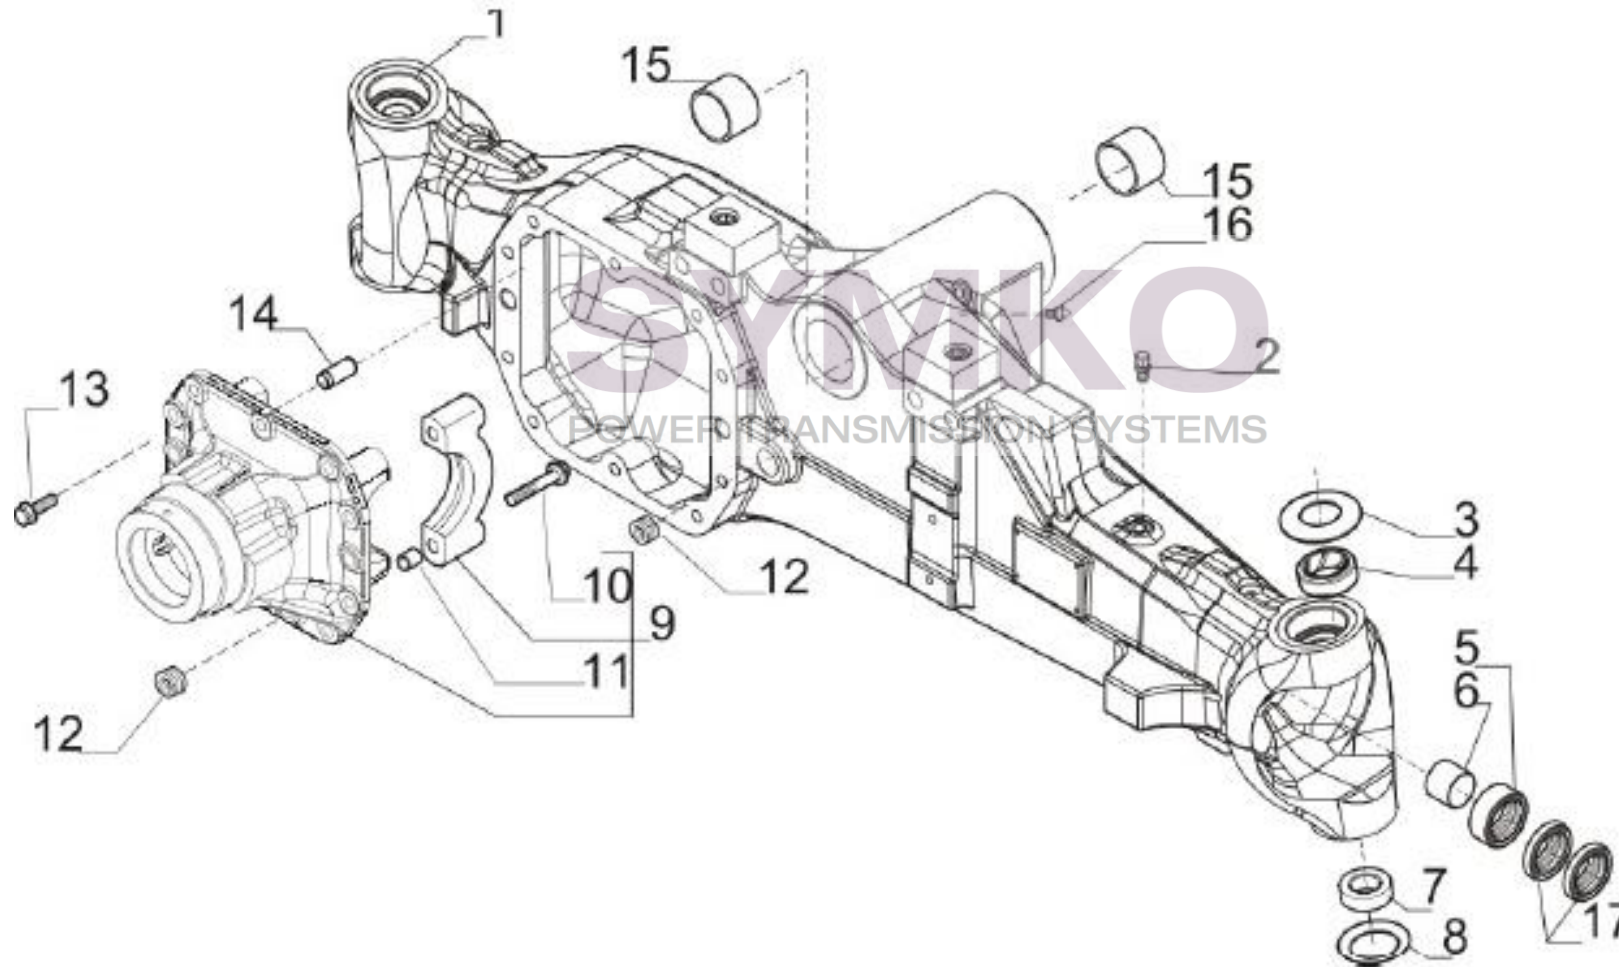

SYMKO

POWER TRANSMISSION SYSTEMS

VUES PONT CARRARO N°381854

Vue N°1

SYMKO – Parc d’activité de Tournebride – 23 Rue de la Guillauderie 44118
LA CHEVROLIERE

Tél : 02 51 70 13 13 - fax : 02 51 70 04 04

contact@symko.fr