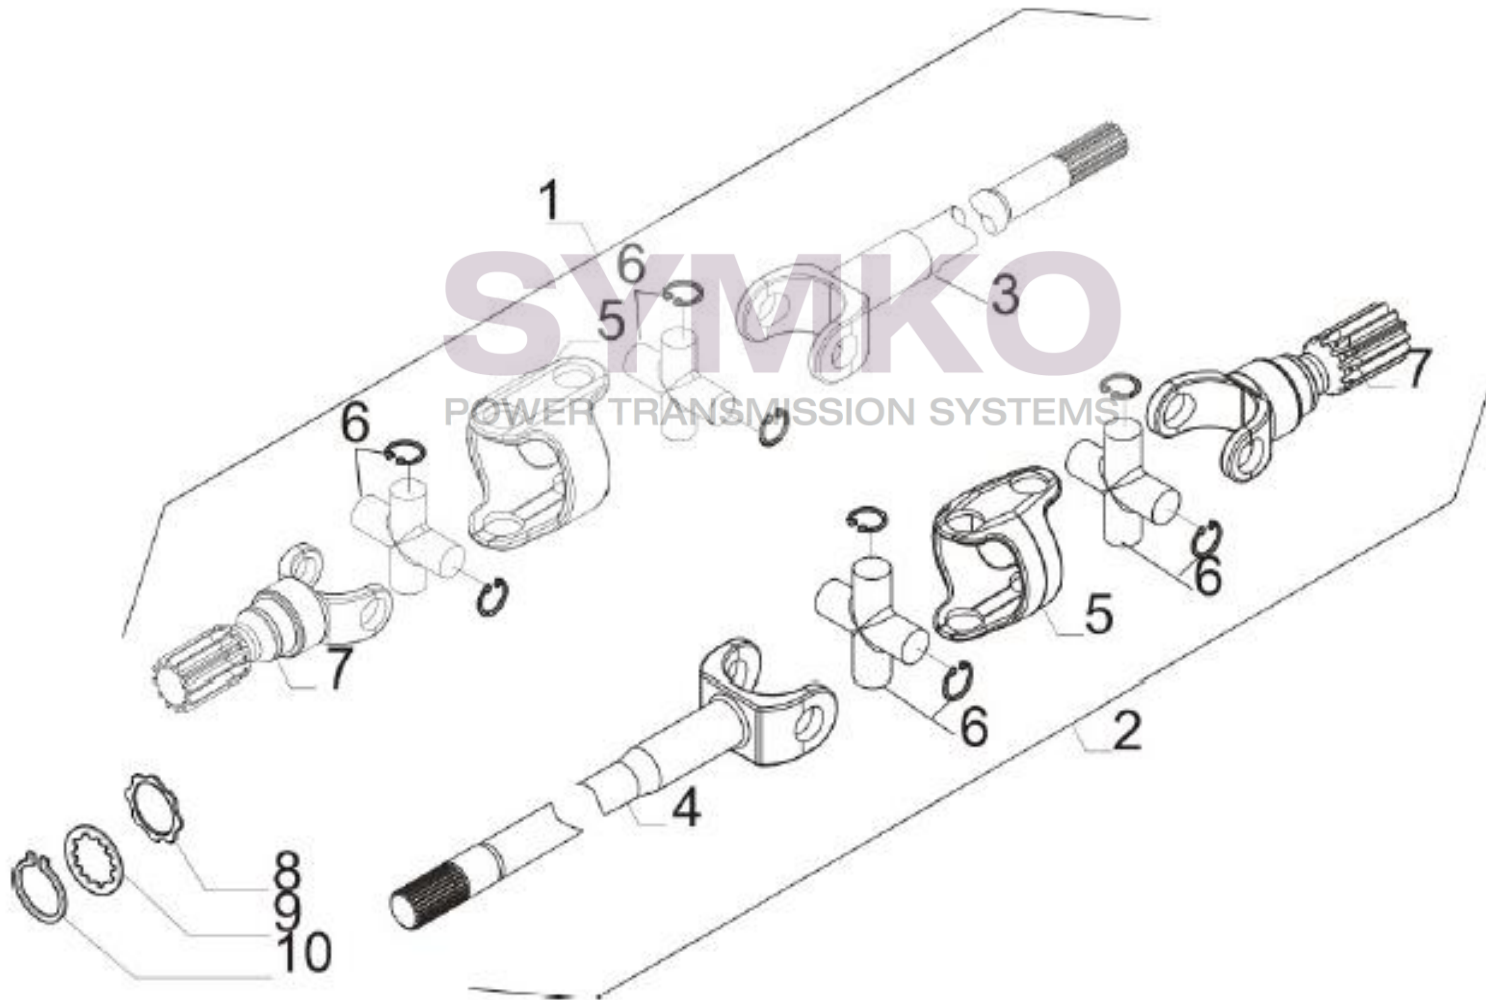

Vue N°4

SYMKO – Parc d’activité de Tournebride – 23 Rue de la Guillauderie 44118
LA CHEVROLIERE

Tél : 02 51 70 13 13 - fax : 02 51 70 04 04

contact@symko.fr

www.symko.fr

VUES PONT CARRARO N°382100

Vue N°5

SYMKO – Parc d'activité de Tournebride – 23 Rue de la Guillauderie 44118
LA CHEVROLIERE