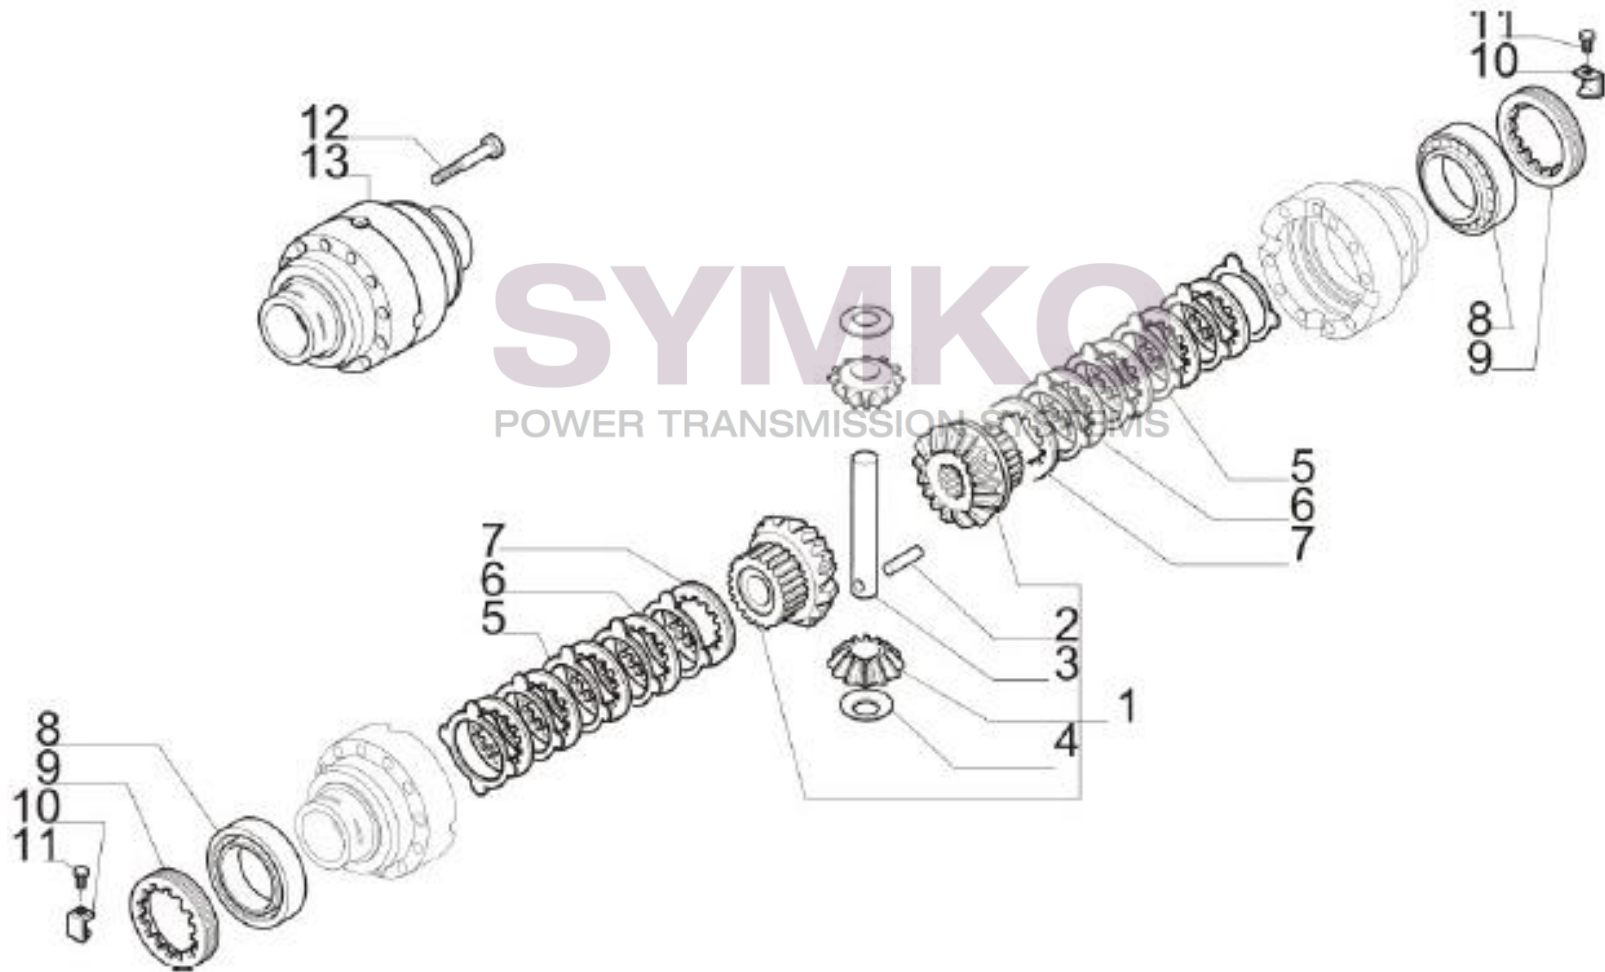

VUES PONT CARRARO N°382100

Vue N°4

SYMKO – Parc d’activité de Tournebride – 23 Rue de la Guillauderie 44118
LA CHEVROLIERE

Tél : 02 51 70 13 13 - fax : 02 51 70 04 04

contact@symko.fr

www.symko.fr