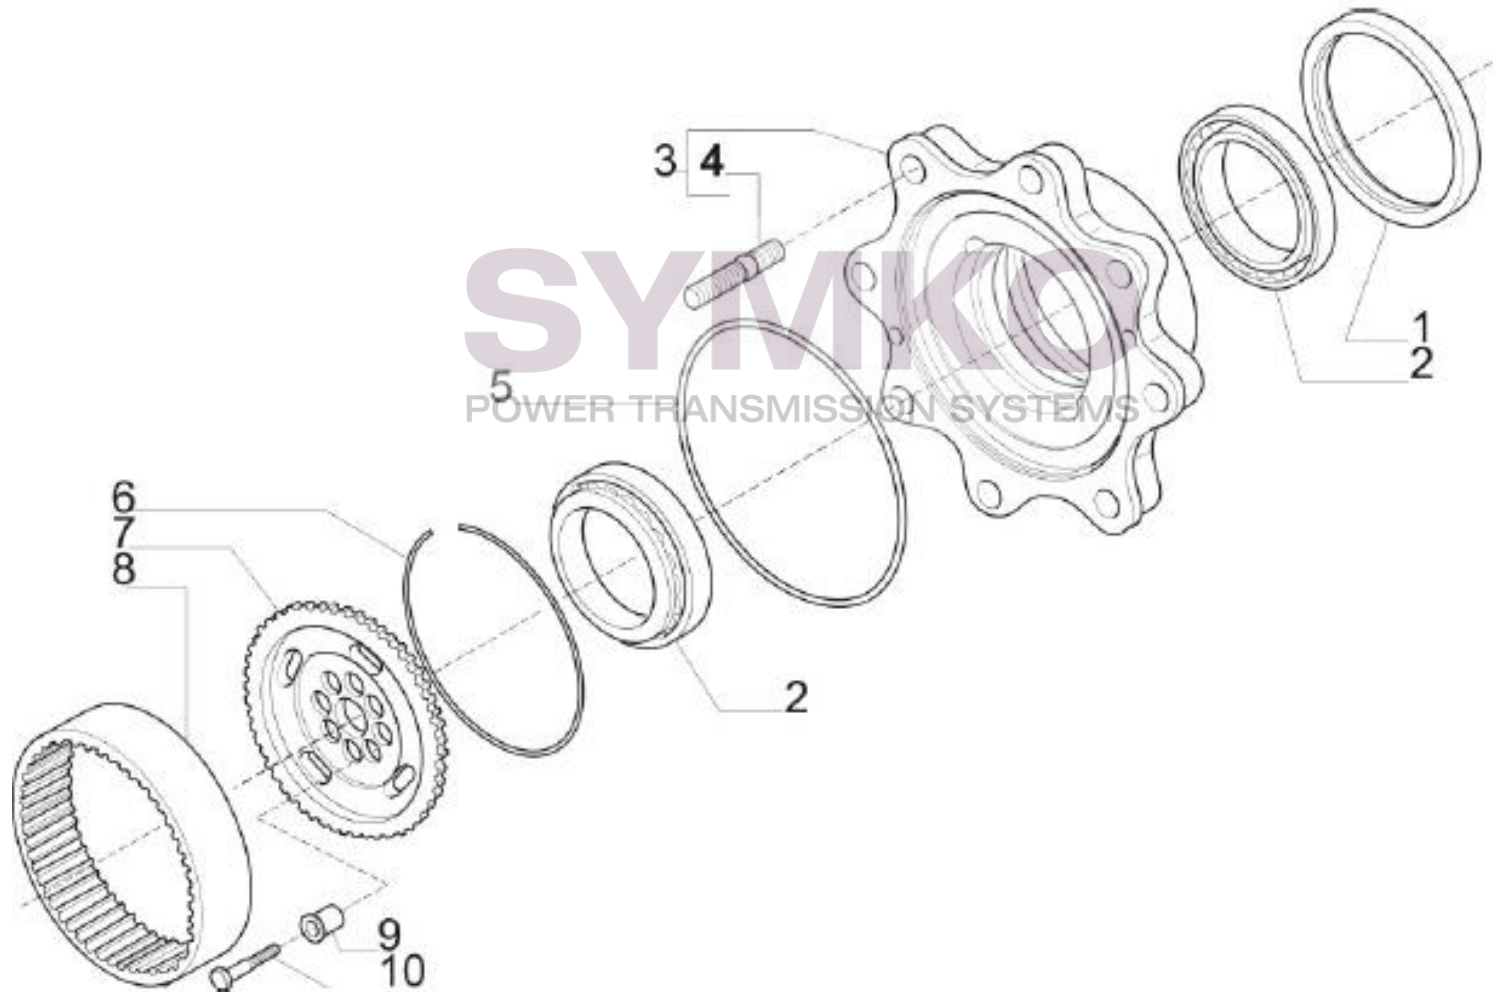

VUES PONT CARRARO N°382100

Vue N°6

SYMKO – Parc d’activité de Tournebride – 23 Rue de la Guillauderie 44118
LA CHEVROLIERE

Tél : 02 51 70 13 13 - fax : 02 51 70 04 04

contact@symko.fr

www.symko.fr