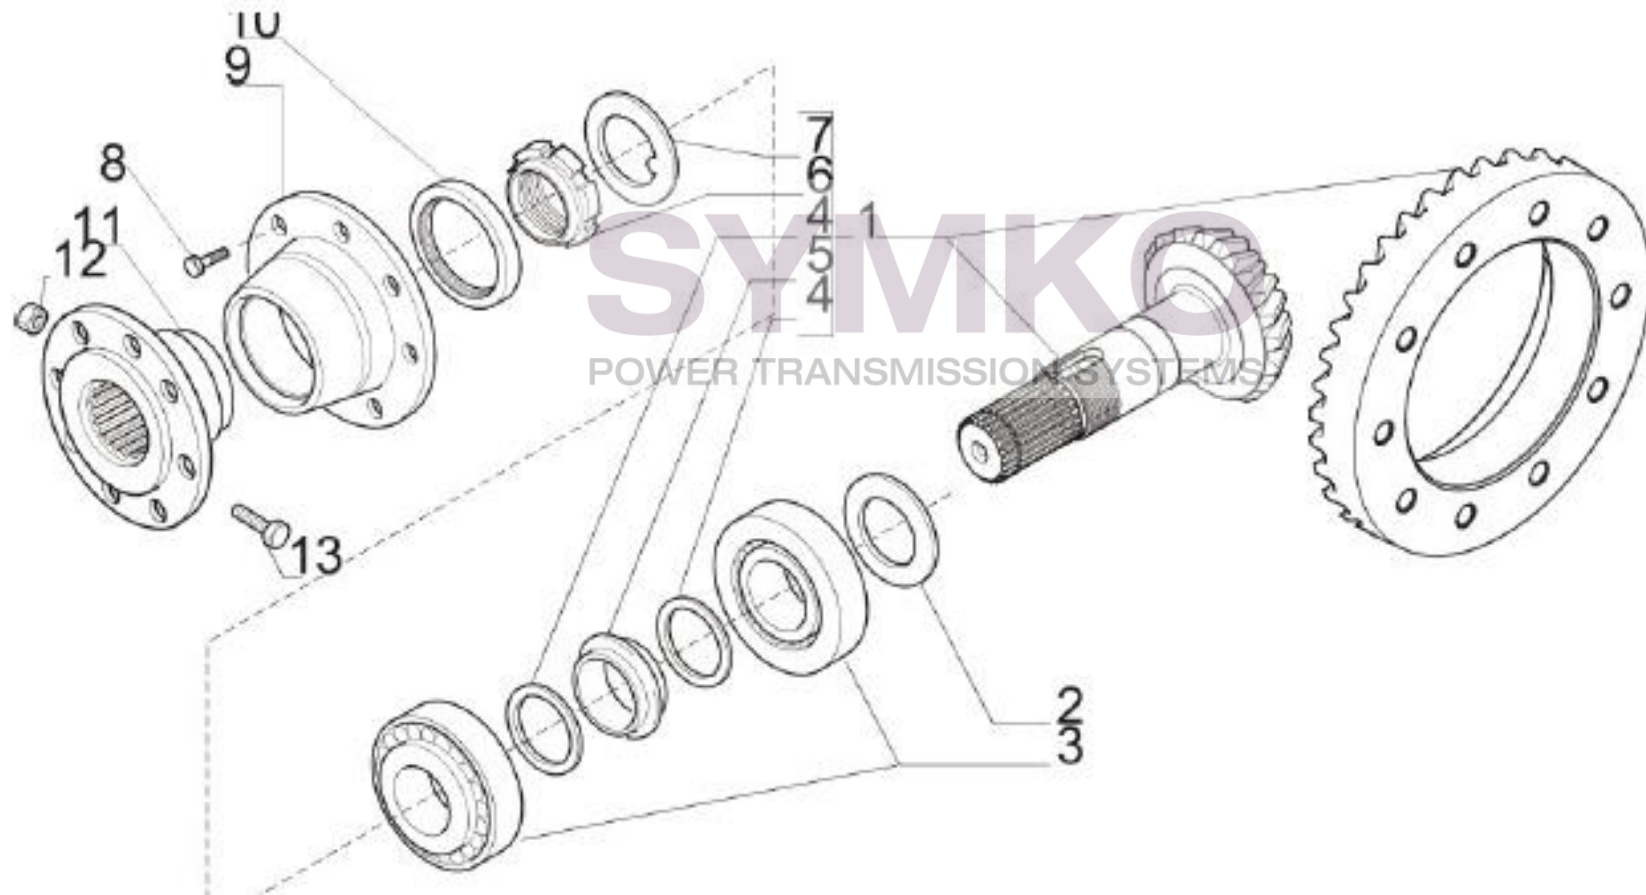

VUES PONT CARRARO N°382100

Vue N°3

SYMKO – Parc d'activité de Tournebride – 23 Rue de la Guillauderie 44118
LA CHEVROLIERE

Tél : 02 51 70 13 13 - fax : 02 51 70 04 04

contact@symko.fr

www.symko.fr