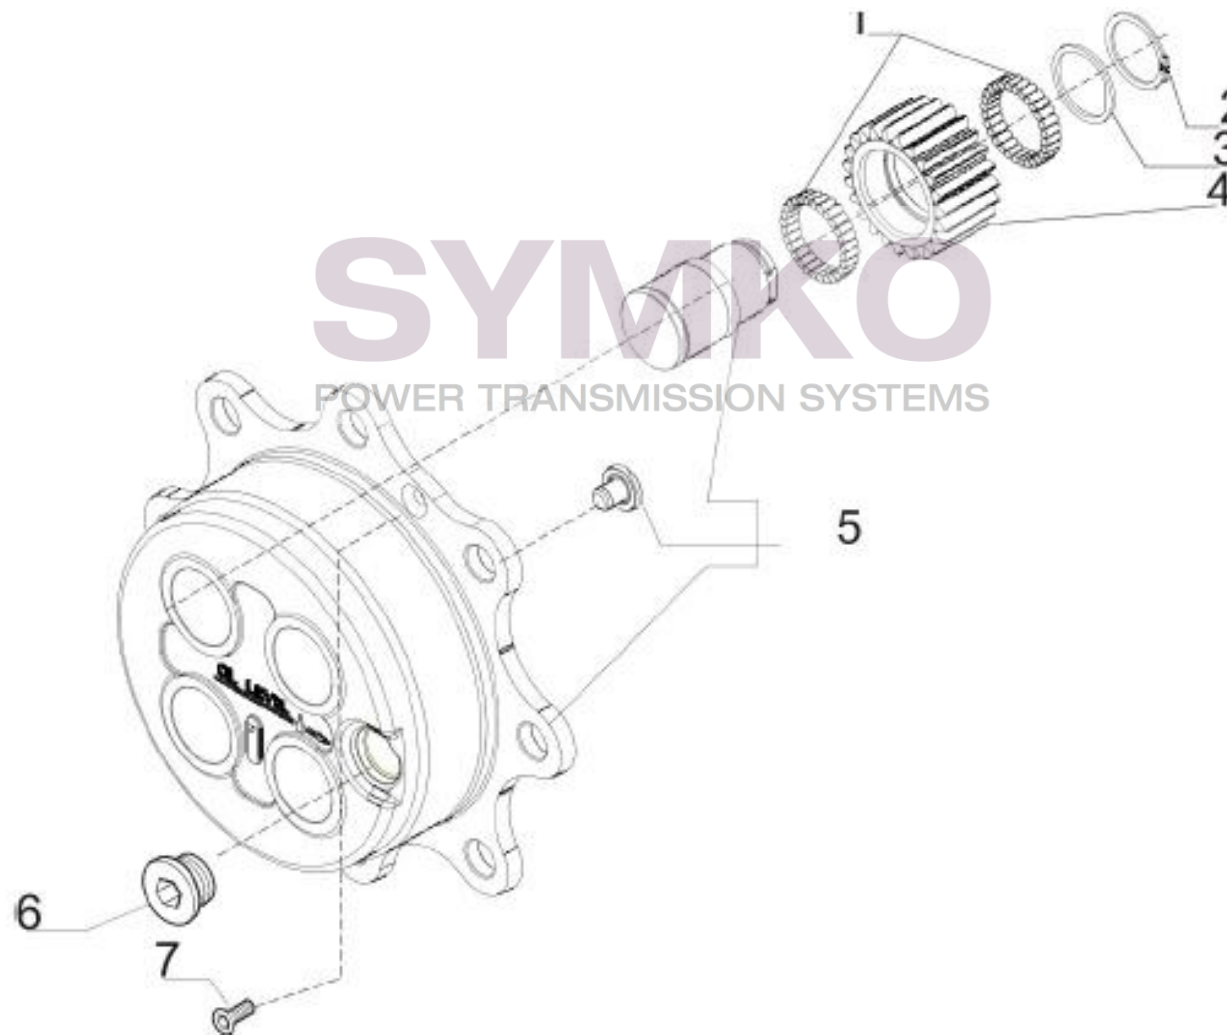

contact@symko.fr

www.symko.fr

SYMKO

POWER TRANSMISSION SYSTEMS

VUES PONT CARRARO N°382100

Vue N°7

SYMKO – Parc d’activité de Tournebride – 23 Rue de la Guillauderie 44118
LA CHEVROLIERE

Tél : 02 51 70 13 13 - fax : 02 51 70 04 04