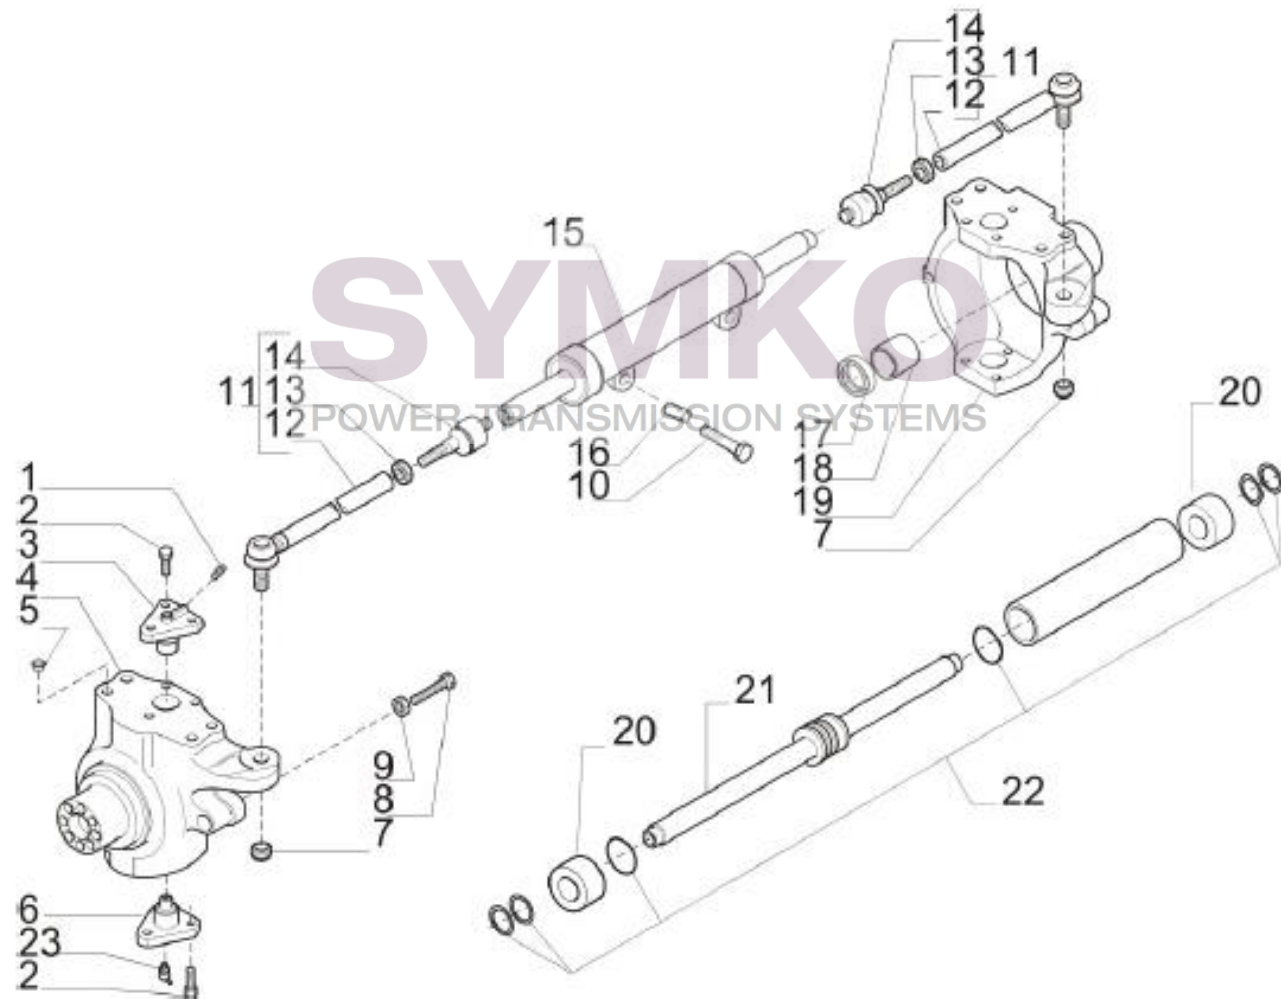

VUES PONT CARRARO N°382100

Vue N°2

SYMKO – Parc d'activité de Tournebride – 23 Rue de la Guillauderie 44118
LA CHEVROLIERE

Tél : 02 51 70 13 13 - fax : 02 51 70 04 04

contact@symko.fr

www.symko.fr