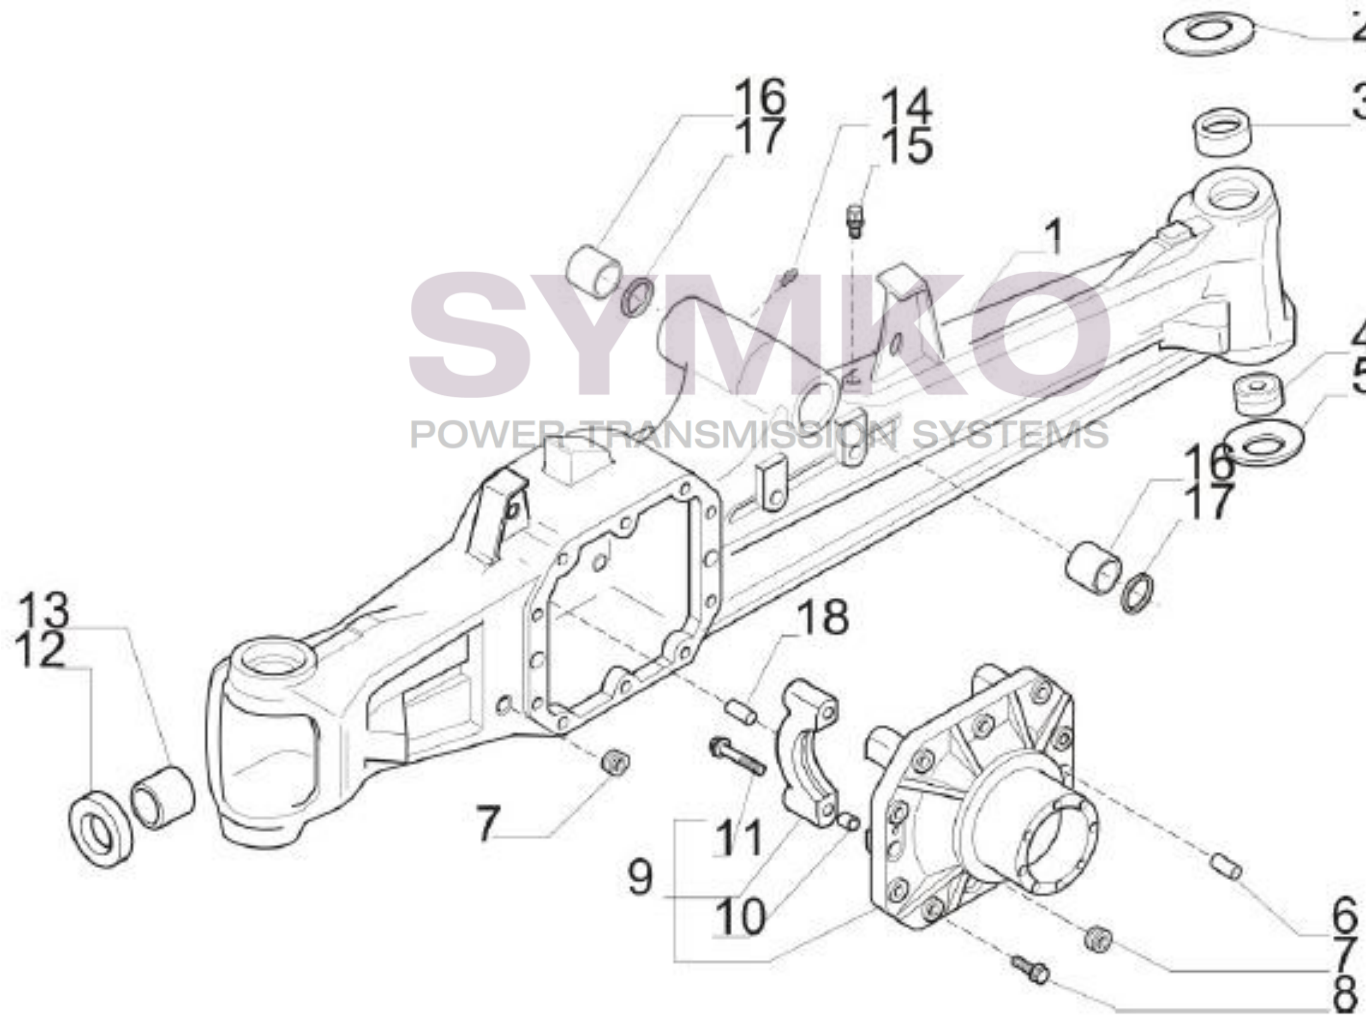

SYMKO

POWER TRANSMISSION SYSTEMS

VUES PONT CARRARO N°382100

Vue N°1

SYMKO – Parc d'activité de Tournebride – 23 Rue de la Guillauderie 44118
LA CHEVROLIERE

Tél : 02 51 70 13 13 - fax : 02 51 70 04 04

contact@symko.fr