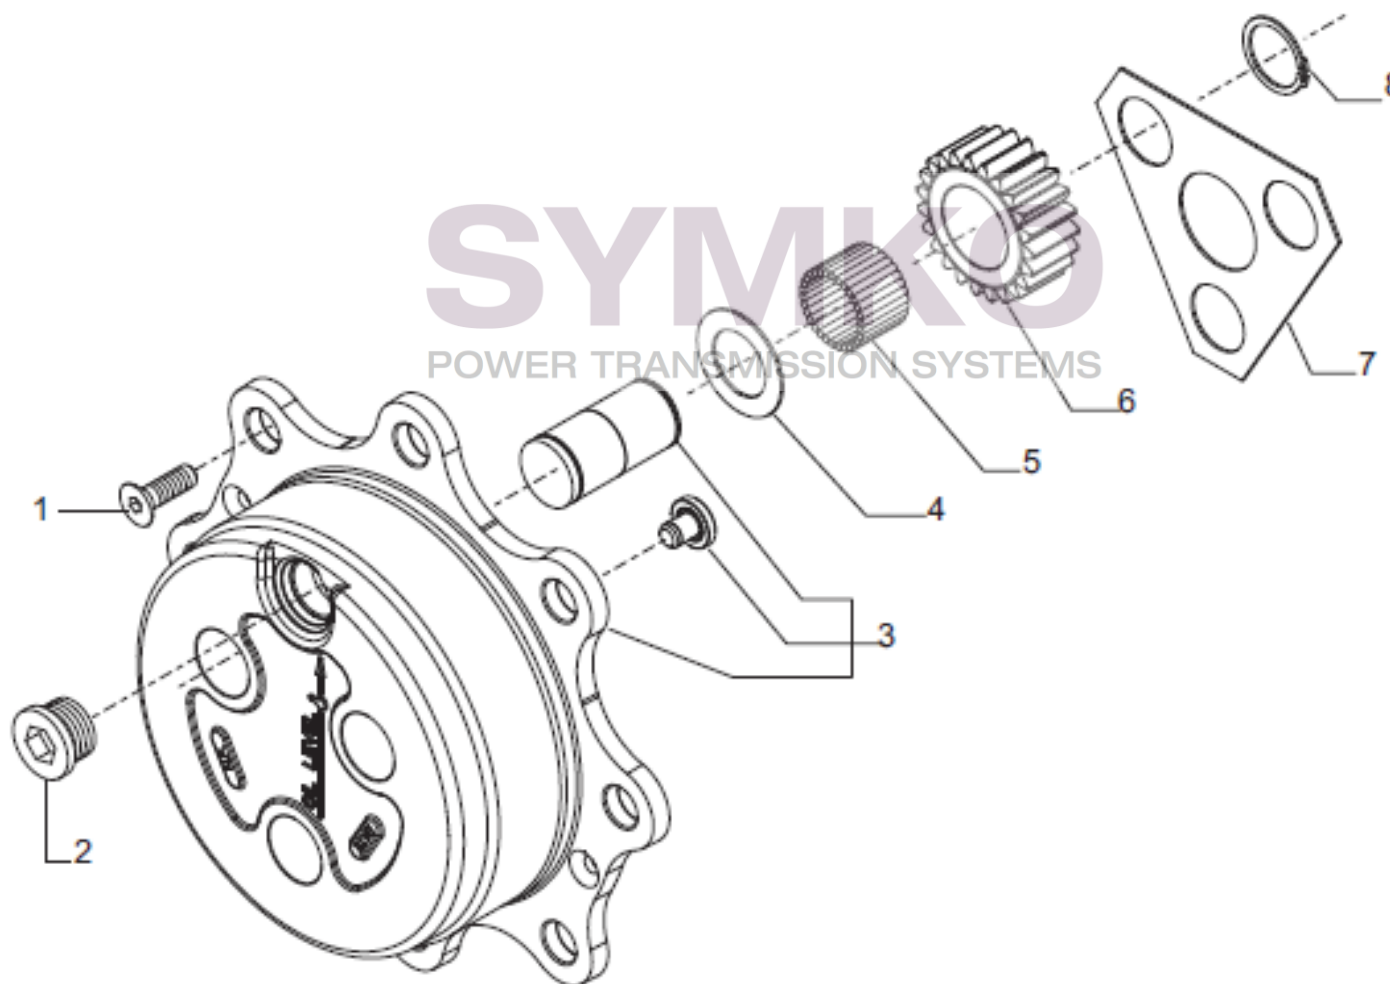

SYMKO

POWER TRANSMISSION SYSTEMS

VUES PONT CARRARO N°384400

Vue N°7

SYMKO – Parc d'activité de Tournebride – 23 Rue de la Guillauderie 44118
LA CHEVROLIERE

Tél : 02 51 70 13 13 - fax : 02 51 70 04 04

contact@symko.fr

www.symko.fr