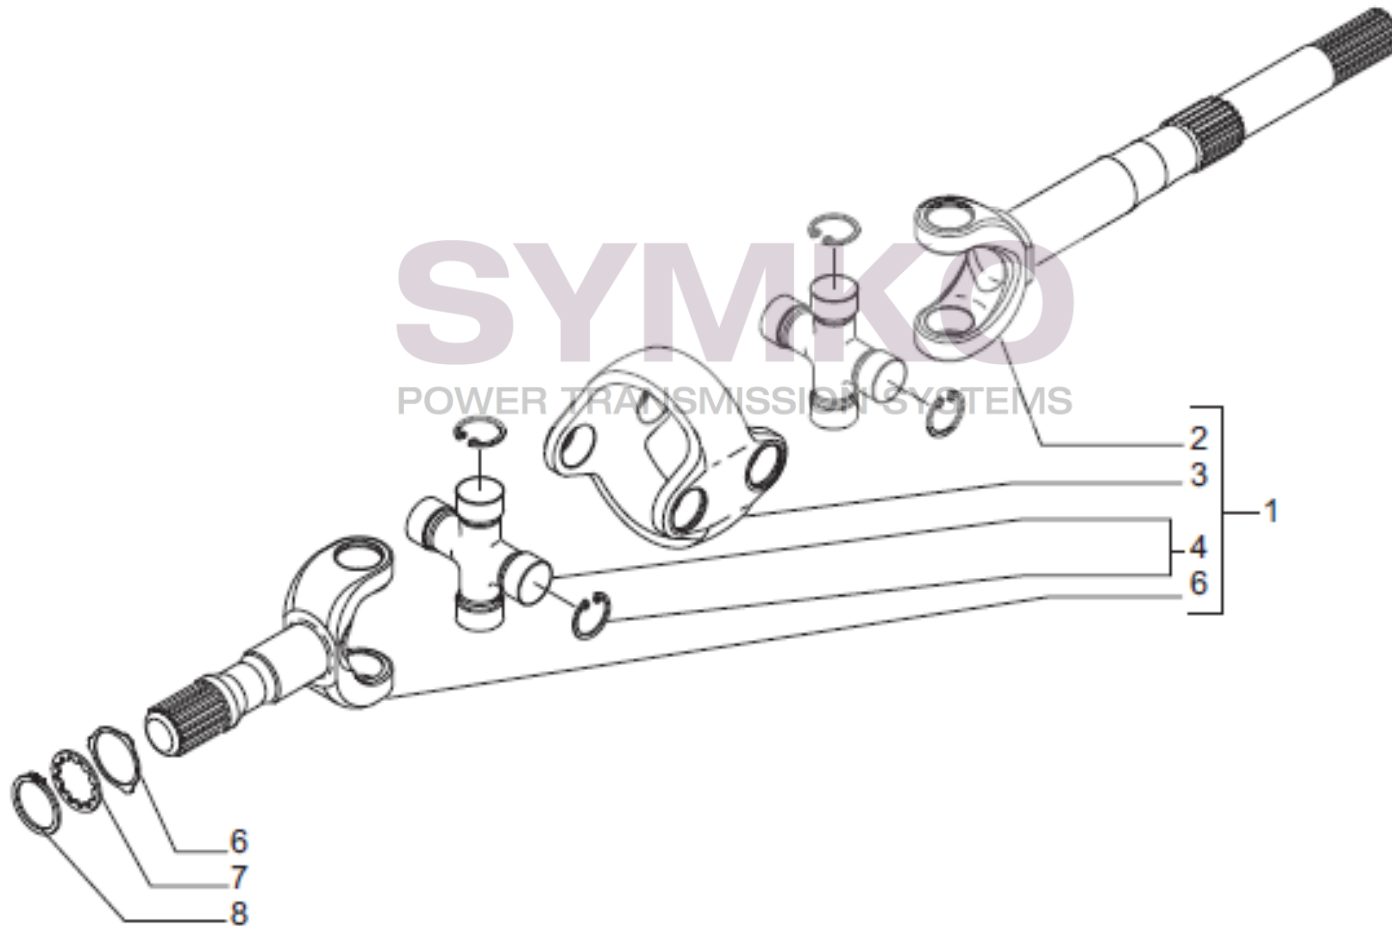

VUES PONT CARRARO N°384400

Vue N°5

SYMKO – Parc d'activité de Tournebride – 23 Rue de la Guillauderie 44118
LA CHEVROLIERE

Tél : 02 51 70 13 13 - fax : 02 51 70 04 04

contact@symko.fr

www.symko.fr