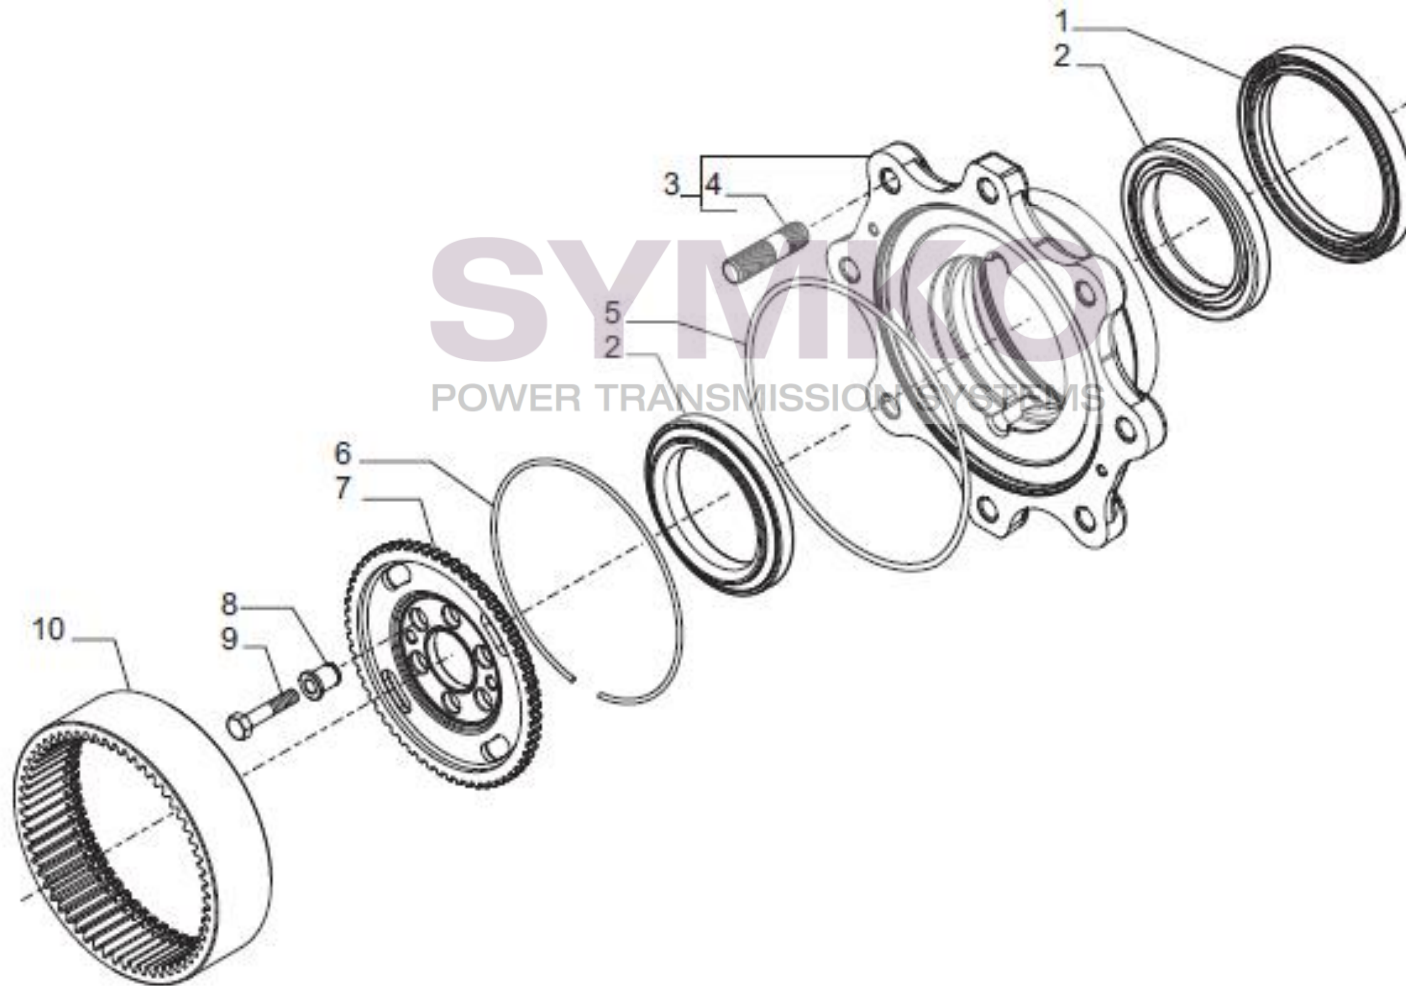

VUES PONT CARRARO N°384400

Vue N°6

SYMKO – Parc d’activité de Tournebride – 23 Rue de la Guillauderie 44118
LA CHEVROLIERE

Tél : 02 51 70 13 13 - fax : 02 51 70 04 04

contact@symko.fr

www.symko.fr