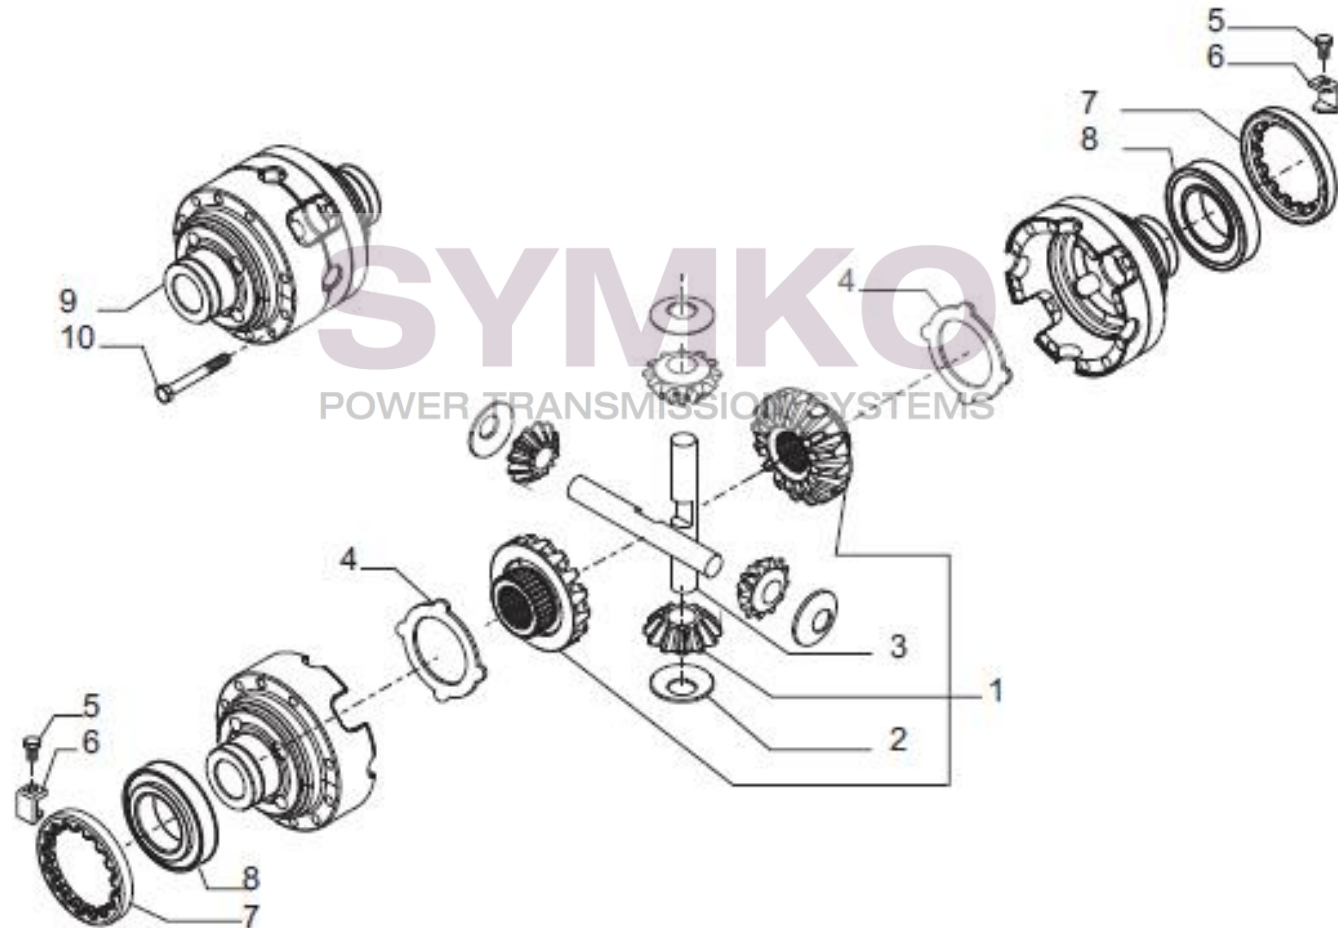

VUES PONT CARRARO N°384400

Vue N°4

SYMKO – Parc d’activité de Tournebride – 23 Rue de la Guillauderie 44118
LA CHEVROLIERE

Tél : 02 51 70 13 13 - fax : 02 51 70 04 04

contact@symko.fr

www.symko.fr