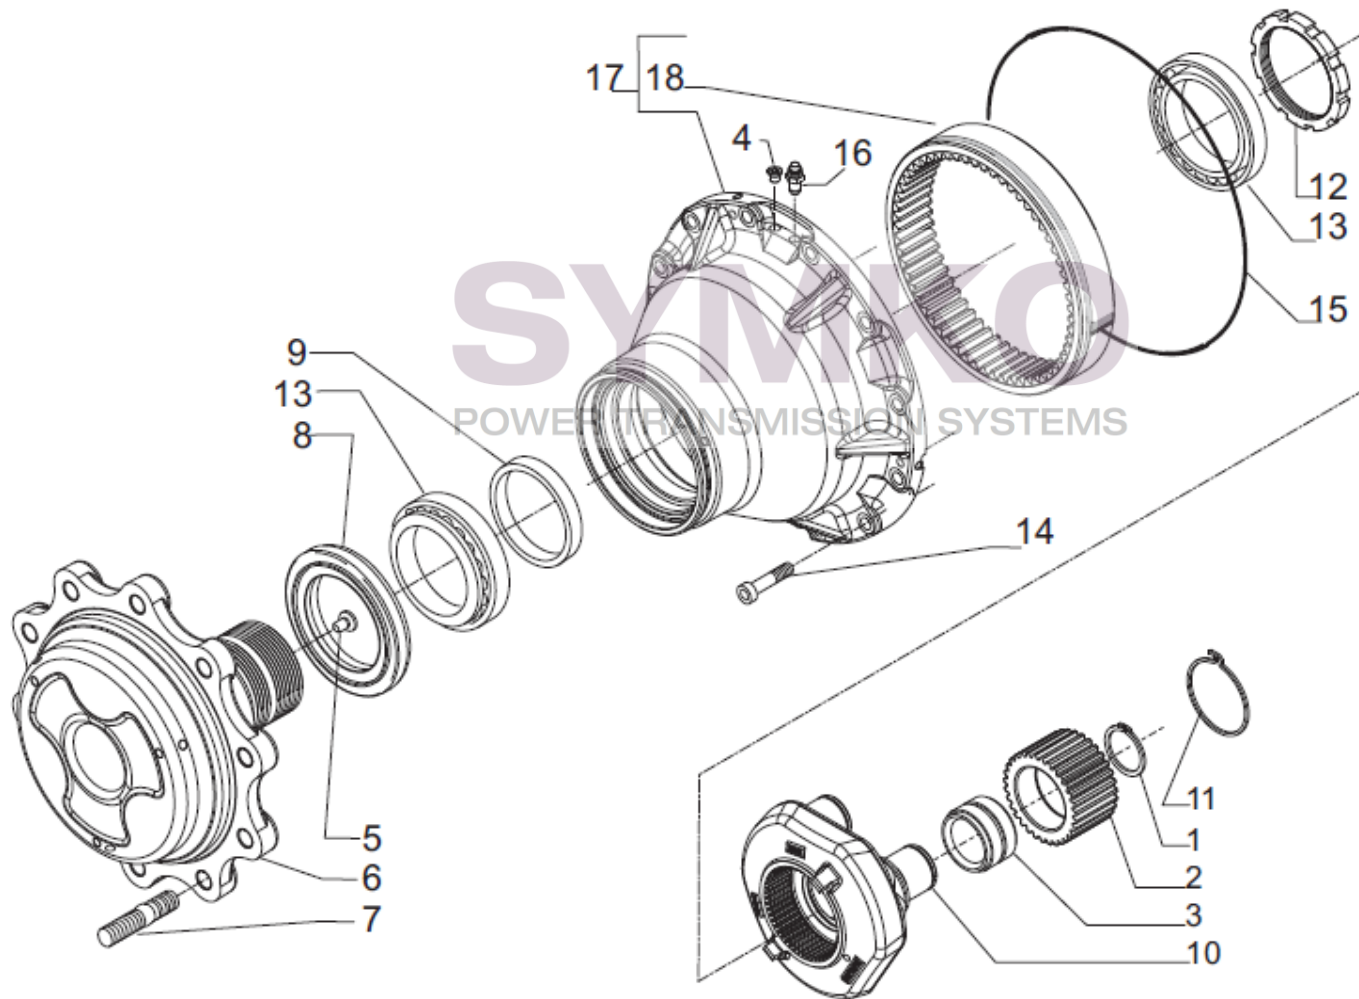

Tél : 02 51 70 13 13 - fax : 02 51 70 04 04

contact@symko.fr

www.symko.fr

SYMKO

POWER TRANSMISSION SYSTEMS

VUES PONT CARRARO N°385770

Vue N°6

SYMKO – Parc d'activité de Tournebride – 23 Rue de la Guillauderie 44118
LA CHEVROLIERE