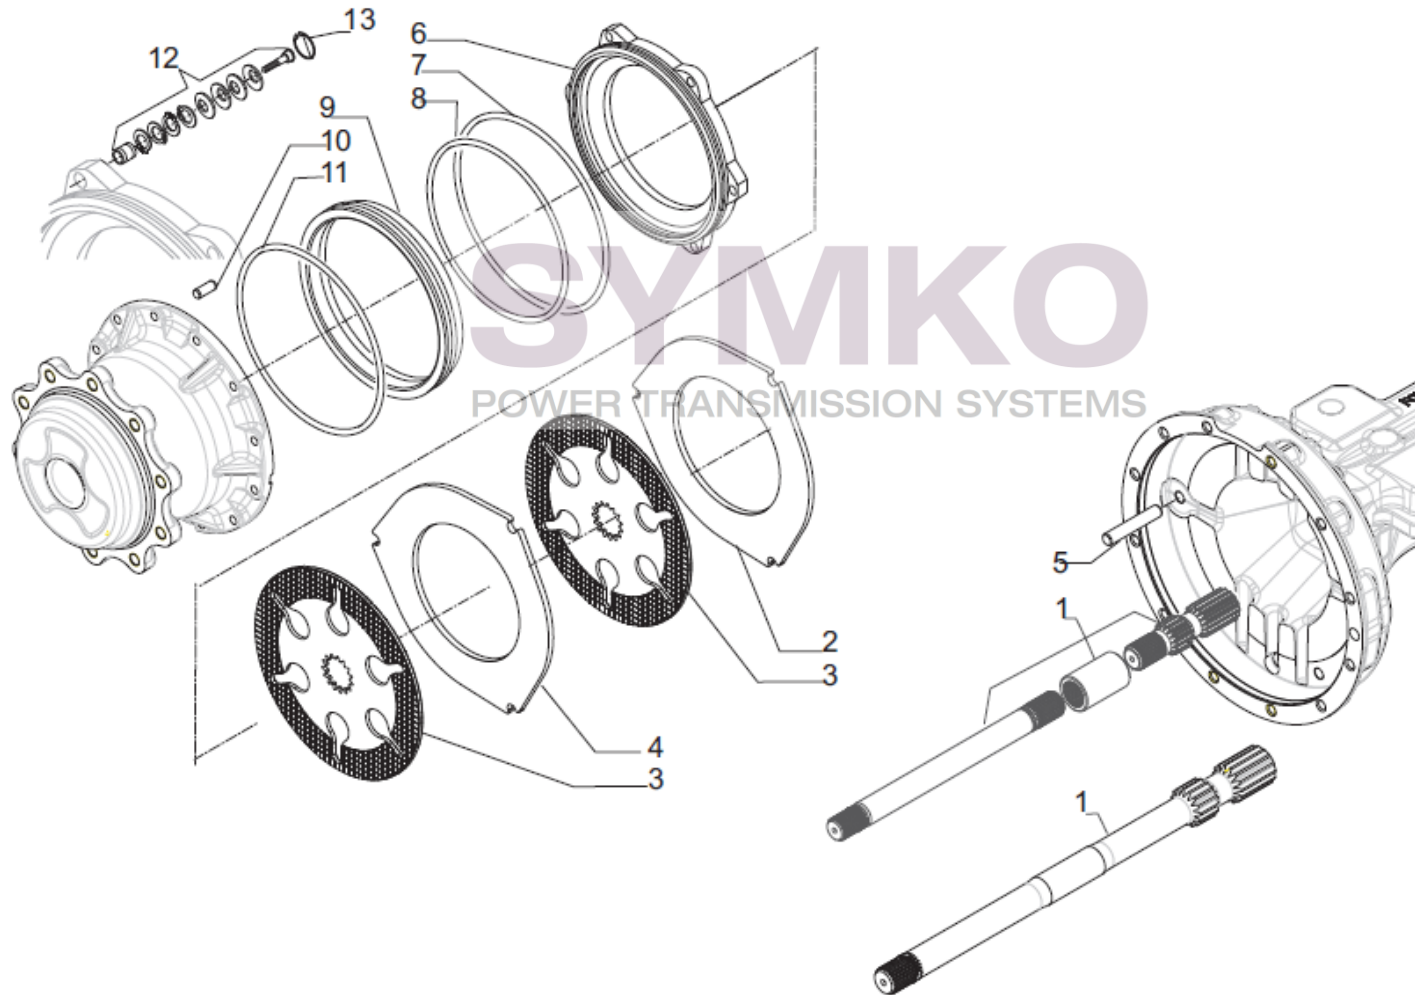

Vue N°4

SYMKO – Parc d'activité de Tournebride – 23 Rue de la Guillauderie 44118
LA CHEVROLIERE

Tél : 02 51 70 13 13 - fax : 02 51 70 04 04

contact@symko.fr

www.symko.fr

VUES PONT CARRARO N°385770

Vue N°5

SYMKO – Parc d’activité de Tournebride – 23 Rue de la Guillauderie 44118
LA CHEVROLIERE