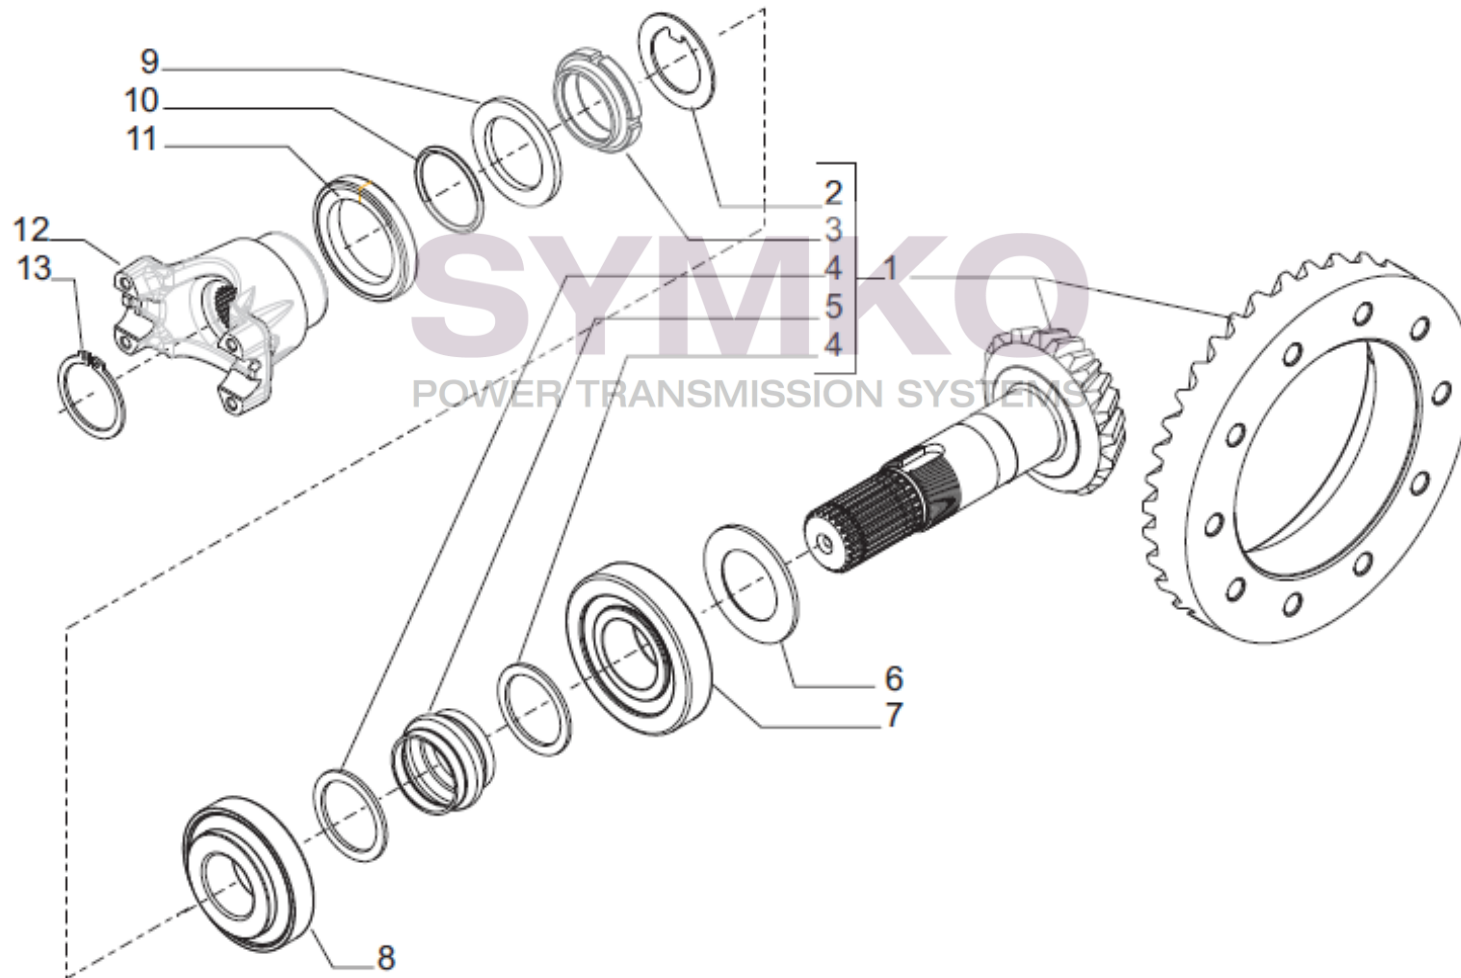

VUES PONT CARRARO N°385770

Vue N°2

SYMKO – Parc d’activité de Tournebride – 23 Rue de la Guillauderie 44118
LA CHEVROLIERE

Tél : 02 51 70 13 13 - fax : 02 51 70 04 04

contact@symko.fr

www.symko.fr