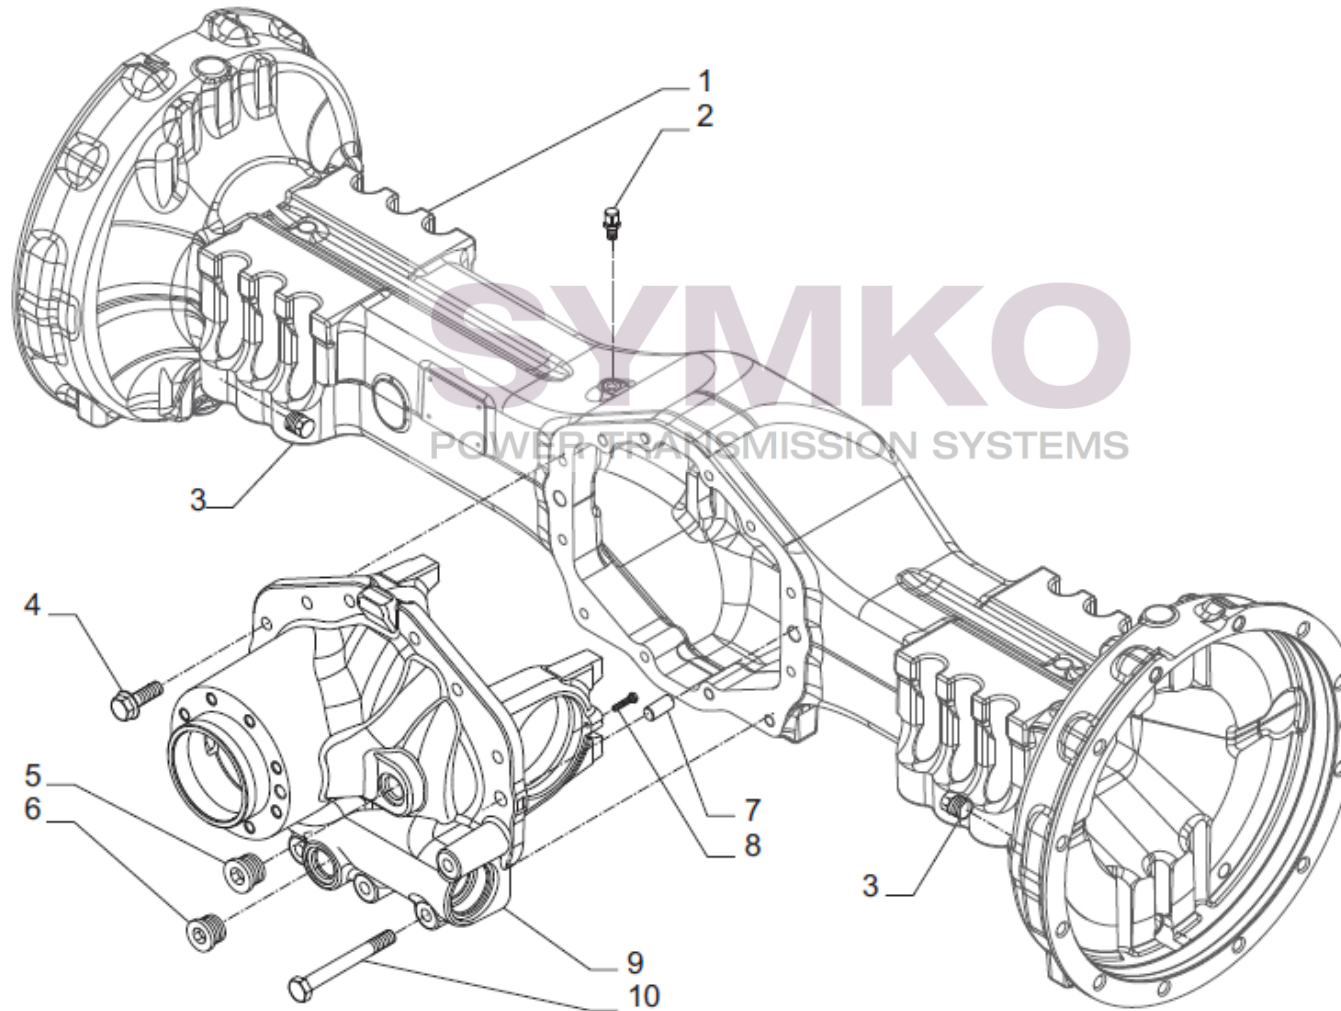

VUES PONT CARRARO N°385770

Vue N°1

SYMKO – Parc d’activité de Tournebride – 23 Rue de la Guillauderie 44118
LA CHEVROLIERE

Tél : 02 51 70 13 13 - fax : 02 51 70 04 04

contact@symko.fr

www.symko.fr

VUES PONT CARRARO N°385770