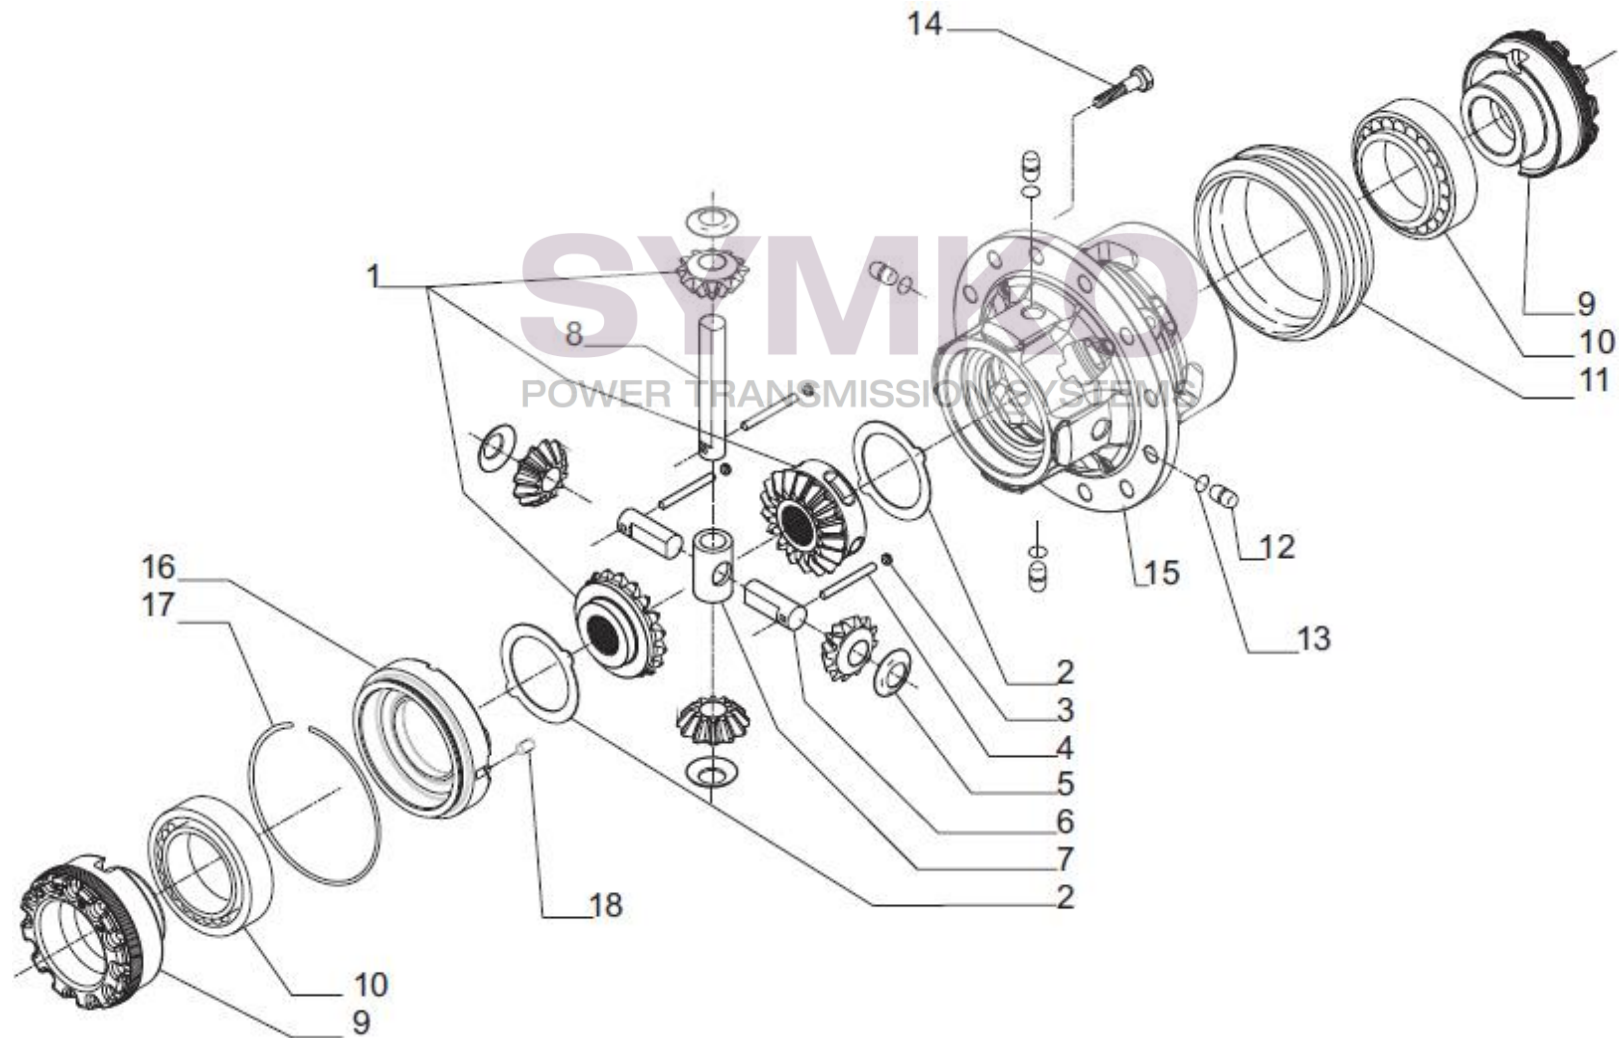

SYMKO

POWER TRANSMISSION SYSTEMS

VUES PONT CARRARO N°385770

Vue N°3

SYMKO – Parc d'activité de Tournebride – 23 Rue de la Guillauderie 44118
LA CHEVROLIERE

Tél : 02 51 70 13 13 - fax : 02 51 70 04 04

contact@symko.fr

www.symko.fr