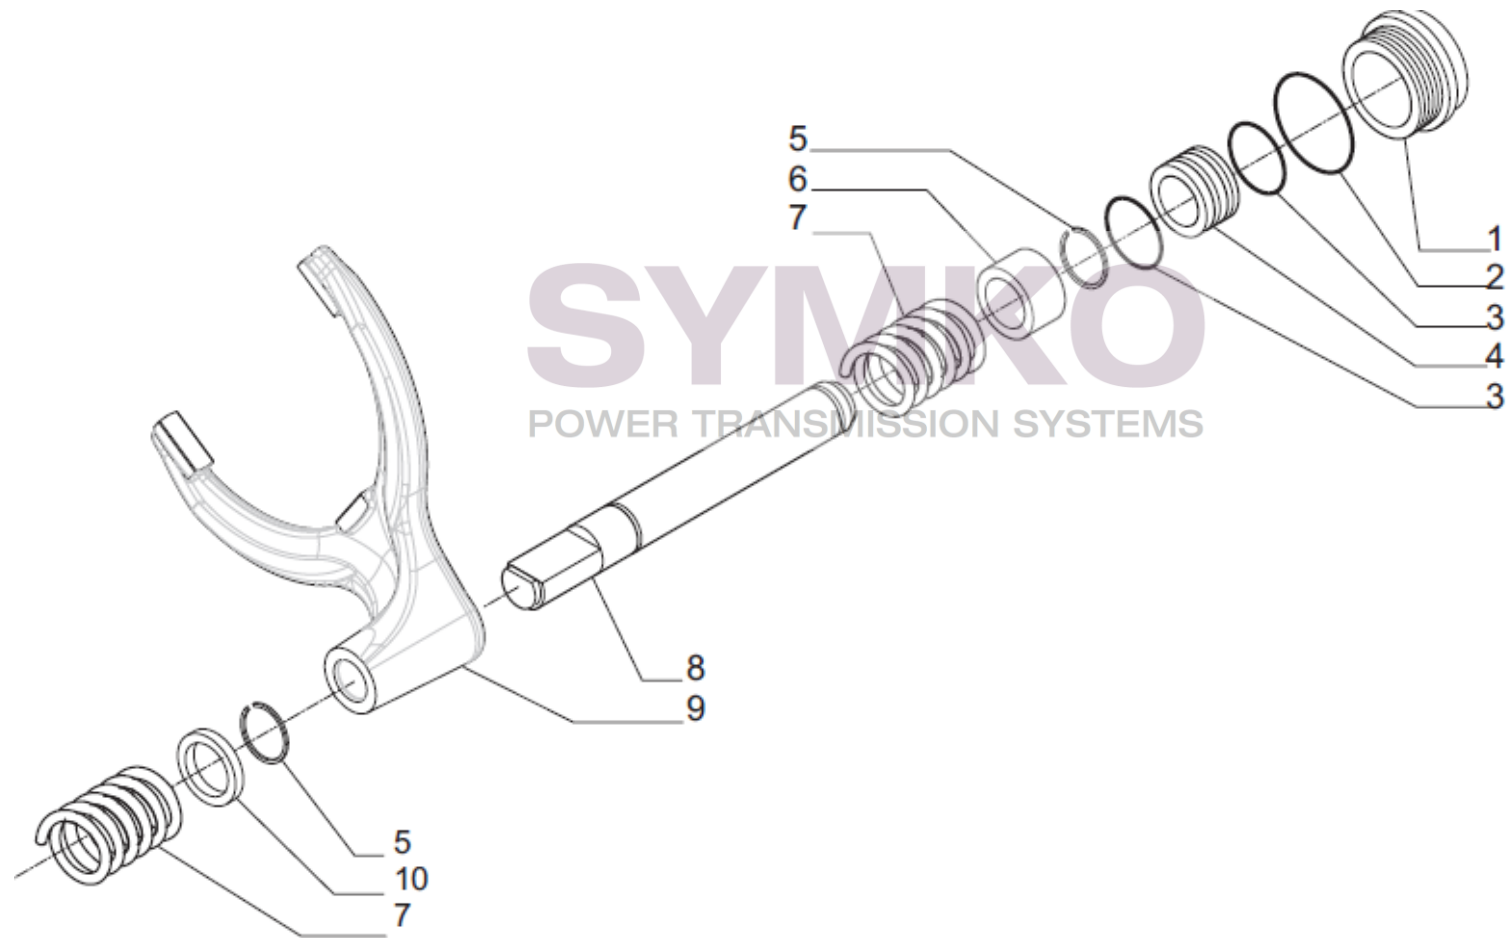

SYMKO

POWER TRANSMISSION SYSTEMS

VUES PONT CARRARO N°385770

Vue N°4

SYMKO – Parc d'activité de Tournebride – 23 Rue de la Guillauderie 44118
LA CHEVROLIERE

Tél : 02 51 70 13 13 - fax : 02 51 70 04 04

contact@symko.fr

www.symko.fr