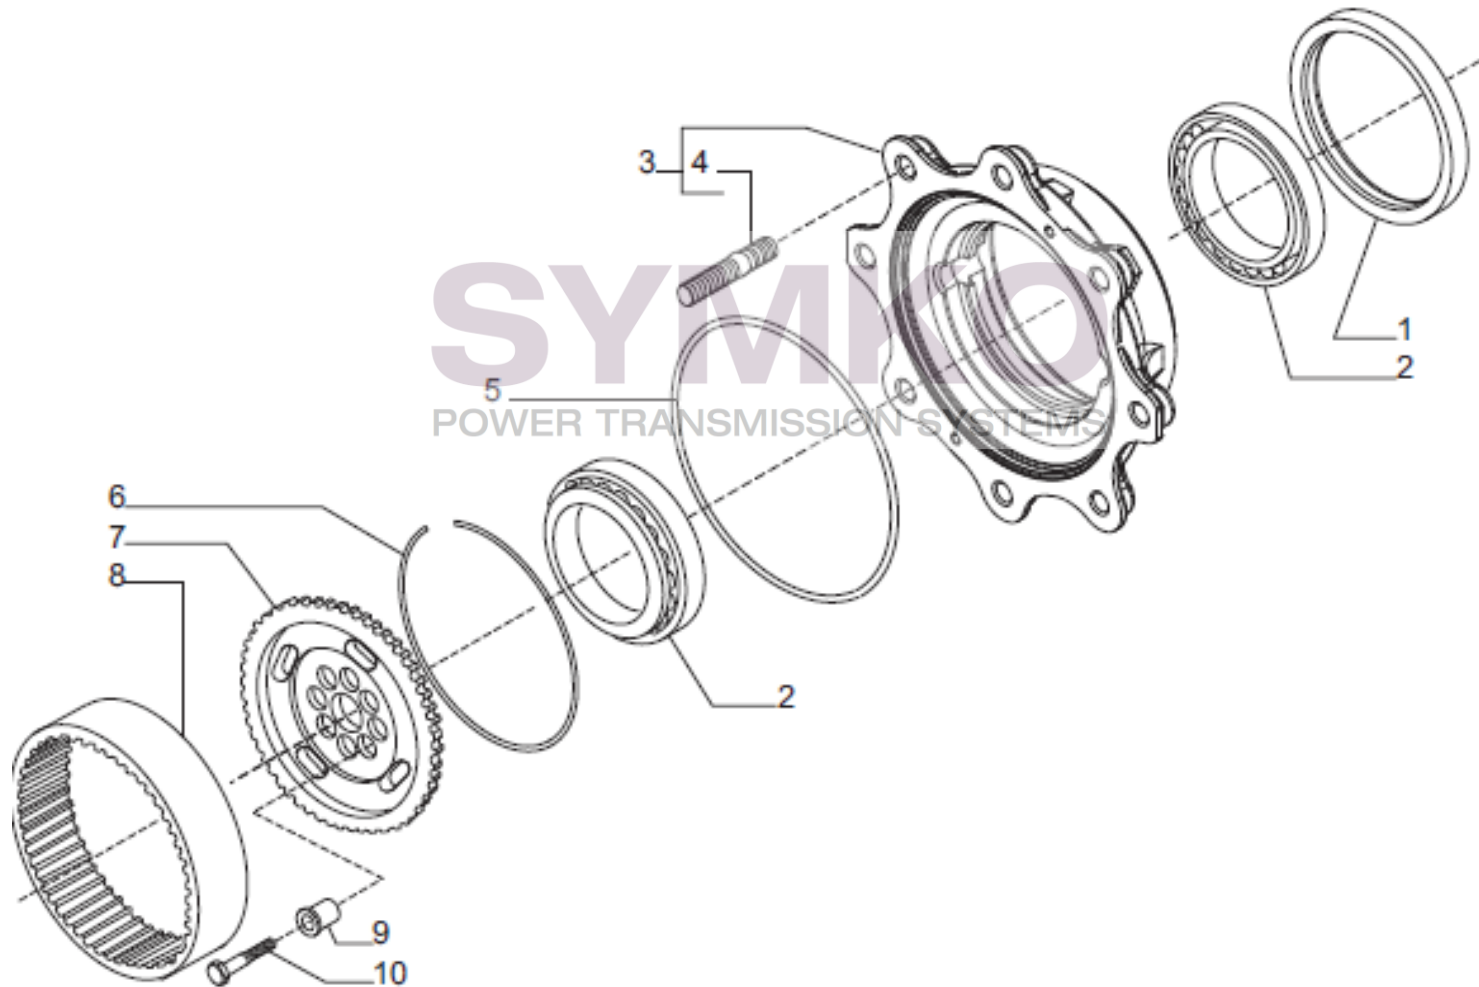

VUES PONT CARRARO N°389882

Vue N°6

SYMKO – Parc d’activité de Tournebride – 23 Rue de la Guillauderie 44118
LA CHEVROLIERE

Tél : 02 51 70 13 13 - fax : 02 51 70 04 04

contact@symko.fr

www.symko.fr