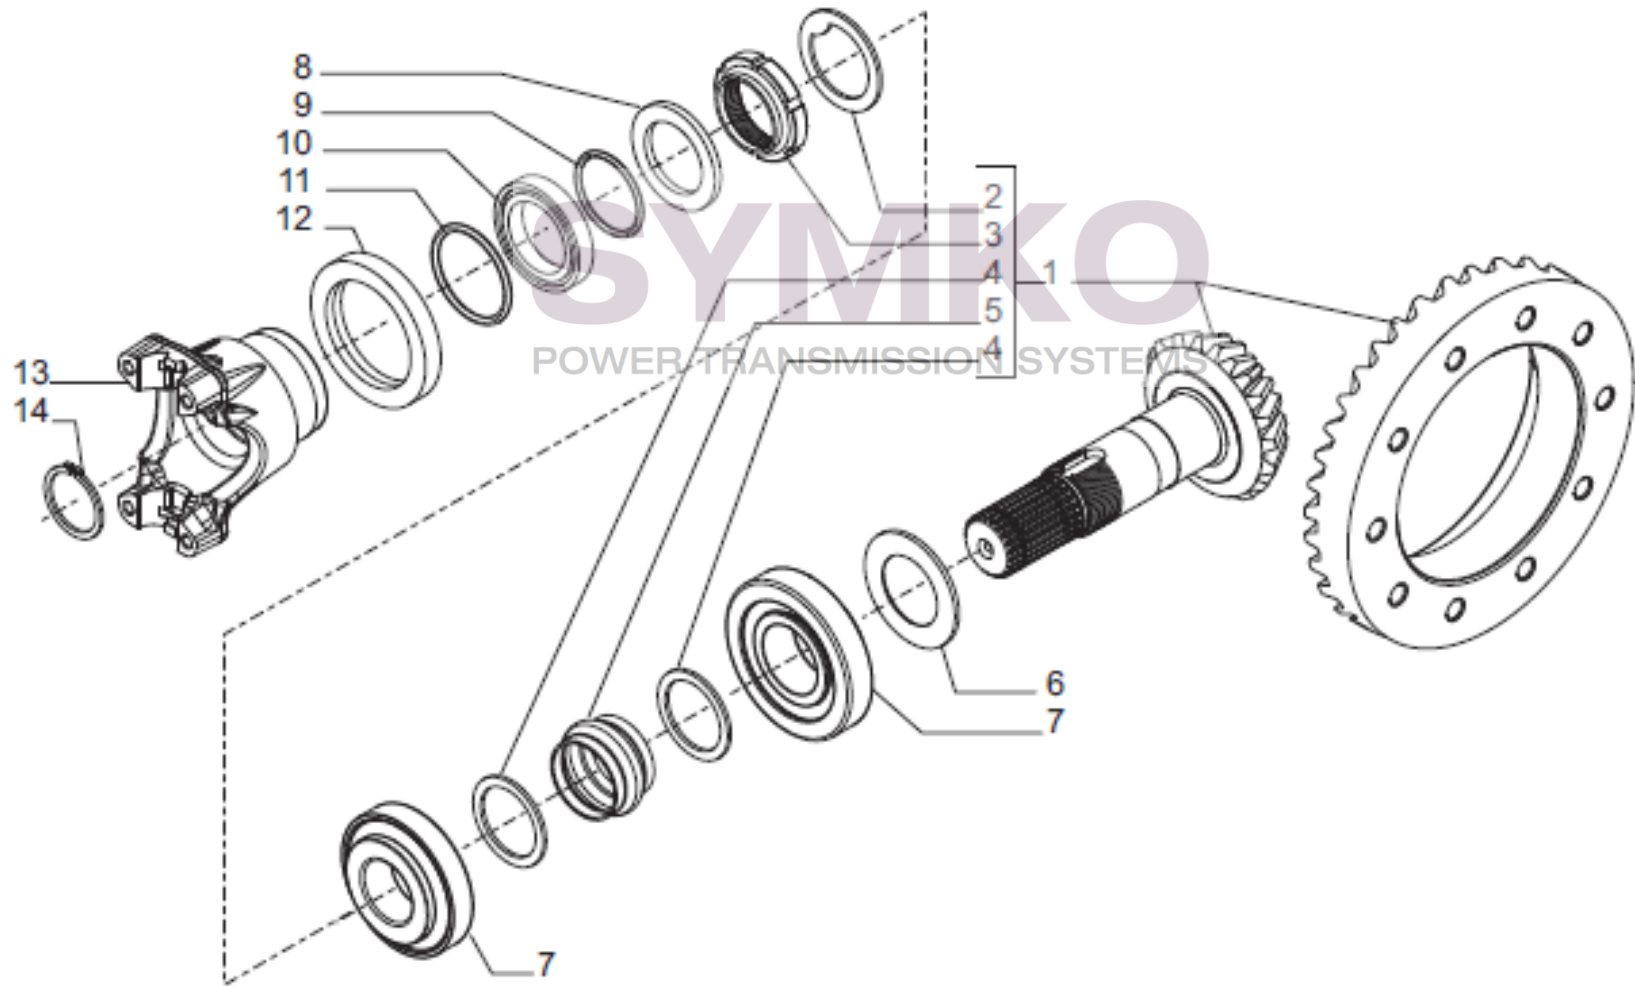

VUES PONT CARRARO N°389882

Vue N°3

SYMKO – Parc d'activité de Tournebride – 23 Rue de la Guillauderie 44118
LA CHEVROLIERE

Tél : 02 51 70 13 13 - fax : 02 51 70 04 04

contact@symko.fr

www.symko.fr