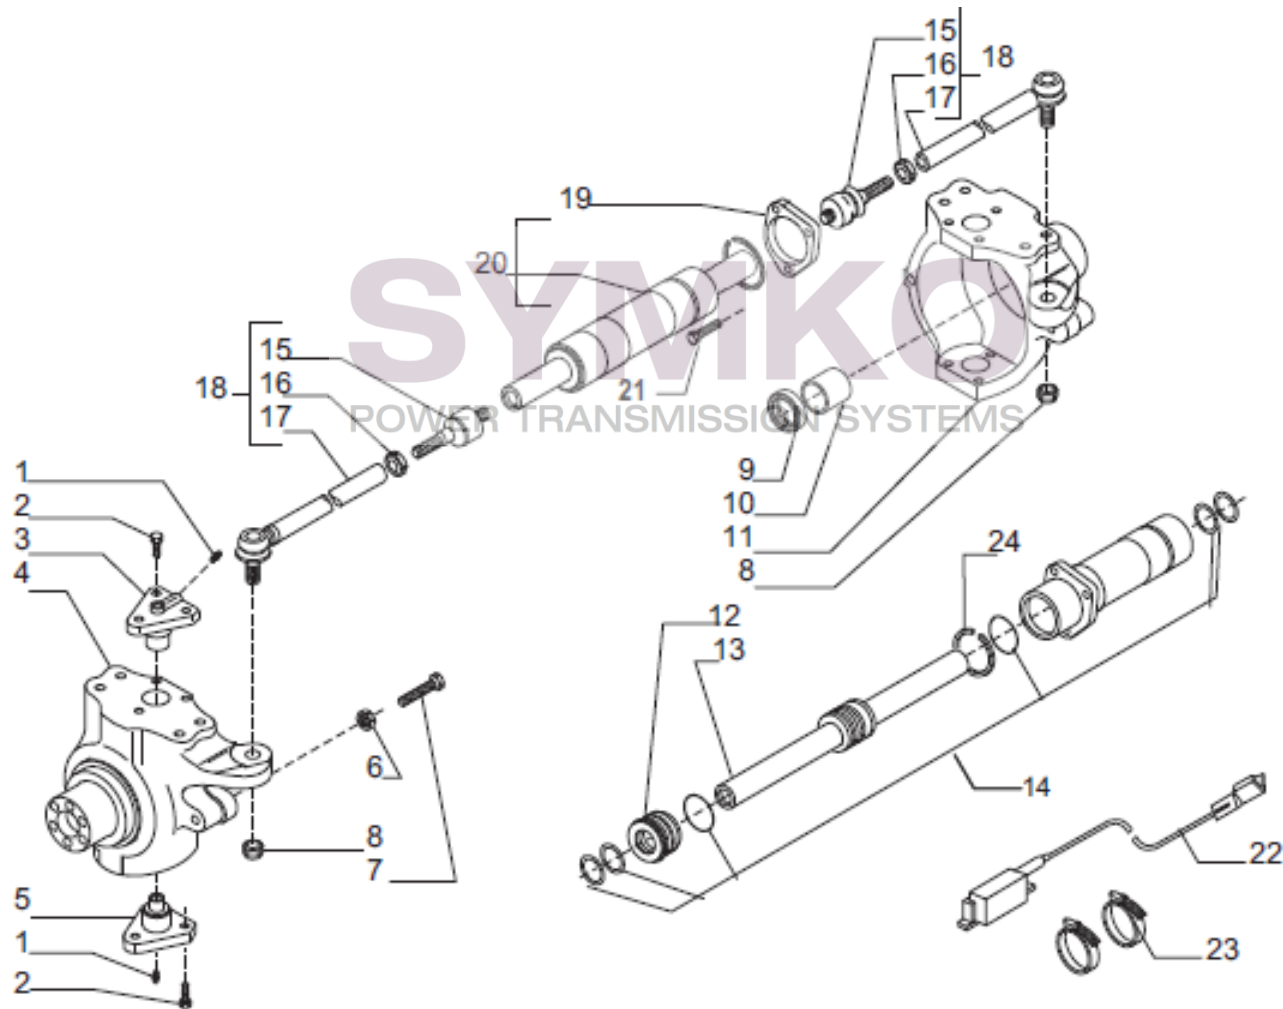

VUES PONT CARRARO N°389882

Vue N°2

SYMKO – Parc d'activité de Tournebride – 23 Rue de la Guillauderie 44118
LA CHEVROLIERE

Tél : 02 51 70 13 13 - fax : 02 51 70 04 04

contact@symko.fr

www.symko.fr