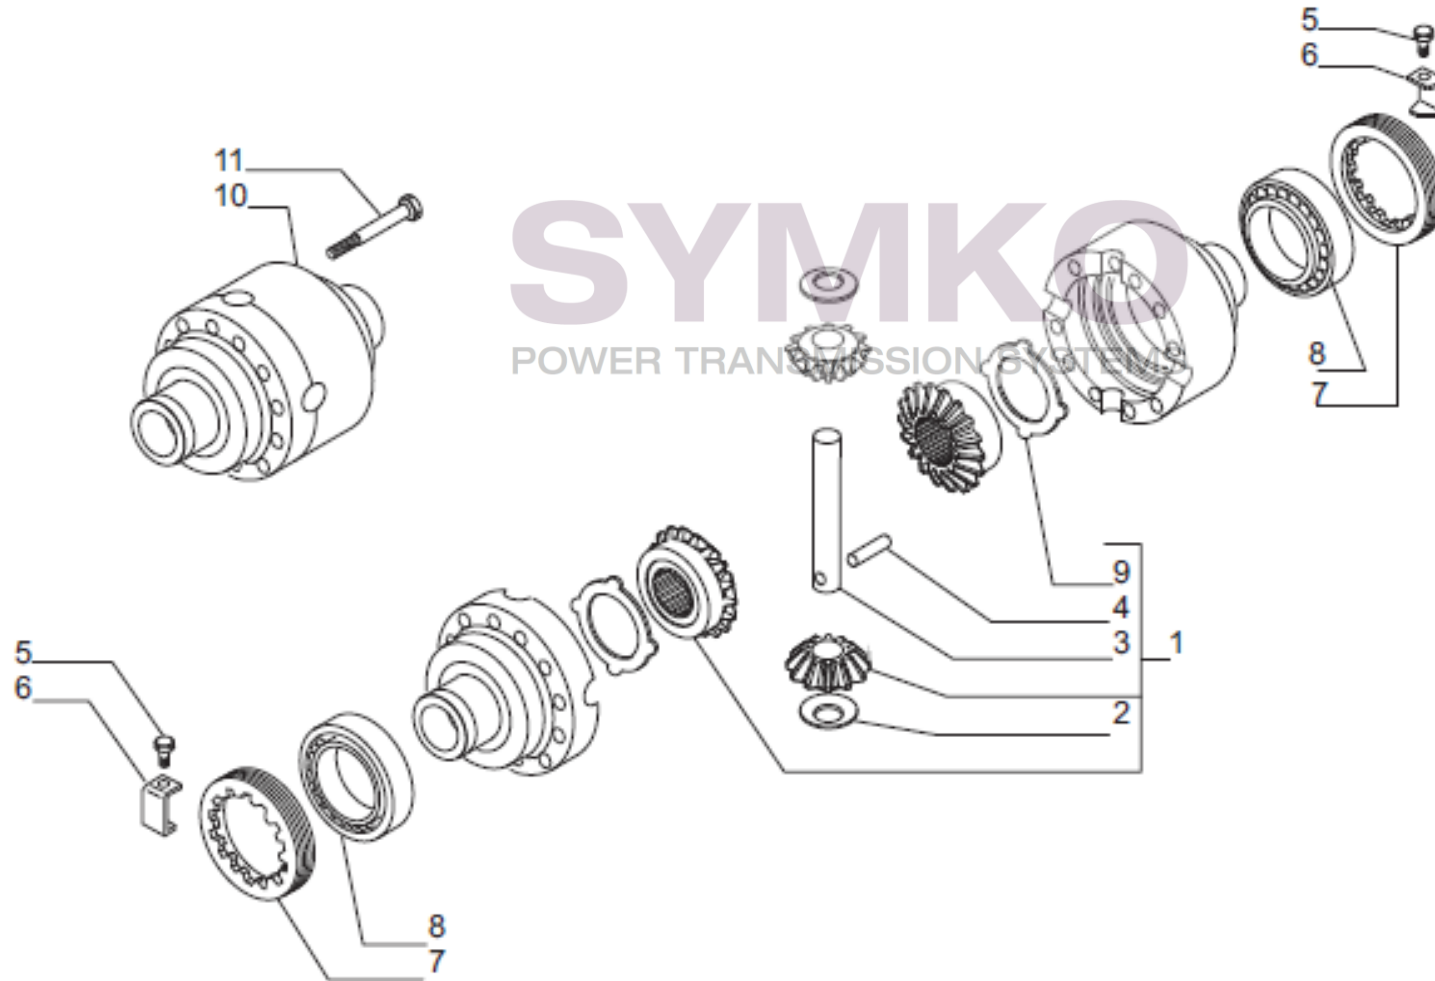

VUES PONT CARRARO N°389882

Vue N°4

SYMKO – Parc d'activité de Tournebride – 23 Rue de la Guillauderie 44118
LA CHEVROLIERE

Tél : 02 51 70 13 13 - fax : 02 51 70 04 04

contact@symko.fr

www.symko.fr