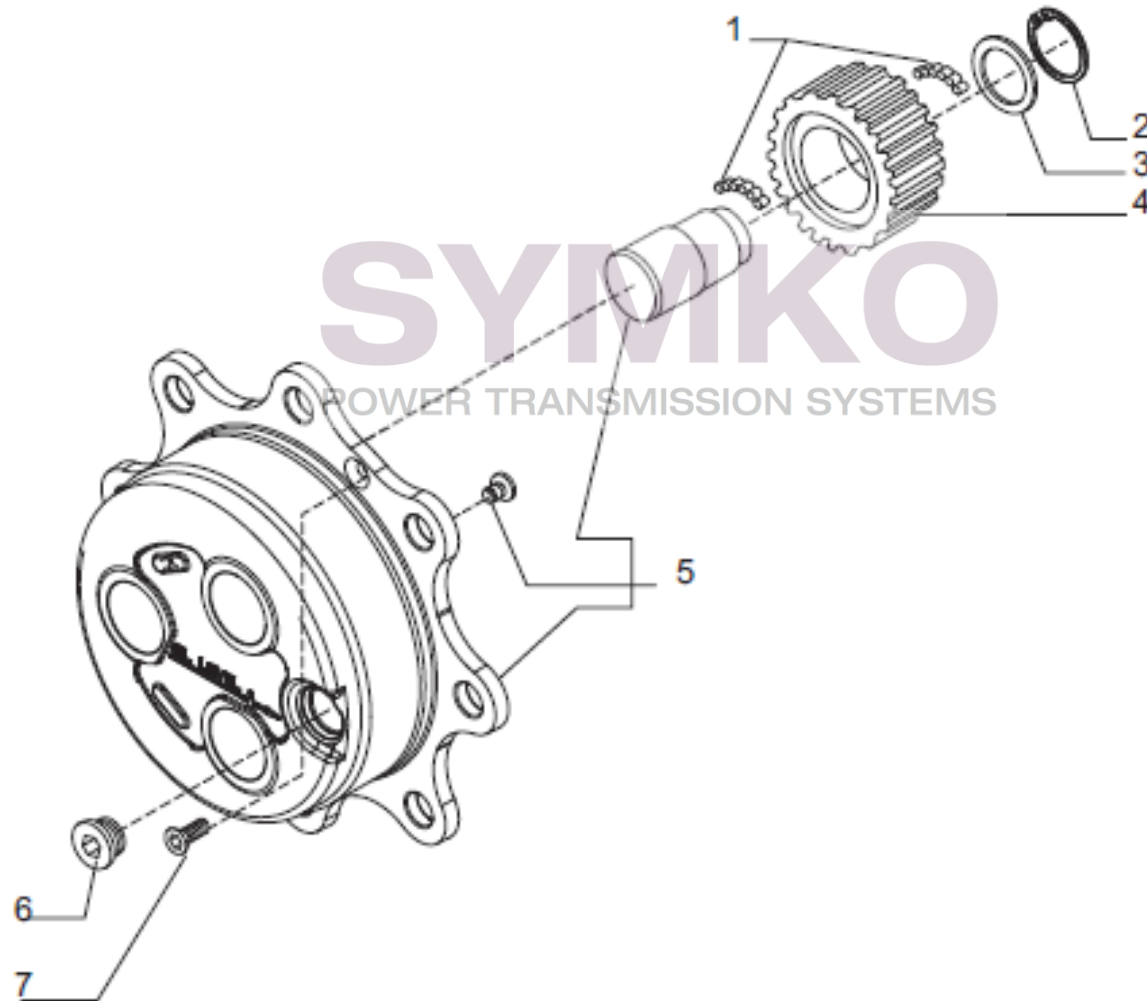

SYMKO

POWER TRANSMISSION SYSTEMS

VUES PONT CARRARO N°389882

Vue N°7

SYMKO – Parc d’activité de Tournebride – 23 Rue de la Guillauderie 44118
LA CHEVROLIERE

Tél : 02 51 70 13 13 - fax : 02 51 70 04 04

contact@symko.fr

www.symko.fr