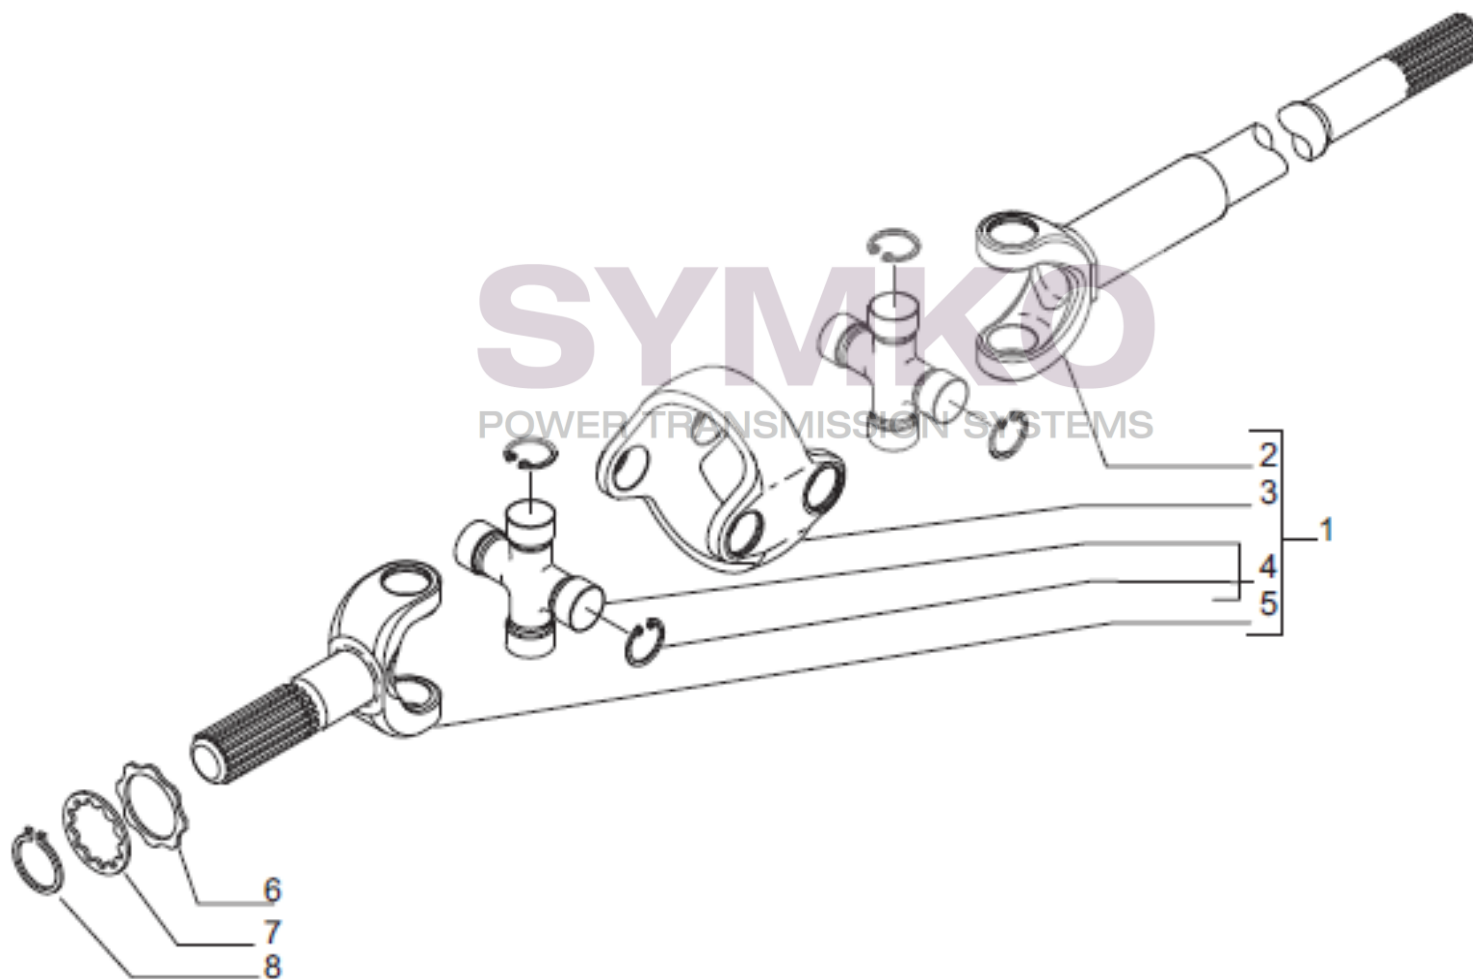

SYMKO

POWER TRANSMISSION SYSTEMS

VUES PONT CARRARO N°389882

Vue N°5

SYMKO – Parc d'activité de Tournebride – 23 Rue de la Guillauderie 44118
LA CHEVROLIERE

Tél : 02 51 70 13 13 - fax : 02 51 70 04 04

contact@symko.fr

www.symko.fr