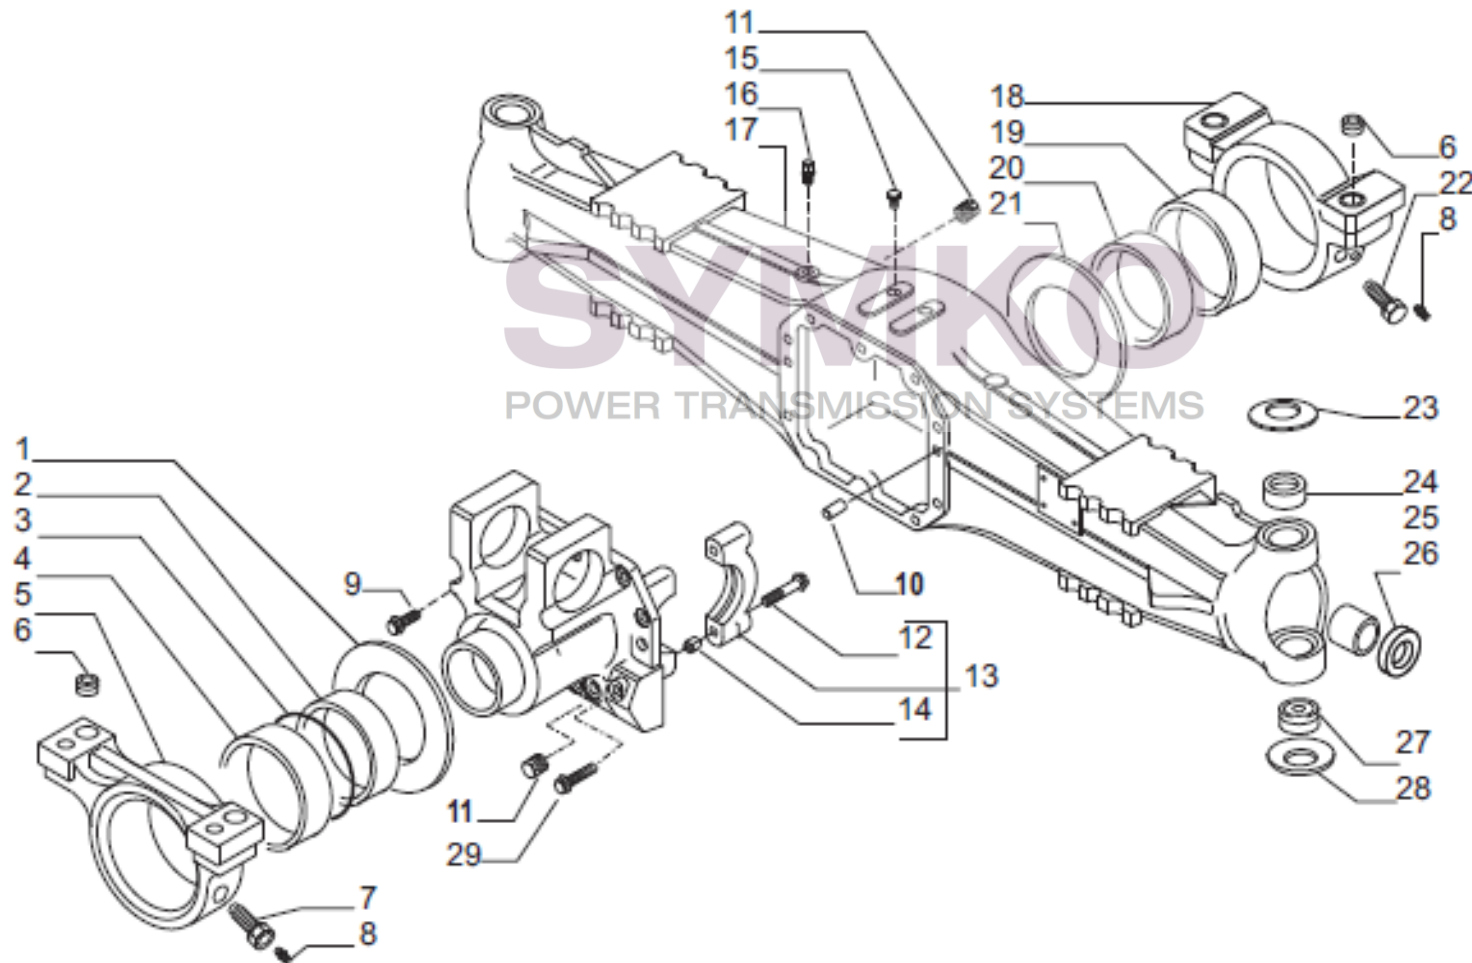

## VUES PONT CARRARO N°389882

Vue N°1

SYMKO – Parc d'activité de Tournebride – 23 Rue de la Guillauderie 44118  
LA CHEVROLIERE

Tél : 02 51 70 13 13 - fax : 02 51 70 04 04

[contact@symko.fr](mailto:contact@symko.fr)