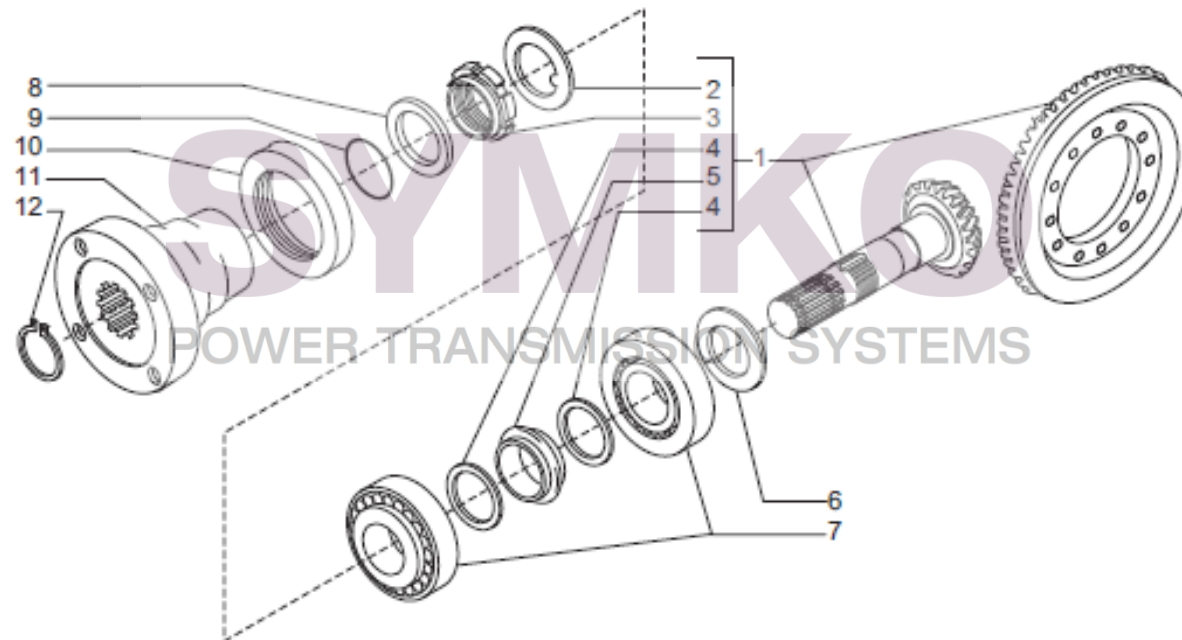

SYMKO

POWER TRANSMISSION SYSTEMS

VUES PONT CARRARO N° 391435

Vue N°3

26.25M AXLE REF. 391435

Coppia conica
Bevel gear set

SYMKO – Parc d'activité de Tournebride – 23 Rue de la Guillauderie 44118
LA CHEVROLIERE

Tél : 02 51 70 13 13

contact@symko.fr

www.symko.fr