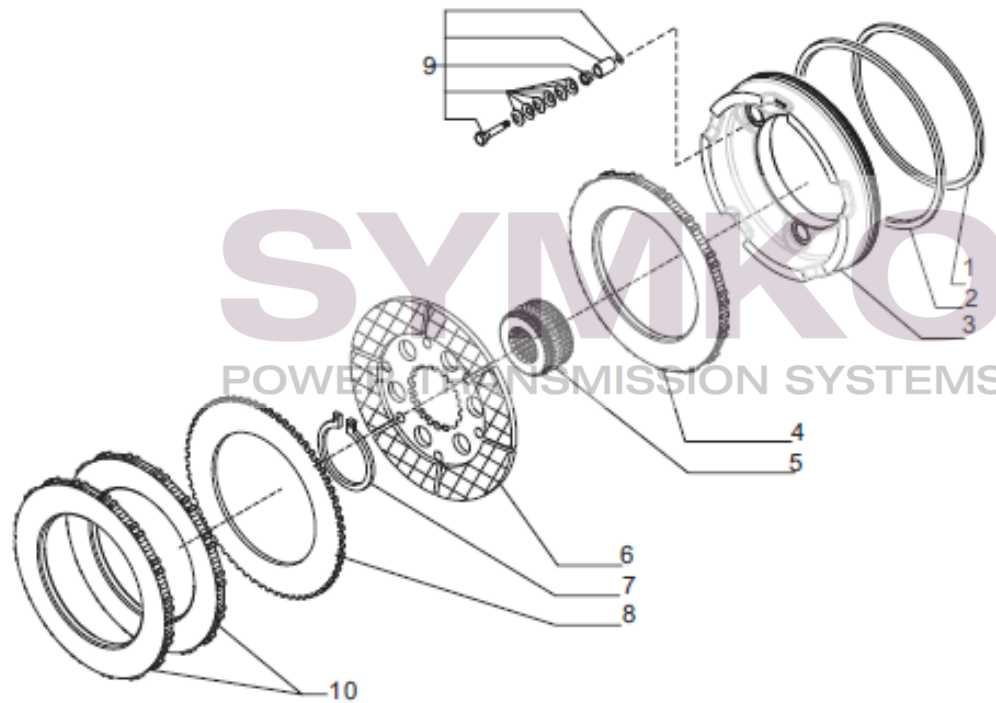

SYMKO

POWER TRANSMISSION SYSTEMS

VUES PONT CARRARO N° 391435

Vue N°7

26.25M AXLE REF. 391435

Freni
Brakes

SYMKO – Parc d'activité de Tournebride – 23 Rue de la Guillauderie 44118
LA CHEVROLIERE

Tél : 02 51 70 13 13

contact@symko.fr

www.symko.fr