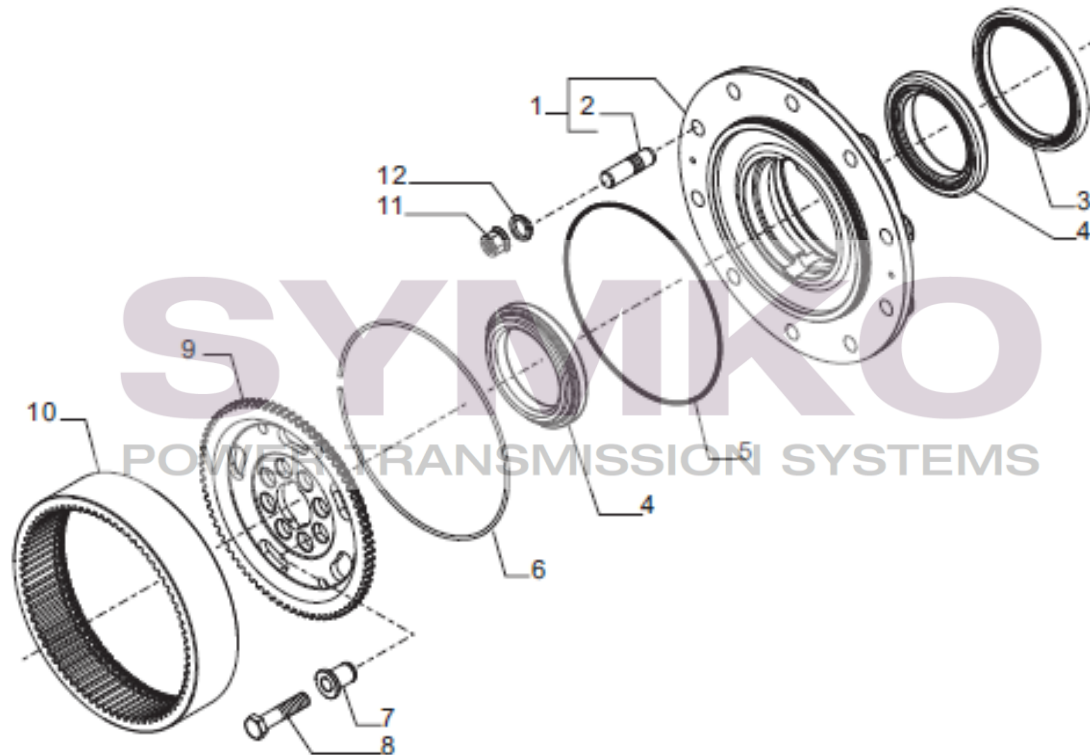

VUES PONT CARRARO N° 391435

Vue N°8

26.25M AXLE REF. 391435

Mozzo ruota
Wheel hub

SYMKO – Parc d'activité de Tournebride – 23 Rue de la Guillauderie 44118
LA CHEVROLIERE

Tél : 02 51 70 13 13

contact@symko.fr