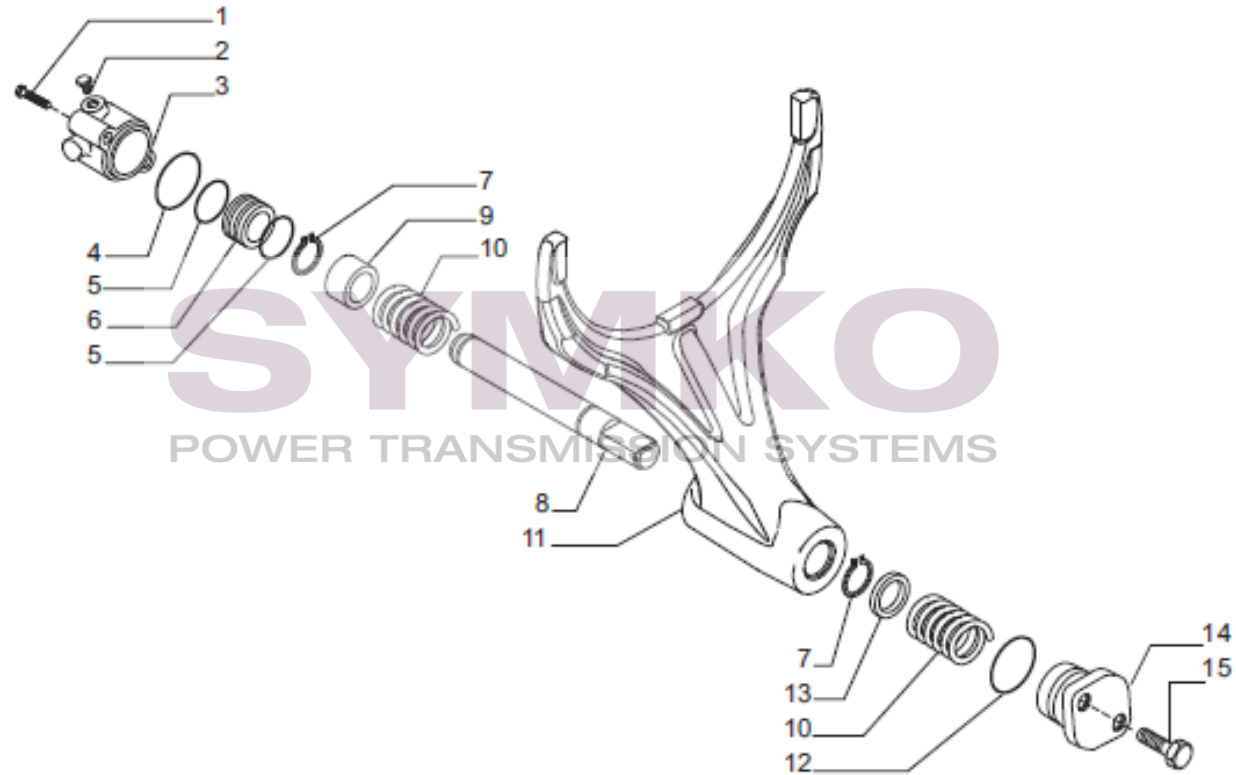

SYMKO

POWER TRANSMISSION SYSTEMS

VUES PONT CARRARO N° 391435

Vue N°5

26.25M AXLE REF. 391435

Differenziale
Differential

SYMKO – Parc d’activité de Tournebride – 23 Rue de la Guillauderie 44118
LA CHEVROLIERE

Tél : 02 51 70 13 13

contact@symko.fr

www.symko.fr