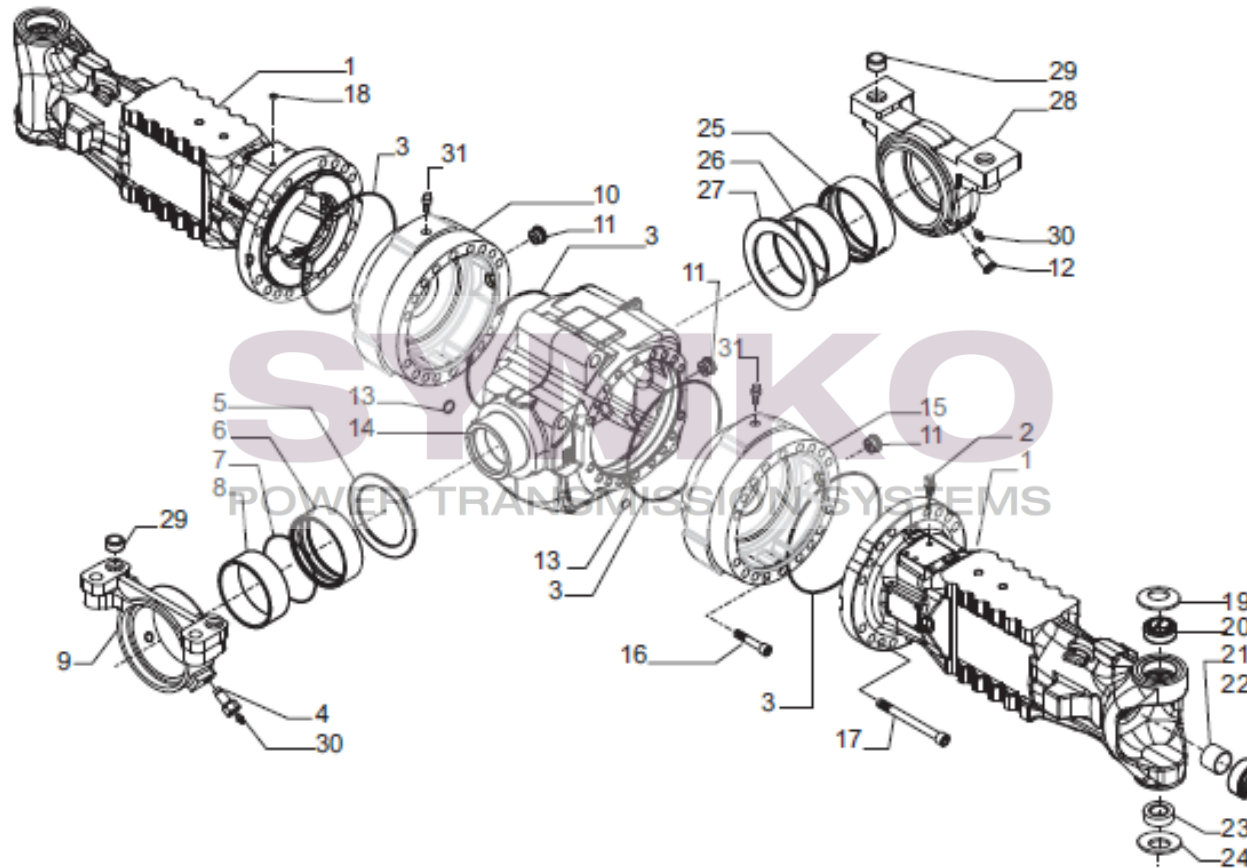

SYMKO

POWER TRANSMISSION SYSTEMS

VUES PONT CARRARO N° 391435

Vue N°1

26.25M AXLE REF. 391435

Corpo assale
Axle housing

SYMKO – Parc d'activité de Tournebride – 23 Rue de la Guillauderie 44118
LA CHEVROLIERE

Tél : 02 51 70 13 13

contact@symko.fr

www.symko.fr

SYMKO

POWER TRANSMISSION SYSTEMS

VUES PONT CARRARO N° 391435

Vue N°3

26.25M AXLE REF. 391435

contact@symko.fr

www.symko.fr

SYMKO

POWER TRANSMISSION SYSTEMS

VUES PONT CARRARO N° 391435

Vue N°6

26.25M AXLE REF. 391435

Doppio giunto
Double U-joint