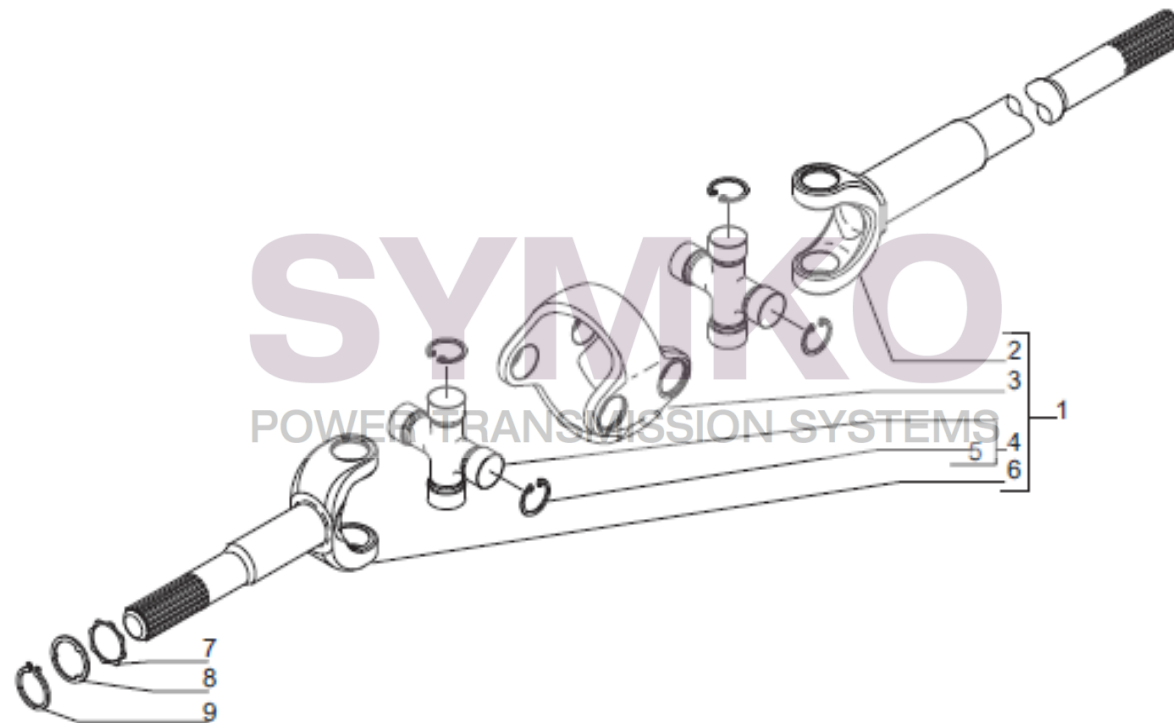

contact@symko.fr

www.symko.fr

SYMKO

POWER TRANSMISSION SYSTEMS

VUES PONT CARRARO N° 391435

Vue N°6

26.25M AXLE REF. 391435

Doppio giunto
Double U-joint