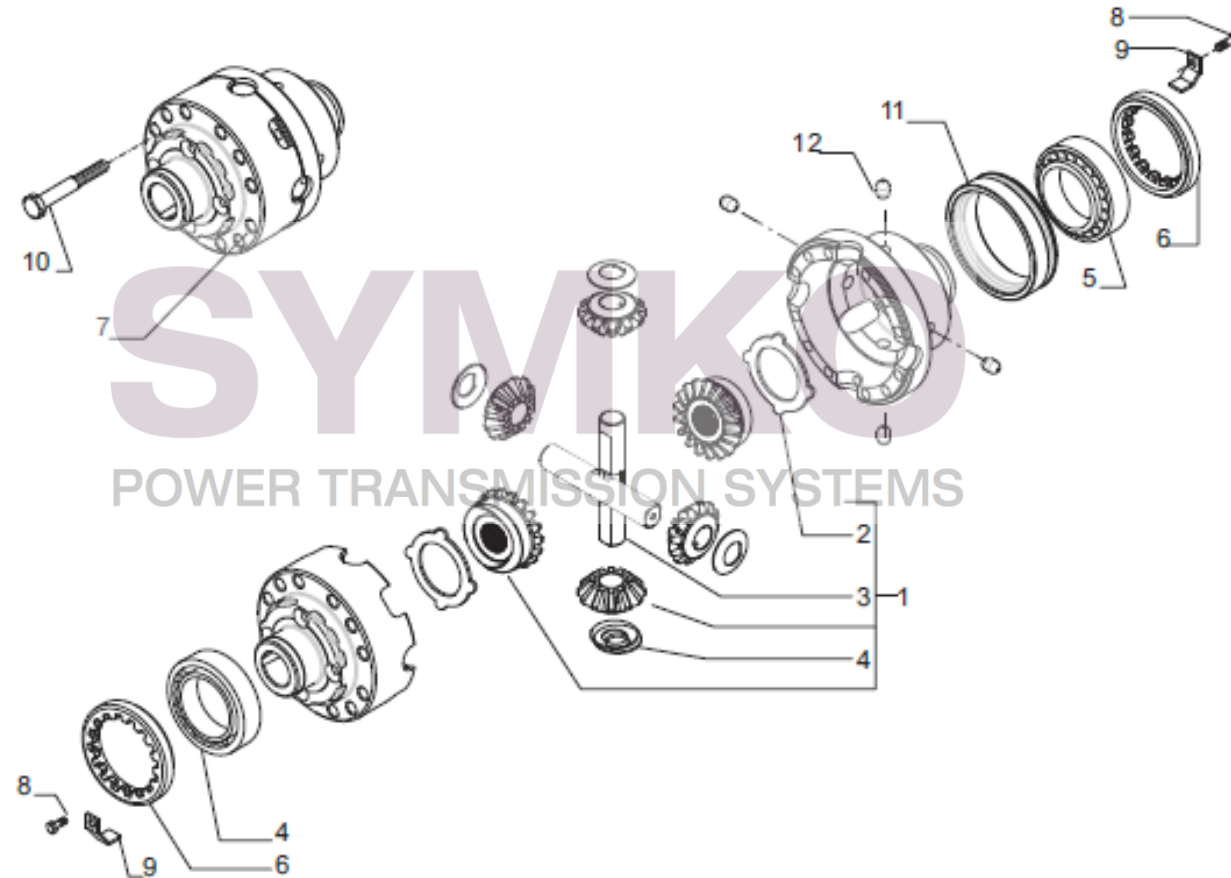

SYMKO

POWER TRANSMISSION SYSTEMS

VUES PONT CARRARO N° 391435

Vue N°4

26.25M AXLE REF. 391435

Differenziale
Differential

SYMKO – Parc d'activité de Tournebride – 23 Rue de la Guillauderie 44118
LA CHEVROLIERE

Tél : 02 51 70 13 13

contact@symko.fr

www.symko.fr