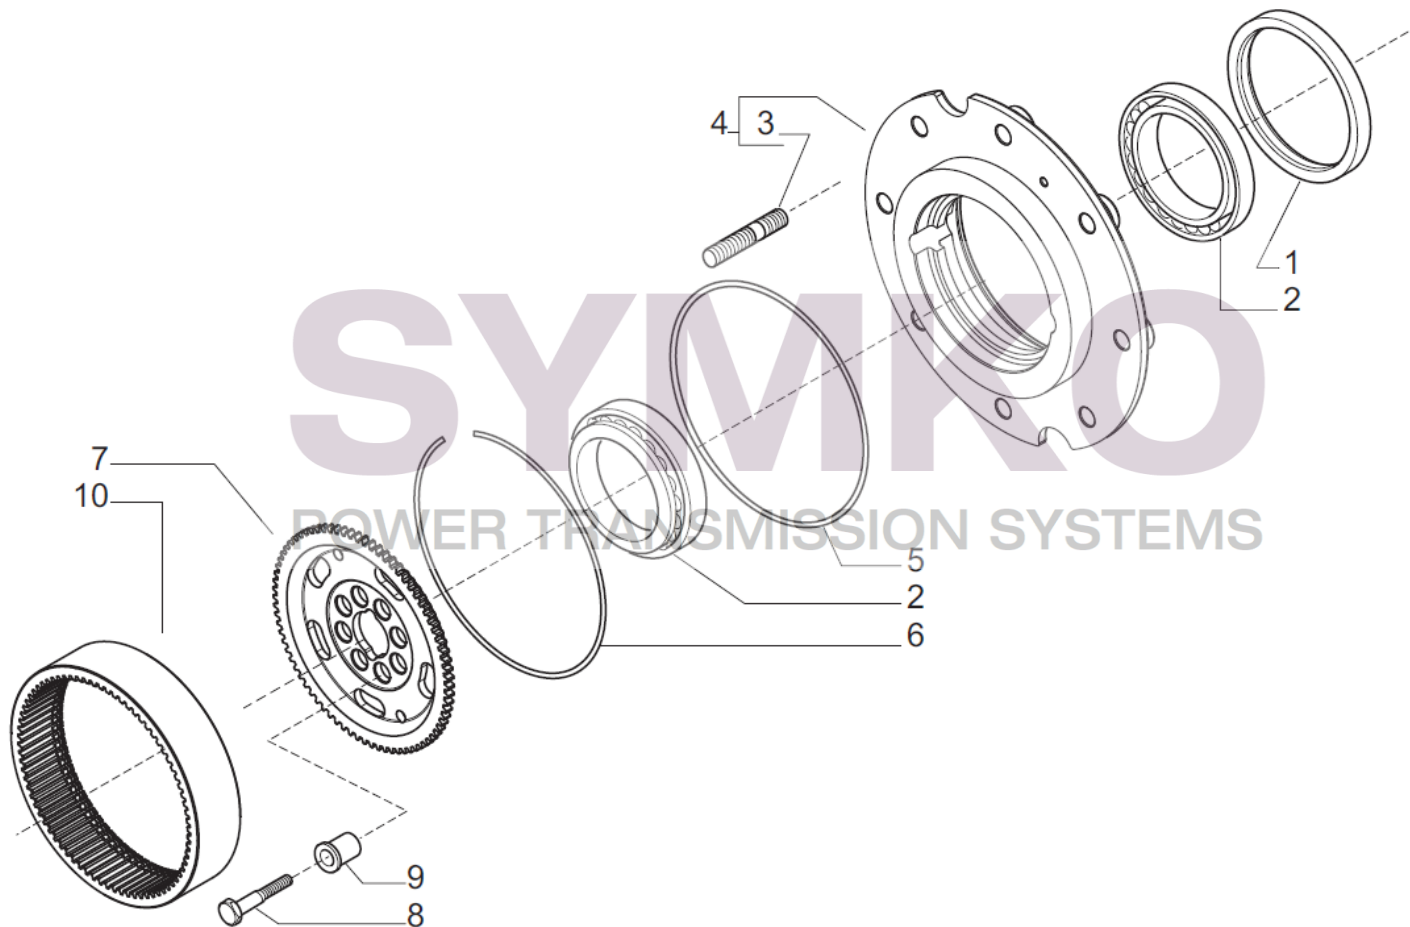

SYMKO

POWER TRANSMISSION SYSTEMS

VUES PONT CARRARO N° 391722

Vue N°6

SYMKO – Parc d'activité de Tournbride – 23 Rue de la Guillauderie 44118
LA CHEVROLIERE

Tél : 02 51 70 13 13

contact@symko.fr

www.symko.fr