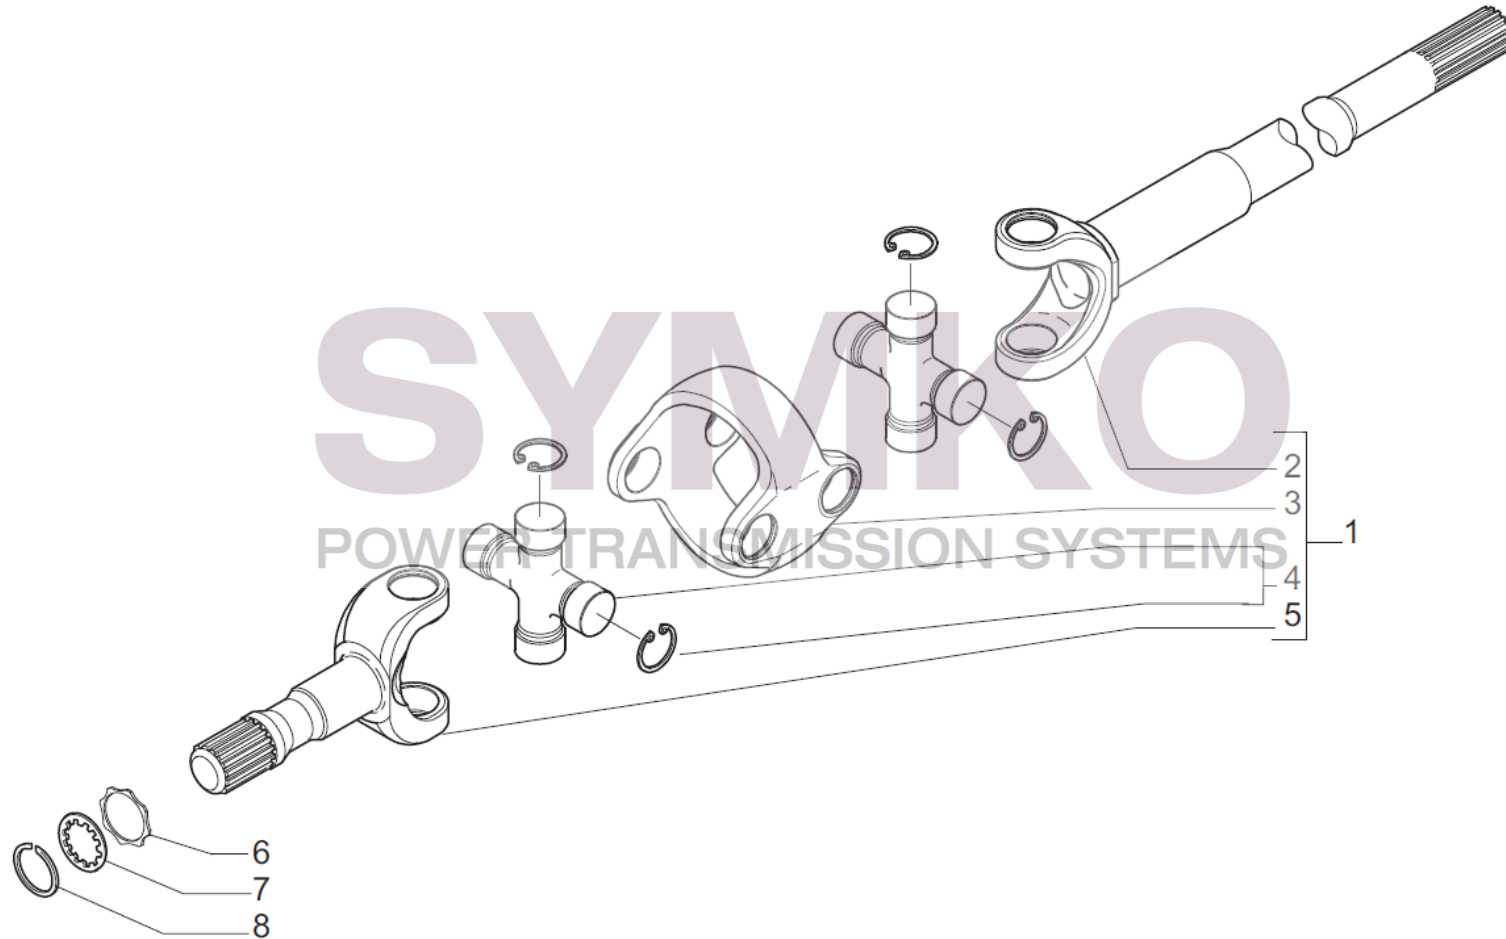

SYMKO

POWER TRANSMISSION SYSTEMS

VUES PONT CARRARO N° 391722
Vue N°5

SYMKO – Parc d'activité de Tournbride – 23 Rue de la Guillauderie 44118
LA CHEVROLIERE

Tél : 02 51 70 13 13

contact@symko.fr

www.symko.fr