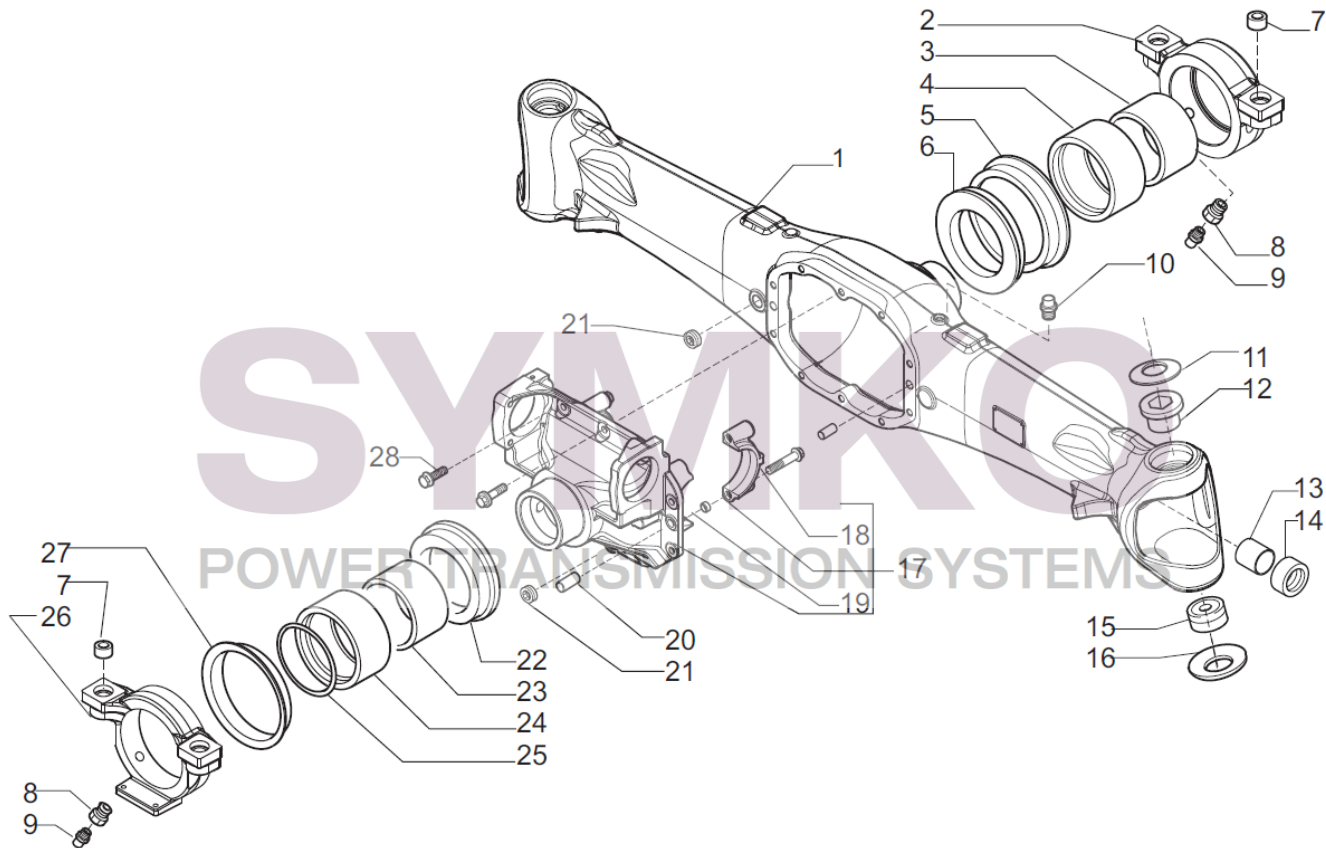

SYMKO

POWER TRANSMISSION SYSTEMS

VUES PONT CARRARO N° 391722

Vue N°1

SYMKO – Parc d'activité de Tournbride – 23 Rue de la Guillauderie 44118
LA CHEVROLIERE

Tél : 02 51 70 13 13

contact@symko.fr

www.symko.fr