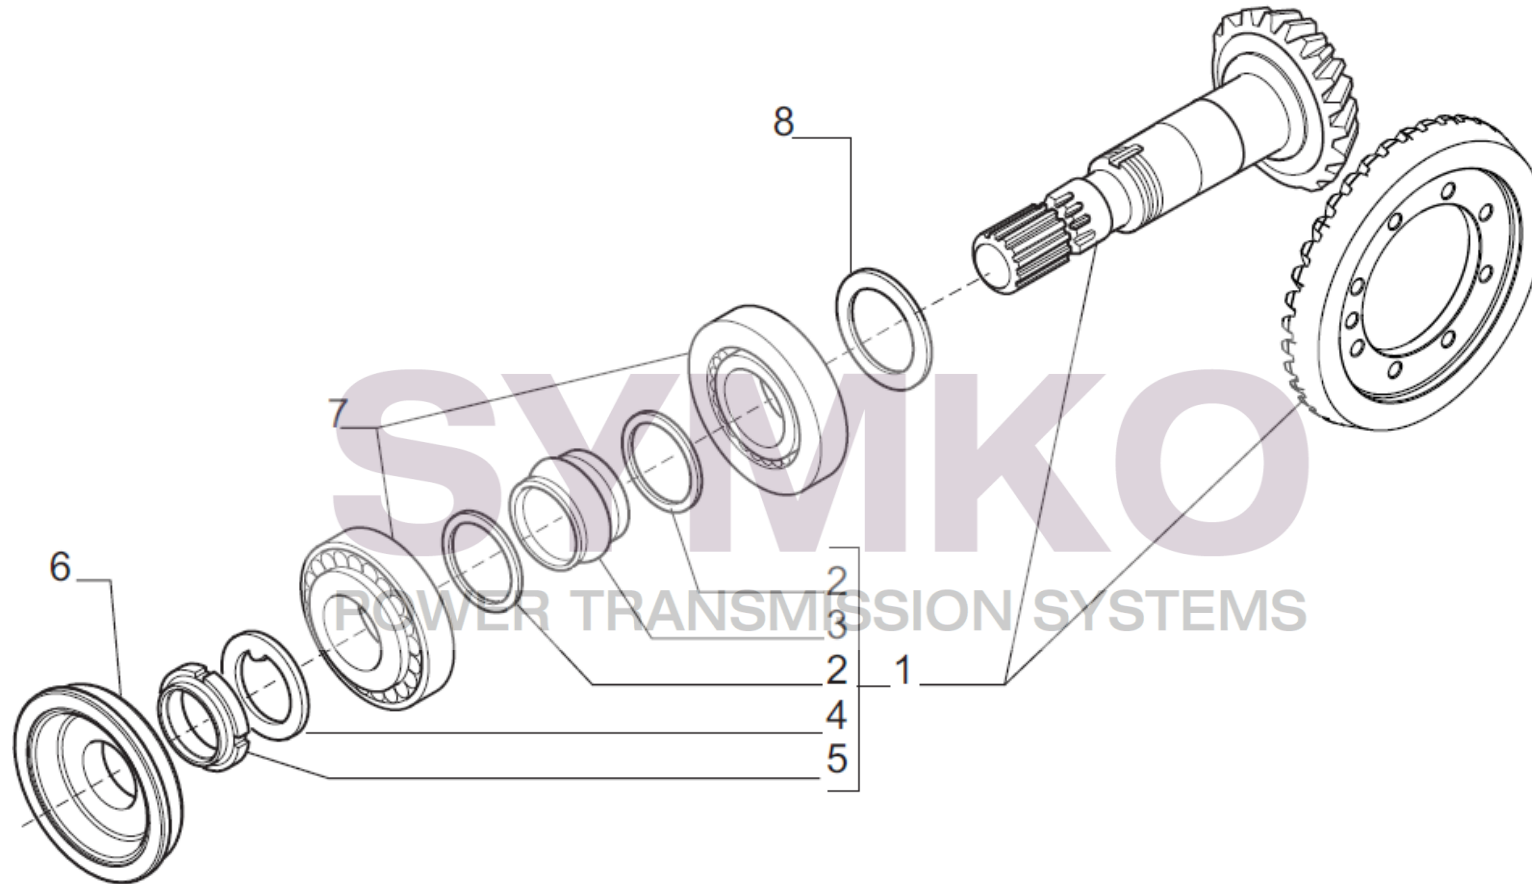

SYMKO

POWER TRANSMISSION SYSTEMS

VUES PONT CARRARO N° 391722
Vue N°3

SYMKO – Parc d'activité de Tournbride – 23 Rue de la Guillauderie 44118
LA CHEVROLIERE

Tél : 02 51 70 13 13

contact@symko.fr

www.symko.fr