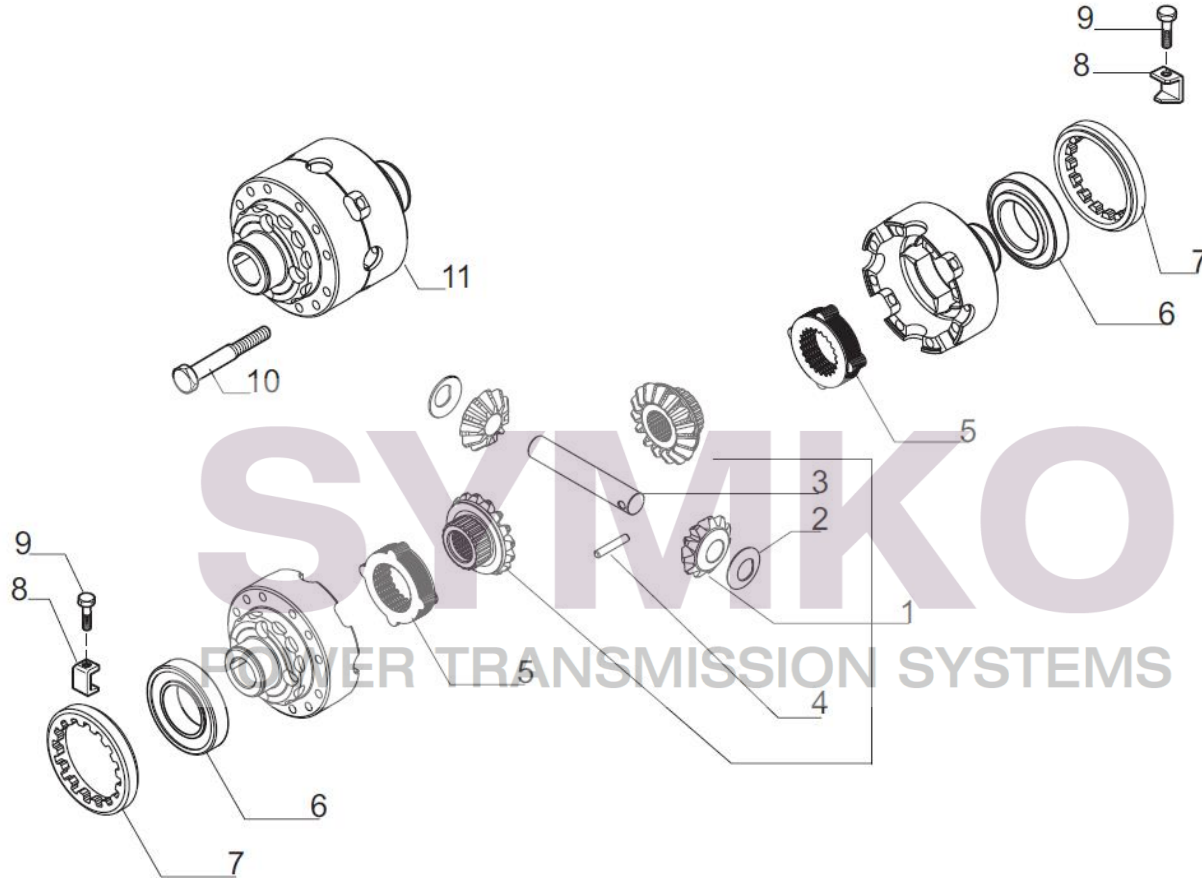

SYMKO

POWER TRANSMISSION SYSTEMS

VUES PONT CARRARO N° 391722
Vue N°4

SYMKO – Parc d'activité de Tournbride – 23 Rue de la Guillauderie 44118
LA CHEVROLIERE

Tél : 02 51 70 13 13

contact@symko.fr

www.symko.fr