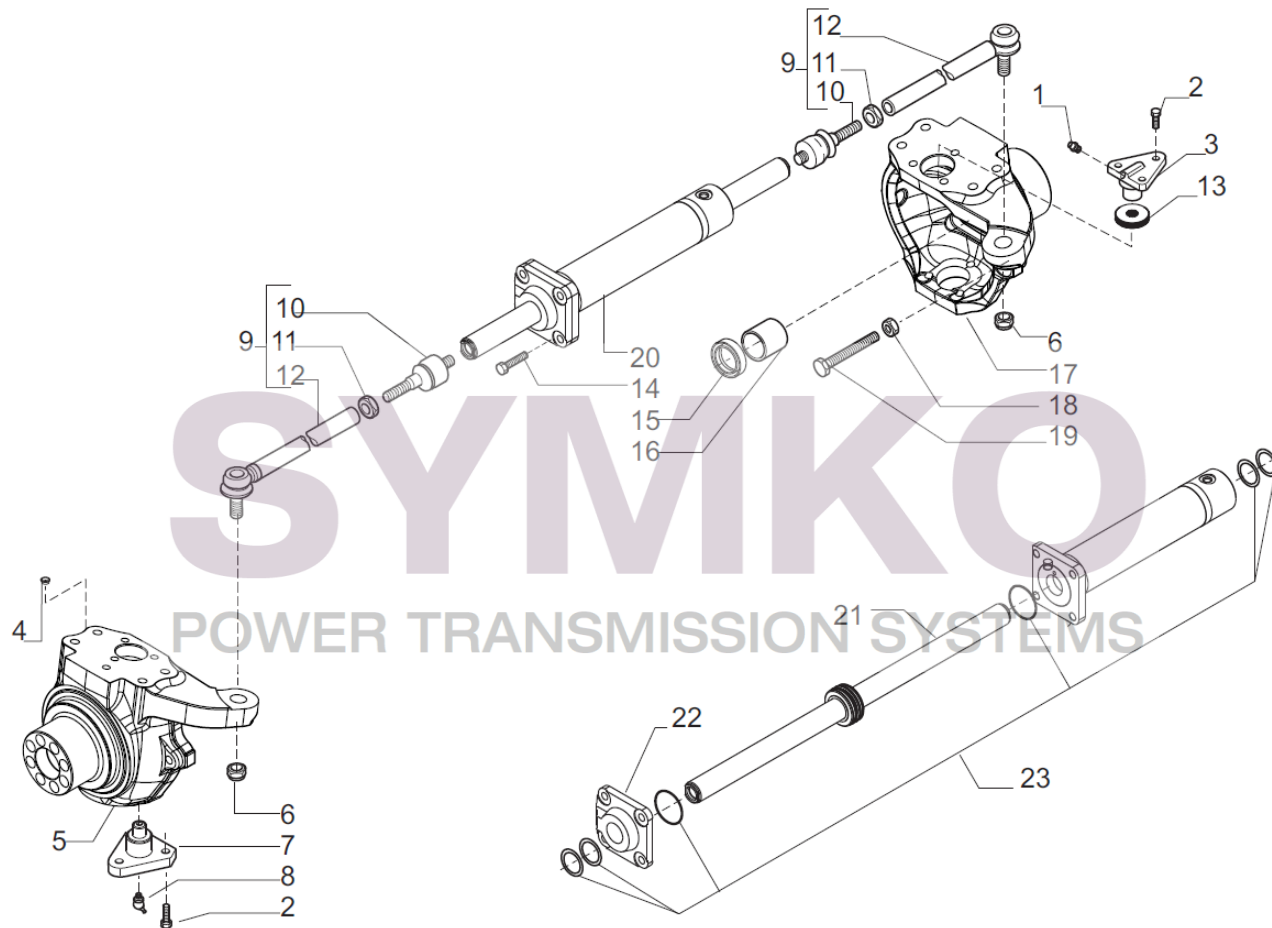

SYMKO

POWER TRANSMISSION SYSTEMS

VUES PONT CARRARO N° 391722

Vue N°2

SYMKO – Parc d'activité de Tournbride – 23 Rue de la Guillauderie 44118
LA CHEVROLIERE

Tél : 02 51 70 13 13

contact@symko.fr

www.symko.fr