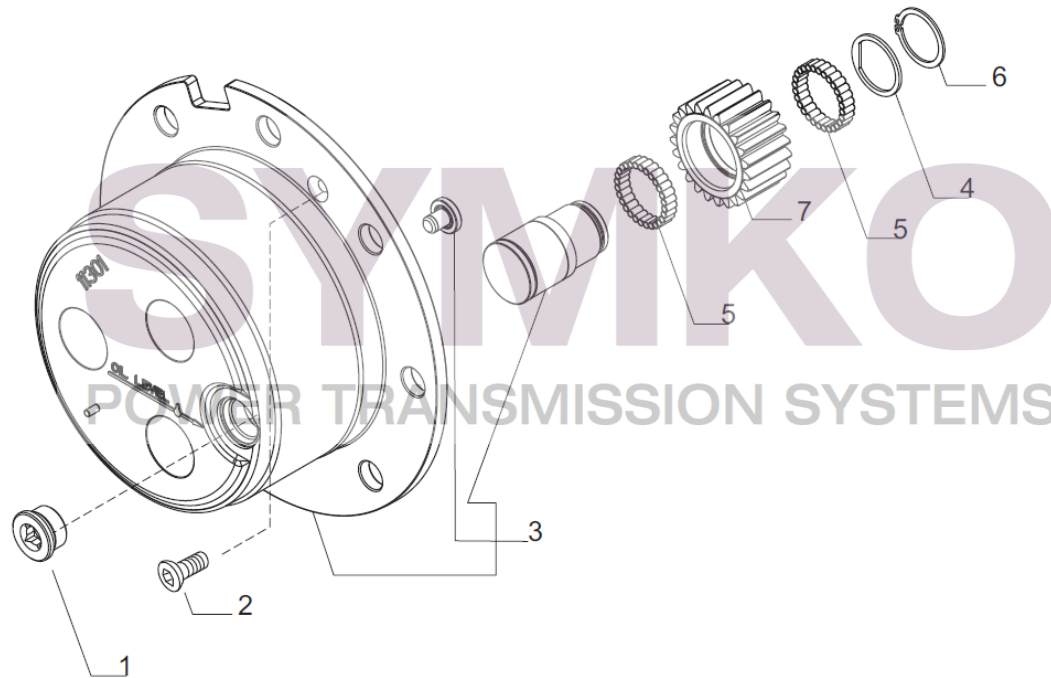

SYMKO

POWER TRANSMISSION SYSTEMS

VUES PONT CARRARO N° 391722
Vue N°7

SYMKO – Parc d'activité de Tournbride – 23 Rue de la Guillauderie 44118
LA CHEVROLIERE

Tél : 02 51 70 13 13

contact@symko.fr

www.symko.fr