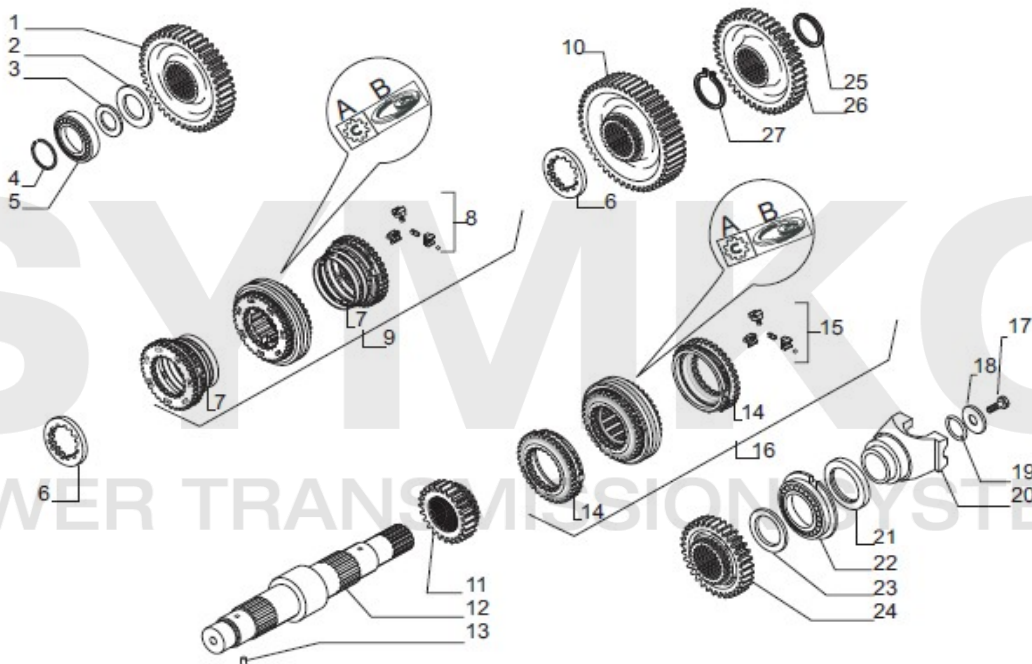

Vue N°6

SYMKO – Parc d'activité de Tournebride – 23 Rue de la Guillauderie 44118
LA CHEVROLIERE

Tél : 02 51 70 13 13 - fax : 02 51 70 04 04

contact@symko.fr

www.symko.fr