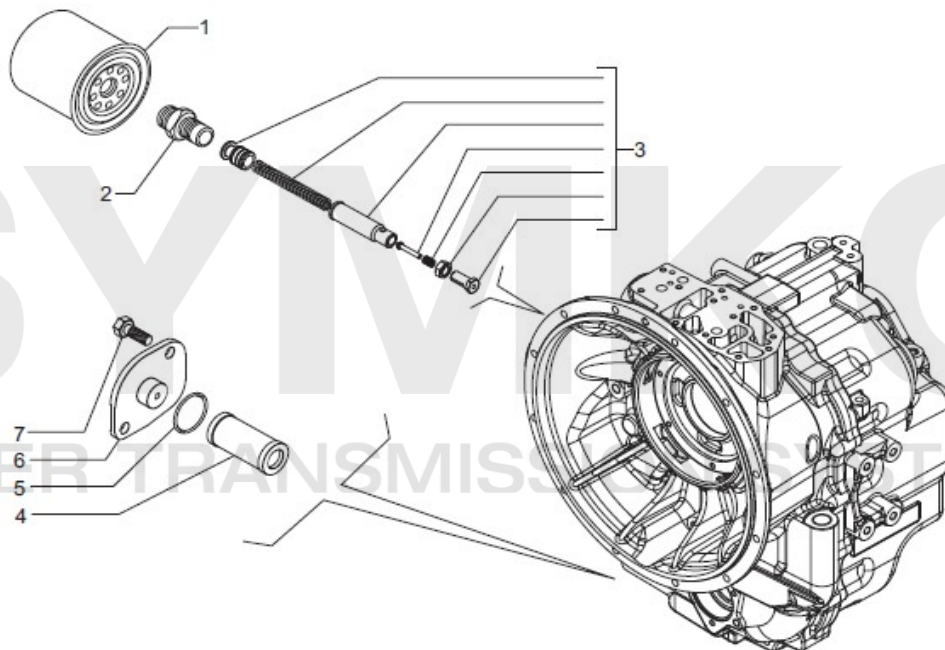

VUES BOITE CARRARO N° 393436

Vue N°1

Vue N°2

SYMKO – Parc d'activité de Tournebride – 23 Rue de la Guillauderie 44118
LA CHEVROLIERE

Tél : 02 51 70 13 13 - fax : 02 51 70 04 04

contact@symko.fr

www.symko.fr