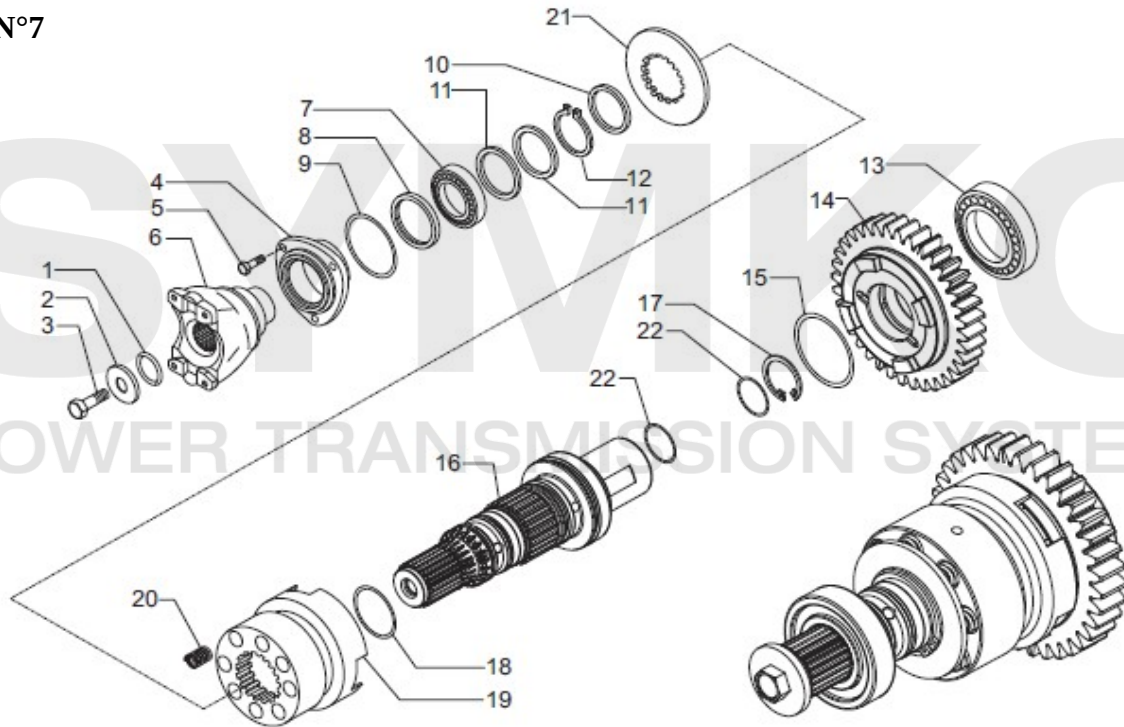

Vue N°5

VUES BOITE CARRARO N° 393436

Vue N°7