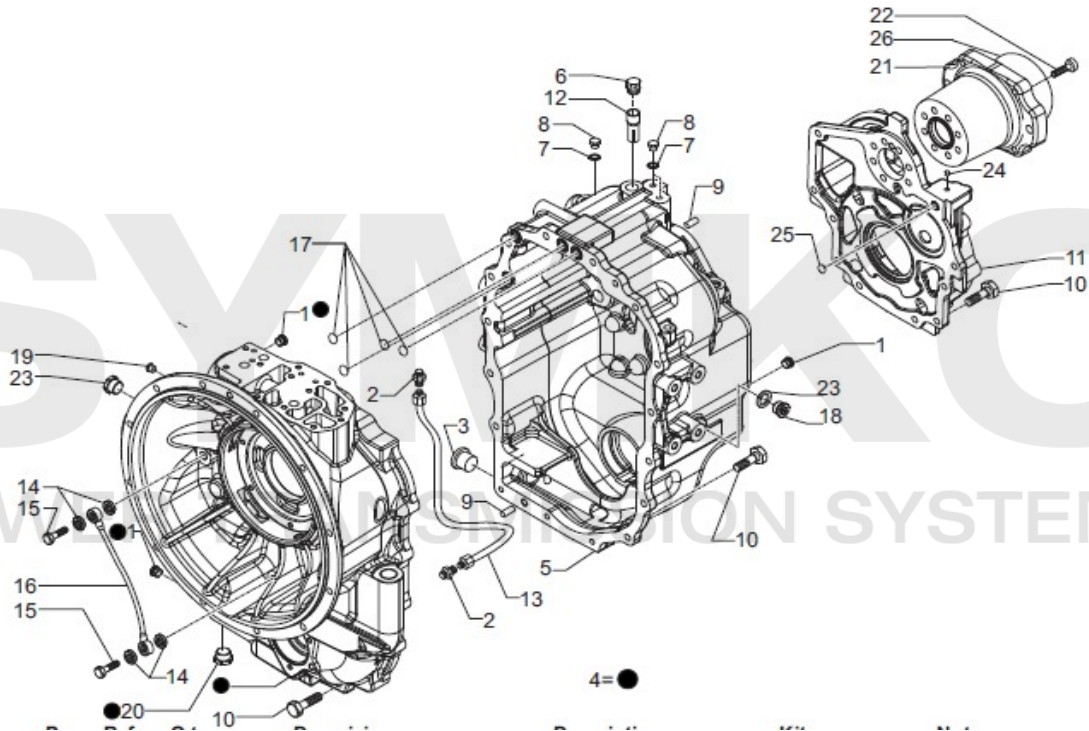

VUES BOITE CARRARO N° 393436

Vue N°3