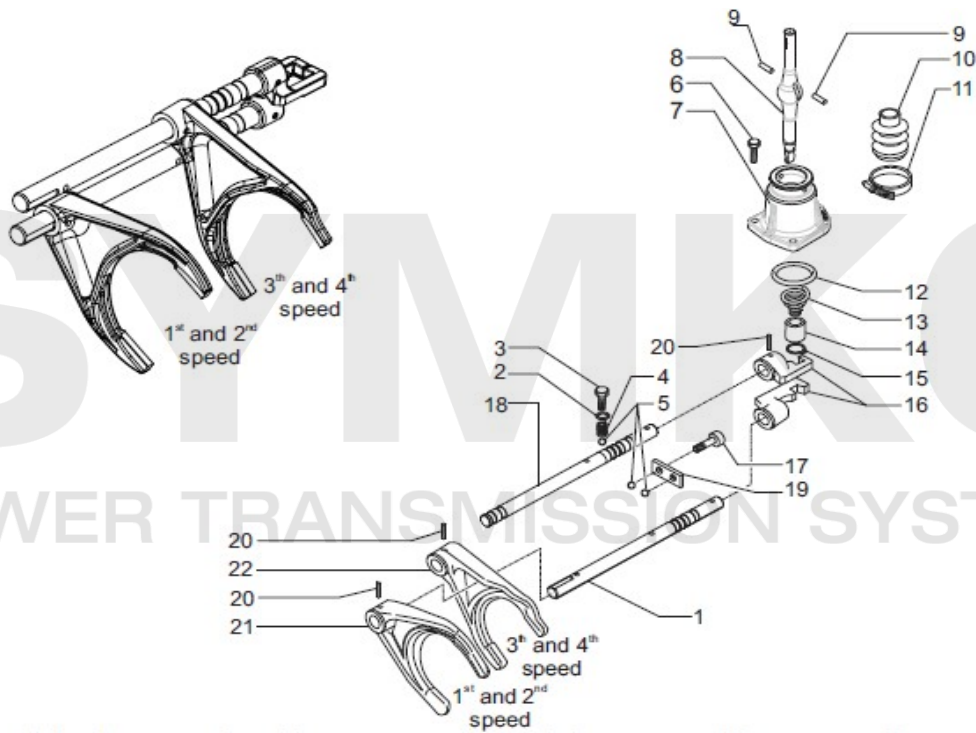

VUES BOITE CARRARO N° 393436

Vue N°9