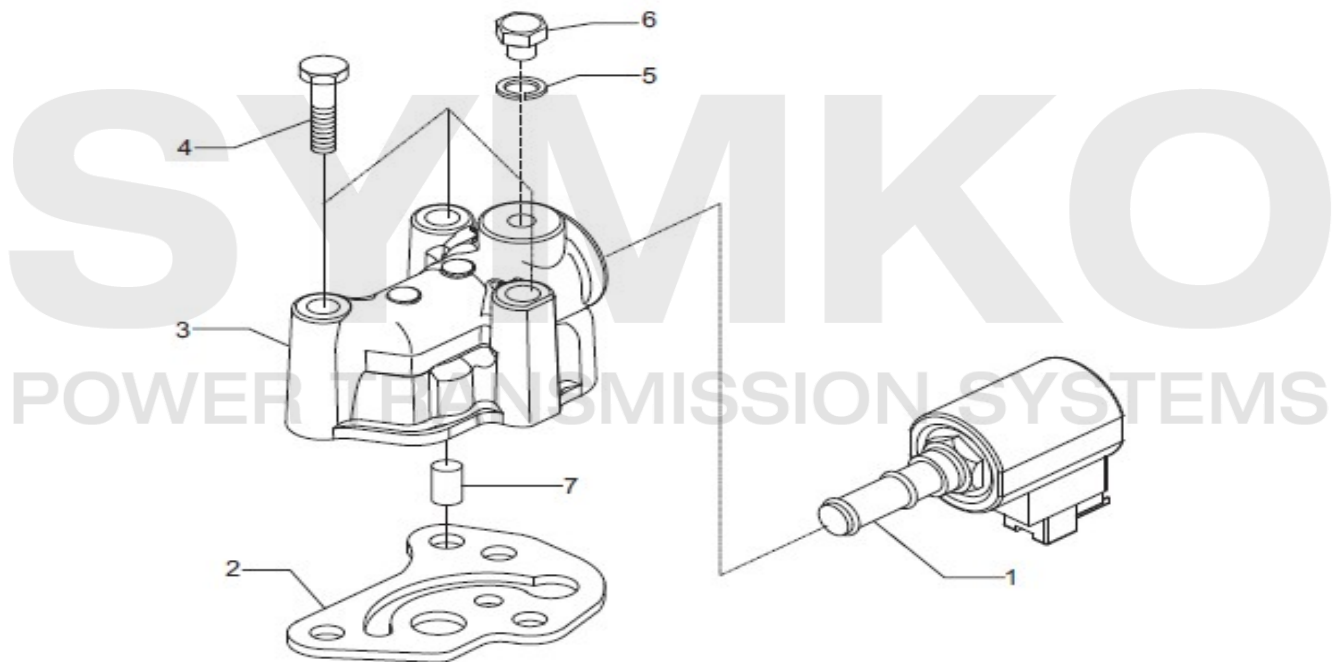

VUES BOITE CARRARO N° 393436

Vue N°11

SYMKO – Parc d'activité de Tournebride – 23 Rue de la Guillauderie 44118
LA CHEVROLIERE

Tél : 02 51 70 13 13 - fax : 02 51 70 04 04

contact@symko.fr

www.symko.fr