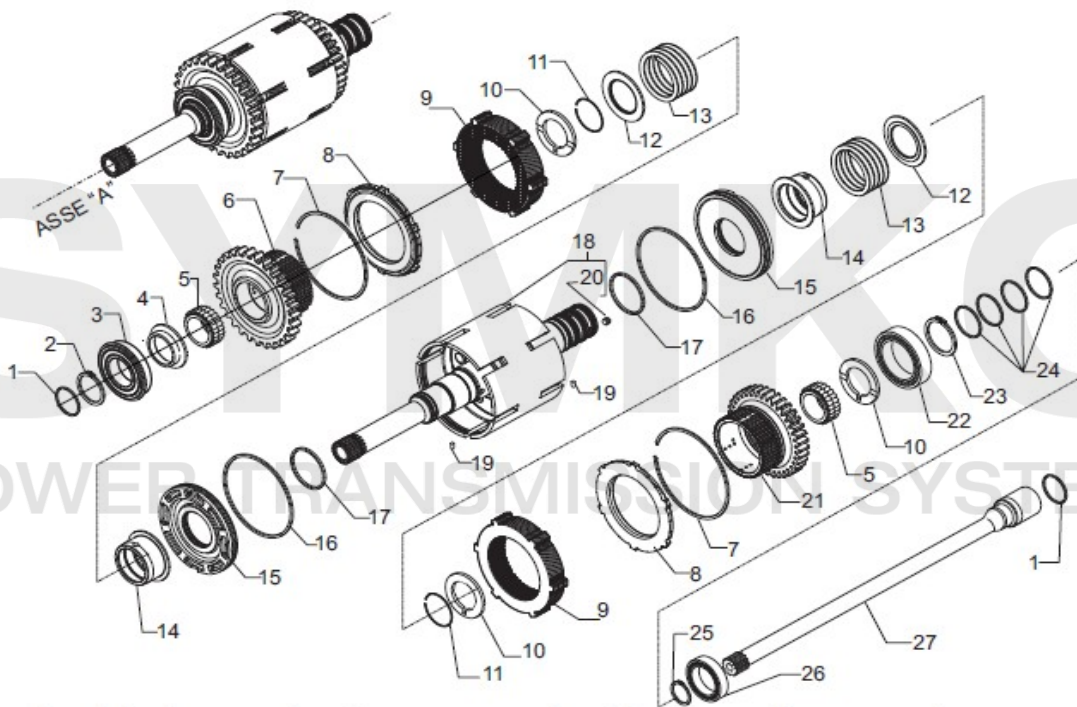

Vue N°4

SYMKO – Parc d'activité de Tournebride – 23 Rue de la Guillauderie 44118
LA CHEVROLIERE

Tél : 02 51 70 13 13 - fax : 02 51 70 04 04

contact@symko.fr

www.symko.fr