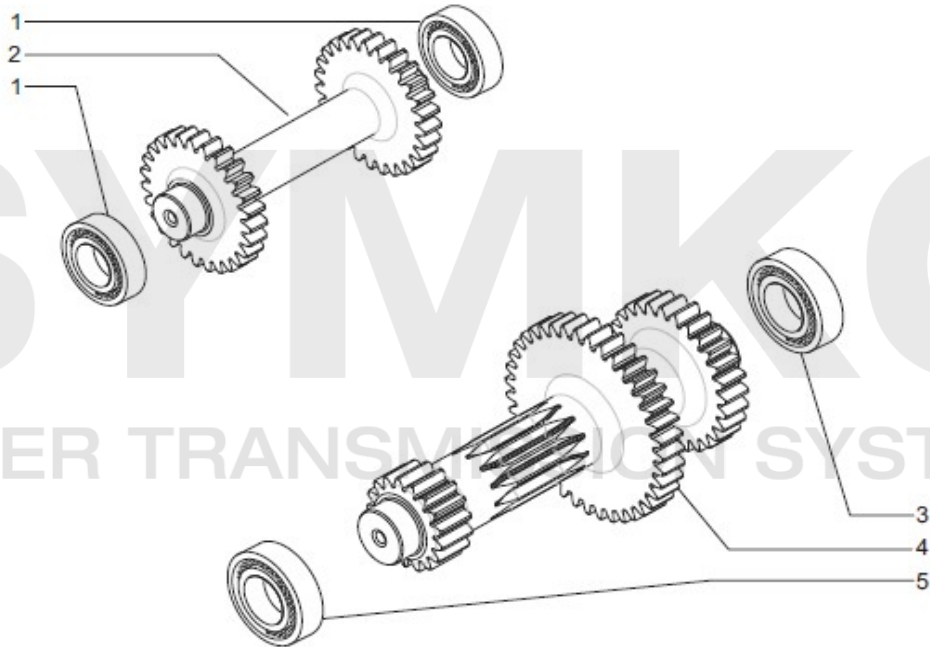

VUES BOITE CARRARO N° 393436