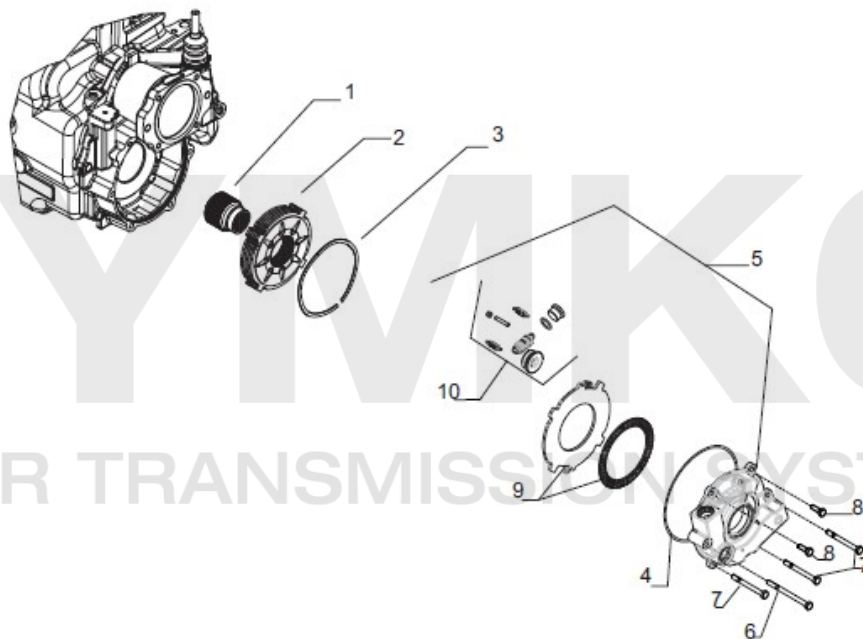

Vue N°8

SYMKO – Parc d'activité de Tournebride – 23 Rue de la Guillauderie 44118
LA CHEVROLIERE

Tél : 02 51 70 13 13 - fax : 02 51 70 04 04

contact@symko.fr

www.symko.fr