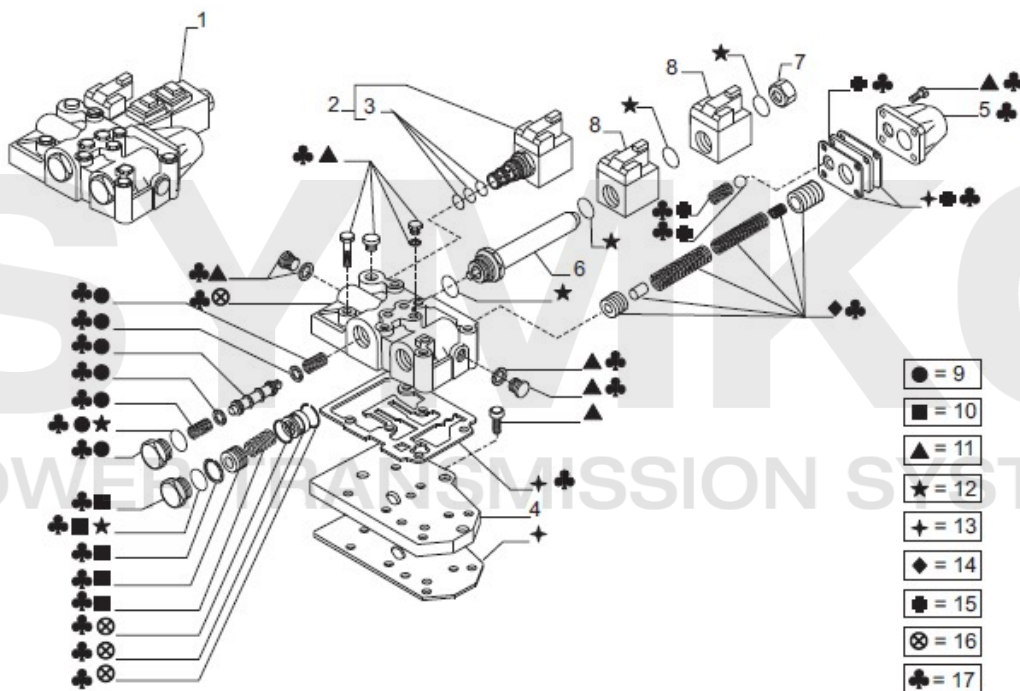

Vue N°10

SYMKO – Parc d'activité de Tournebride – 23 Rue de la Guillauderie 44118
LA CHEVROLIERE

Tél : 02 51 70 13 13 - fax : 02 51 70 04 04

contact@symko.fr

www.symko.fr