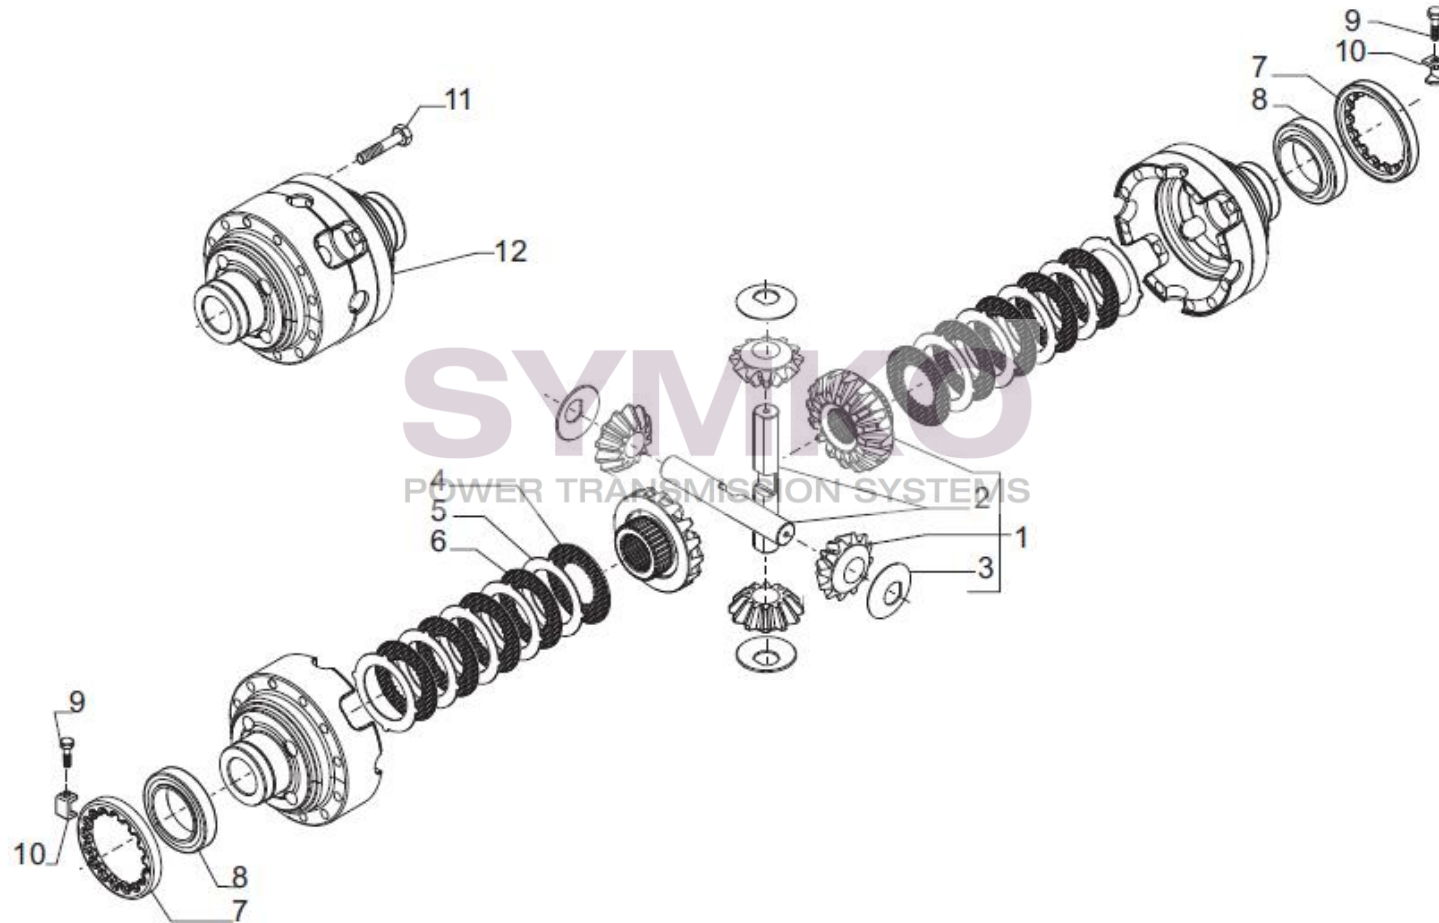

VUES PONT CARRARO N°393-661

Vue N°4

SYMKO – Parc d’activité de Tournebride – 23 Rue de la Guillauderie 44118
LA CHEVROLIERE

Tél : 02 51 70 13 13 - fax : 02 51 70 04 04

contact@symko.fr

www.symko.fr