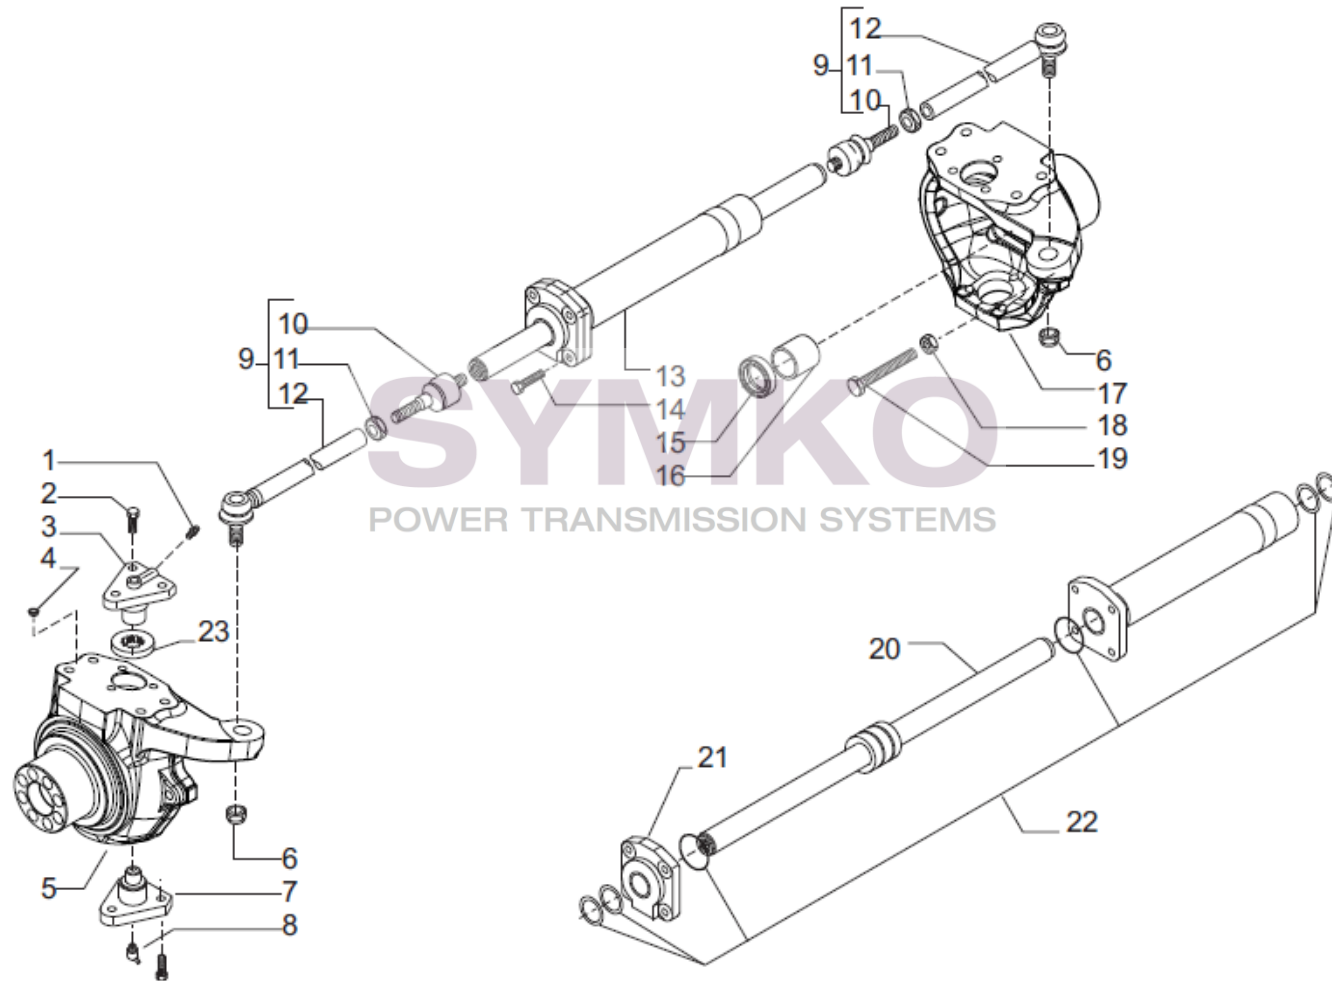

VUES PONT CARRARO N°393-661

Vue N°2

SYMKO – Parc d’activité de Tournebride – 23 Rue de la Guillauderie 44118
LA CHEVROLIERE

Tél : 02 51 70 13 13 - fax : 02 51 70 04 04

contact@symko.fr

www.symko.fr