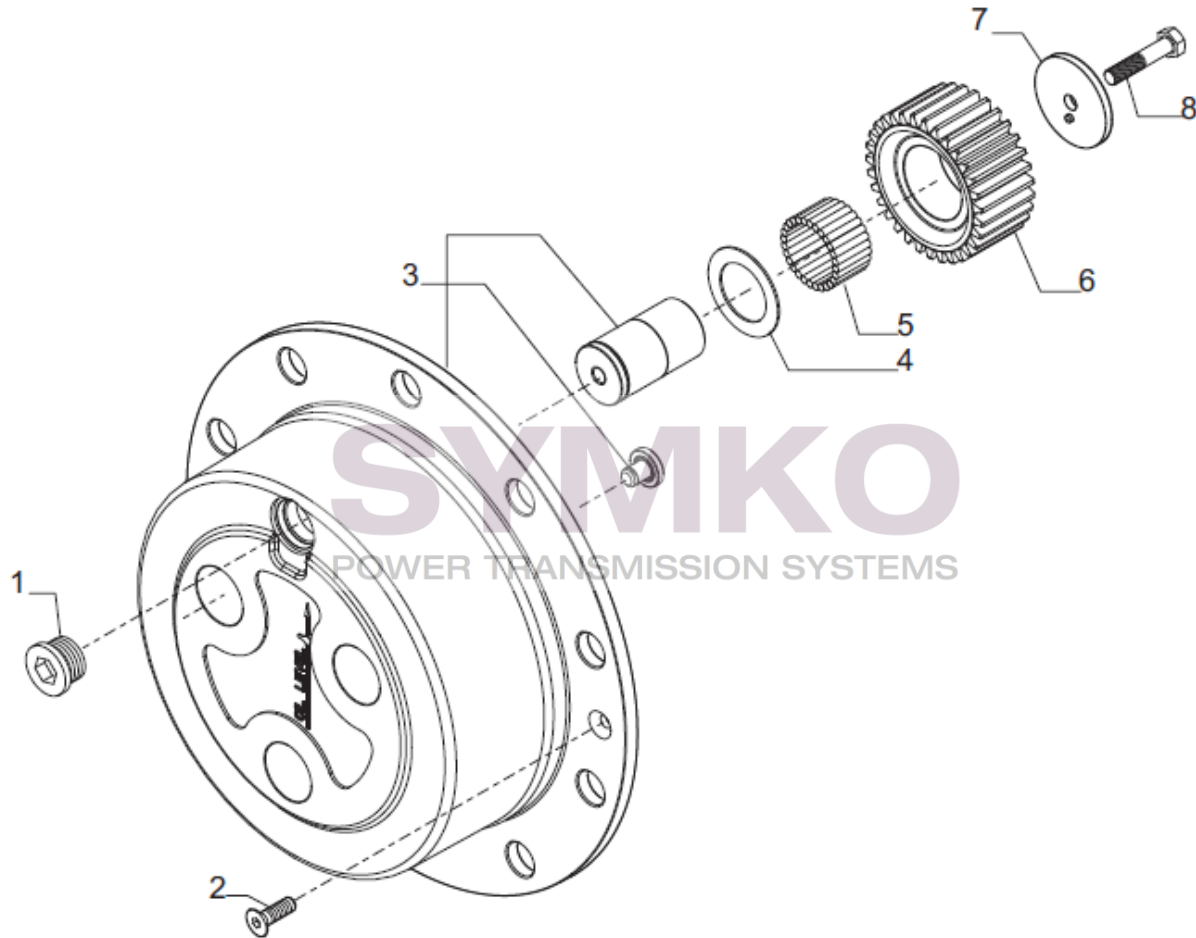

VUES PONT CARRARO N°393-661

Vue N°7

SYMKO – Parc d'activité de Tournebride – 23 Rue de la Guillauderie 44118
LA CHEVROLIERE

Tél : 02 51 70 13 13 - fax : 02 51 70 04 04

contact@symko.fr

www.symko.fr