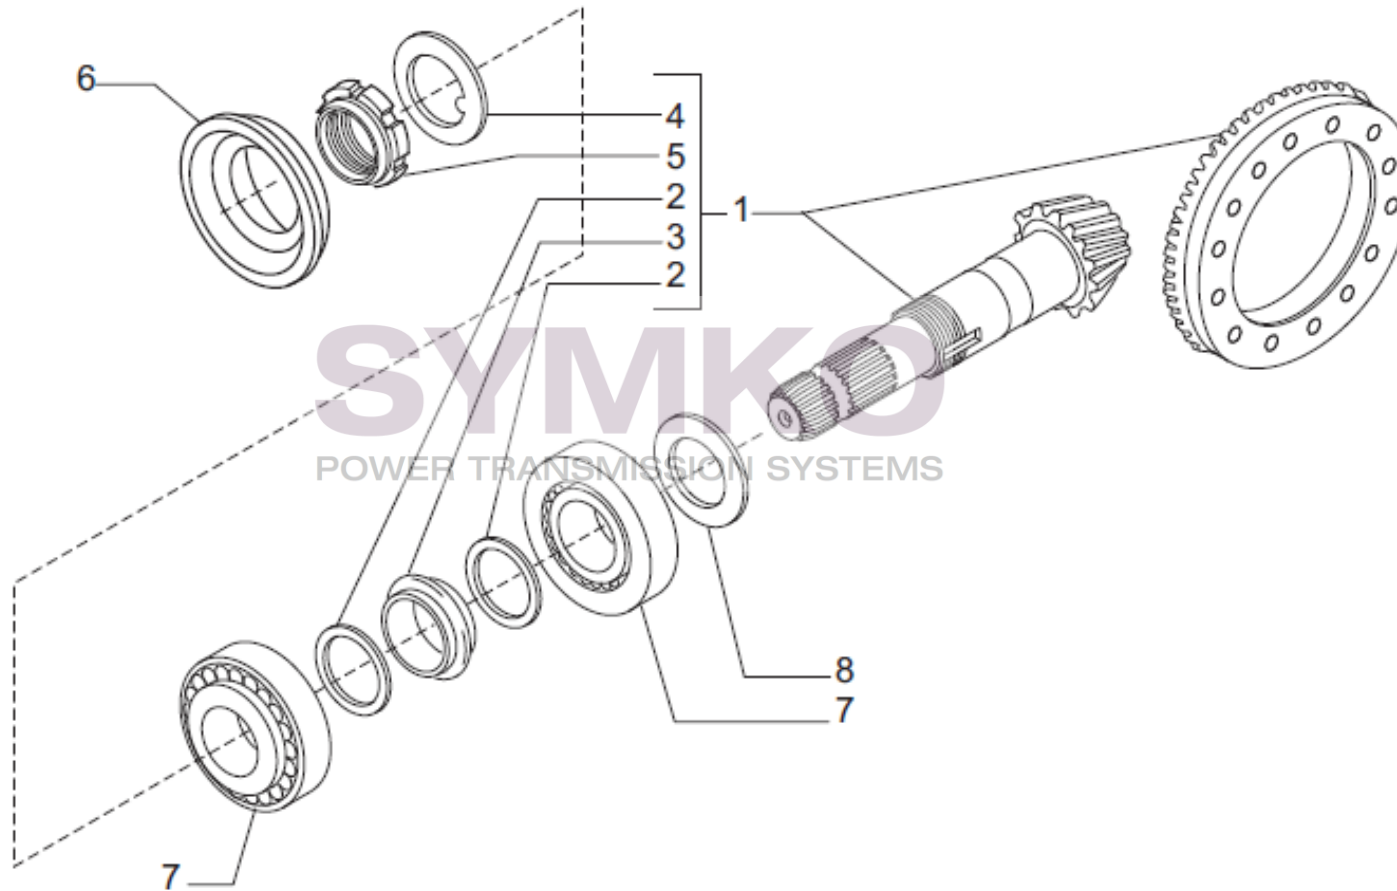

Vue N°2

SYMKO – Parc d’activité de Tournebride – 23 Rue de la Guillauderie 44118
LA CHEVROLIERE

Tél : 02 51 70 13 13 - fax : 02 51 70 04 04

contact@symko.fr

www.symko.fr

VUES PONT CARRARO N°393-661

Vue N°3

SYMKO – Parc d’activité de Tournebride – 23 Rue de la Guillauderie 44118
LA CHEVROLIERE