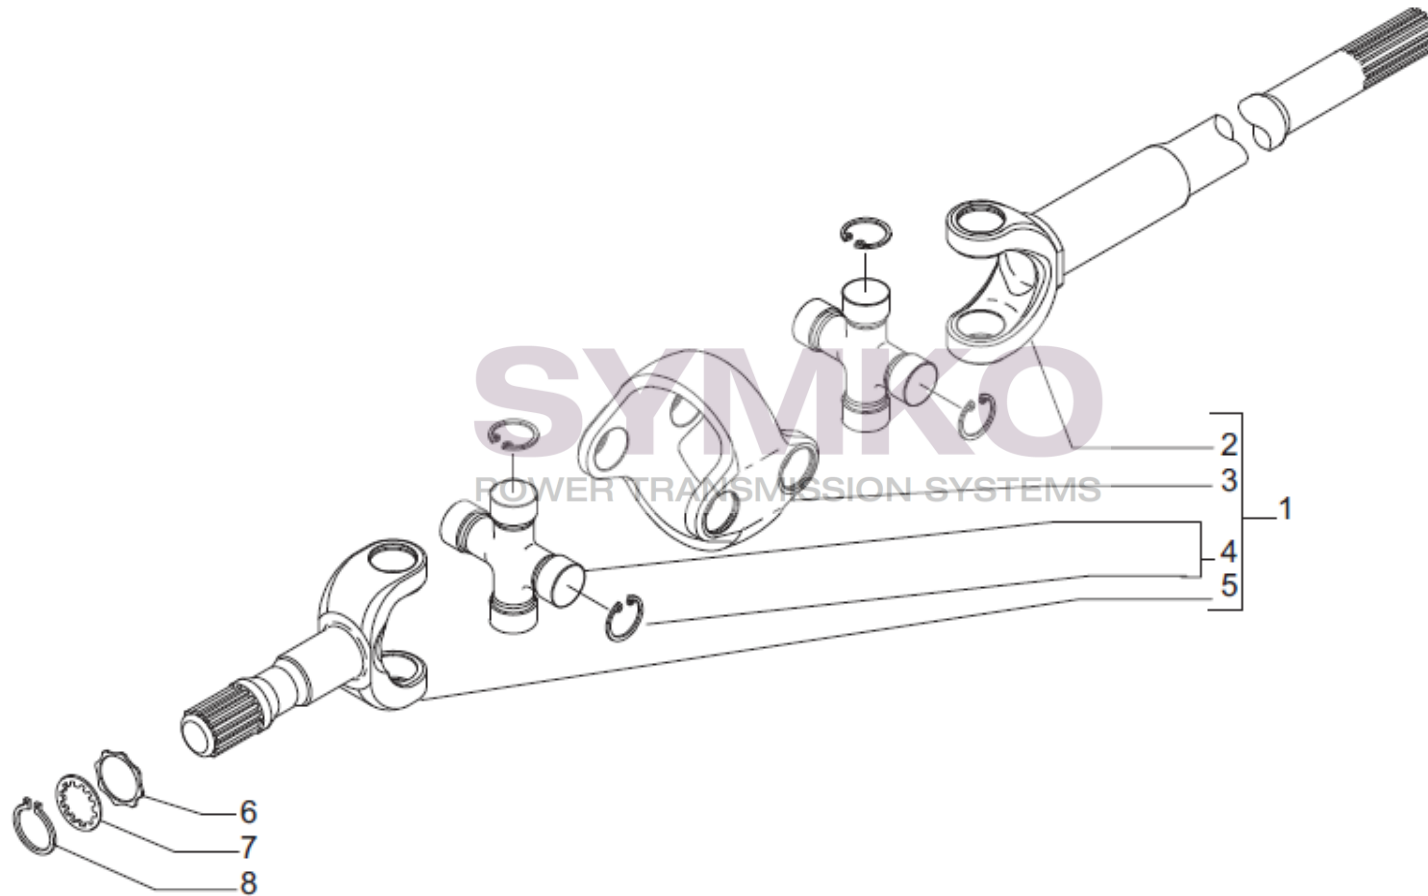

VUES PONT CARRARO N°393-661

Vue N°5

SYMKO – Parc d’activité de Tournebride – 23 Rue de la Guillauderie 44118
LA CHEVROLIERE

Tél : 02 51 70 13 13 - fax : 02 51 70 04 04

contact@symko.fr

www.symko.fr