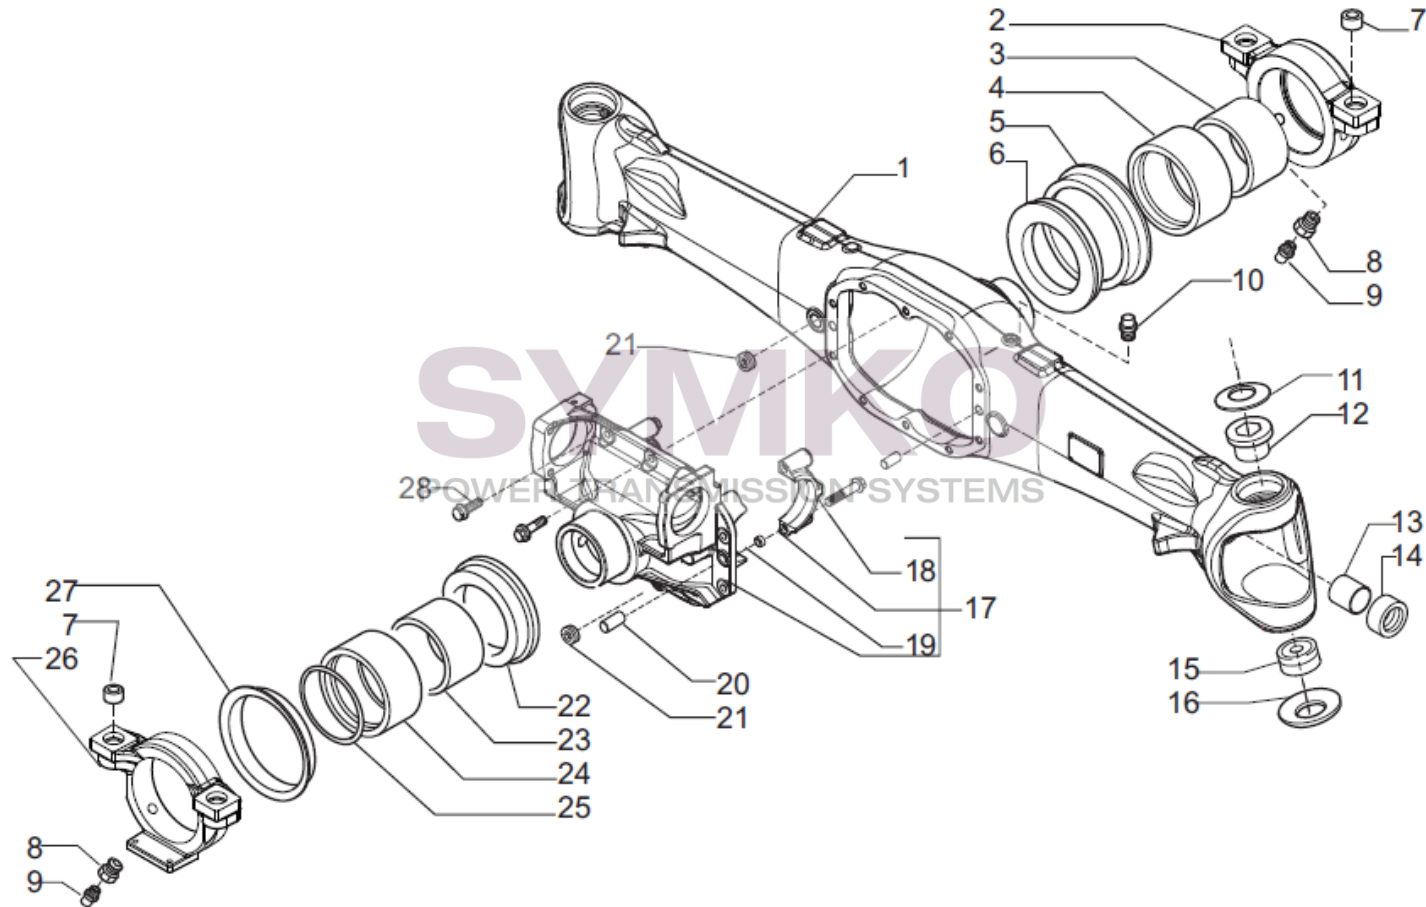

VUES PONT CARRARO N°393-661

Vue N°1

SYMKO – Parc d’activité de Tournebride – 23 Rue de la Guillauderie 44118
LA CHEVROLIERE

Tél : 02 51 70 13 13 - fax : 02 51 70 04 04

contact@symko.fr

www.symko.fr

VUES PONT CARRARO N°393-661