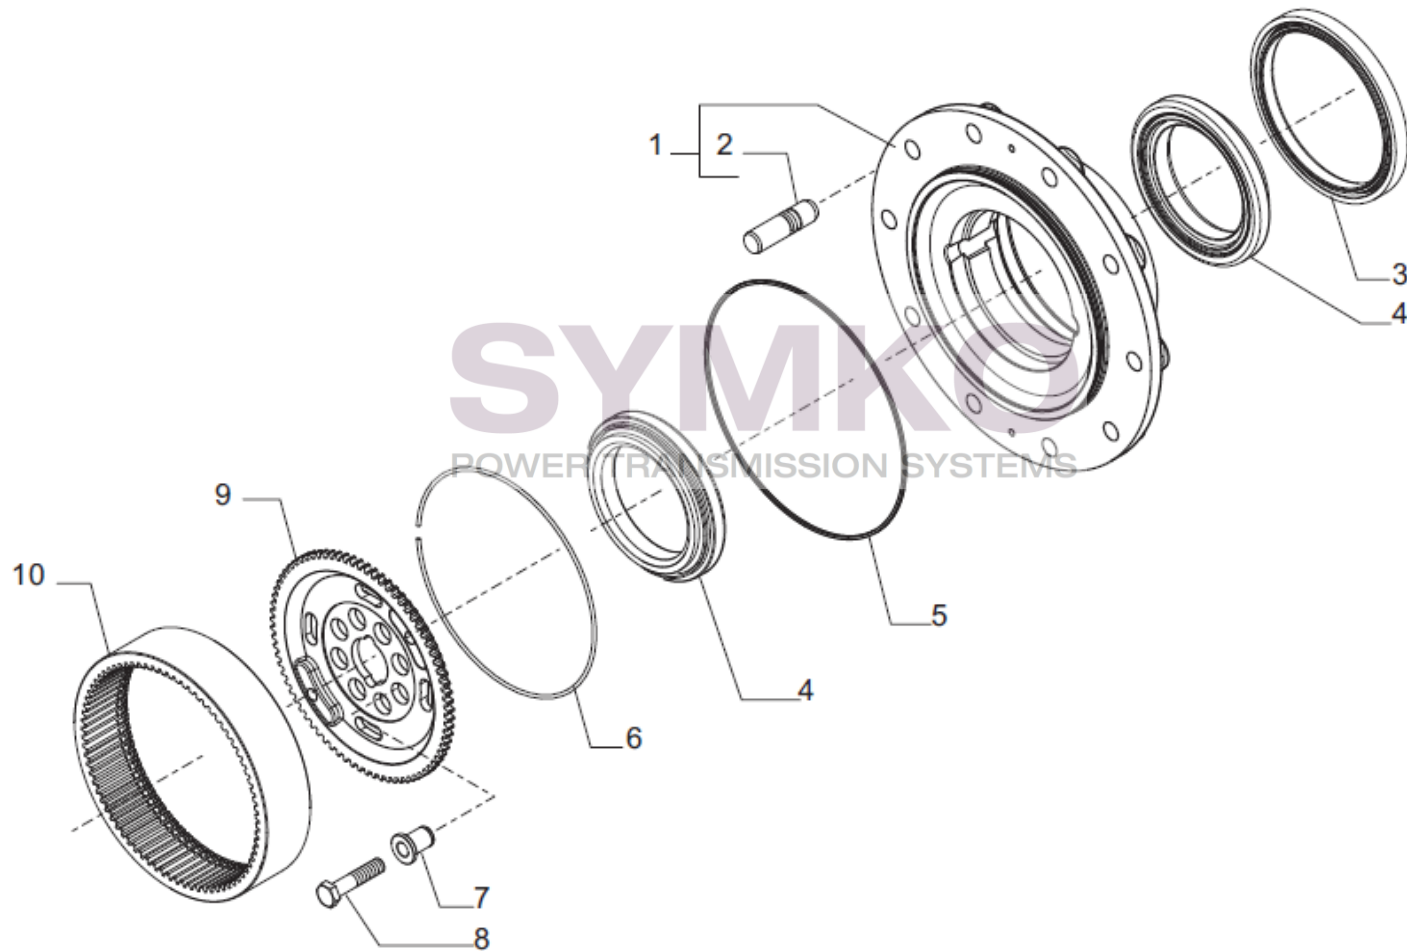

VUES PONT CARRARO N°393-661

Vue N°6

SYMKO – Parc d’activité de Tournebride – 23 Rue de la Guillauderie 44118
LA CHEVROLIERE

Tél : 02 51 70 13 13 - fax : 02 51 70 04 04

contact@symko.fr

www.symko.fr