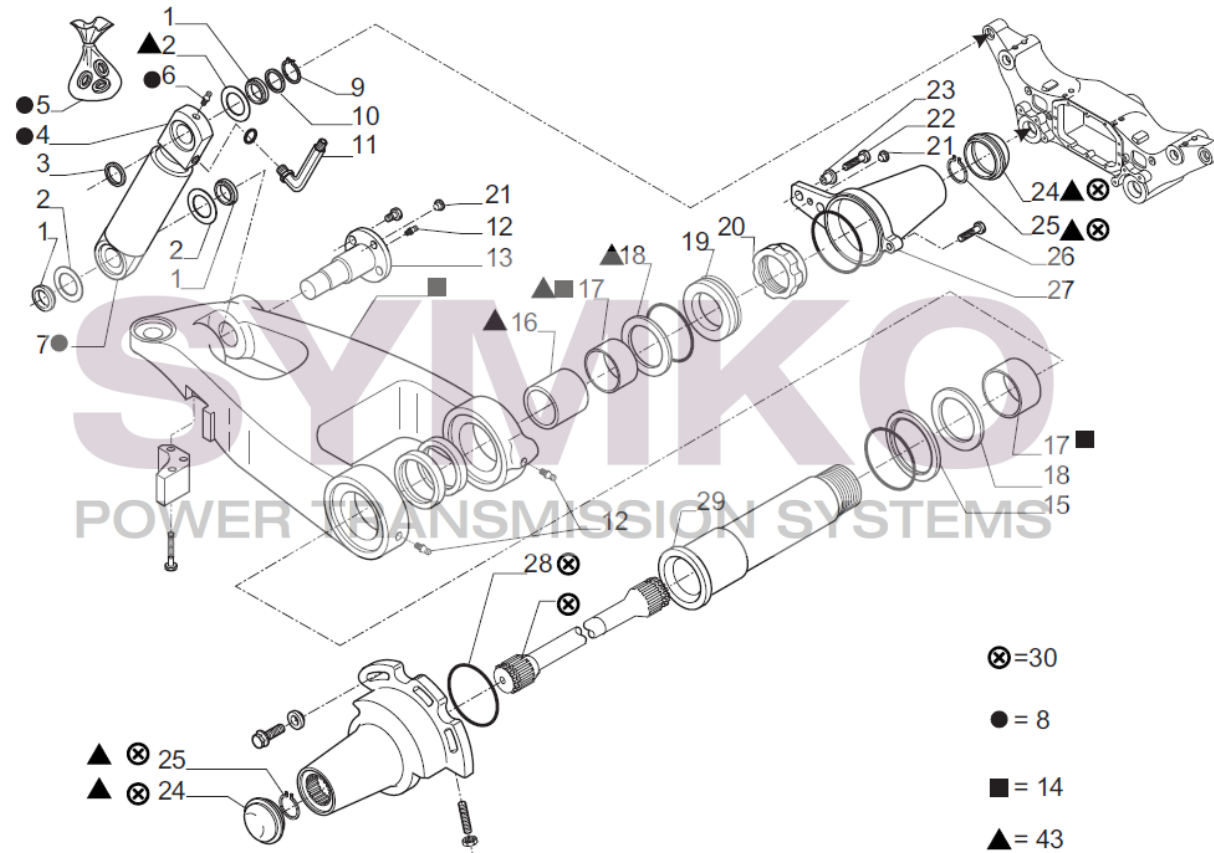

www.symko.fr

SYMKO

POWER TRANSMISSION SYSTEMS

VUES PONT CARRARO N° 393662

Vue N°4

SYMKO – Parc d’activité de Tournebride – 23 Rue de la Guillauderie 44118
LA CHEVROLIERE

Tél : 02 51 70 13 13 - fax : 02 51 70 04 04