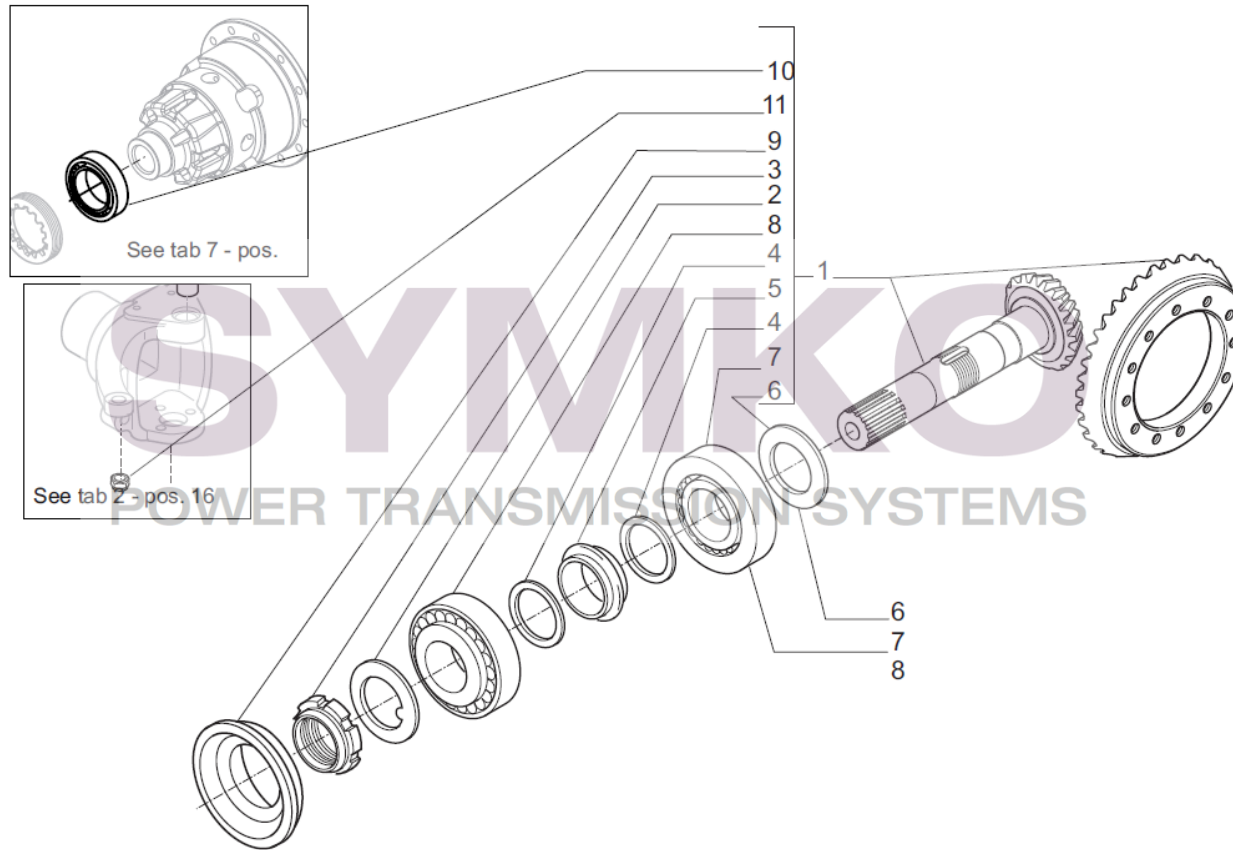

contact@symko.fr

www.symko.fr

SYMKO

POWER TRANSMISSION SYSTEMS

VUES PONT CARRARO N° 393662

Vue N°8

SYMKO – Parc d’activité de Tournebride – 23 Rue de la Guillauderie 44118
LA CHEVROLIERE

Tél : 02 51 70 13 13 - fax : 02 51 70 04 04