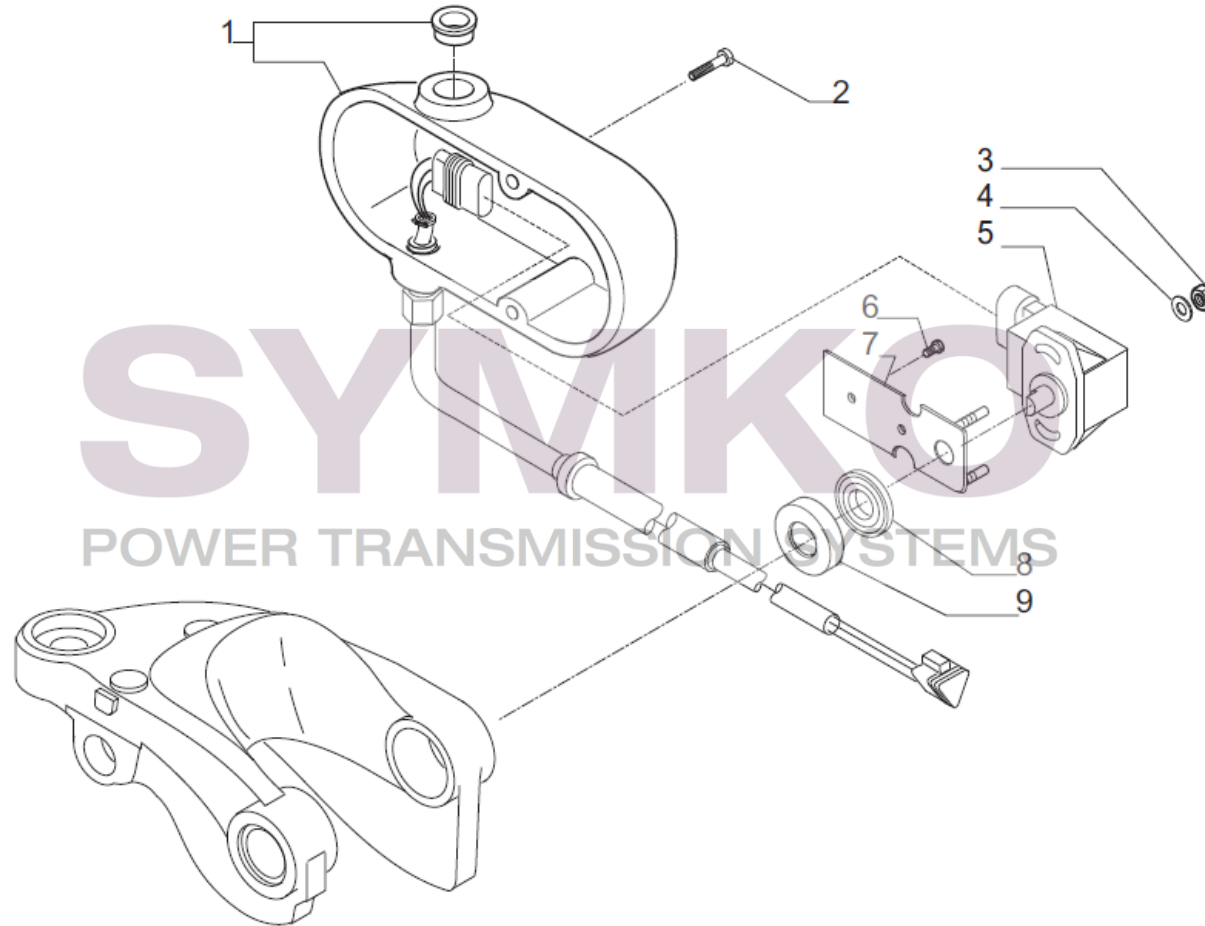

contact@symko.fr

www.symko.fr

SYMKO

POWER TRANSMISSION SYSTEMS

VUES PONT CARRARO N° 393662

Vue N°7

SYMKO – Parc d'activité de Tournebride – 23 Rue de la Guillauderie 44118
LA CHEVROLIERE

Tél : 02 51 70 13 13 - fax : 02 51 70 04 04