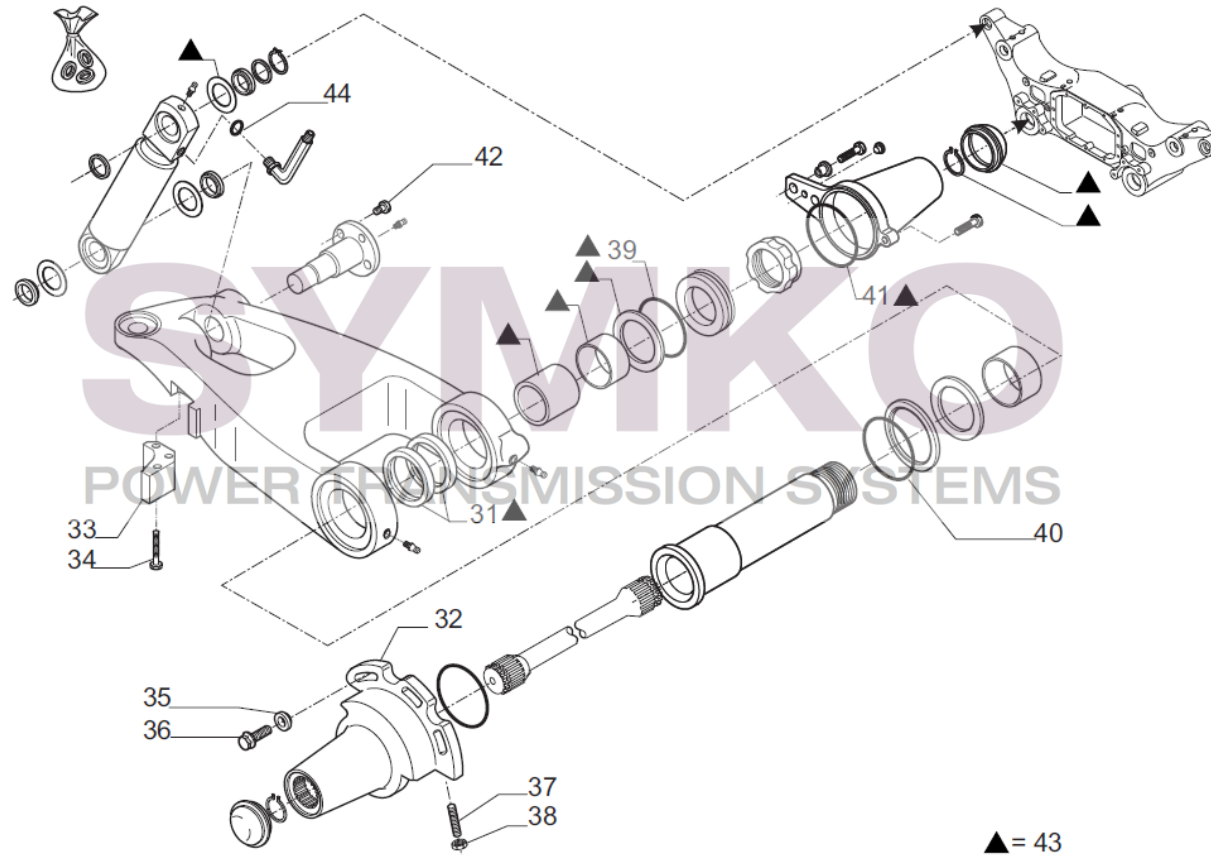

contact@symko.fr

www.symko.fr

SYMKO

POWER TRANSMISSION SYSTEMS

VUES PONT CARRARO N° 393662

Vue N°5

SYMKO – Parc d’activité de Tournebride – 23 Rue de la Guillauderie 44118
LA CHEVROLIERE

Tél : 02 51 70 13 13 - fax : 02 51 70 04 04