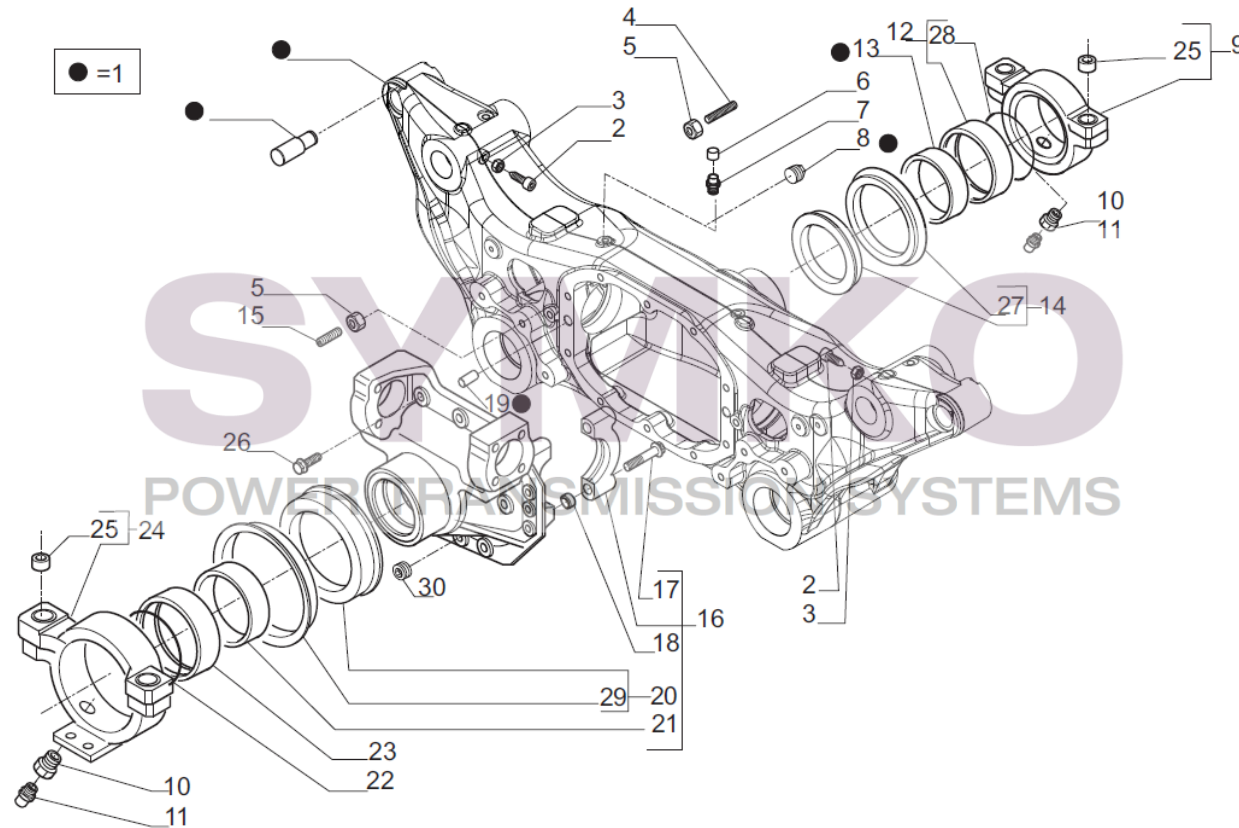

SYMKO

POWER TRANSMISSION SYSTEMS

VUES PONT CARRARO N° 393662

Vue N°1

SYMKO – Parc d’activité de Tournebride – 23 Rue de la Guillauderie 44118
LA CHEVROLIERE

Tél : 02 51 70 13 13 - fax : 02 51 70 04 04

contact@symko.fr