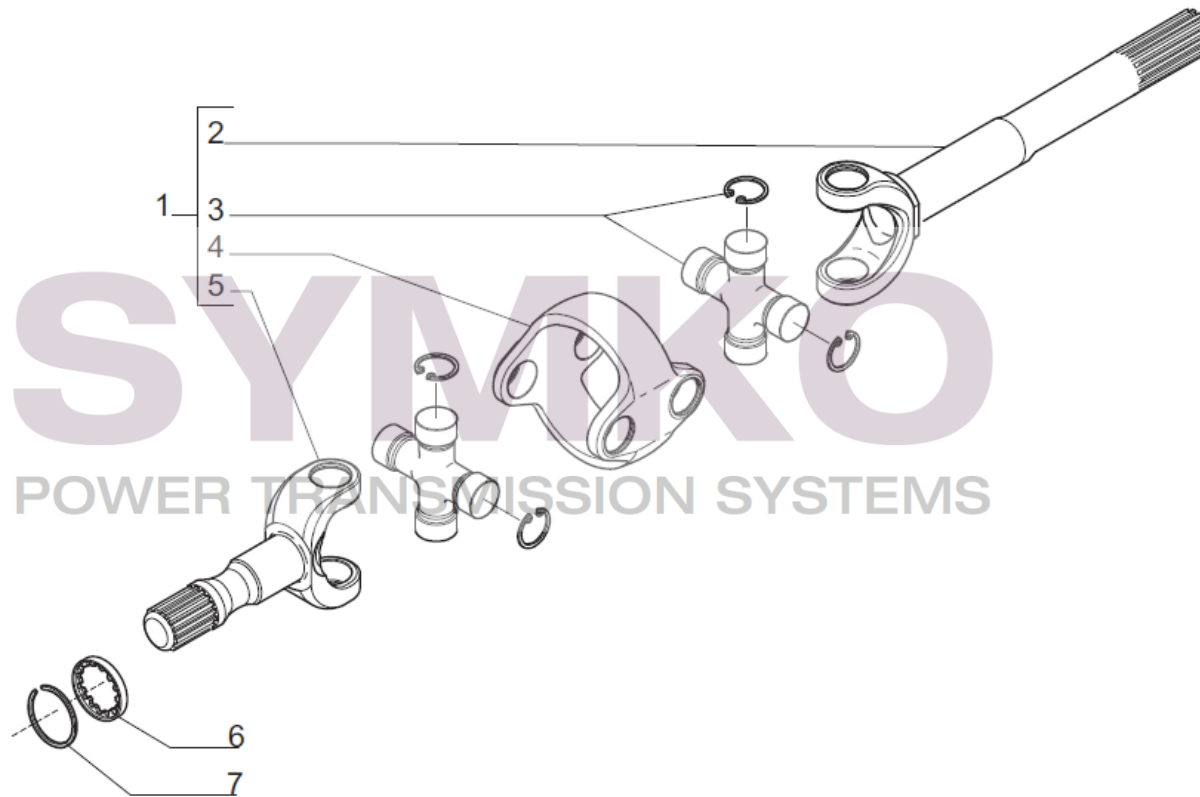

Tél : 02 51 70 13 13 - fax : 02 51 70 04 04

contact@symko.fr

www.symko.fr

SYMKO

POWER TRANSMISSION SYSTEMS

VUES PONT CARRARO N° 393662

Vue N°10

SYMKO – Parc d’activité de Tournebride – 23 Rue de la Guillauderie 44118
LA CHEVROLIERE