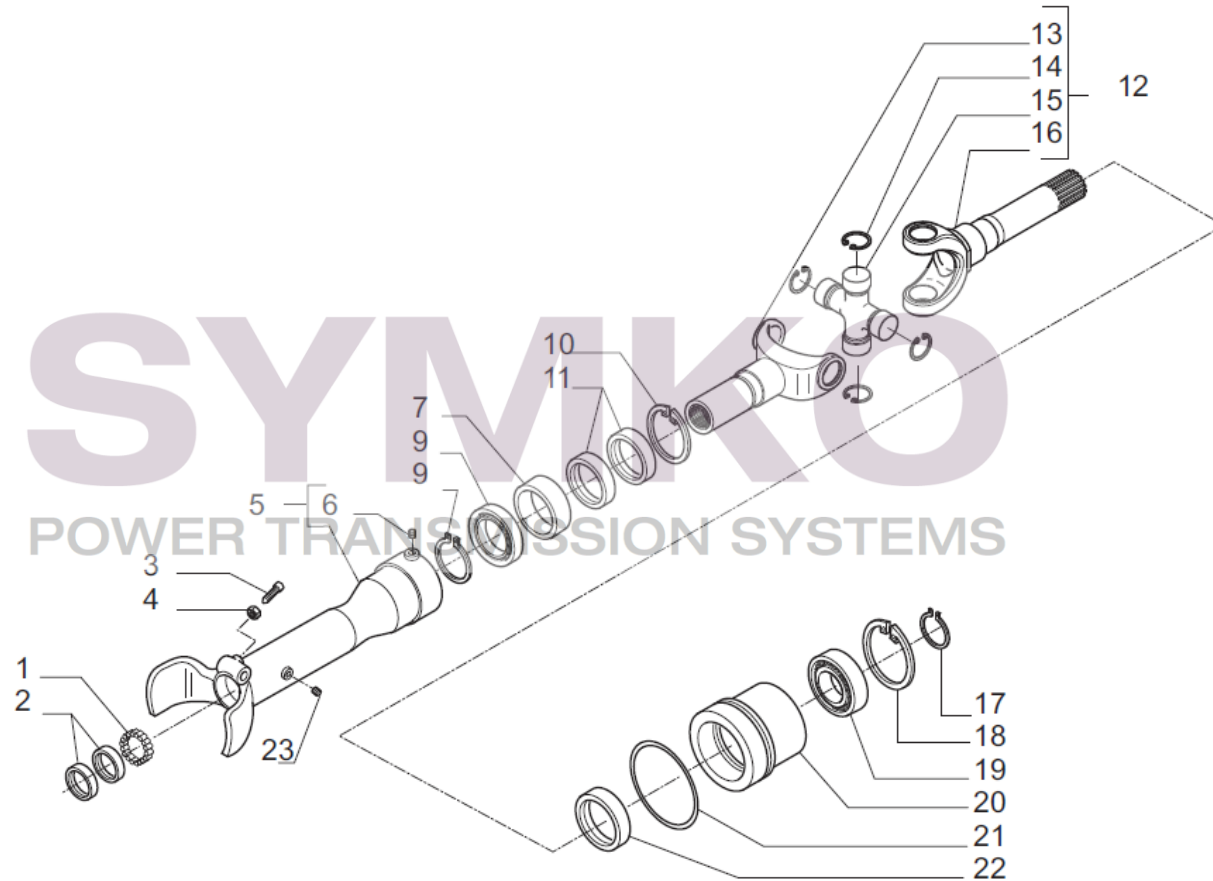

VUES PONT CARRARO N° 393662

Vue N°11

SYMKO – Parc d’activité de Tournebride – 23 Rue de la Guillauderie 44118
LA CHEVROLIERE

Tél : 02 51 70 13 13 - fax : 02 51 70 04 04

contact@symko.fr

www.symko.fr