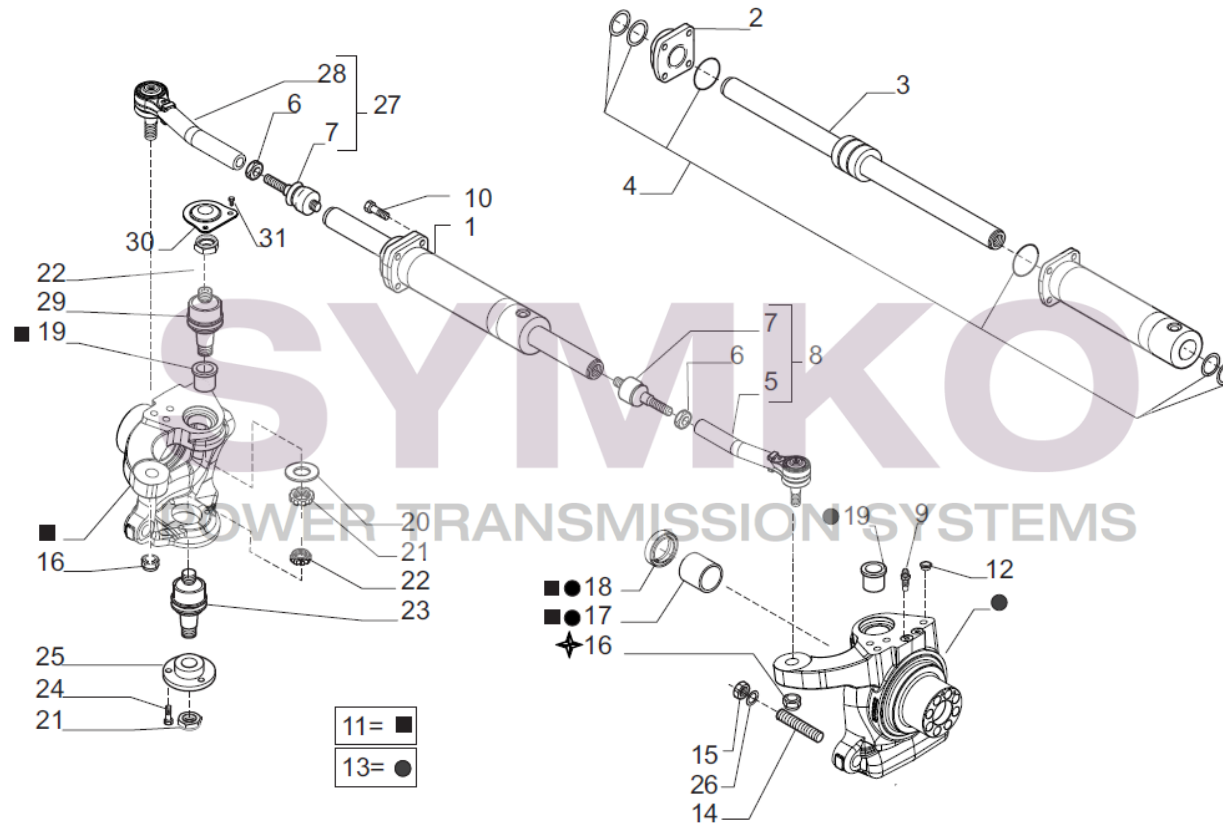

VUES PONT CARRARO N° 393662

Vue N°3

SYMKO – Parc d’activité de Tournebride – 23 Rue de la Guillauderie 44118
LA CHEVROLIERE

Tél : 02 51 70 13 13 - fax : 02 51 70 04 04

contact@symko.fr

www.symko.fr