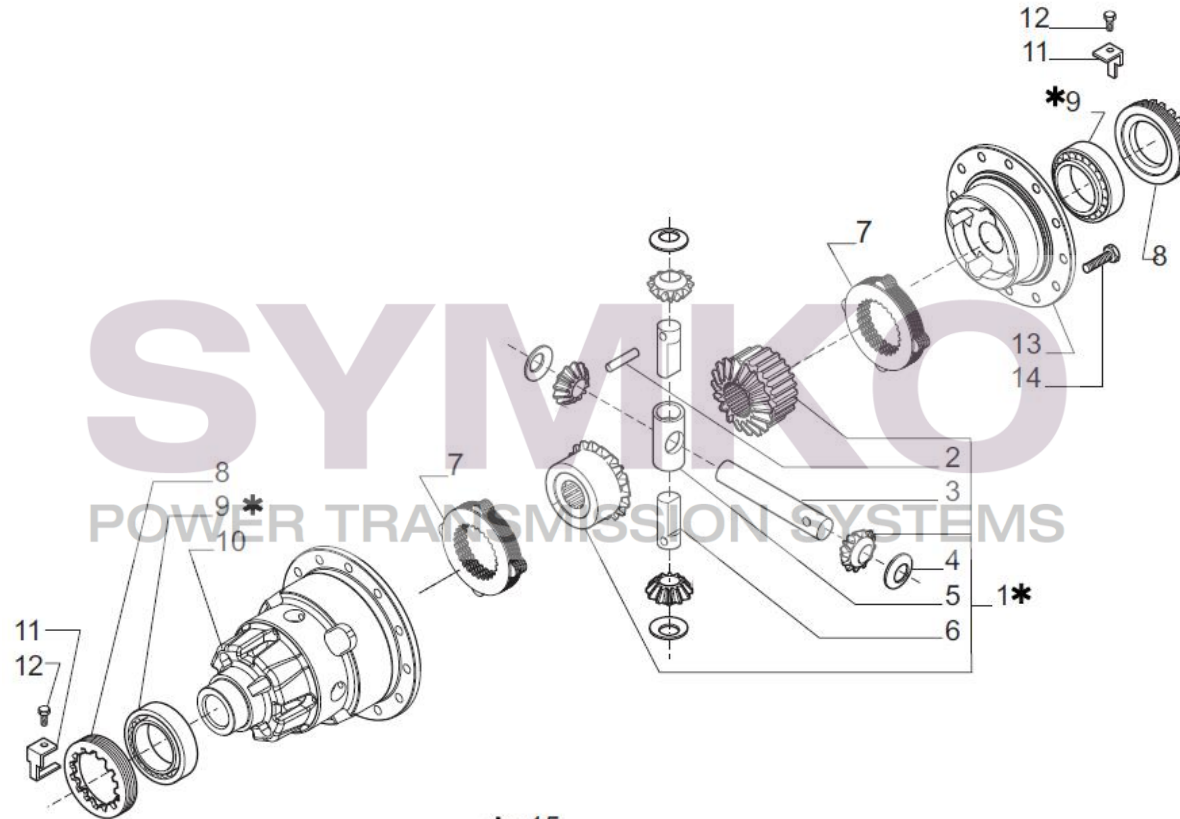

contact@symko.fr

www.symko.fr

SYMKO

POWER TRANSMISSION SYSTEMS

VUES PONT CARRARO N° 393662

Vue N°9

*=15

SYMKO – Parc d’activité de Tournebride – 23 Rue de la Guillauderie 44118
LA CHEVROLIERE