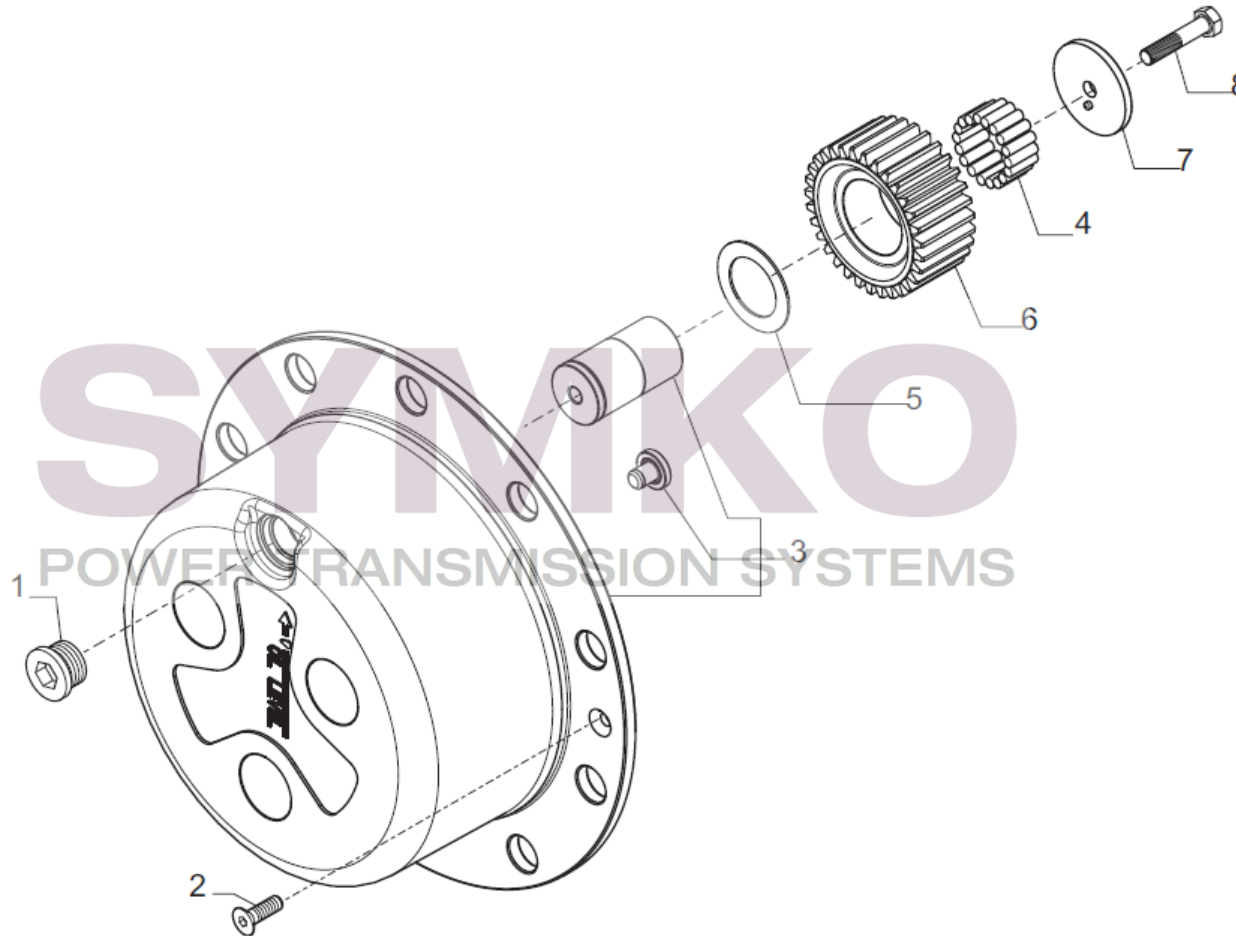

contact@symko.fr

www.symko.fr

SYMKO

POWER TRANSMISSION SYSTEMS

VUES PONT CARRARO N° 393662

Vue N°13

SYMKO – Parc d’activité de Tournebride – 23 Rue de la Guillauderie 44118
LA CHEVROLIERE

Tél : 02 51 70 13 13 - fax : 02 51 70 04 04