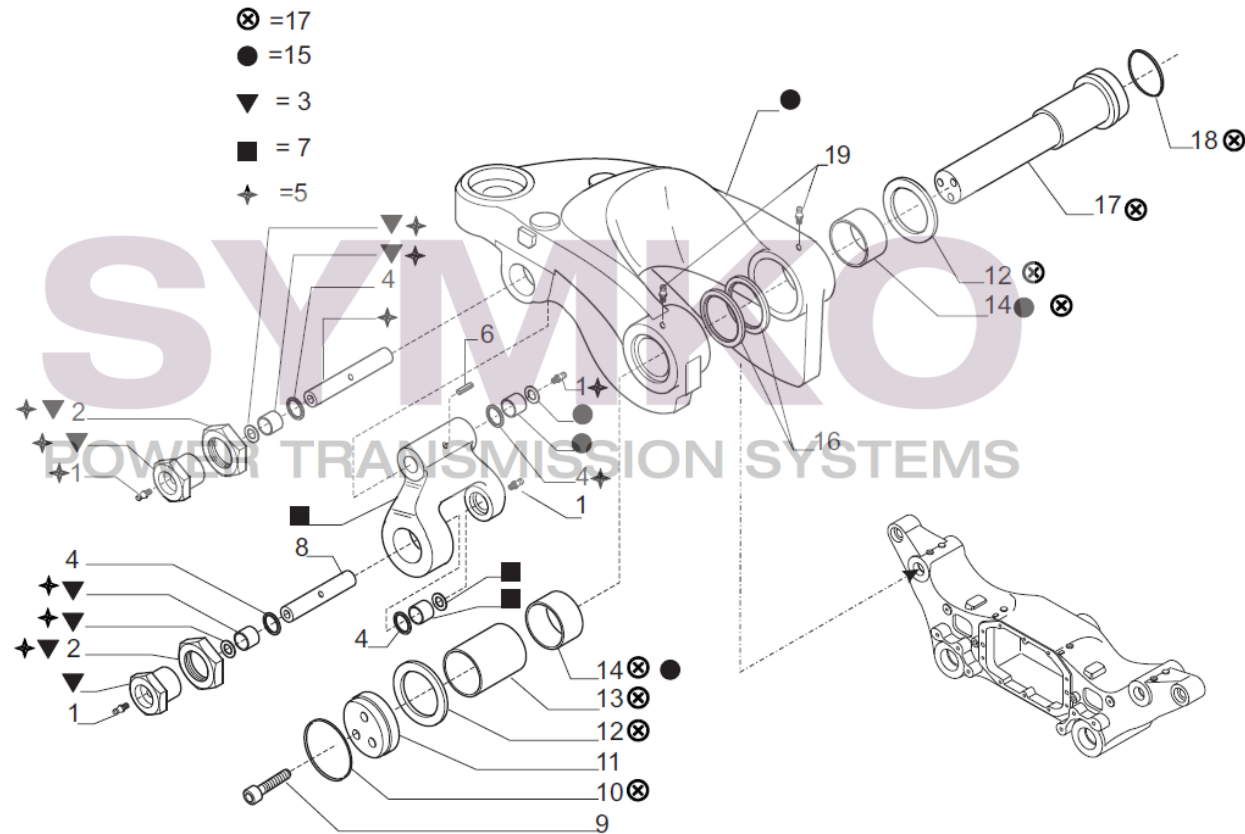

contact@symko.fr

www.symko.fr

SYMKO

POWER TRANSMISSION SYSTEMS

VUES PONT CARRARO N° 393662

Vue N°6

SYMKO – Parc d’activité de Tournebride – 23 Rue de la Guillauderie 44118
LA CHEVROLIERE

Tél : 02 51 70 13 13 - fax : 02 51 70 04 04