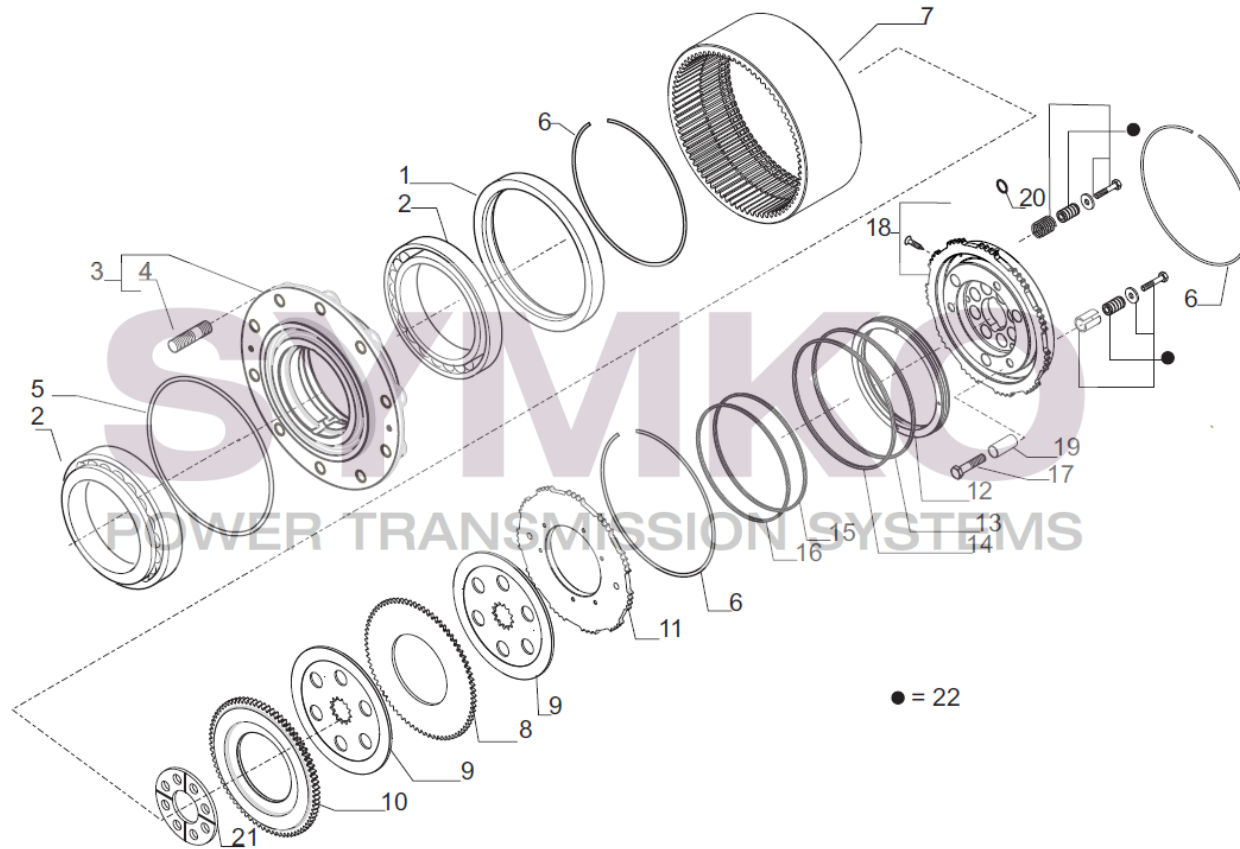

contact@symko.fr

www.symko.fr

SYMKO

POWER TRANSMISSION SYSTEMS

VUES PONT CARRARO N° 393662

Vue N°12

SYMKO – Parc d’activité de Tournebride – 23 Rue de la Guillauderie 44118
LA CHEVROLIERE

Tél : 02 51 70 13 13 - fax : 02 51 70 04 04