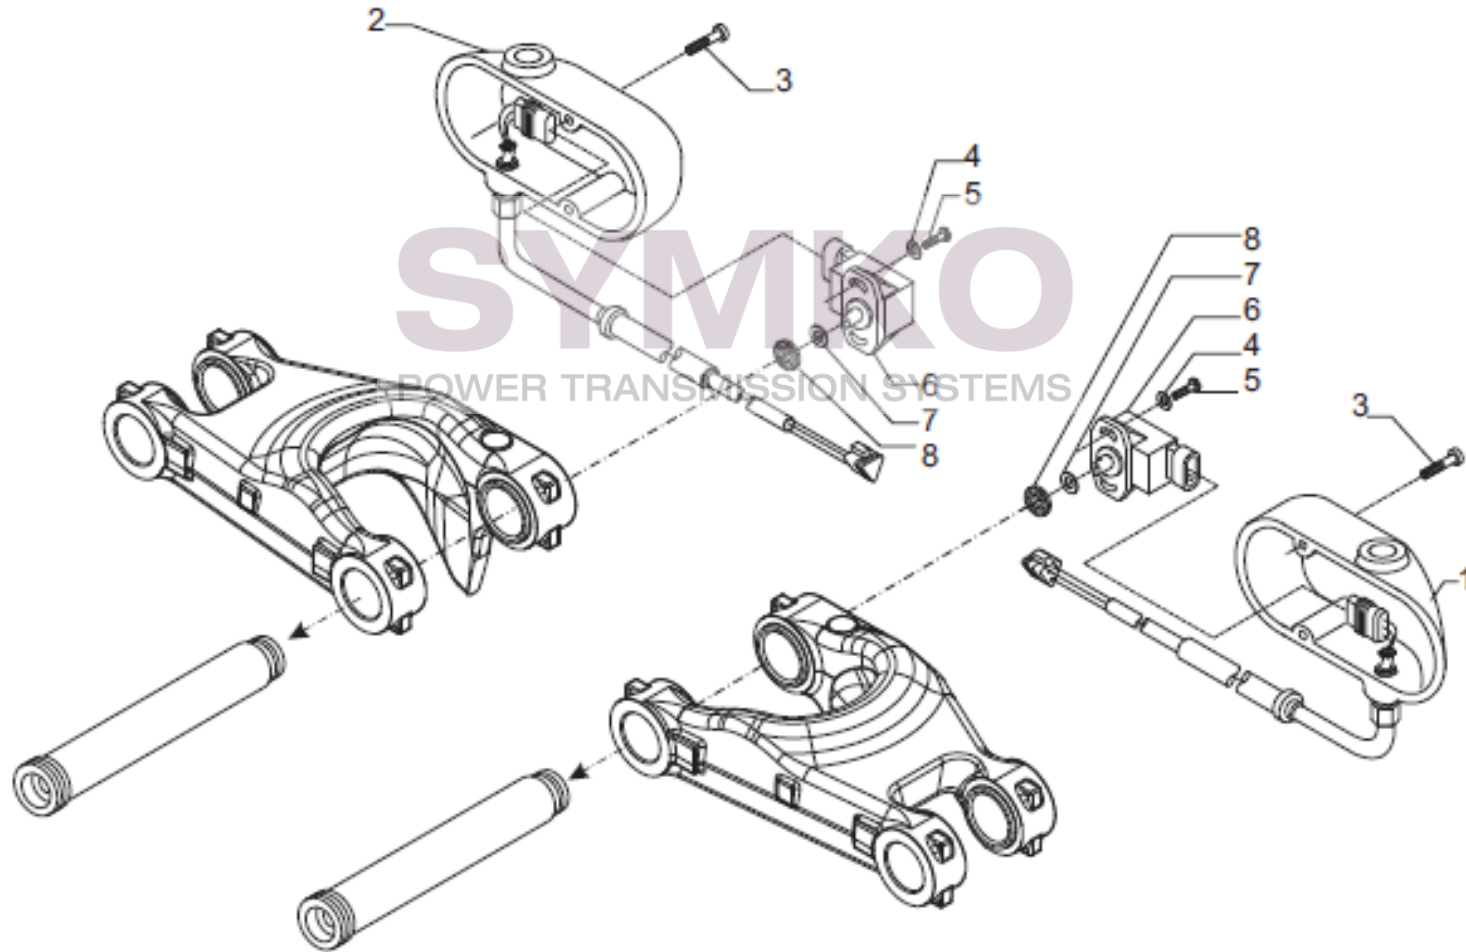

# SYMKO

POWER TRANSMISSION SYSTEMS

VUES PONT CARRARO N°394817

Vue N°6

SYMKO – Parc d’activité de Tournebride – 23 Rue de la Guillauderie 44118  
LA CHEVROLIERE

Tél : 02 51 70 13 13 - fax : 02 51 70 04 04

[contact@symko.fr](mailto:contact@symko.fr)