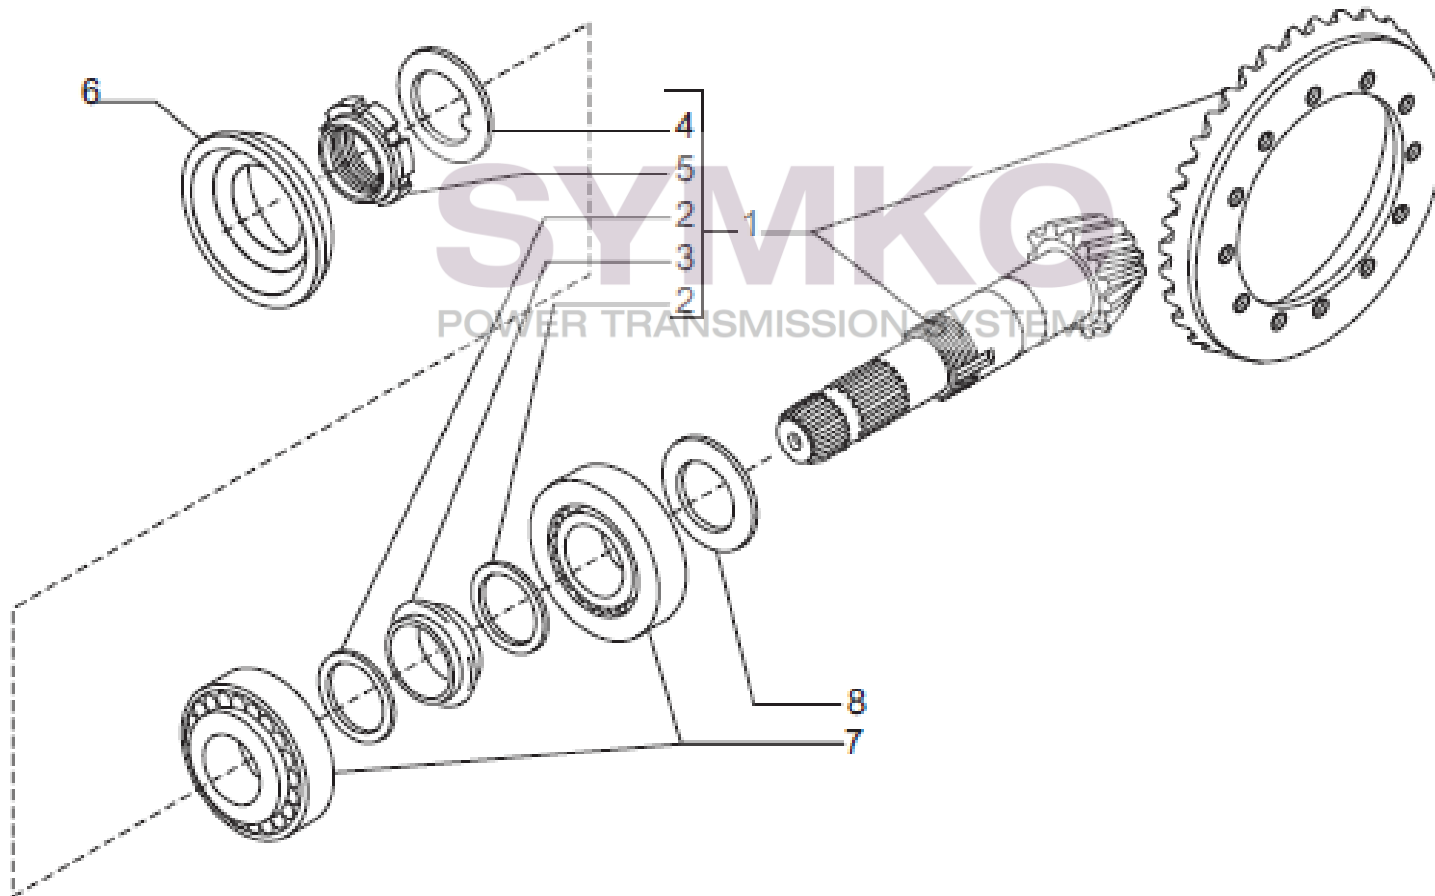

VUES PONT CARRARO N°394817

Vue N°7

SYMKO – Parc d'activité de Tournebride – 23 Rue de la Guillauderie 44118
LA CHEVROLIERE

Tél : 02 51 70 13 13 - fax : 02 51 70 04 04

contact@symko.fr

www.symko.fr