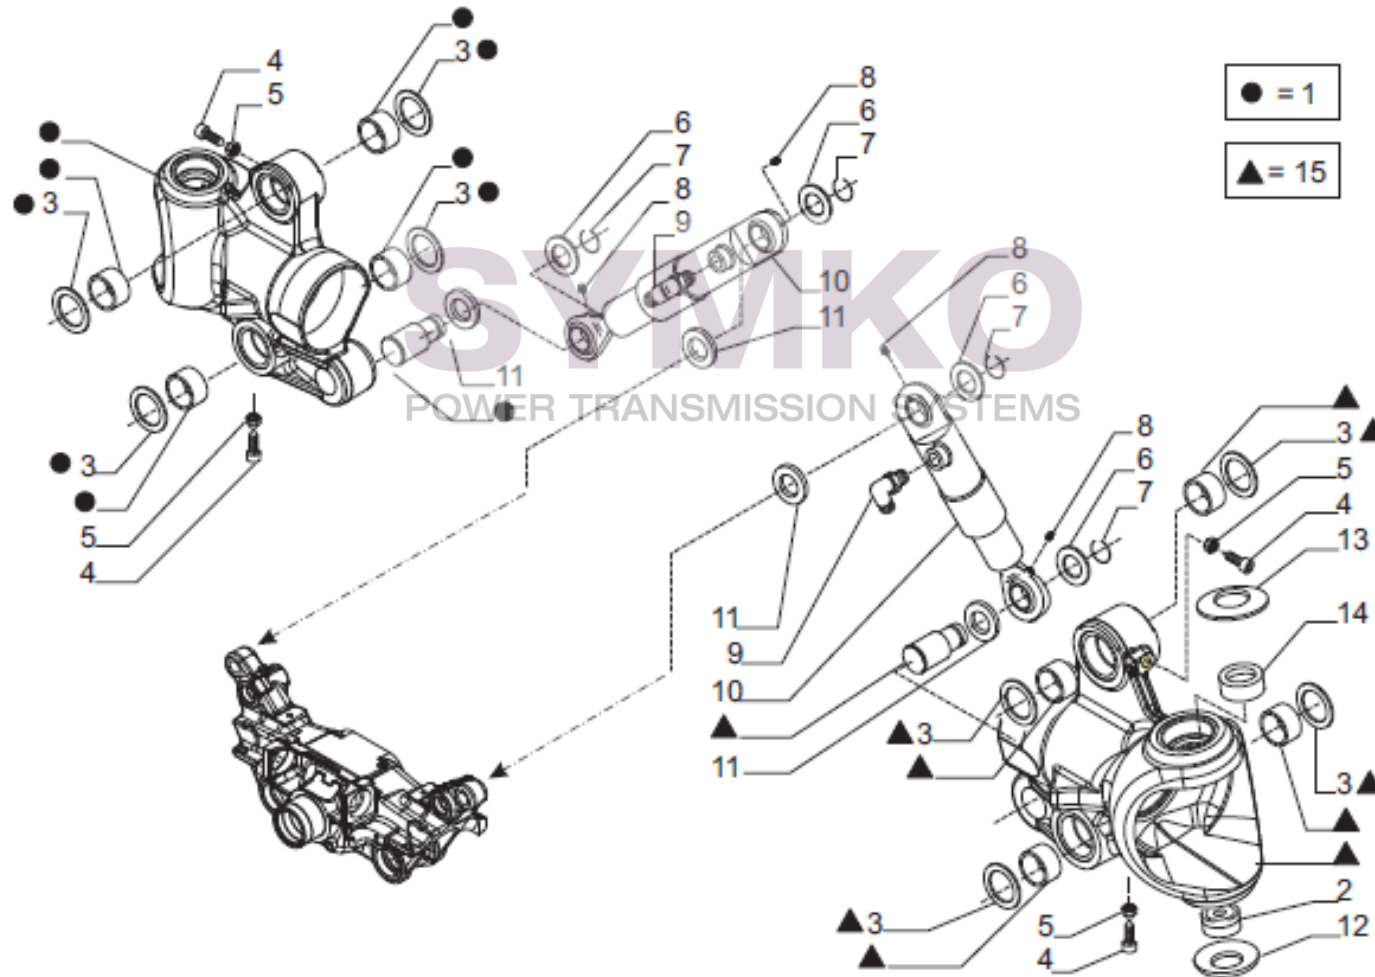

SYMKO

POWER TRANSMISSION SYSTEMS

VUES PONT CARRARO N°394817

Vue N°2

SYMKO – Parc d’activité de Tournebride – 23 Rue de la Guillauderie 44118
LA CHEVROLIERE

Tél : 02 51 70 13 13 - fax : 02 51 70 04 04

contact@symko.fr

www.symko.fr