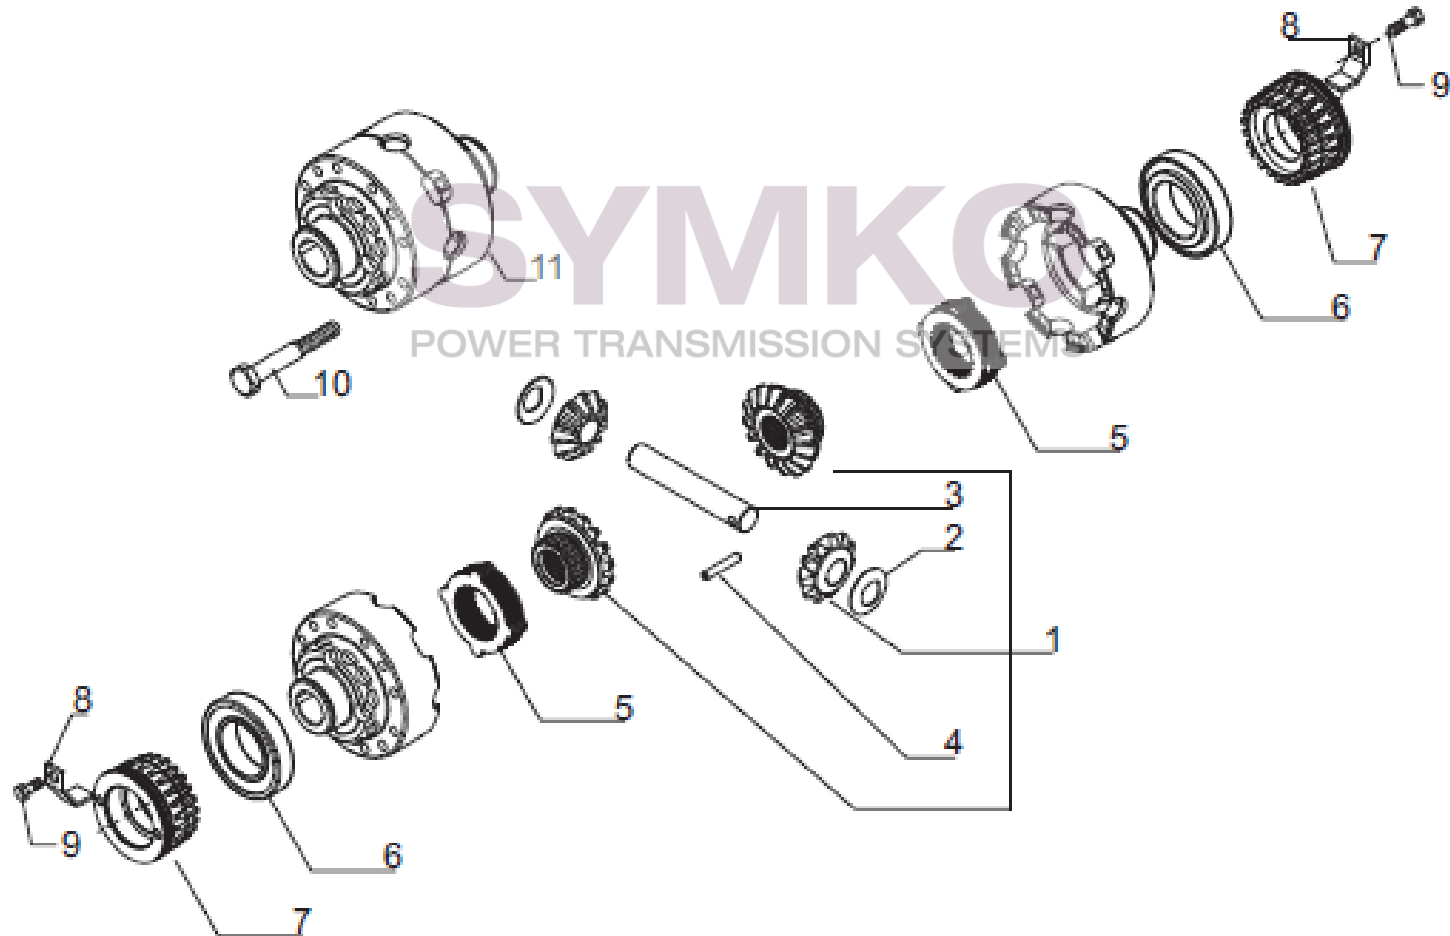

VUES PONT CARRARO N°394817

Vue N°8

SYMKO – Parc d’activité de Tournebride – 23 Rue de la Guillauderie 44118
LA CHEVROLIERE

Tél : 02 51 70 13 13 - fax : 02 51 70 04 04

contact@symko.fr

www.symko.fr