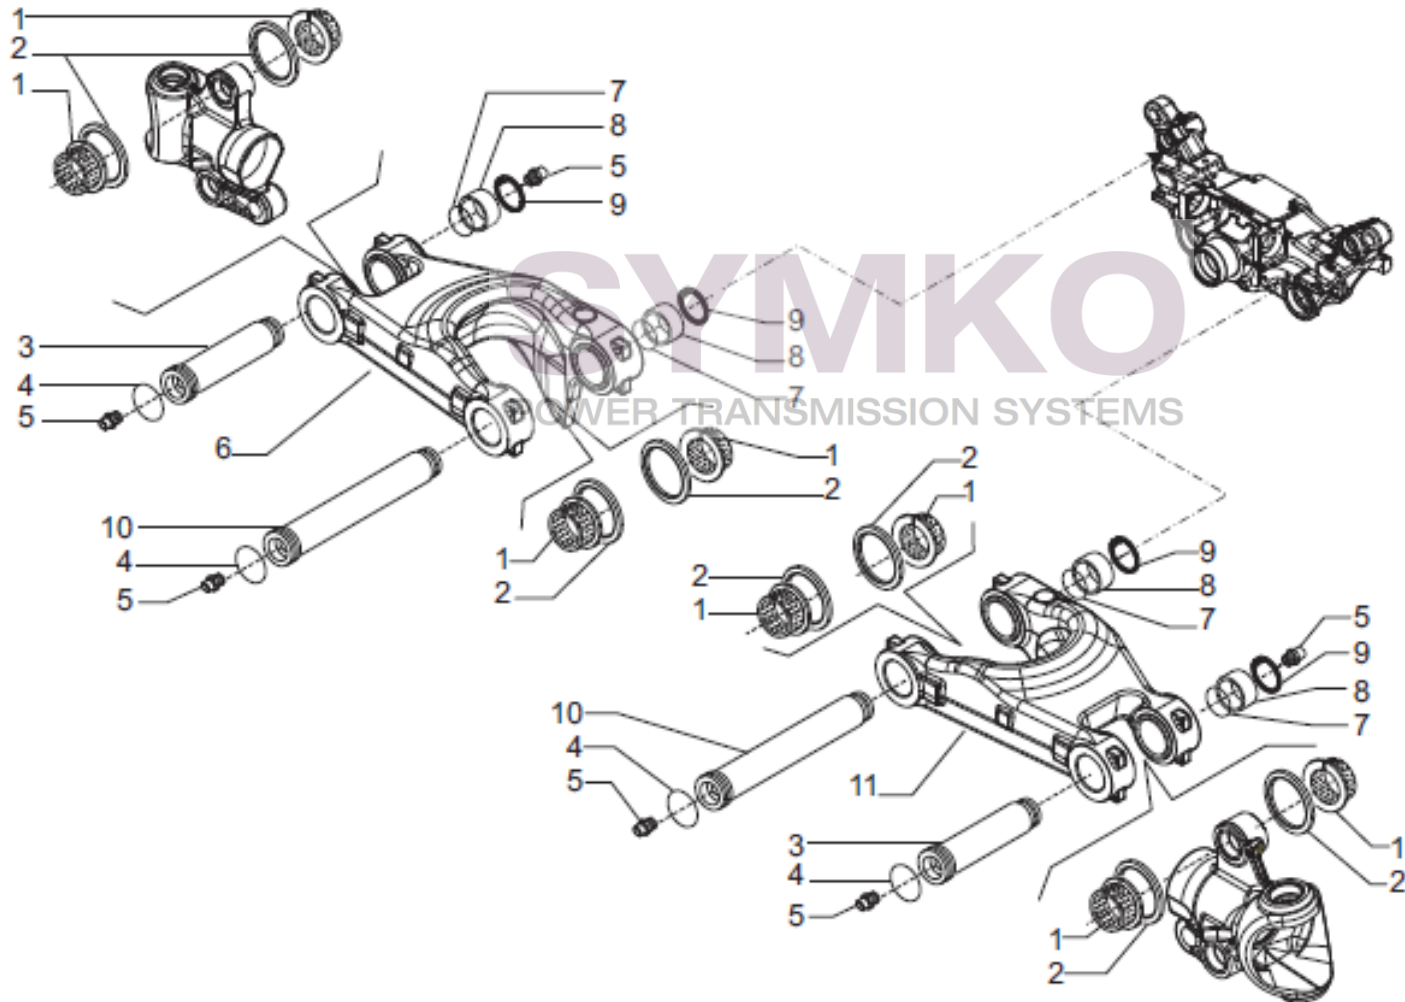

VUES PONT CARRARO N°394817

Vue N°5

SYMKO – Parc d’activité de Tournebride – 23 Rue de la Guillauderie 44118
LA CHEVROLIERE

Tél : 02 51 70 13 13 - fax : 02 51 70 04 04

contact@symko.fr

www.symko.fr