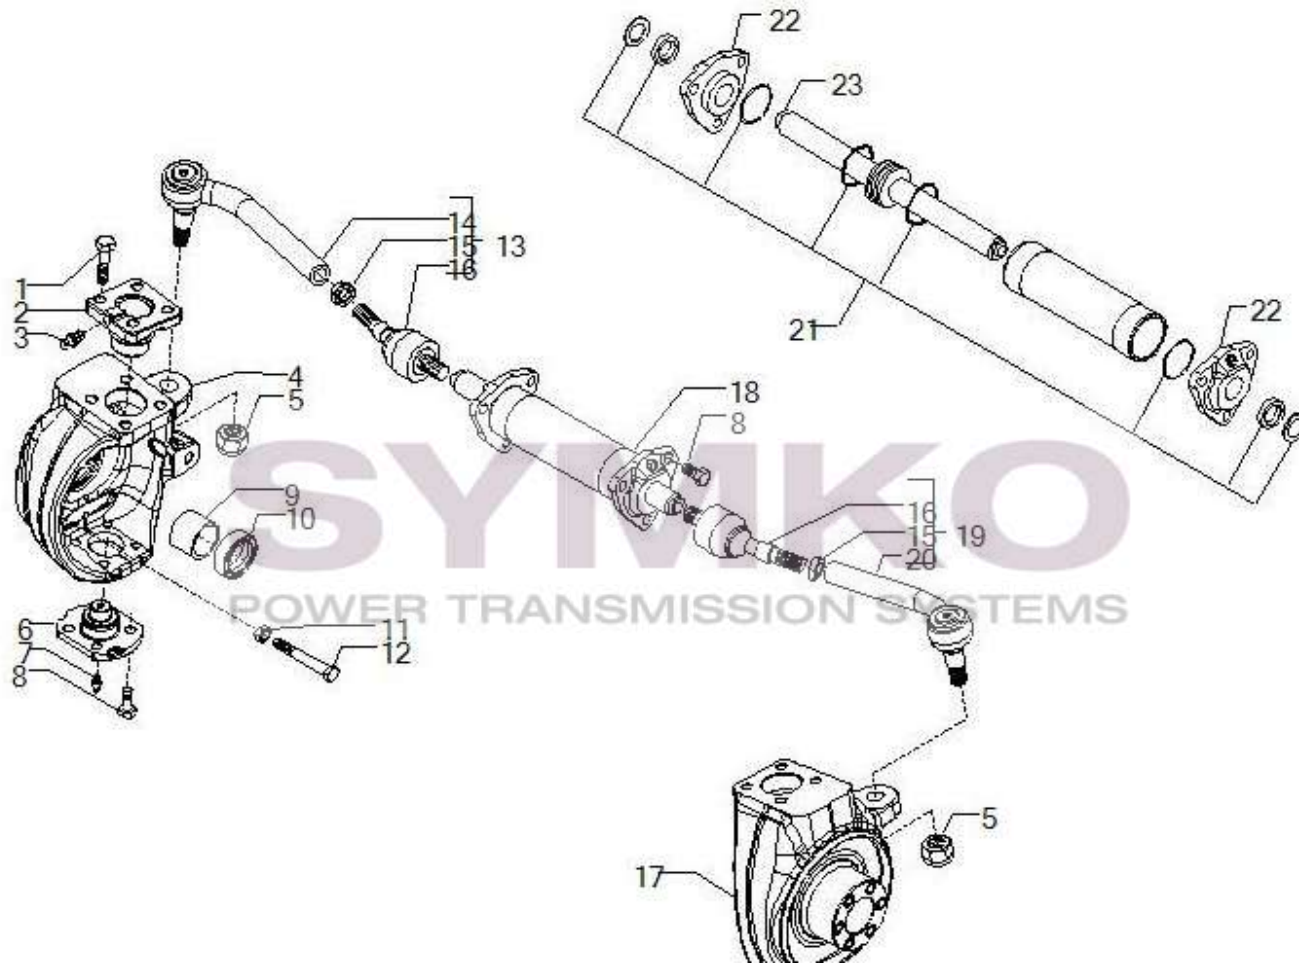

VUES PONT CARRARO N° 117645

Vue N°2

SYMKO – Parc d'activité de Tournebride – 23 Rue de la Guillauderie 44118
LA CHEVROLIERE

Tél : 02 51 70 13 13 - fax : 02 51 70 04 04

contact@symko.fr

www.symko.fr