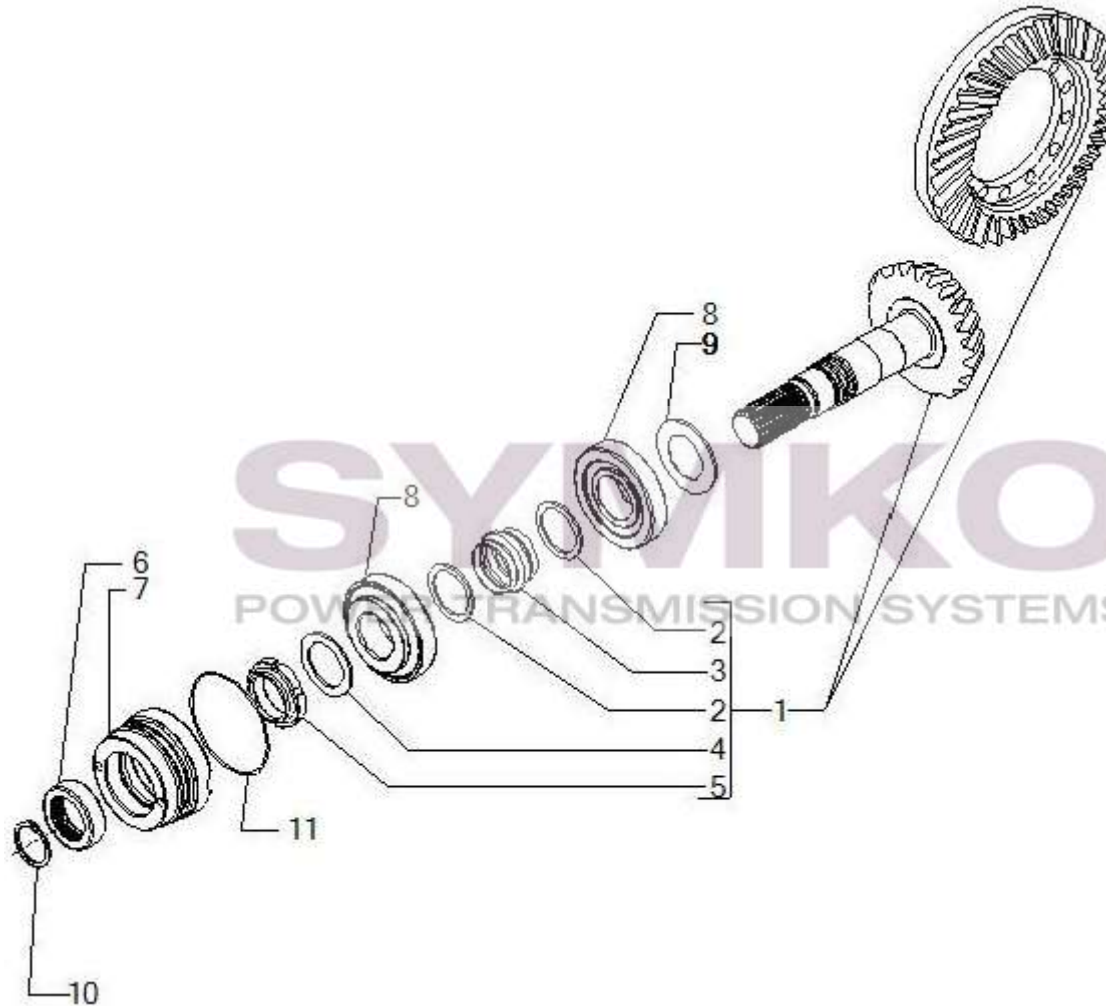

VUES PONT CARRARO N° 117645

Vue N°4

SYMKO – Parc d'activité de Tournebride – 23 Rue de la Guillauderie 44118
LA CHEVROLIERE

Tél : 02 51 70 13 13 - fax : 02 51 70 04 04

contact@symko.fr

www.symko.fr