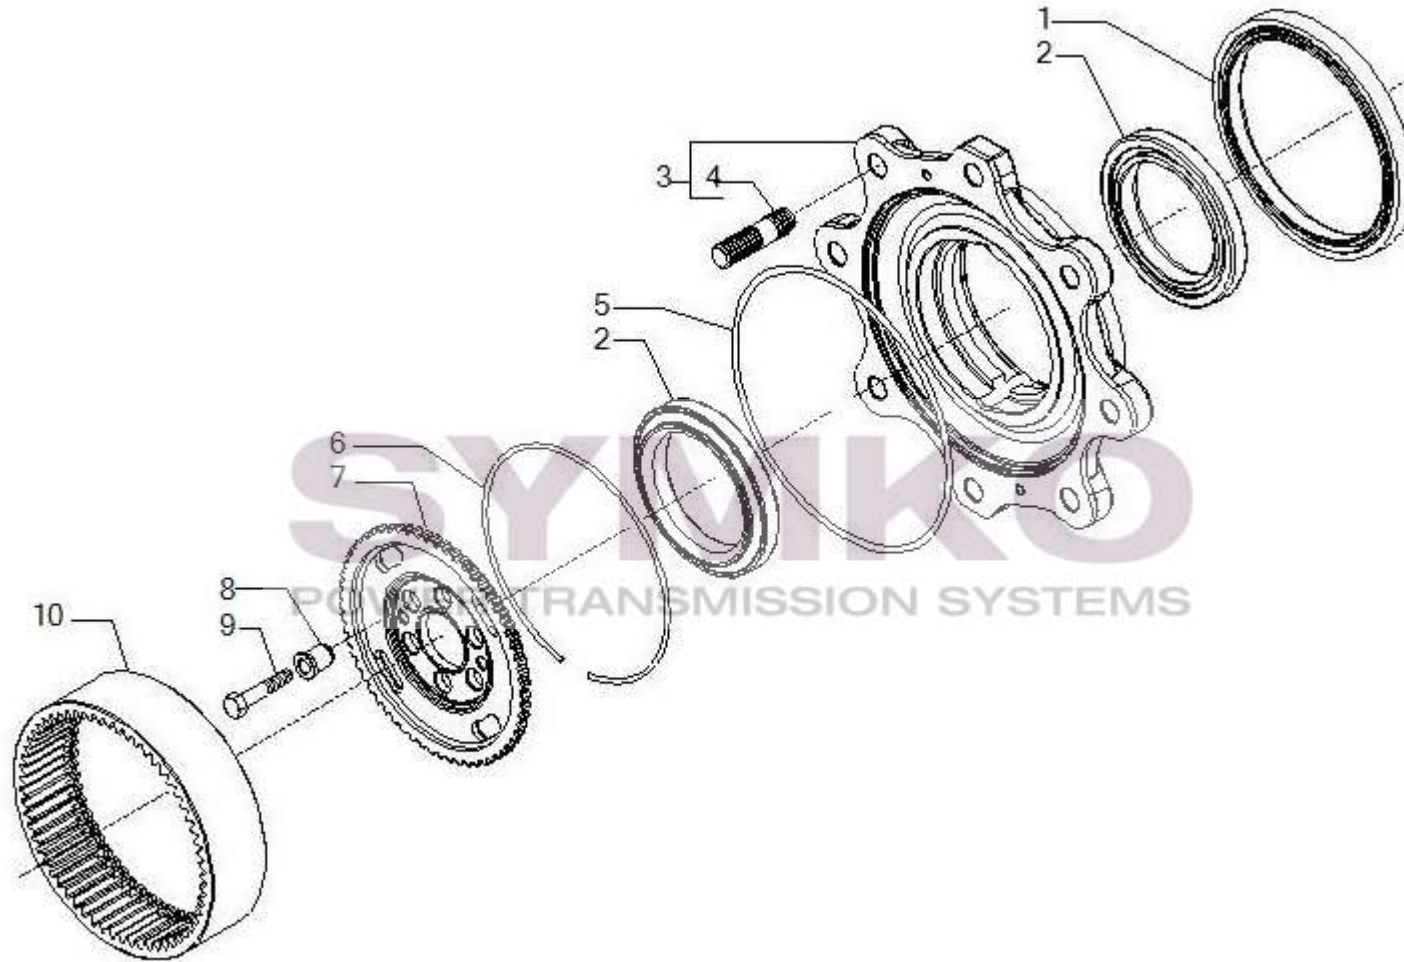

VUES PONT CARRARO N° 117645

Vue N°7

SYMKO – Parc d'activité de Tournebride – 23 Rue de la Guillauderie 44118
LA CHEVROLIERE

Tél : 02 51 70 13 13 - fax : 02 51 70 04 04

contact@symko.fr

www.symko.fr