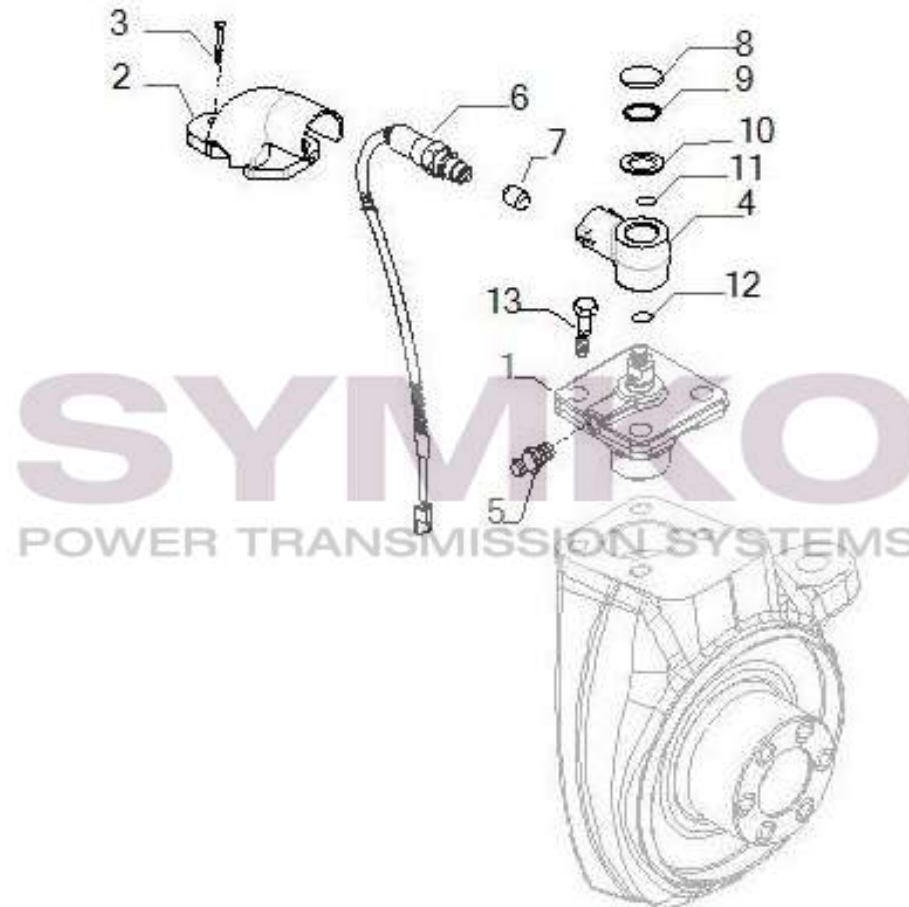

Vue N°2

SYMKO – Parc d'activité de Tournebride – 23 Rue de la Guillauderie 44118
LA CHEVROLIERE

Tél : 02 51 70 13 13 - fax : 02 51 70 04 04

contact@symko.fr

www.symko.fr

VUES PONT CARRARO N° 117645

Vue N°3

SYMKO – Parc d’activité de Tournebride – 23 Rue de la Guillauderie 44118
LA CHEVROLIERE