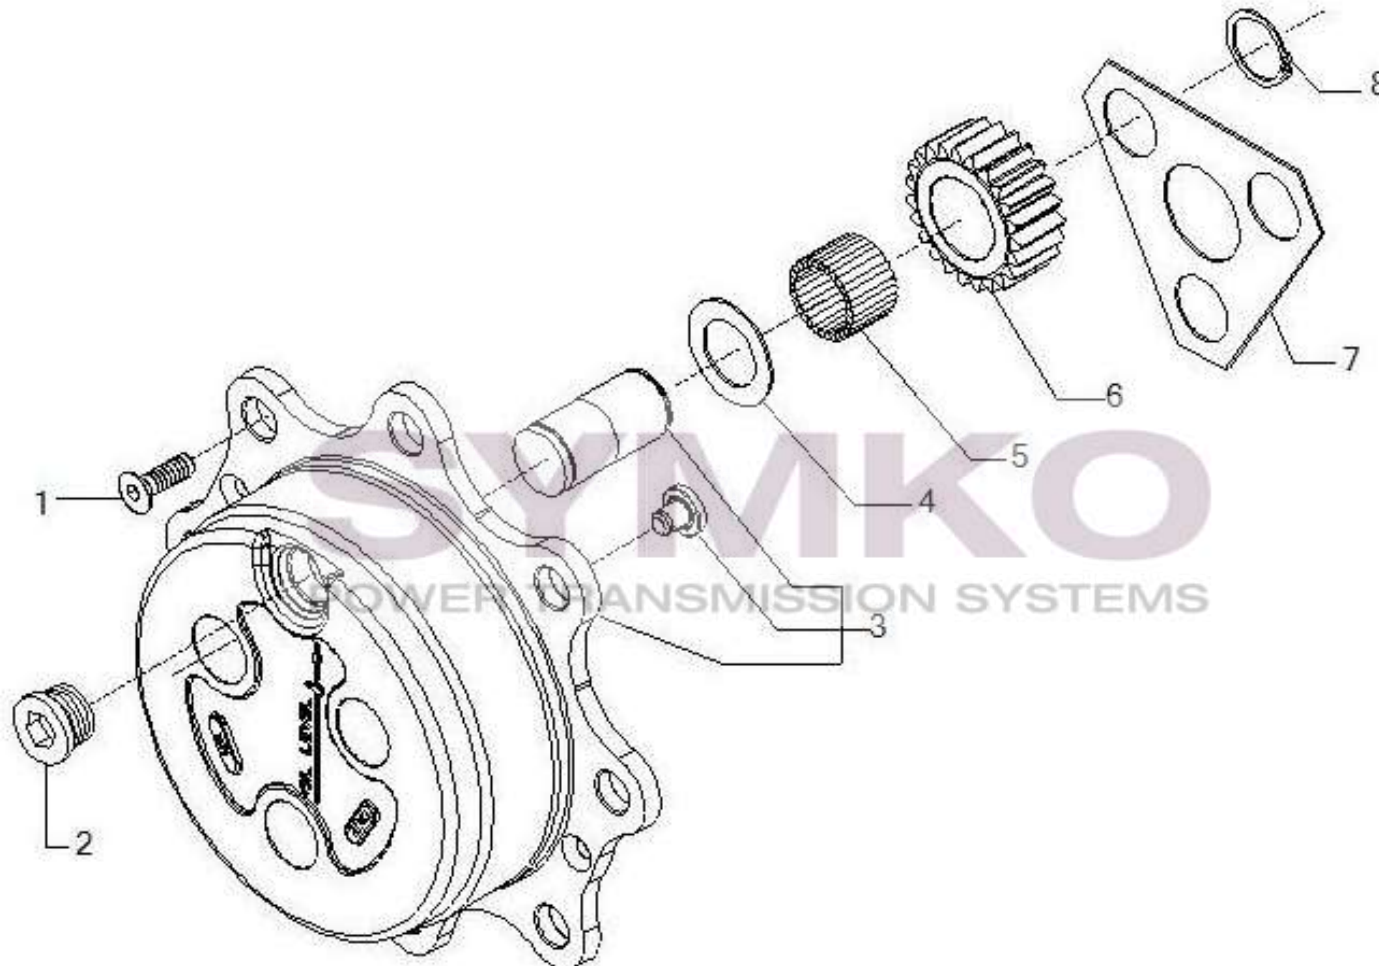

VUES PONT CARRARO N° 117645

Vue N°8

SYMKO – Parc d’activité de Tournebride – 23 Rue de la Guillauderie 44118
LA CHEVROLIERE

Tél : 02 51 70 13 13 - fax : 02 51 70 04 04

contact@symko.fr

www.symko.fr