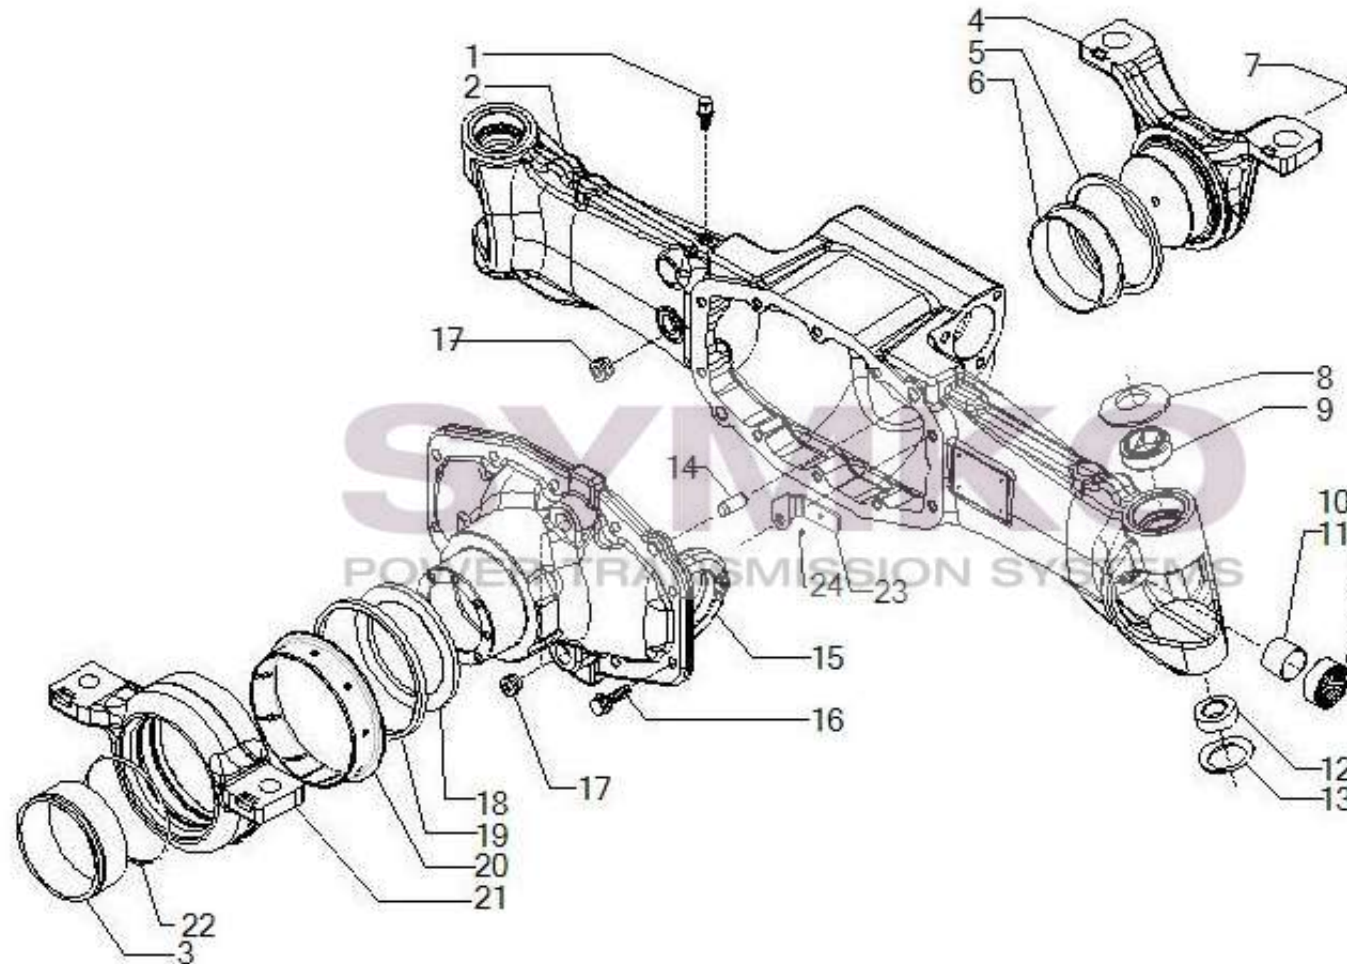

VUES PONT CARRARO N° 117645

Vue N°1

SYMKO – Parc d’activité de Tournebride – 23 Rue de la Guillauderie 44118
LA CHEVROLIERE

Tél : 02 51 70 13 13 - fax : 02 51 70 04 04

contact@symko.fr

www.symko.fr

VUES PONT CARRARO N° 117645