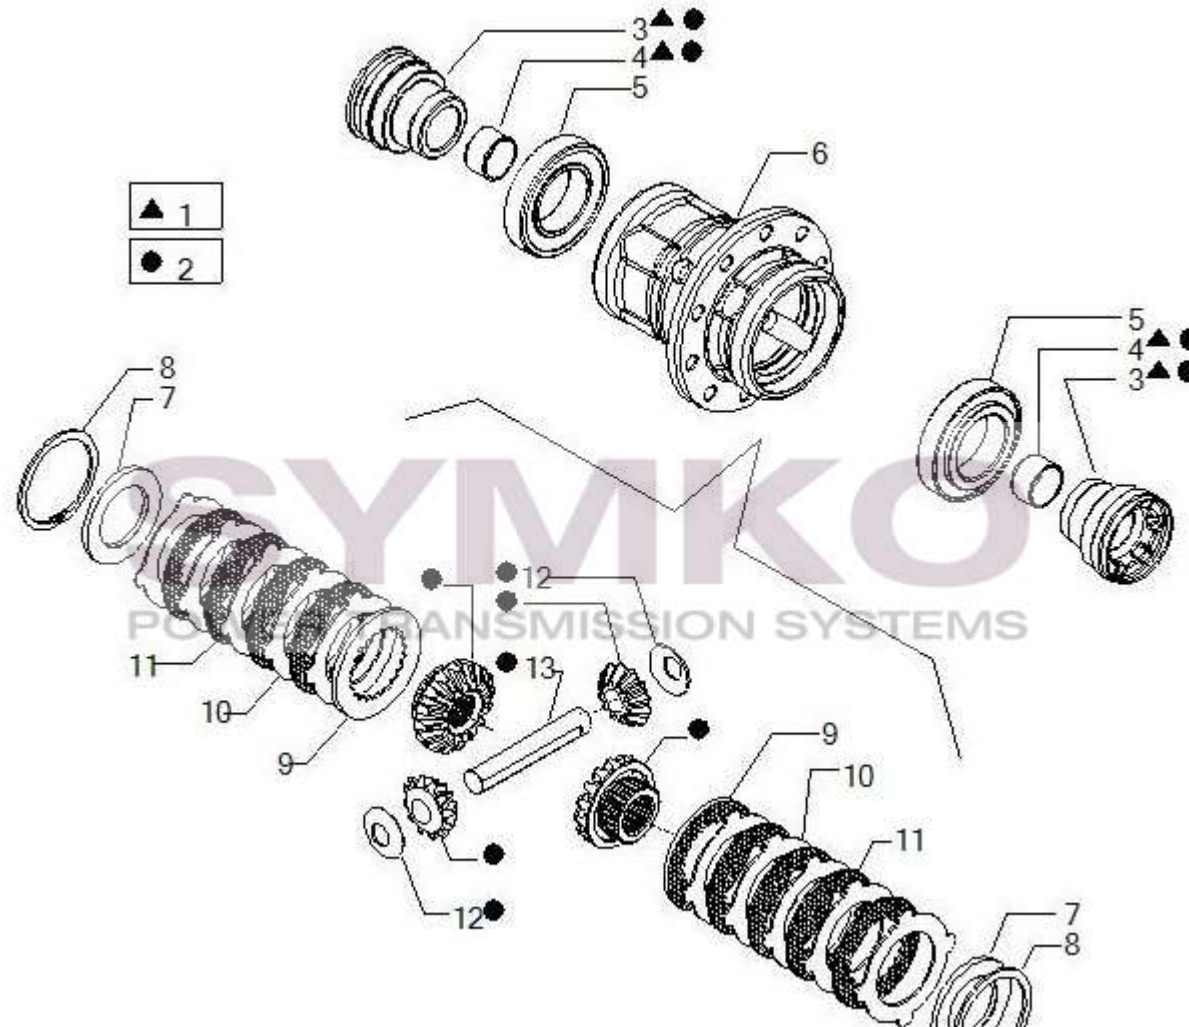

VUES PONT CARRARO N° 117645

Vue N°5

SYMKO – Parc d’activité de Tournebride – 23 Rue de la Guillauderie 44118
LA CHEVROLIERE

Tél : 02 51 70 13 13 - fax : 02 51 70 04 04

contact@symko.fr

www.symko.fr