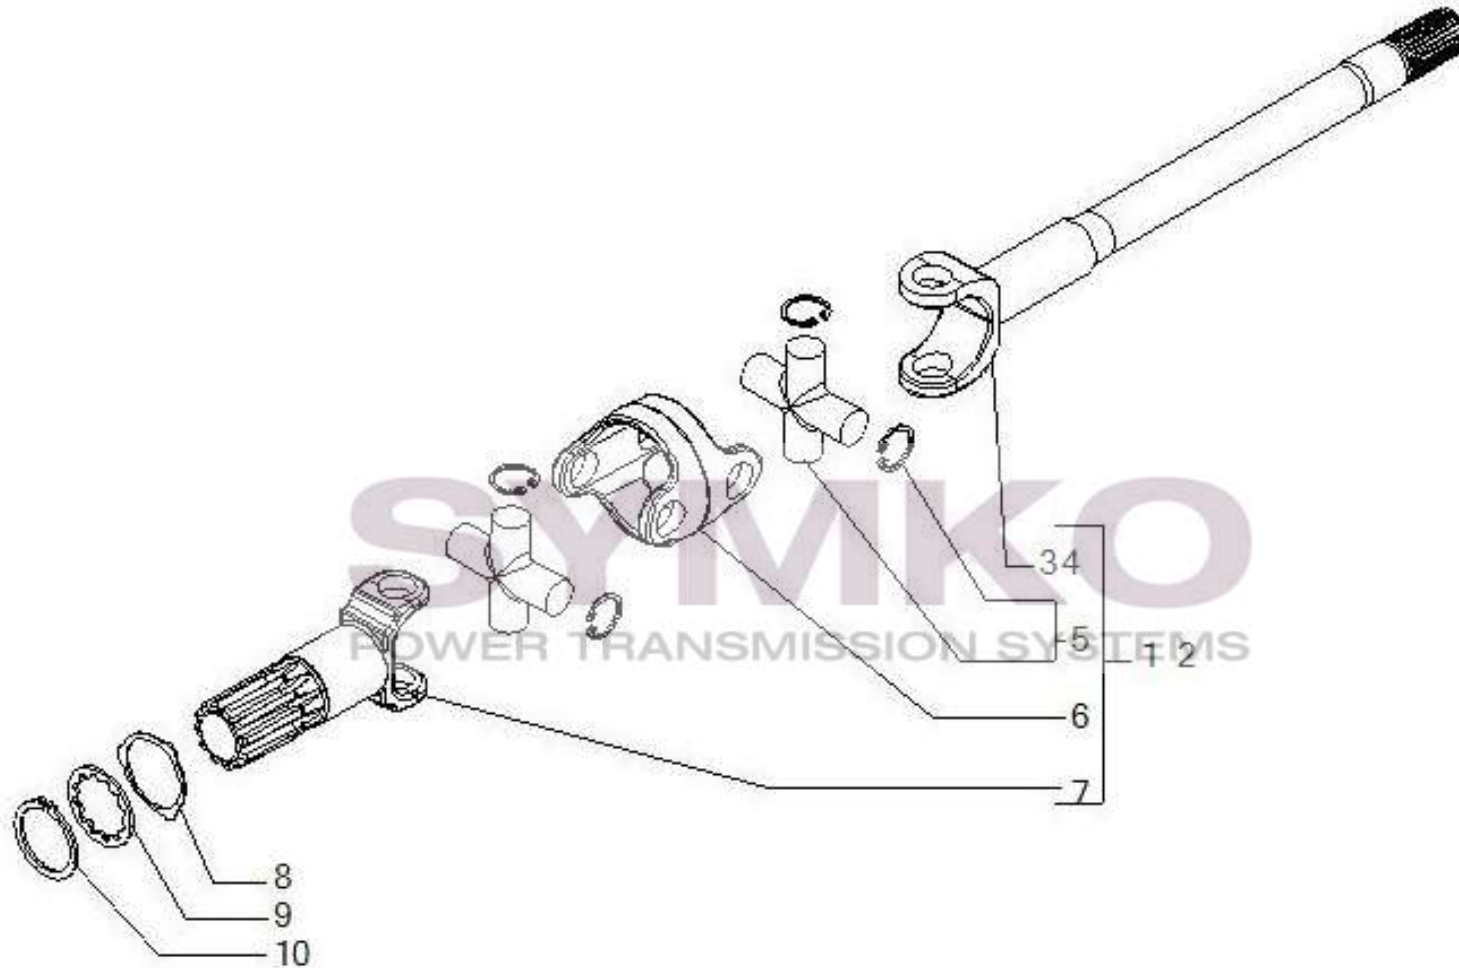

VUES PONT CARRARO N° 117645

Vue N°6

SYMKO – Parc d’activité de Tournebride – 23 Rue de la Guillauderie 44118
LA CHEVROLIERE

Tél : 02 51 70 13 13 - fax : 02 51 70 04 04

contact@symko.fr

www.symko.fr