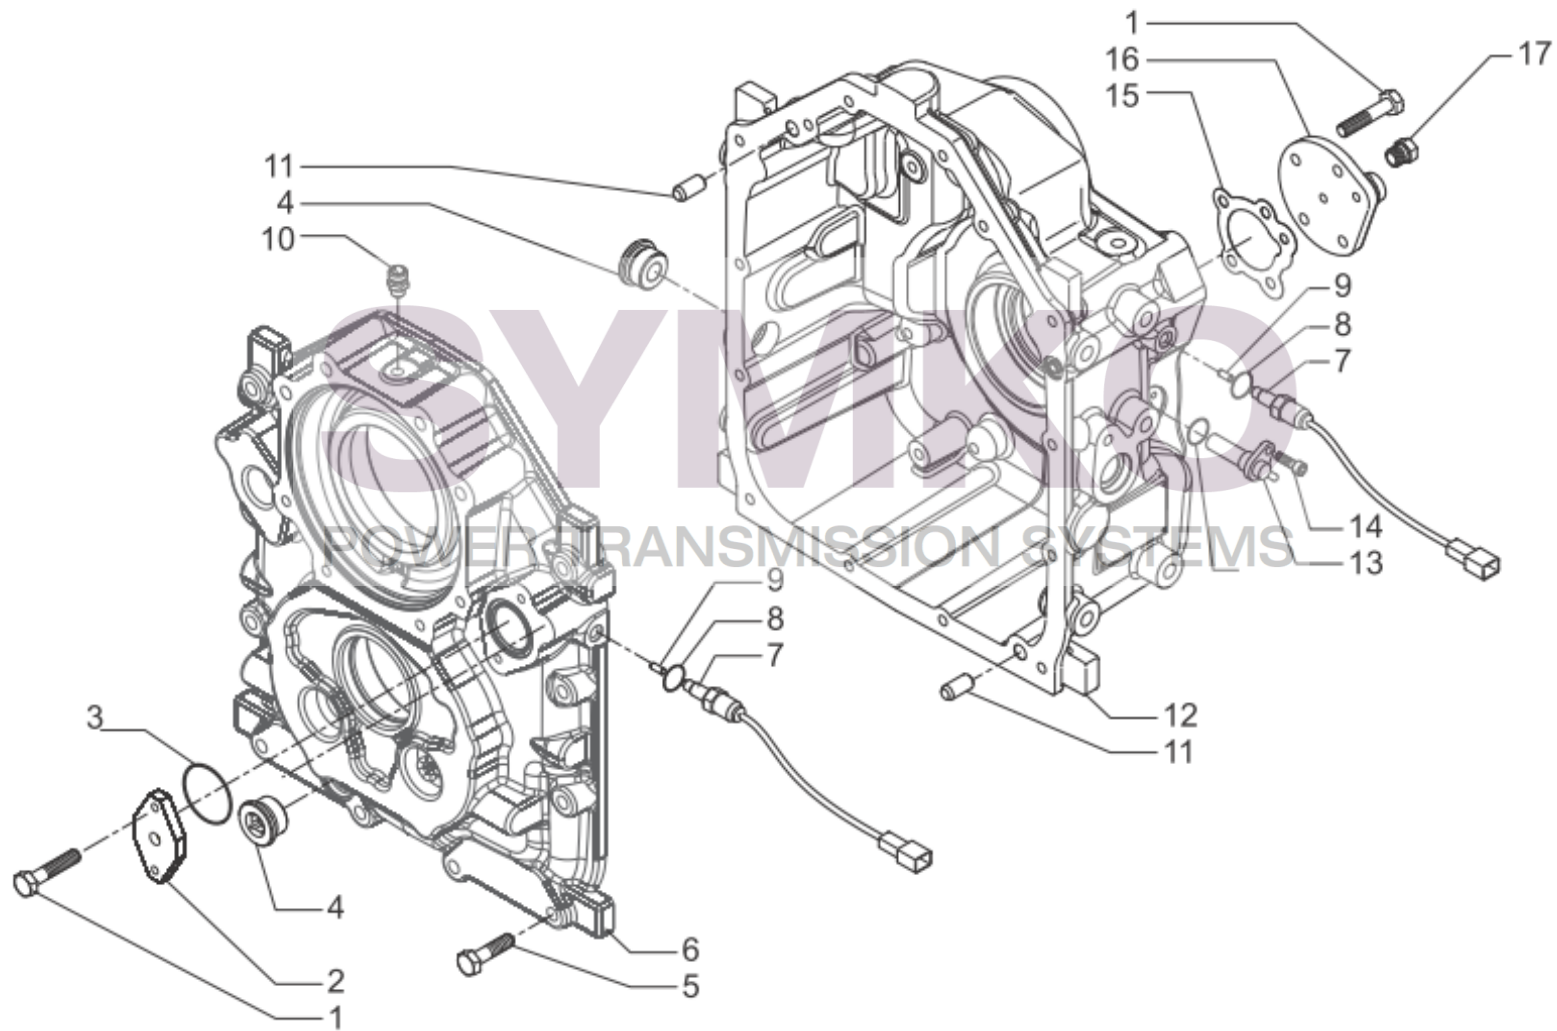

# SYMKO

POWER TRANSMISSION SYSTEMS

VUES BOITE CARRARO 395142

Vue N°1

SYMKO – Parc d'activité de Tournebride – 23 Rue de la Guillauderie 44118

LA CHEVROLIERE

Tél : 02 51 70 13 13

[contact@symko.fr](mailto:contact@symko.fr)