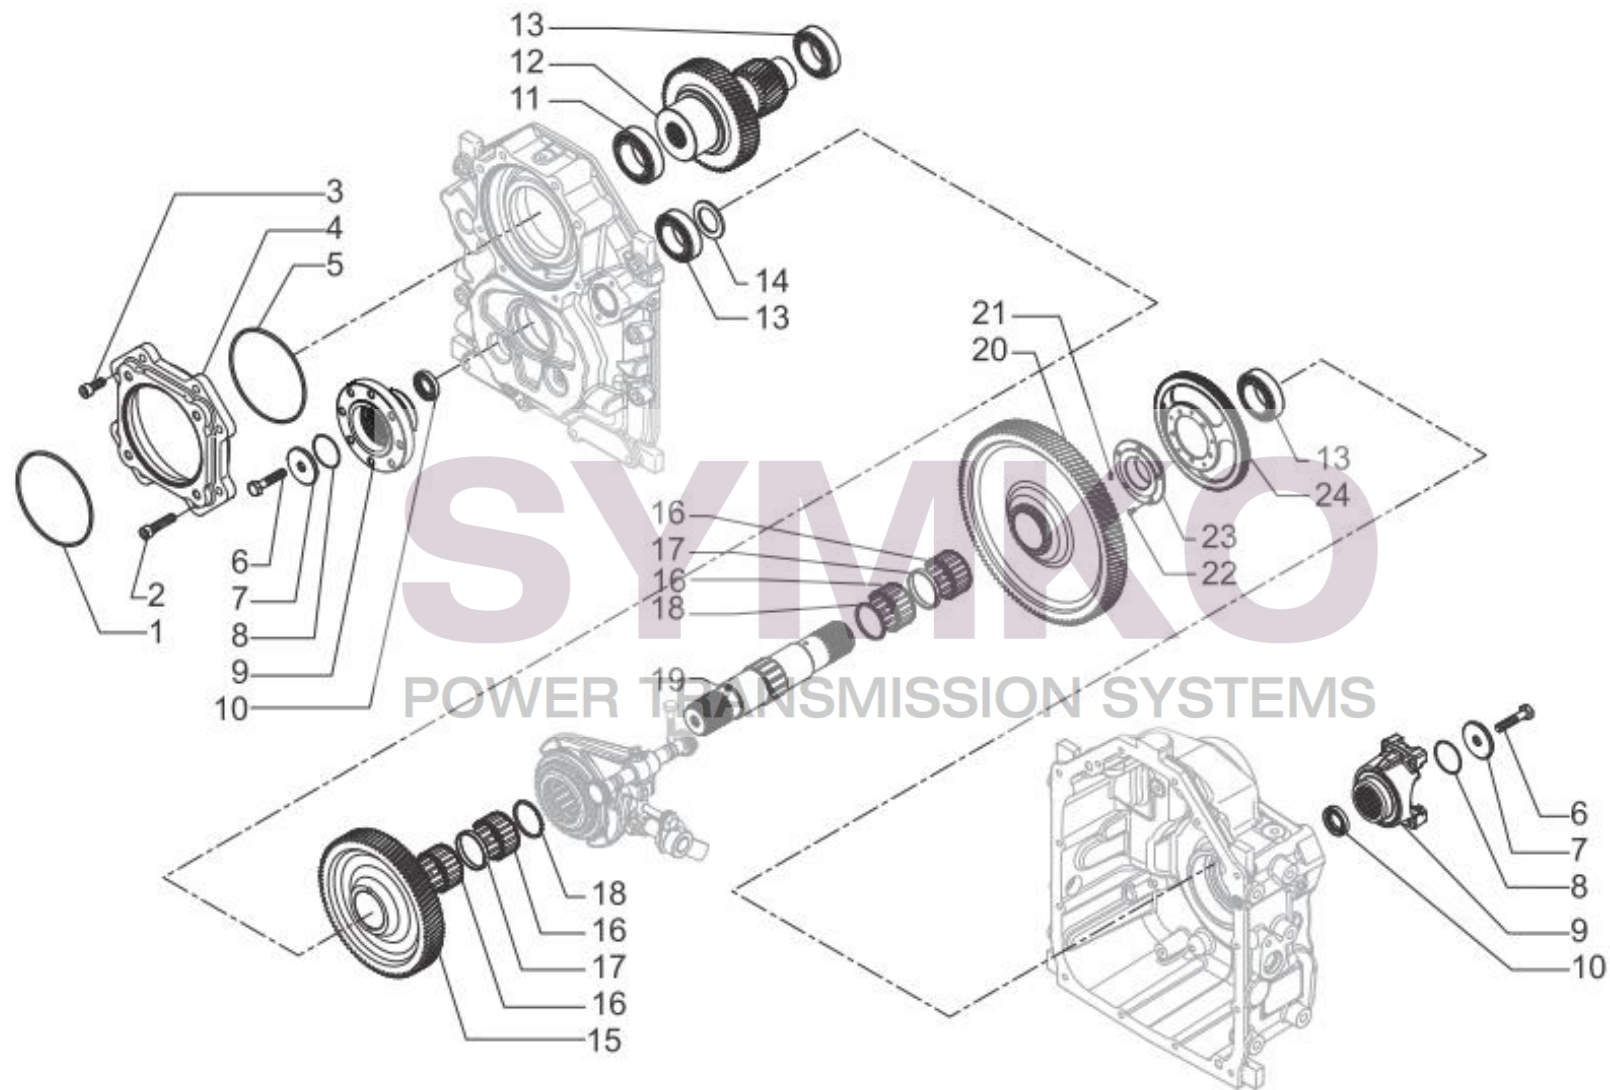

SYMKO

POWER TRANSMISSION SYSTEMS

VUES BOITE CARRARO 395142

Vue N°2

SYMKO – Parc d'activité de Tournebride – 23 Rue de la Guillauderie 44118

LA CHEVROLIERE

Tél : 02 51 70 13 13

contact@symko.fr

www.symko.fr