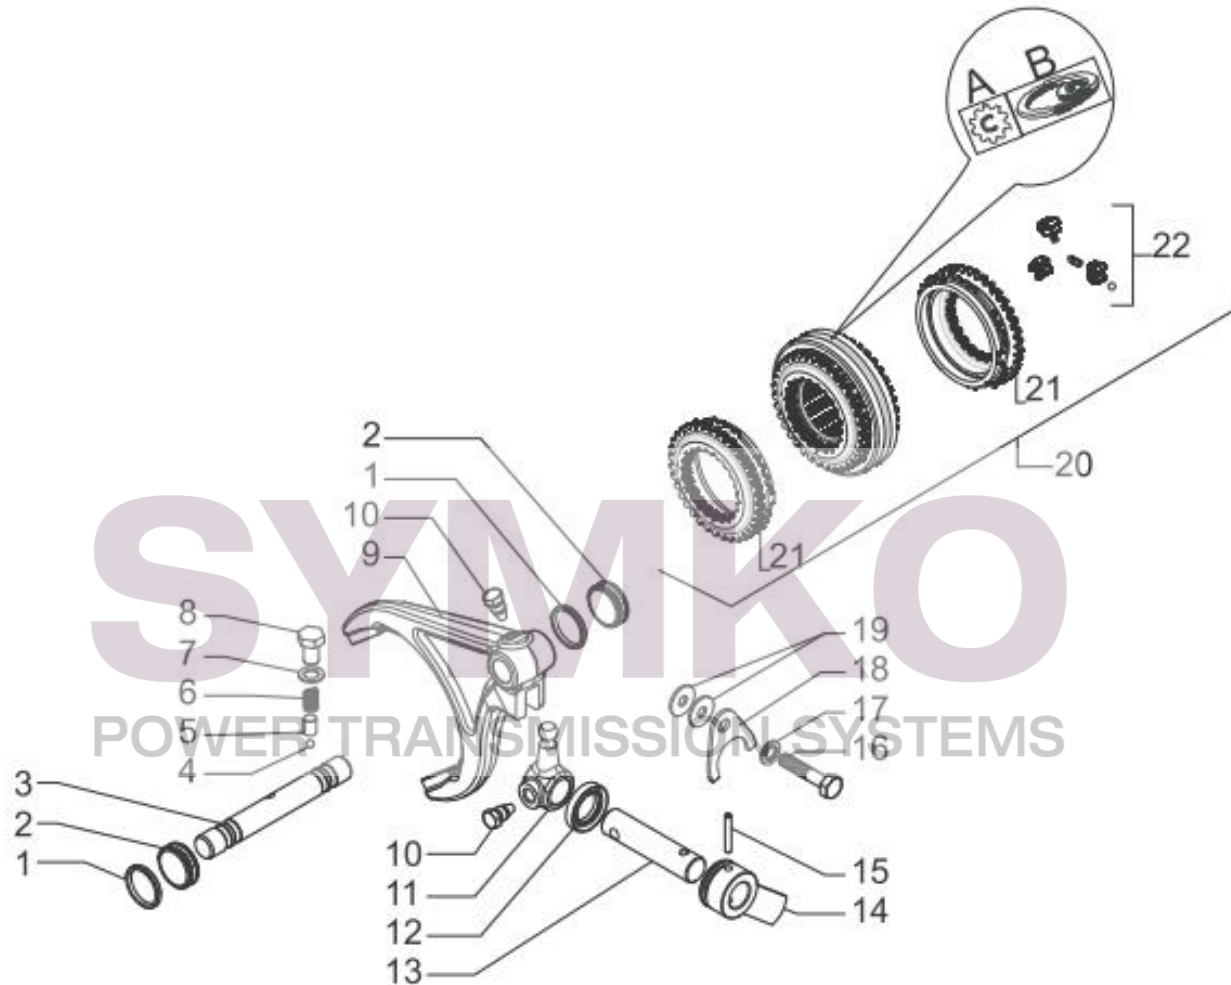

SYMKO

POWER TRANSMISSION SYSTEMS

VUES BOITE CARRARO 395142

Vue N°3

SYMKO – Parc d'activité de Tournebride – 23 Rue de la Guillauderie 44118

LA CHEVROLIERE

Tél : 02 51 70 13 13

contact@symko.fr

www.symko.fr