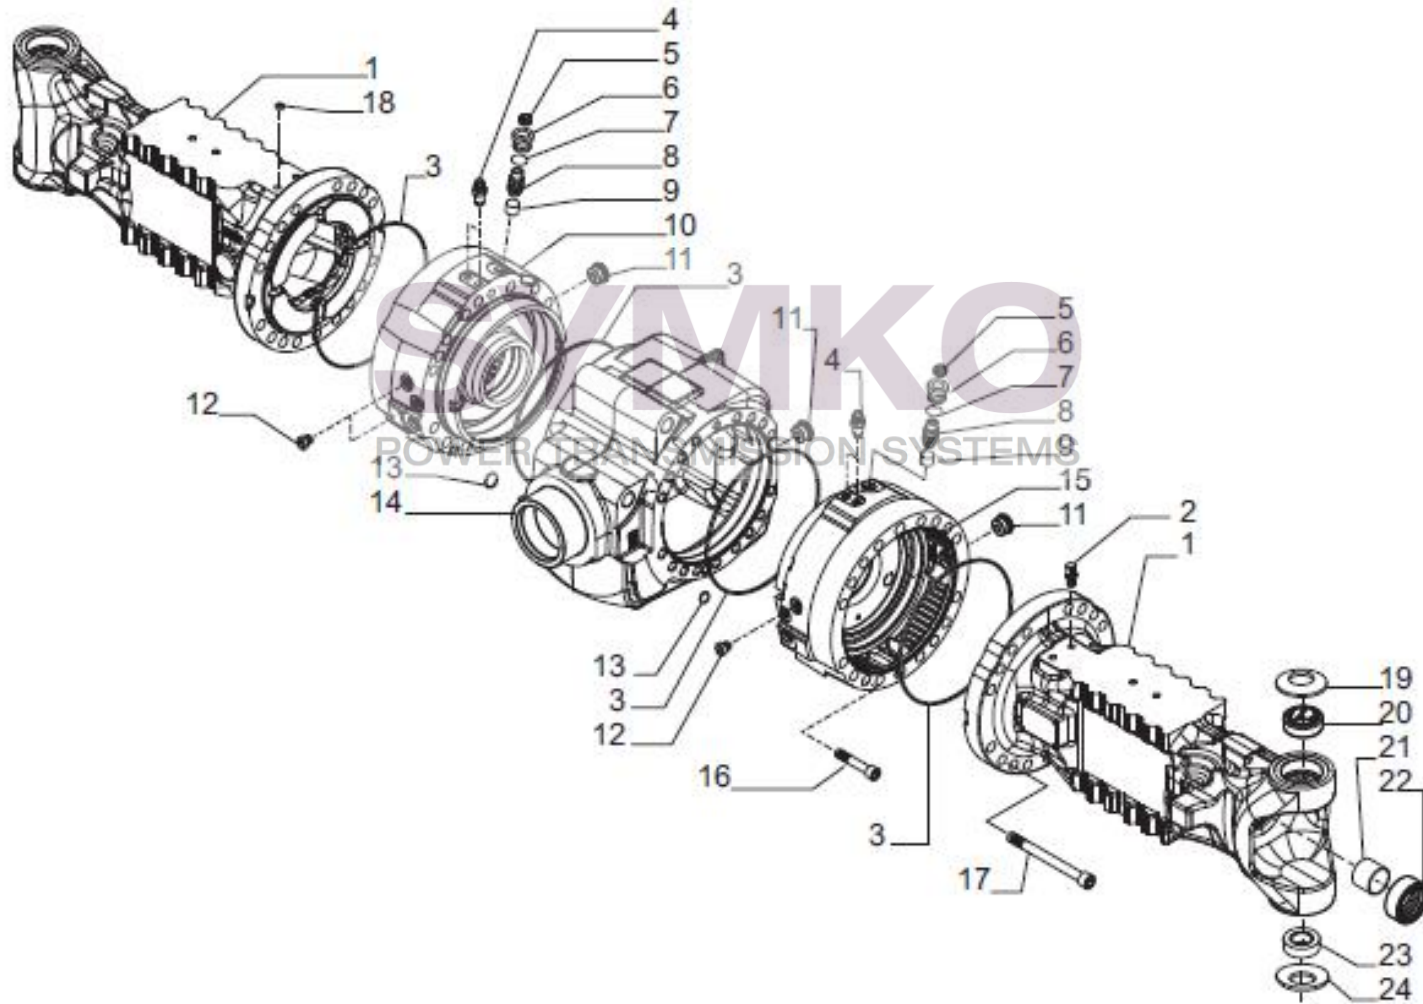

SYMKO

POWER TRANSMISSION SYSTEMS

VUES PONT CARRARO N° 397586

Vue N°1

SYMKO – Parc d’activité de Tournebride – 23 Rue de la Guillauderie 44118
LA CHEVROLIERE

Tél : 02 51 70 13 13 - fax : 02 51 70 04 04

contact@symko.fr