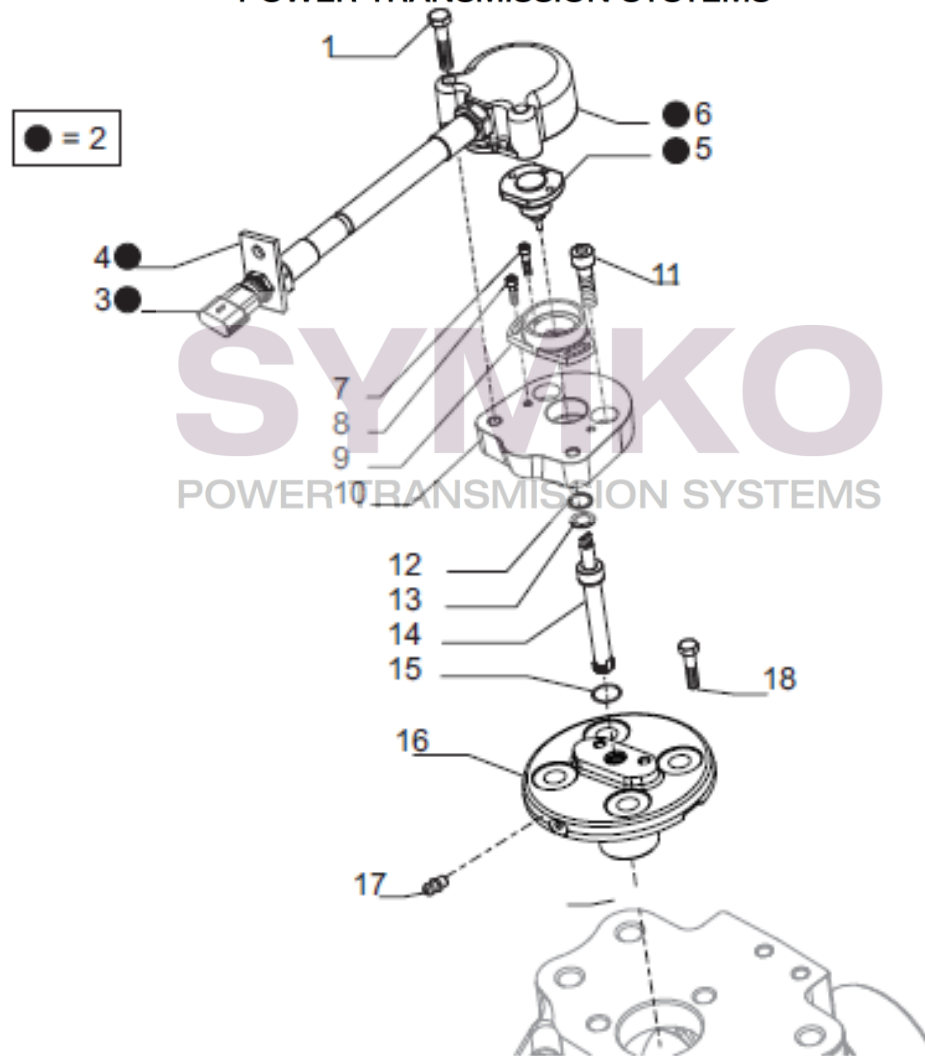

contact@symko.fr

www.symko.fr

SYMKO

POWER TRANSMISSION SYSTEMS

VUES PONT CARRARO N° 397586

Vue N°4

SYMKO – Parc d'activité de Tournebride – 23 Rue de la Guillauderie 44118
LA CHEVROLIERE

Tél : 02 51 70 13 13 - fax : 02 51 70 04 04