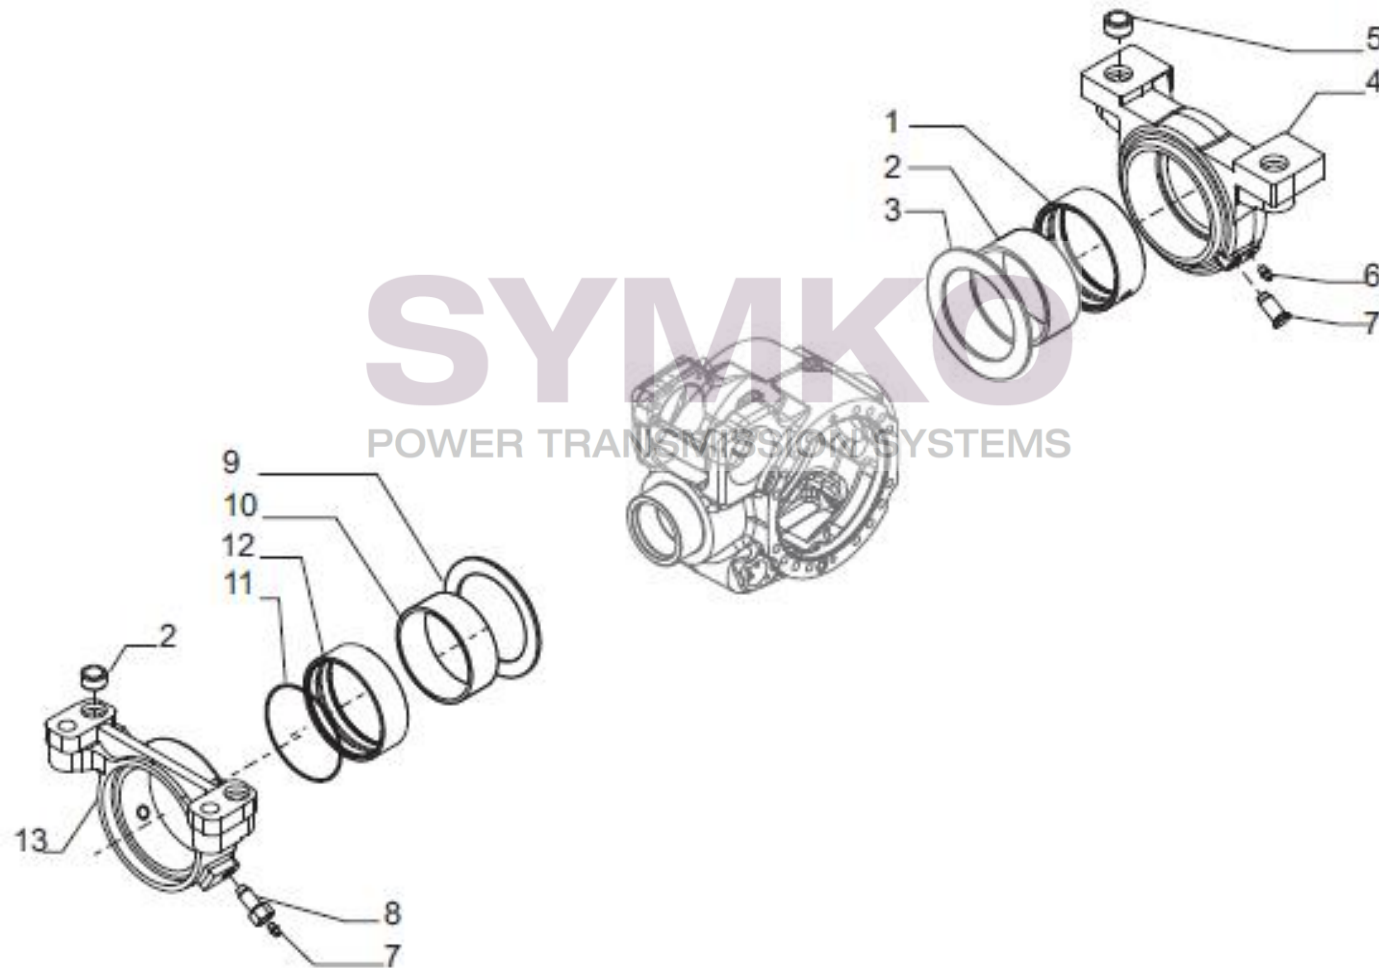

SYMKO

POWER TRANSMISSION SYSTEMS

VUES PONT CARRARO N° 397586

Vue N°2

SYMKO – Parc d’activité de Tournebride – 23 Rue de la Guillauderie 44118
LA CHEVROLIERE

Tél : 02 51 70 13 13 - fax : 02 51 70 04 04

contact@symko.fr

www.symko.fr