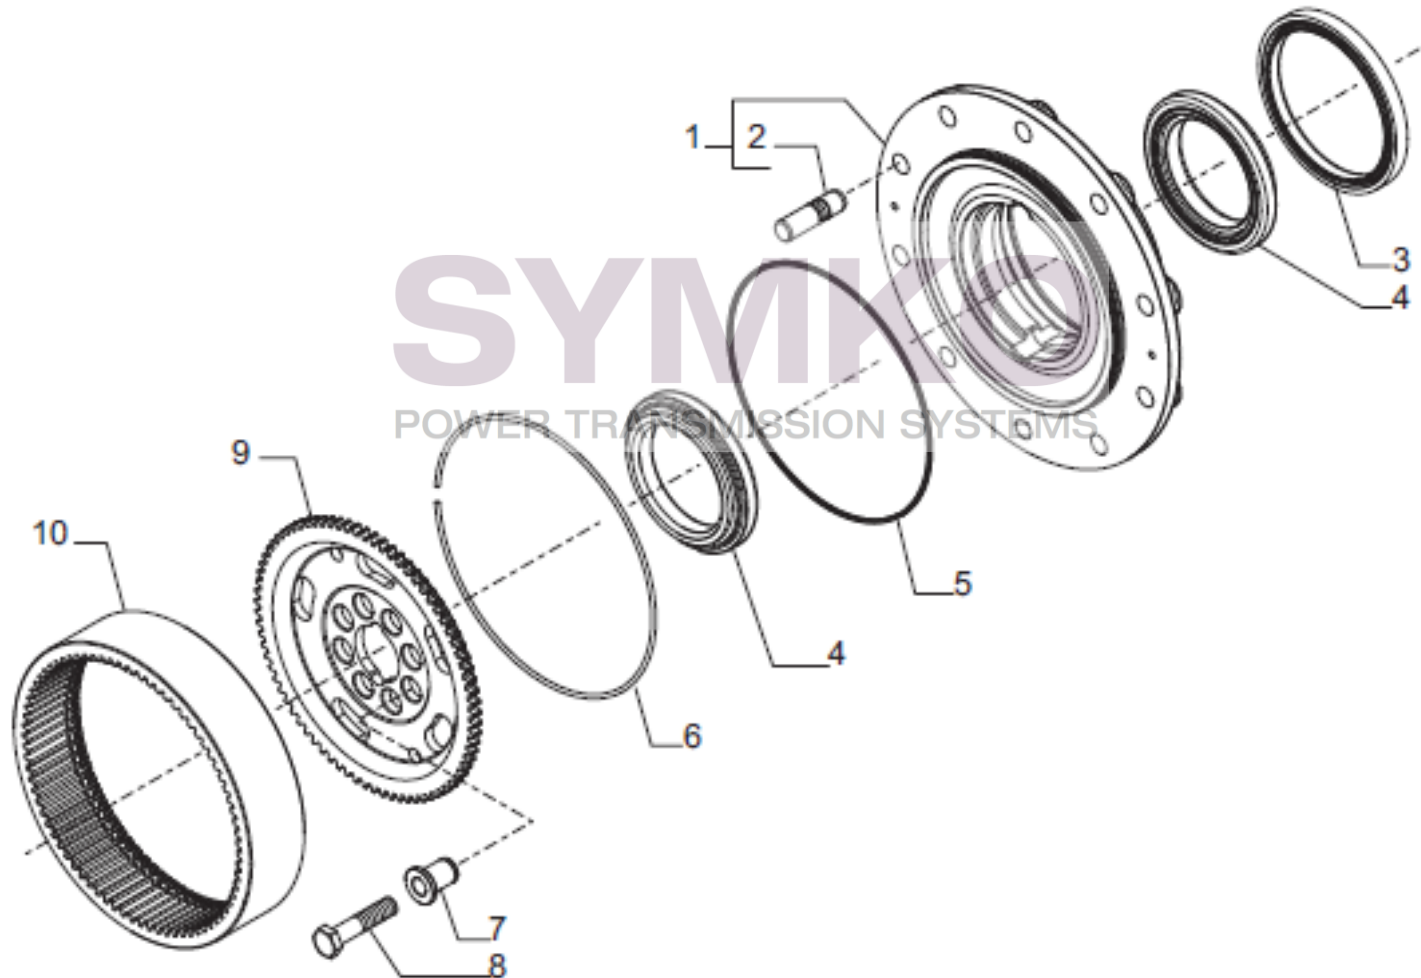

contact@symko.fr

www.symko.fr

SYMKO

POWER TRANSMISSION SYSTEMS

VUES PONT CARRARO N° 397586

Vue N°8

SYMKO – Parc d’activité de Tournebride – 23 Rue de la Guillauderie 44118
LA CHEVROLIERE

Tél : 02 51 70 13 13 - fax : 02 51 70 04 04