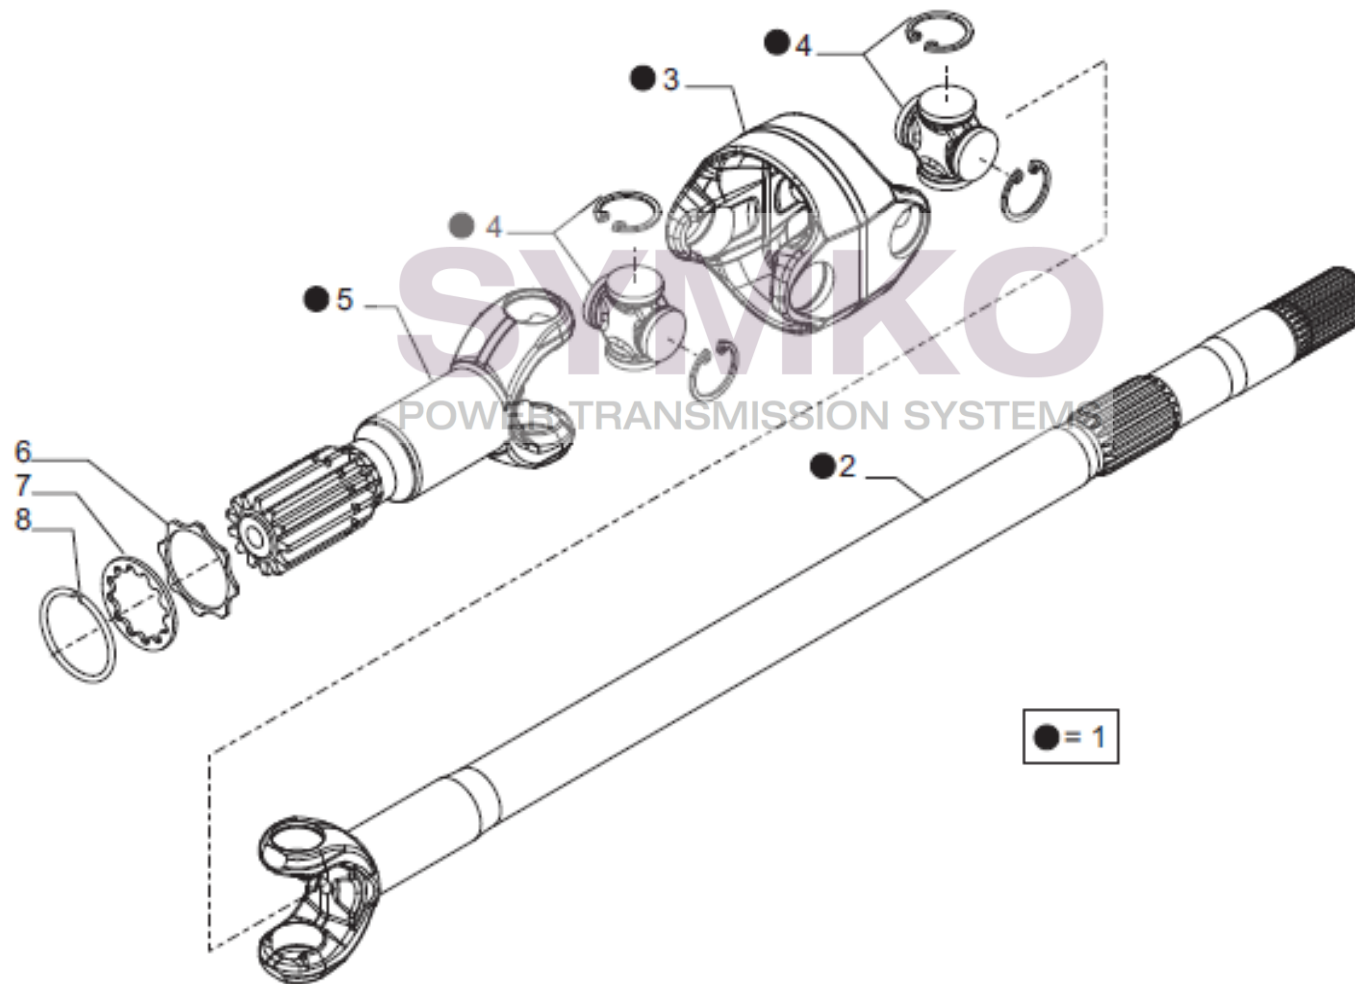

contact@symko.fr

www.symko.fr

SYMKO

POWER TRANSMISSION SYSTEMS

VUES PONT CARRARO N° 397586

Vue N°6

SYMKO – Parc d'activité de Tournebride – 23 Rue de la Guillauderie 44118
LA CHEVROLIERE

Tél : 02 51 70 13 13 - fax : 02 51 70 04 04