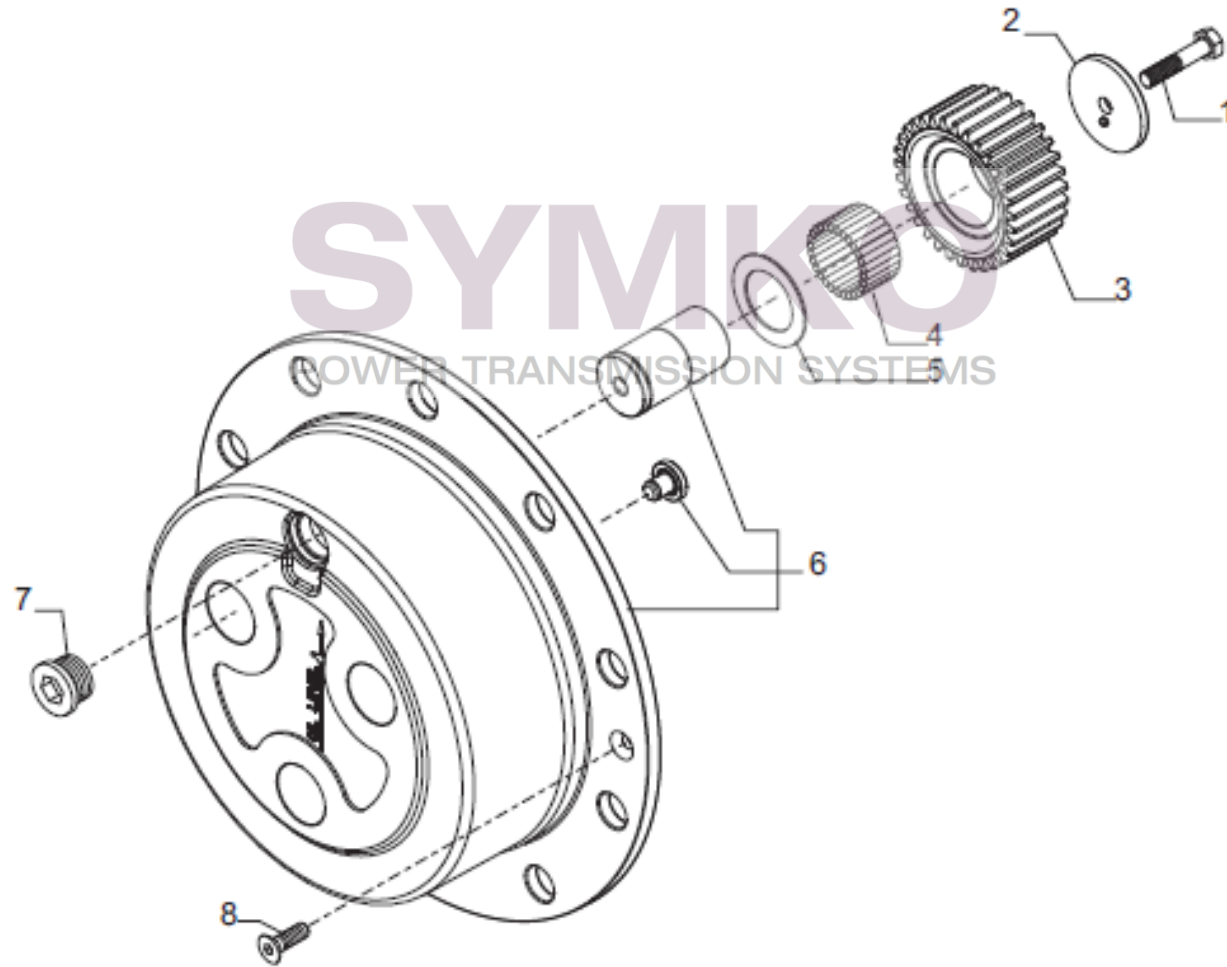

contact@symko.fr

www.symko.fr

SYMKO

POWER TRANSMISSION SYSTEMS

VUES PONT CARRARO N° 397586

Vue N°9

SYMKO – Parc d’activité de Tournebride – 23 Rue de la Guillauderie 44118
LA CHEVROLIERE

Tél : 02 51 70 13 13 - fax : 02 51 70 04 04