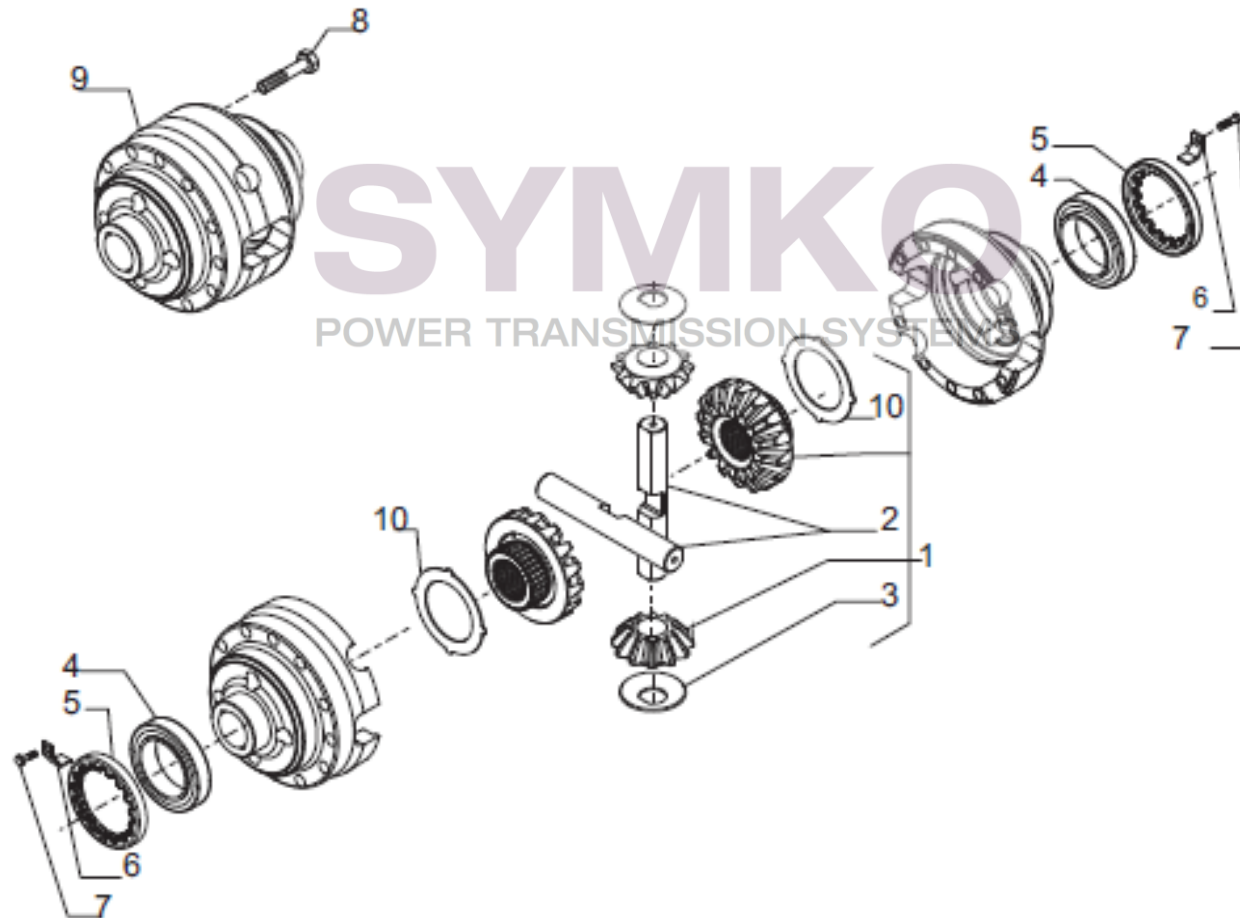

contact@symko.fr

www.symko.fr

SYMKO

POWER TRANSMISSION SYSTEMS

VUES PONT CARRARO N° 397586

Vue N°5

SYMKO – Parc d’activité de Tournebride – 23 Rue de la Guillauderie 44118
LA CHEVROLIERE

Tél : 02 51 70 13 13 - fax : 02 51 70 04 04