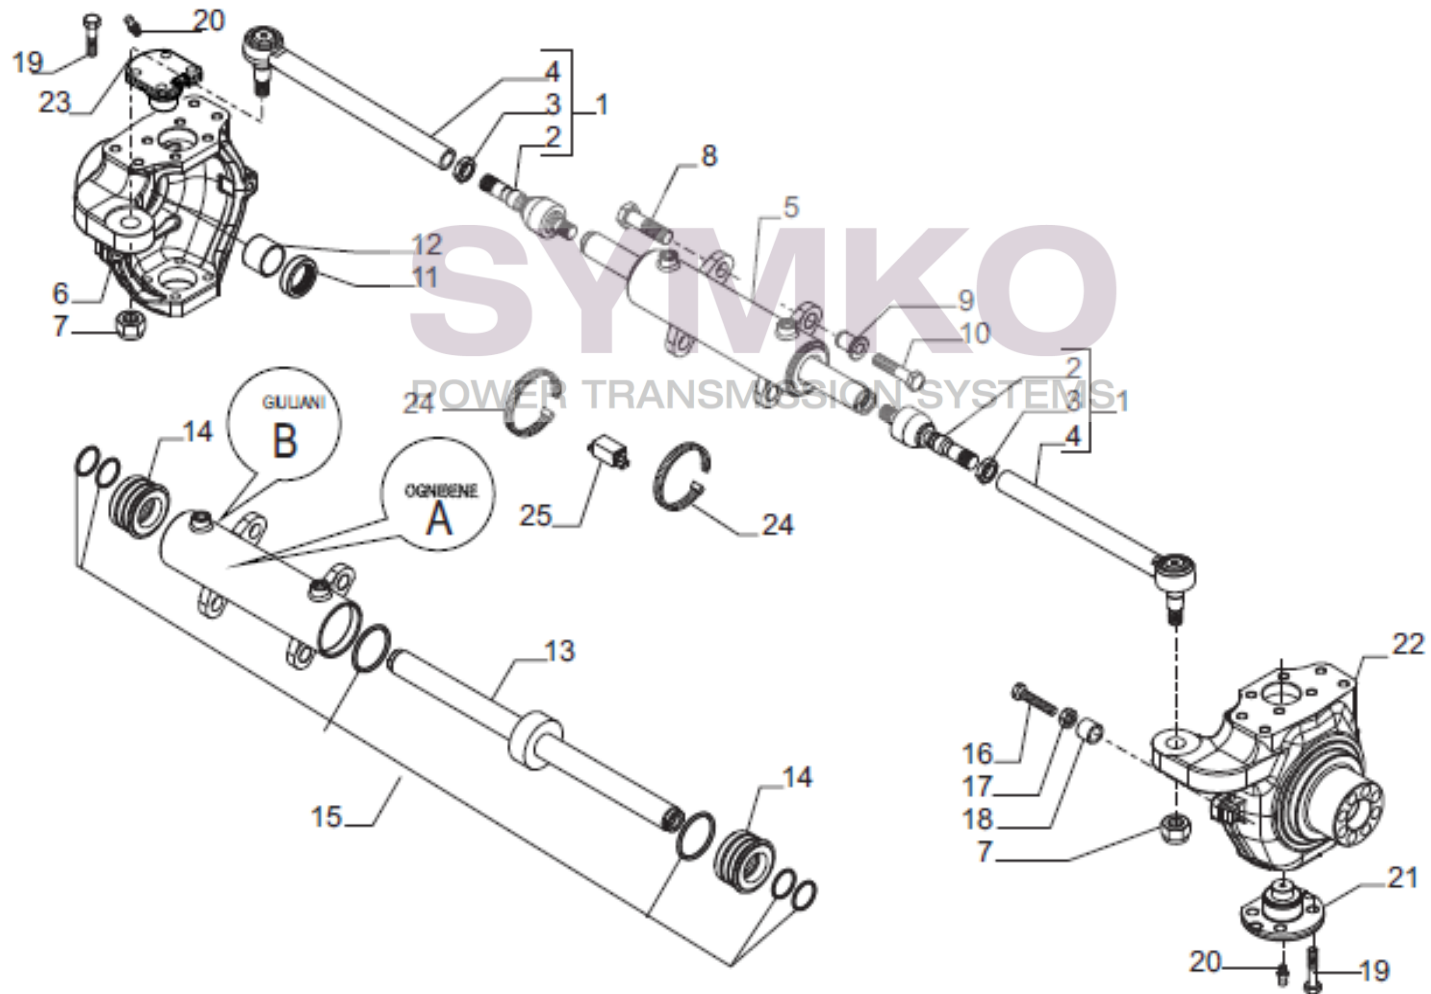

contact@symko.fr

www.symko.fr

SYMKO

POWER TRANSMISSION SYSTEMS

VUES PONT CARRARO N° 397586

Vue N°3

SYMKO – Parc d’activité de Tournebride – 23 Rue de la Guillauderie 44118
LA CHEVROLIERE

Tél : 02 51 70 13 13 - fax : 02 51 70 04 04