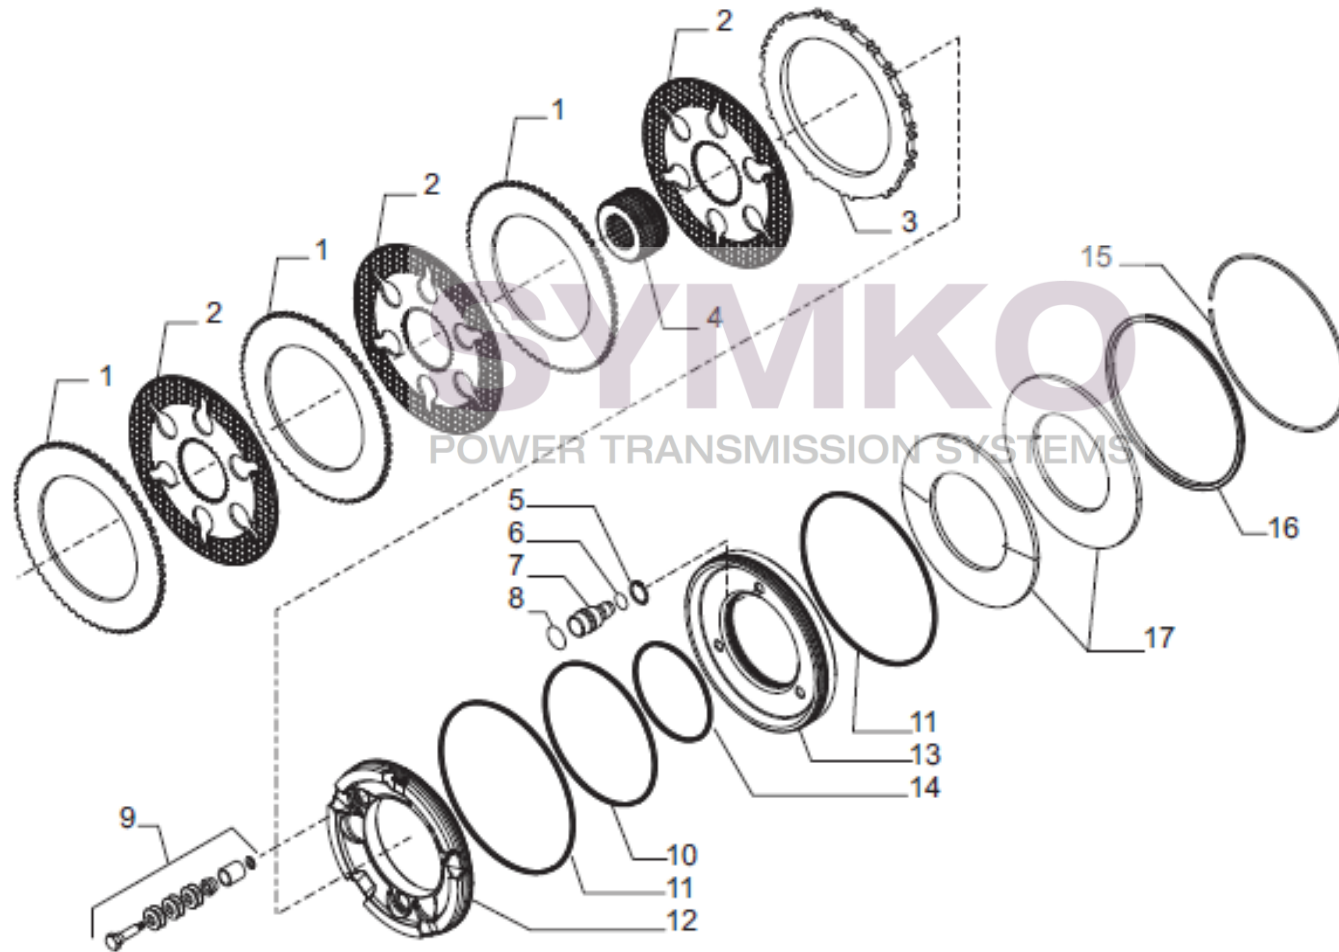

contact@symko.fr

www.symko.fr

SYMKO

POWER TRANSMISSION SYSTEMS

VUES PONT CARRARO N° 397586

Vue N°7

SYMKO – Parc d'activité de Tournebride – 23 Rue de la Guillauderie 44118
LA CHEVROLIERE

Tél : 02 51 70 13 13 - fax : 02 51 70 04 04