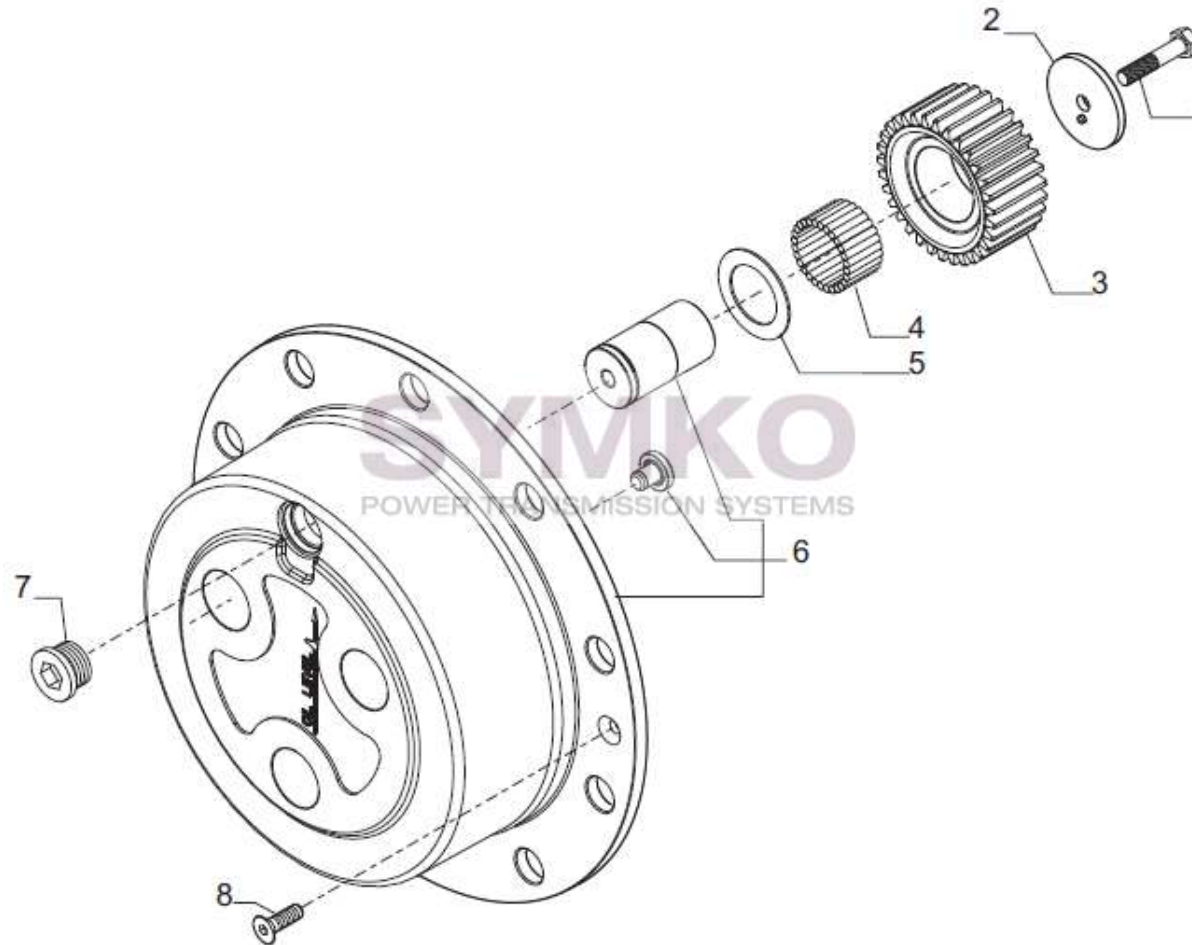

Vue N°8

SYMKO – Parc d’activité de Tournebride – 23 Rue de la Guillauderie 44118
LA CHEVROLIERE

Tél : 02 51 70 13 13 - fax : 02 51 70 04 04

contact@symko.fr

www.symko.fr

VUES PONT CARRARO N° 111025

Vue N°9

SYMKO – Parc d’activité de Tournebride – 23 Rue de la Guillauderie 44118
LA CHEVROLIERE