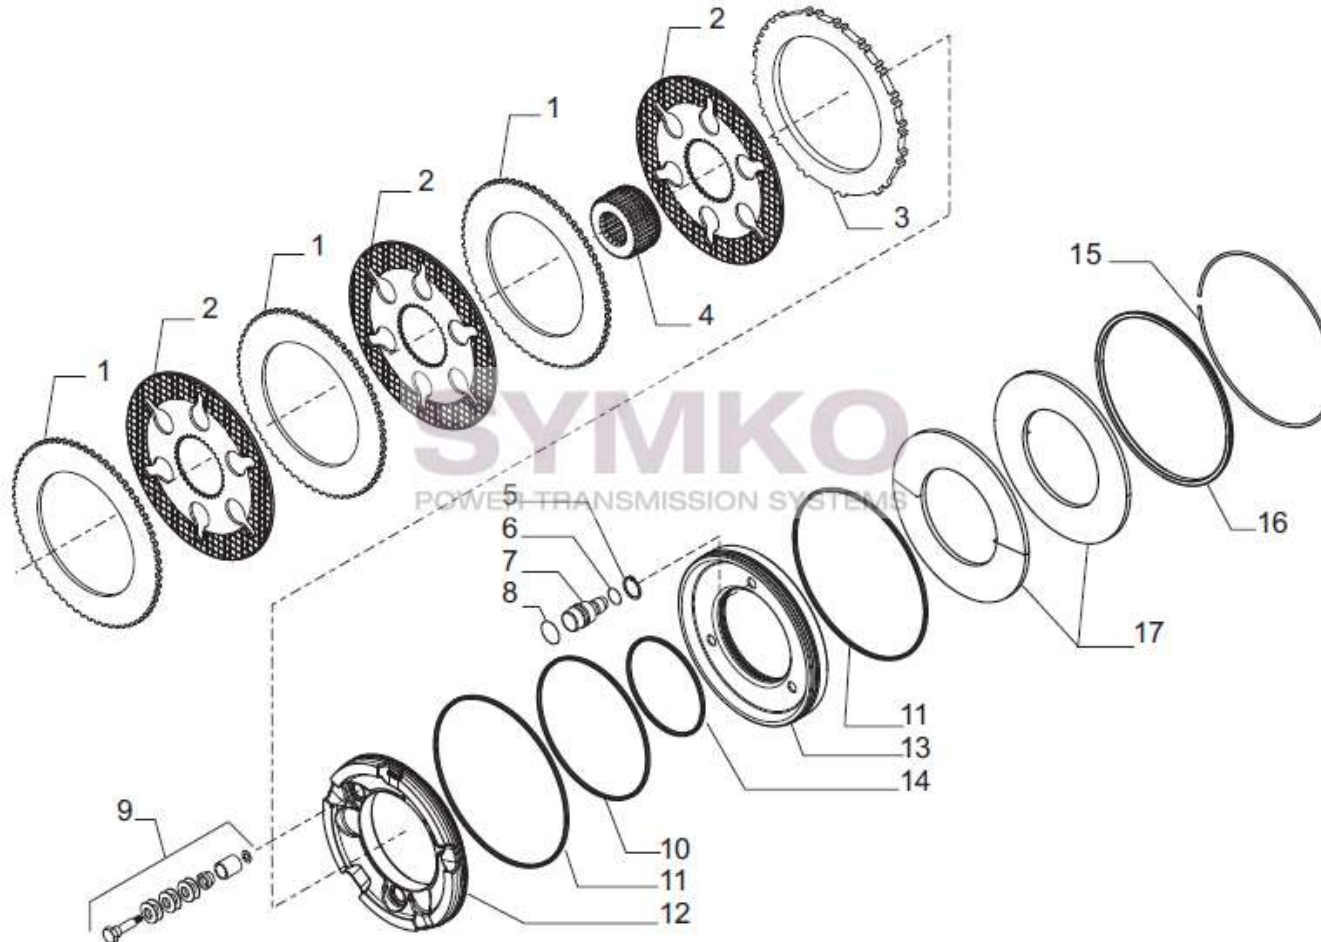

VUES PONT CARRARO N° 111025

Vue N°7

SYMKO – Parc d'activité de Tournebride – 23 Rue de la Guillauderie 44118
LA CHEVROLIERE

Tél : 02 51 70 13 13 - fax : 02 51 70 04 04

contact@symko.fr

www.symko.fr