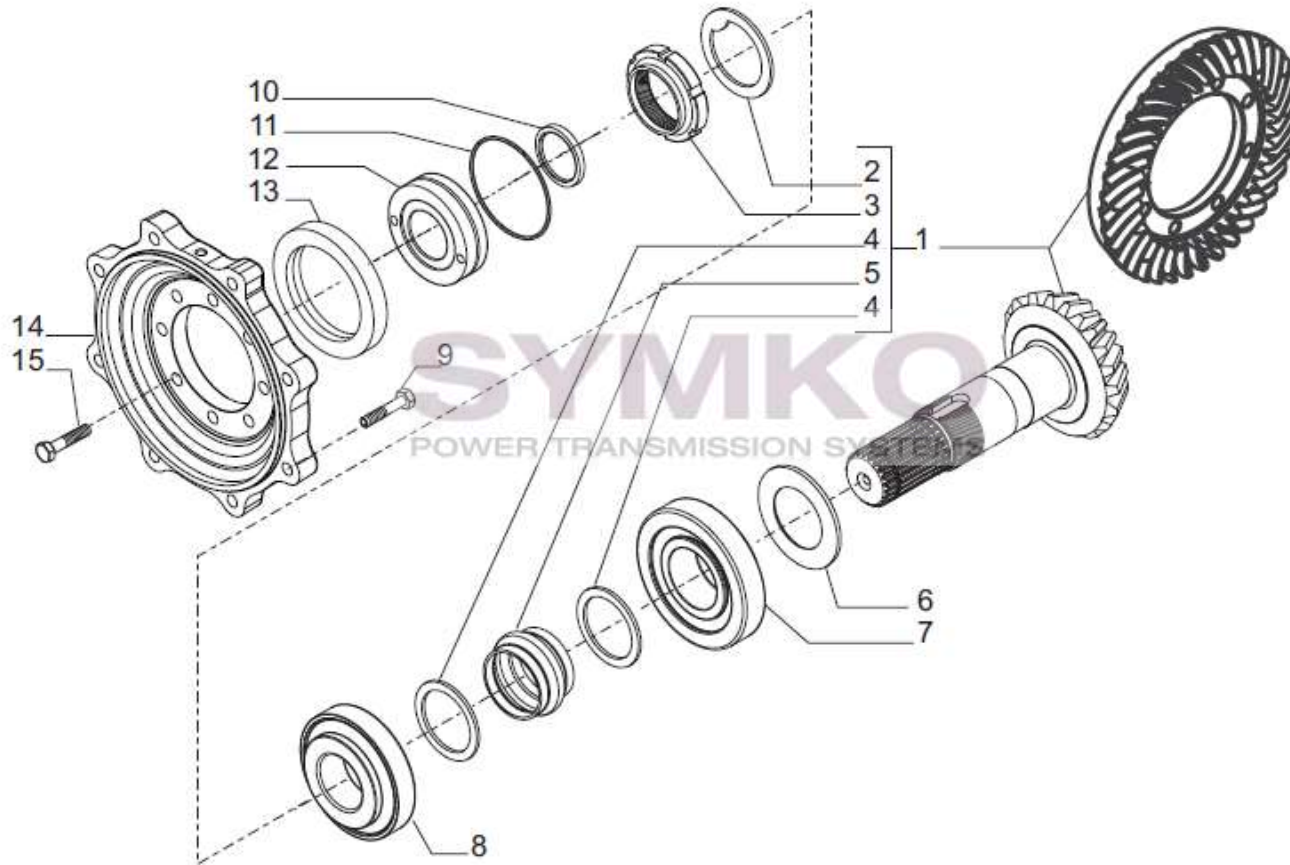

VUES PONT CARRARO N° 111025

Vue N°4

SYMKO – Parc d'activité de Tournebride – 23 Rue de la Guillauderie 44118
LA CHEVROLIERE

Tél : 02 51 70 13 13 - fax : 02 51 70 04 04

contact@symko.fr

www.symko.fr