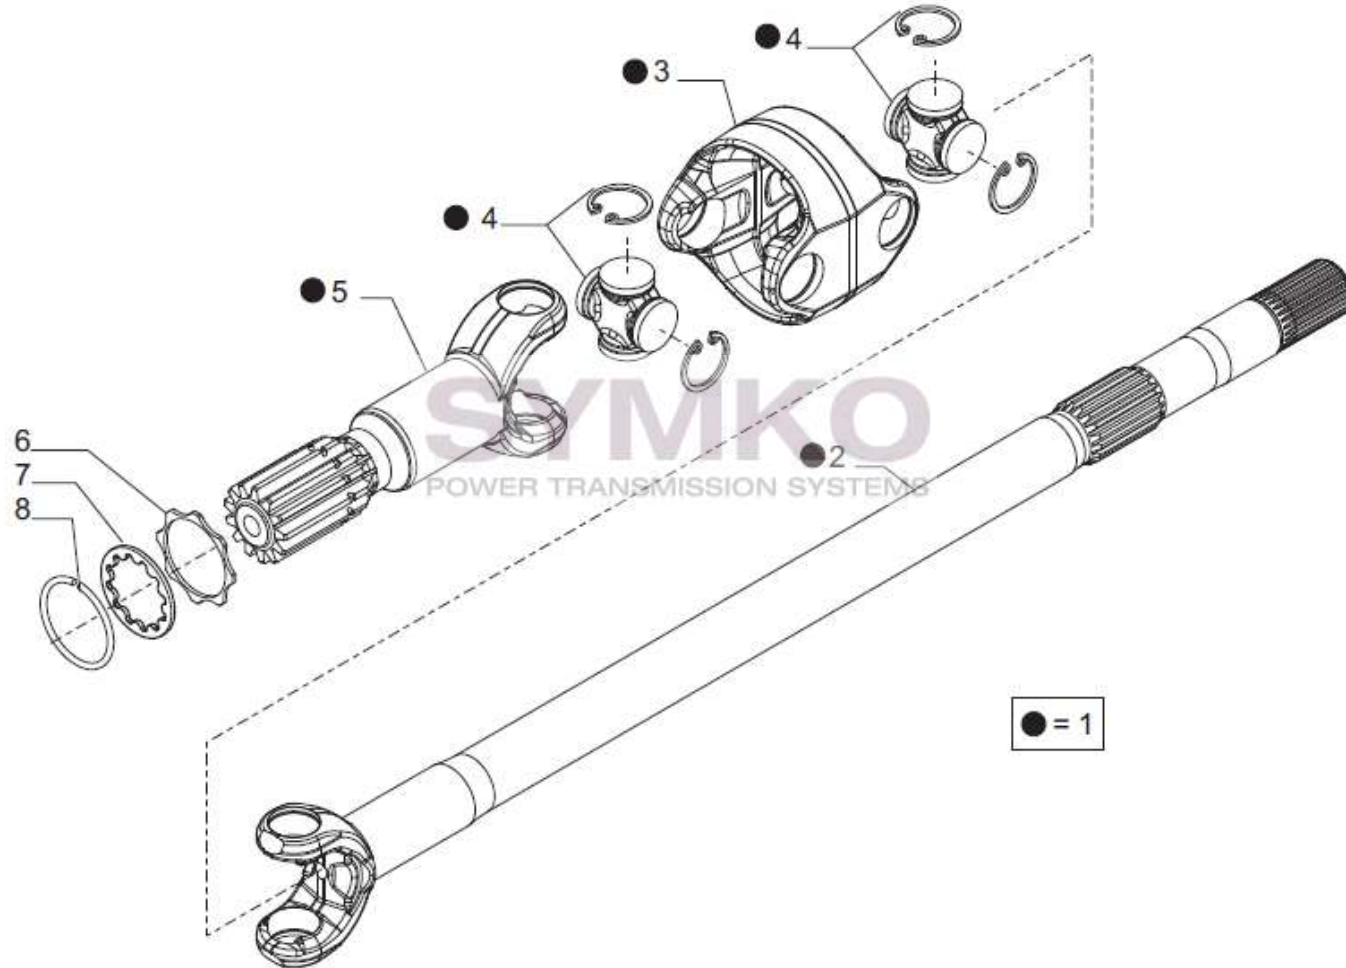

VUES PONT CARRARO N° 111025

Vue N°6

SYMKO – Parc d'activité de Tournebride – 23 Rue de la Guillauderie 44118
LA CHEVROLIERE

Tél : 02 51 70 13 13 - fax : 02 51 70 04 04

contact@symko.fr

www.symko.fr