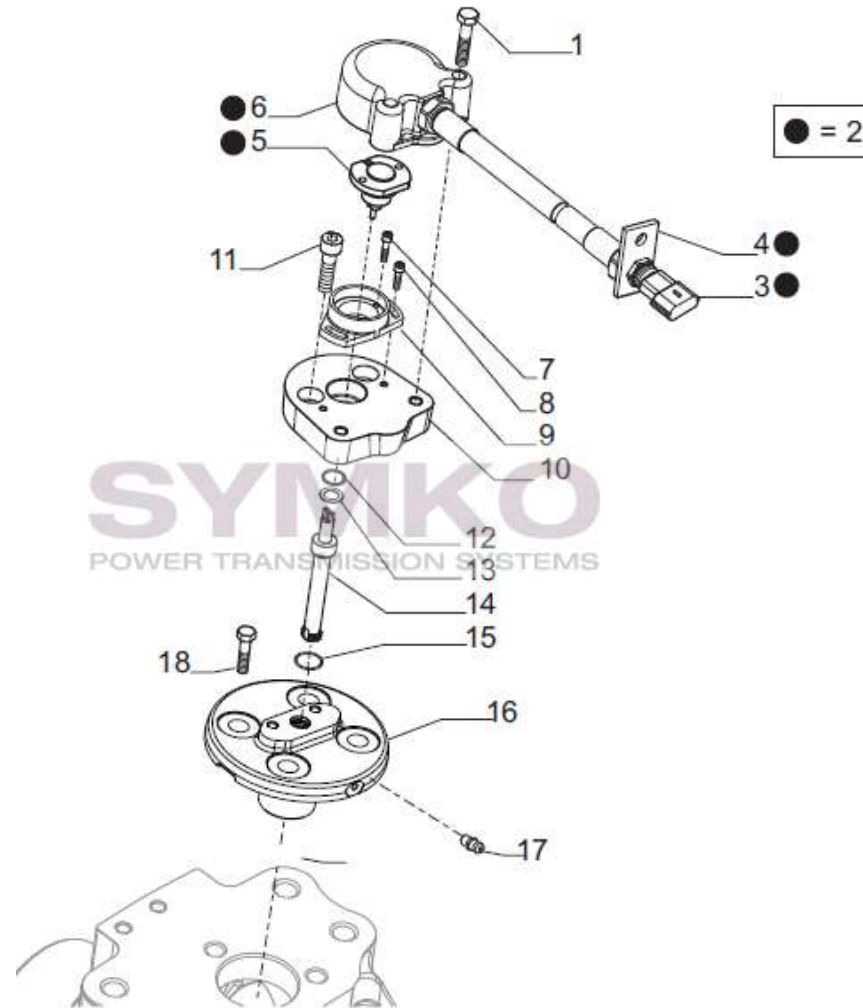

Vue N°2

SYMKO – Parc d’activité de Tournebride – 23 Rue de la Guillauderie 44118
LA CHEVROLIERE

Tél : 02 51 70 13 13 - fax : 02 51 70 04 04

contact@symko.fr

www.symko.fr

VUES PONT CARRARO N° 111025

Vue N°3

SYMKO – Parc d'activité de Tournebride – 23 Rue de la Guillauderie 44118
LA CHEVROLIERE