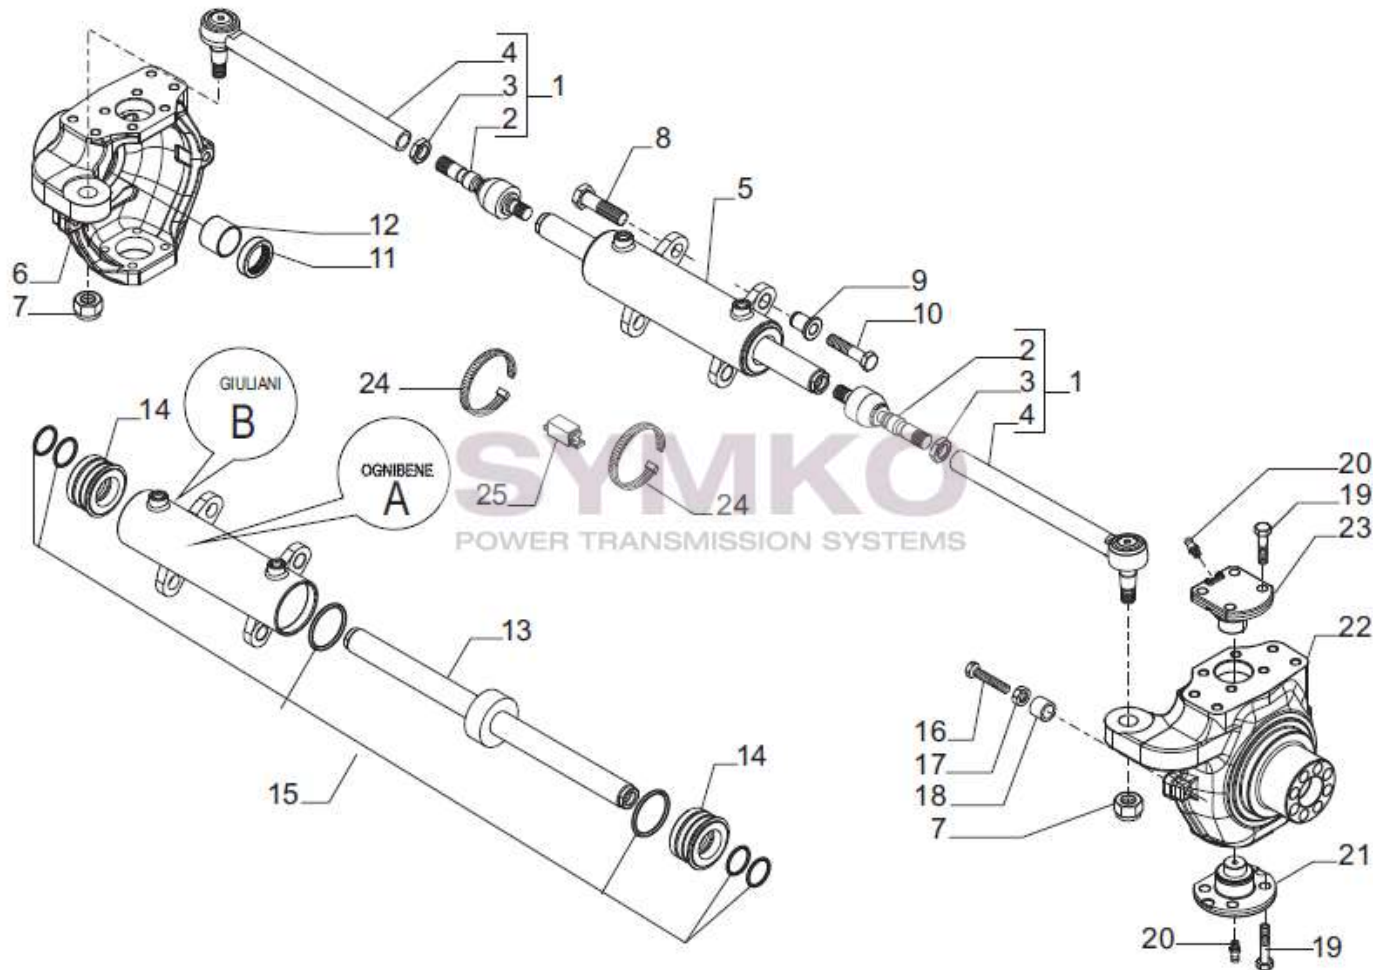

VUES PONT CARRARO N° 111025

Vue N°2

SYMKO – Parc d’activité de Tournebride – 23 Rue de la Guillauderie 44118
LA CHEVROLIERE

Tél : 02 51 70 13 13 - fax : 02 51 70 04 04

contact@symko.fr

www.symko.fr