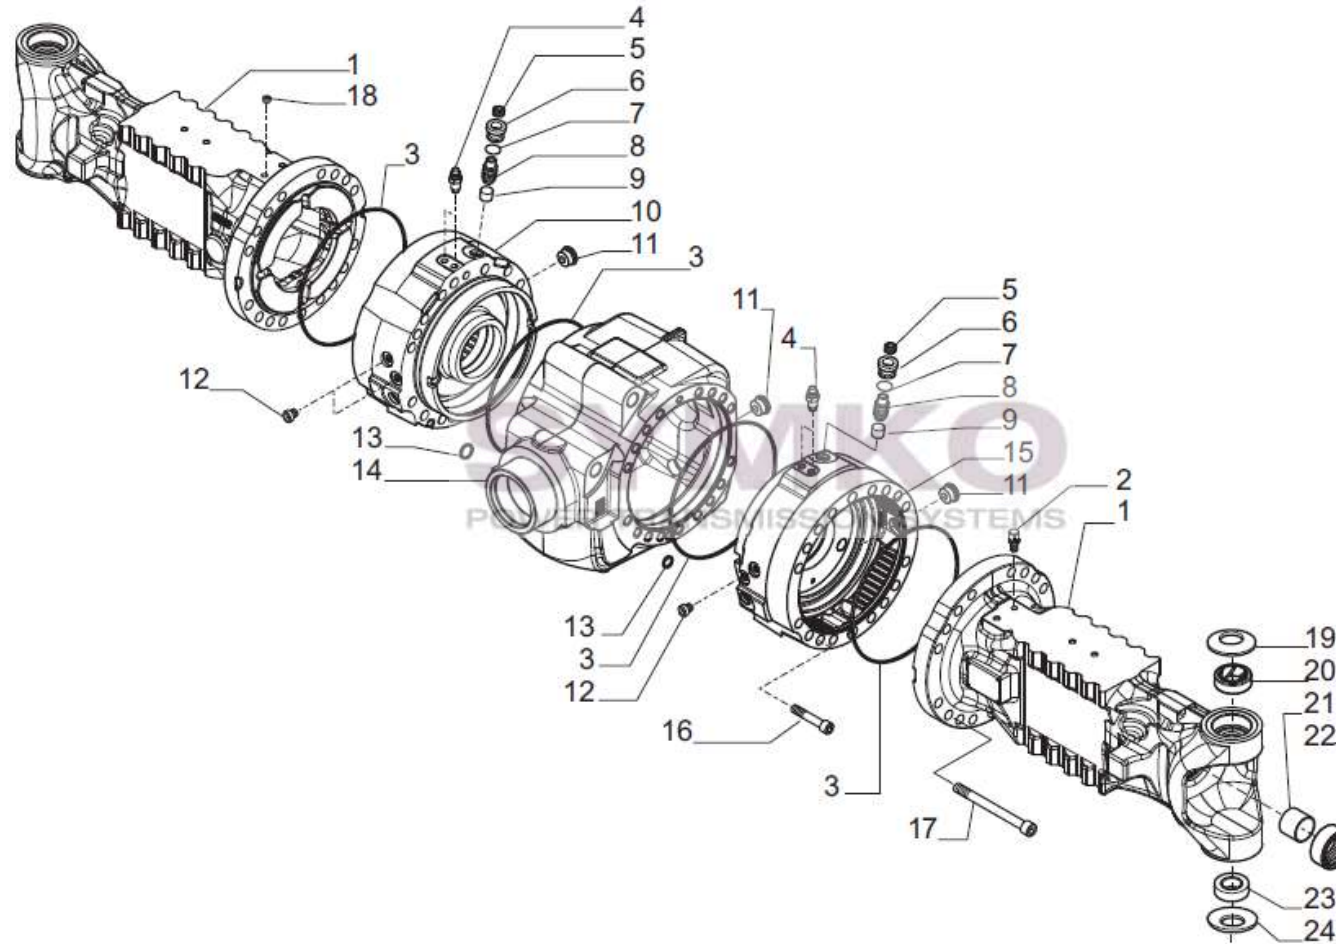

VUES PONT CARRARO N° 111025

Vue N°1

SYMKO – Parc d’activité de Tournebride – 23 Rue de la Guillauderie 44118
LA CHEVROLIERE

Tél : 02 51 70 13 13 - fax : 02 51 70 04 04

contact@symko.fr

www.symko.fr

VUES PONT CARRARO N° 111025