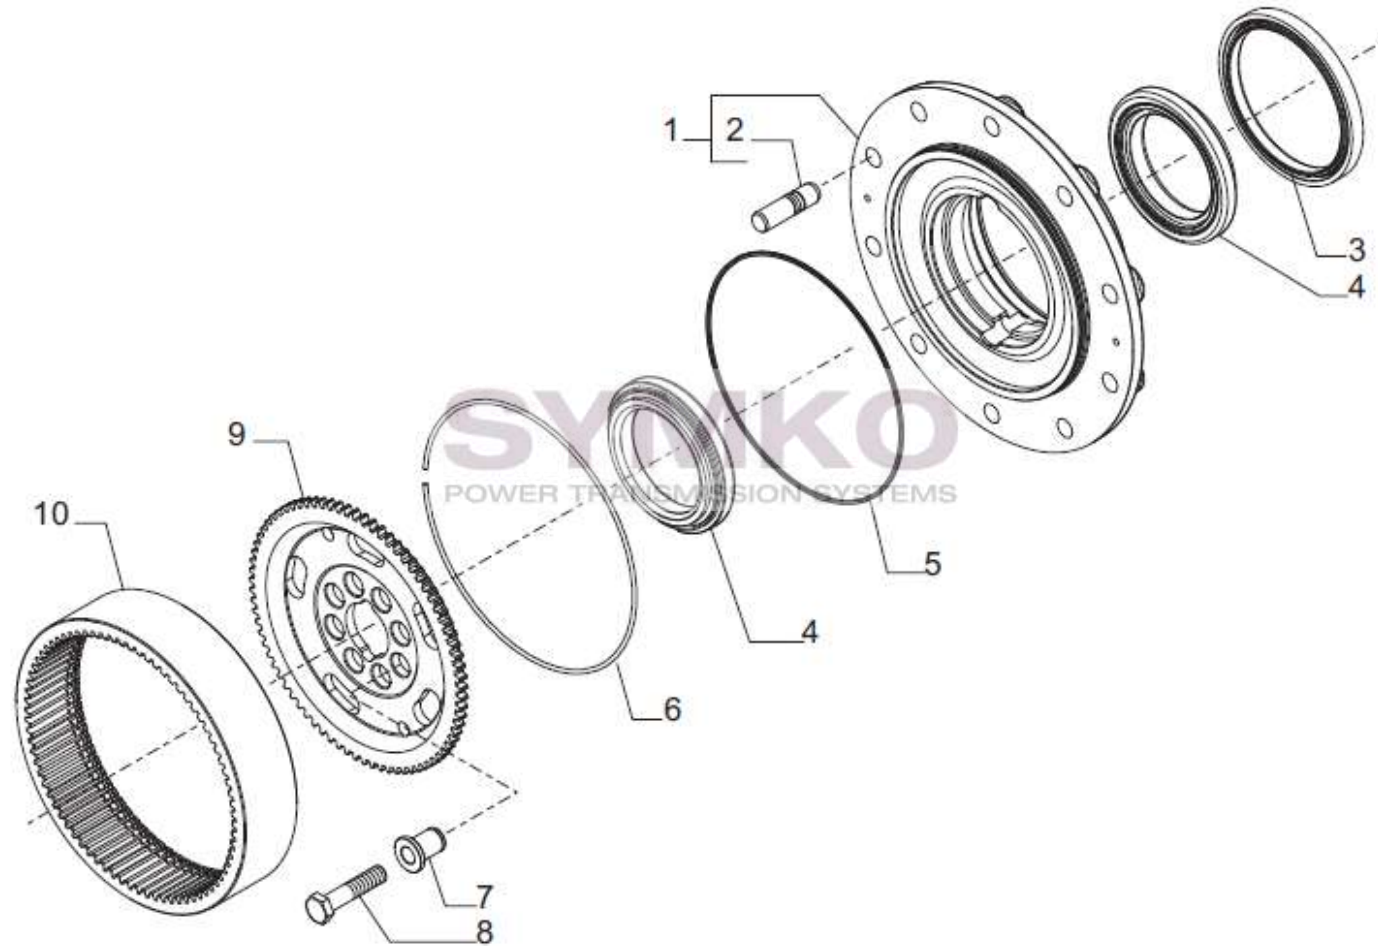

VUES PONT CARRARO N° 111025

Vue N°8

SYMKO – Parc d’activité de Tournebride – 23 Rue de la Guillauderie 44118
LA CHEVROLIERE

Tél : 02 51 70 13 13 - fax : 02 51 70 04 04

contact@symko.fr

www.symko.fr