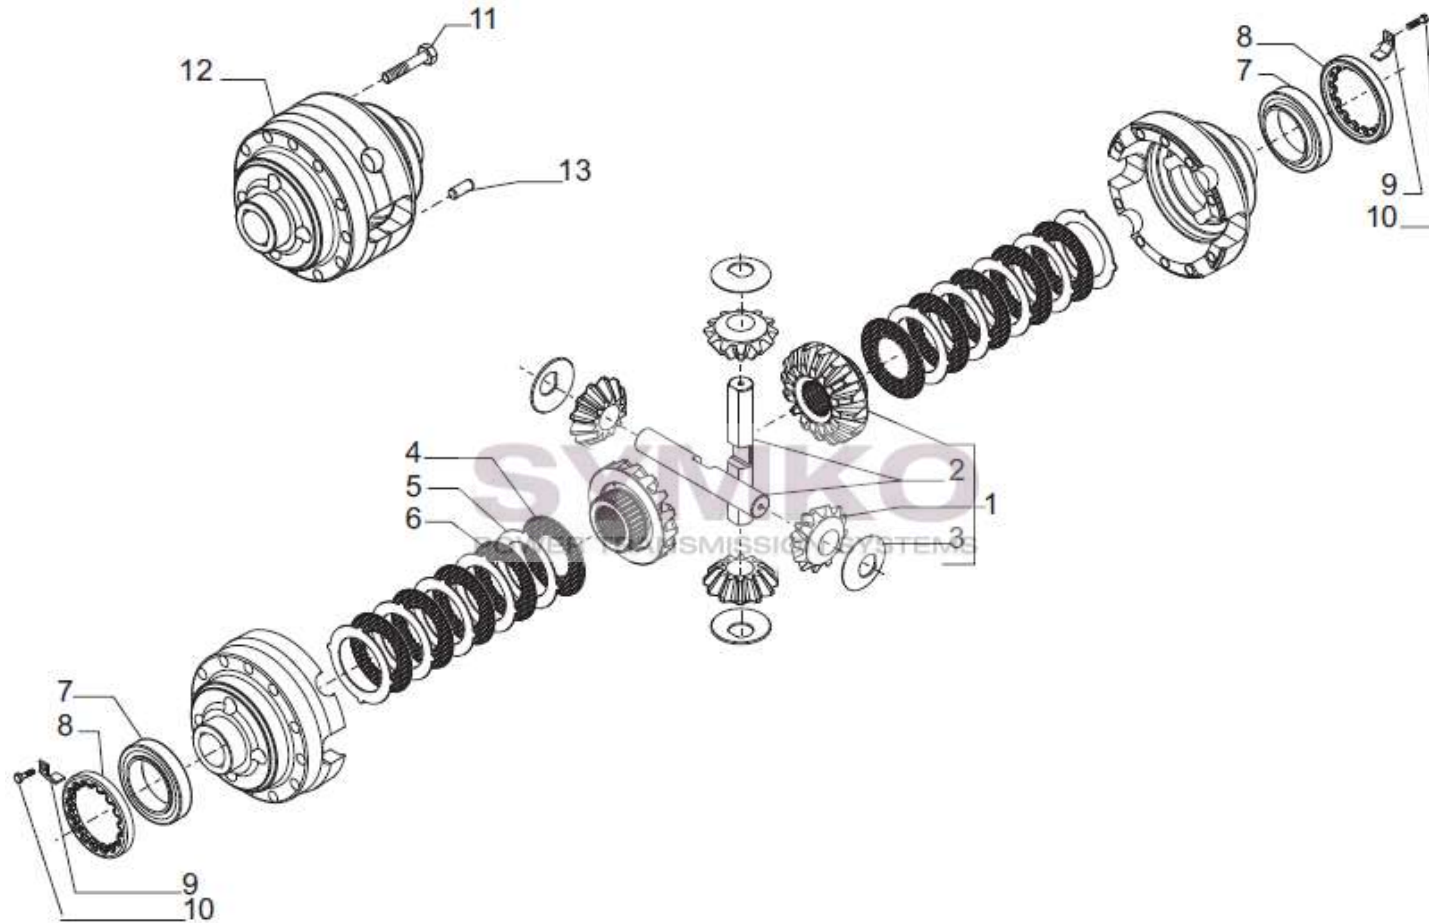

VUES PONT CARRARO N° 111025

Vue N°5

SYMKO – Parc d’activité de Tournebride – 23 Rue de la Guillauderie 44118
LA CHEVROLIERE

Tél : 02 51 70 13 13 - fax : 02 51 70 04 04

contact@symko.fr

www.symko.fr