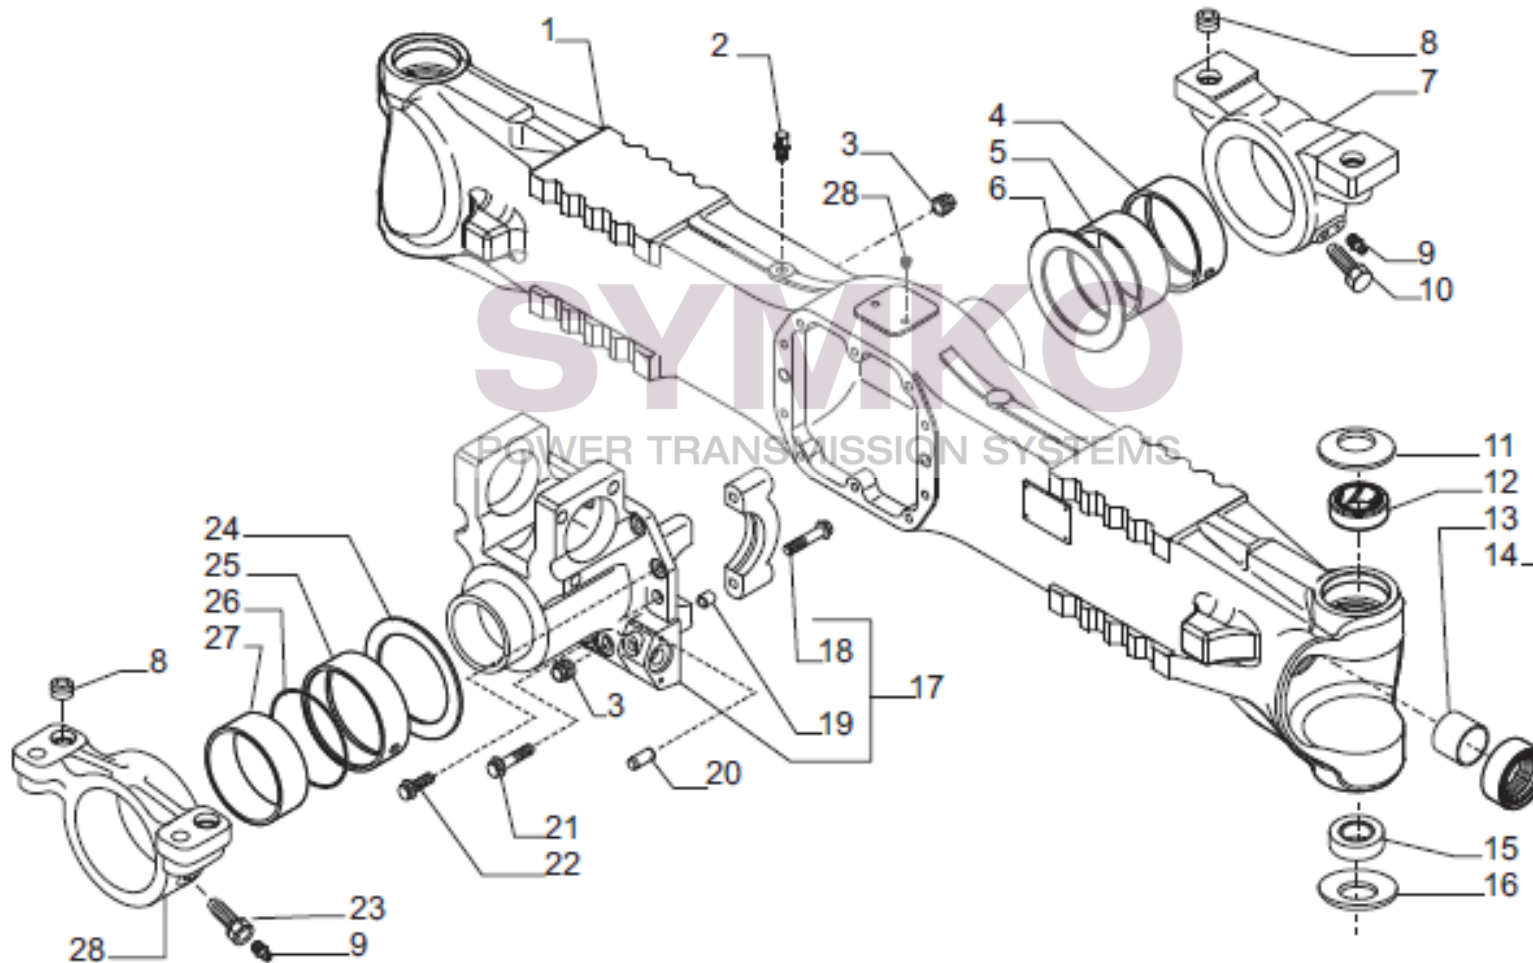

# SYMKO

POWER TRANSMISSION SYSTEMS

VUES PONT CARRARO N° 399850

Vue N°1

SYMKO – Parc d’activité de Tournebride – 23 Rue de la Guillauderie 44118  
LA CHEVROLIERE

Tél : 02 51 70 13 13 - fax : 02 51 70 04 04

[contact@symko.fr](mailto:contact@symko.fr)