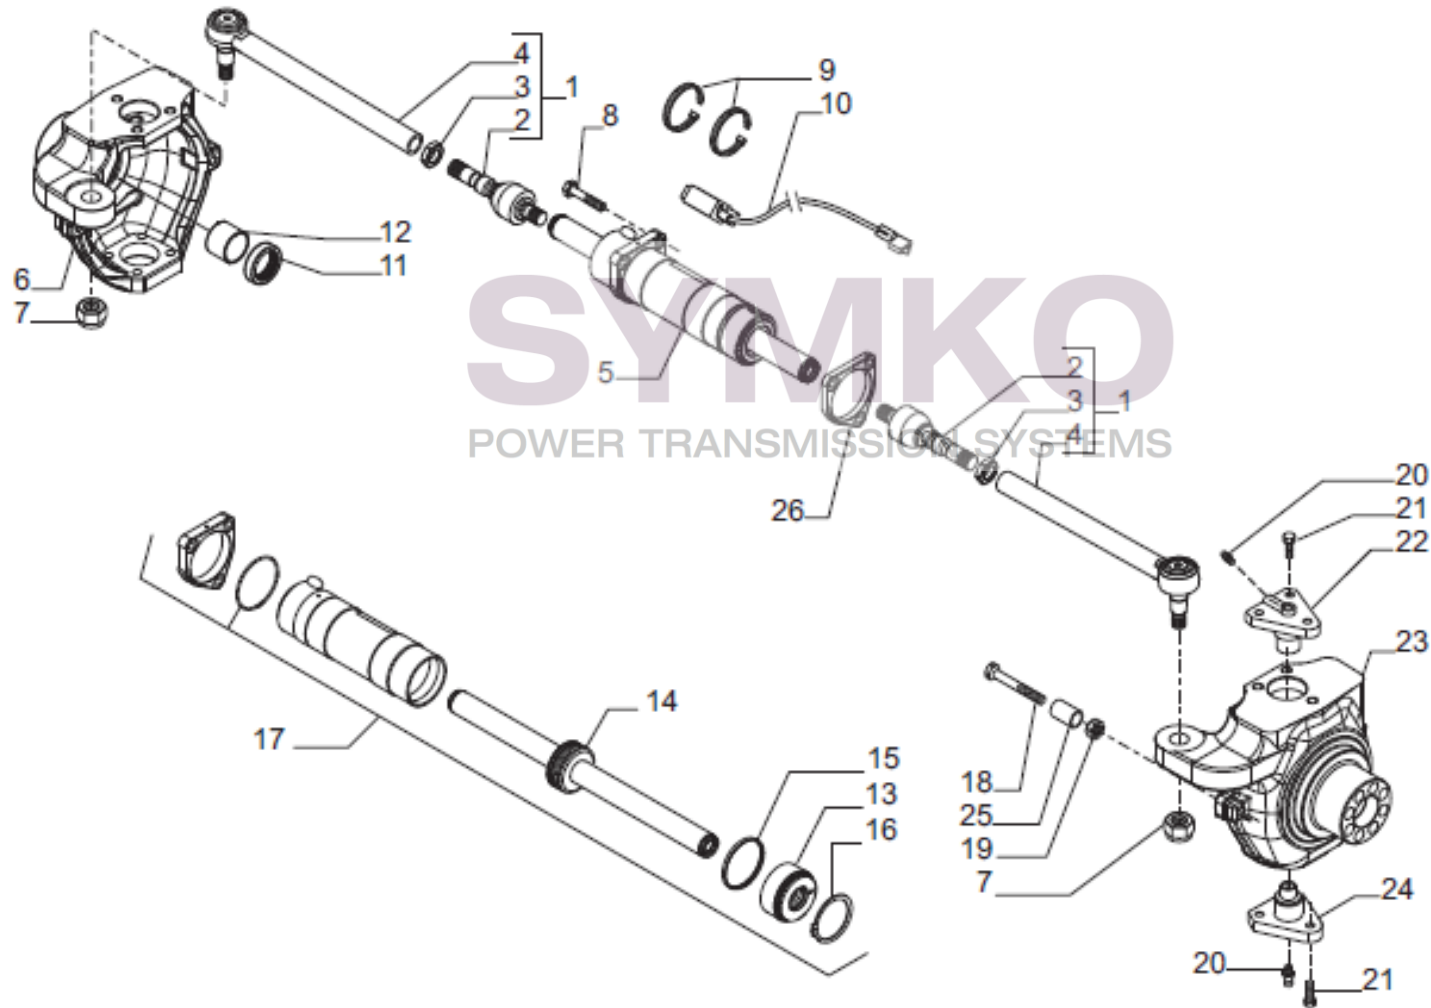

SYMKO

POWER TRANSMISSION SYSTEMS

VUES PONT CARRARO N° 399850

Vue N°2

SYMKO – Parc d'activité de Tournebride – 23 Rue de la Guillauderie 44118
LA CHEVROLIERE

Tél : 02 51 70 13 13 - fax : 02 51 70 04 04

contact@symko.fr

www.symko.fr