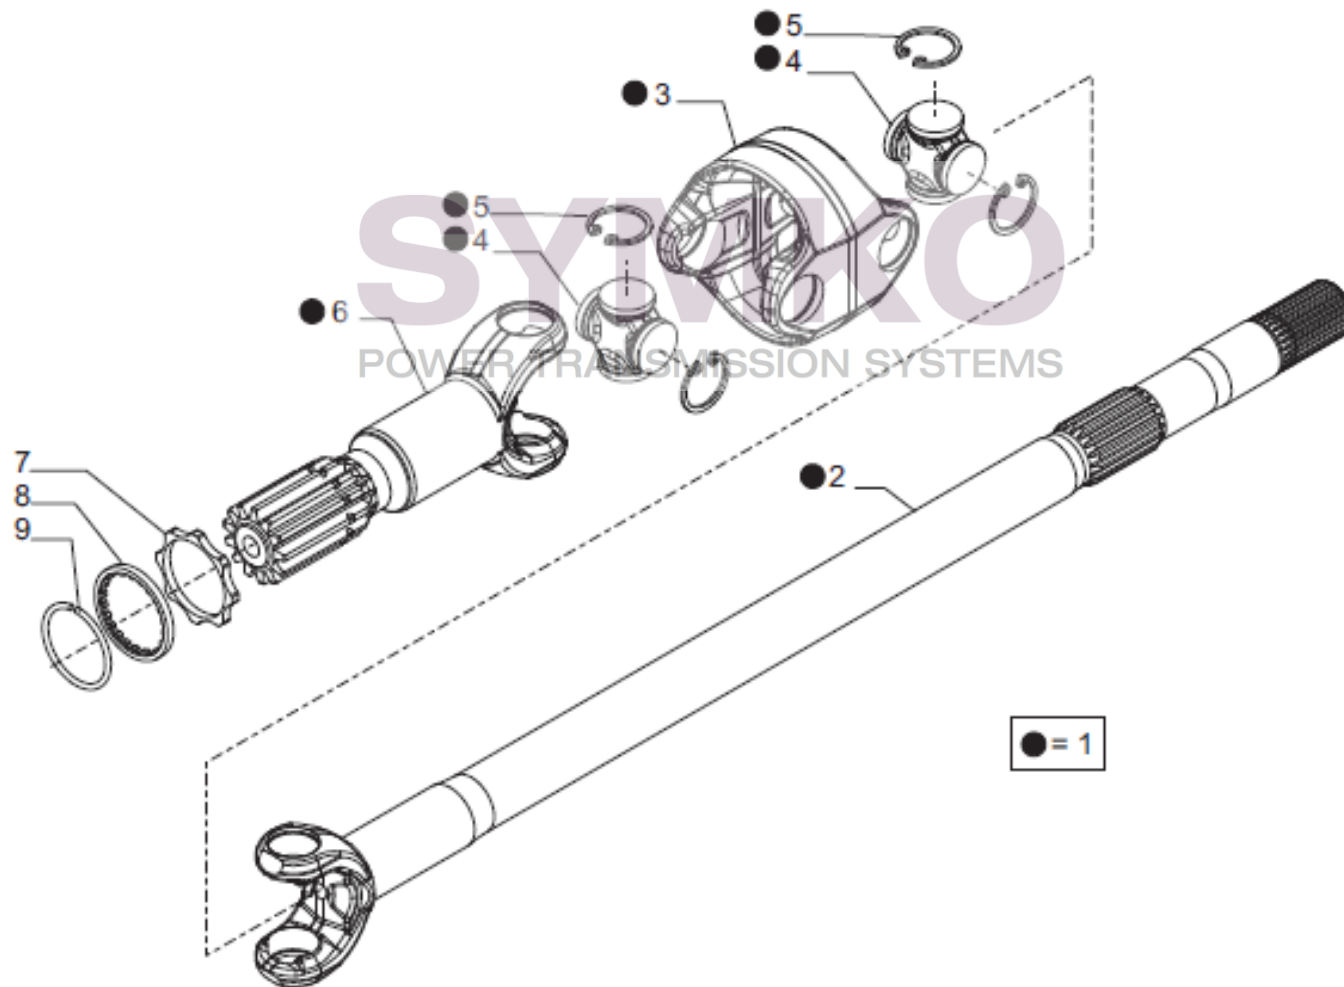

SYMKO

POWER TRANSMISSION SYSTEMS

VUES PONT CARRARO N° 399850

Vue N°5

SYMKO – Parc d’activité de Tournebride – 23 Rue de la Guillauderie 44118
LA CHEVROLIERE

Tél : 02 51 70 13 13 - fax : 02 51 70 04 04

contact@symko.fr

www.symko.fr