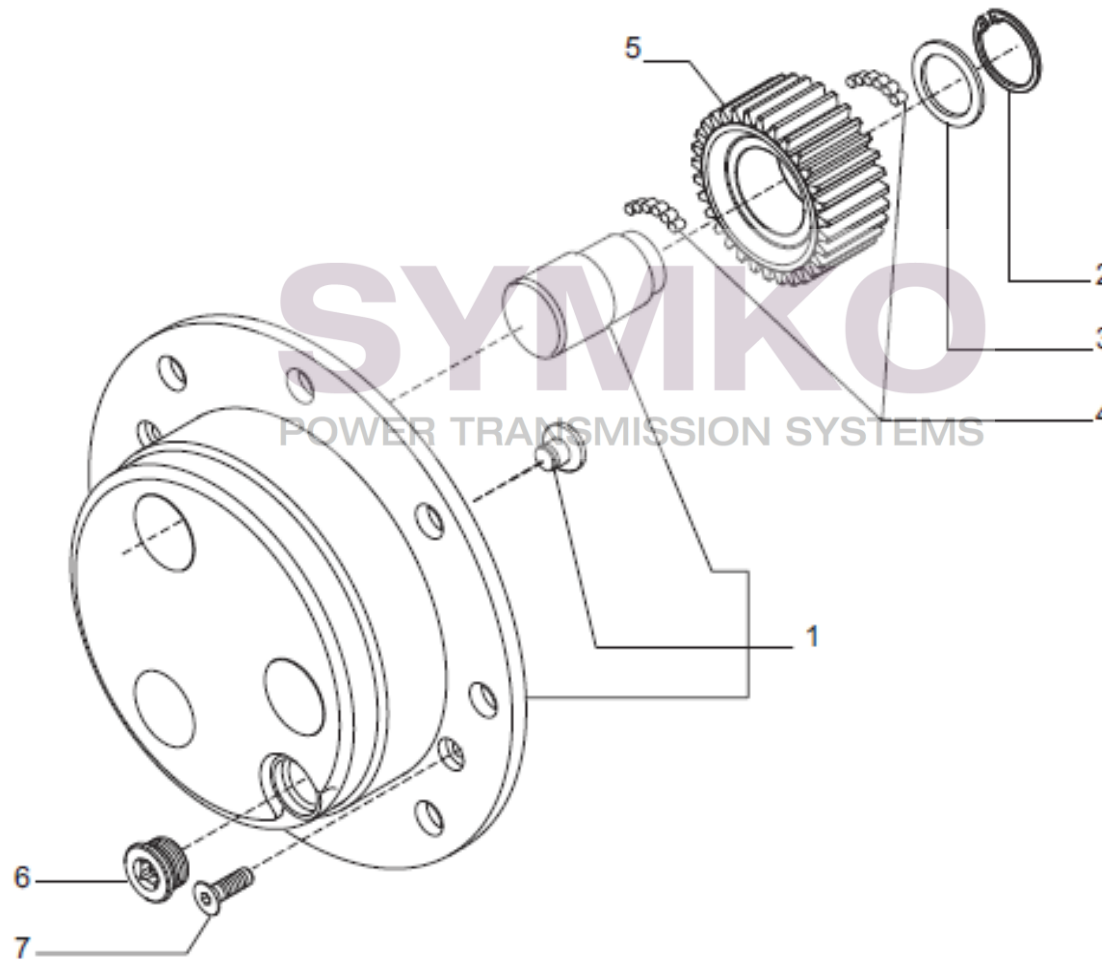

SYMKO

POWER TRANSMISSION SYSTEMS

VUES PONT CARRARO N° 399850

Vue N°7

SYMKO – Parc d’activité de Tournebride – 23 Rue de la Guillauderie 44118
LA CHEVROLIERE

Tél : 02 51 70 13 13 - fax : 02 51 70 04 04

contact@symko.fr

www.symko.fr