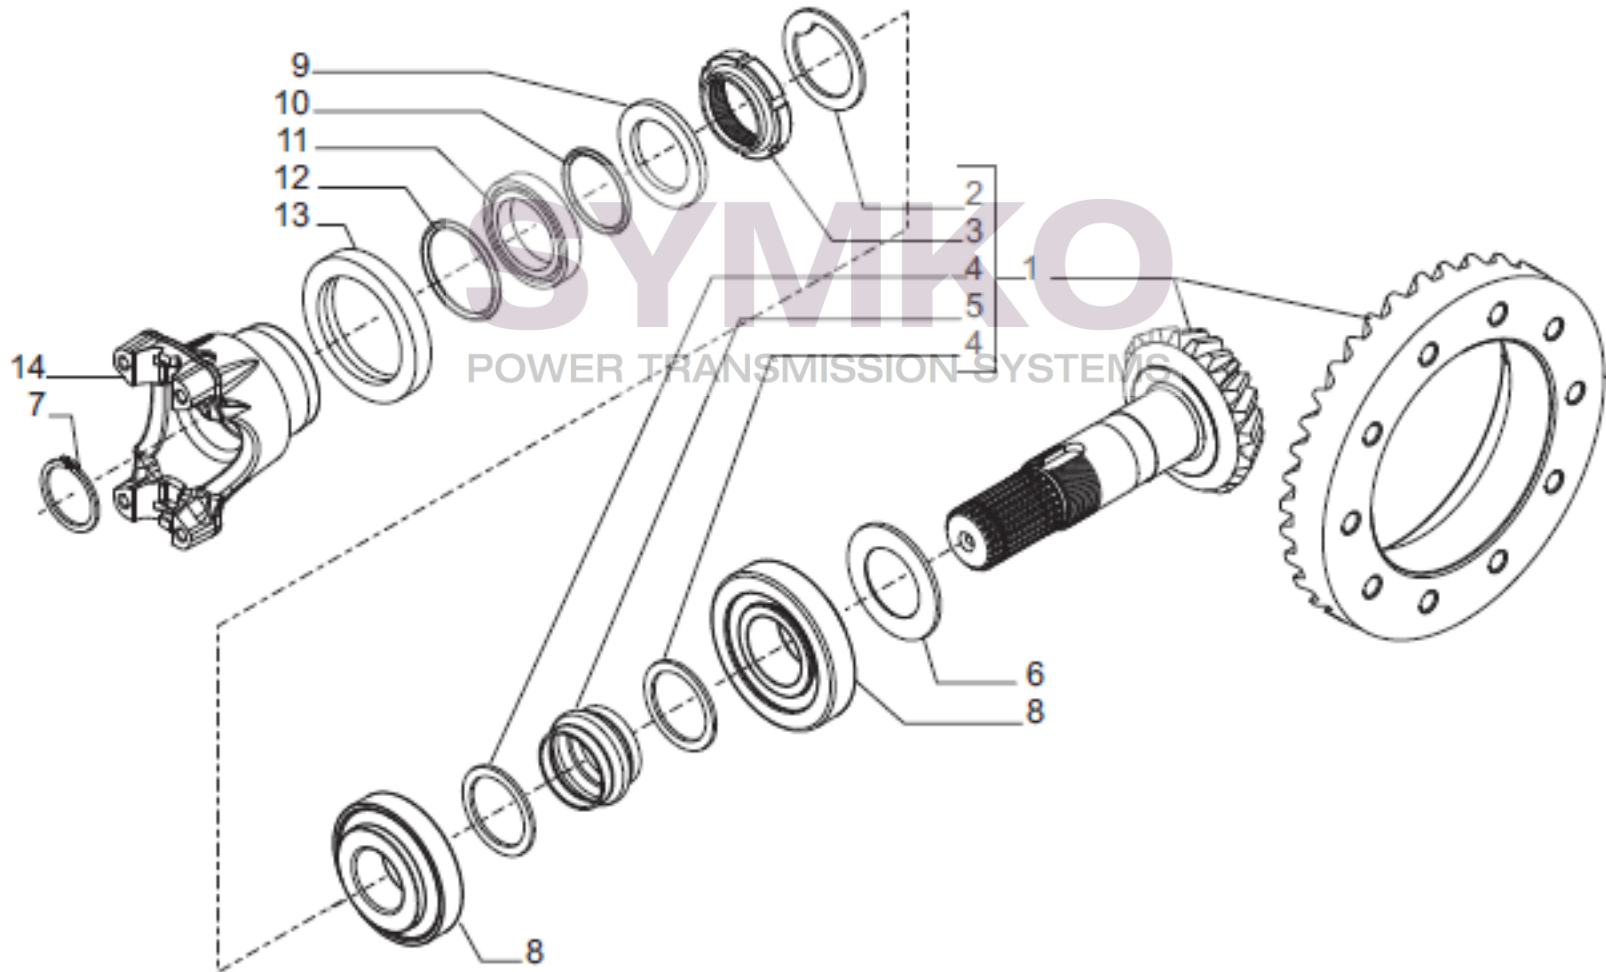

SYMKO

POWER TRANSMISSION SYSTEMS

VUES PONT CARRARO N° 399850

Vue N°3

SYMKO – Parc d’activité de Tournebride – 23 Rue de la Guillauderie 44118
LA CHEVROLIERE

Tél : 02 51 70 13 13 - fax : 02 51 70 04 04

contact@symko.fr

www.symko.fr