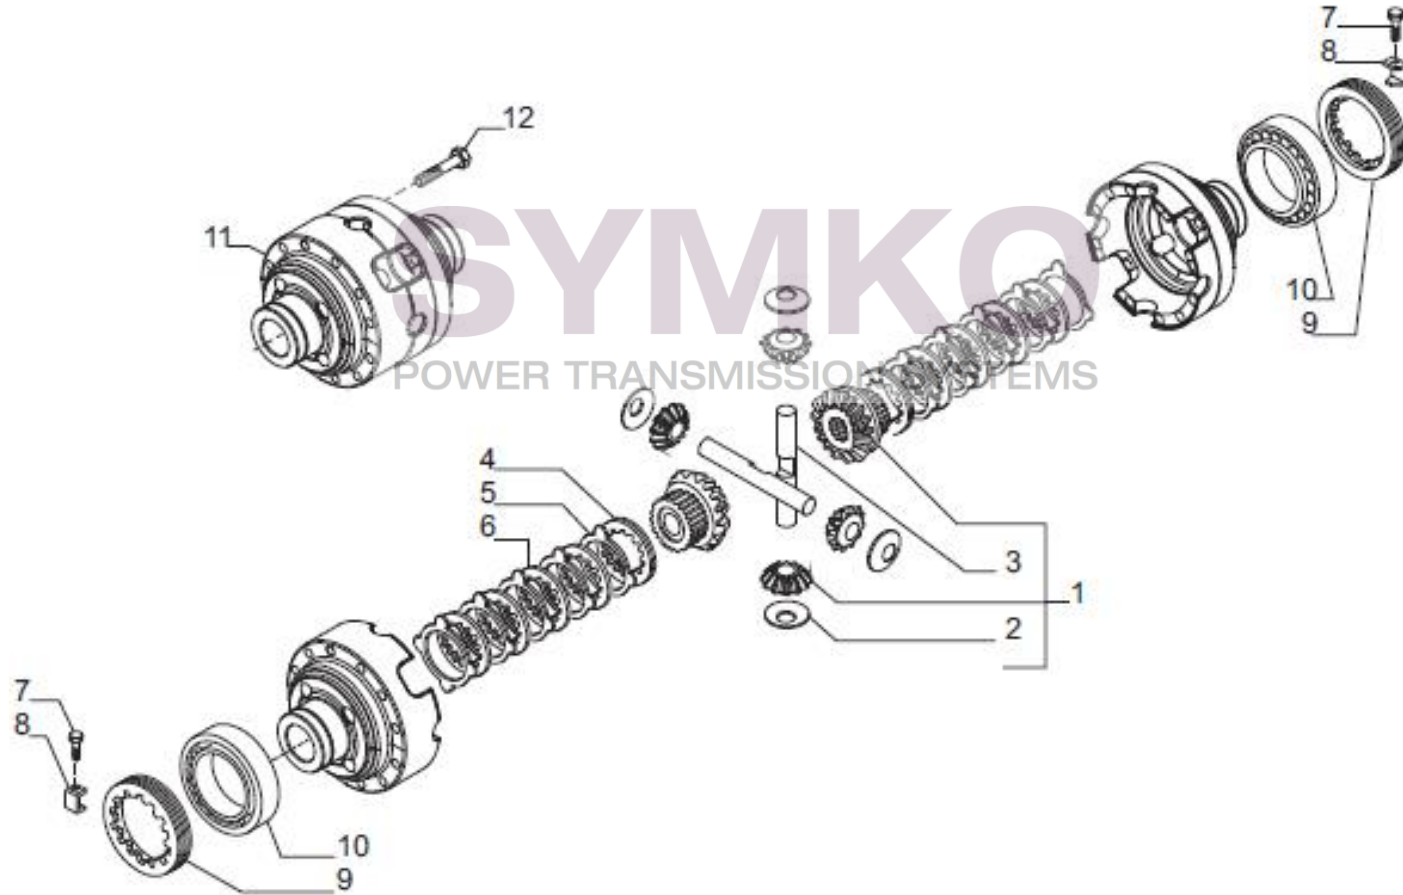

SYMKO

POWER TRANSMISSION SYSTEMS

VUES PONT CARRARO N° 399850

Vue N°4

SYMKO – Parc d’activité de Tournebride – 23 Rue de la Guillauderie 44118
LA CHEVROLIERE

Tél : 02 51 70 13 13 - fax : 02 51 70 04 04

contact@symko.fr

www.symko.fr