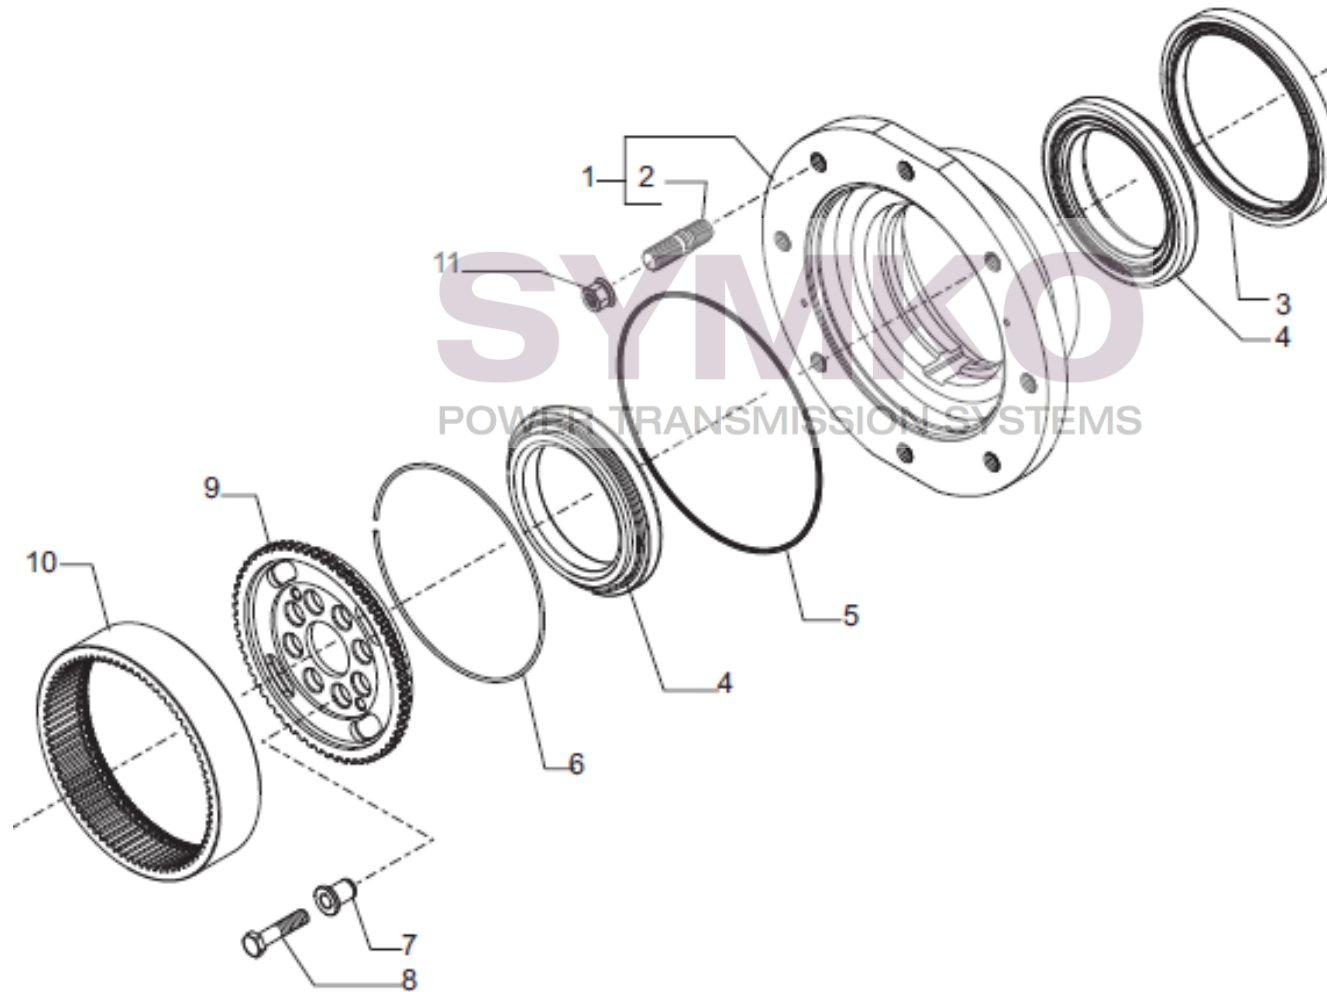

SYMKO

POWER TRANSMISSION SYSTEMS

VUES PONT CARRARO N° 399850

Vue N°6

SYMKO – Parc d’activité de Tournebride – 23 Rue de la Guillauderie 44118
LA CHEVROLIERE

Tél : 02 51 70 13 13 - fax : 02 51 70 04 04

contact@symko.fr

www.symko.fr