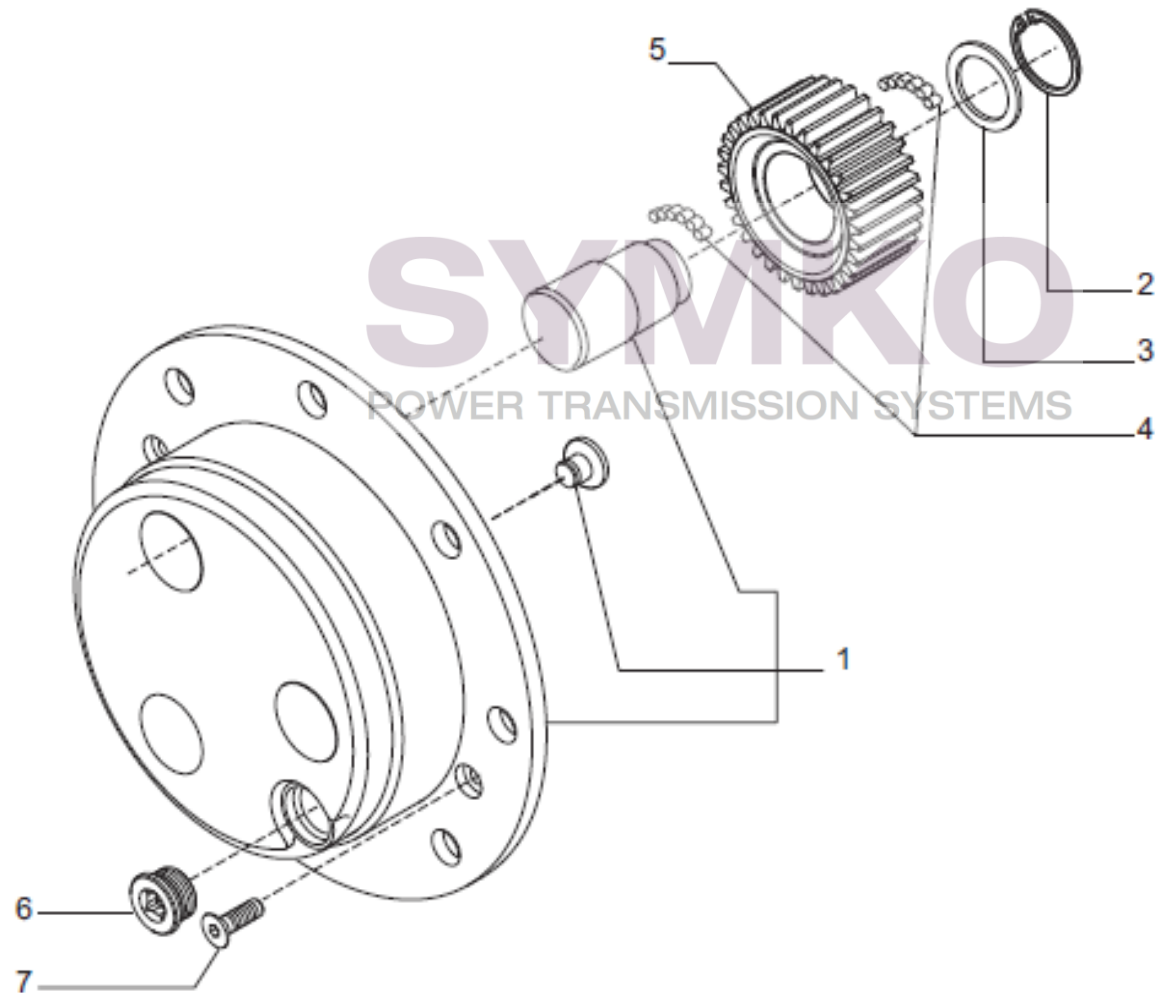

contact@symko.fr

www.symko.fr

SYMKO

POWER TRANSMISSION SYSTEMS

VUES PONT CARRARO N° 399858

Vue N°9

SYMKO – Parc d'activité de Tournebride – 23 Rue de la Guillauderie 44118
LA CHEVROLIERE

Tél : 02 51 70 13 13 - fax : 02 51 70 04 04