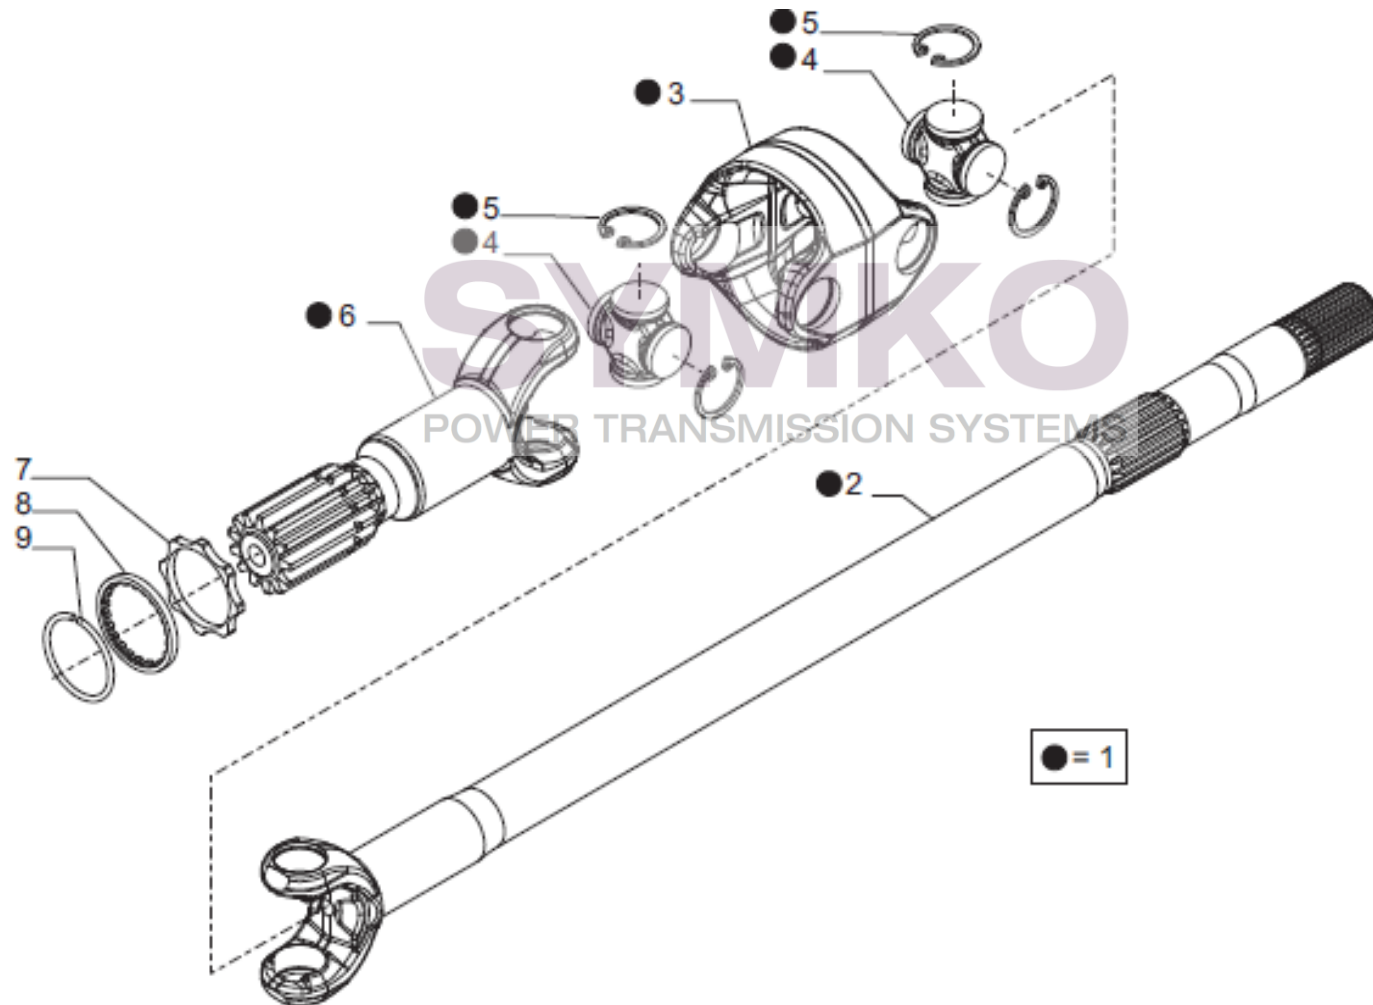

contact@symko.fr

www.symko.fr

SYMKO

POWER TRANSMISSION SYSTEMS

VUES PONT CARRARO N° 399858

Vue N°6

SYMKO – Parc d'activité de Tournebride – 23 Rue de la Guillauderie 44118
LA CHEVROLIERE

Tél : 02 51 70 13 13 - fax : 02 51 70 04 04