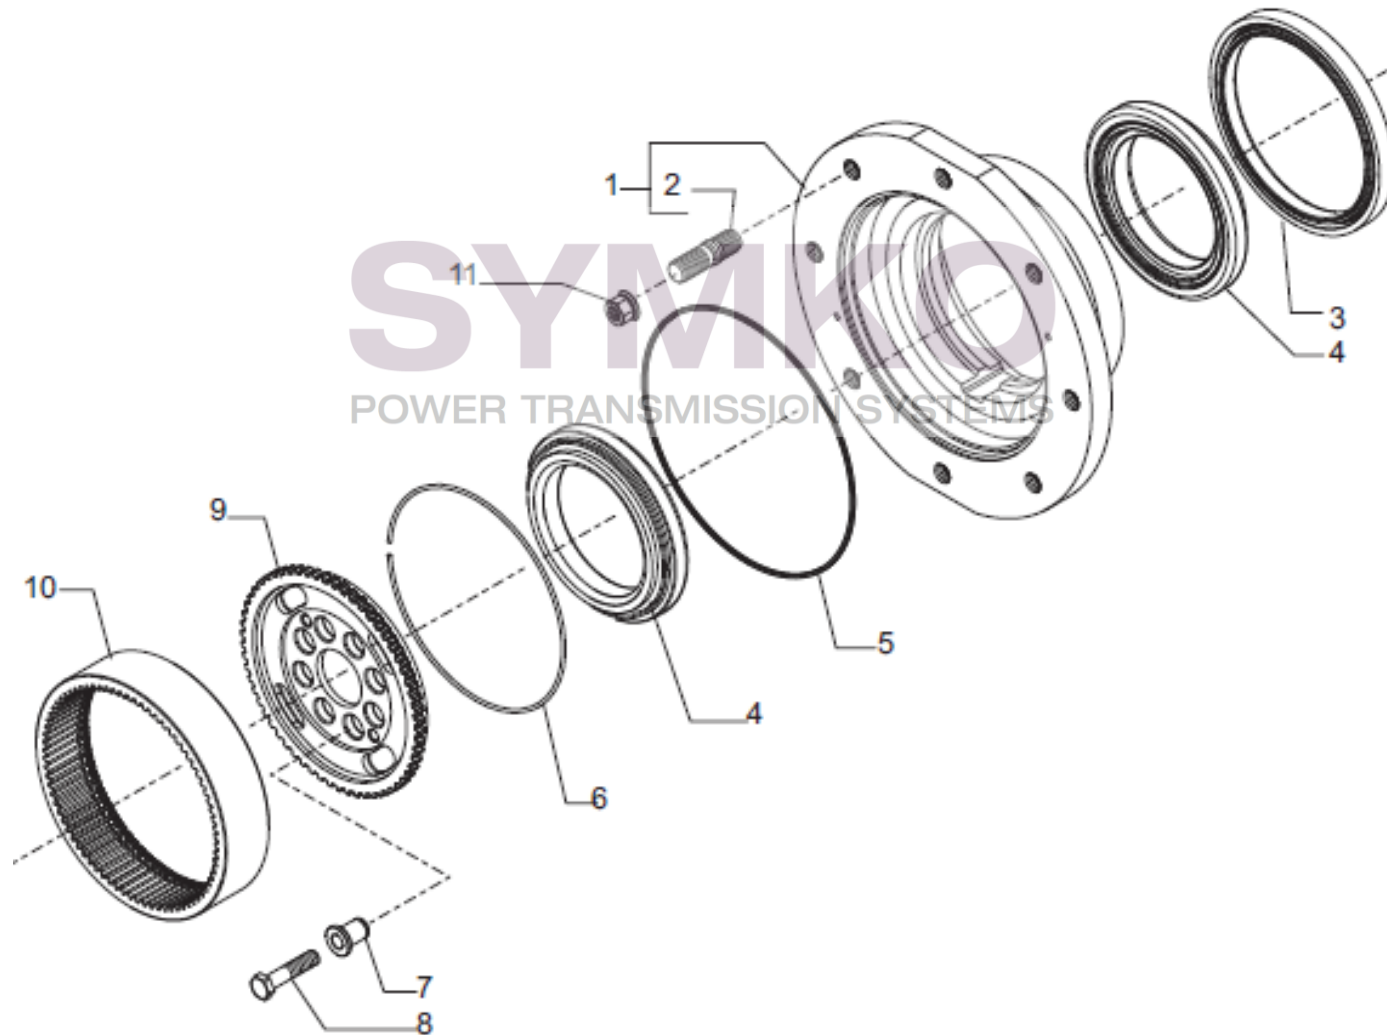

contact@symko.fr

www.symko.fr

SYMKO

POWER TRANSMISSION SYSTEMS

VUES PONT CARRARO N° 399858

Vue N°8

SYMKO – Parc d’activité de Tournebride – 23 Rue de la Guillauderie 44118
LA CHEVROLIERE

Tél : 02 51 70 13 13 - fax : 02 51 70 04 04