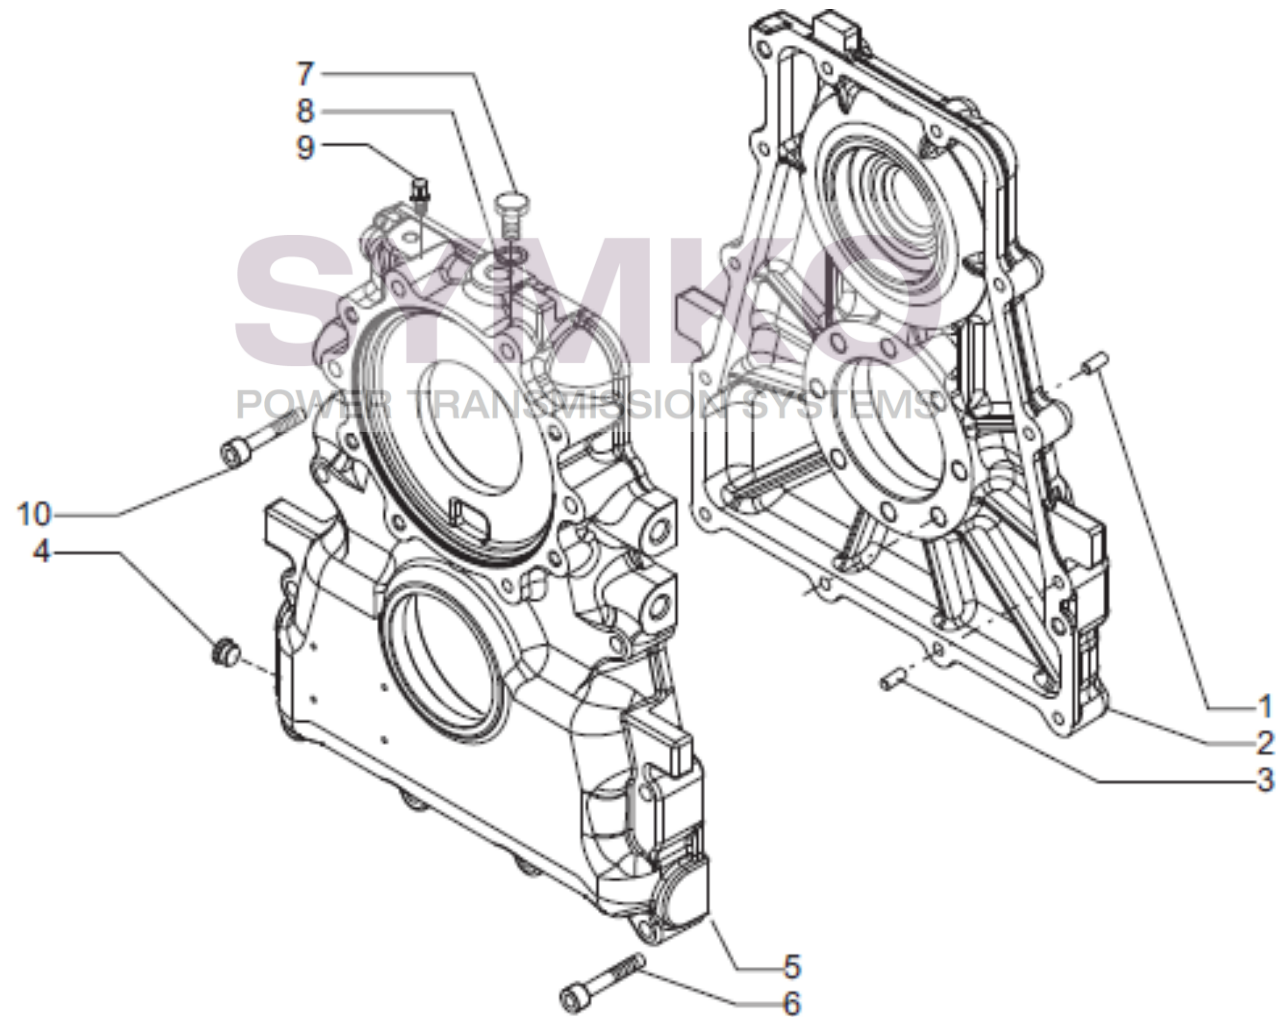

contact@symko.fr

www.symko.fr

SYMKO

POWER TRANSMISSION SYSTEMS

VUES PONT CARRARO N° 399858

Vue N°10

SYMKO – Parc d’activité de Tournebride – 23 Rue de la Guillauderie 44118
LA CHEVROLIERE

Tél : 02 51 70 13 13 - fax : 02 51 70 04 04