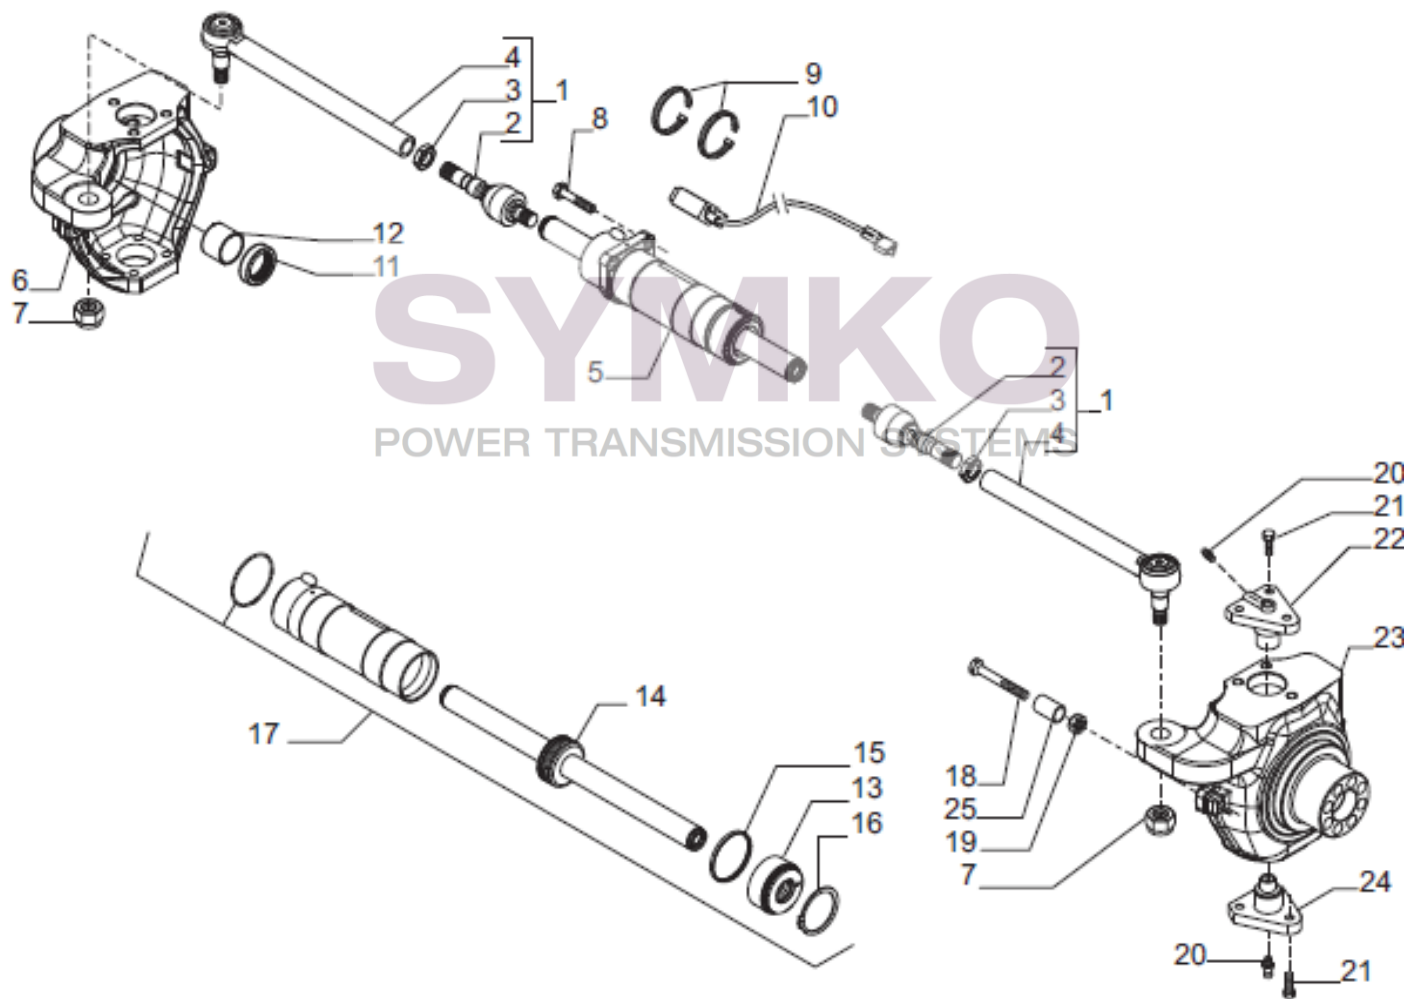

www.symko.fr

SYMKO

POWER TRANSMISSION SYSTEMS

VUES PONT CARRARO N° 399858

Vue N°2

SYMKO – Parc d'activité de Tournebride – 23 Rue de la Guillauderie 44118
LA CHEVROLIERE

Tél : 02 51 70 13 13 - fax : 02 51 70 04 04