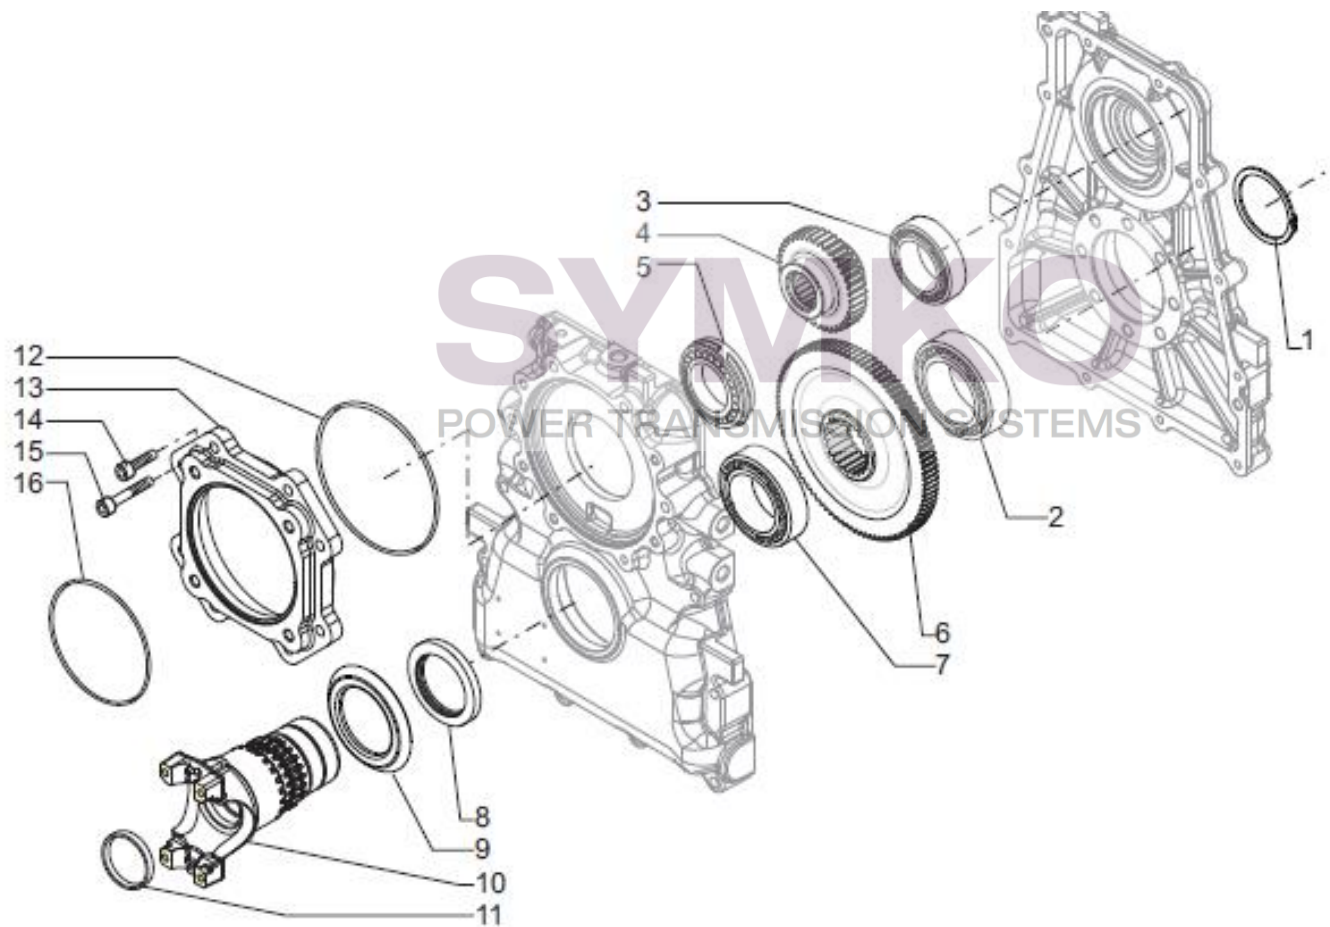

contact@symko.fr

www.symko.fr

SYMKO

POWER TRANSMISSION SYSTEMS

VUES PONT CARRARO N° 399858

Vue N°11

SYMKO – Parc d’activité de Tournebride – 23 Rue de la Guillauderie 44118
LA CHEVROLIERE

Tél : 02 51 70 13 13 - fax : 02 51 70 04 04