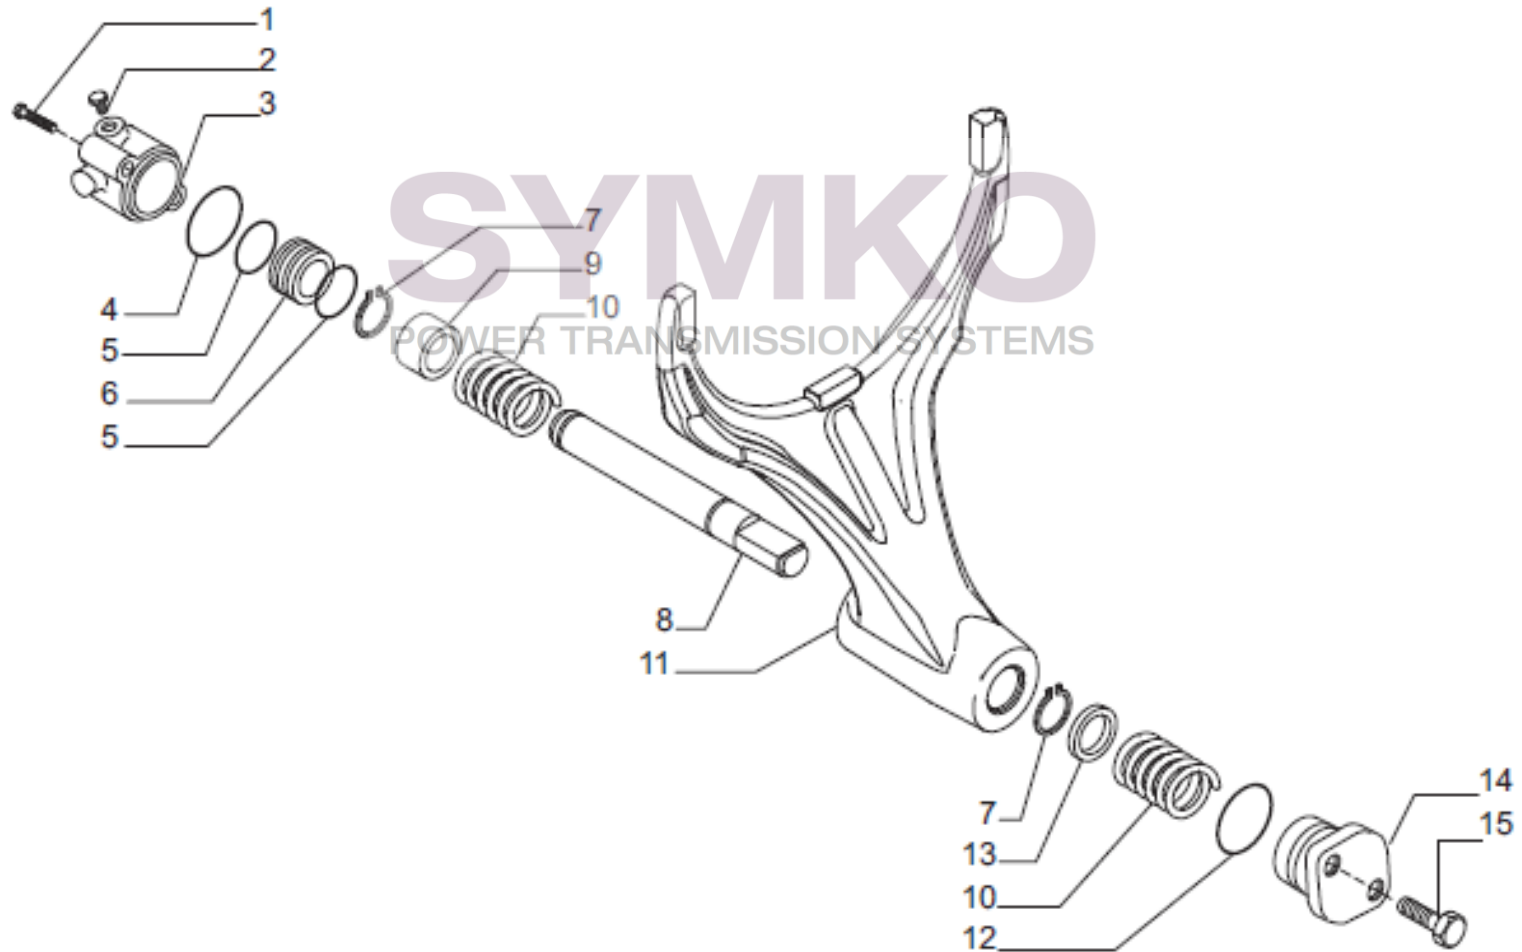

contact@symko.fr

www.symko.fr

SYMKO

POWER TRANSMISSION SYSTEMS

VUES PONT CARRARO N° 399858

Vue N°5

SYMKO – Parc d’activité de Tournebride – 23 Rue de la Guillauderie 44118
LA CHEVROLIERE

Tél : 02 51 70 13 13 - fax : 02 51 70 04 04