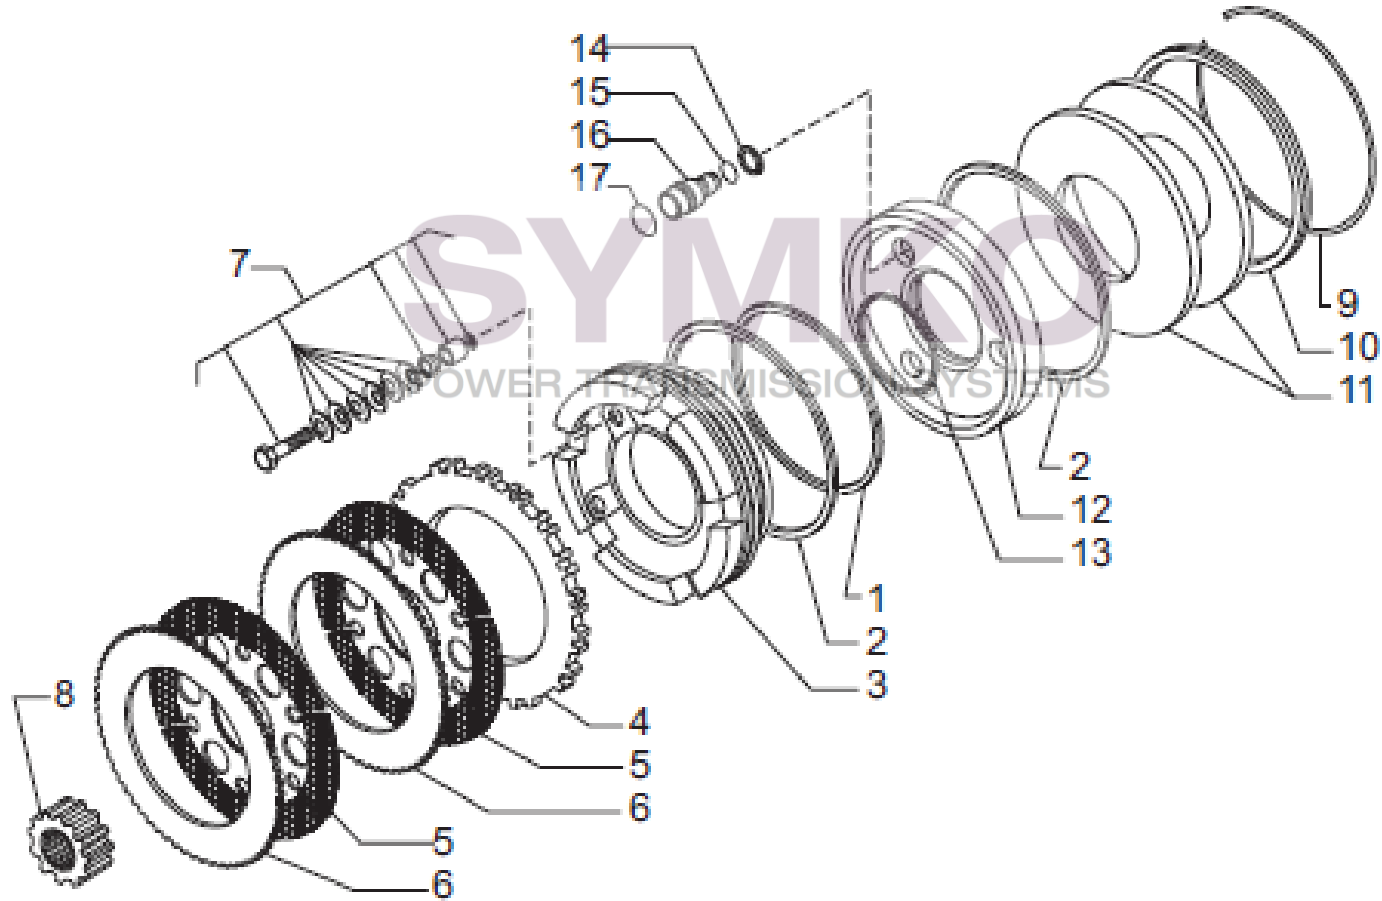

contact@symko.fr

www.symko.fr

SYMKO

POWER TRANSMISSION SYSTEMS

VUES PONT CARRARO N° 399858

Vue N°7

SYMKO – Parc d’activité de Tournebride – 23 Rue de la Guillauderie 44118
LA CHEVROLIERE

Tél : 02 51 70 13 13 - fax : 02 51 70 04 04