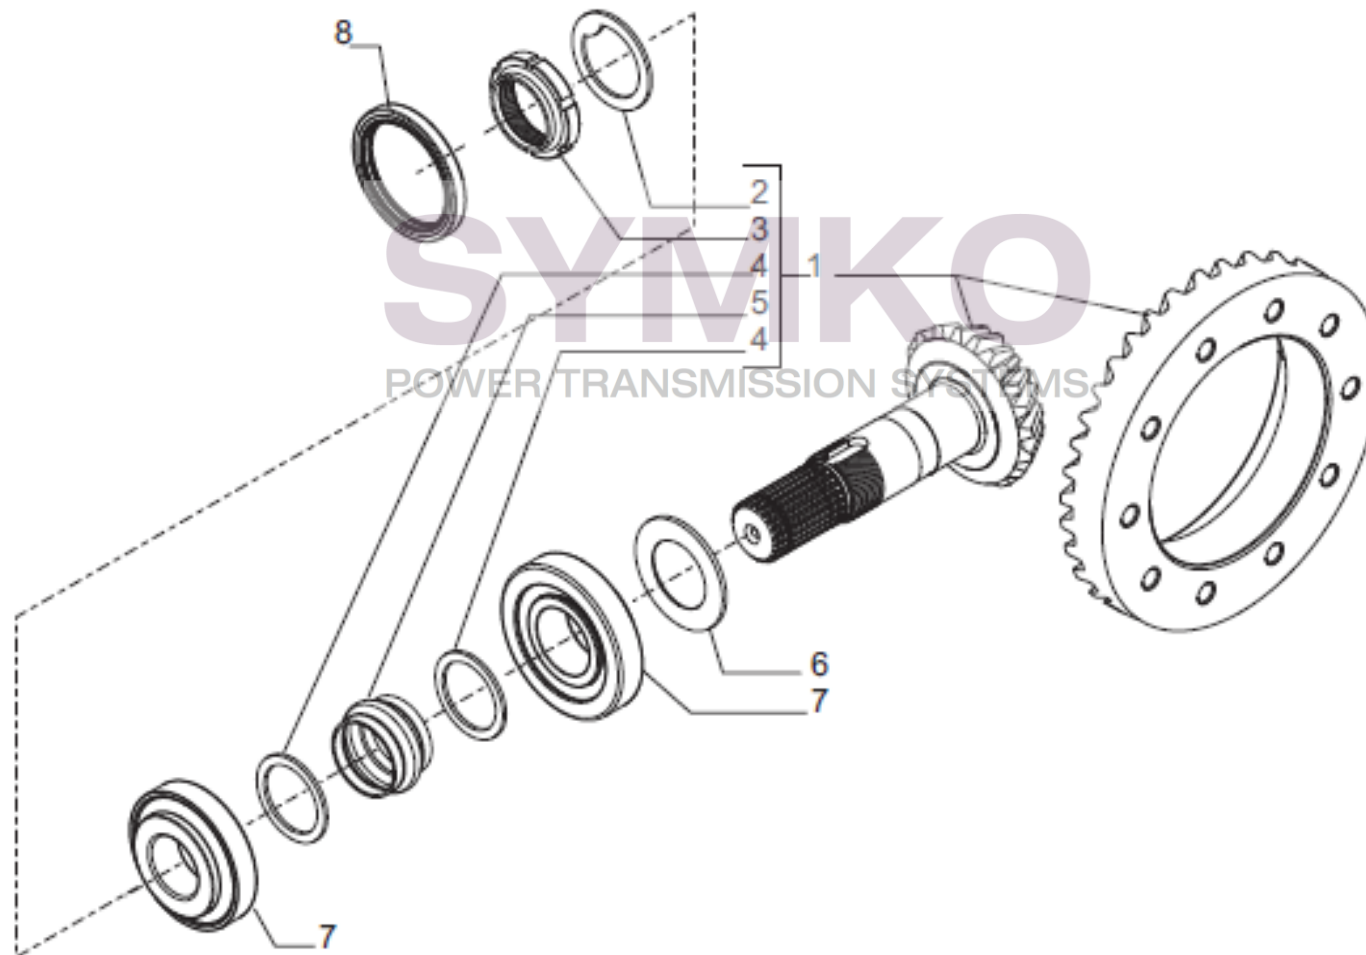

contact@symko.fr

www.symko.fr

SYMKO

POWER TRANSMISSION SYSTEMS

VUES PONT CARRARO N° 399858

Vue N°3

SYMKO – Parc d'activité de Tournebride – 23 Rue de la Guillauderie 44118
LA CHEVROLIERE

Tél : 02 51 70 13 13 - fax : 02 51 70 04 04