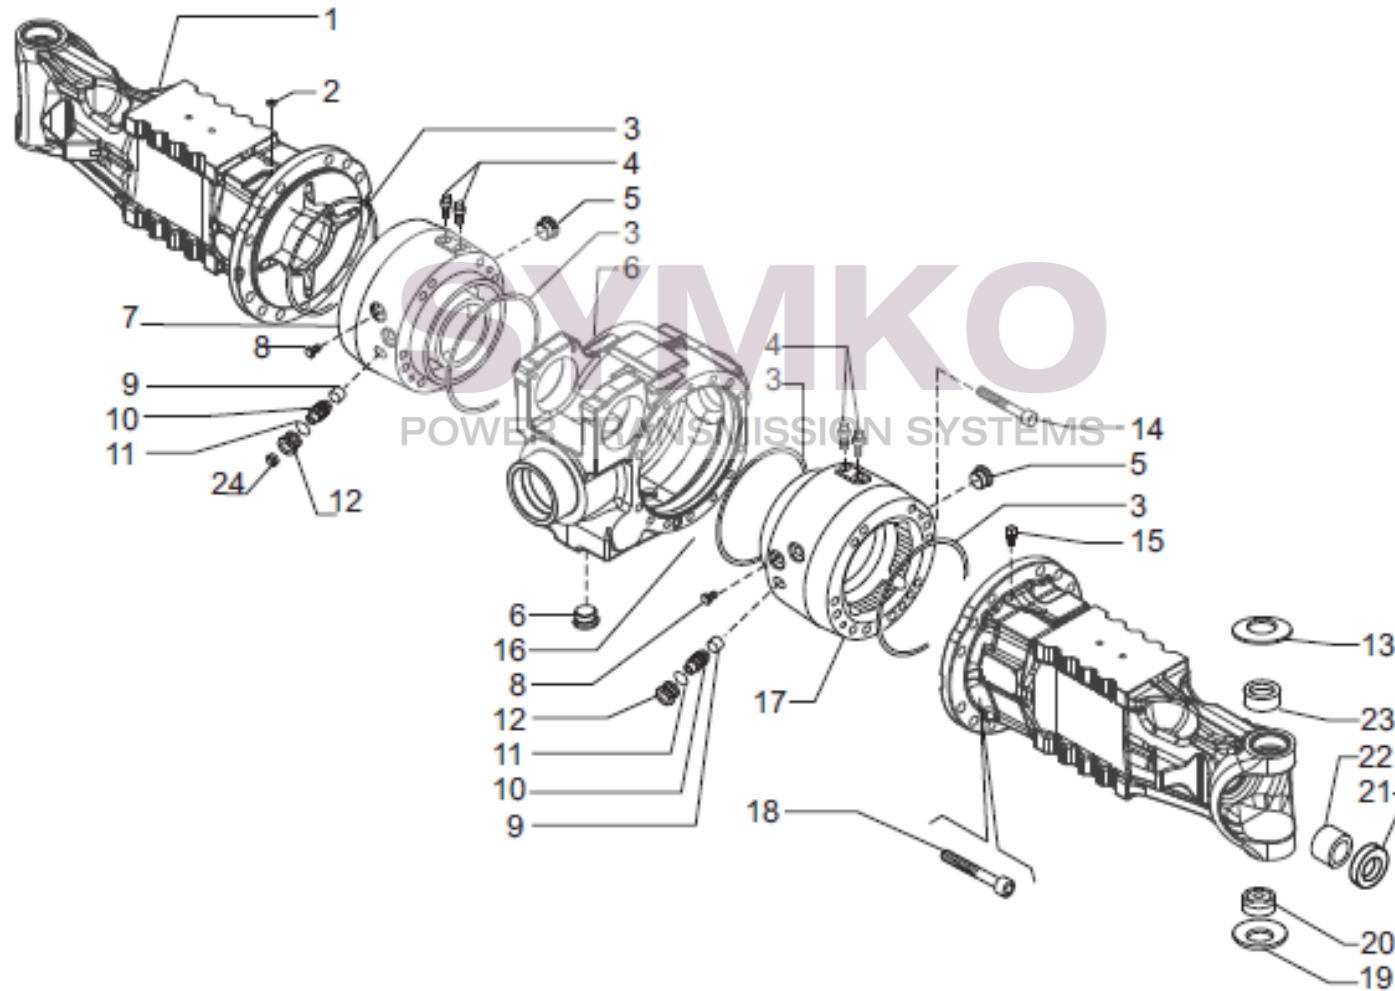

SYMKO

POWER TRANSMISSION SYSTEMS

VUES PONT CARRARO N° 399858

Vue N°1

SYMKO – Parc d’activité de Tournebride – 23 Rue de la Guillauderie 44118
LA CHEVROLIERE

Tél : 02 51 70 13 13 - fax : 02 51 70 04 04

contact@symko.fr

www.symko.fr