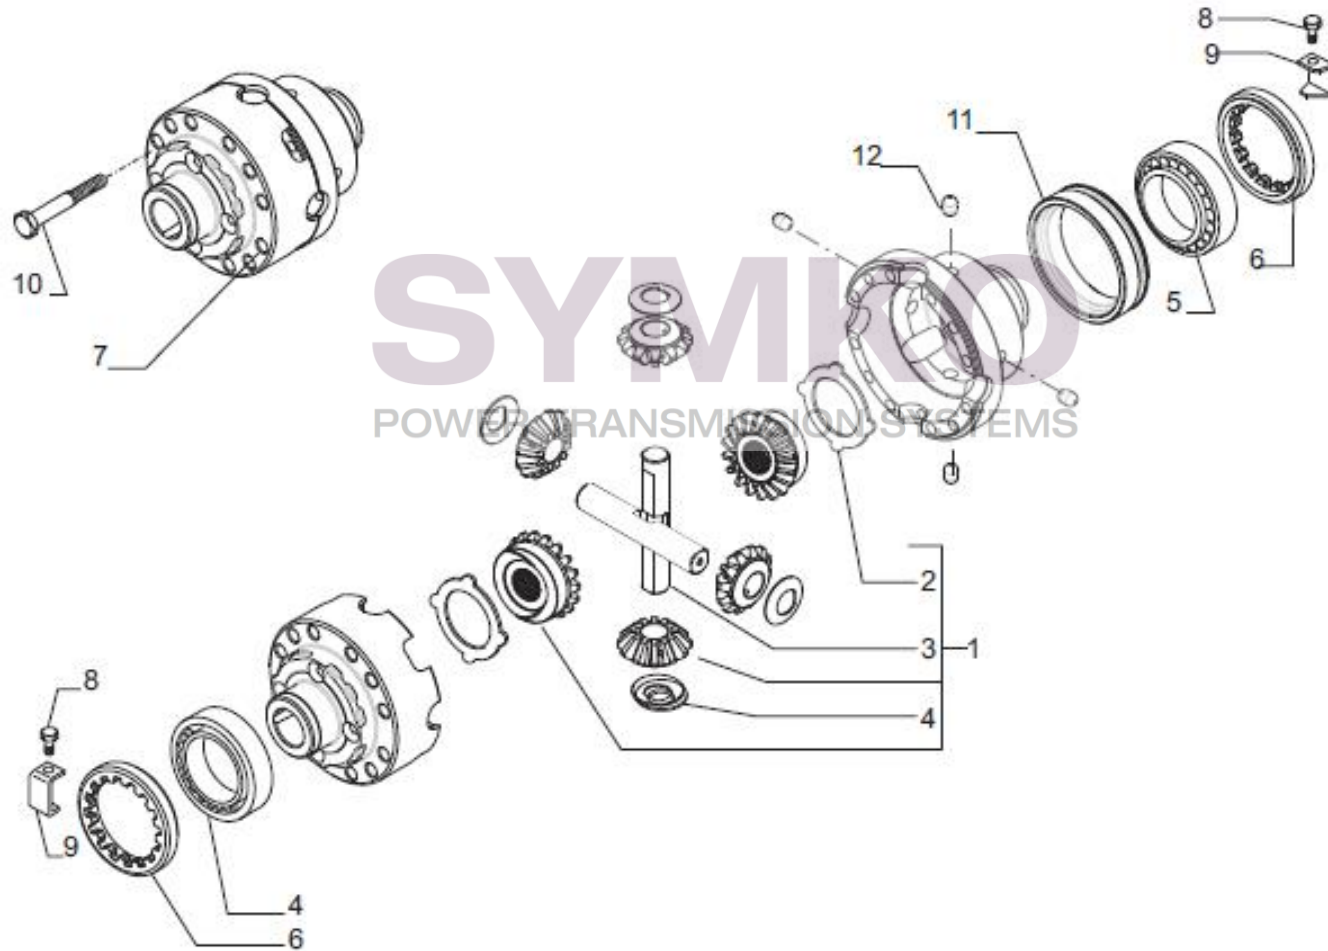

contact@symko.fr

www.symko.fr

SYMKO

POWER TRANSMISSION SYSTEMS

VUES PONT CARRARO N° 399858

Vue N°4

SYMKO – Parc d’activité de Tournebride – 23 Rue de la Guillauderie 44118
LA CHEVROLIERE

Tél : 02 51 70 13 13 - fax : 02 51 70 04 04