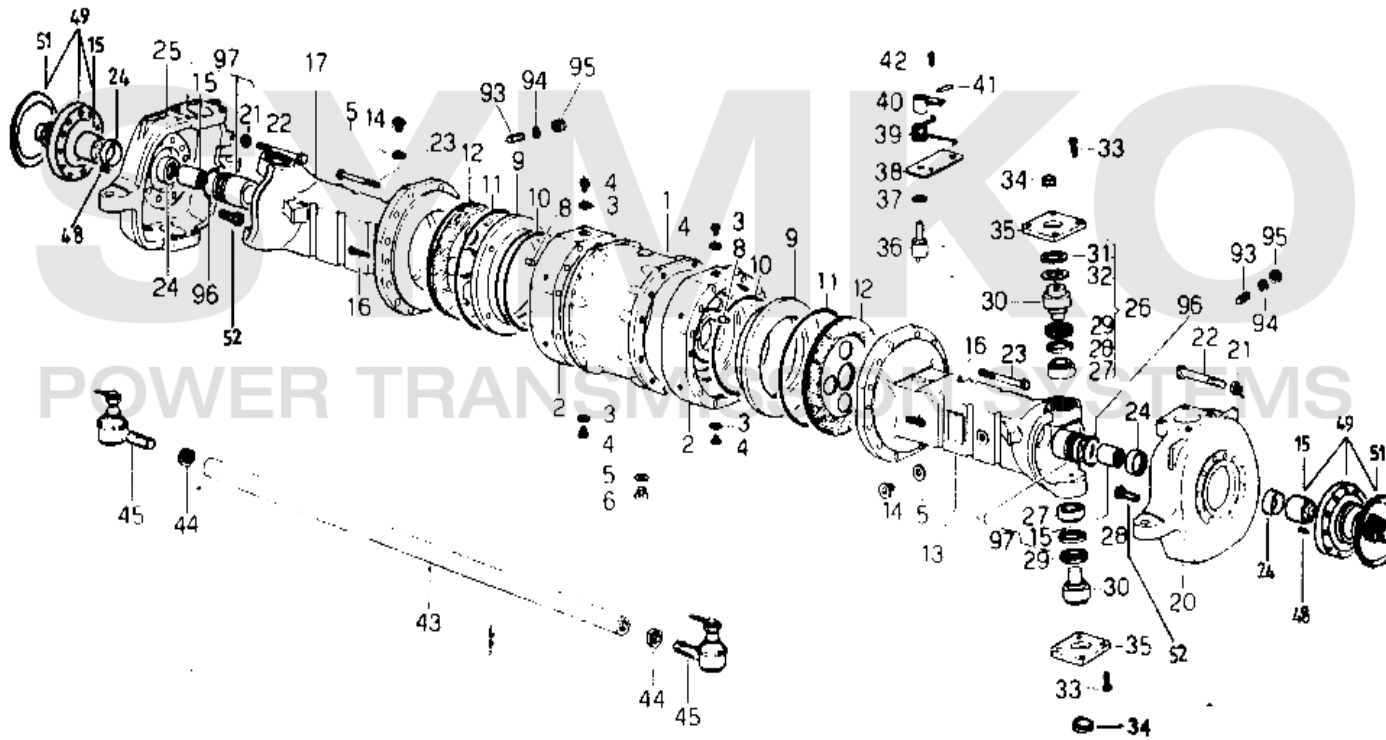

VUES PONT DANA N° 401SMF00

Vue N°1

ASSALE STERZANTE 401.SMF.00

CORPO ASSALE PIVOT E FRENI Tav. 1 di 3

**SYMKO – Parc d'activité de Tournebride – 23 Rue de la Guillauderie 44118
LA CHEVROLIERE**

Tél : 02 51 70 13 13 - fax : 02 51 70 04 04

contact@symko.fr

www.symko.fr

SYMKO

POWER TRANSMISSION SYSTEMS

VUES PONT DANA N° 401SMF00

Vue N°2

ASSALE STERZANTE 401-SMF-00

DIFFERENZIALE SEMIASSI E FRENO A MANO fav. 2 di 3