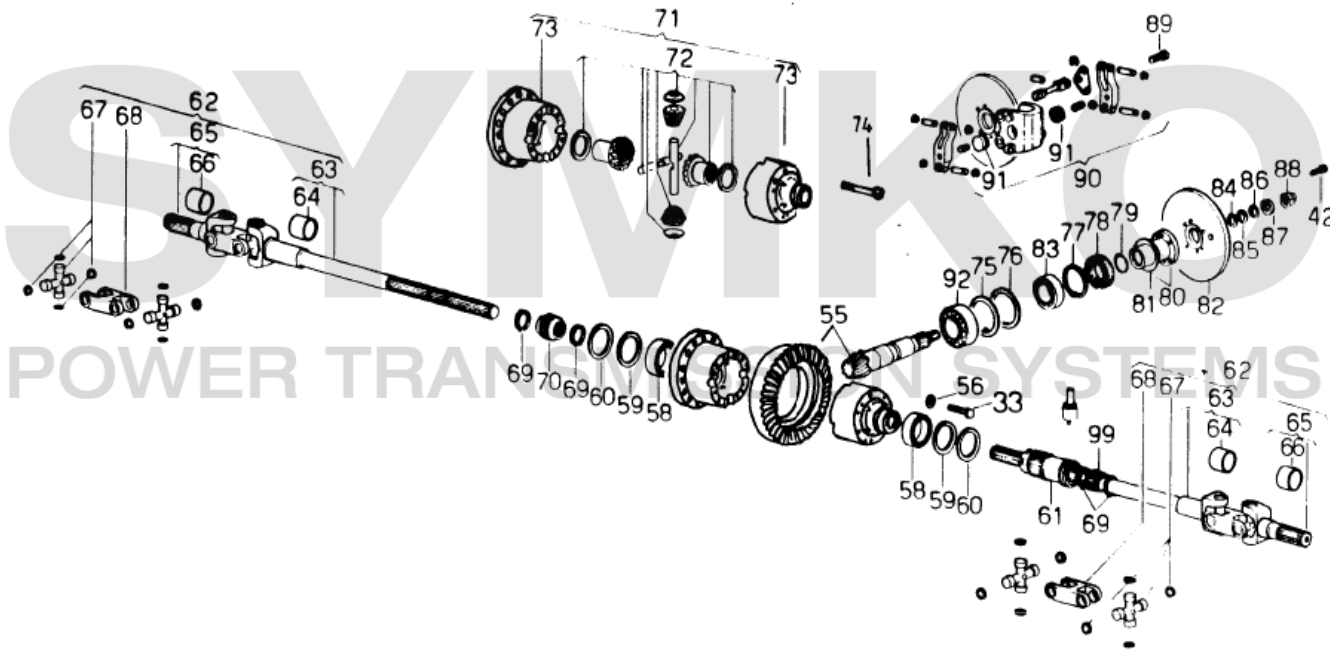

contact@symko.fr

www.symko.fr

SYMKO

POWER TRANSMISSION SYSTEMS

VUES PONT DANA N° 401SMF00

Vue N°2

ASSALE STERZANTE 401-SMF-00

DIFFERENZIALE SEMIASSI E FRENO A MANO fav. 2 di 3