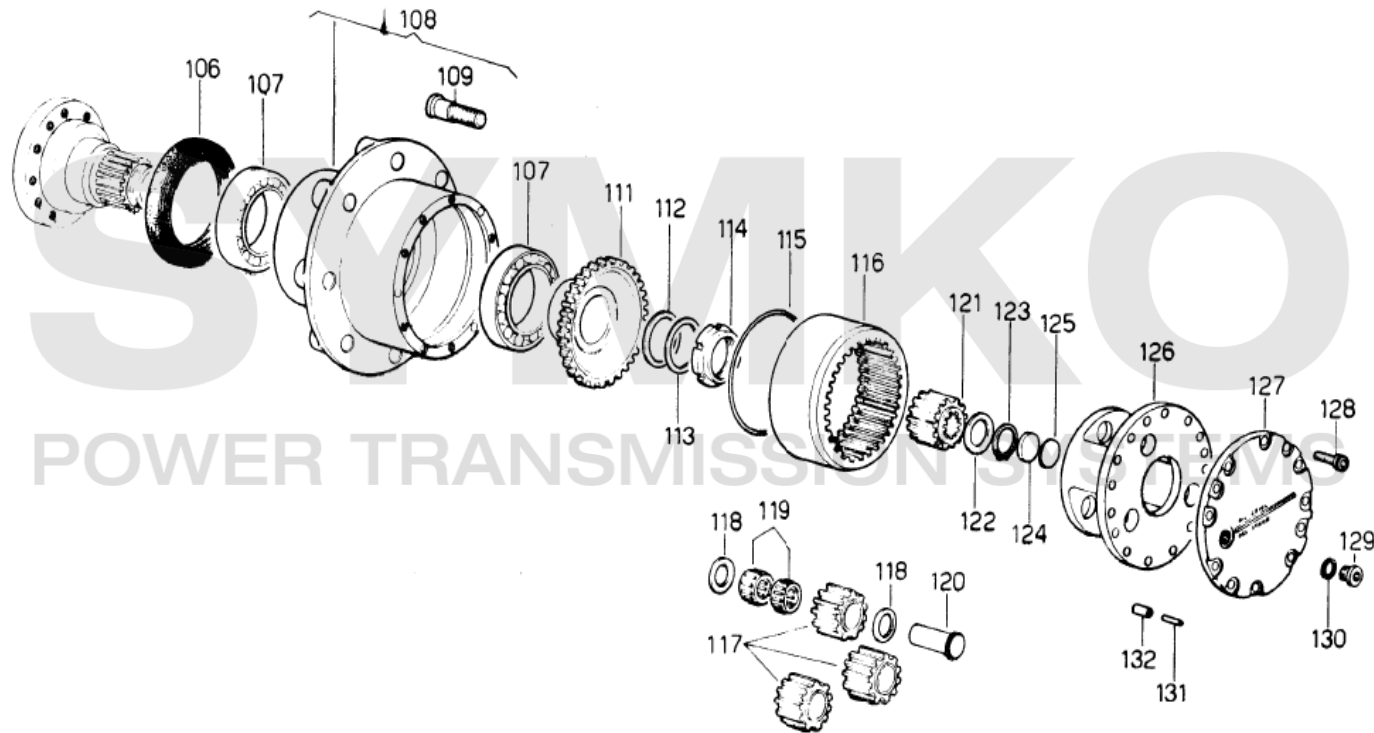

VUES PONT DANA N° 401SMF00

Vue N°3

ASSALI 401-S-00 / 400-RMF-00 / 401 SMF 00

MOZZO RUOTA

lav.3 di 3

SIGE Brev. Ing. Colombo S.p.A.

SYMKO – Parc d'activité de Tournebride – 23 Rue de la Guillauderie 44118
LA CHEVROLIERE

Tél : 02 51 70 13 13 - fax : 02 51 70 04 04

contact@symko.fr

www.symko.fr