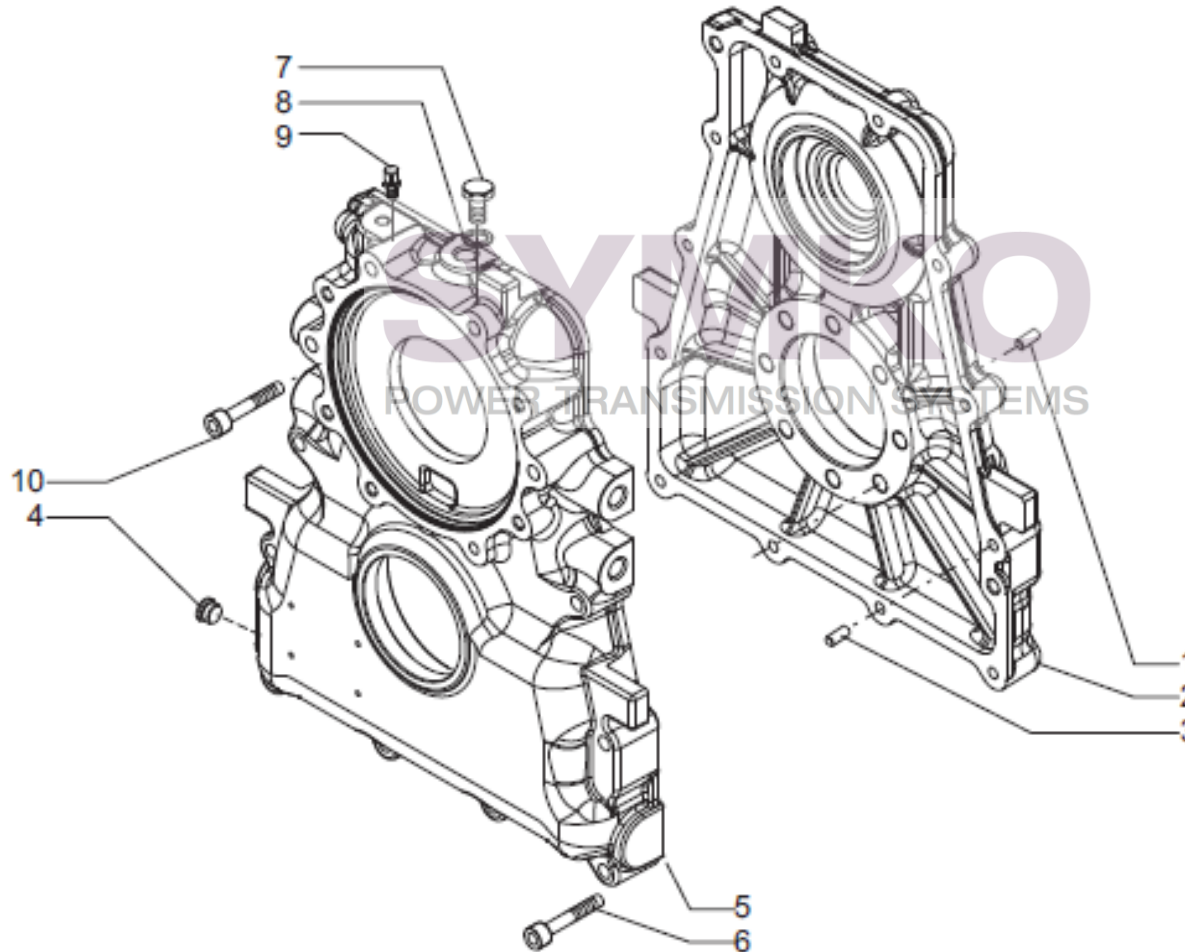

contact@symko.fr

www.symko.fr

SYMKO

POWER TRANSMISSION SYSTEMS

VUES PONT CARRARO N° 404742

Vue N°10

SYMKO – Parc d’activité de Tournebride – 23 Rue de la Guillauderie 44118
LA CHEVROLIERE

Tél : 02 51 70 13 13 - fax : 02 51 70 04 04