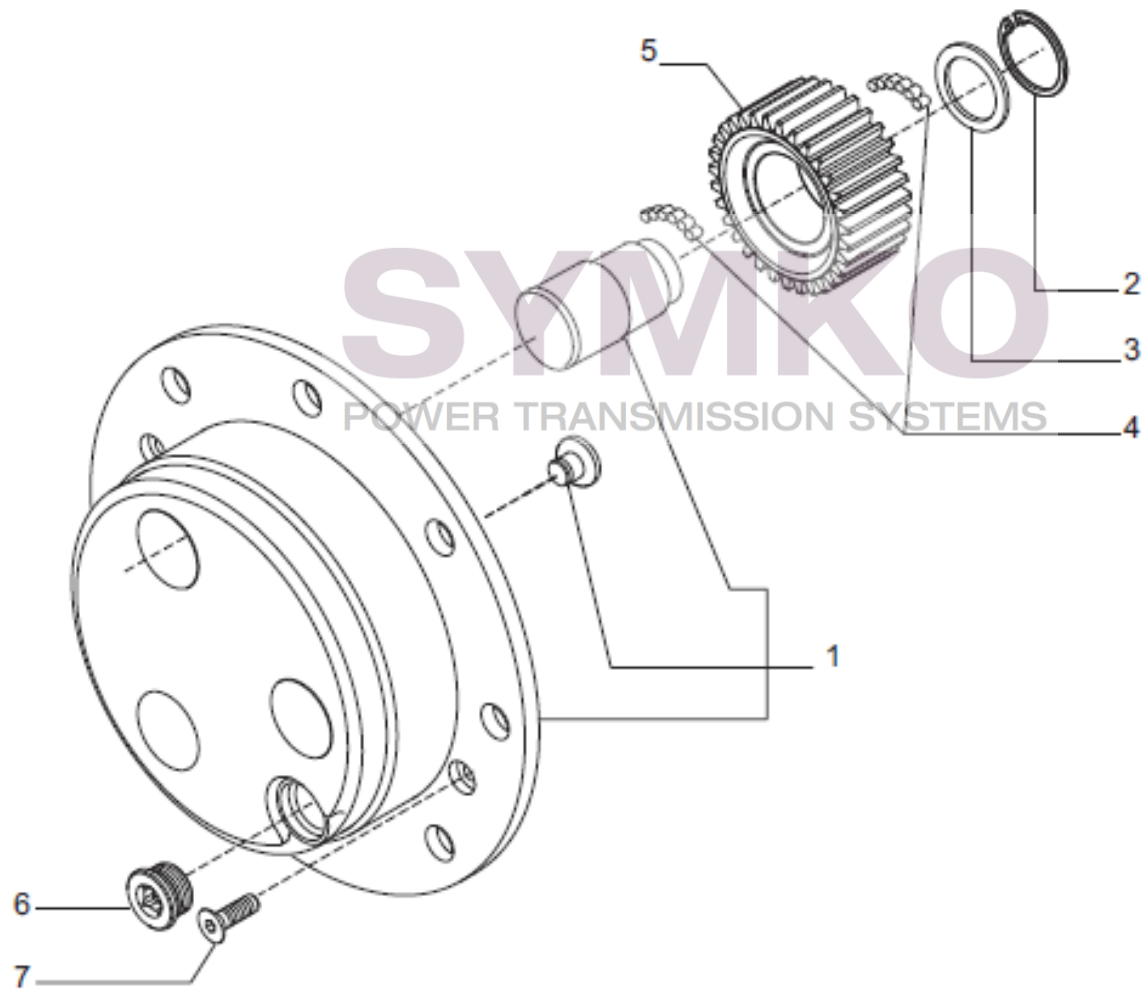

contact@symko.fr

www.symko.fr

SYMKO

POWER TRANSMISSION SYSTEMS

VUES PONT CARRARO N° 404742

Vue N°9

SYMKO – Parc d'activité de Tournebride – 23 Rue de la Guillauderie 44118
LA CHEVROLIERE

Tél : 02 51 70 13 13 - fax : 02 51 70 04 04