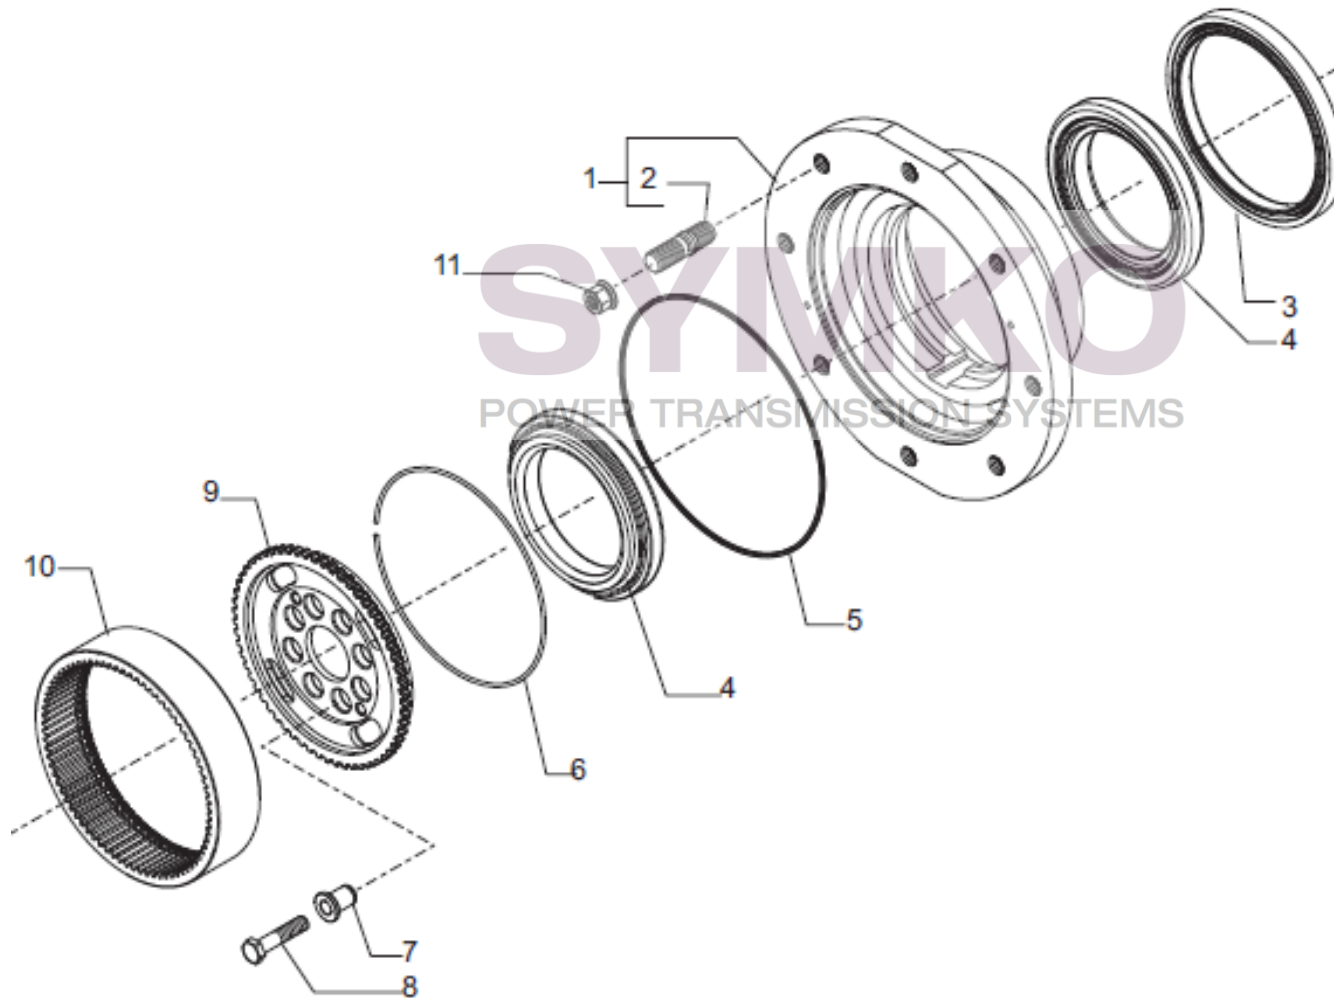

contact@symko.fr

www.symko.fr

SYMKO

POWER TRANSMISSION SYSTEMS

VUES PONT CARRARO N° 404742

Vue N°8

SYMKO – Parc d’activité de Tournebride – 23 Rue de la Guillauderie 44118
LA CHEVROLIERE

Tél : 02 51 70 13 13 - fax : 02 51 70 04 04