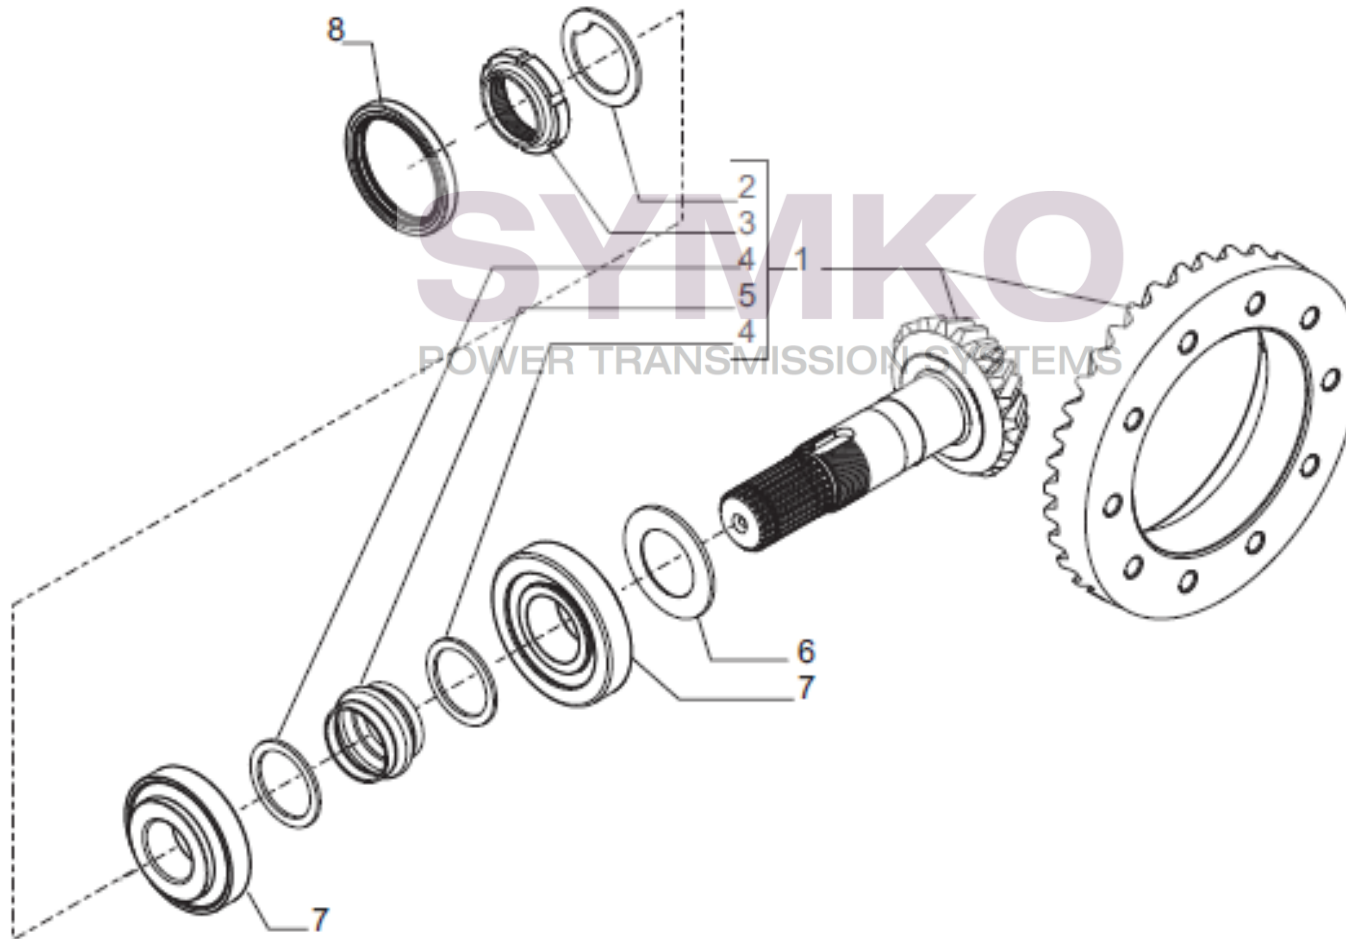

contact@symko.fr

www.symko.fr

SYMKO

POWER TRANSMISSION SYSTEMS

VUES PONT CARRARO N° 404742

Vue N°3

SYMKO – Parc d’activité de Tournebride – 23 Rue de la Guillauderie 44118
LA CHEVROLIERE

Tél : 02 51 70 13 13 - fax : 02 51 70 04 04