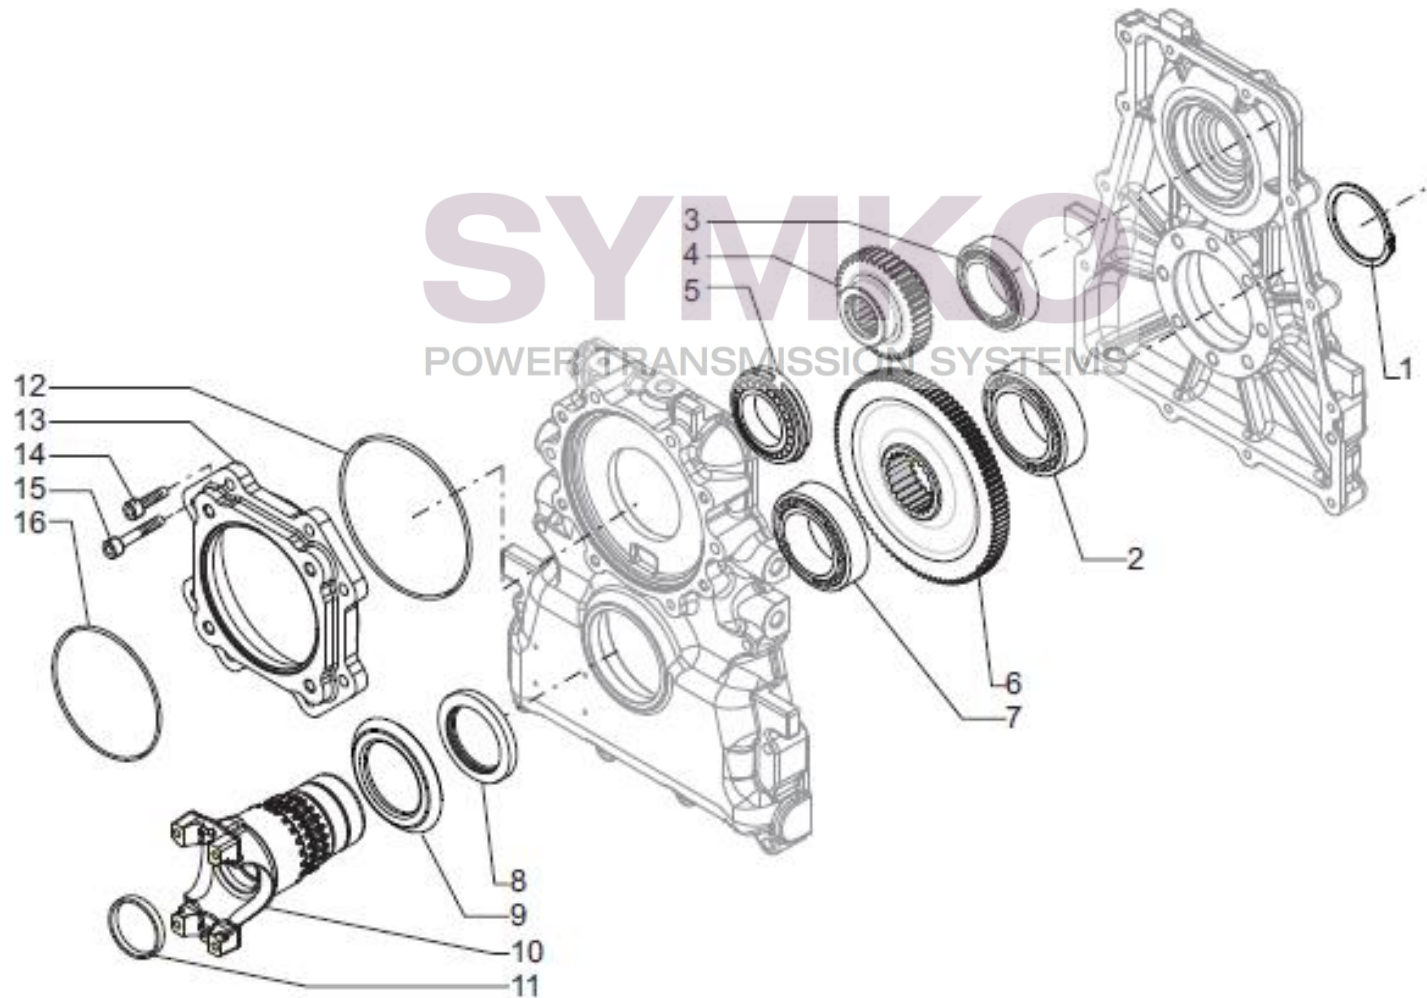

contact@symko.fr

www.symko.fr

SYMKO

POWER TRANSMISSION SYSTEMS

VUES PONT CARRARO N° 404742

Vue N°11

SYMKO – Parc d'activité de Tournebride – 23 Rue de la Guillauderie 44118
LA CHEVROLIERE

Tél : 02 51 70 13 13 - fax : 02 51 70 04 04