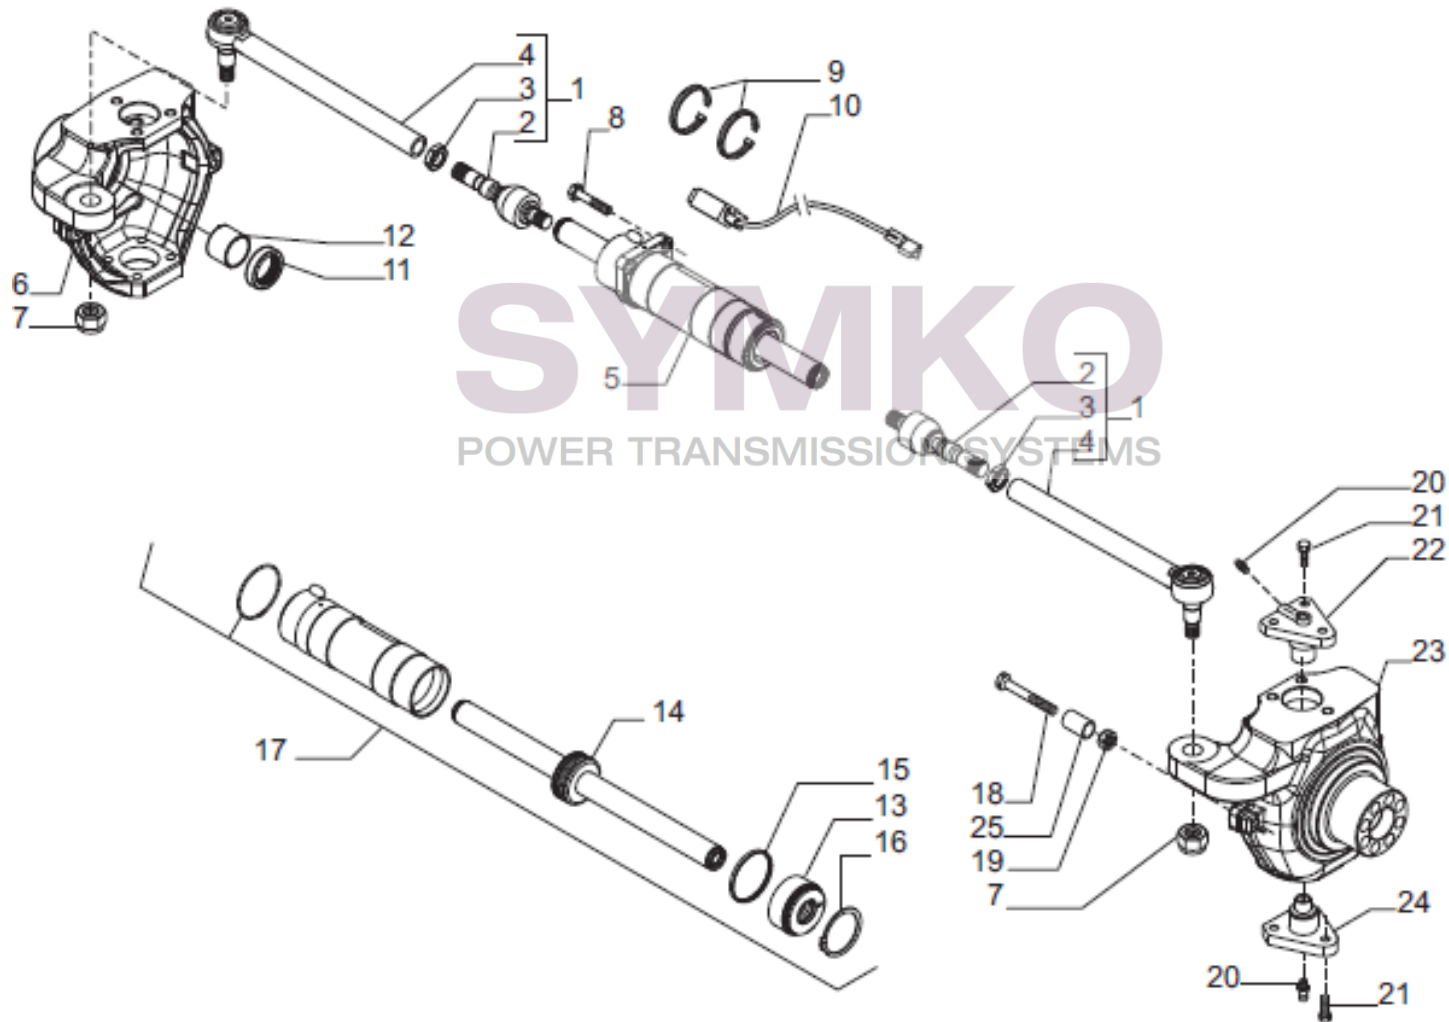

www.symko.fr

SYMKO

POWER TRANSMISSION SYSTEMS

VUES PONT CARRARO N° 404742

Vue N°2

SYMKO – Parc d’activité de Tournebride – 23 Rue de la Guillauderie 44118
LA CHEVROLIERE

Tél : 02 51 70 13 13 - fax : 02 51 70 04 04