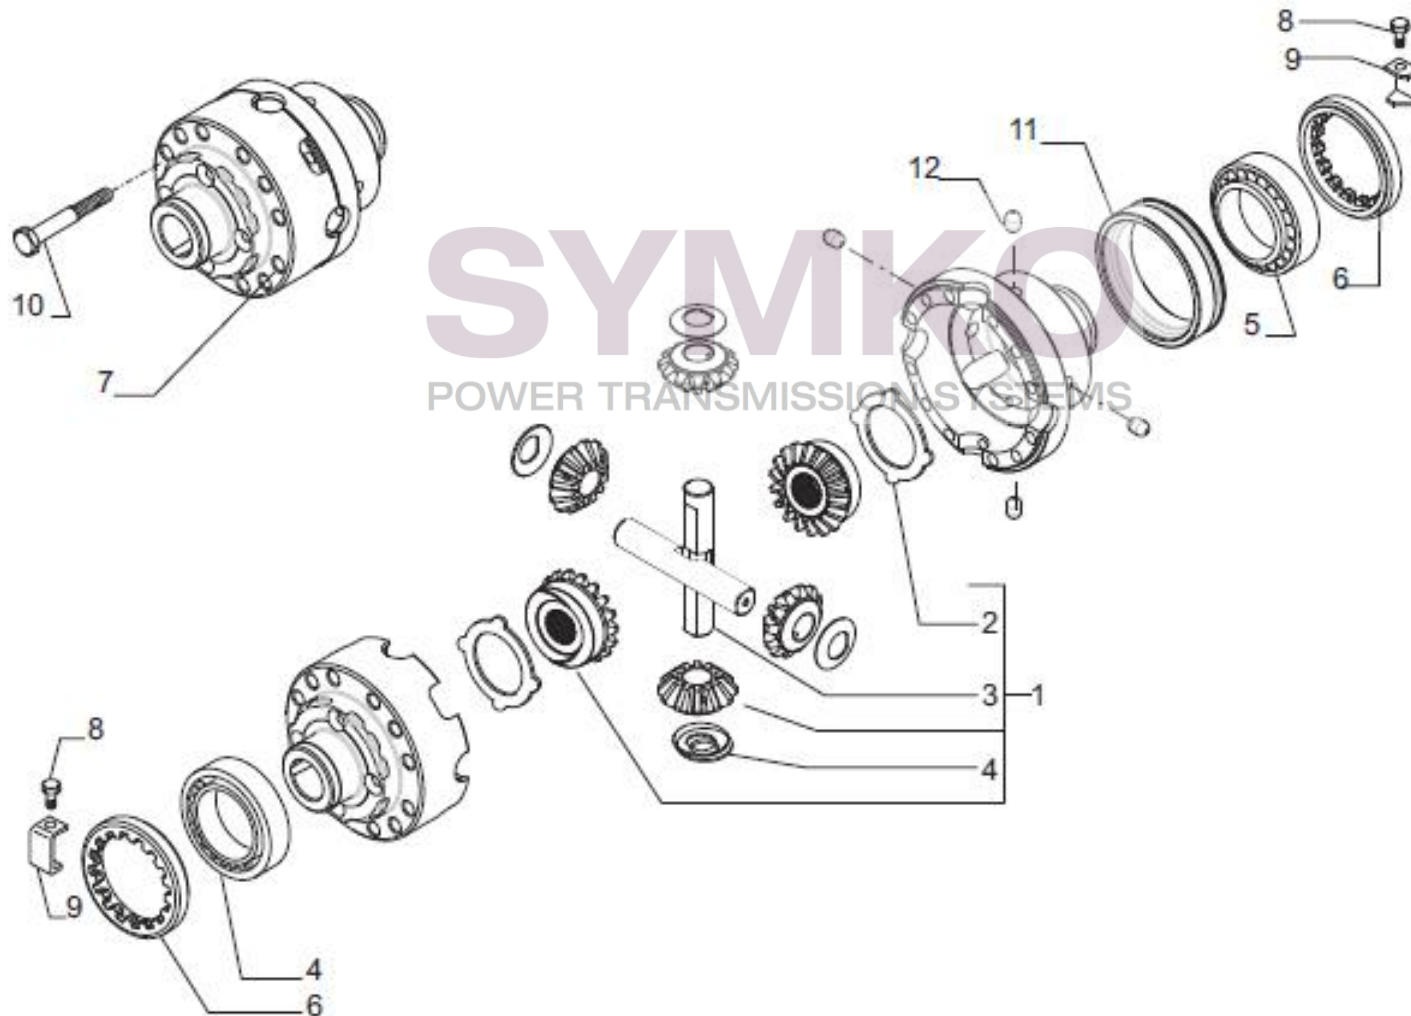

contact@symko.fr

www.symko.fr

SYMKO

POWER TRANSMISSION SYSTEMS

VUES PONT CARRARO N° 404742

Vue N°4

SYMKO – Parc d’activité de Tournebride – 23 Rue de la Guillauderie 44118
LA CHEVROLIERE

Tél : 02 51 70 13 13 - fax : 02 51 70 04 04