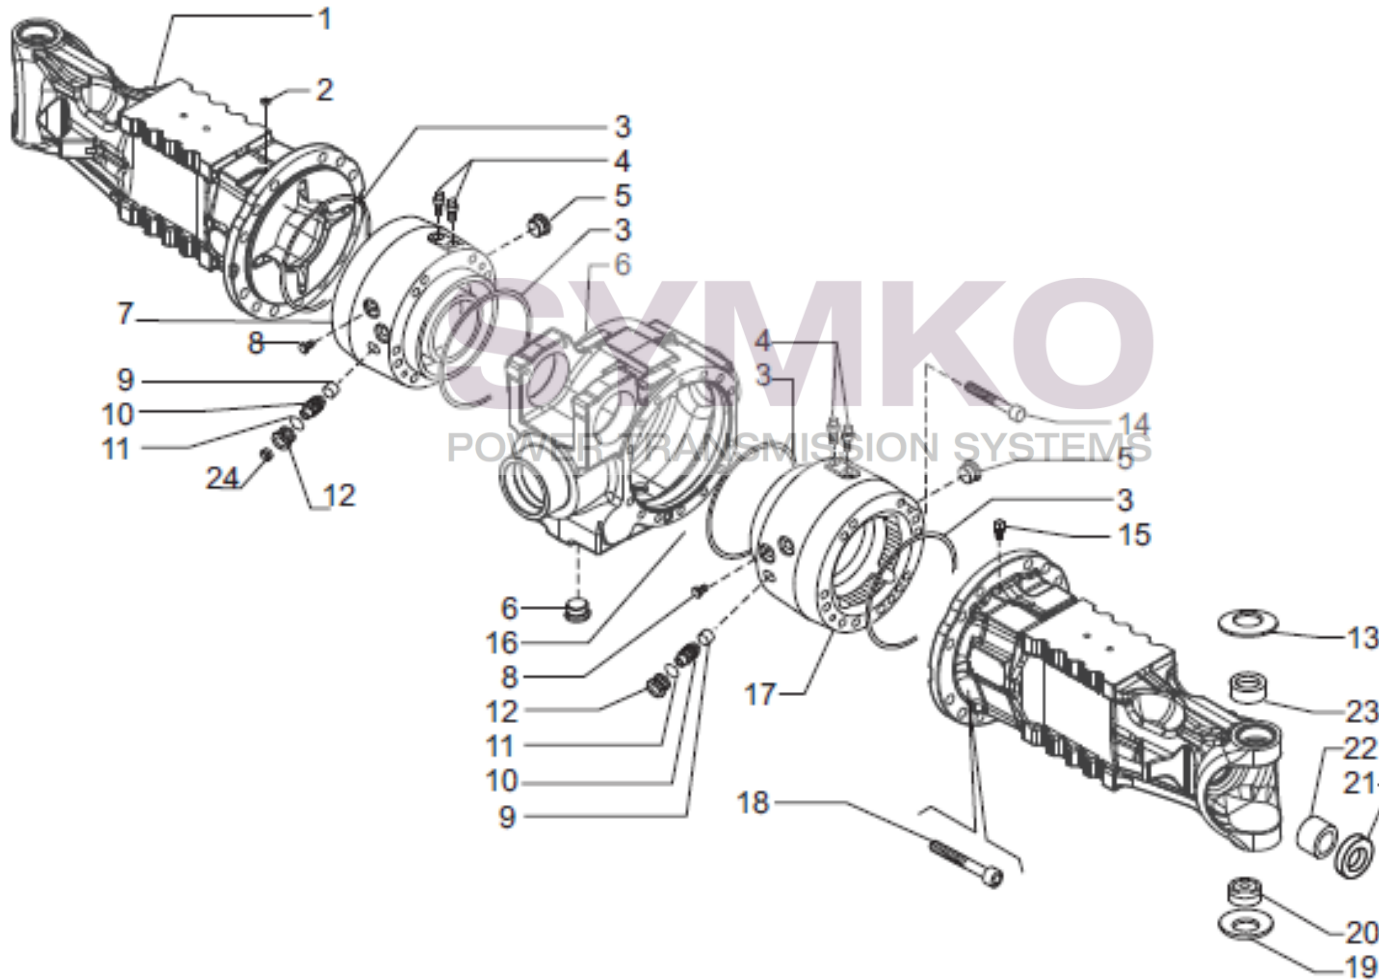

SYMKO

POWER TRANSMISSION SYSTEMS

VUES PONT CARRARO N° 404742

Vue N°1

SYMKO – Parc d’activité de Tournebride – 23 Rue de la Guillauderie 44118
LA CHEVROLIERE

Tél : 02 51 70 13 13 - fax : 02 51 70 04 04

contact@symko.fr

www.symko.fr