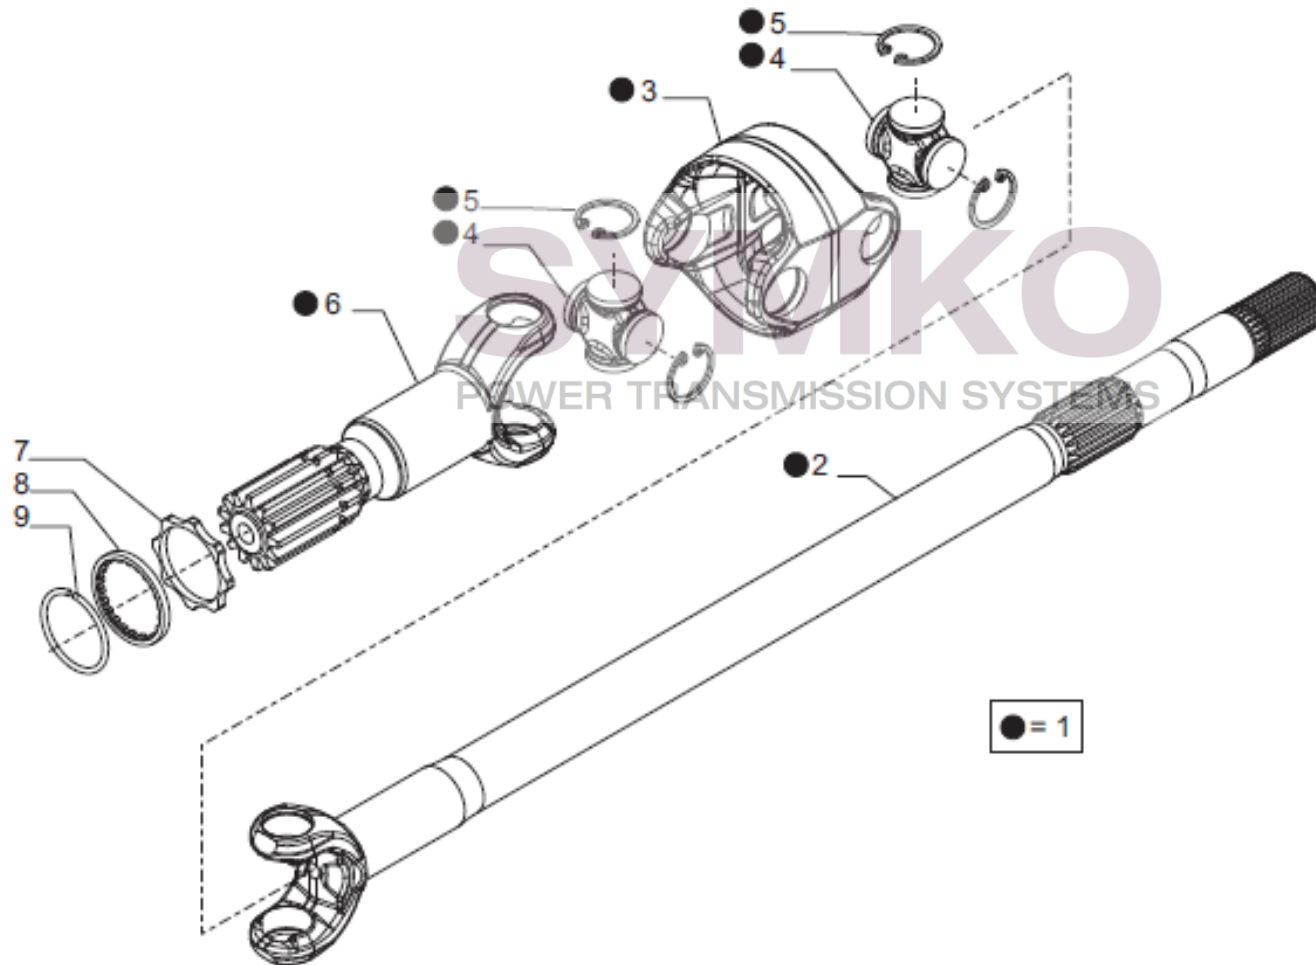

contact@symko.fr

www.symko.fr

SYMKO

POWER TRANSMISSION SYSTEMS

VUES PONT CARRARO N° 404742

Vue N°6

SYMKO – Parc d’activité de Tournebride – 23 Rue de la Guillauderie 44118
LA CHEVROLIERE

Tél : 02 51 70 13 13 - fax : 02 51 70 04 04