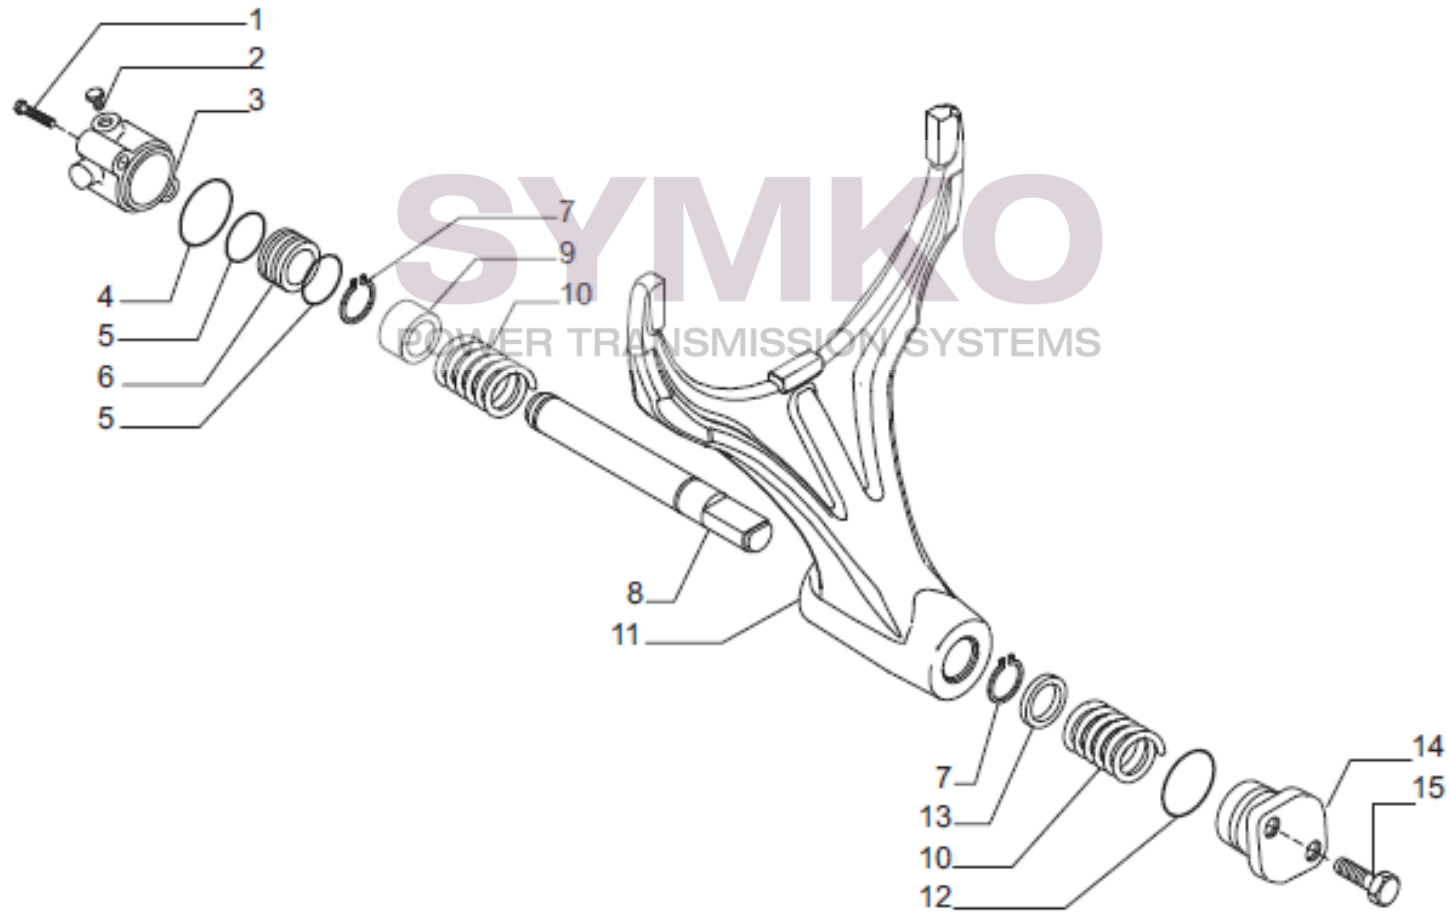

contact@symko.fr

www.symko.fr

SYMKO

POWER TRANSMISSION SYSTEMS

VUES PONT CARRARO N° 404742

Vue N°5

SYMKO – Parc d’activité de Tournebride – 23 Rue de la Guillauderie 44118
LA CHEVROLIERE

Tél : 02 51 70 13 13 - fax : 02 51 70 04 04