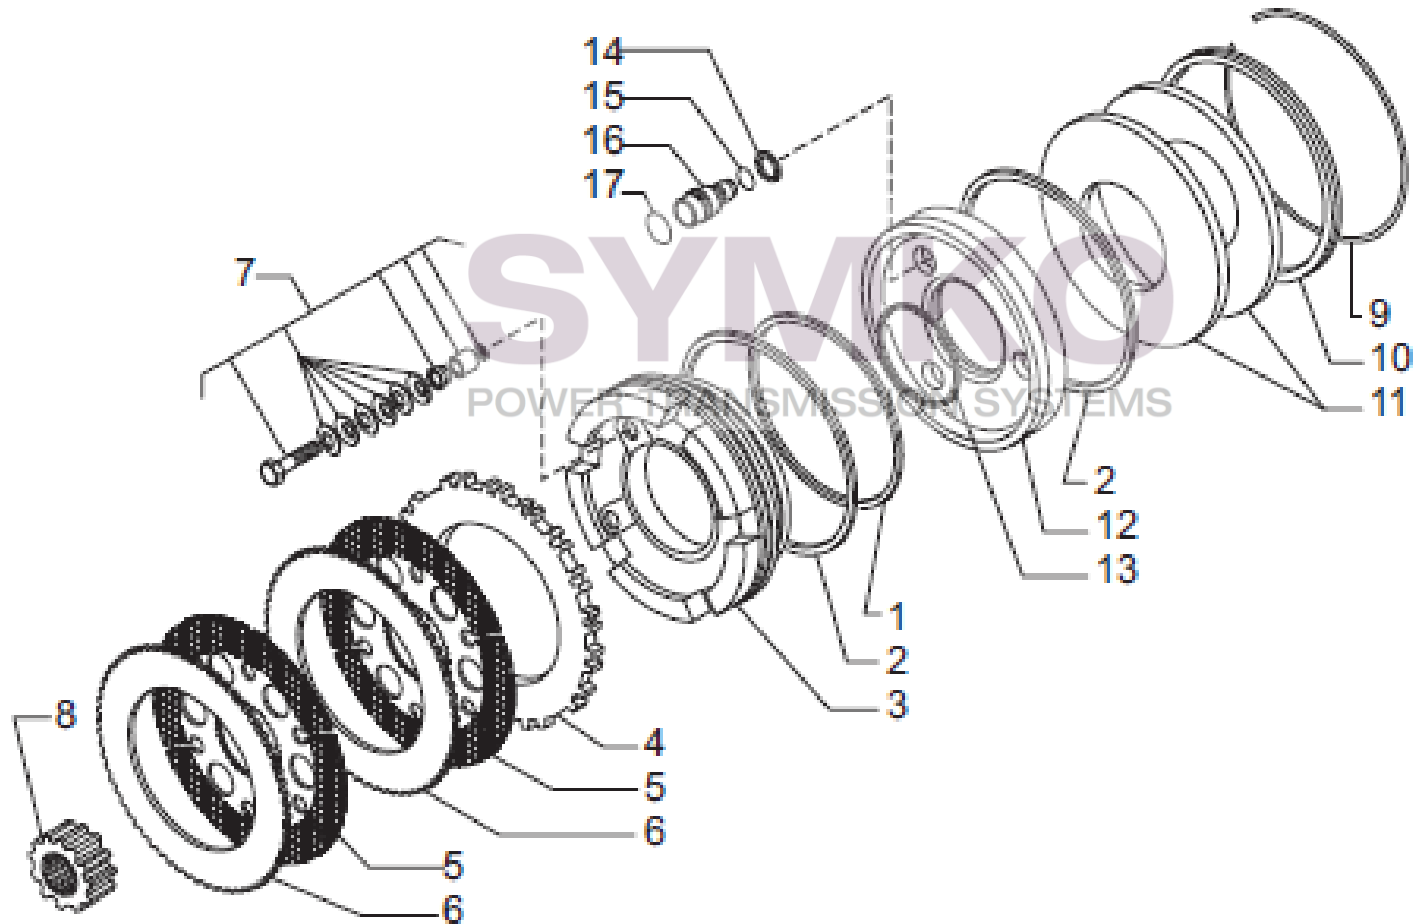

contact@symko.fr

www.symko.fr

SYMKO

POWER TRANSMISSION SYSTEMS

VUES PONT CARRARO N° 404742

Vue N°7

SYMKO – Parc d'activité de Tournebride – 23 Rue de la Guillauderie 44118
LA CHEVROLIERE

Tél : 02 51 70 13 13 - fax : 02 51 70 04 04