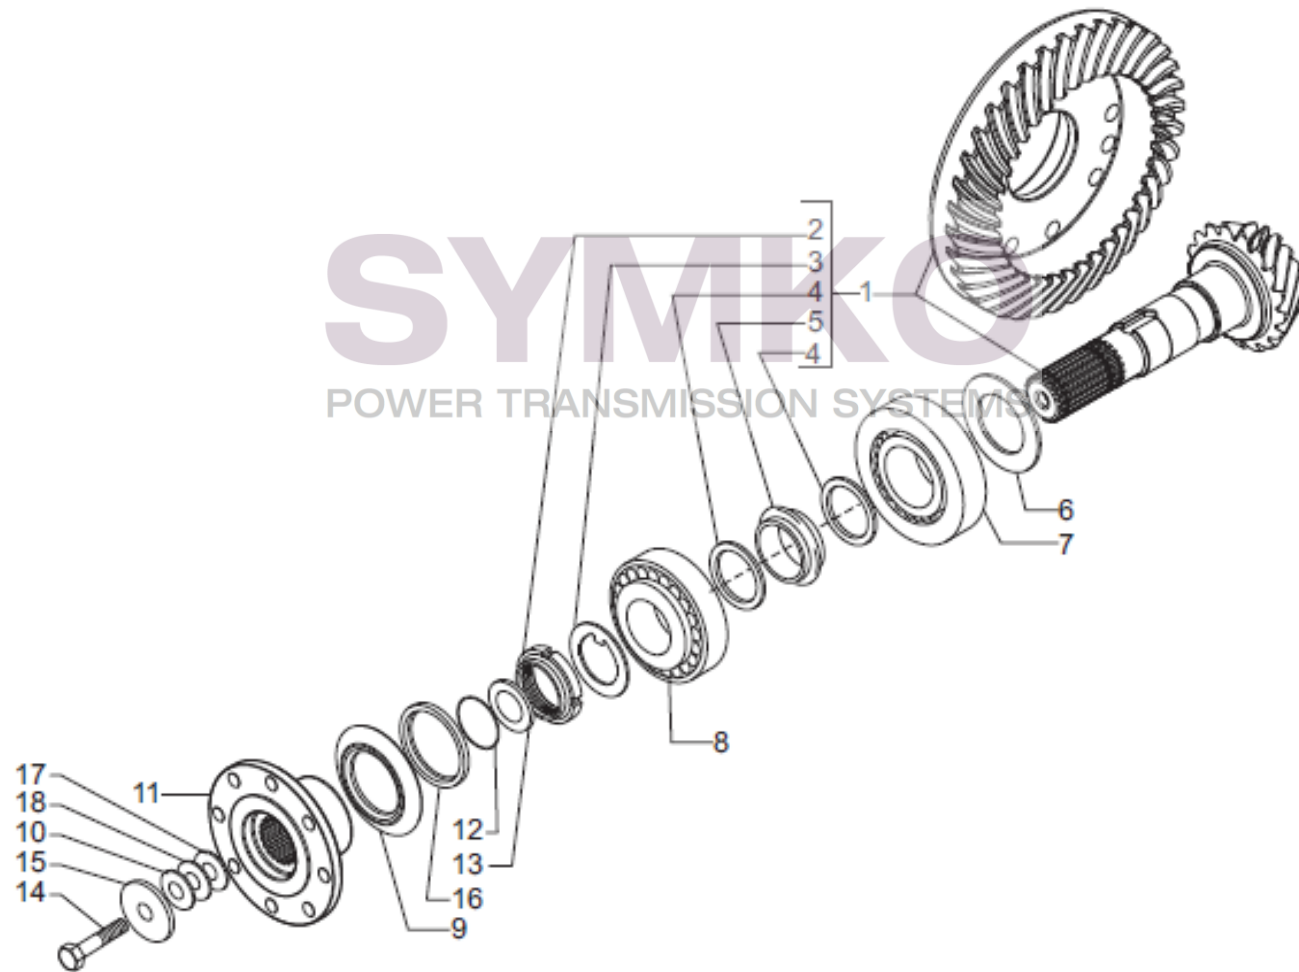

SYMKO

POWER TRANSMISSION SYSTEMS

VUES PONT CARRARO N° 407730

Vue N°4

SYMKO – Parc d’activité de Tournebride – 23 Rue de la Guillauderie 44118
LA CHEVROLIERE

Tél : 02 51 70 13 13 - fax : 02 51 70 04 04

contact@symko.fr

www.symko.fr