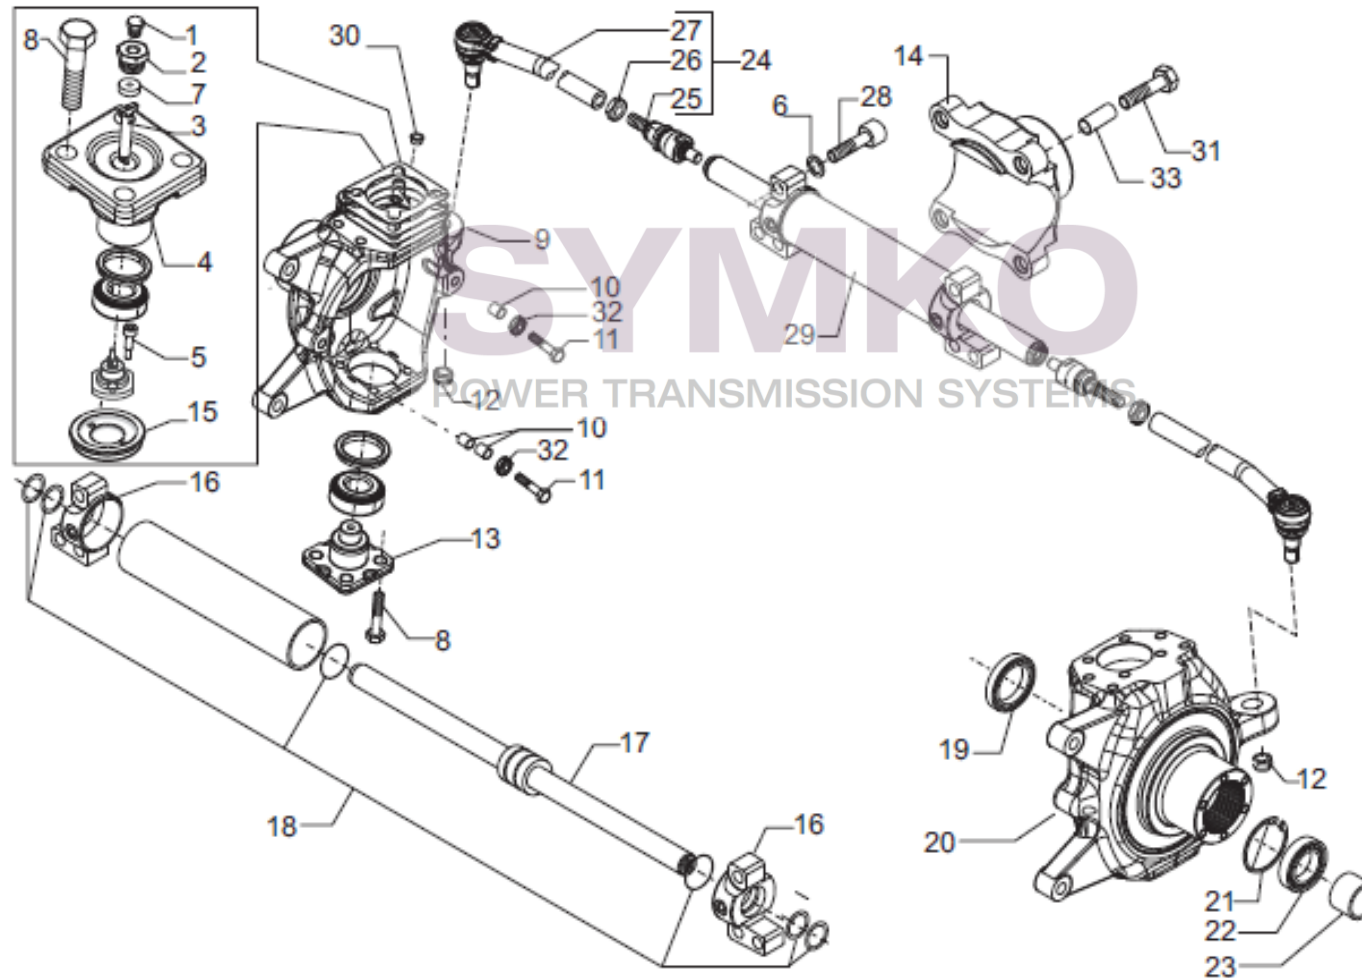

SYMKO

POWER TRANSMISSION SYSTEMS

VUES PONT CARRARO N° 407730

Vue N°2

SYMKO – Parc d’activité de Tournebride – 23 Rue de la Guillauderie 44118
LA CHEVROLIERE

Tél : 02 51 70 13 13 - fax : 02 51 70 04 04

contact@symko.fr

www.symko.fr