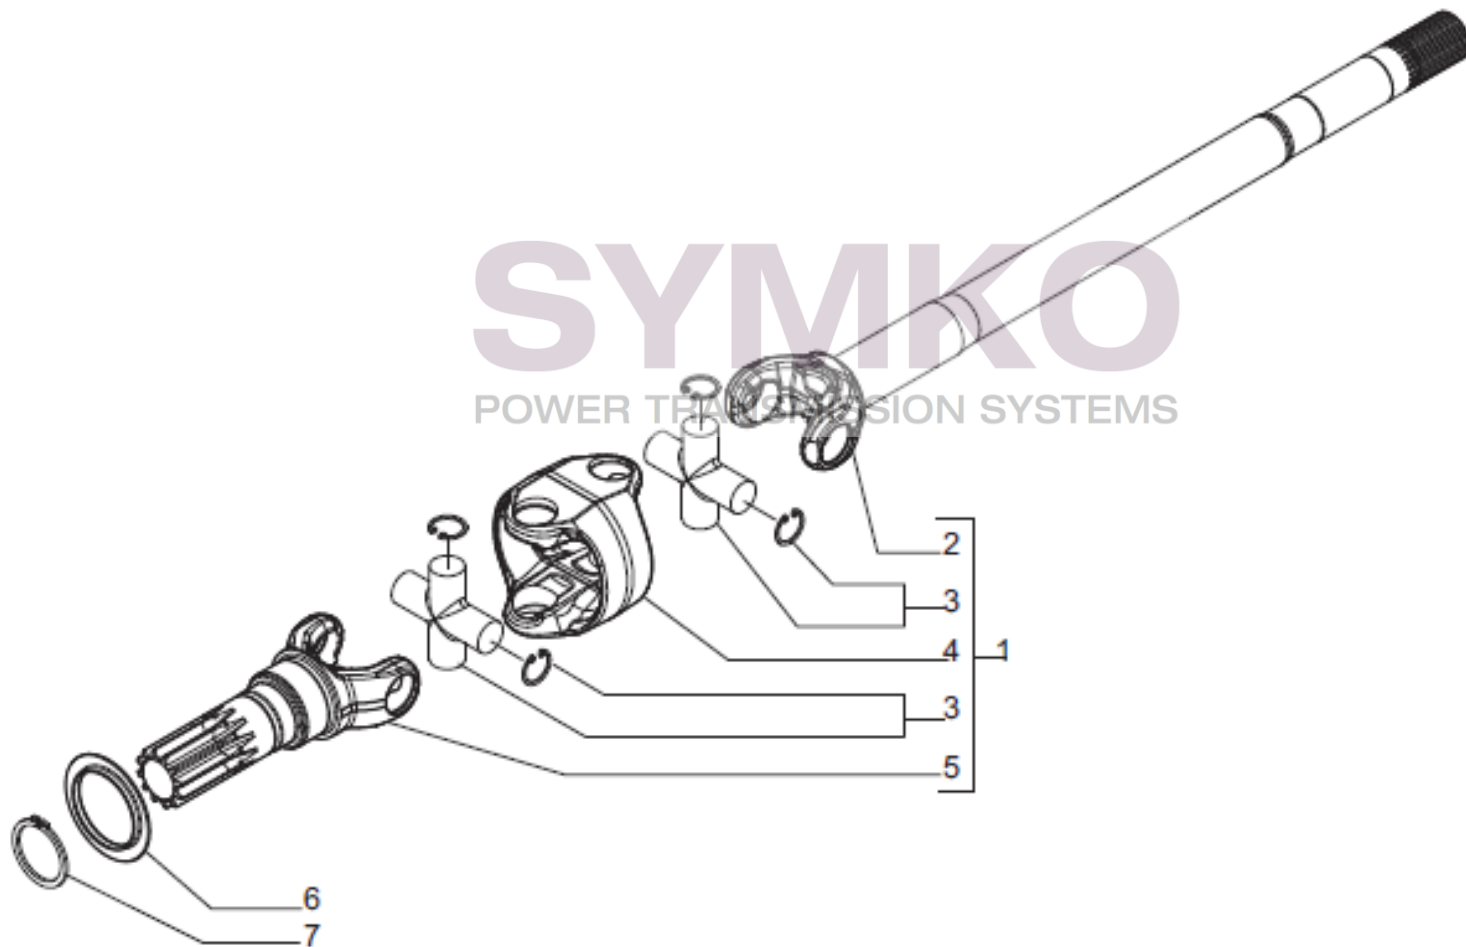

SYMKO

POWER TRANSMISSION SYSTEMS

VUES PONT CARRARO N° 407730

Vue N°6

SYMKO – Parc d’activité de Tournebride – 23 Rue de la Guillauderie 44118
LA CHEVROLIERE

Tél : 02 51 70 13 13 - fax : 02 51 70 04 04

contact@symko.fr

www.symko.fr