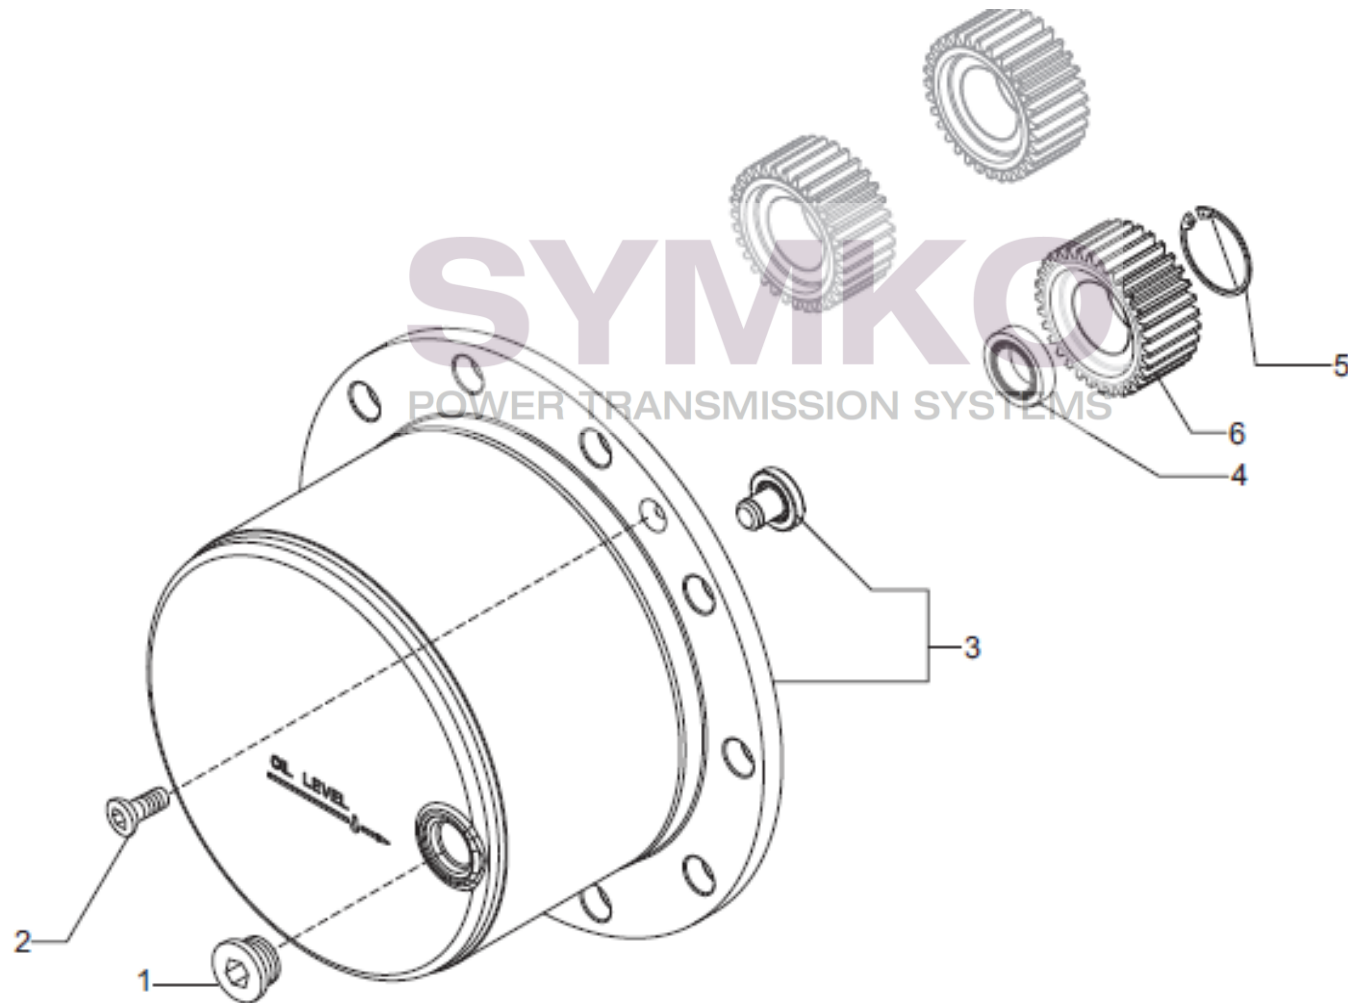

SYMKO

POWER TRANSMISSION SYSTEMS

VUES PONT CARRARO N° 407730

Vue N°8

SYMKO – Parc d’activité de Tournebride – 23 Rue de la Guillauderie 44118
LA CHEVROLIERE

Tél : 02 51 70 13 13 - fax : 02 51 70 04 04

contact@symko.fr

www.symko.fr