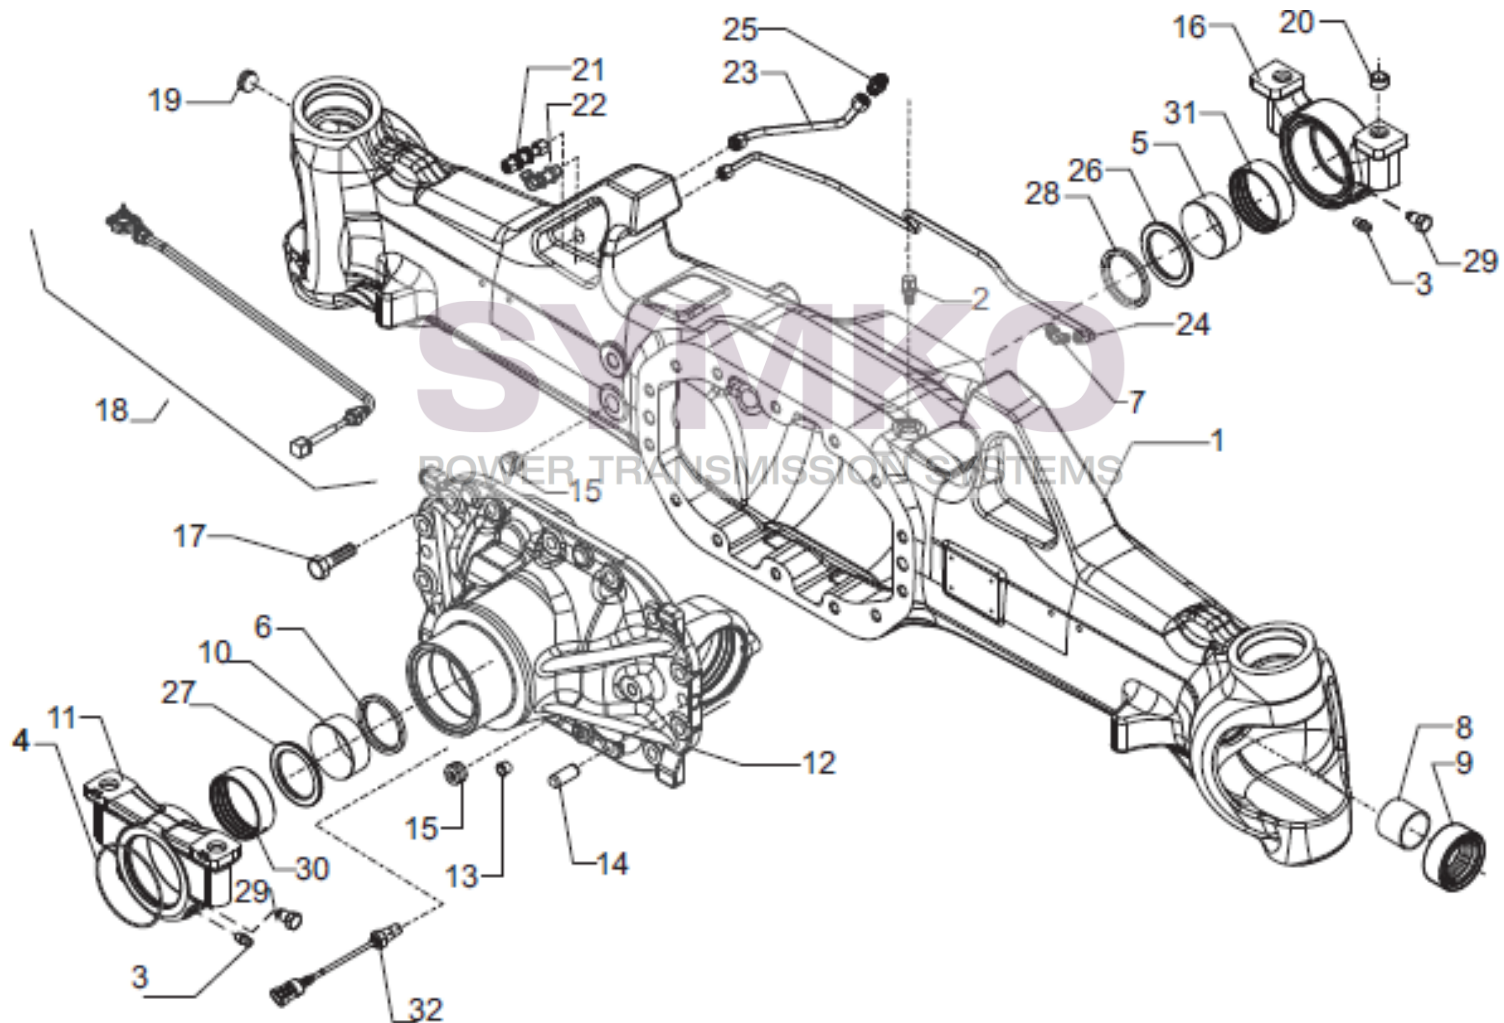

# SYMKO

POWER TRANSMISSION SYSTEMS

VUES PONT CARRARO N° 407730

Vue N°1

SYMKO – Parc d'activité de Tournebride – 23 Rue de la Guillauderie 44118  
LA CHEVROLIERE

Tél : 02 51 70 13 13 - fax : 02 51 70 04 04

[contact@symko.fr](mailto:contact@symko.fr)