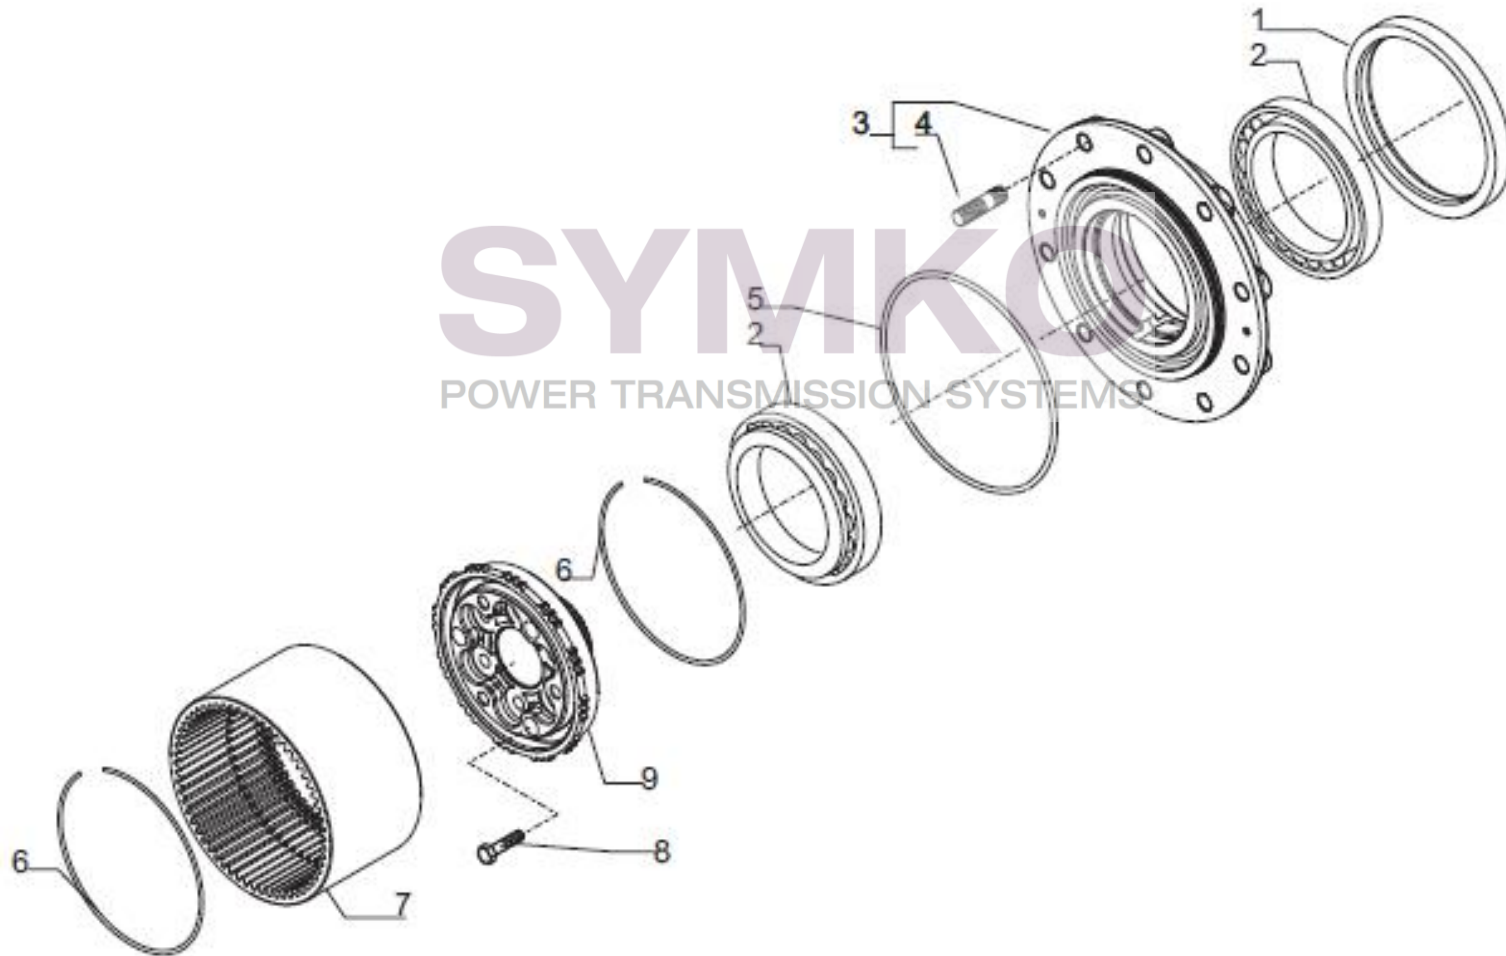

SYMKO

POWER TRANSMISSION SYSTEMS

VUES PONT CARRARO N° 407730

Vue N°7

SYMKO – Parc d’activité de Tournebride – 23 Rue de la Guillauderie 44118
LA CHEVROLIERE

Tél : 02 51 70 13 13 - fax : 02 51 70 04 04

contact@symko.fr

www.symko.fr