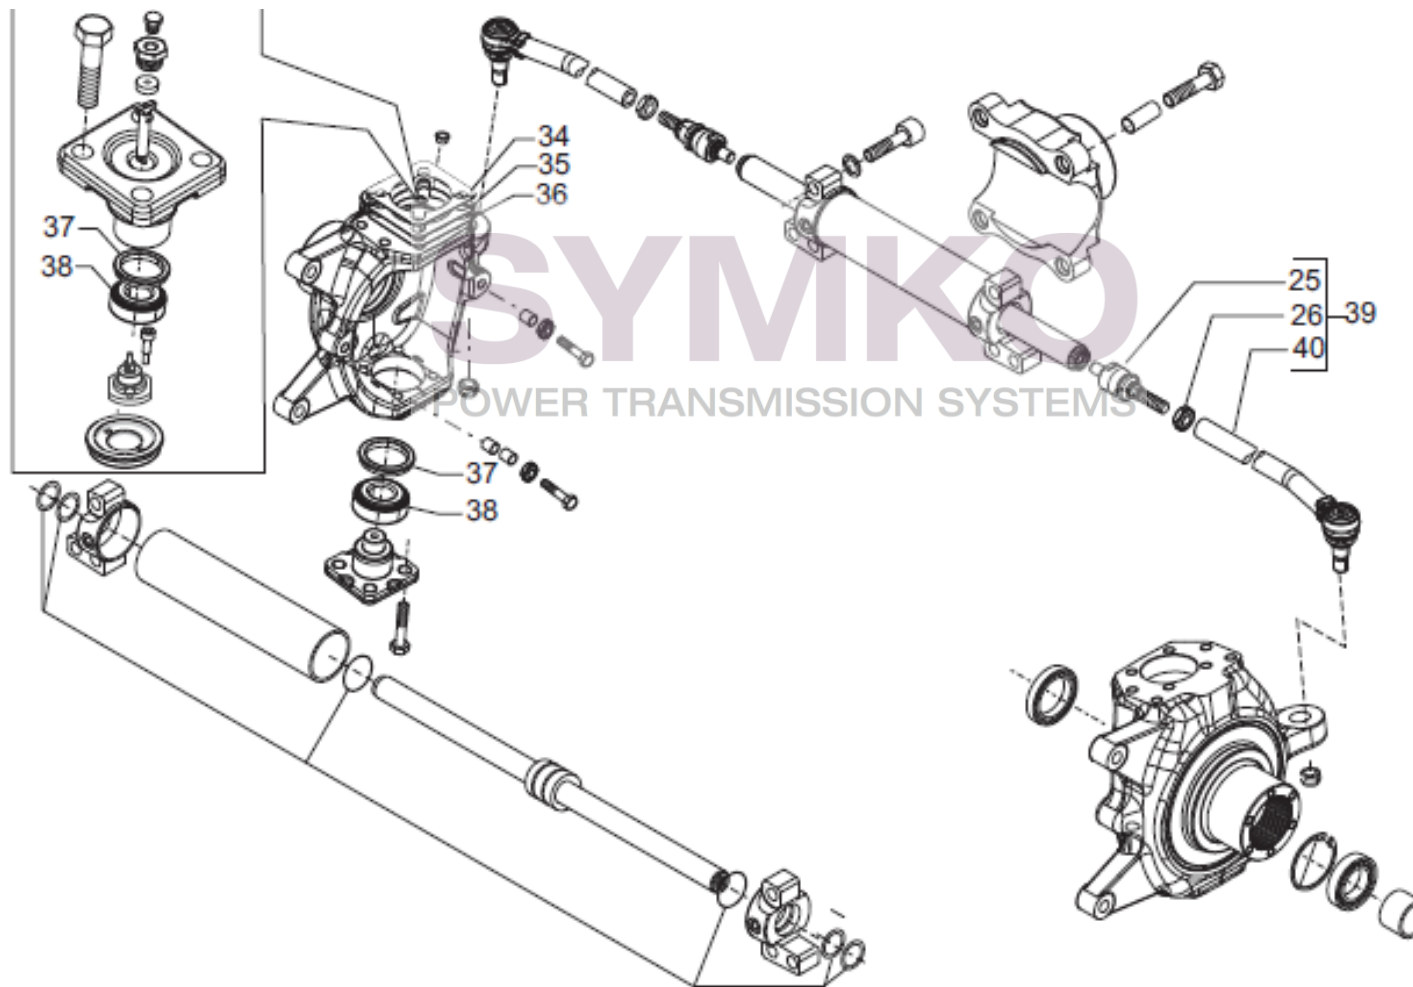

SYMKO

POWER TRANSMISSION SYSTEMS

VUES PONT CARRARO N° 407730

Vue N°3

SYMKO – Parc d’activité de Tournebride – 23 Rue de la Guillauderie 44118
LA CHEVROLIERE

Tél : 02 51 70 13 13 - fax : 02 51 70 04 04

contact@symko.fr

www.symko.fr