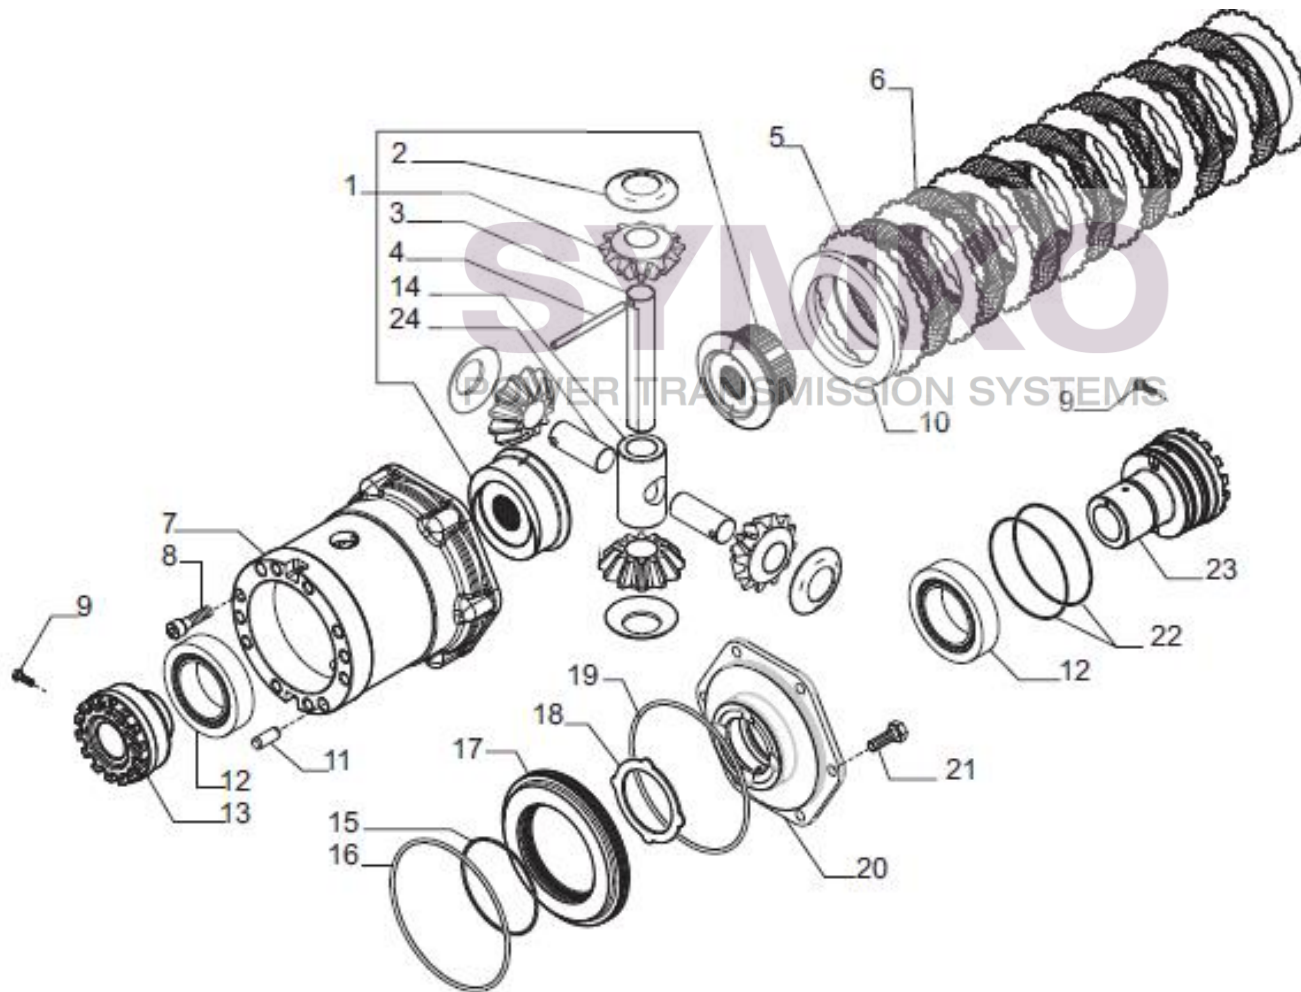

SYMKO

POWER TRANSMISSION SYSTEMS

VUES PONT CARRARO N° 407730

Vue N°5

SYMKO – Parc d'activité de Tournebride – 23 Rue de la Guillauderie 44118
LA CHEVROLIERE

Tél : 02 51 70 13 13 - fax : 02 51 70 04 04

contact@symko.fr

www.symko.fr