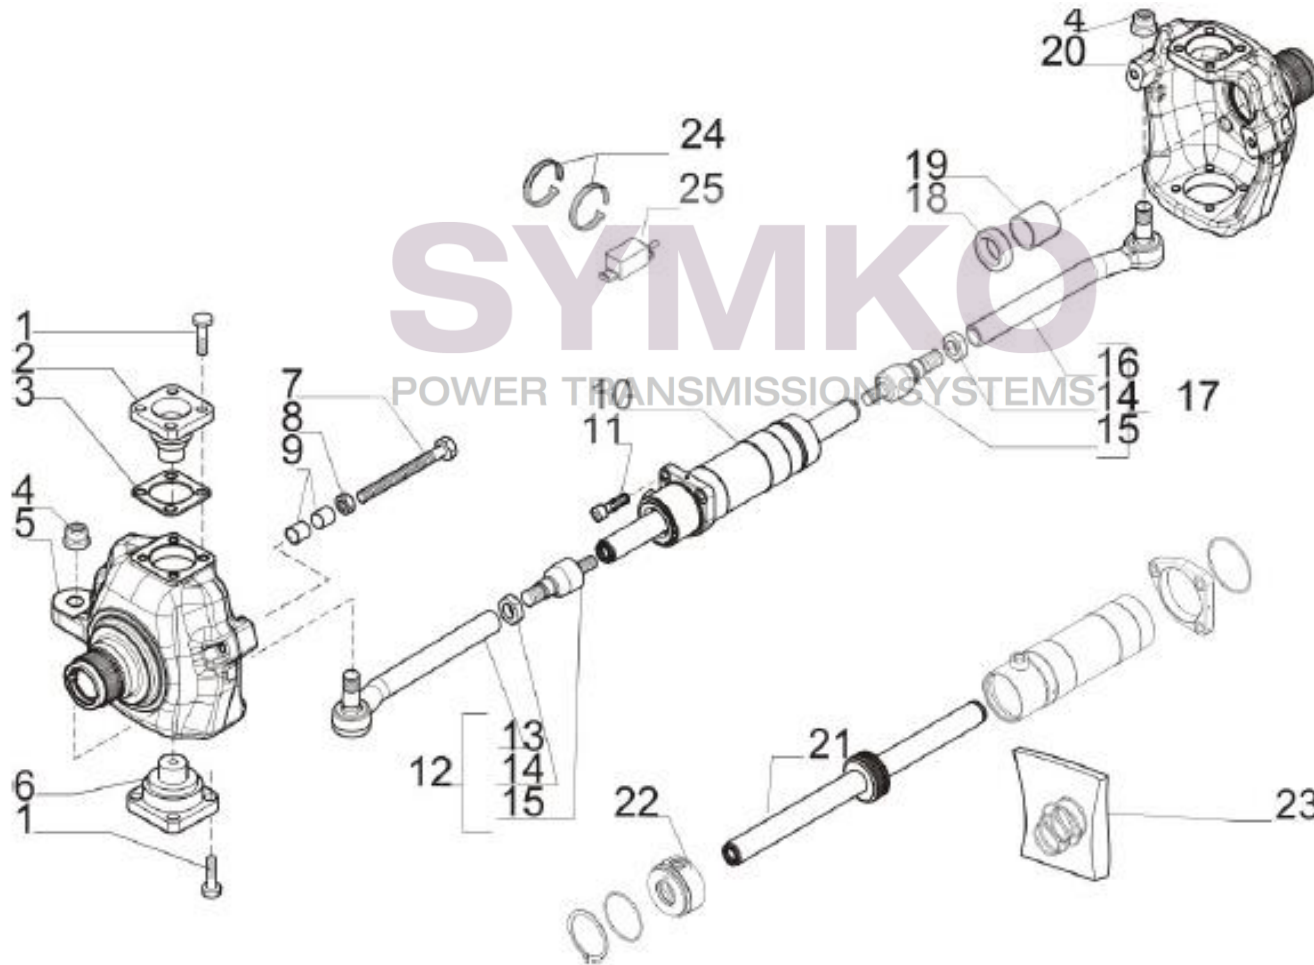

contact@symko.fr

www.symko.fr

SYMKO

POWER TRANSMISSION SYSTEMS

VUES PONT CARRARO N° 409119

Vue N°3

SYMKO – Parc d’activité de Tournebride – 23 Rue de la Guillauderie 44118
LA CHEVROLIERE

Tél : 02 51 70 13 13 - fax : 02 51 70 04 04