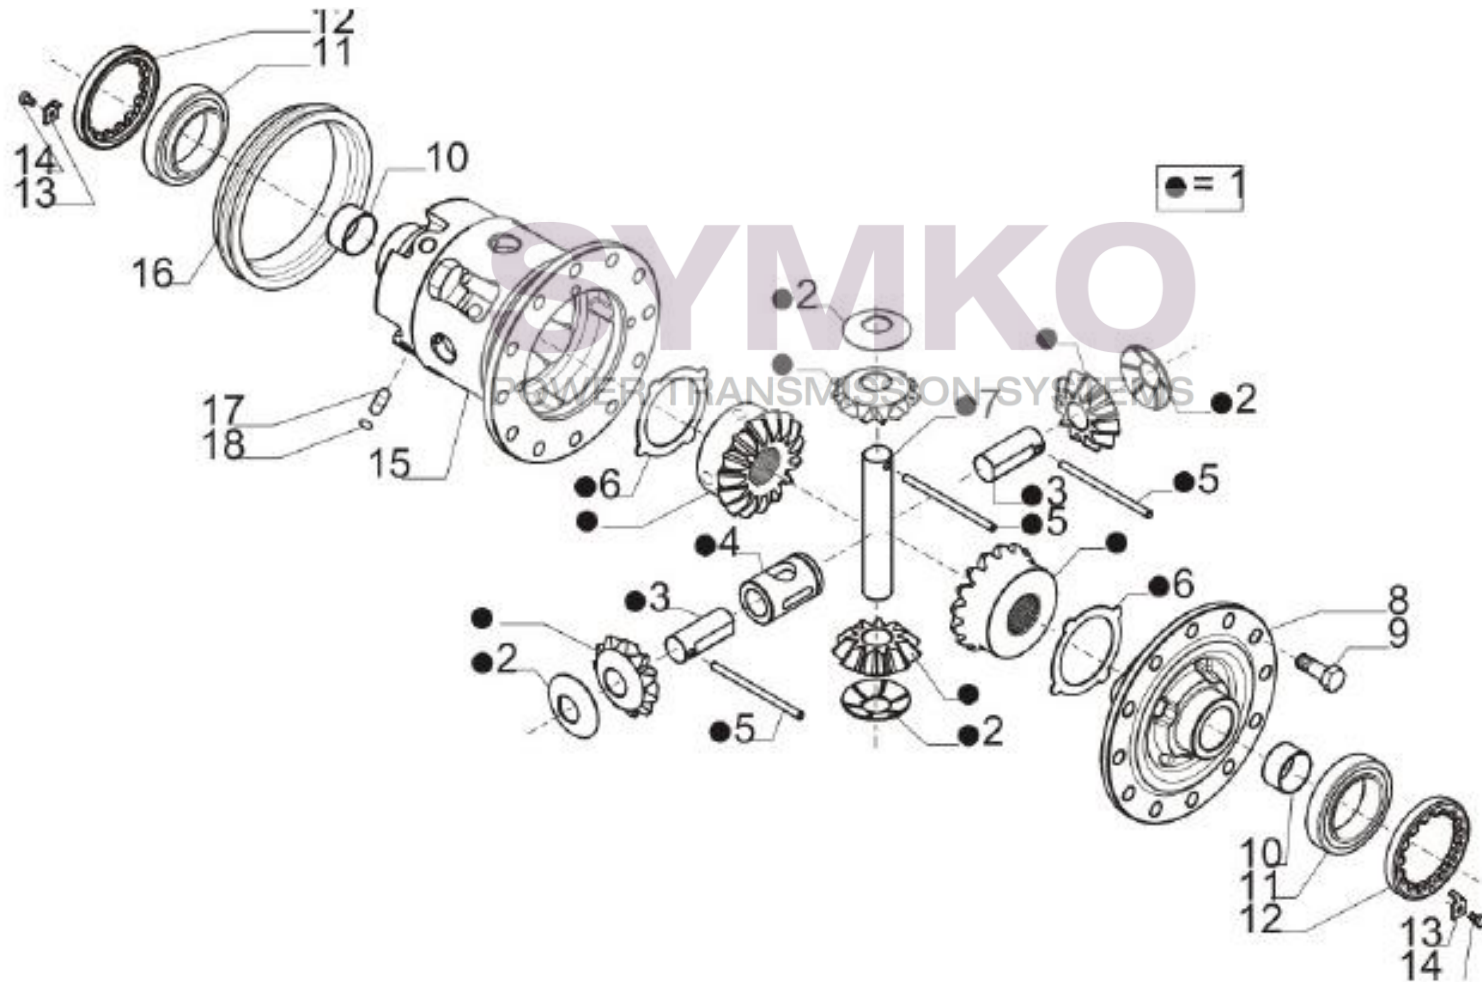

contact@symko.fr

www.symko.fr

SYMKO

POWER TRANSMISSION SYSTEMS

VUES PONT CARRARO N° 409119

Vue N°5

SYMKO – Parc d’activité de Tournebride – 23 Rue de la Guillauderie 44118
LA CHEVROLIERE

Tél : 02 51 70 13 13 - fax : 02 51 70 04 04