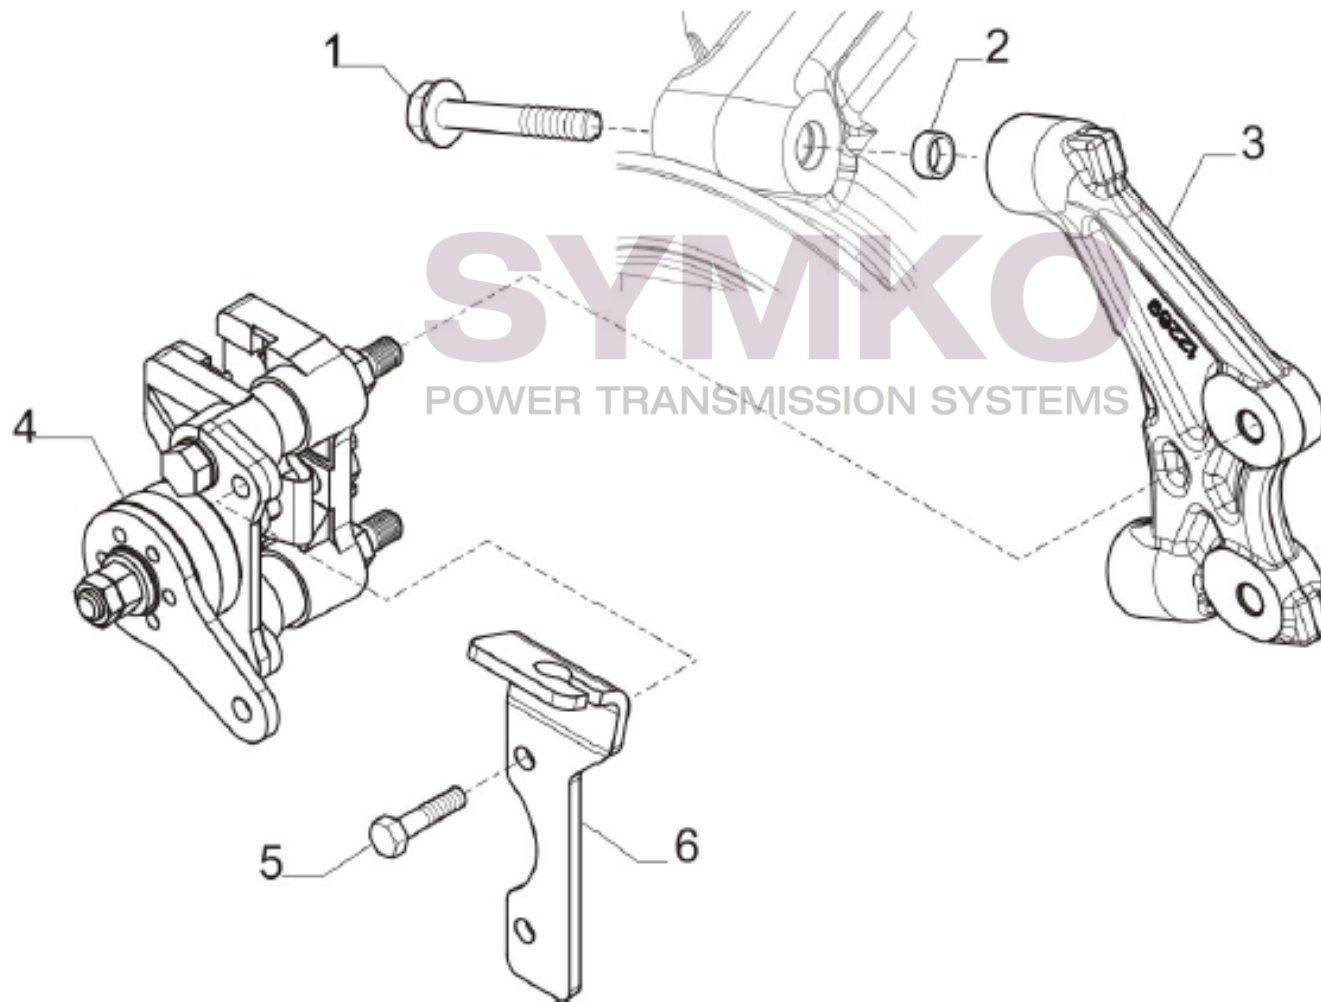

contact@symko.fr

www.symko.fr

SYMKO

POWER TRANSMISSION SYSTEMS

VUES PONT CARRARO N° 409119

Vue N°11

SYMKO – Parc d’activité de Tournebride – 23 Rue de la Guillauderie 44118
LA CHEVROLIERE

Tél : 02 51 70 13 13 - fax : 02 51 70 04 04