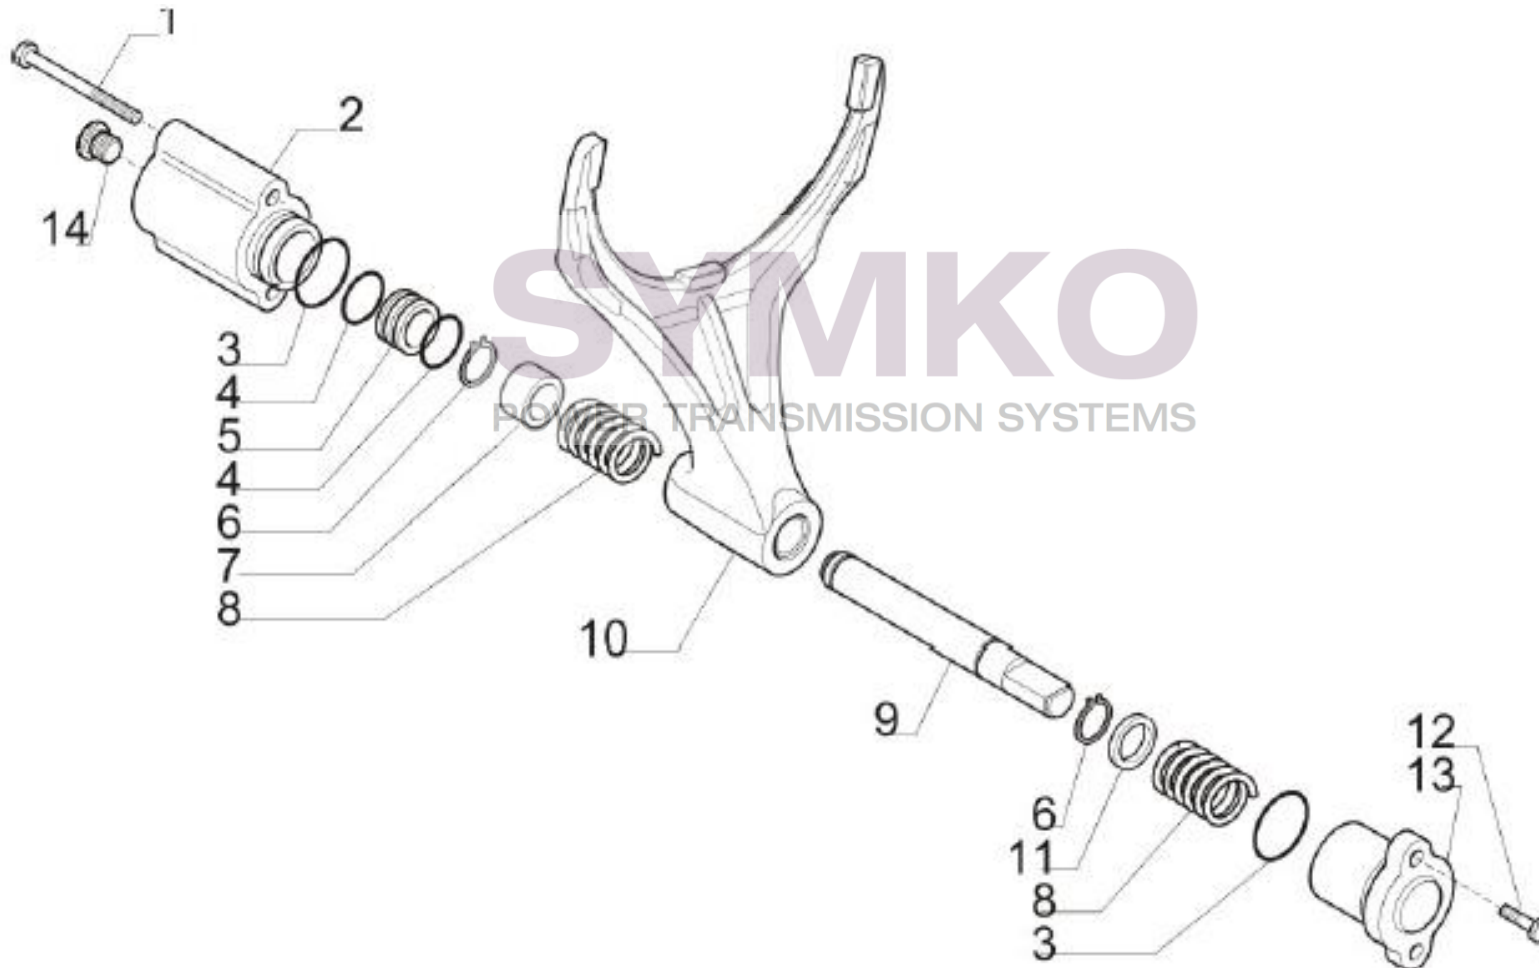

VUES PONT CARRARO N° 409119

Vue N°6

SYMKO – Parc d’activité de Tournebride – 23 Rue de la Guillauderie 44118
LA CHEVROLIERE

Tél : 02 51 70 13 13 - fax : 02 51 70 04 04

contact@symko.fr

www.symko.fr