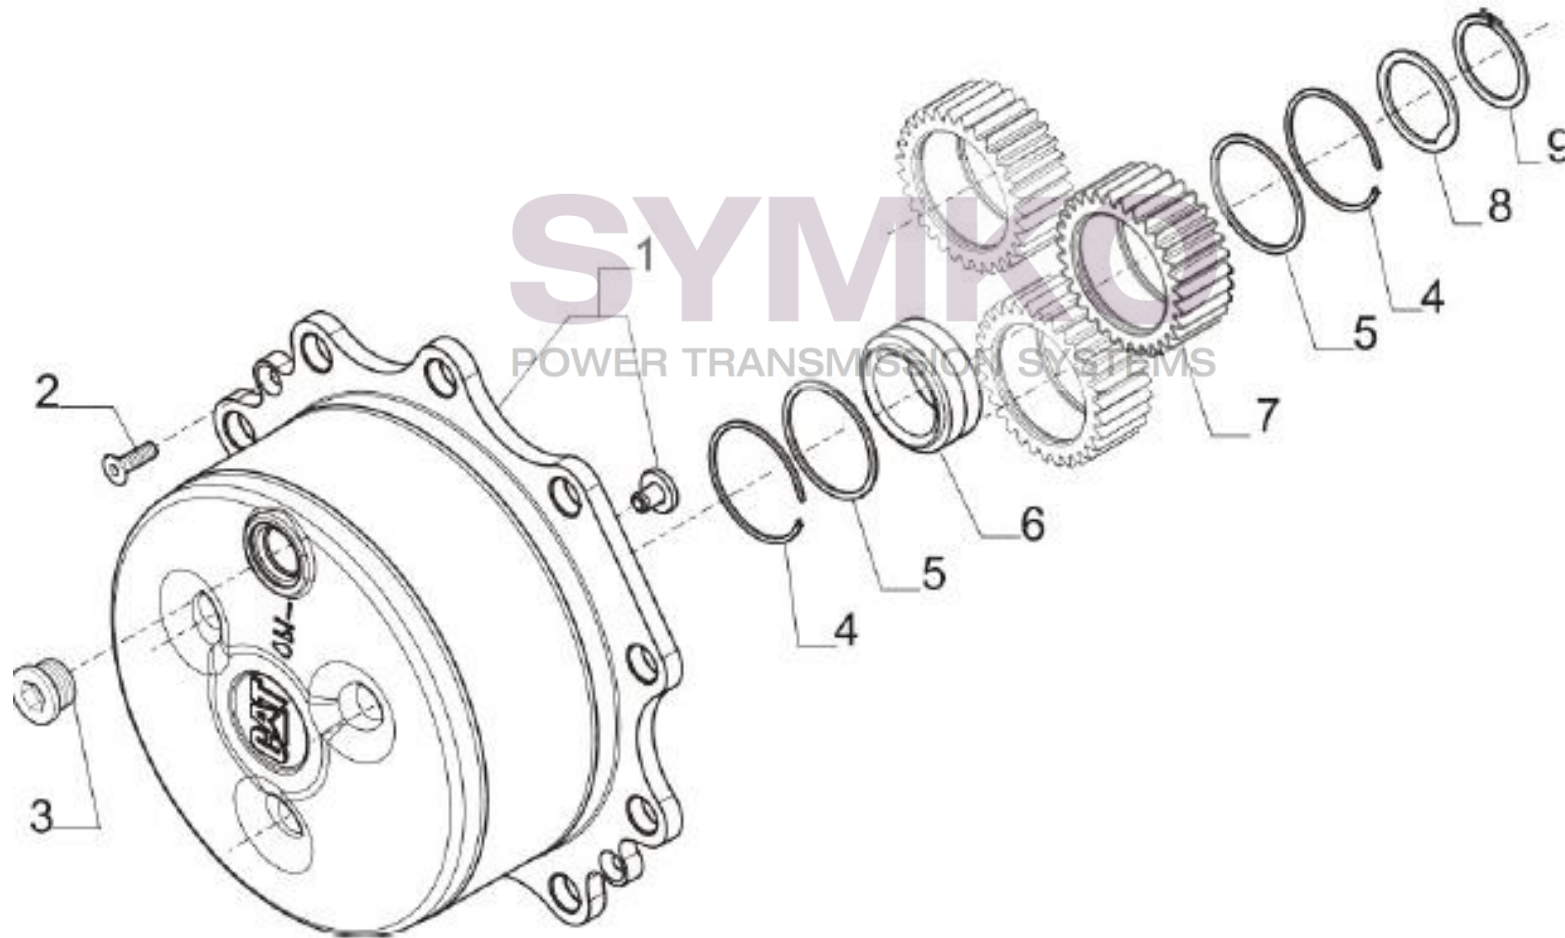

contact@symko.fr

www.symko.fr

SYMKO

POWER TRANSMISSION SYSTEMS

VUES PONT CARRARO N° 409119

Vue N°10

SYMKO – Parc d’activité de Tournebride – 23 Rue de la Guillauderie 44118
LA CHEVROLIERE

Tél : 02 51 70 13 13 - fax : 02 51 70 04 04