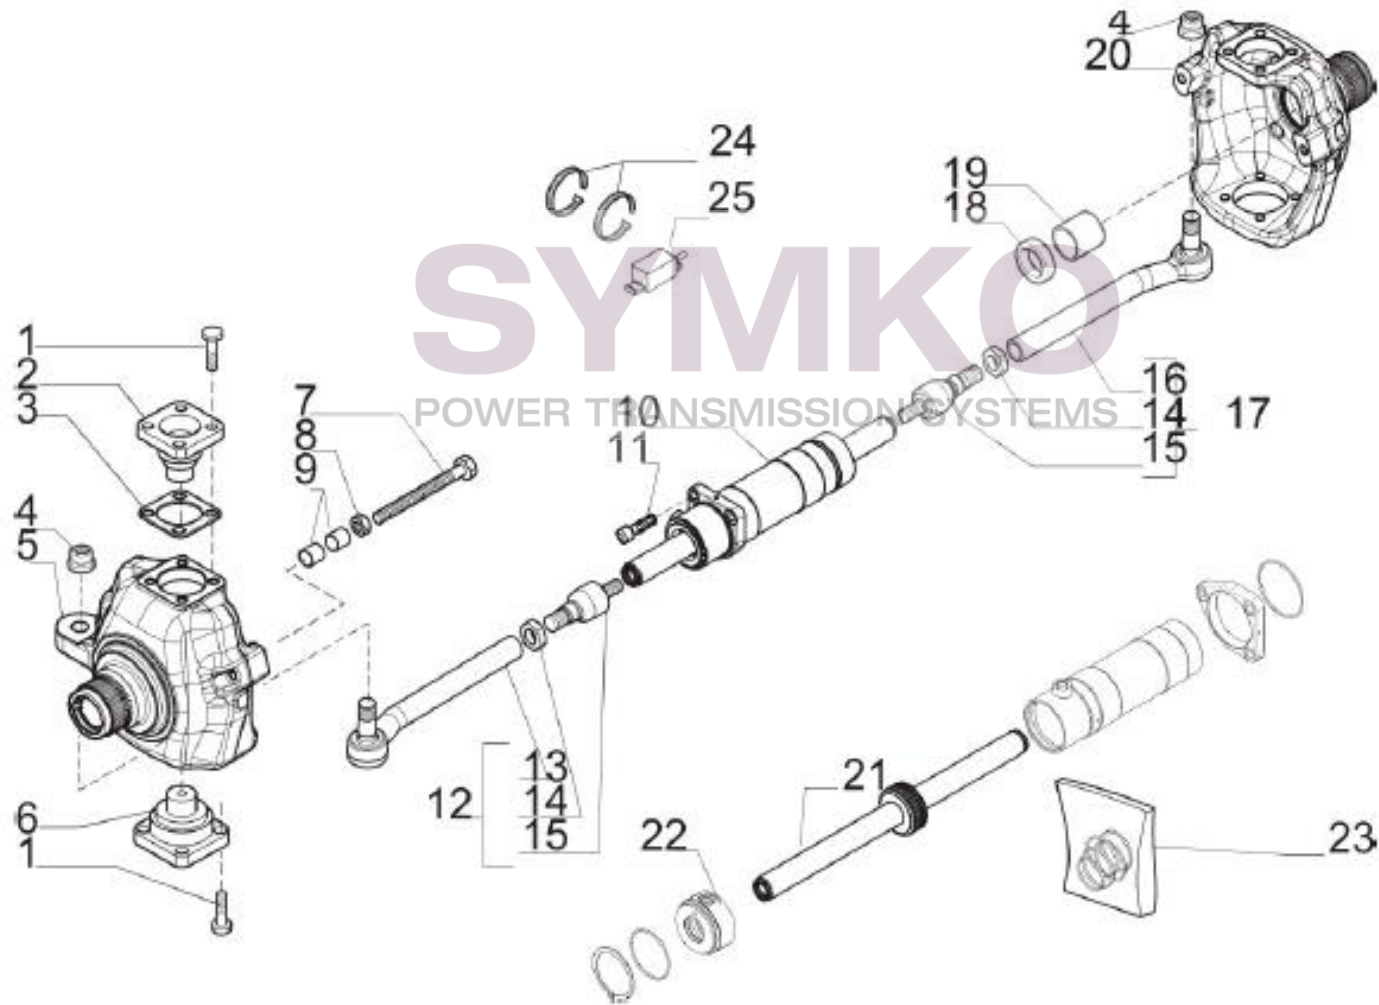

www.symko.fr

SYMKO

POWER TRANSMISSION SYSTEMS

VUES PONT CARRARO N° 409119

Vue N°2

SYMKO – Parc d’activité de Tournebride – 23 Rue de la Guillauderie 44118
LA CHEVROLIERE

Tél : 02 51 70 13 13 - fax : 02 51 70 04 04