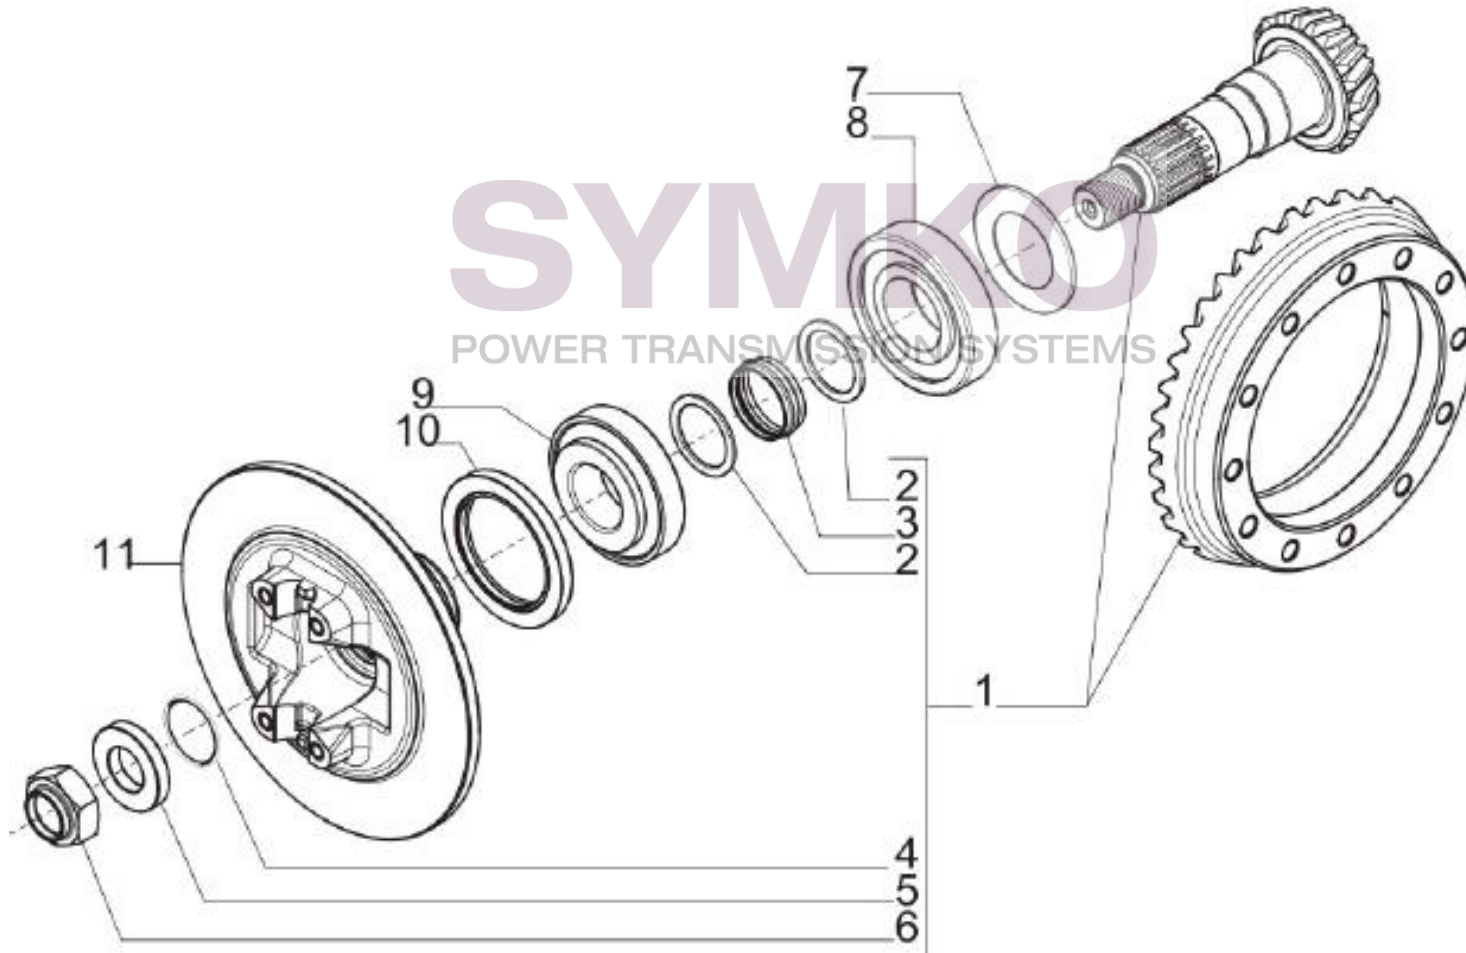

contact@symko.fr

www.symko.fr

SYMKO

POWER TRANSMISSION SYSTEMS

VUES PONT CARRARO N° 409119

Vue N°4

SYMKO – Parc d’activité de Tournebride – 23 Rue de la Guillauderie 44118
LA CHEVROLIERE

Tél : 02 51 70 13 13 - fax : 02 51 70 04 04