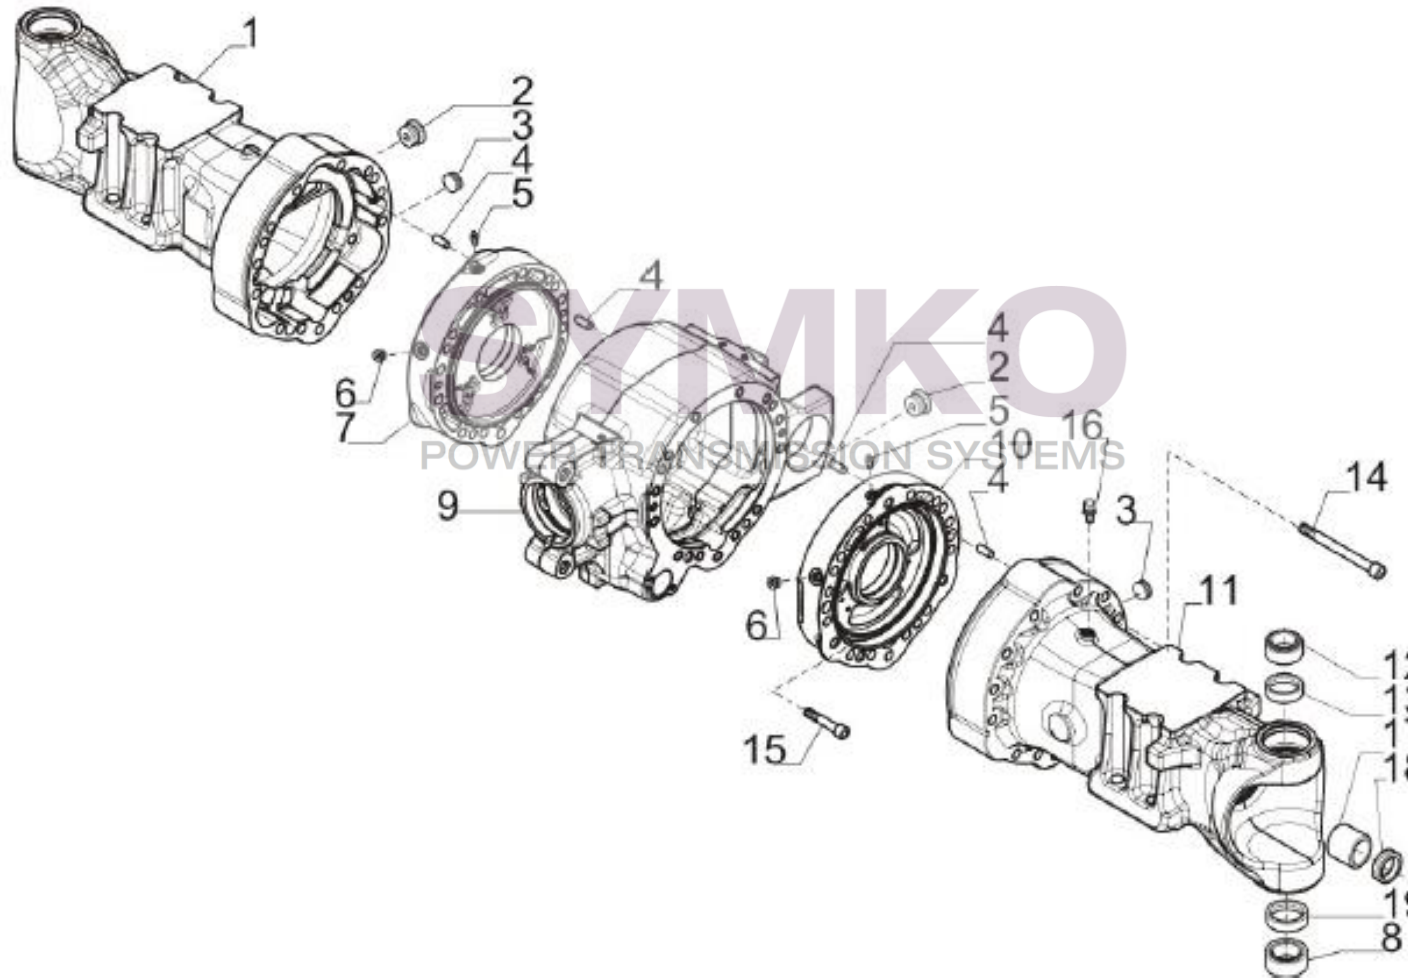

SYMKO

POWER TRANSMISSION SYSTEMS

VUES PONT CARRARO N° 409119

Vue N°1

SYMKO – Parc d’activité de Tournebride – 23 Rue de la Guillauderie 44118
LA CHEVROLIERE

Tél : 02 51 70 13 13 - fax : 02 51 70 04 04

contact@symko.fr

www.symko.fr