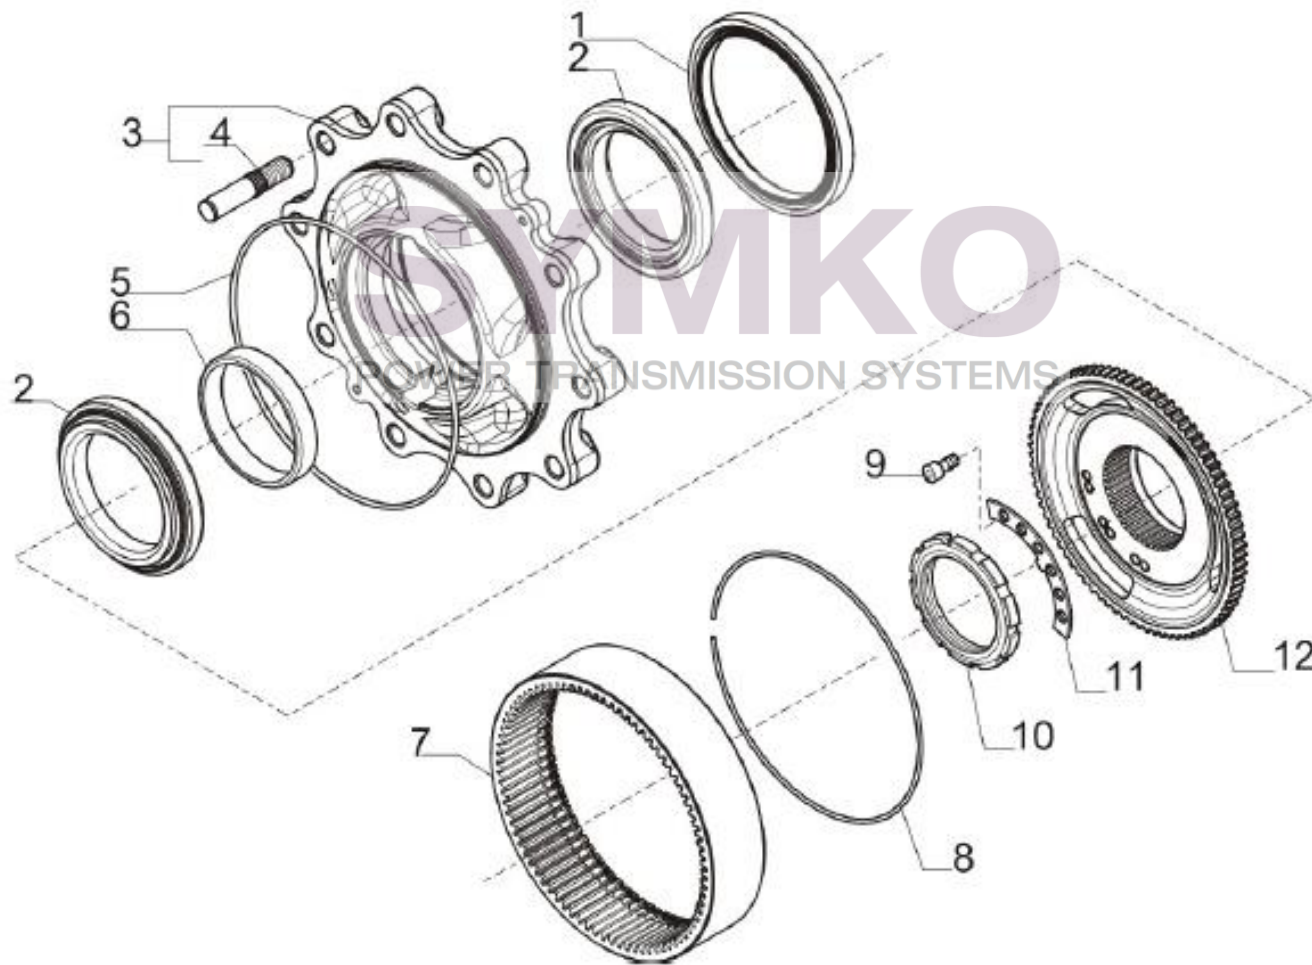

contact@symko.fr

www.symko.fr

SYMKO

POWER TRANSMISSION SYSTEMS

VUES PONT CARRARO N° 409119

Vue N°9

SYMKO – Parc d'activité de Tournebride – 23 Rue de la Guillauderie 44118
LA CHEVROLIERE

Tél : 02 51 70 13 13 - fax : 02 51 70 04 04