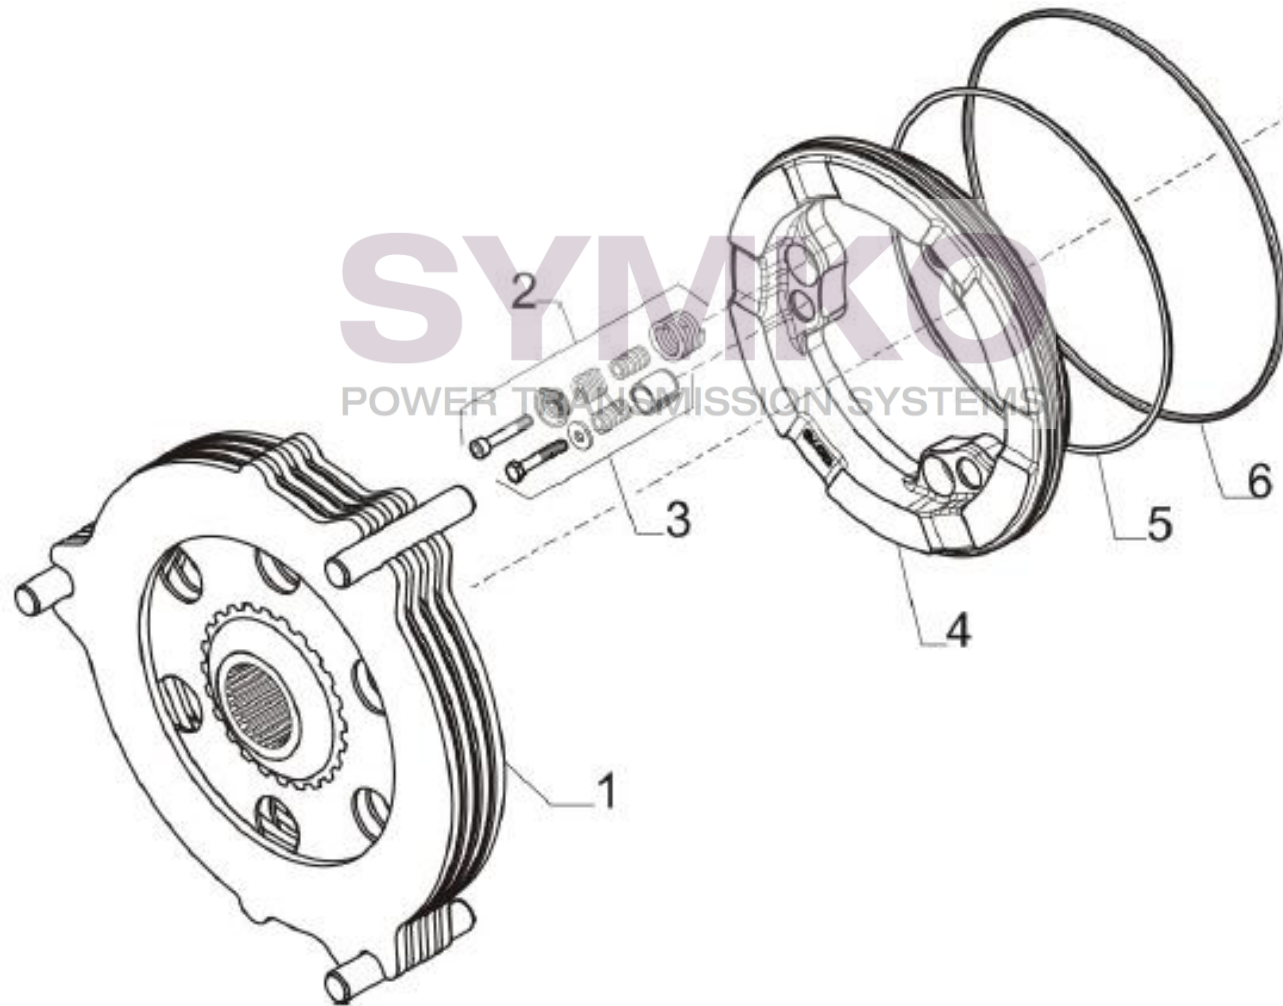

contact@symko.fr

www.symko.fr

SYMKO

POWER TRANSMISSION SYSTEMS

VUES PONT CARRARO N° 409119

Vue N°8

SYMKO – Parc d’activité de Tournebride – 23 Rue de la Guillauderie 44118
LA CHEVROLIERE

Tél : 02 51 70 13 13 - fax : 02 51 70 04 04