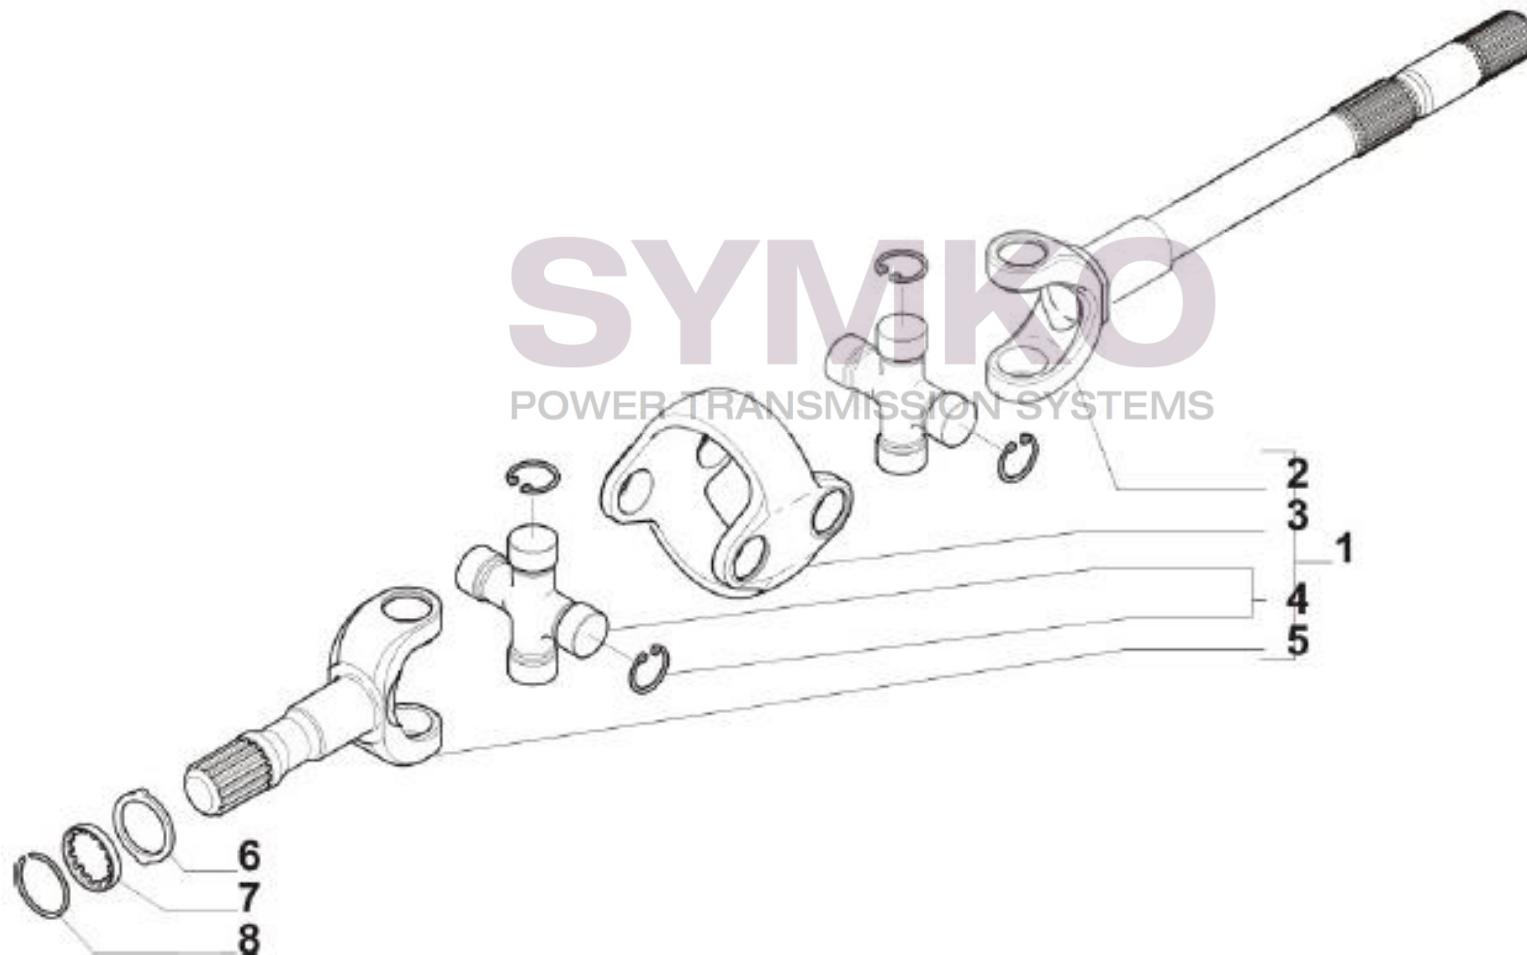

SYMKO

POWER TRANSMISSION SYSTEMS

VUES PONT CARRARO N° 409119

Vue N°7

SYMKO – Parc d’activité de Tournebride – 23 Rue de la Guillauderie 44118
LA CHEVROLIERE

Tél : 02 51 70 13 13 - fax : 02 51 70 04 04

contact@symko.fr

www.symko.fr