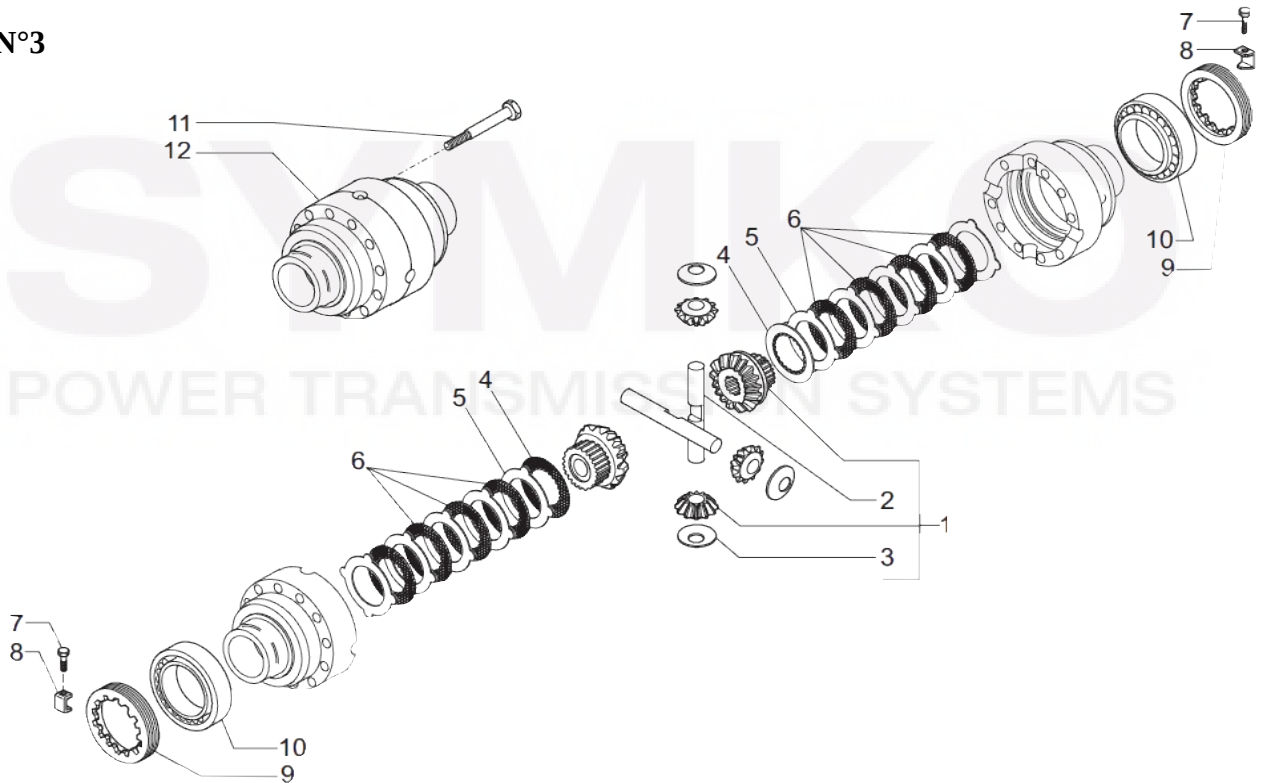

Vue N°4

VUES PONT CARRARO N° 409294

Vue N°3