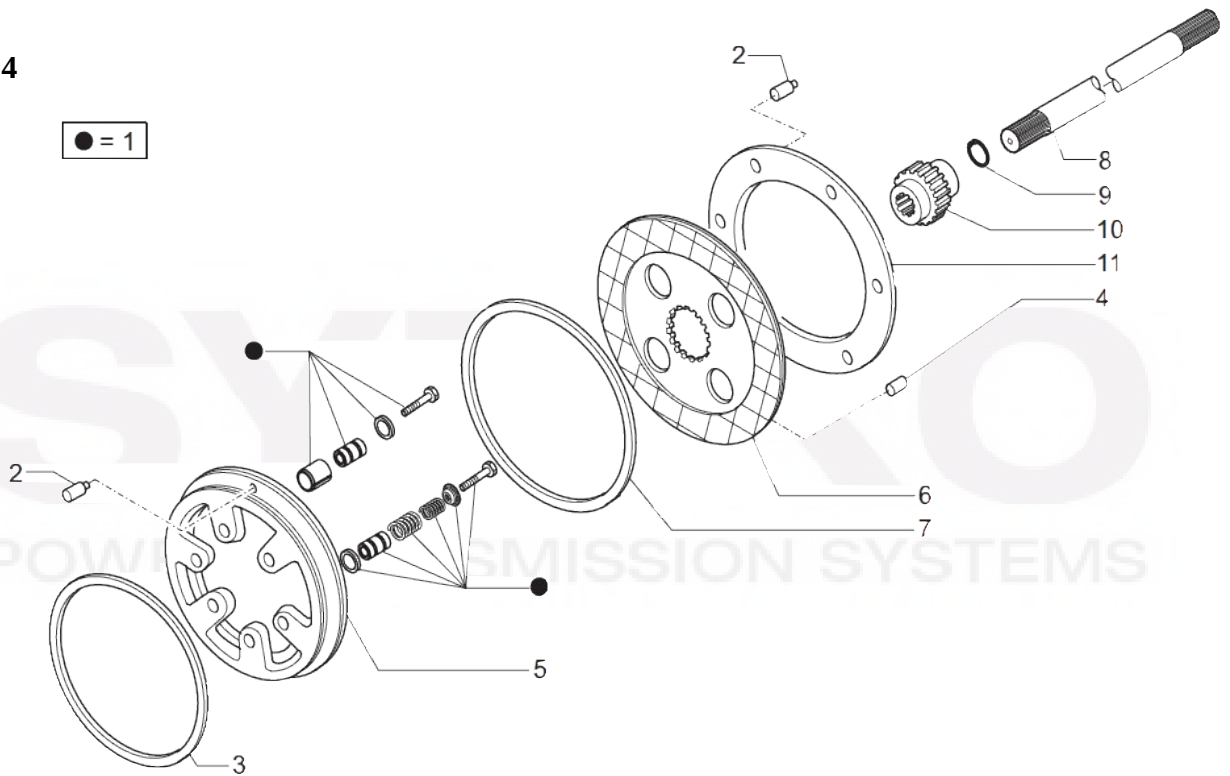

● = 1

SYMKO – Parc d'activité de Tournebride – 23 Rue de la Guillauderie 44118
LA CHEVROLIERE

Tél : 02 51 70 13 13 - fax : 02 51 70 04 04

contact@symko.fr

www.symko.fr