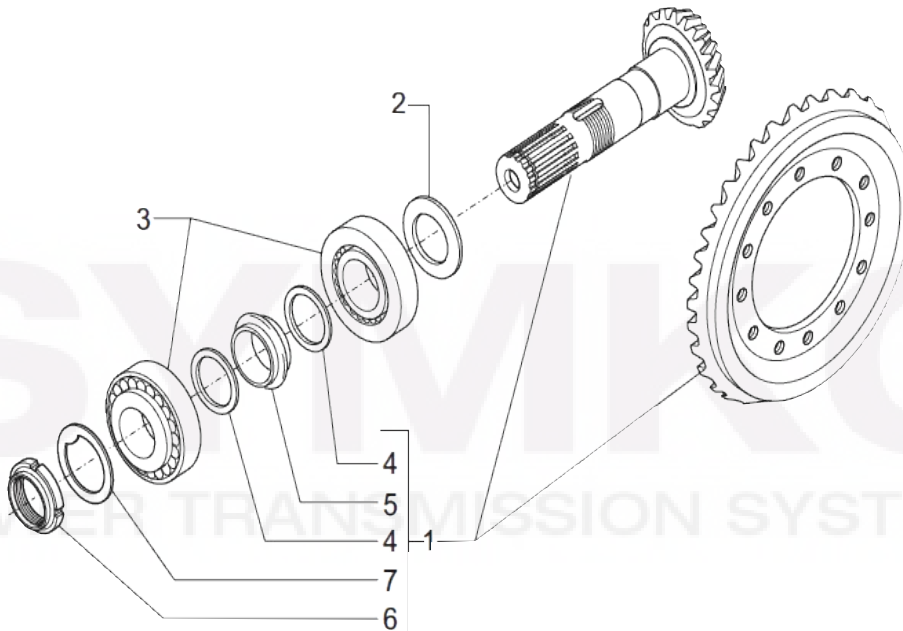

VUES PONT CARRARO N° 409294

Vue N°1

Vue N°2

SYMKO – Parc d'activité de Tournebride – 23 Rue de la Guillauderie 44118
LA CHEVROLIERE

Tél : 02 51 70 13 13 - fax : 02 51 70 04 04

contact@symko.fr

www.symko.fr

VUES PONT CARRARO N° 409294