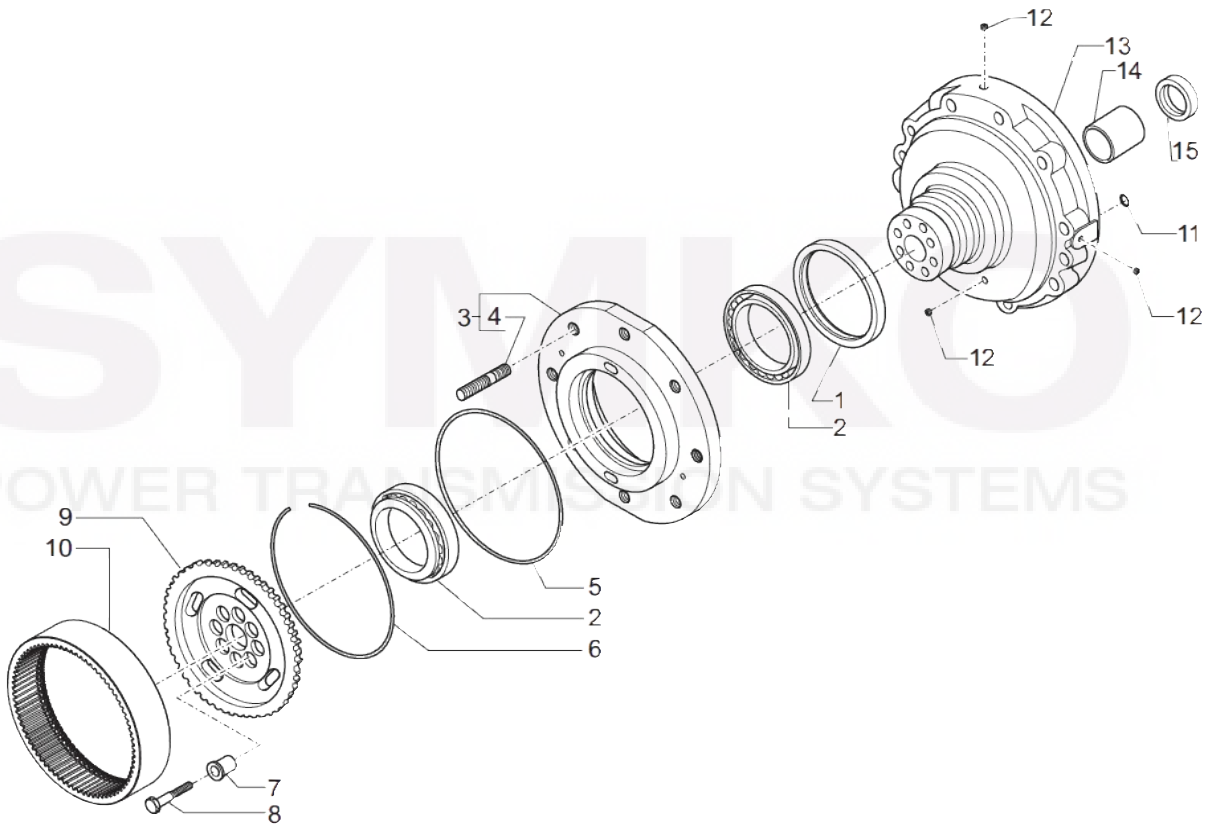

VUES PONT CARRARO N° 409294

Vue N°5