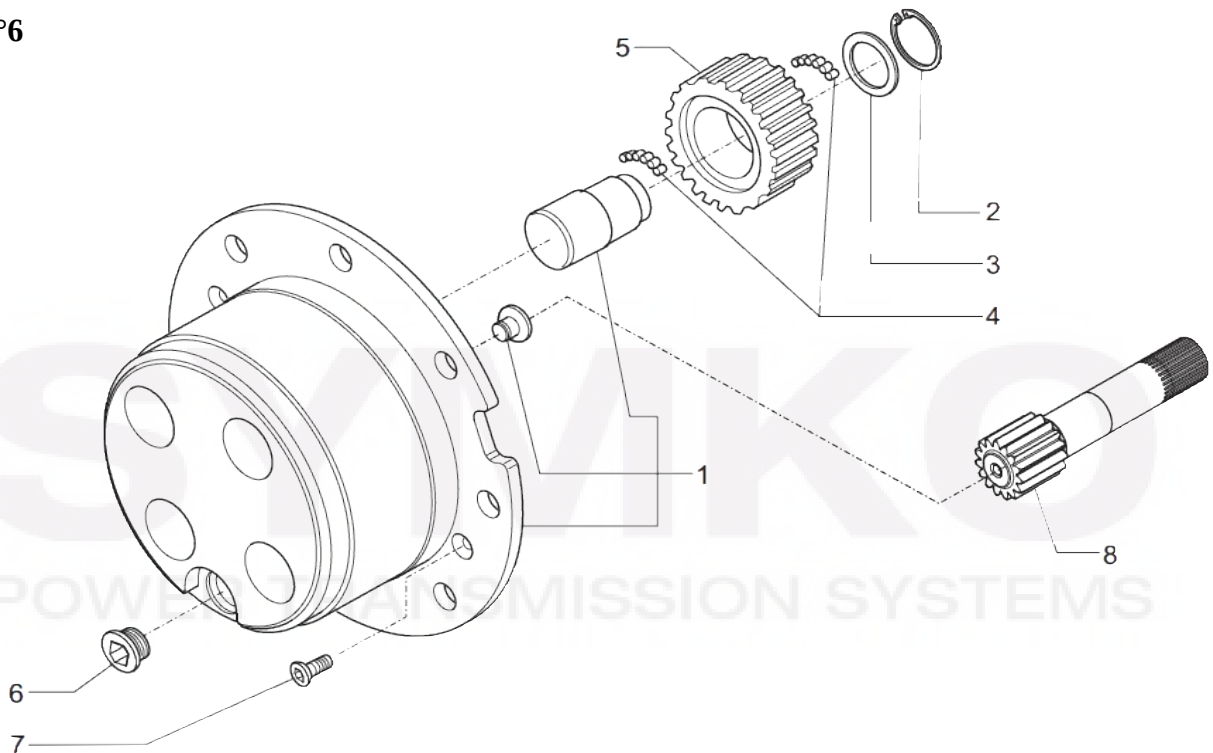

Vue N°7

Vue N°6

SYMKO – Parc d'activité de Tournebride – 23 Rue de la Guillauderie 44118
LA CHEVROLIERE

Tél : 02 51 70 13 13 - fax : 02 51 70 04 04

contact@symko.fr

www.symko.fr