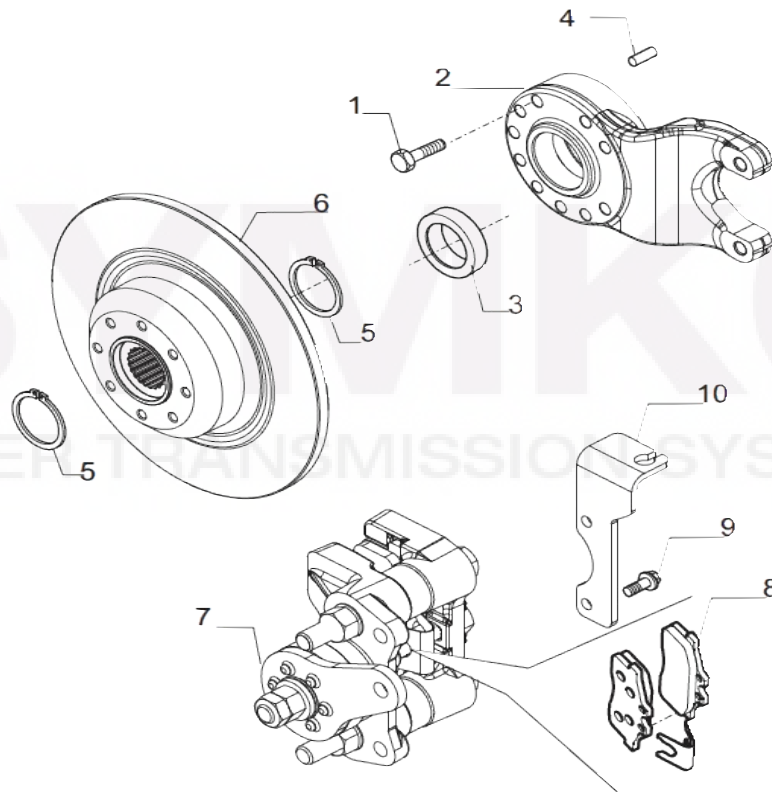

Vue N°5

Vue N°6

SYMKO – Parc d'activité de Tournebride – 23 Rue de la Guillauderie 44118
LA CHEVROLIERE

Tél : 02 51 70 13 13 - fax : 02 51 70 04 04

contact@symko.fr

www.symko.fr

VUES PONT CARRARO N° 409294

Vue N°7