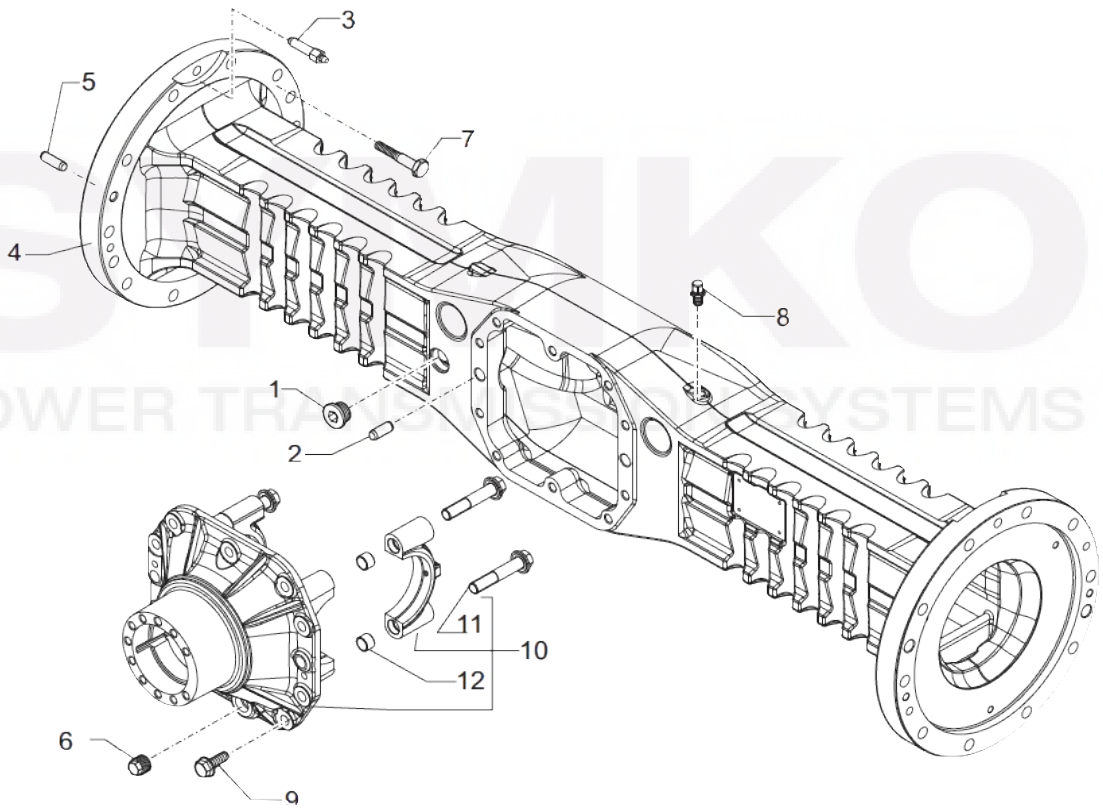

VUES PONT CARRARO N° 409294

Vue N°1

Vue N°2

SYMKO – Parc d'activité de Tournebride – 23 Rue de la Guillauderie 44118
LA CHEVROLIERE

Tél : 02 51 70 13 13 - fax : 02 51 70 04 04

contact@symko.fr

www.symko.fr

VUES PONT CARRARO N° 409294