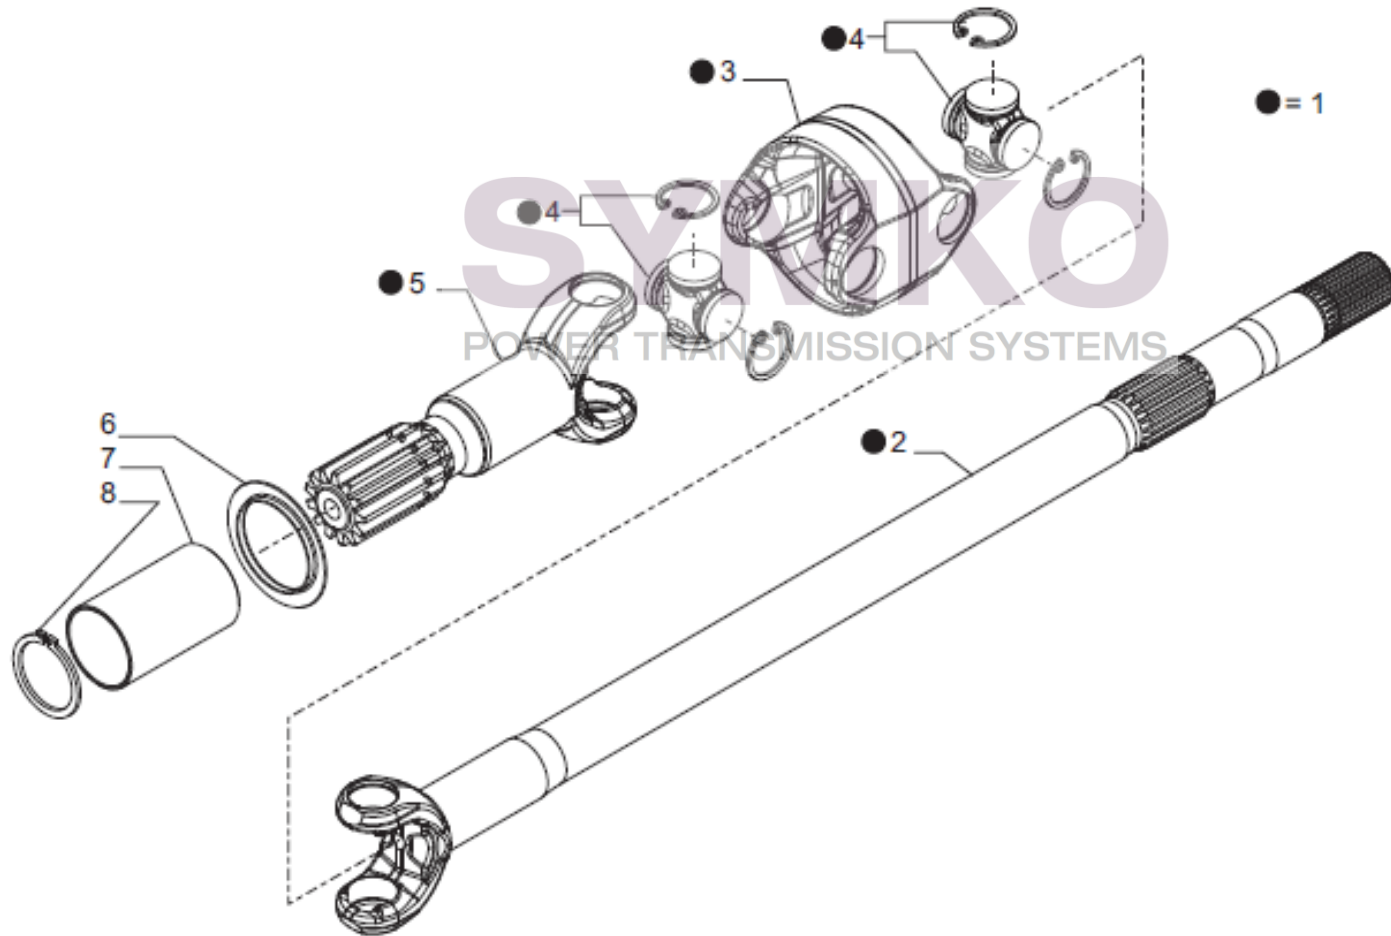

contact@symko.fr

www.symko.fr

SYMKO

POWER TRANSMISSION SYSTEMS

VUES PONT CARRARO N° 411160

Vue N°5

SYMKO – Parc d'activité de Tournebride – 23 Rue de la Guillauderie 44118
LA CHEVROLIERE

Tél : 02 51 70 13 13 - fax : 02 51 70 04 04