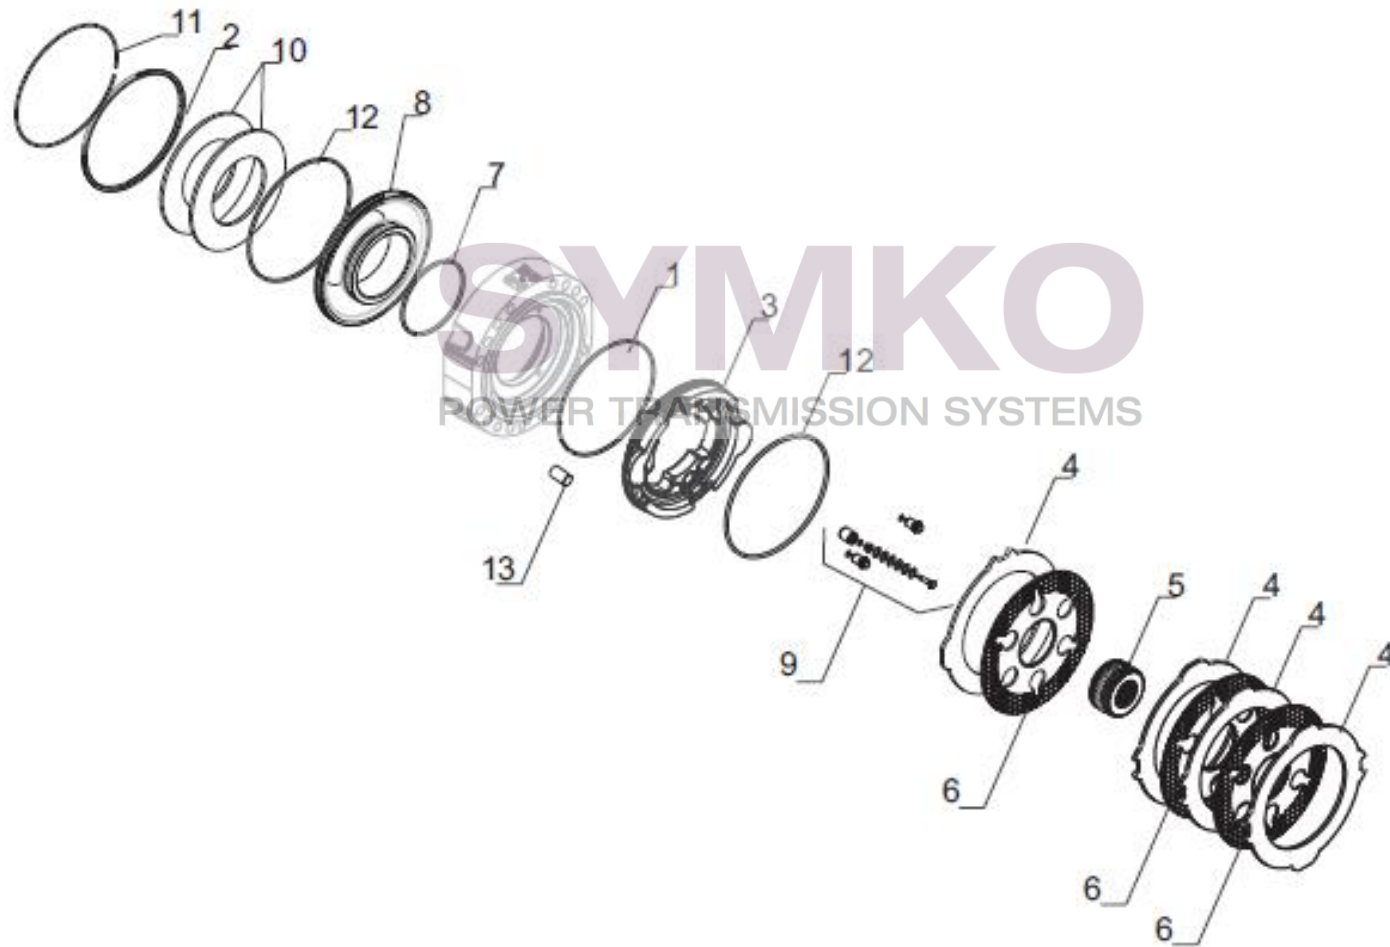

VUES PONT CARRARO N° 411160

Vue N°6

SYMKO – Parc d’activité de Tournebride – 23 Rue de la Guillauderie 44118
LA CHEVROLIERE

Tél : 02 51 70 13 13 - fax : 02 51 70 04 04

contact@symko.fr

www.symko.fr