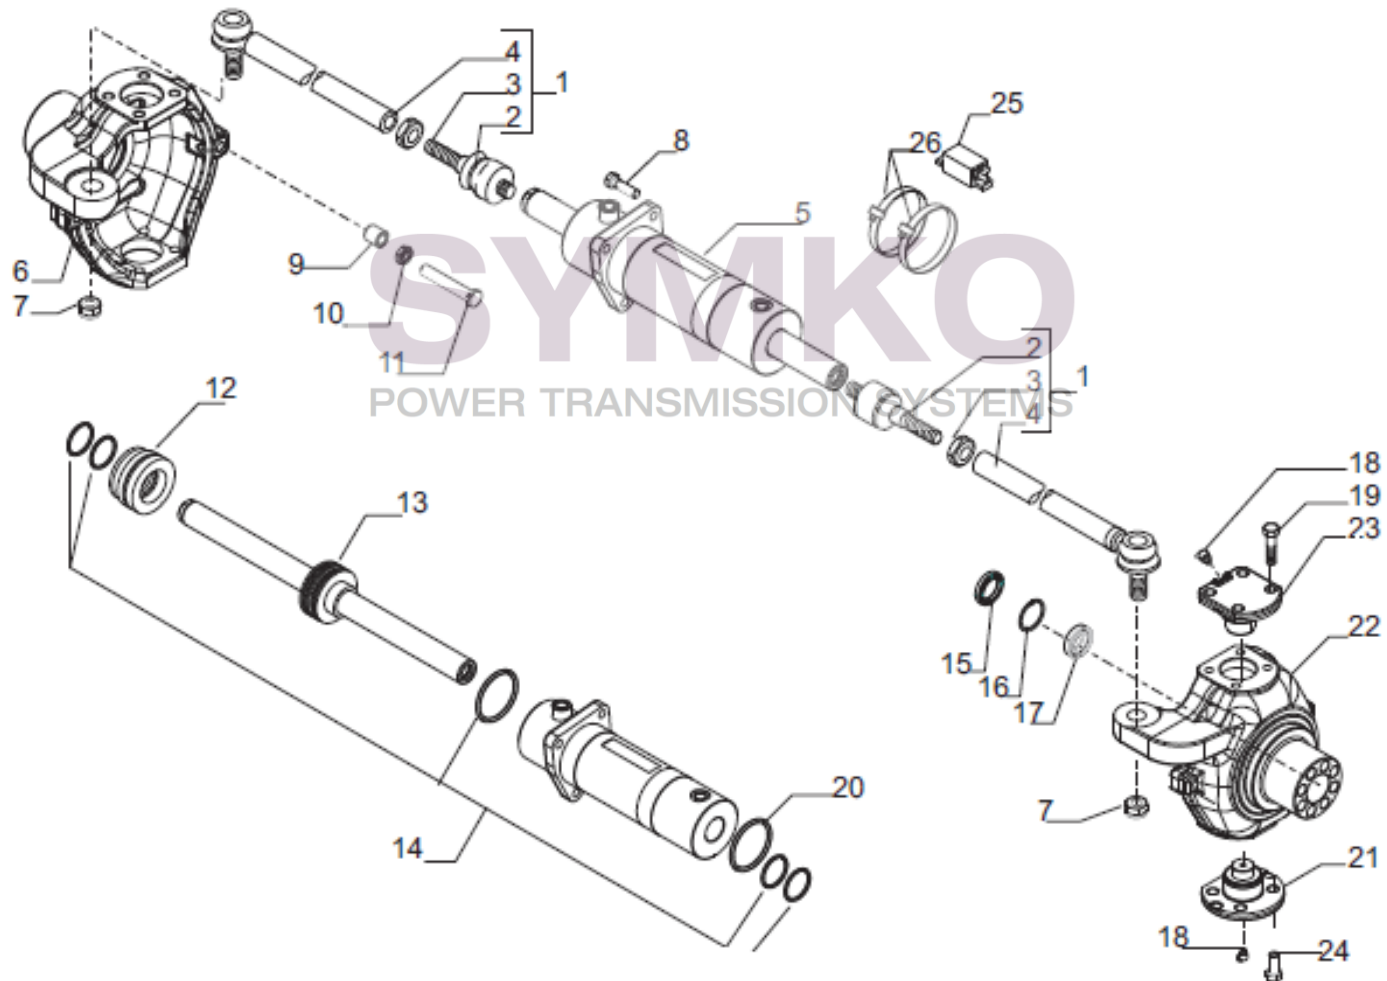

www.symko.fr

SYMKO

POWER TRANSMISSION SYSTEMS

VUES PONT CARRARO N° 411160

Vue N°2

SYMKO – Parc d’activité de Tournebride – 23 Rue de la Guillauderie 44118
LA CHEVROLIERE

Tél : 02 51 70 13 13 - fax : 02 51 70 04 04