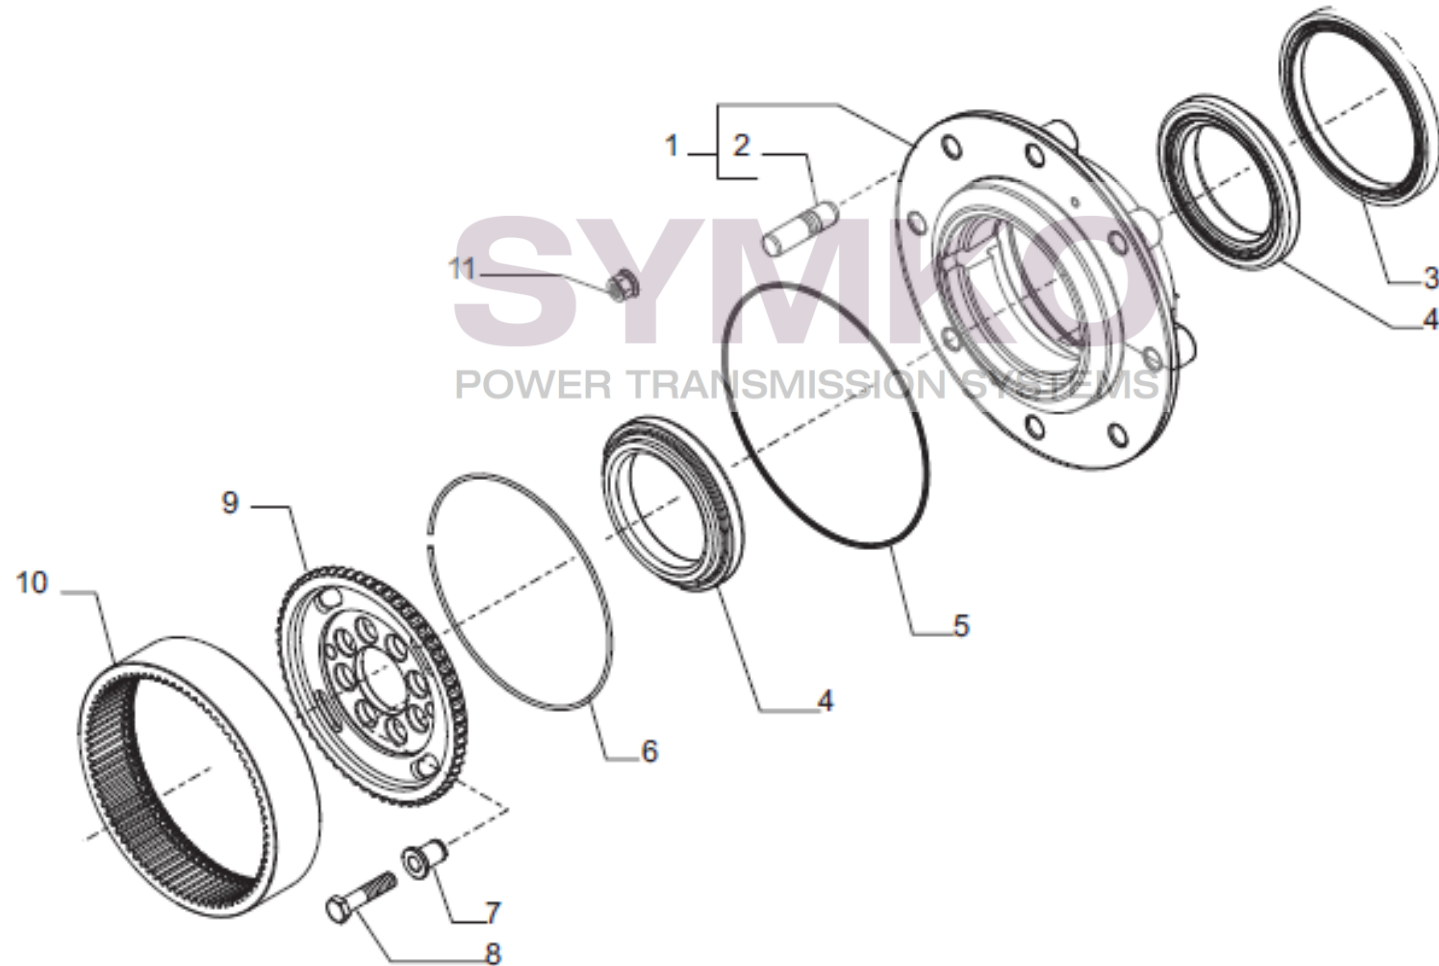

www.symko.fr

SYMKO

POWER TRANSMISSION SYSTEMS

VUES PONT CARRARO N° 411160

Vue N°7

SYMKO – Parc d’activité de Tournebride – 23 Rue de la Guillauderie 44118
LA CHEVROLIERE

Tél : 02 51 70 13 13 - fax : 02 51 70 04 04