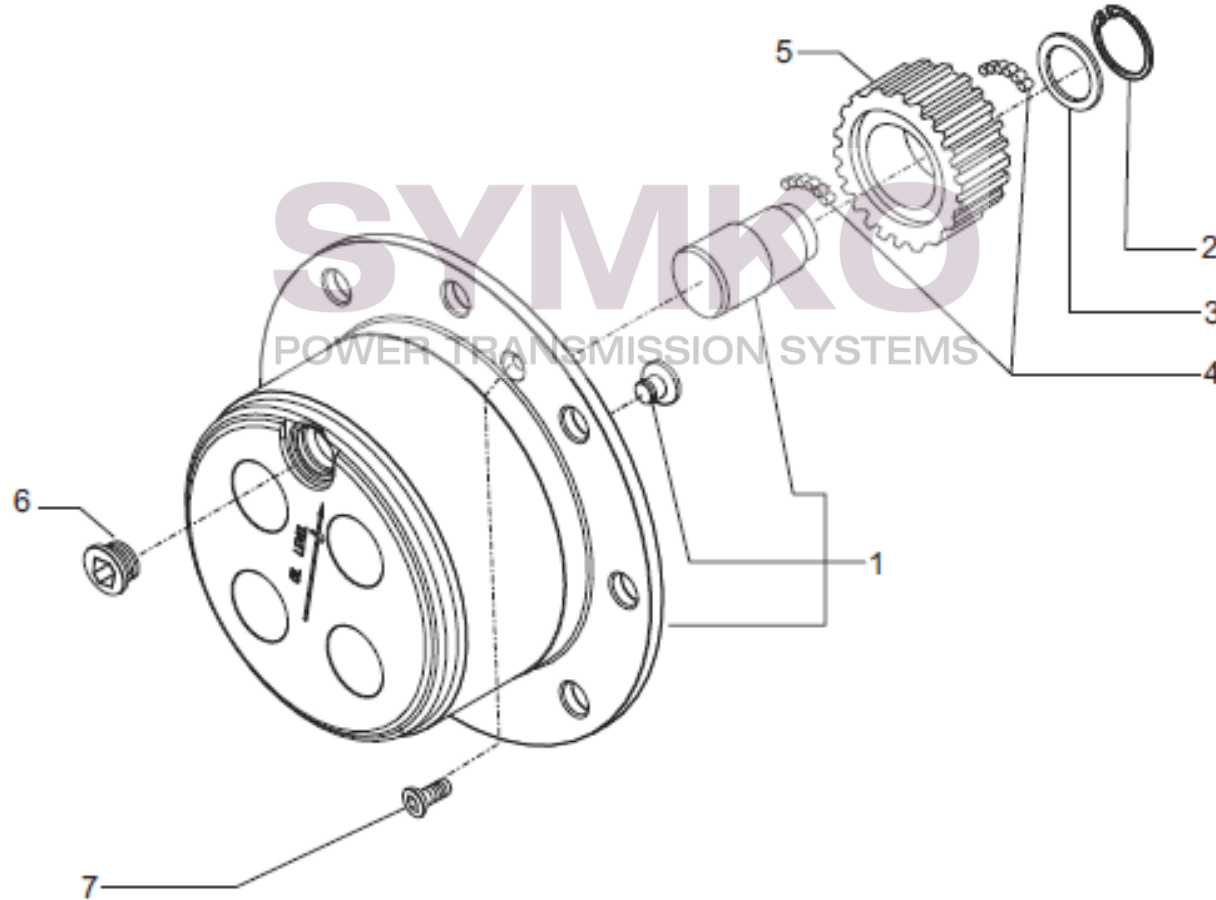

contact@symko.fr

www.symko.fr

SYMKO

POWER TRANSMISSION SYSTEMS

VUES PONT CARRARO N° 411160

Vue N°8

SYMKO – Parc d’activité de Tournebride – 23 Rue de la Guillauderie 44118
LA CHEVROLIERE

Tél : 02 51 70 13 13 - fax : 02 51 70 04 04