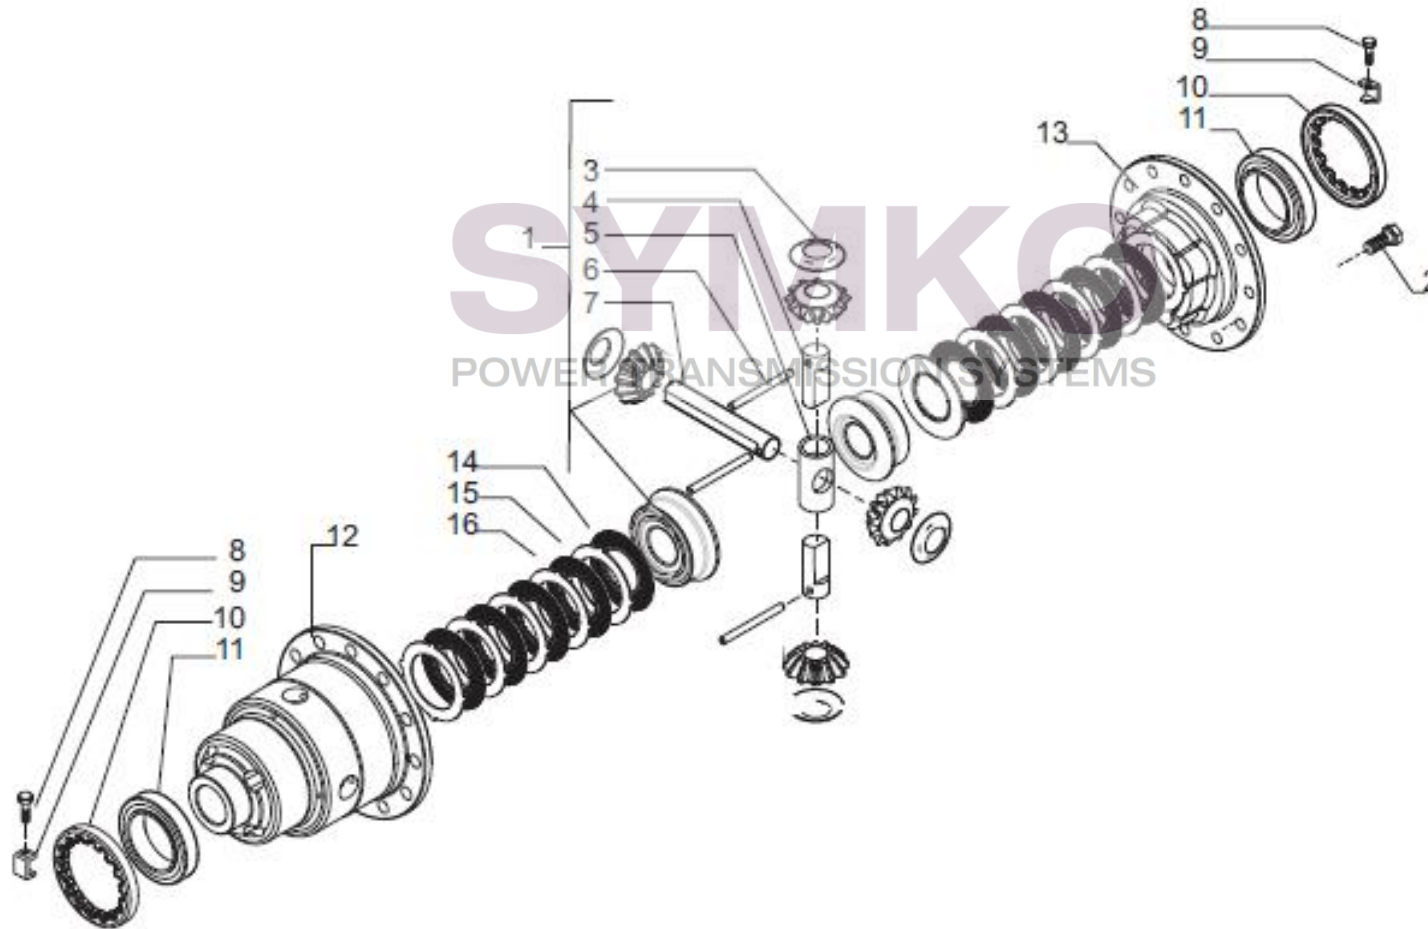

contact@symko.fr

www.symko.fr

SYMKO

POWER TRANSMISSION SYSTEMS

VUES PONT CARRARO N° 411160

Vue N°4

SYMKO – Parc d’activité de Tournebride – 23 Rue de la Guillauderie 44118
LA CHEVROLIERE

Tél : 02 51 70 13 13 - fax : 02 51 70 04 04