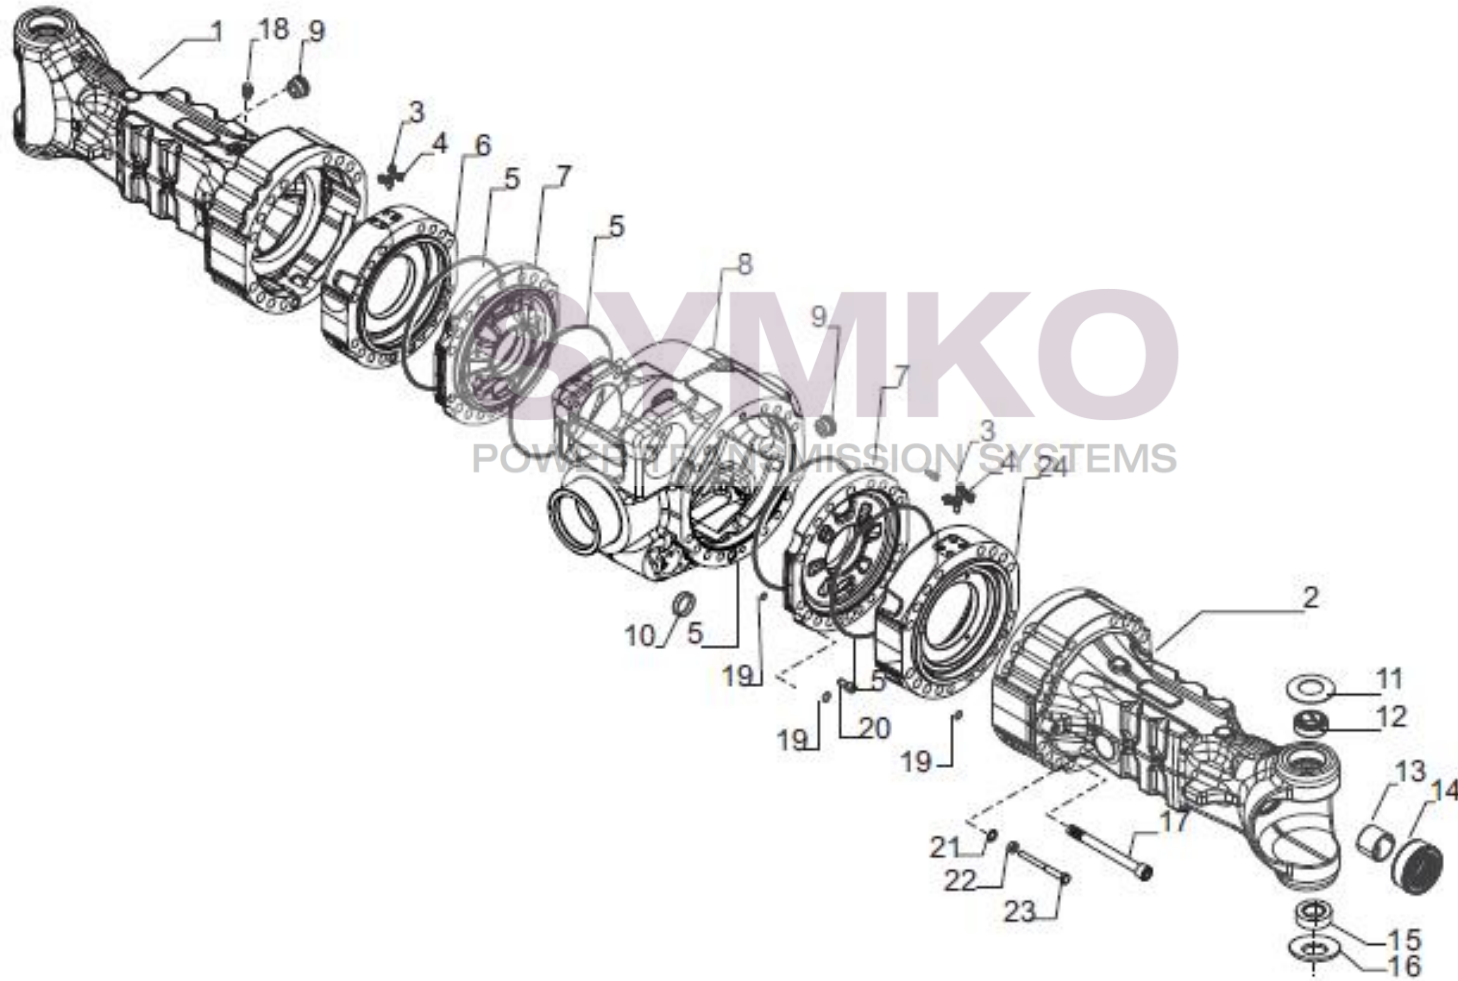

SYMKO

POWER TRANSMISSION SYSTEMS

VUES PONT CARRARO N° 411160

Vue N°1

SYMKO – Parc d’activité de Tournebride – 23 Rue de la Guillauderie 44118
LA CHEVROLIERE

Tél : 02 51 70 13 13 - fax : 02 51 70 04 04

contact@symko.fr

www.symko.fr