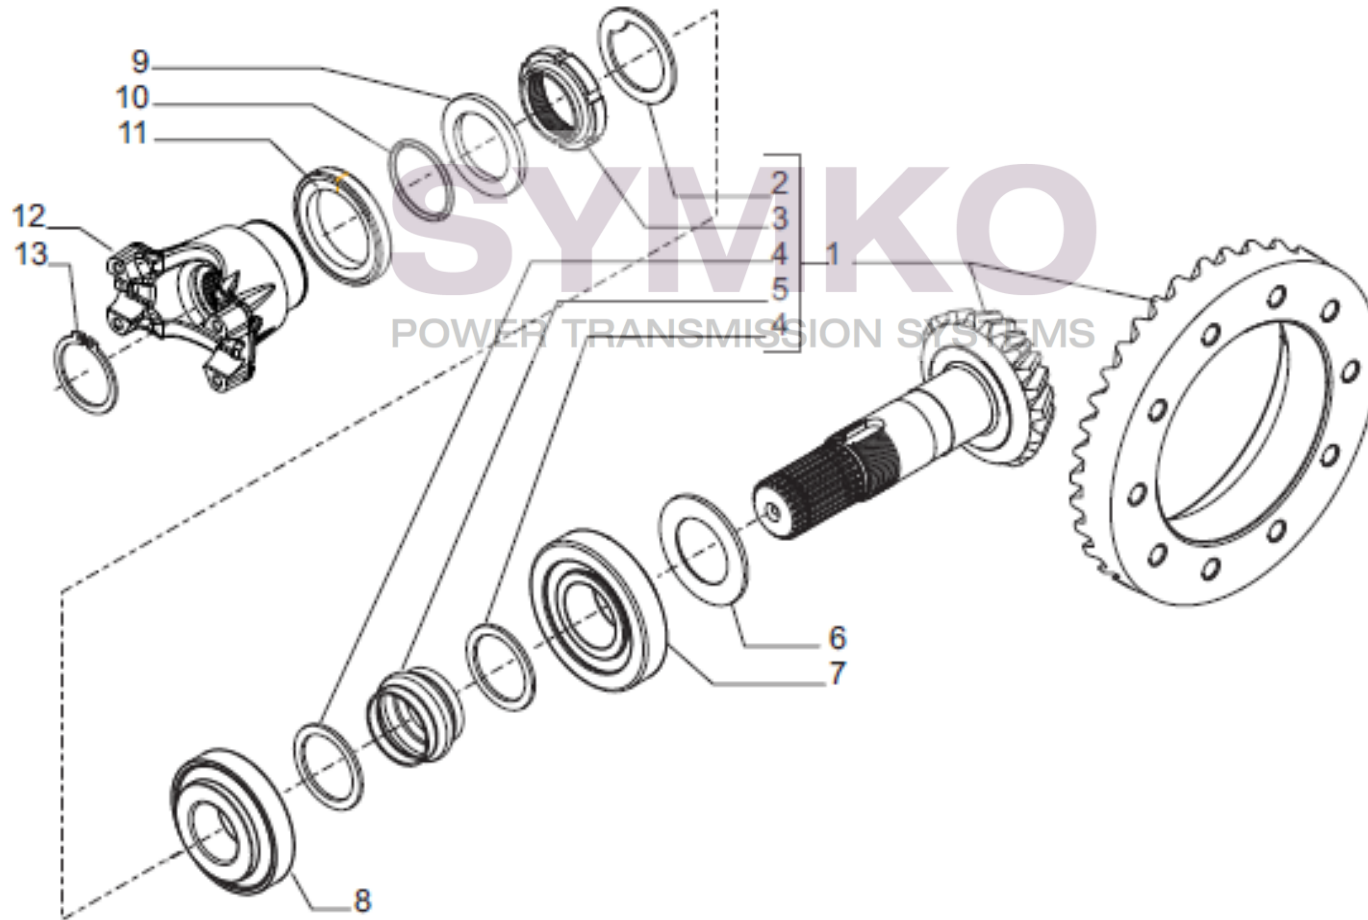

contact@symko.fr

www.symko.fr

SYMKO

POWER TRANSMISSION SYSTEMS

VUES PONT CARRARO N° 411160

Vue N°3

SYMKO – Parc d’activité de Tournebride – 23 Rue de la Guillauderie 44118
LA CHEVROLIERE

Tél : 02 51 70 13 13 - fax : 02 51 70 04 04