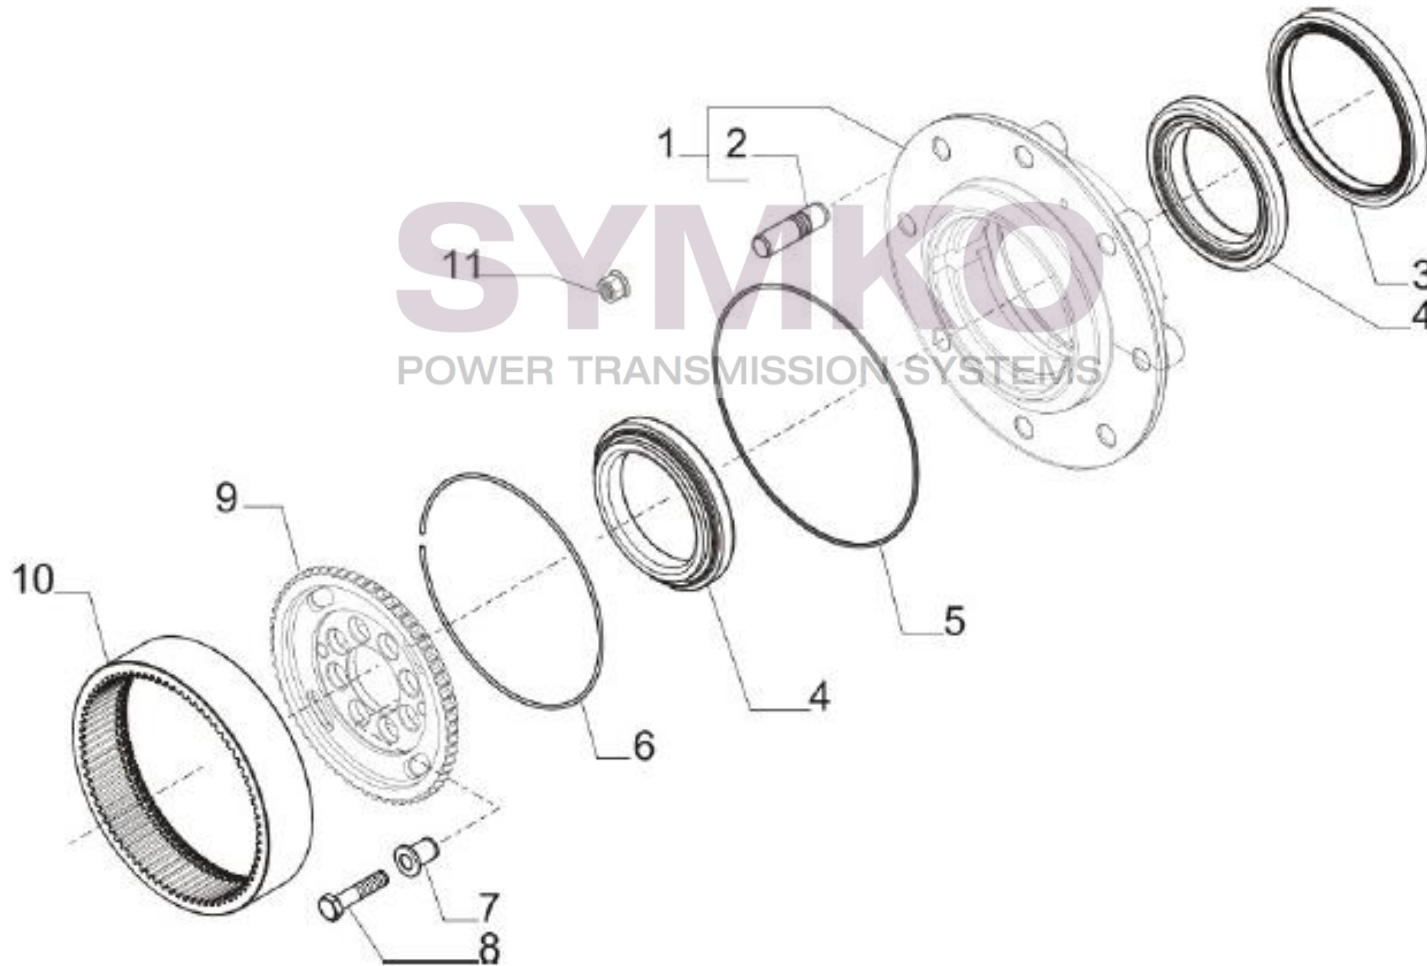

SYMKO

POWER TRANSMISSION SYSTEMS

VUES PONT CARRARO N° 411163

Vue N°9

SYMKO – Parc d’activité de Tournebride – 23 Rue de la Guillauderie 44118
LA CHEVROLIERE

Tél : 02 51 70 13 13 - fax : 02 51 70 04 04

contact@symko.fr

www.symko.fr