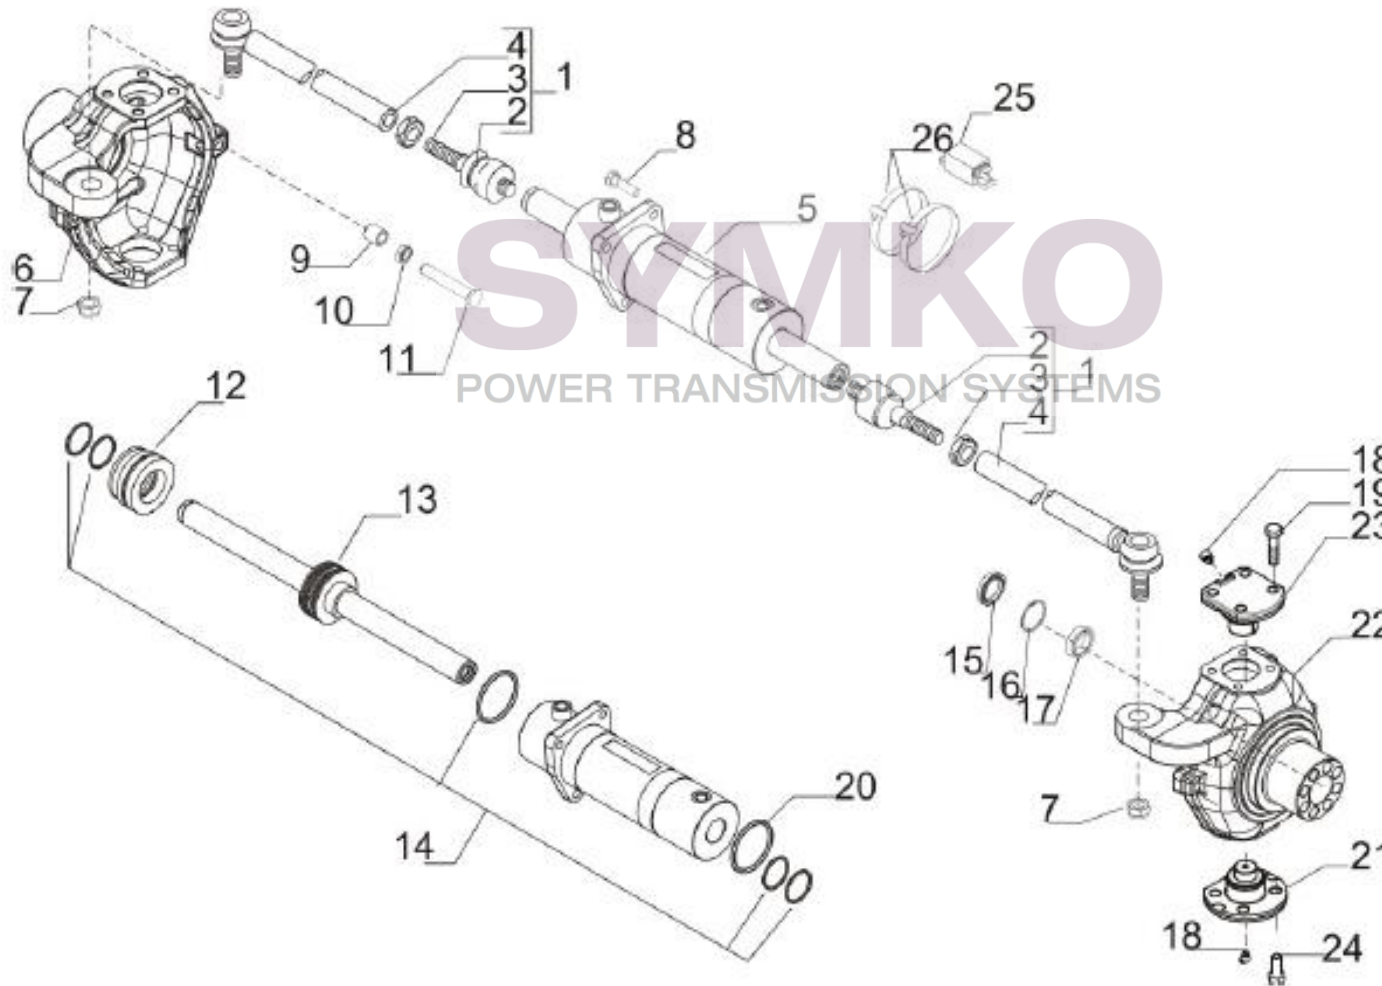

contact@symko.fr

www.symko.fr

SYMKO

POWER TRANSMISSION SYSTEMS

VUES PONT CARRARO N° 411163

Vue N°4

SYMKO – Parc d'activité de Tournebride – 23 Rue de la Guillauderie 44118
LA CHEVROLIERE

Tél : 02 51 70 13 13 - fax : 02 51 70 04 04