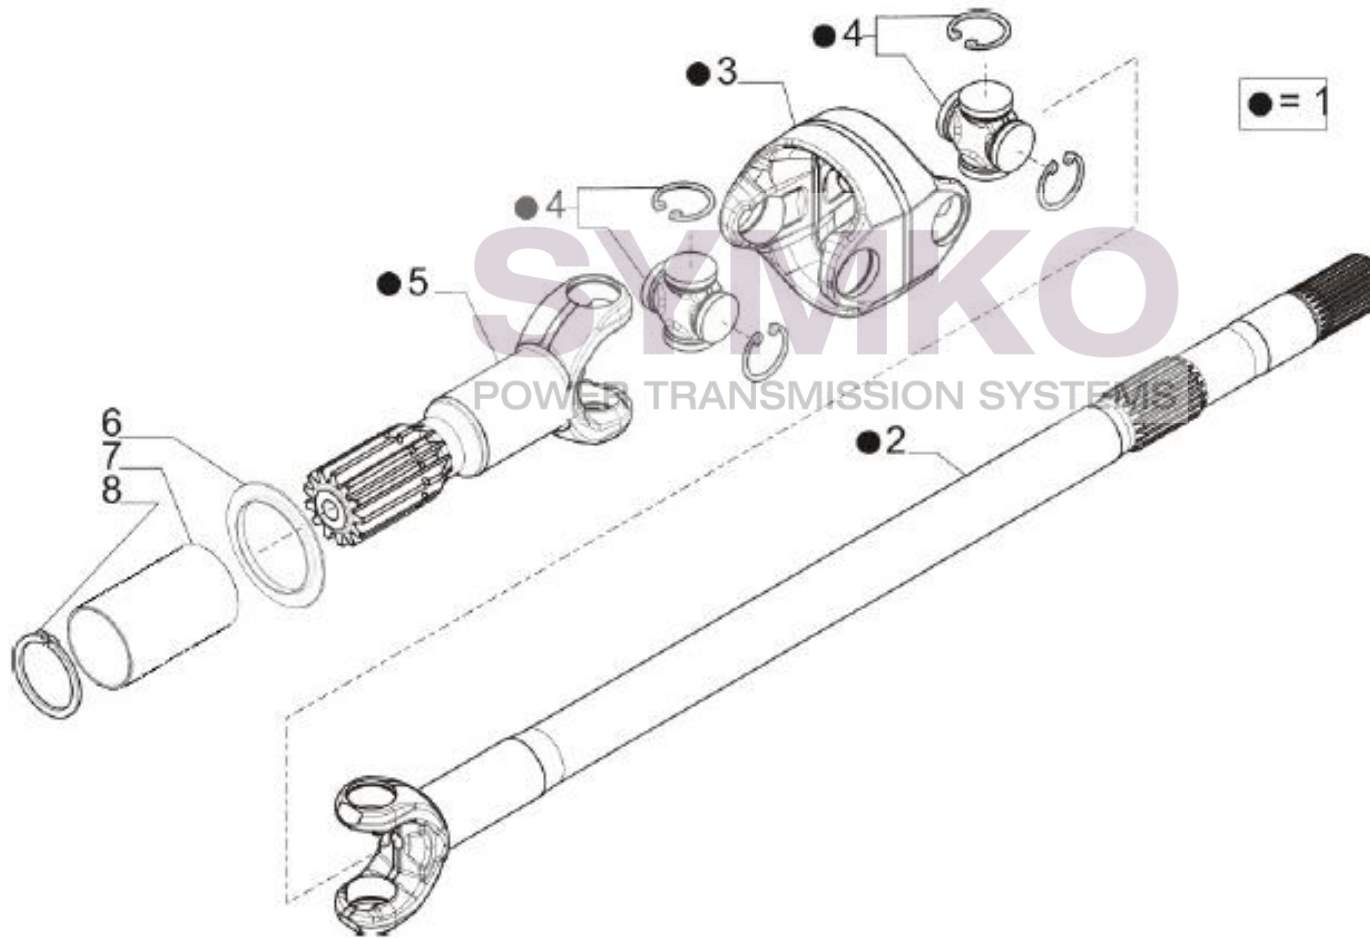

contact@symko.fr

www.symko.fr

SYMKO

POWER TRANSMISSION SYSTEMS

VUES PONT CARRARO N° 411163

Vue N°7

SYMKO – Parc d'activité de Tournebride – 23 Rue de la Guillauderie 44118
LA CHEVROLIERE

Tél : 02 51 70 13 13 - fax : 02 51 70 04 04