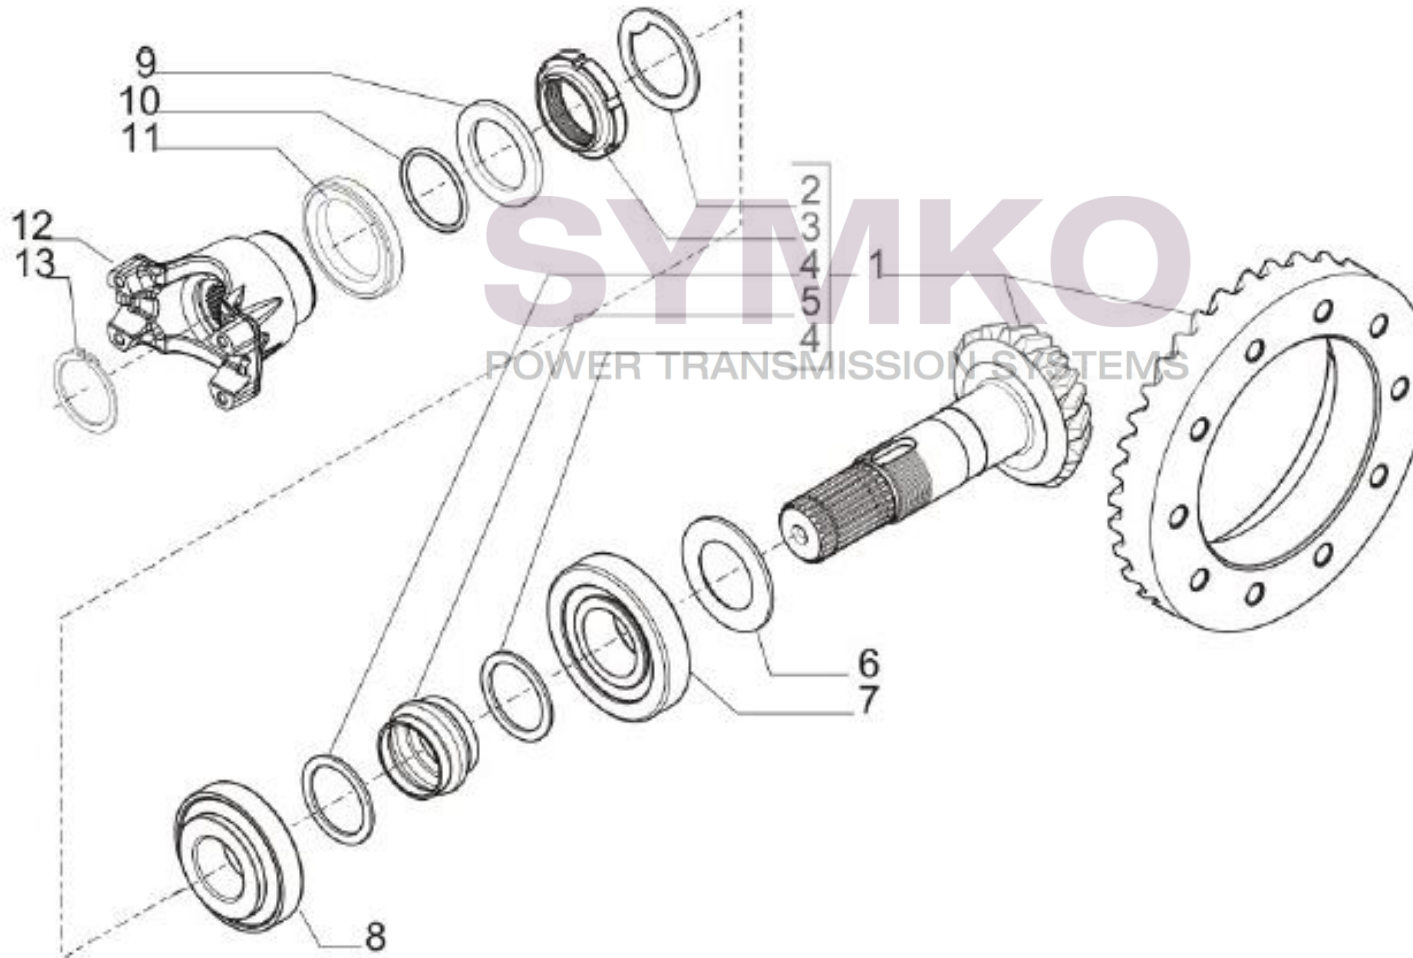

VUES PONT CARRARO N° 411163

Vue N°5

SYMKO – Parc d’activité de Tournebride – 23 Rue de la Guillauderie 44118
LA CHEVROLIERE

Tél : 02 51 70 13 13 - fax : 02 51 70 04 04

contact@symko.fr

www.symko.fr