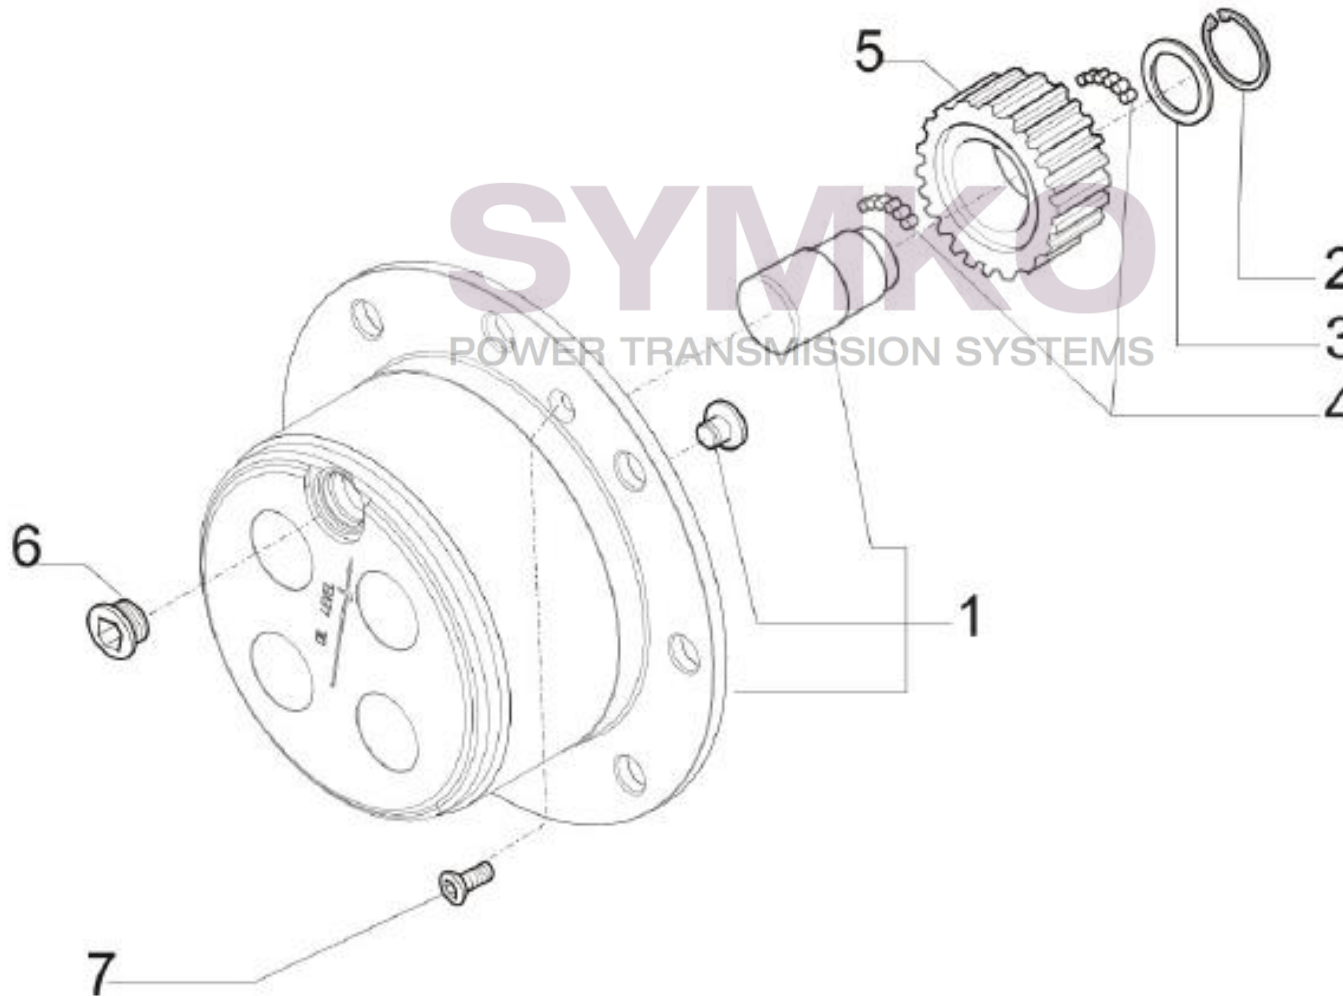

contact@symko.fr

www.symko.fr

SYMKO

POWER TRANSMISSION SYSTEMS

VUES PONT CARRARO N° 411163

Vue N°10

SYMKO – Parc d'activité de Tournebride – 23 Rue de la Guillauderie 44118
LA CHEVROLIERE

Tél : 02 51 70 13 13 - fax : 02 51 70 04 04