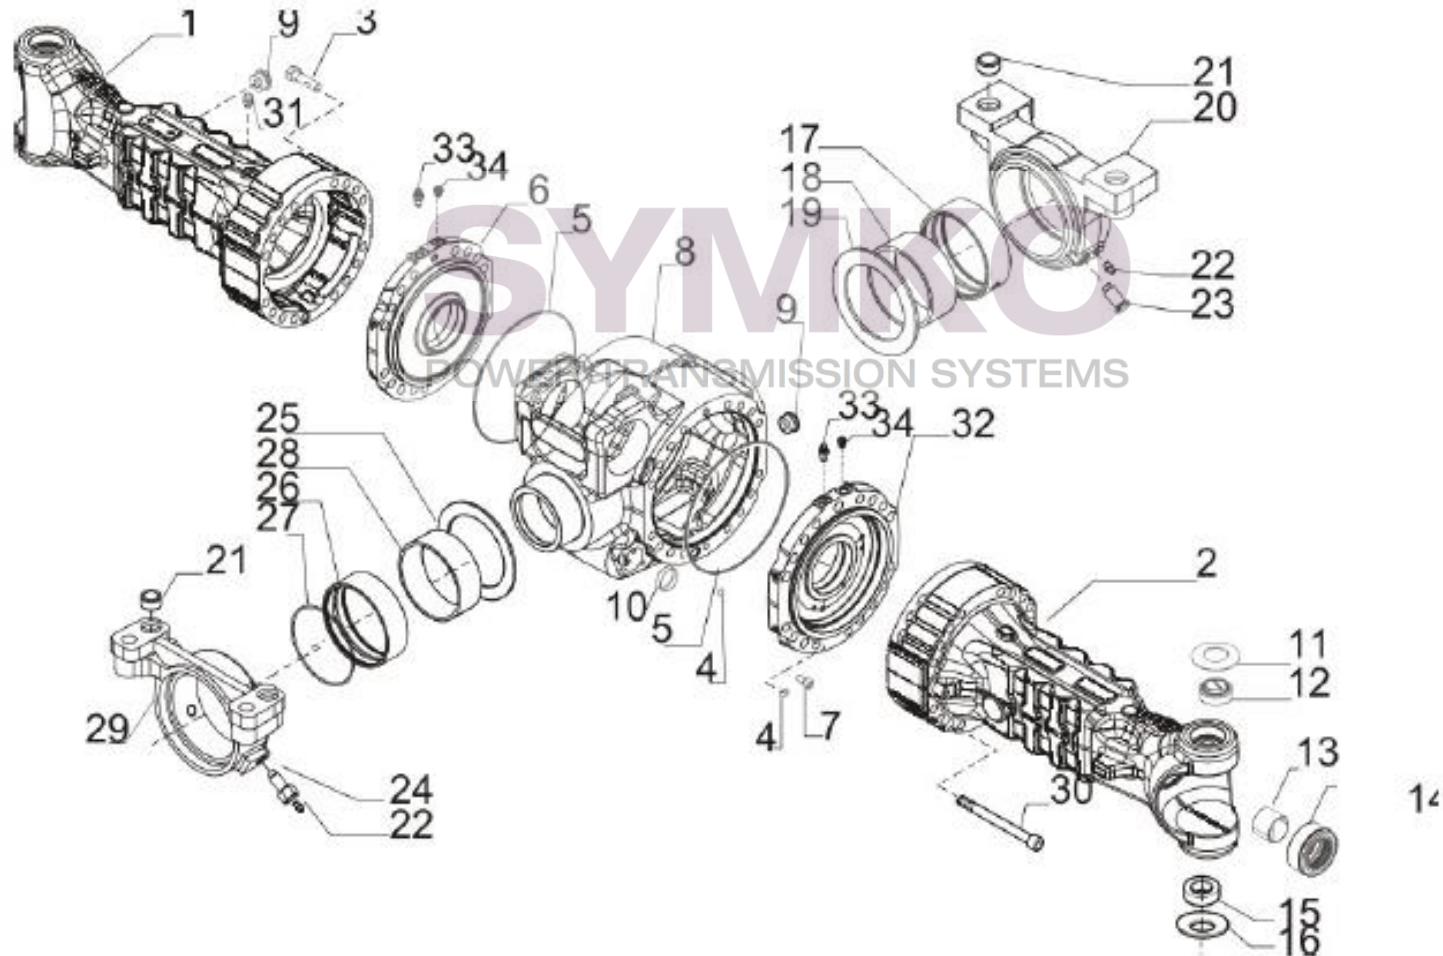

www.symko.fr

SYMKO

POWER TRANSMISSION SYSTEMS

VUES PONT CARRARO N° 411163

Vue N°2

SYMKO – Parc d'activité de Tournebride – 23 Rue de la Guillauderie 44118
LA CHEVROLIERE

Tél : 02 51 70 13 13 - fax : 02 51 70 04 04