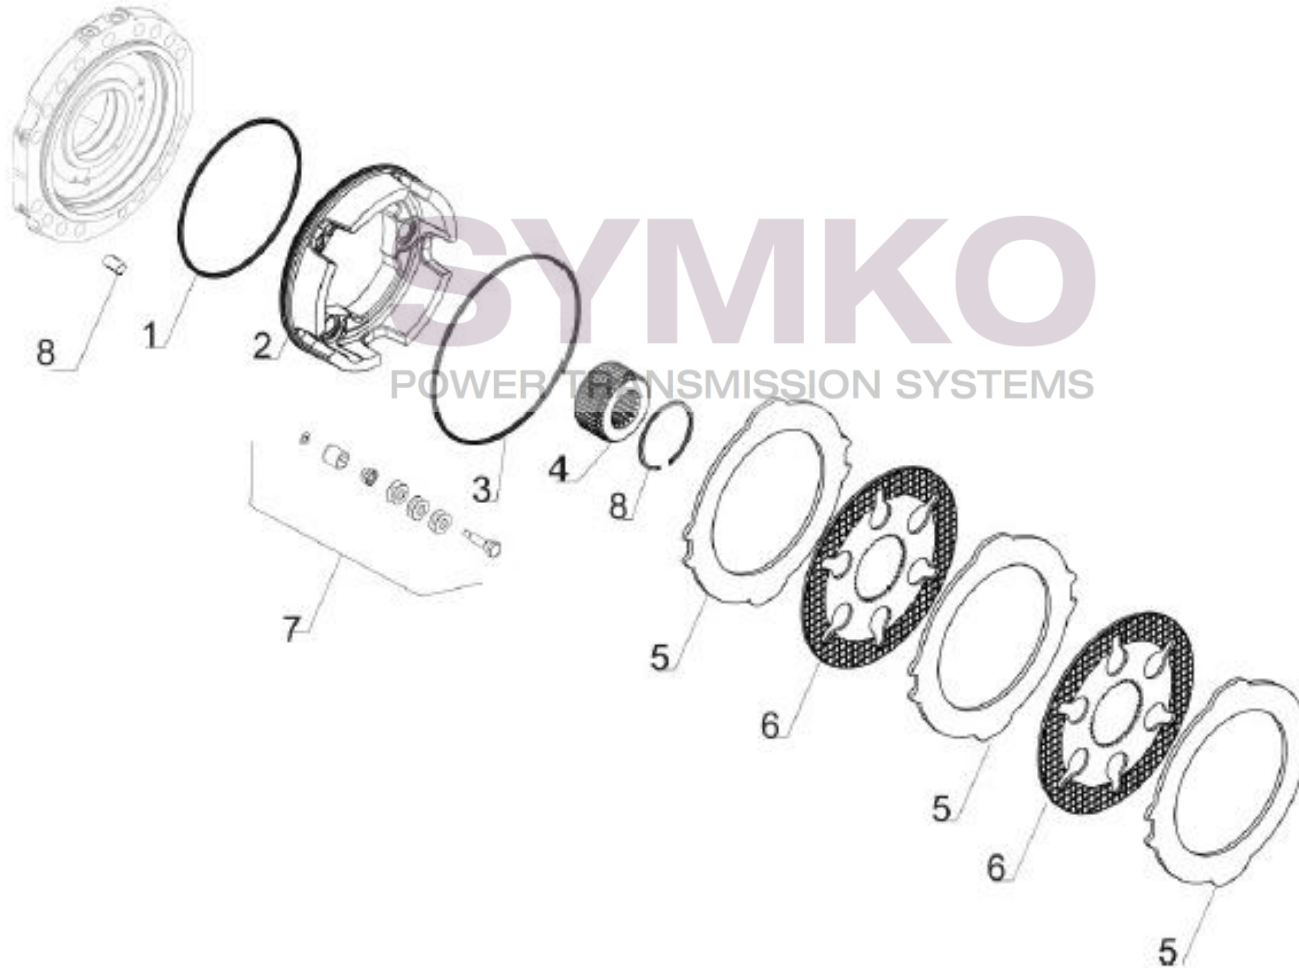

VUES PONT CARRARO N° 411163

Vue N°8

SYMKO – Parc d'activité de Tournebride – 23 Rue de la Guillauderie 44118
LA CHEVROLIERE

Tél : 02 51 70 13 13 - fax : 02 51 70 04 04

contact@symko.fr

www.symko.fr