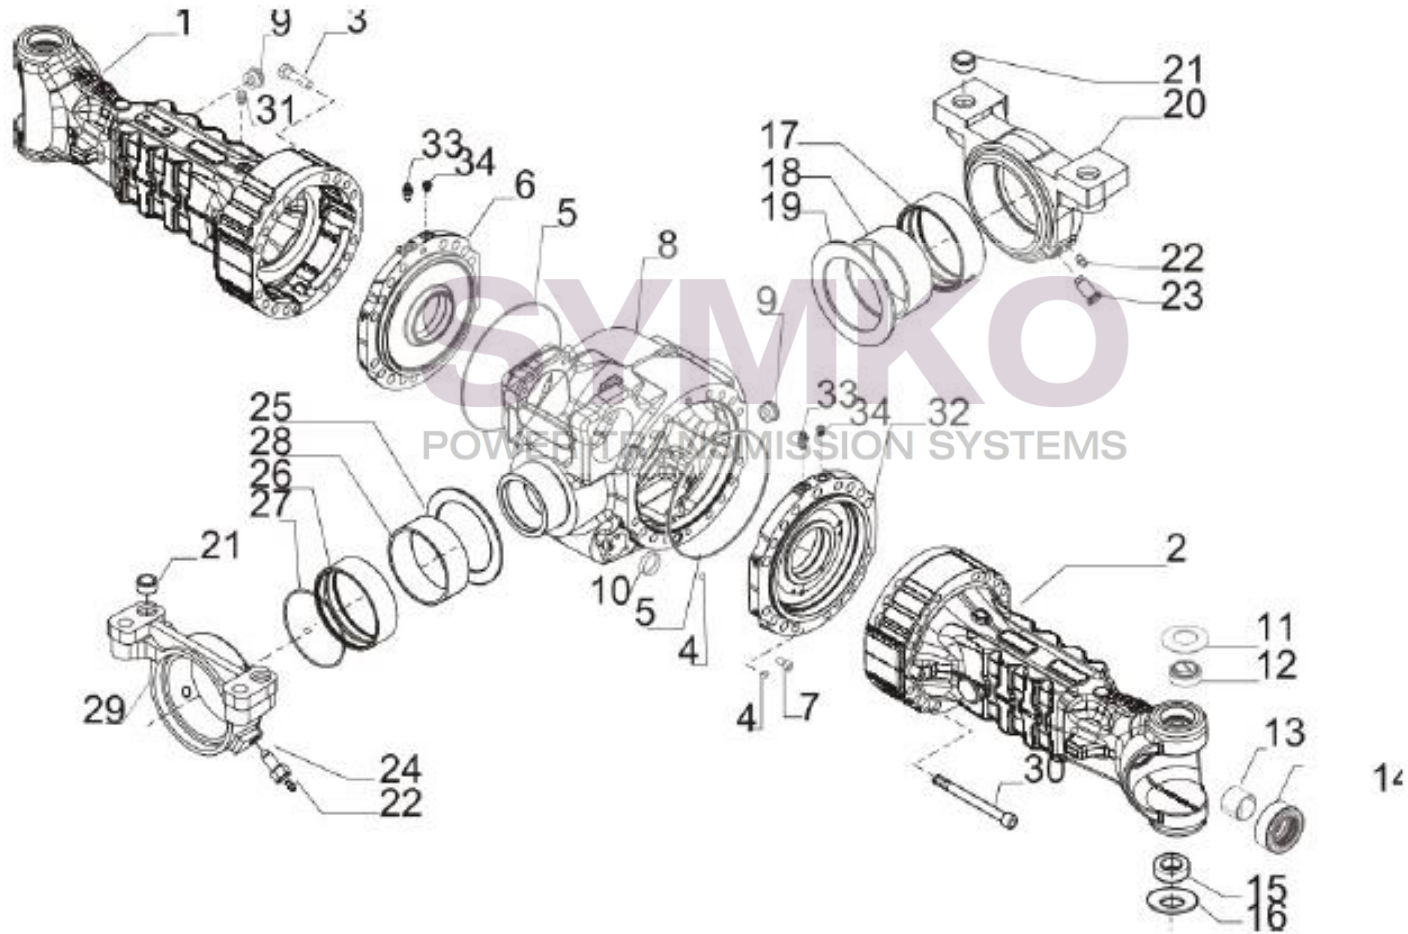

SYMKO

POWER TRANSMISSION SYSTEMS

VUES PONT CARRARO N° 411163

Vue N°1

SYMKO – Parc d’activité de Tournebride – 23 Rue de la Guillauderie 44118
LA CHEVROLIERE

Tél : 02 51 70 13 13 - fax : 02 51 70 04 04

contact@symko.fr

www.symko.fr