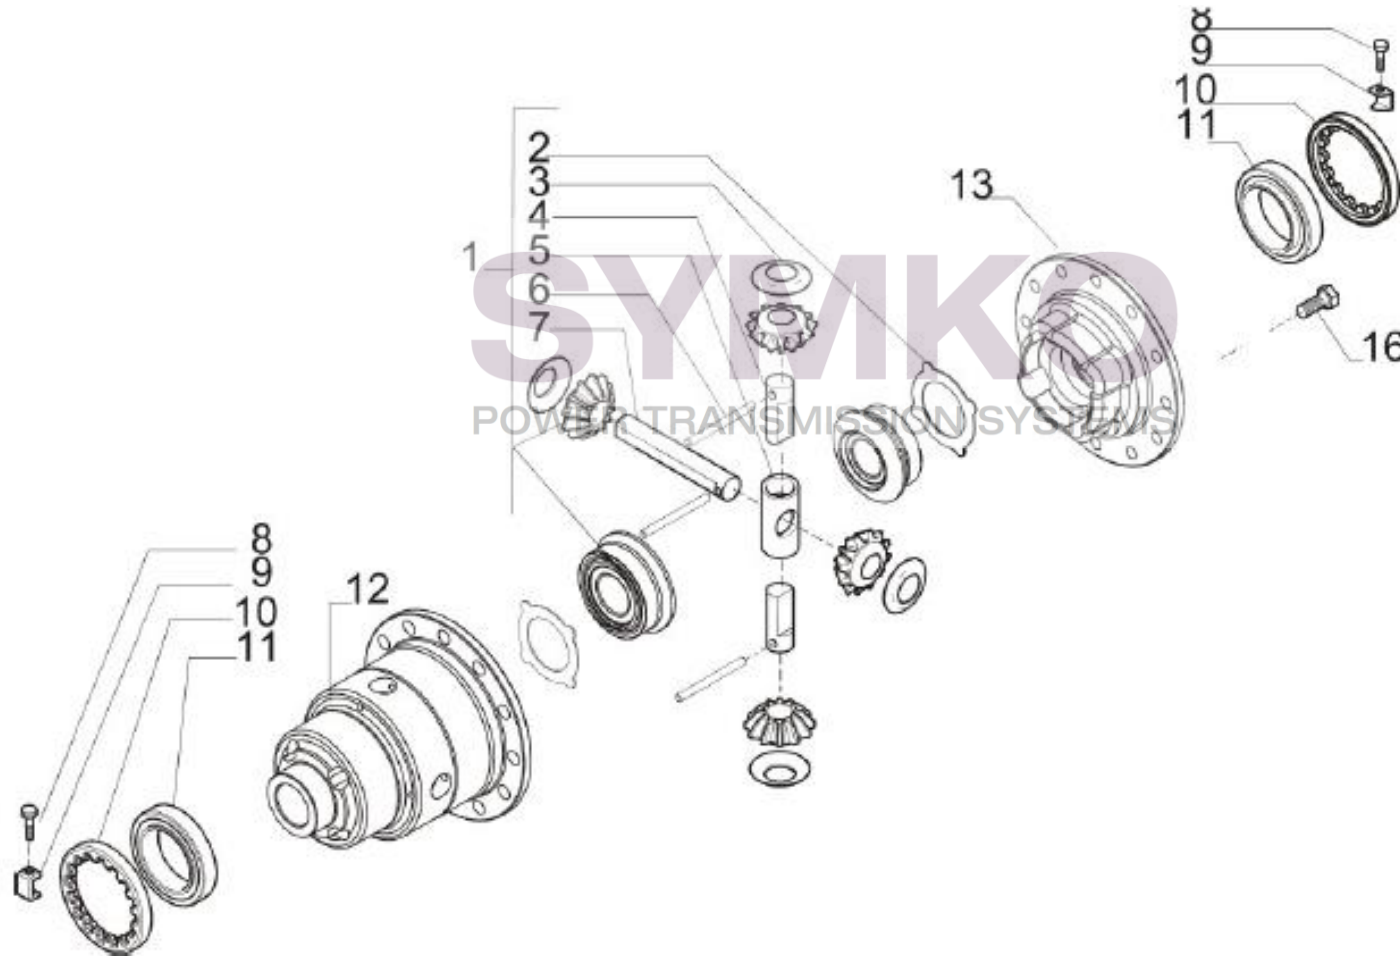

SYMKO

POWER TRANSMISSION SYSTEMS

VUES PONT CARRARO N° 411163

Vue N°6

SYMKO – Parc d’activité de Tournebride – 23 Rue de la Guillauderie 44118
LA CHEVROLIERE

Tél : 02 51 70 13 13 - fax : 02 51 70 04 04

contact@symko.fr

www.symko.fr