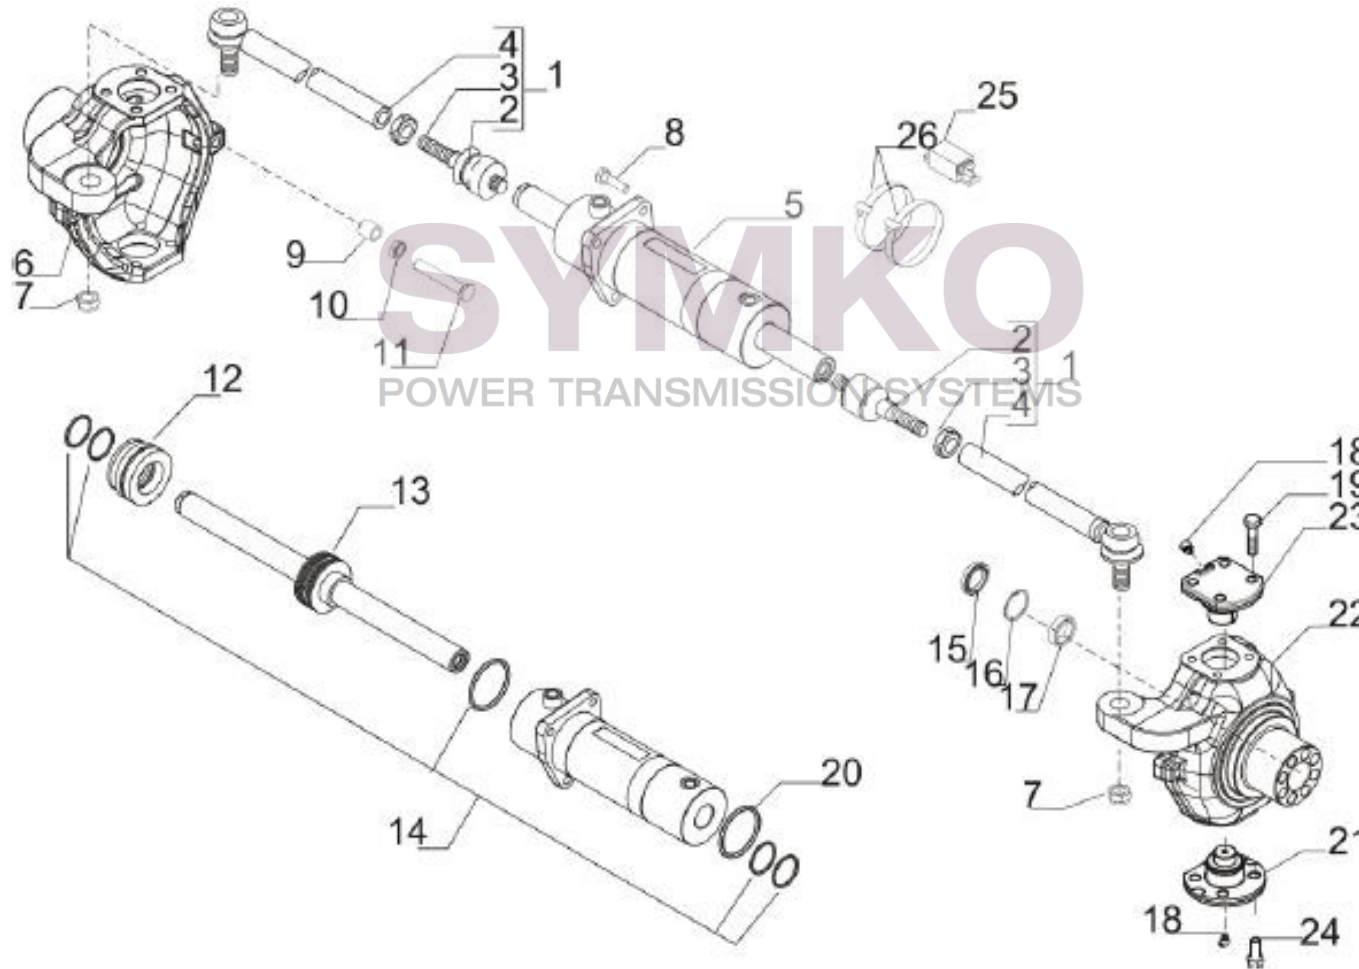

contact@symko.fr

www.symko.fr

SYMKO

POWER TRANSMISSION SYSTEMS

VUES PONT CARRARO N° 411163

Vue N°3

SYMKO – Parc d’activité de Tournebride – 23 Rue de la Guillauderie 44118
LA CHEVROLIERE

Tél : 02 51 70 13 13 - fax : 02 51 70 04 04