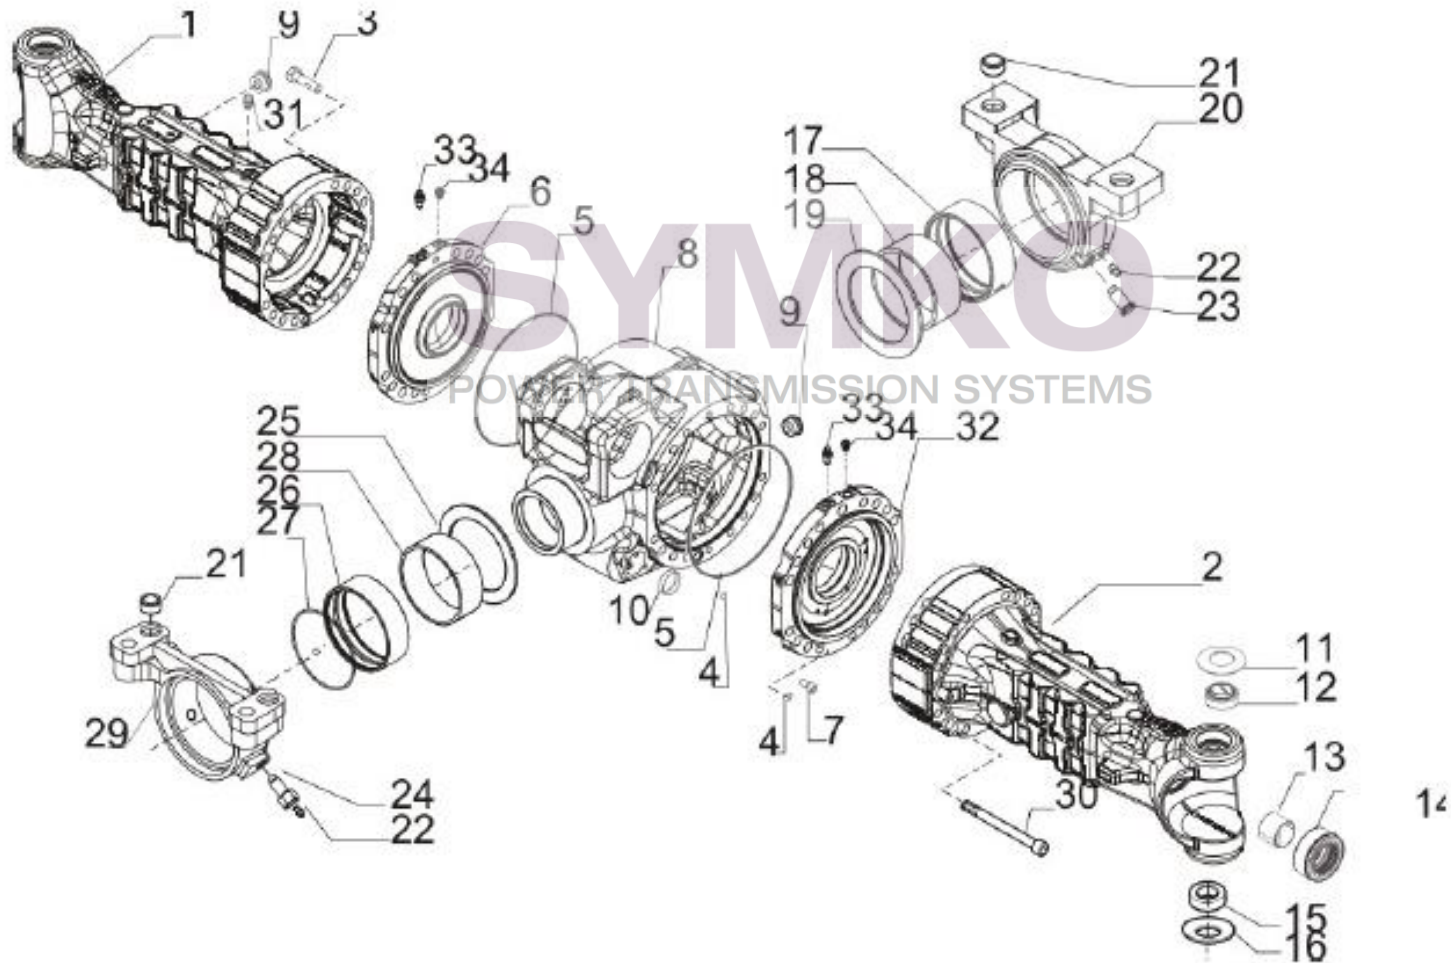

www.symko.fr

SYMKO

POWER TRANSMISSION SYSTEMS

VUES PONT CARRARO N° 411164

Vue N°2

SYMKO – Parc d'activité de Tournebride – 23 Rue de la Guillauderie 44118
LA CHEVROLIERE

Tél : 02 51 70 13 13 - fax : 02 51 70 04 04