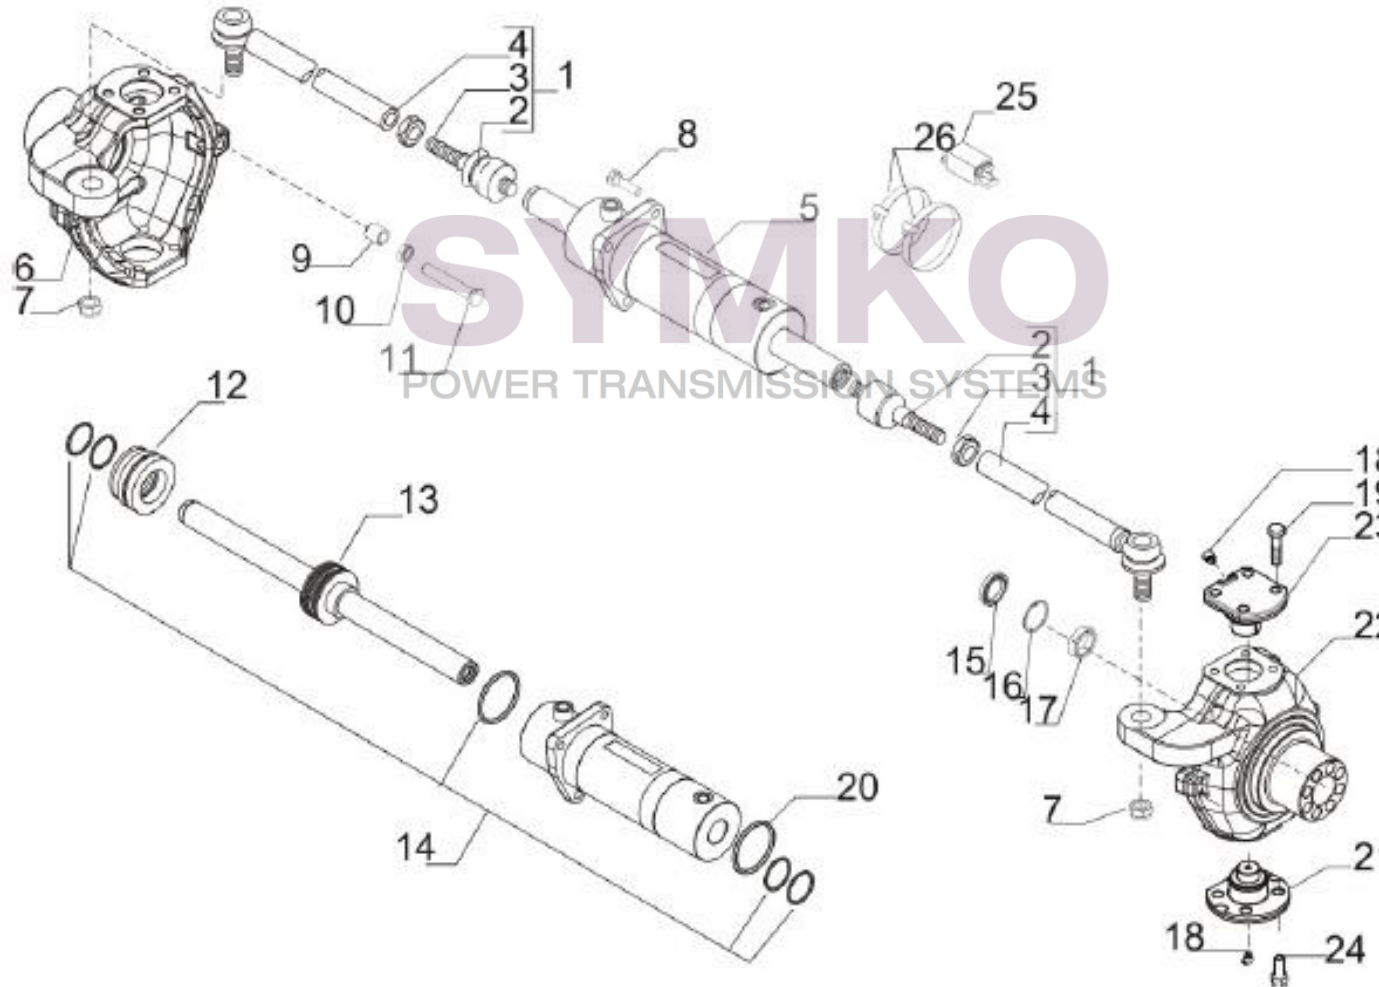

contact@symko.fr

www.symko.fr

SYMKO

POWER TRANSMISSION SYSTEMS

VUES PONT CARRARO N° 411164

Vue N°4

SYMKO – Parc d’activité de Tournebride – 23 Rue de la Guillauderie 44118
LA CHEVROLIERE

Tél : 02 51 70 13 13 - fax : 02 51 70 04 04