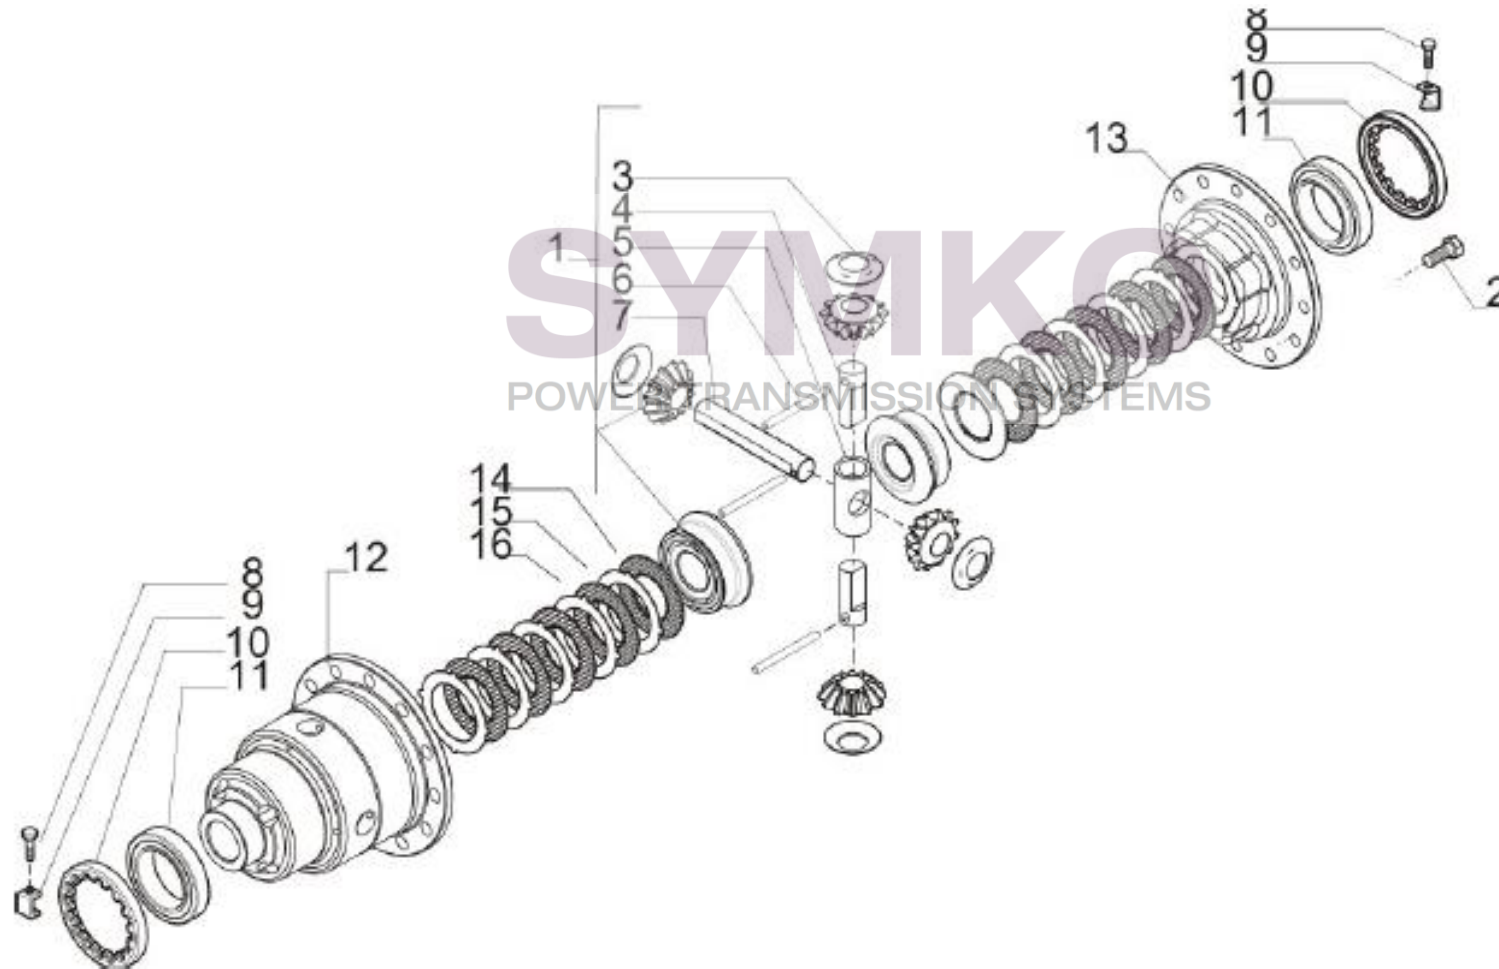

contact@symko.fr

www.symko.fr

SYMKO

POWER TRANSMISSION SYSTEMS

VUES PONT CARRARO N° 411164

Vue N°6

SYMKO – Parc d’activité de Tournebride – 23 Rue de la Guillauderie 44118
LA CHEVROLIERE

Tél : 02 51 70 13 13 - fax : 02 51 70 04 04