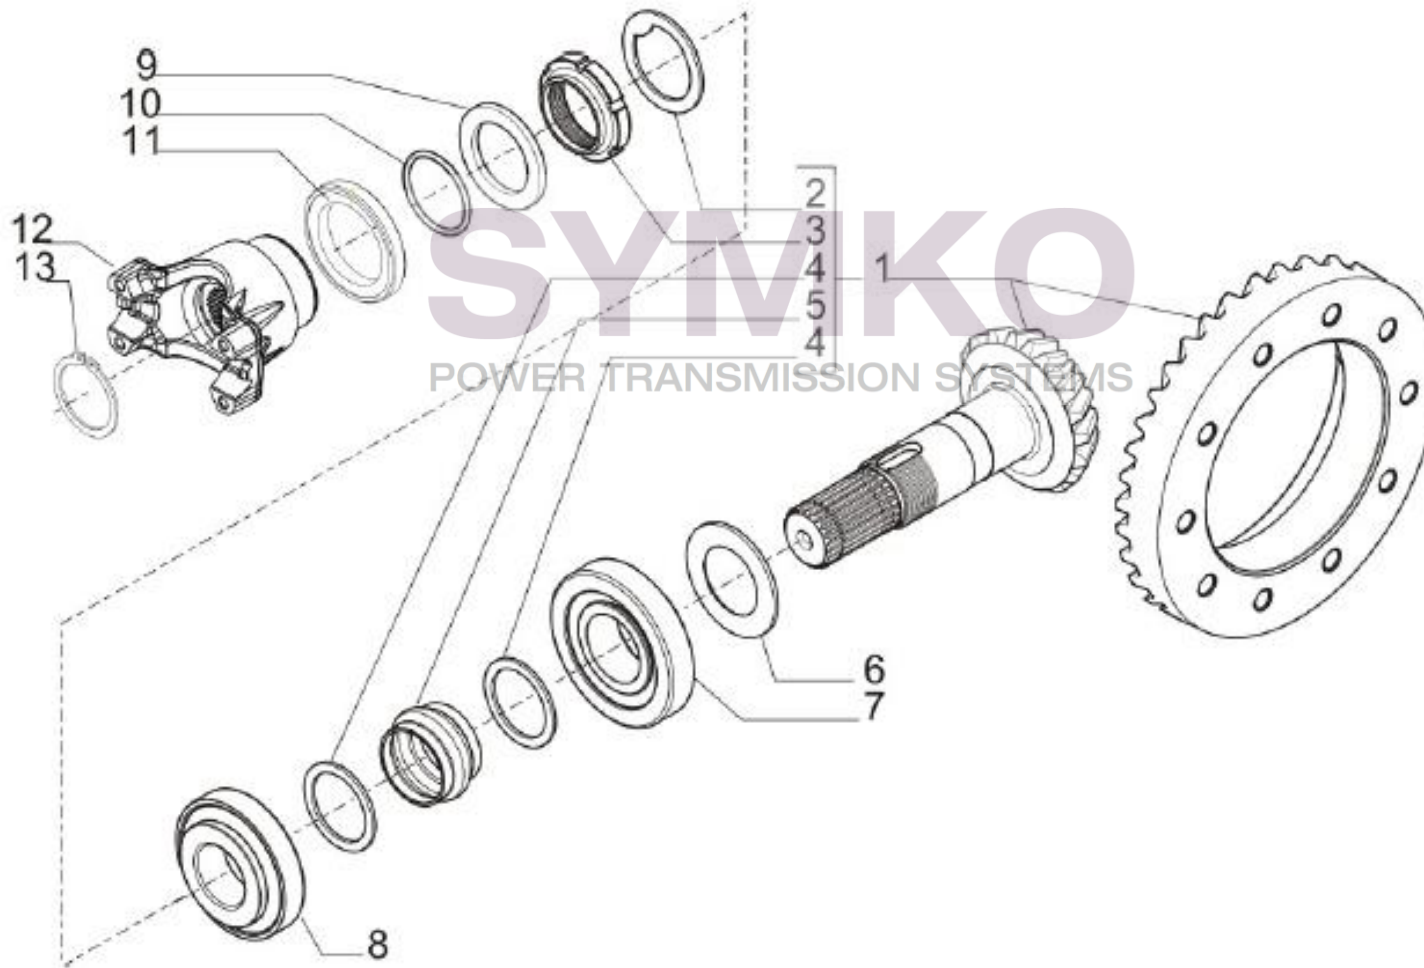

contact@symko.fr

www.symko.fr

SYMKO

POWER TRANSMISSION SYSTEMS

VUES PONT CARRARO N° 411164

Vue N°5

SYMKO – Parc d’activité de Tournebride – 23 Rue de la Guillauderie 44118
LA CHEVROLIERE

Tél : 02 51 70 13 13 - fax : 02 51 70 04 04