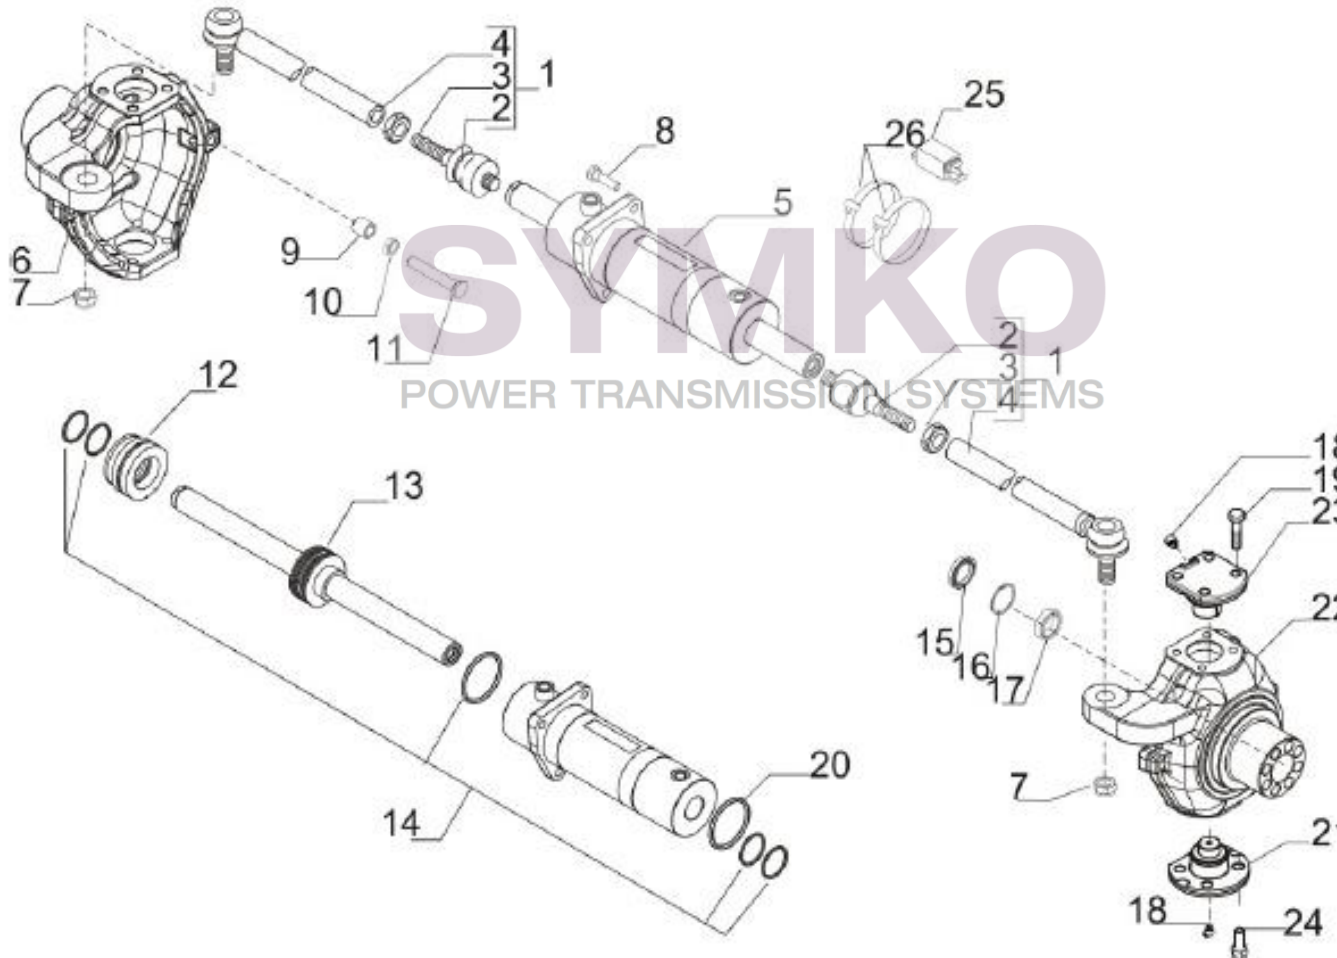

contact@symko.fr

www.symko.fr

SYMKO

POWER TRANSMISSION SYSTEMS

VUES PONT CARRARO N° 411164

Vue N°3

SYMKO – Parc d’activité de Tournebride – 23 Rue de la Guillauderie 44118
LA CHEVROLIERE

Tél : 02 51 70 13 13 - fax : 02 51 70 04 04