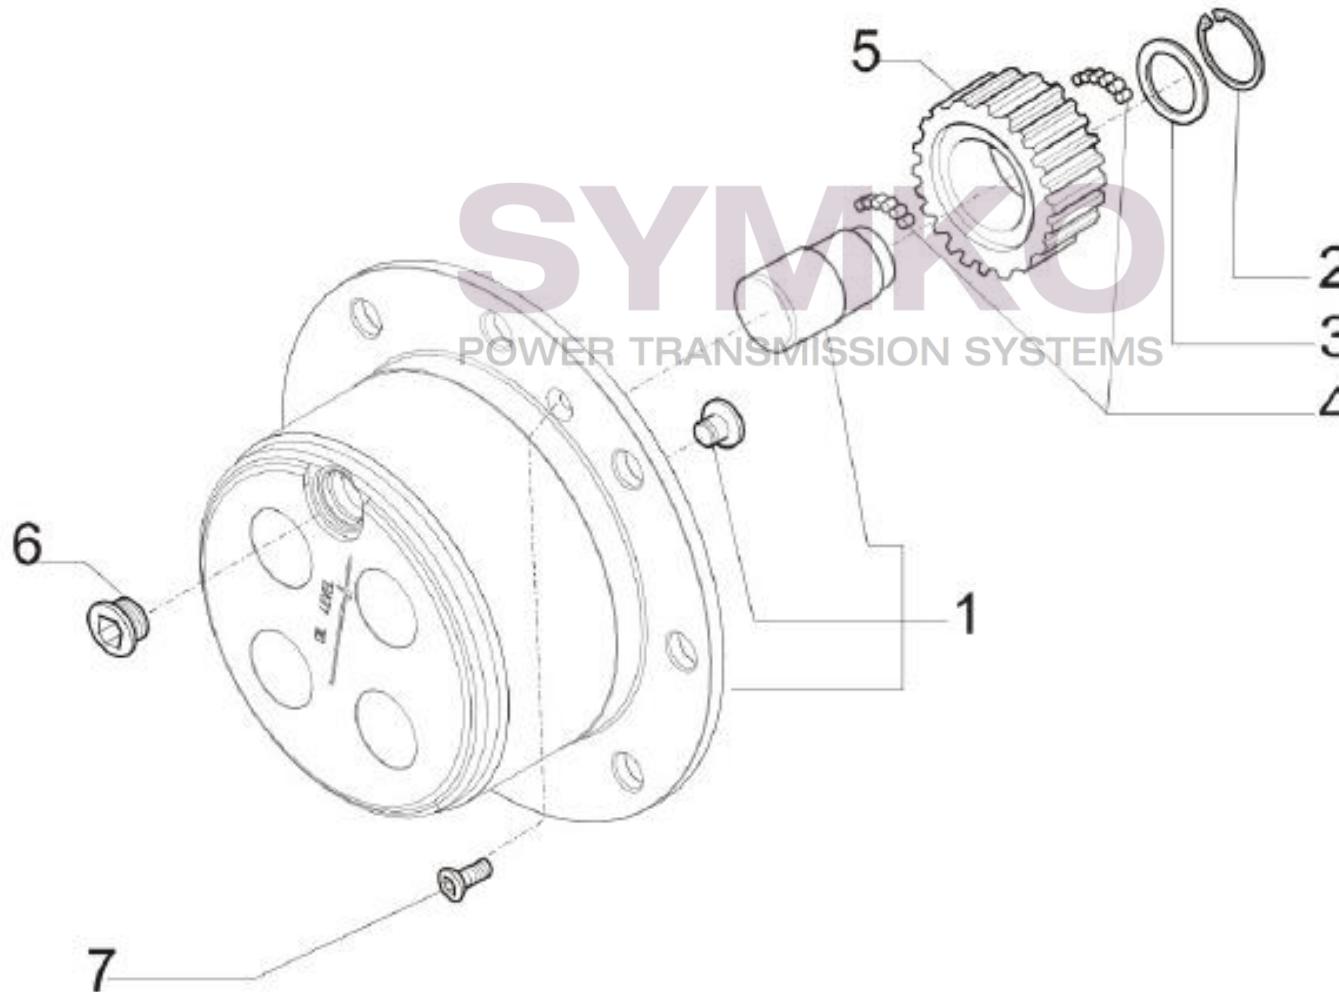

contact@symko.fr

www.symko.fr

SYMKO

POWER TRANSMISSION SYSTEMS

VUES PONT CARRARO N° 411164

Vue N°10

SYMKO – Parc d’activité de Tournebride – 23 Rue de la Guillauderie 44118
LA CHEVROLIERE

Tél : 02 51 70 13 13 - fax : 02 51 70 04 04