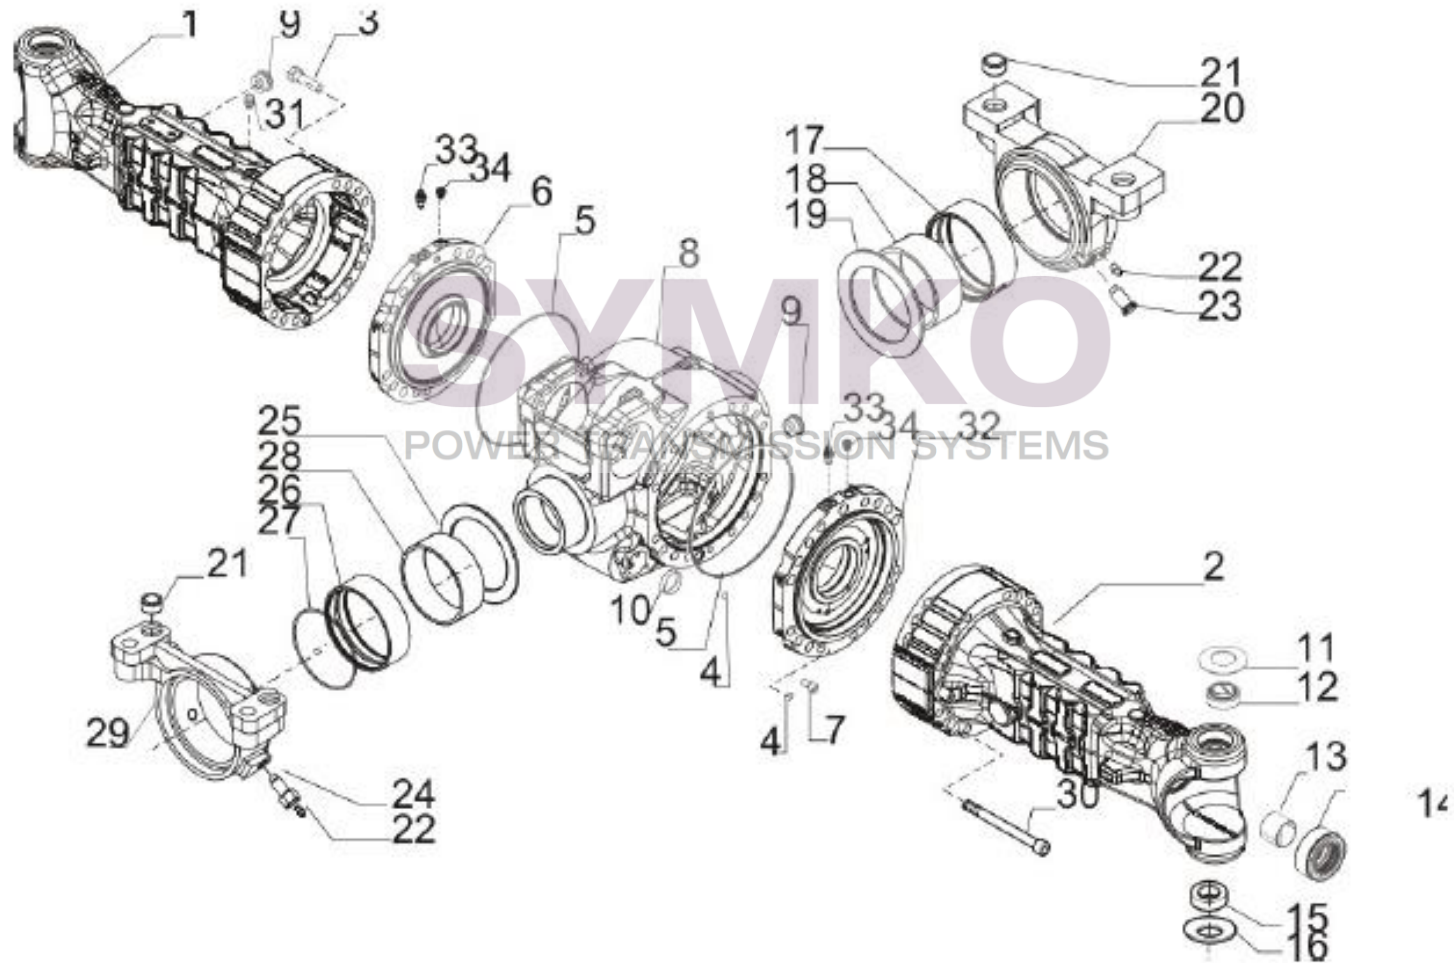

SYMKO

POWER TRANSMISSION SYSTEMS

VUES PONT CARRARO N° 411164

Vue N°1

SYMKO – Parc d’activité de Tournebride – 23 Rue de la Guillauderie 44118
LA CHEVROLIERE

Tél : 02 51 70 13 13 - fax : 02 51 70 04 04

contact@symko.fr