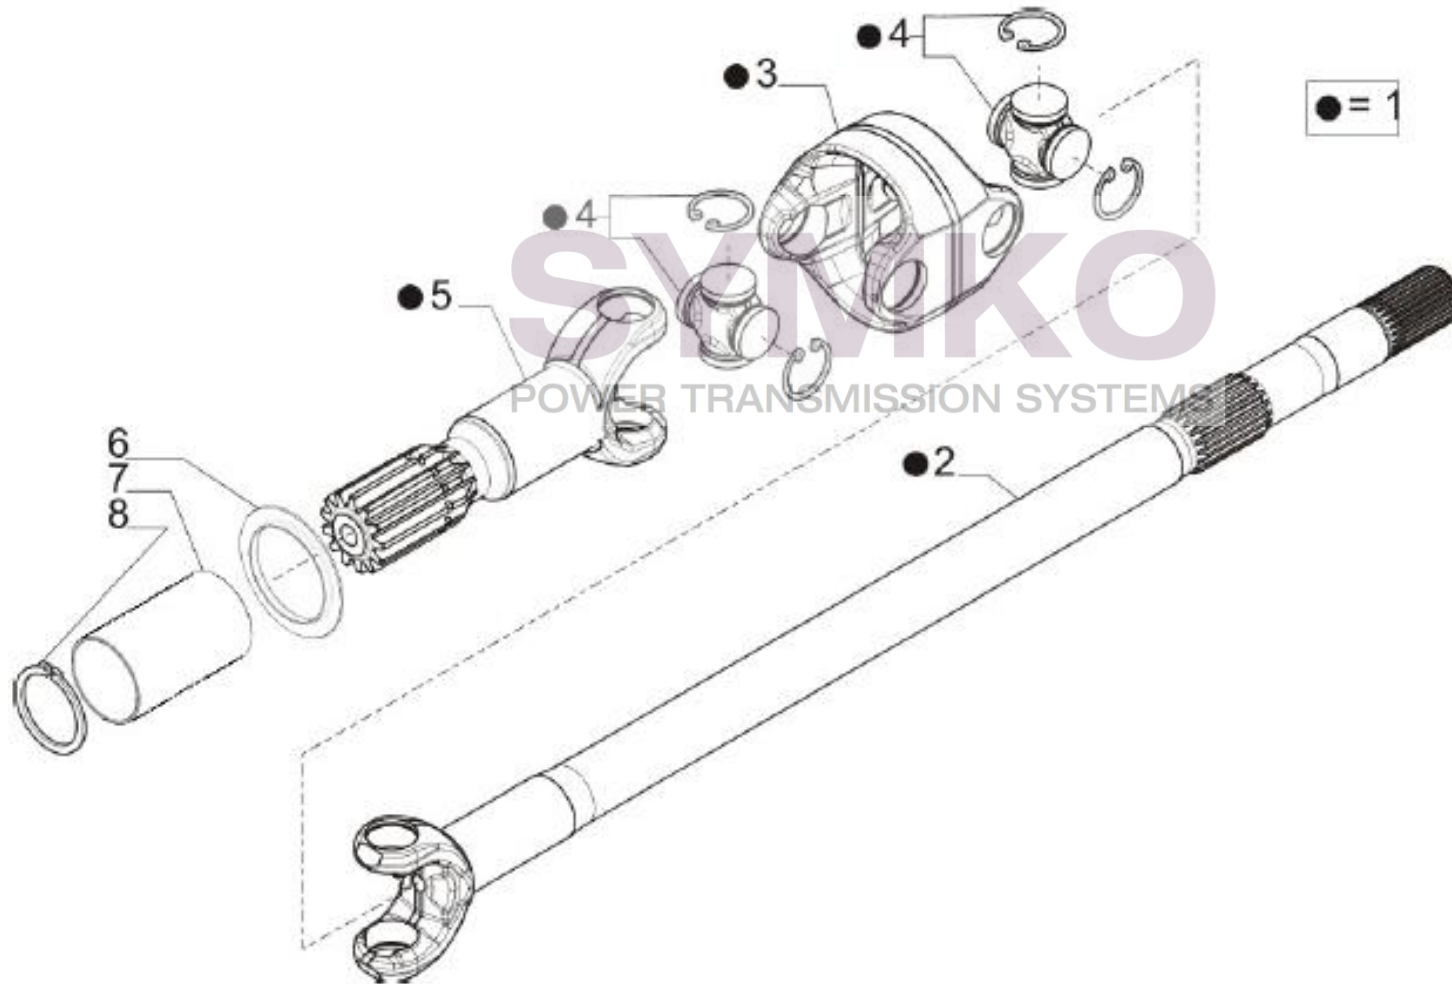

contact@symko.fr

www.symko.fr

SYMKO

POWER TRANSMISSION SYSTEMS

VUES PONT CARRARO N° 411164

Vue N°7

SYMKO – Parc d'activité de Tournebride – 23 Rue de la Guillauderie 44118
LA CHEVROLIERE

Tél : 02 51 70 13 13 - fax : 02 51 70 04 04