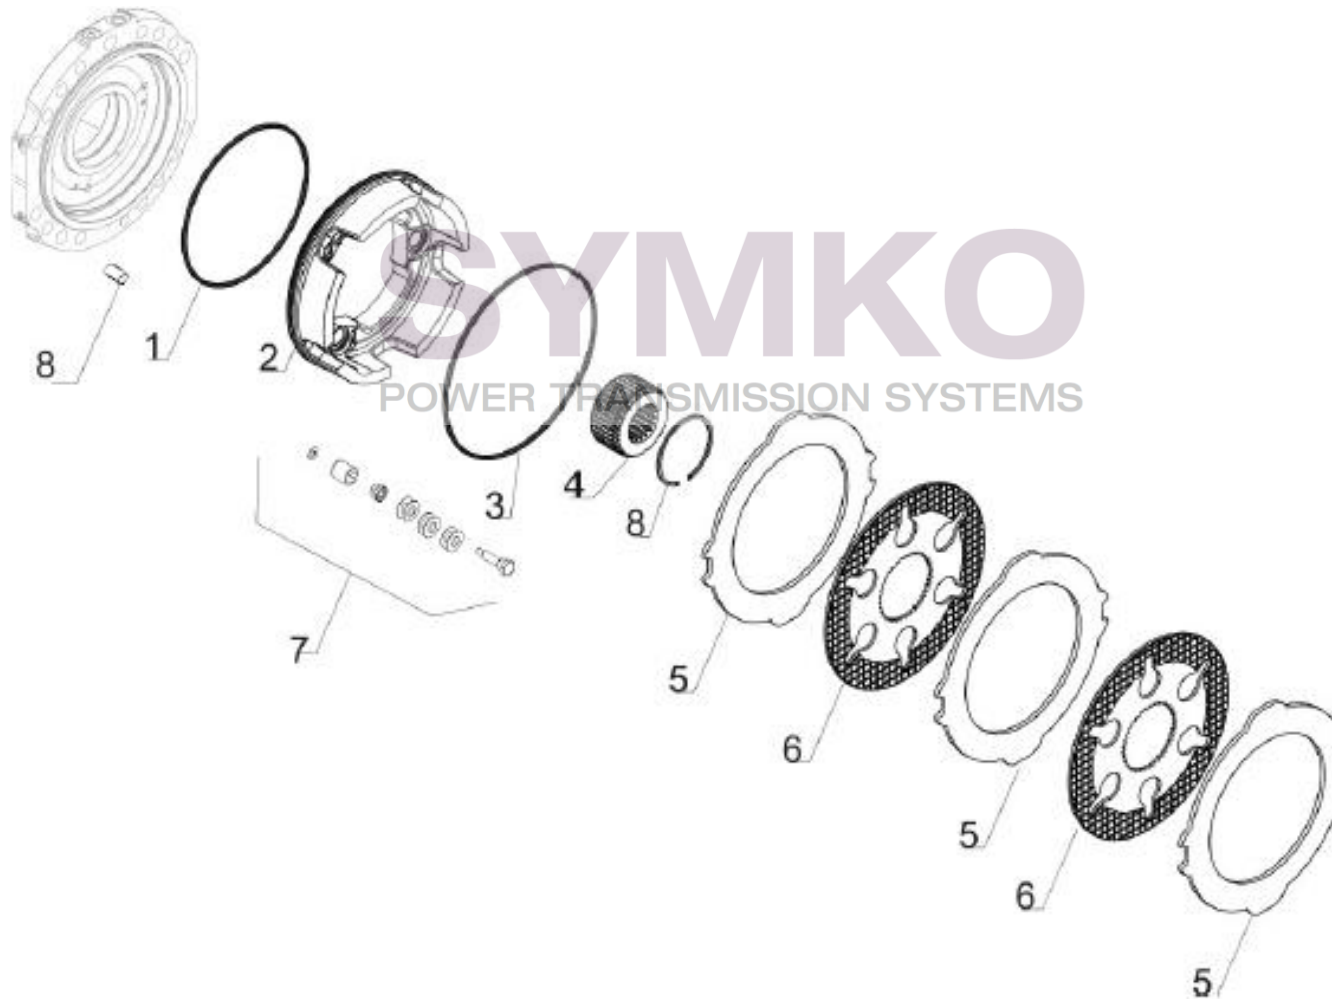

VUES PONT CARRARO N° 411164

Vue N°8

SYMKO – Parc d’activité de Tournebride – 23 Rue de la Guillauderie 44118
LA CHEVROLIERE

Tél : 02 51 70 13 13 - fax : 02 51 70 04 04

contact@symko.fr

www.symko.fr