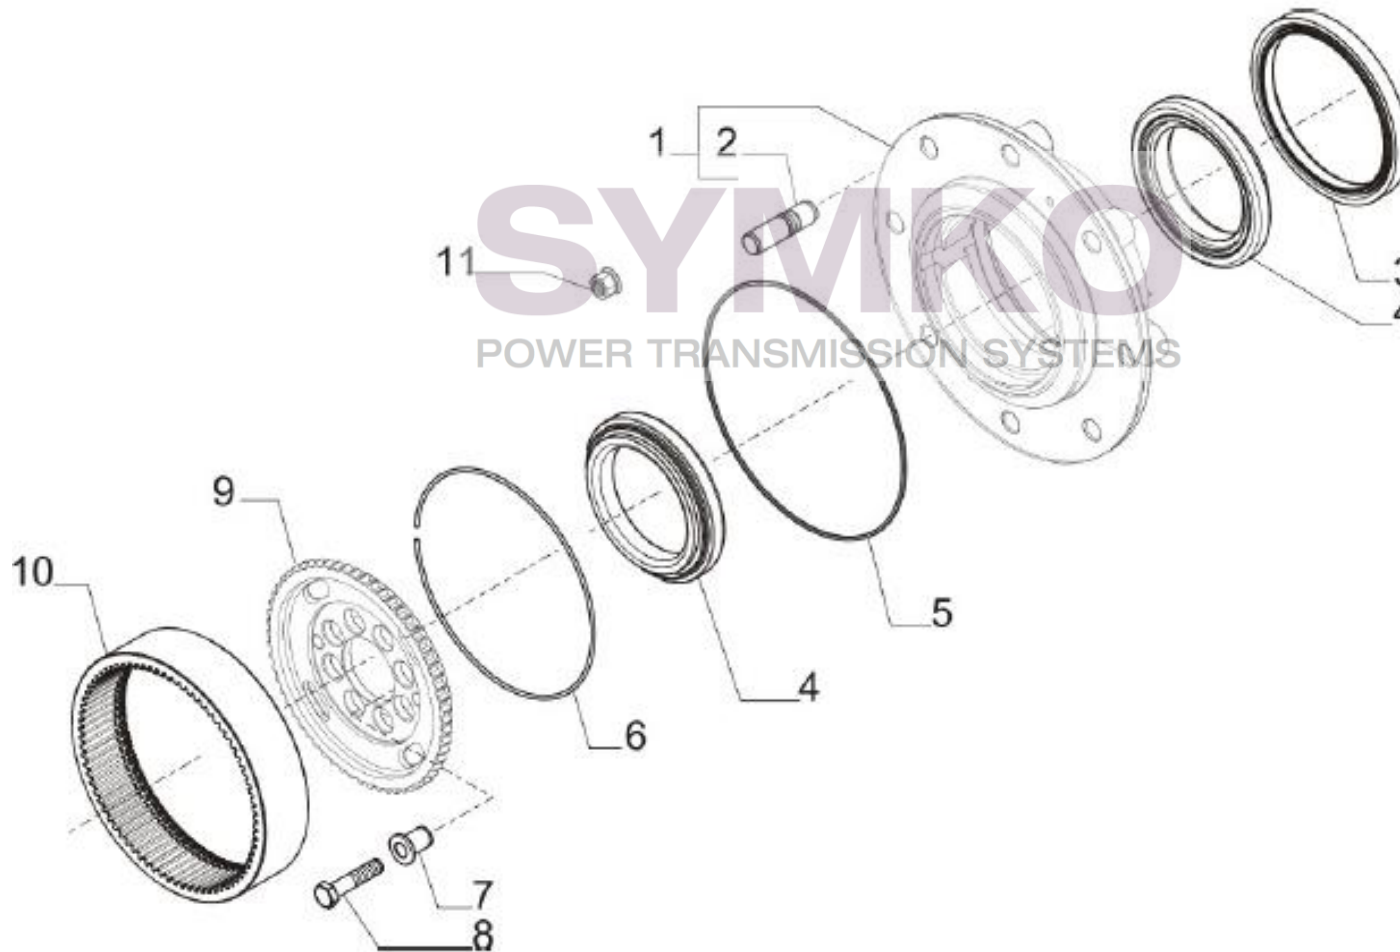

SYMKO

POWER TRANSMISSION SYSTEMS

VUES PONT CARRARO N° 411164

Vue N°9

SYMKO – Parc d'activité de Tournebride – 23 Rue de la Guillauderie 44118
LA CHEVROLIERE

Tél : 02 51 70 13 13 - fax : 02 51 70 04 04

contact@symko.fr

www.symko.fr