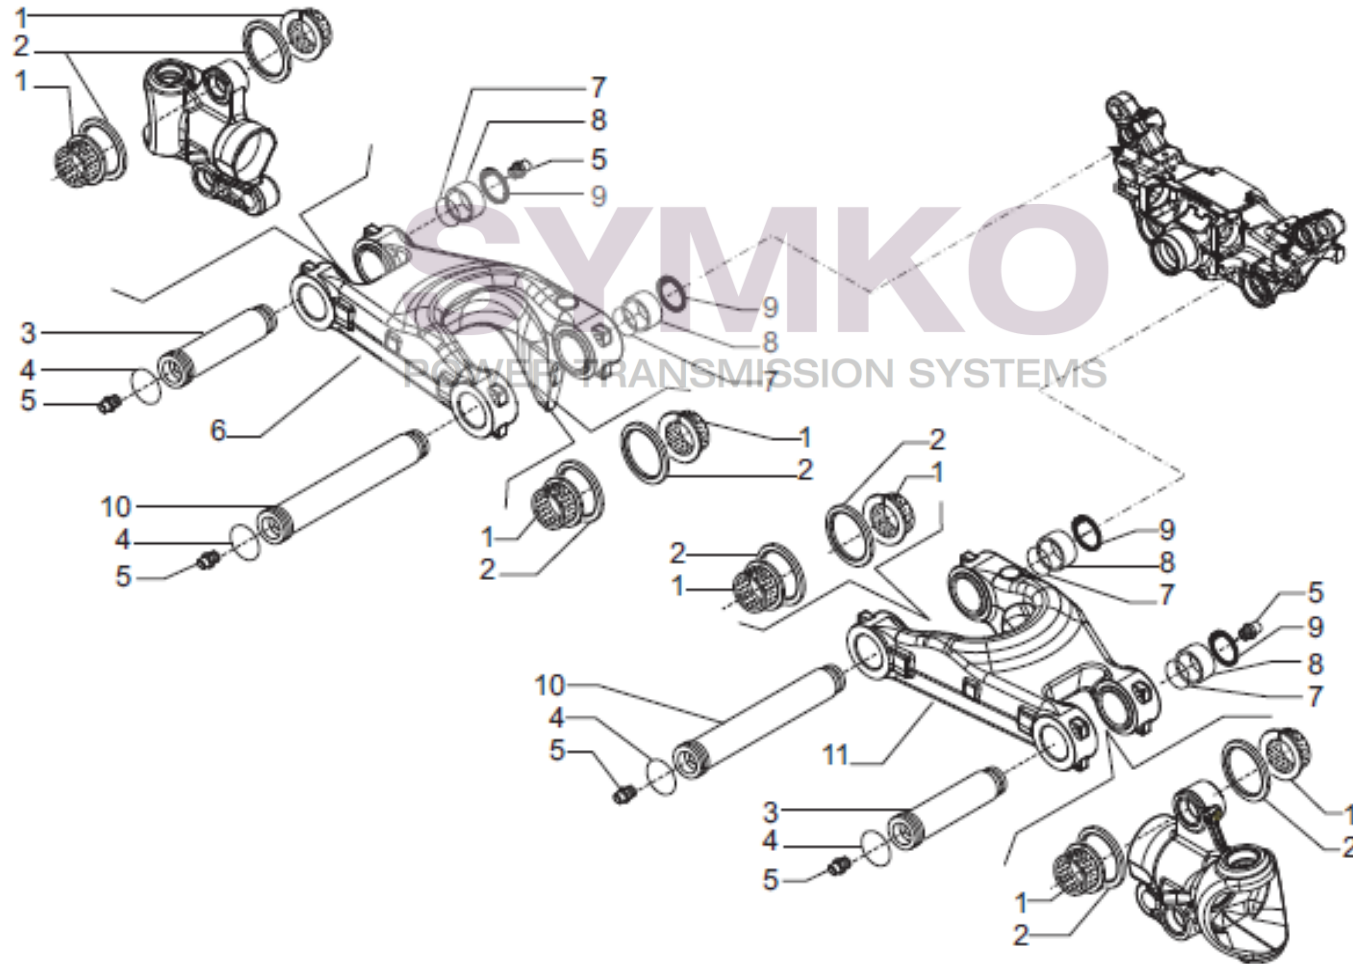

contact@symko.fr

www.symko.fr

SYMKO

POWER TRANSMISSION SYSTEMS

VUES PONT CARRARO N° 412331

Vue N°5

SYMKO – Parc d’activité de Tournebride – 23 Rue de la Guillauderie 44118
LA CHEVROLIERE

Tél : 02 51 70 13 13 - fax : 02 51 70 04 04