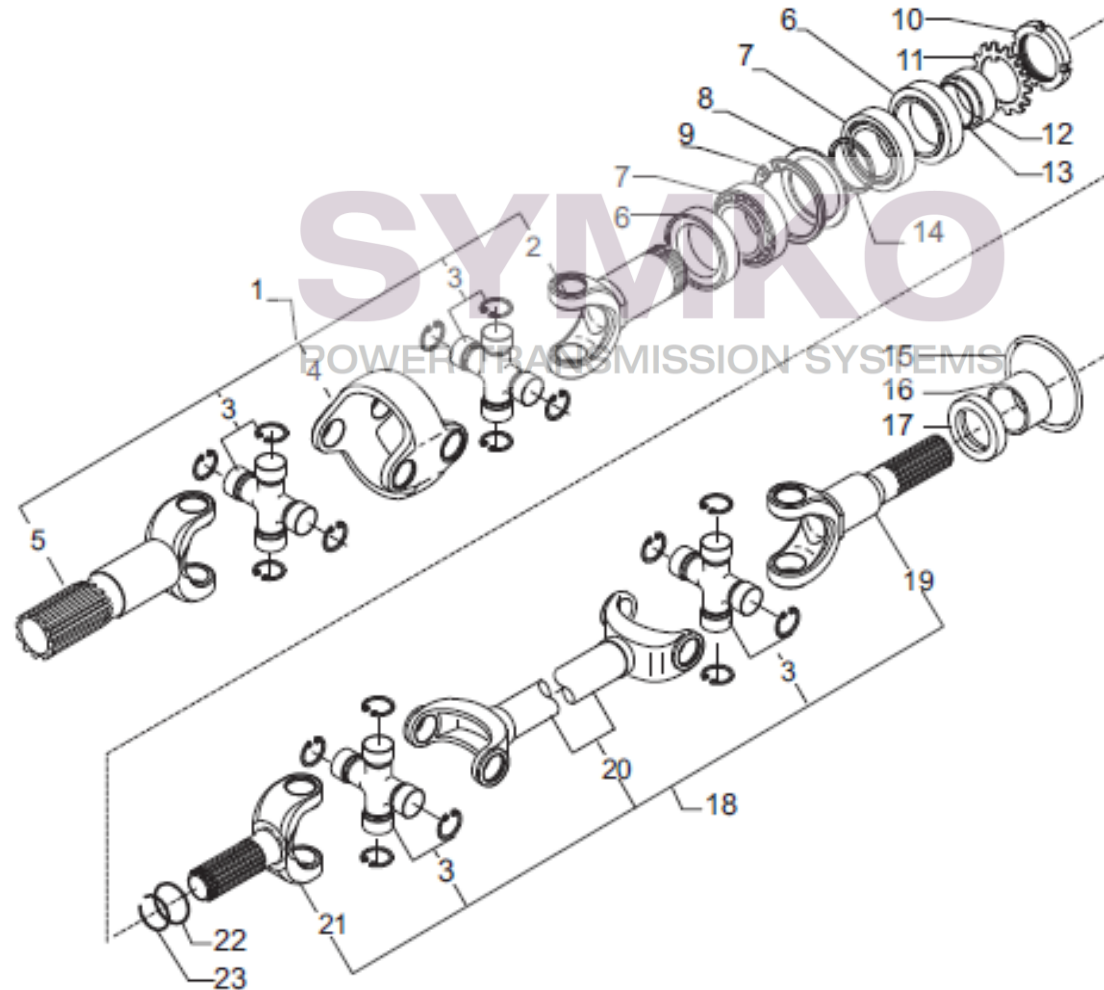

contact@symko.fr

www.symko.fr

SYMKO

POWER TRANSMISSION SYSTEMS

VUES PONT CARRARO N° 412331

Vue N°9

SYMKO – Parc d'activité de Tournebride – 23 Rue de la Guillauderie 44118
LA CHEVROLIERE

Tél : 02 51 70 13 13 - fax : 02 51 70 04 04