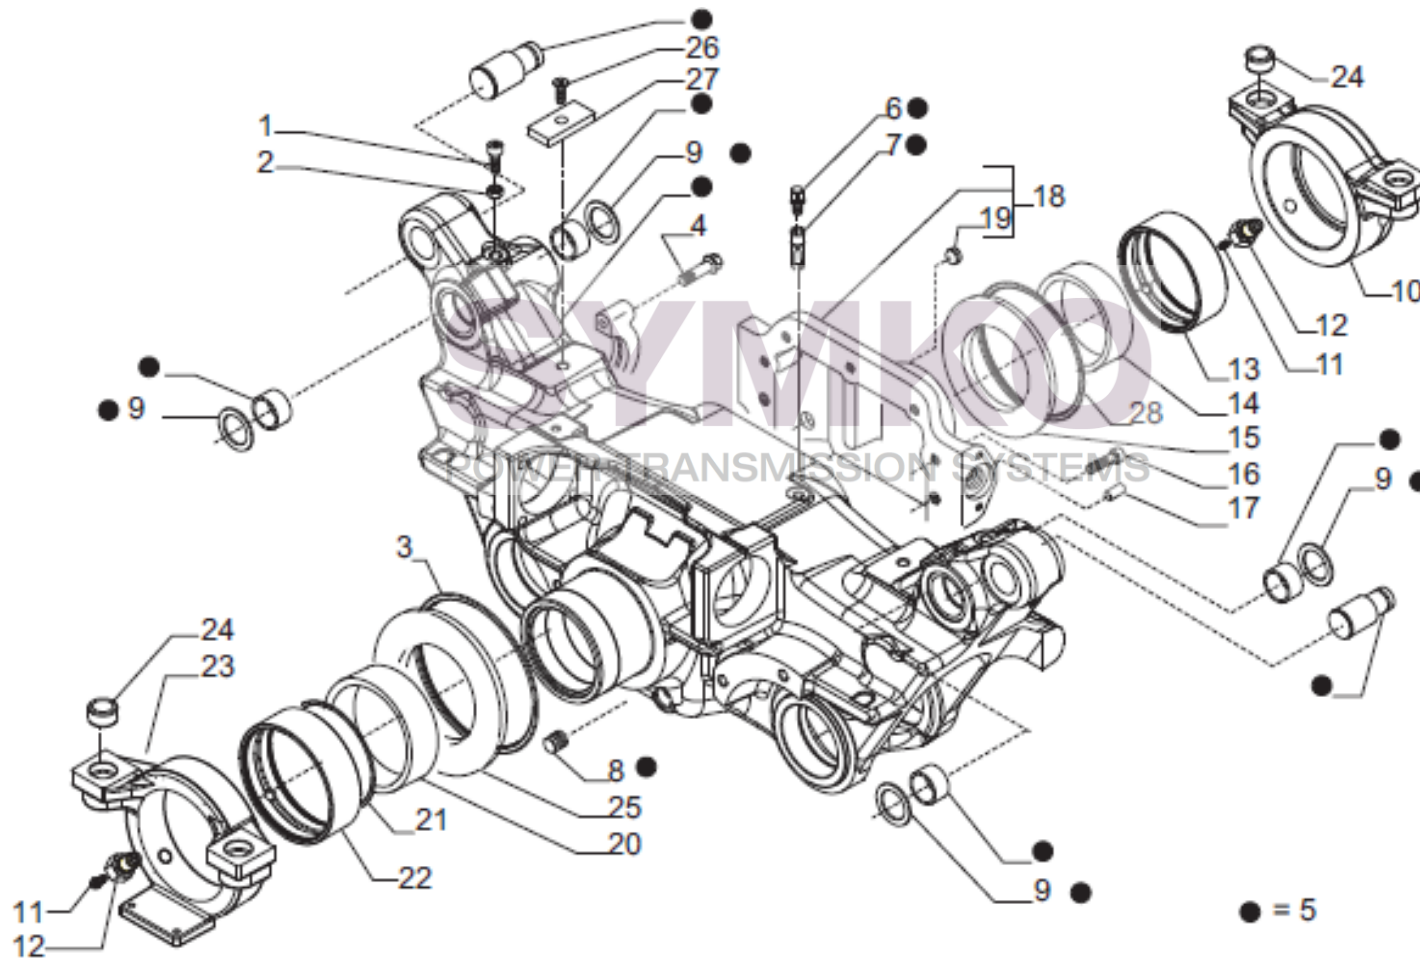

SYMKO

POWER TRANSMISSION SYSTEMS

VUES PONT CARRARO N° 412331

Vue N°1

SYMKO – Parc d’activité de Tournebride – 23 Rue de la Guillauderie 44118
LA CHEVROLIERE

Tél : 02 51 70 13 13 - fax : 02 51 70 04 04

contact@symko.fr

www.symko.fr