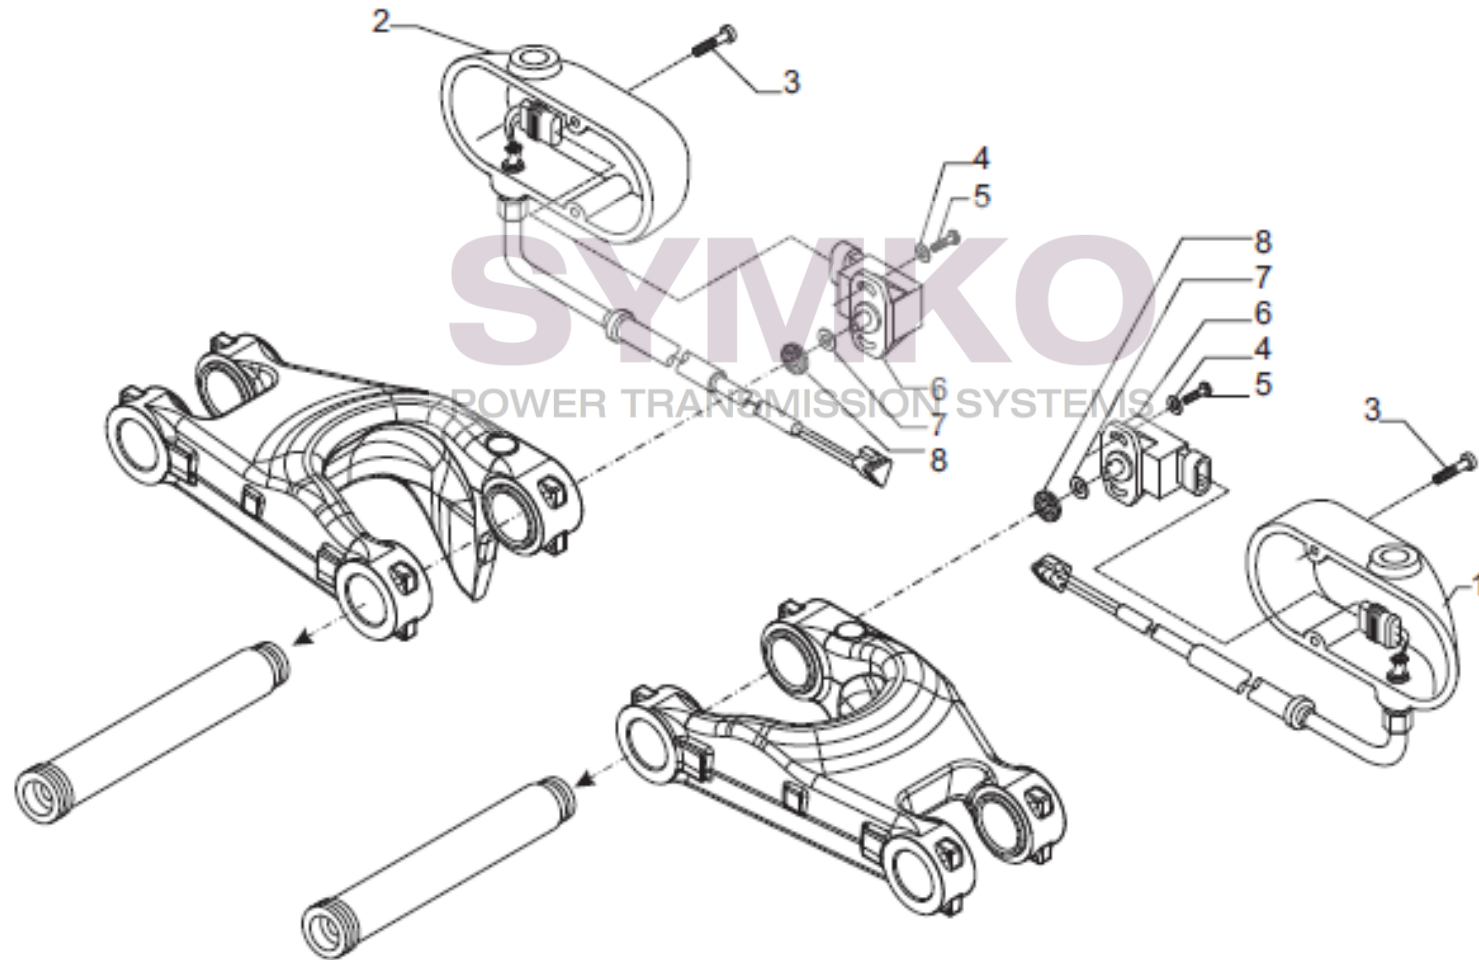

contact@symko.fr

www.symko.fr

SYMKO

POWER TRANSMISSION SYSTEMS

VUES PONT CARRARO N° 412331

Vue N°6

SYMKO – Parc d’activité de Tournebride – 23 Rue de la Guillauderie 44118
LA CHEVROLIERE

Tél : 02 51 70 13 13 - fax : 02 51 70 04 04