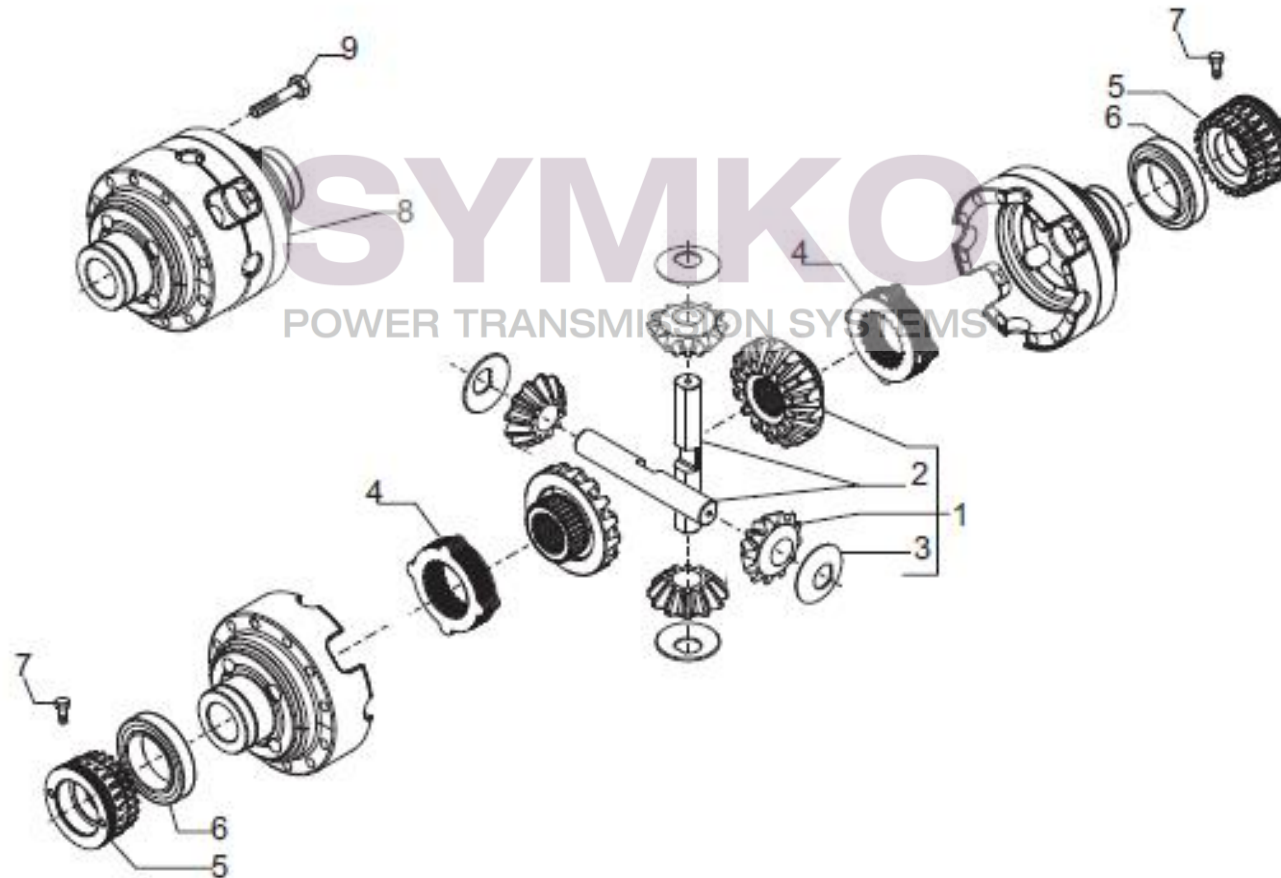

contact@symko.fr

www.symko.fr

SYMKO

POWER TRANSMISSION SYSTEMS

VUES PONT CARRARO N° 412331

Vue N°8

SYMKO – Parc d’activité de Tournebride – 23 Rue de la Guillauderie 44118
LA CHEVROLIERE

Tél : 02 51 70 13 13 - fax : 02 51 70 04 04