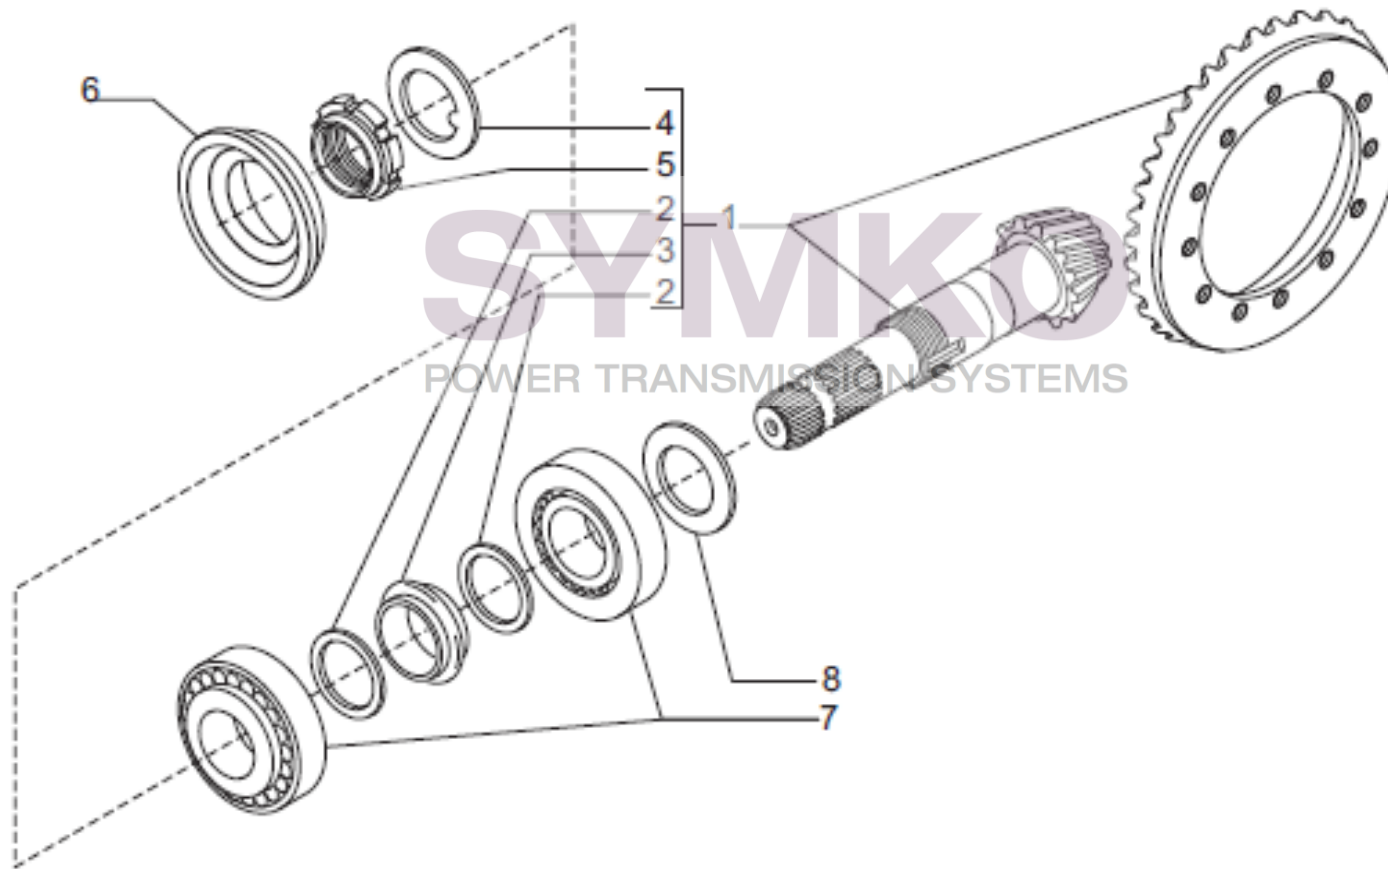

contact@symko.fr

www.symko.fr

SYMKO

POWER TRANSMISSION SYSTEMS

VUES PONT CARRARO N° 412331

Vue N°7

SYMKO – Parc d'activité de Tournebride – 23 Rue de la Guillauderie 44118
LA CHEVROLIERE

Tél : 02 51 70 13 13 - fax : 02 51 70 04 04