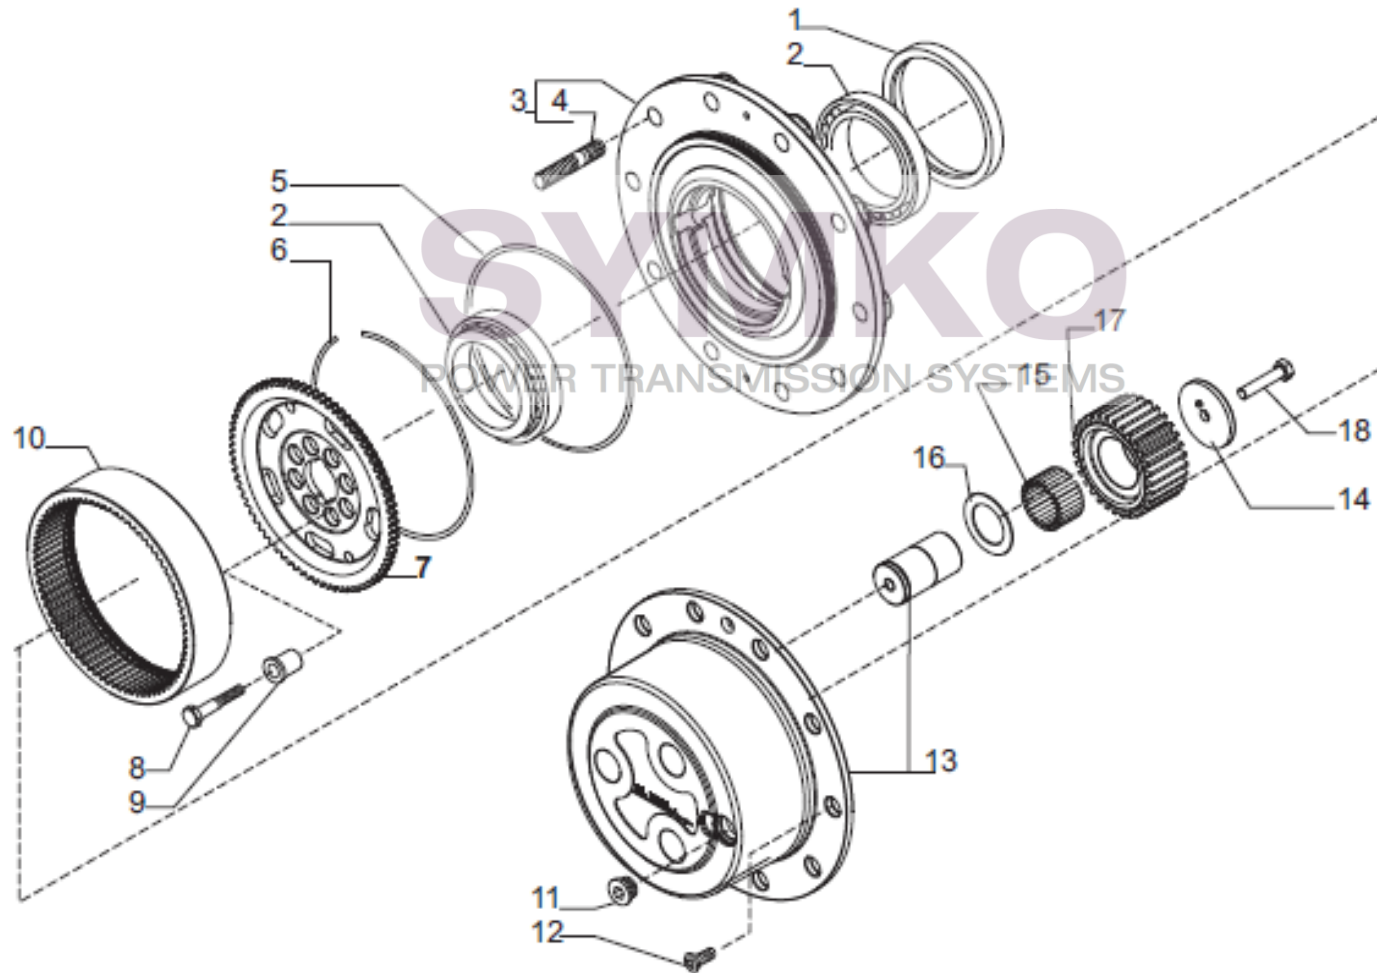

contact@symko.fr

www.symko.fr

SYMKO

POWER TRANSMISSION SYSTEMS

VUES PONT CARRARO N° 412331

Vue N°10

SYMKO – Parc d’activité de Tournebride – 23 Rue de la Guillauderie 44118
LA CHEVROLIERE

Tél : 02 51 70 13 13 - fax : 02 51 70 04 04