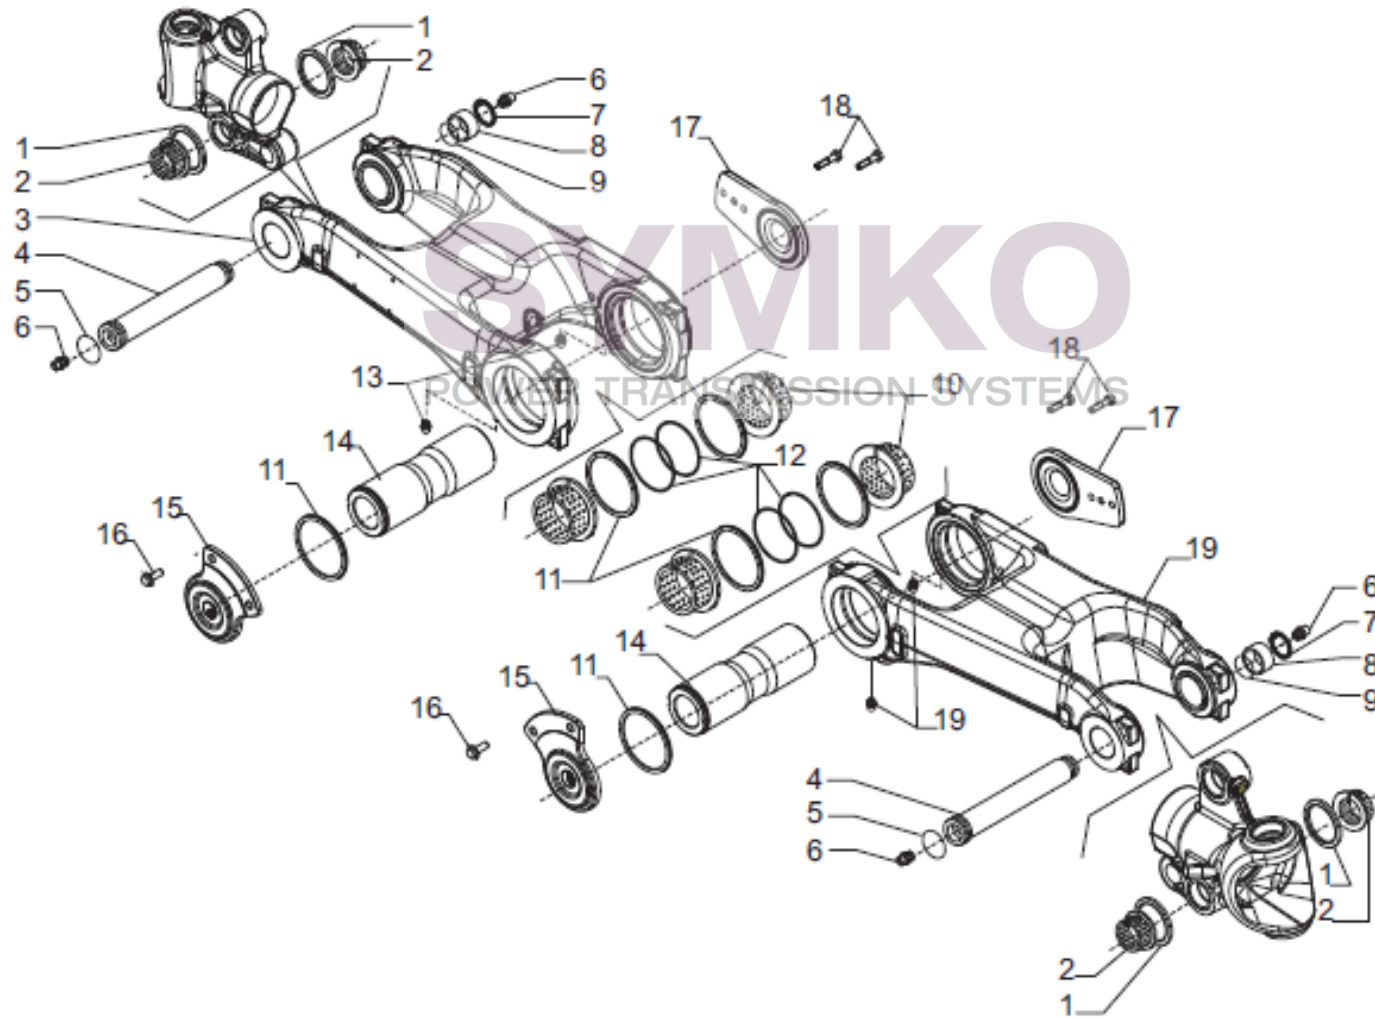

contact@symko.fr

www.symko.fr

SYMKO

POWER TRANSMISSION SYSTEMS

VUES PONT CARRARO N° 412331

Vue N°4

SYMKO – Parc d’activité de Tournebride – 23 Rue de la Guillauderie 44118
LA CHEVROLIERE

Tél : 02 51 70 13 13 - fax : 02 51 70 04 04