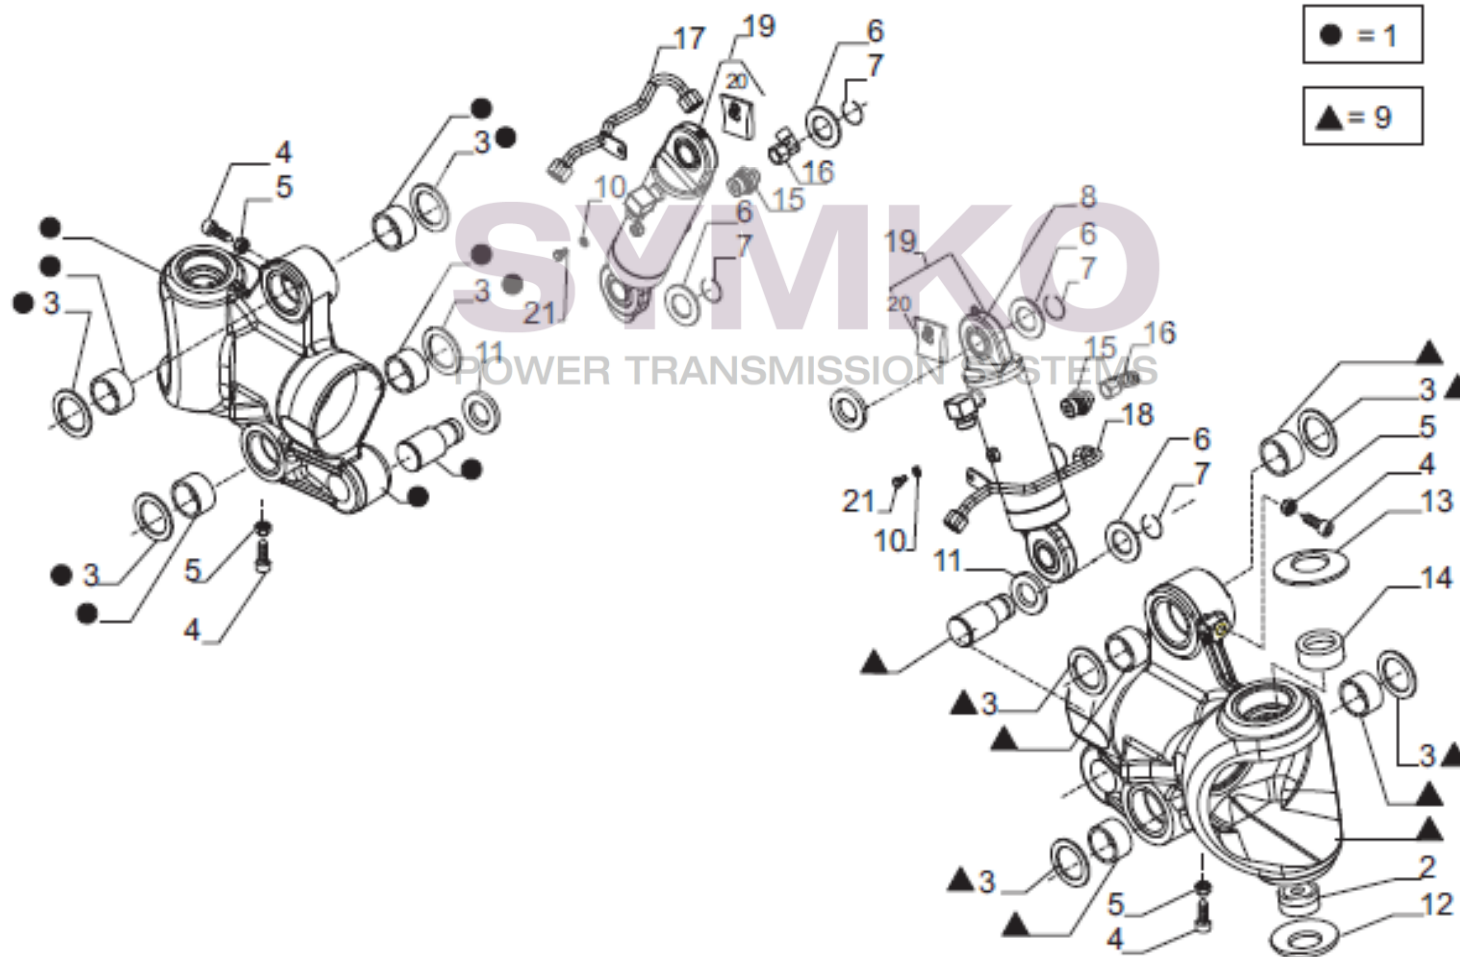

www.symko.fr

SYMKO

POWER TRANSMISSION SYSTEMS

VUES PONT CARRARO N° 412331

Vue N°2

SYMKO – Parc d’activité de Tournebride – 23 Rue de la Guillauderie 44118
LA CHEVROLIERE

Tél : 02 51 70 13 13 - fax : 02 51 70 04 04