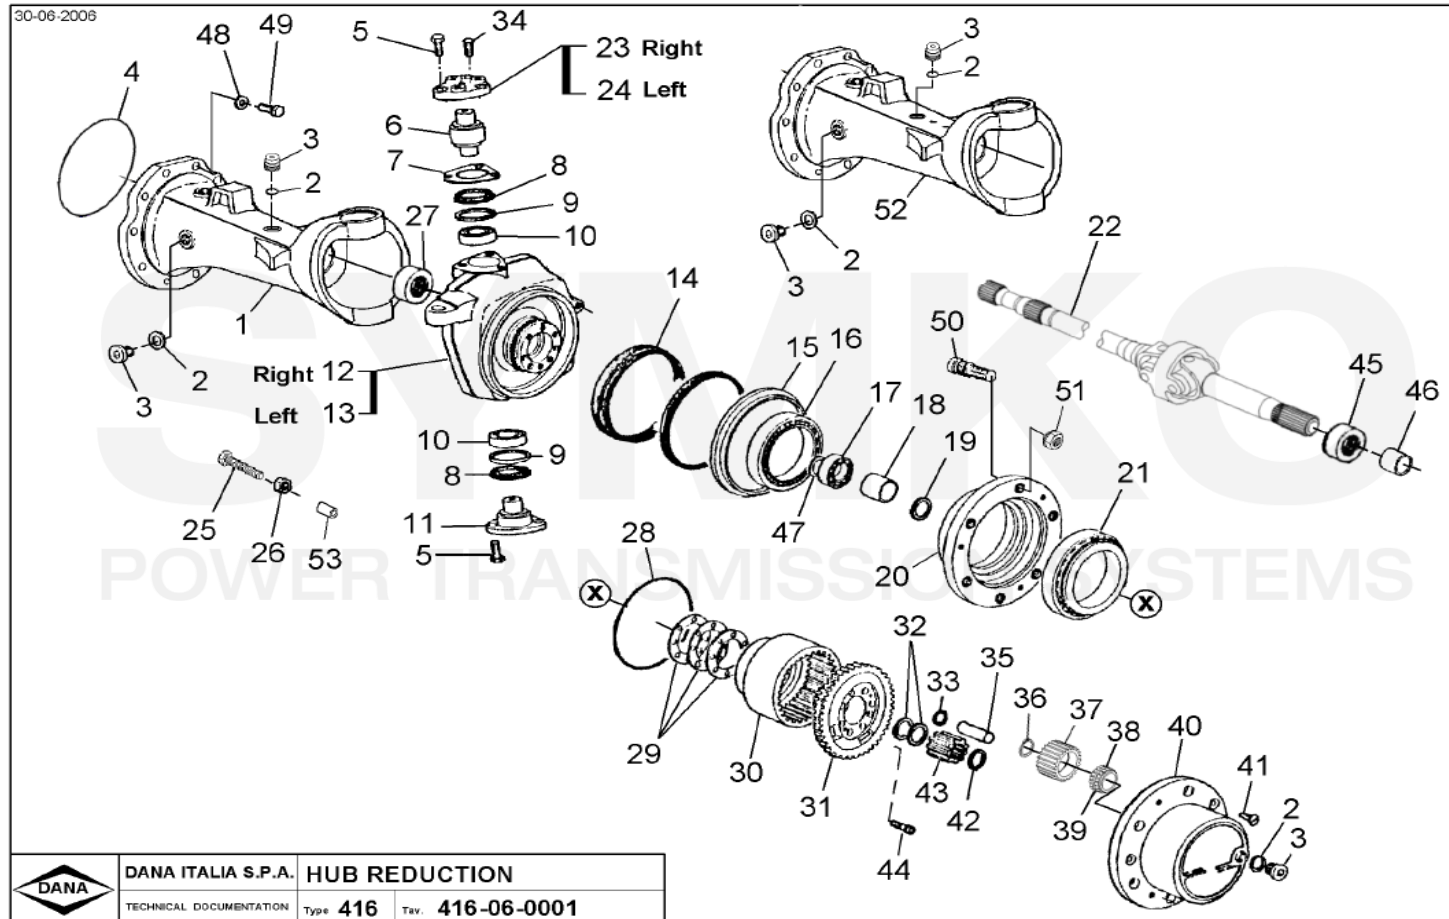

SYMKO

POWER TRANSMISSION SYSTEMS

VUES PONT DANA N° 416-104

Vue N°2

SYMKO – Parc d’activité de Tournebride – 23 Rue de la Guillauderie 44118
LA CHEVROLIERE

Tél : 02 51 70 13 13 - fax : 02 51 70 04 04

contact@symko.fr

www.symko.fr