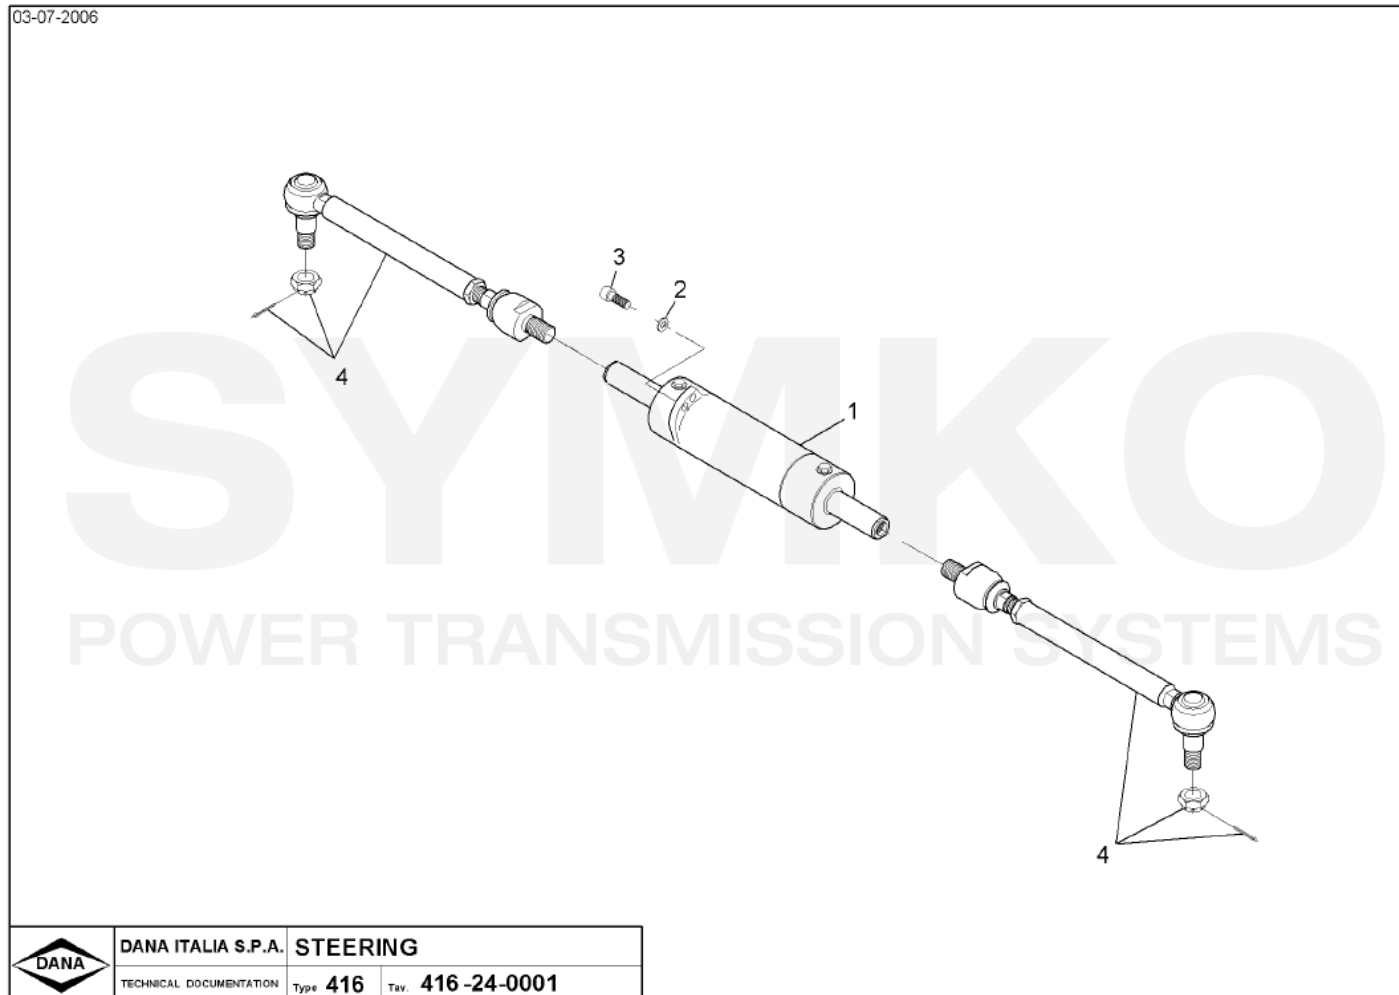

VUES PONT DANA N° 416-104

Vue N°3

SYMKO – Parc d'activité de Tournebride – 23 Rue de la Guillauderie 44118
LA CHEVROLIERE

Tél : 02 51 70 13 13 - fax : 02 51 70 04 04

contact@symko.fr

www.symko.fr