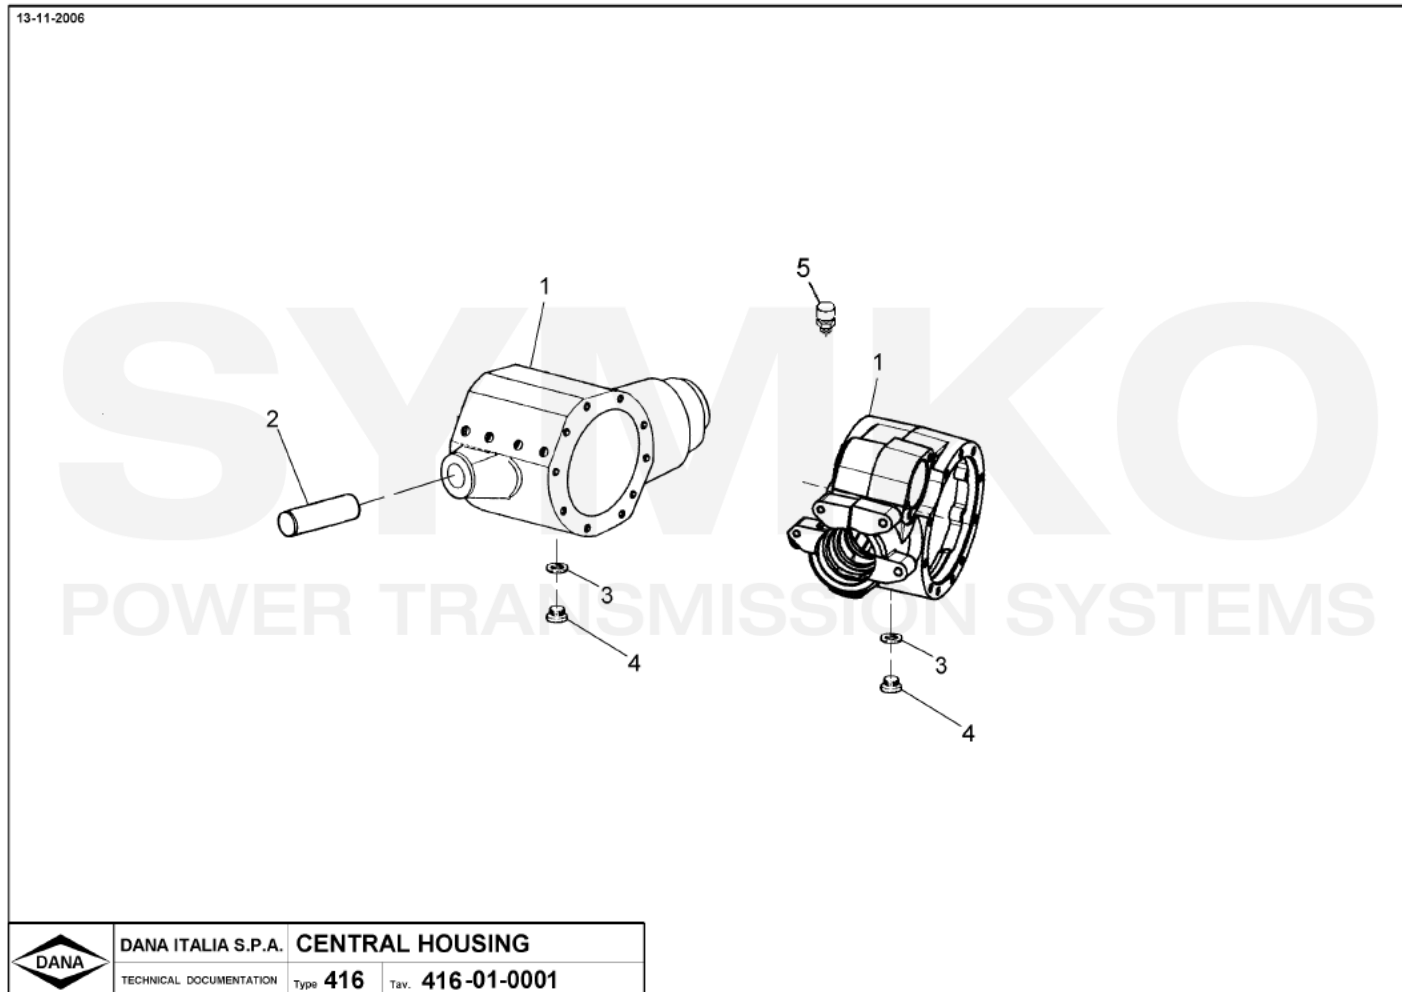

VUES PONT DANA N° 416-104

Vue N°1

**SYMKO – Parc d’activité de Tournebride – 23 Rue de la Guillauderie 44118
LA CHEVROLIERE**

Tél : 02 51 70 13 13 - fax : 02 51 70 04 04

contact@symko.fr

www.symko.fr

SYMKO

POWER TRANSMISSION SYSTEMS