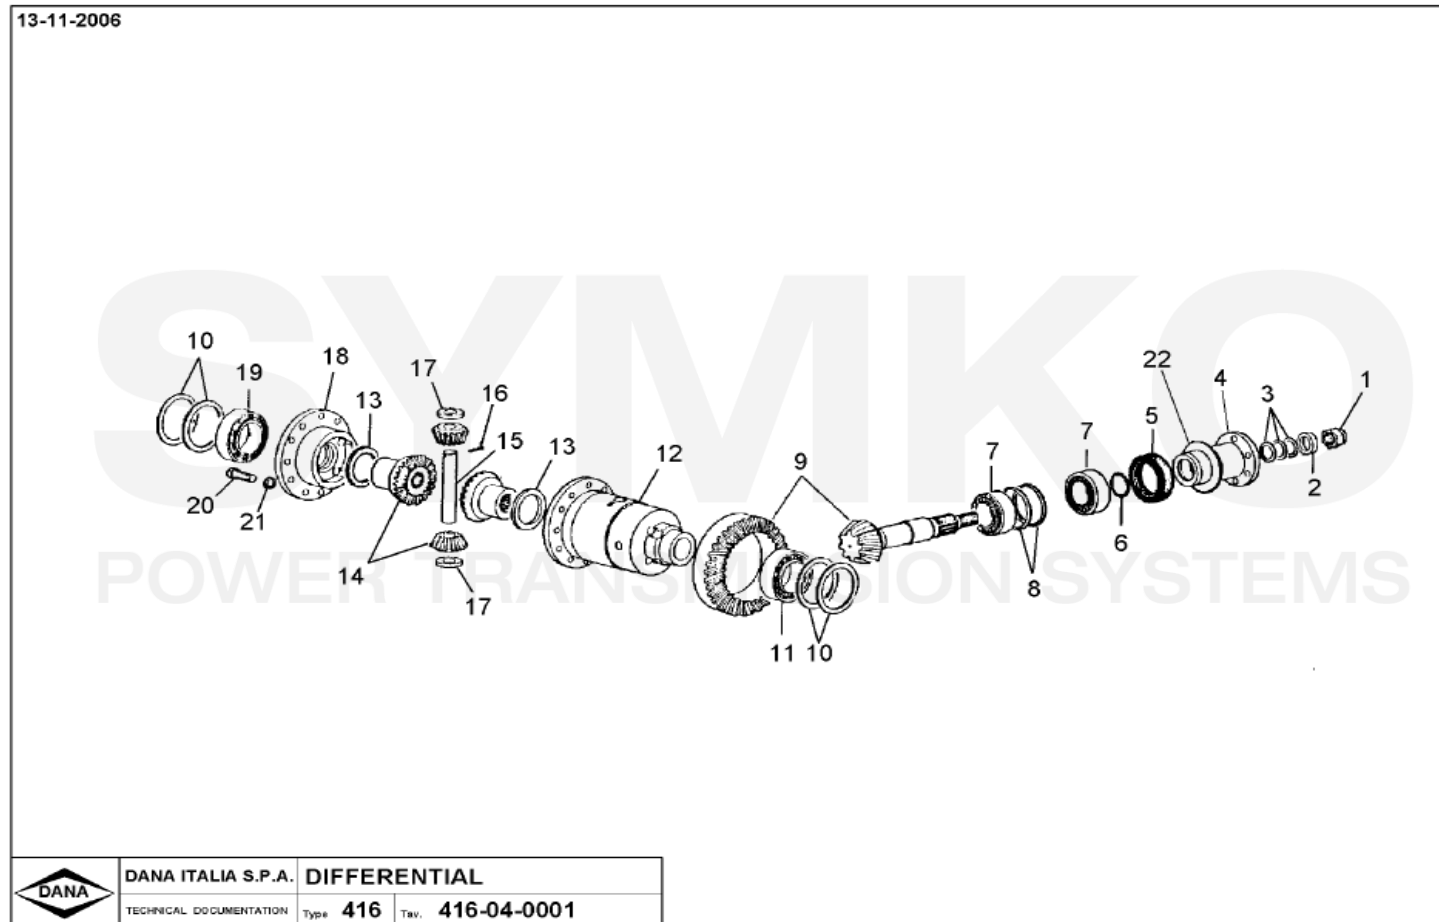

VUES PONT DANA N° 416-105

Vue N°2

SYMKO – Parc d'activité de Tournebride – 23 Rue de la Guillauderie 44118
LA CHEVROLIERE

Tél : 02 51 70 13 13 - fax : 02 51 70 04 04

contact@symko.fr

www.symko.fr