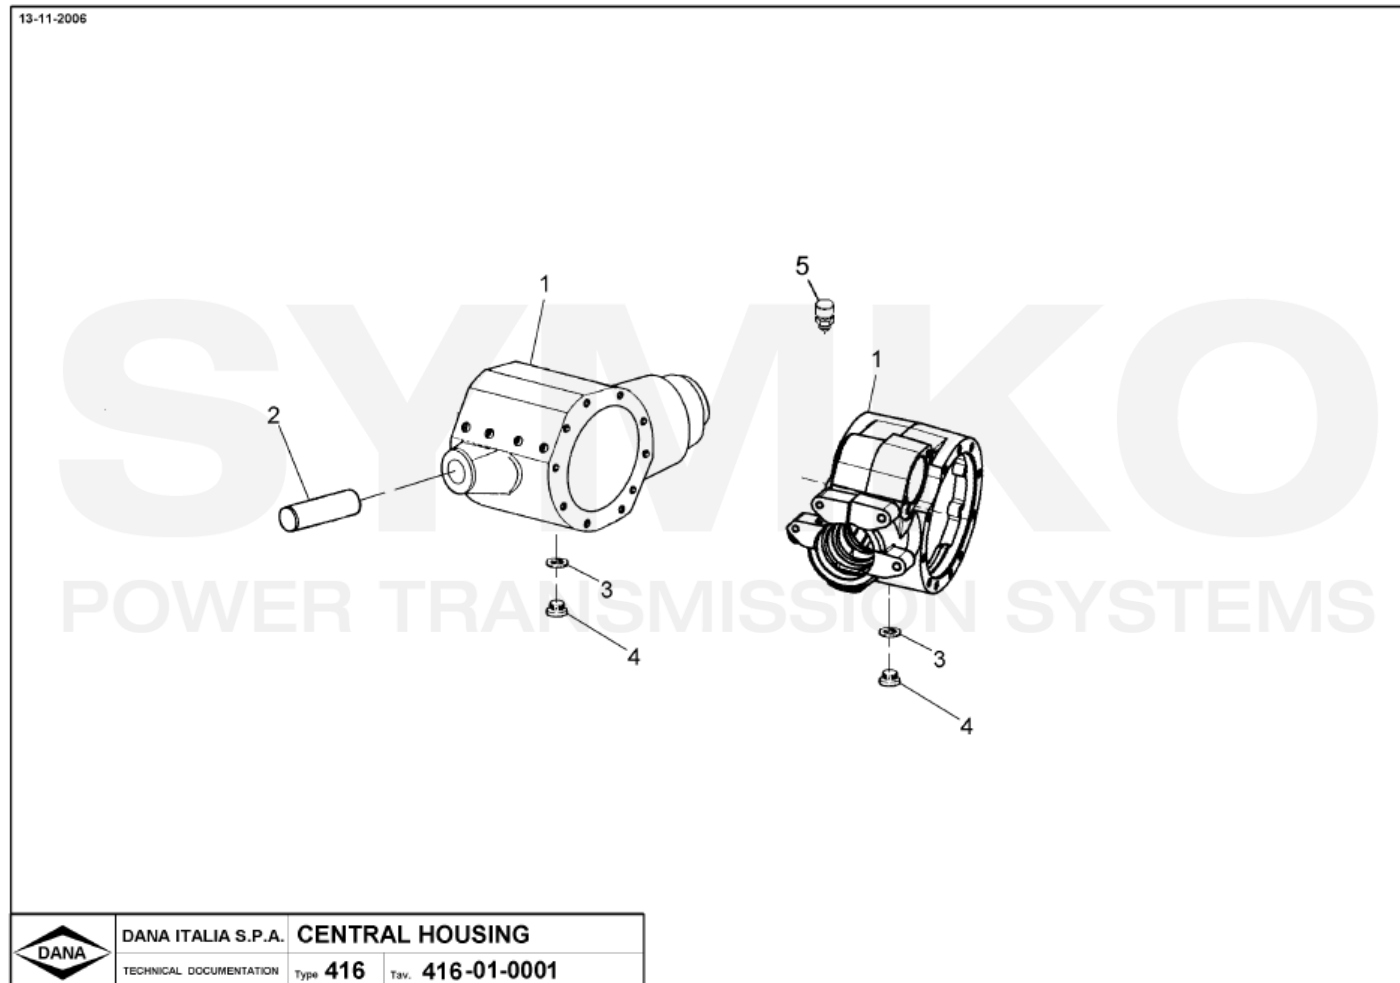

VUES PONT DANA N° 416-105

Vue N°1

**SYMKO – Parc d'activité de Tournebride – 23 Rue de la Guillauderie 44118
LA CHEVROLIERE**

Tél : 02 51 70 13 13 - fax : 02 51 70 04 04

contact@symko.fr

www.symko.fr

VUES PONT DANA N° 416-105