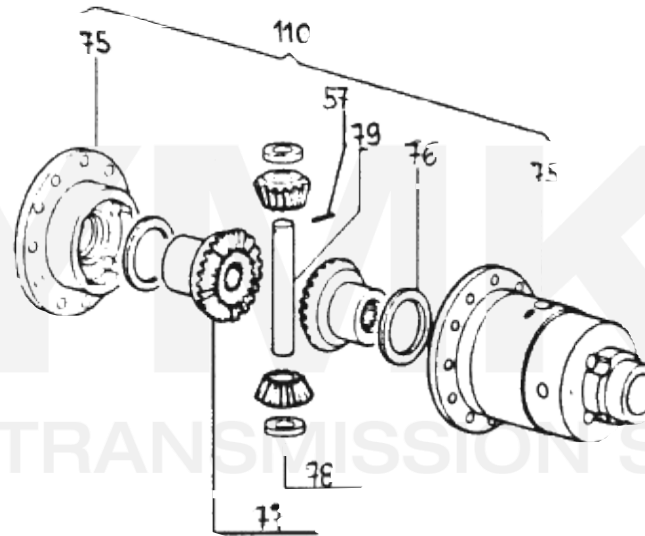

VUES PONT DANA N° 418s-94

Vue N° 7

SYMKO – Parc d'activité de Tournebride – 23 Rue de la Guillauderie 44118
LA CHEVROLIERE

Tél : 02 51 70 13 13 - fax : 02 51 70 04 04

contact@symko.fr

www.symko.fr