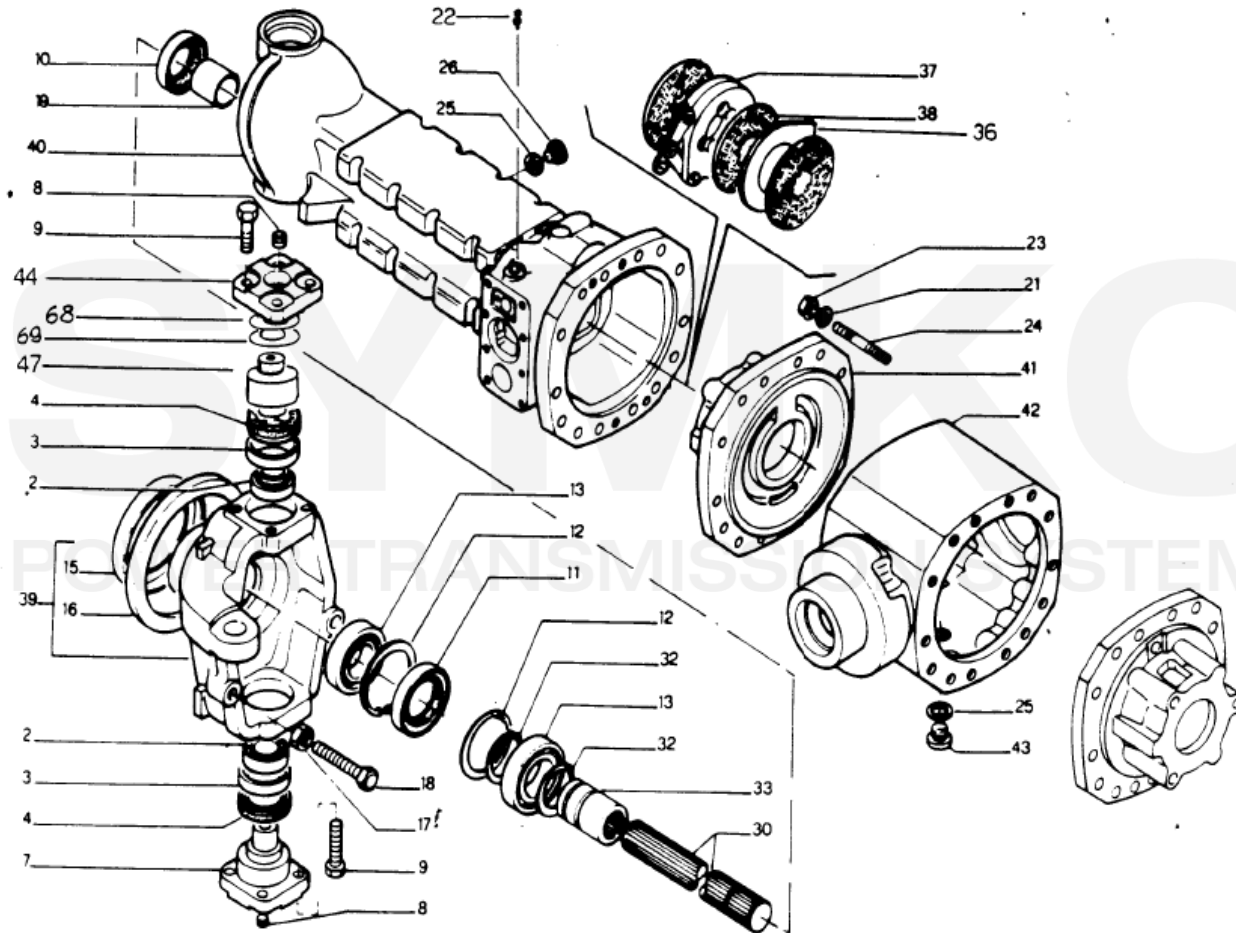

SYMKO

POWER TRANSMISSION SYSTEMS

VUES PONT DANA N° 418s-94

Vue N°1

SYMKO – Parc d’activité de Tournebride – 23 Rue de la Guillauderie 44118
LA CHEVROLIERE

Tél : 02 51 70 13 13 - fax : 02 51 70 04 04

contact@symko.fr