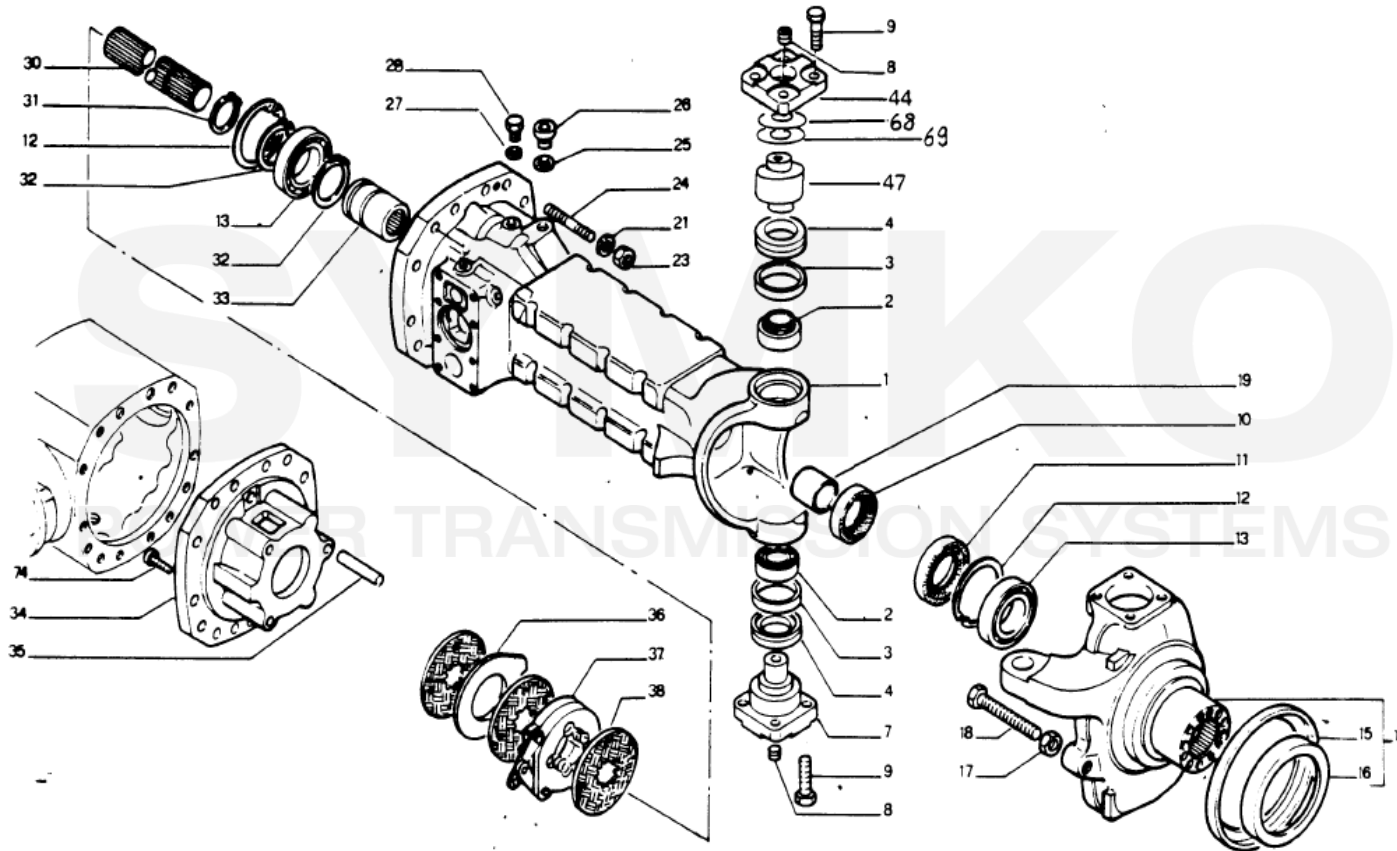

SYMKO

POWER TRANSMISSION SYSTEMS

VUES PONT DANA N° 418s-94

Vue N°2

SYMKO – Parc d'activité de Tournebride – 23 Rue de la Guillauderie 44118
LA CHEVROLIERE

Tél : 02 51 70 13 13 - fax : 02 51 70 04 04

contact@symko.fr

www.symko.fr