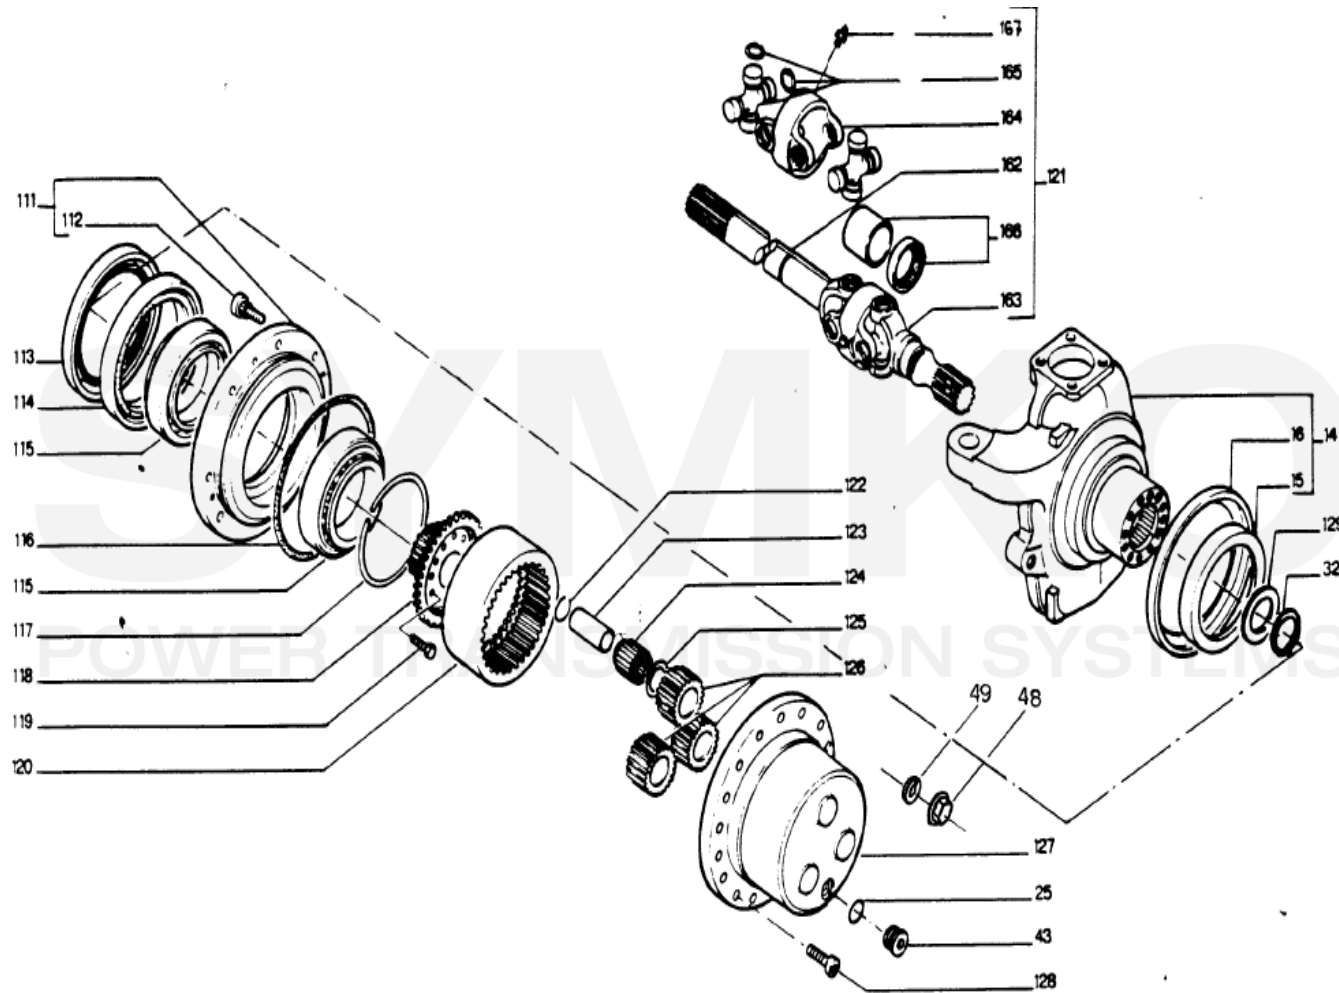

contact@symko.fr

www.symko.fr

SYMKO

POWER TRANSMISSION SYSTEMS

VUES PONT DANA N° 418s-94

Vue N°3

SYMKO – Parc d'activité de Tournebride – 23 Rue de la Guillauderie 44118
LA CHEVROLIERE

Tél : 02 51 70 13 13 - fax : 02 51 70 04 04