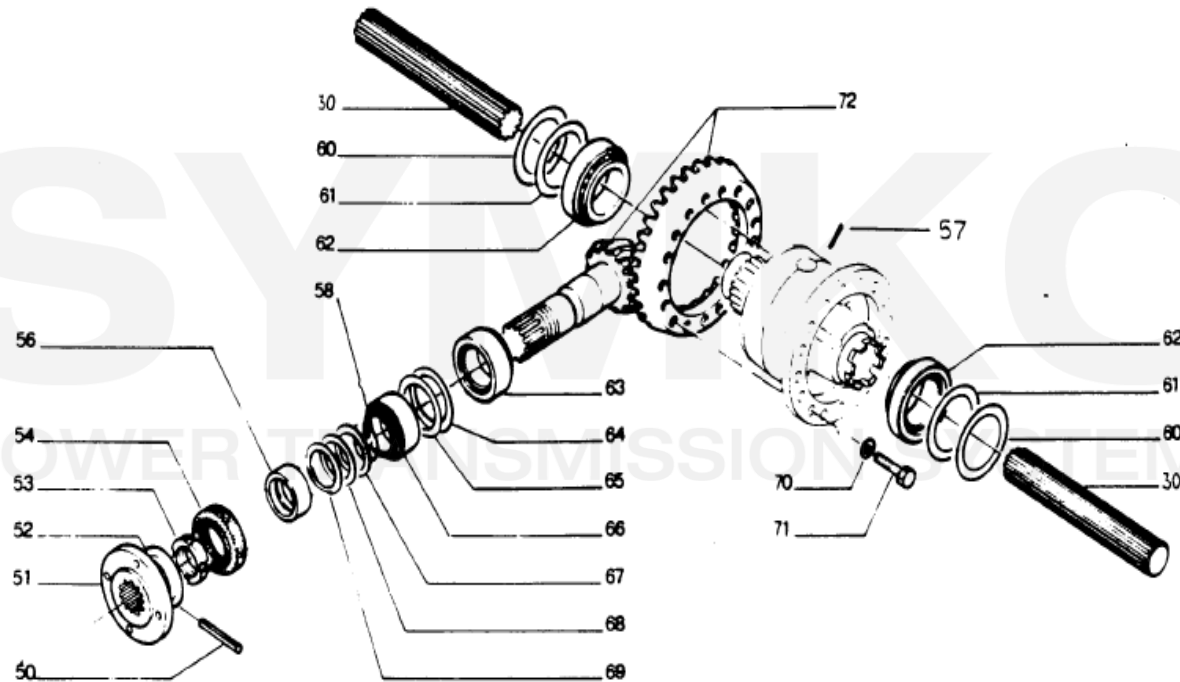

VUES PONT DANA N° 418s-94

Vue N°4

SYMKO – Parc d'activité de Tournebride – 23 Rue de la Guillauderie 44118
LA CHEVROLIERE

Tél : 02 51 70 13 13 - fax : 02 51 70 04 04

contact@symko.fr

www.symko.fr