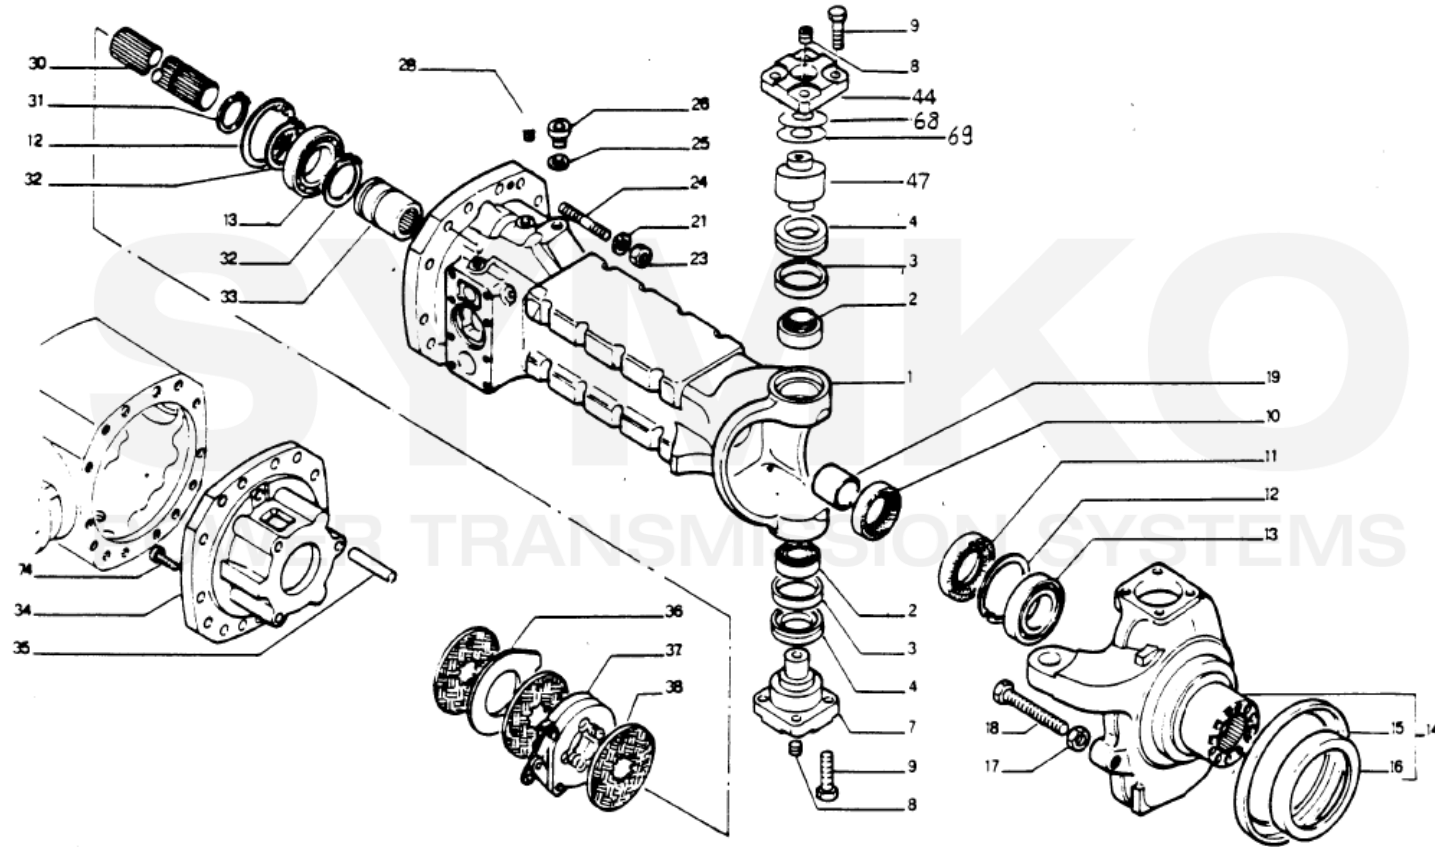

SYMKO

POWER TRANSMISSION SYSTEMS

VUES PONT DANA N° 418s-97

Vue N°2

SYMKO – Parc d'activité de Tournebride – 23 Rue de la Guillauderie 44118
LA CHEVROLIERE

Tél : 02 51 70 13 13 - fax : 02 51 70 04 04

contact@symko.fr

www.symko.fr