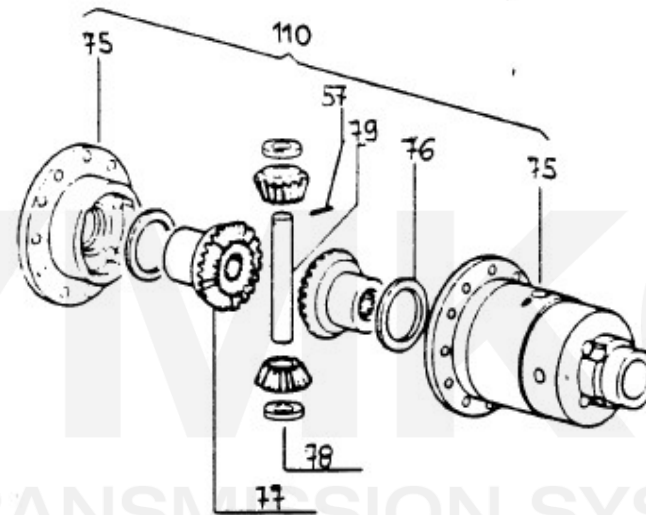

VUES PONT DANA N° 418s-97

Vue N°6

SYMKO – Parc d'activité de Tournebride – 23 Rue de la Guillauderie 44118
LA CHEVROLIERE

Tél : 02 51 70 13 13 - fax : 02 51 70 04 04

contact@symko.fr

www.symko.fr