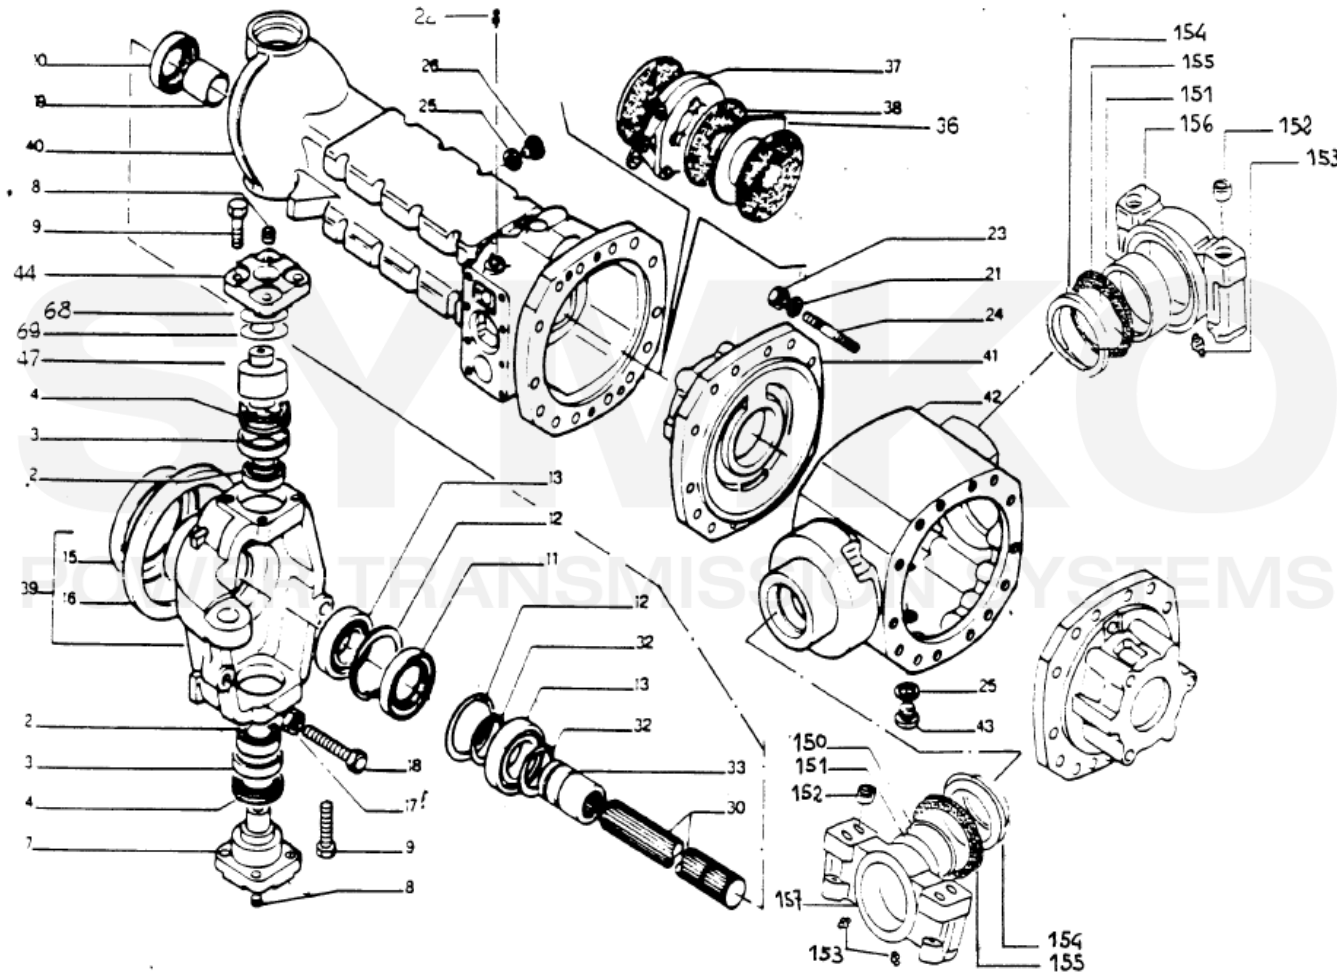

SYMKO

POWER TRANSMISSION SYSTEMS

VUES PONT DANA N° 418s-97

Vue N°1

SYMKO – Parc d'activité de Tournebride – 23 Rue de la Guillauderie 44118
LA CHEVROLIERE

Tél : 02 51 70 13 13 - fax : 02 51 70 04 04

contact@symko.fr