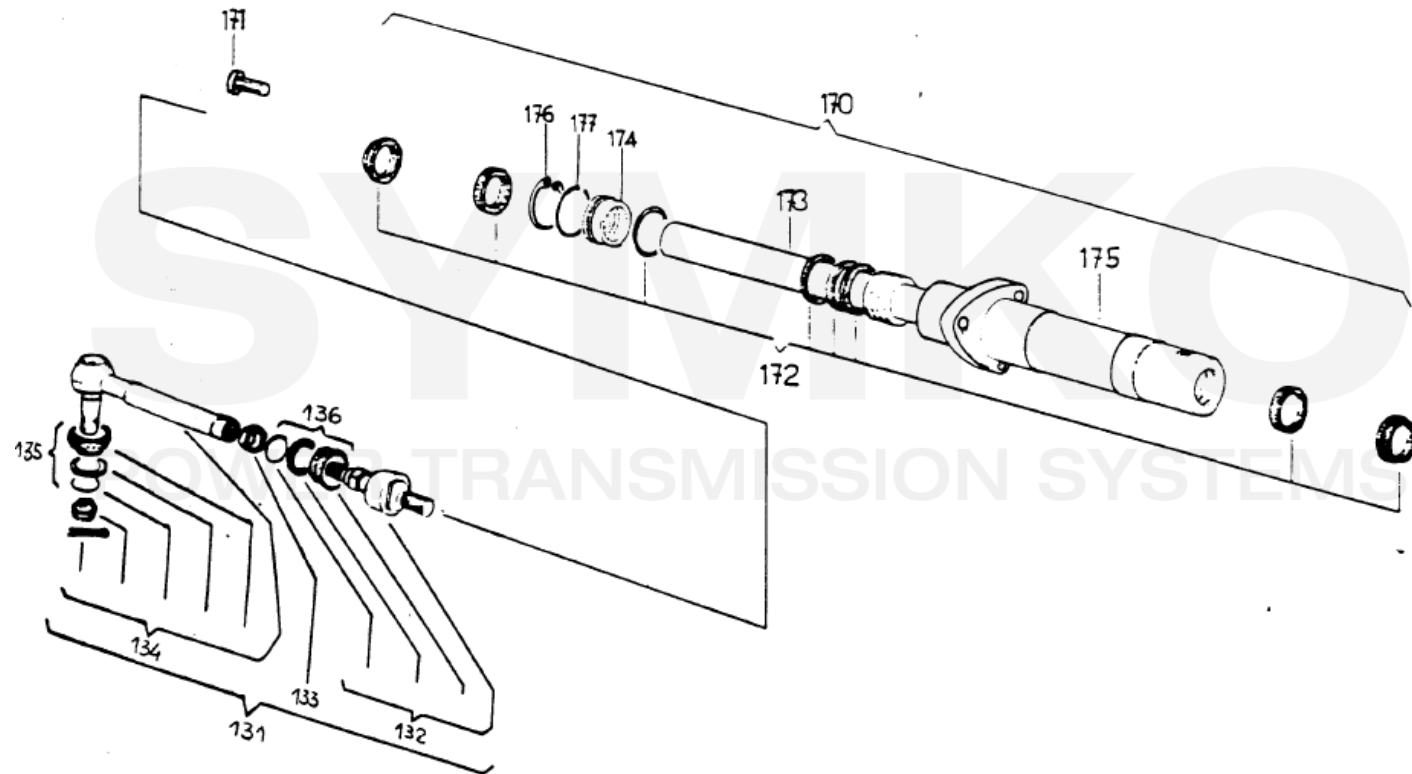

SYMKO

POWER TRANSMISSION SYSTEMS

VUES PONT DANA N° 418s-97

Vue N°5

SYMKO – Parc d'activité de Tournebride – 23 Rue de la Guillauderie 44118
LA CHEVROLIERE

Tél : 02 51 70 13 13 - fax : 02 51 70 04 04

contact@symko.fr

www.symko.fr