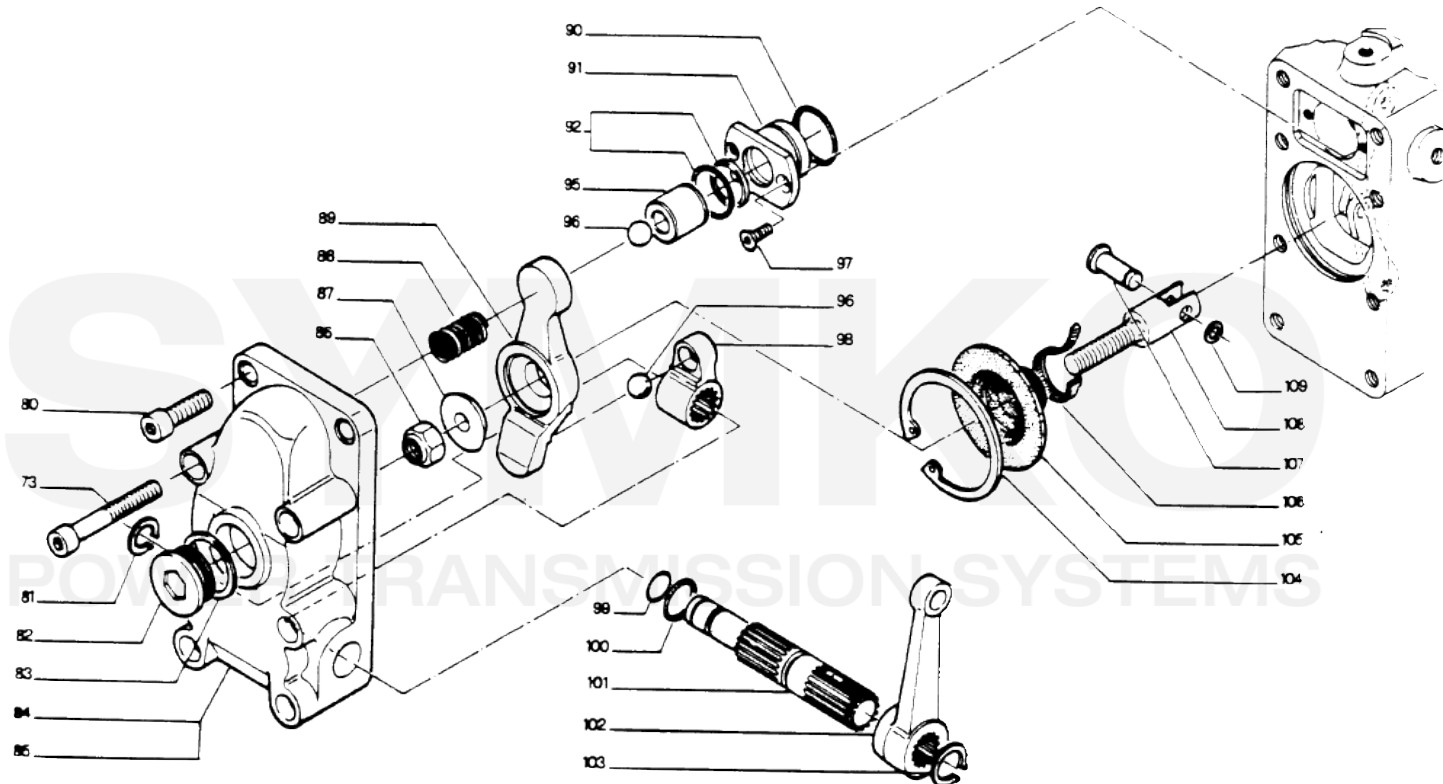

SYMKO

POWER TRANSMISSION SYSTEMS

VUES PONT DANA N° 418s-97

Vue N°7

SYMKO – Parc d’activité de Tournebride – 23 Rue de la Guillauderie 44118
LA CHEVROLIERE

Tél : 02 51 70 13 13 - fax : 02 51 70 04 04

contact@symko.fr

www.symko.fr