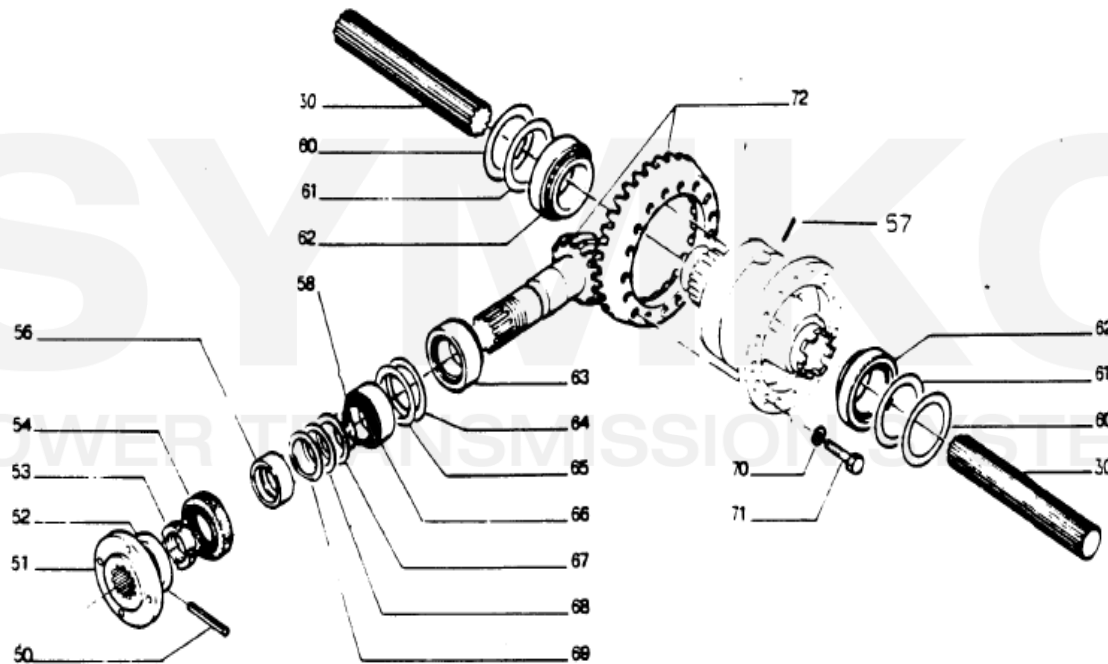

VUES PONT DANA N° 418s-97

Vue N°4

SYMKO – Parc d'activité de Tournebride – 23 Rue de la Guillauderie 44118
LA CHEVROLIERE

Tél : 02 51 70 13 13 - fax : 02 51 70 04 04

contact@symko.fr

www.symko.fr