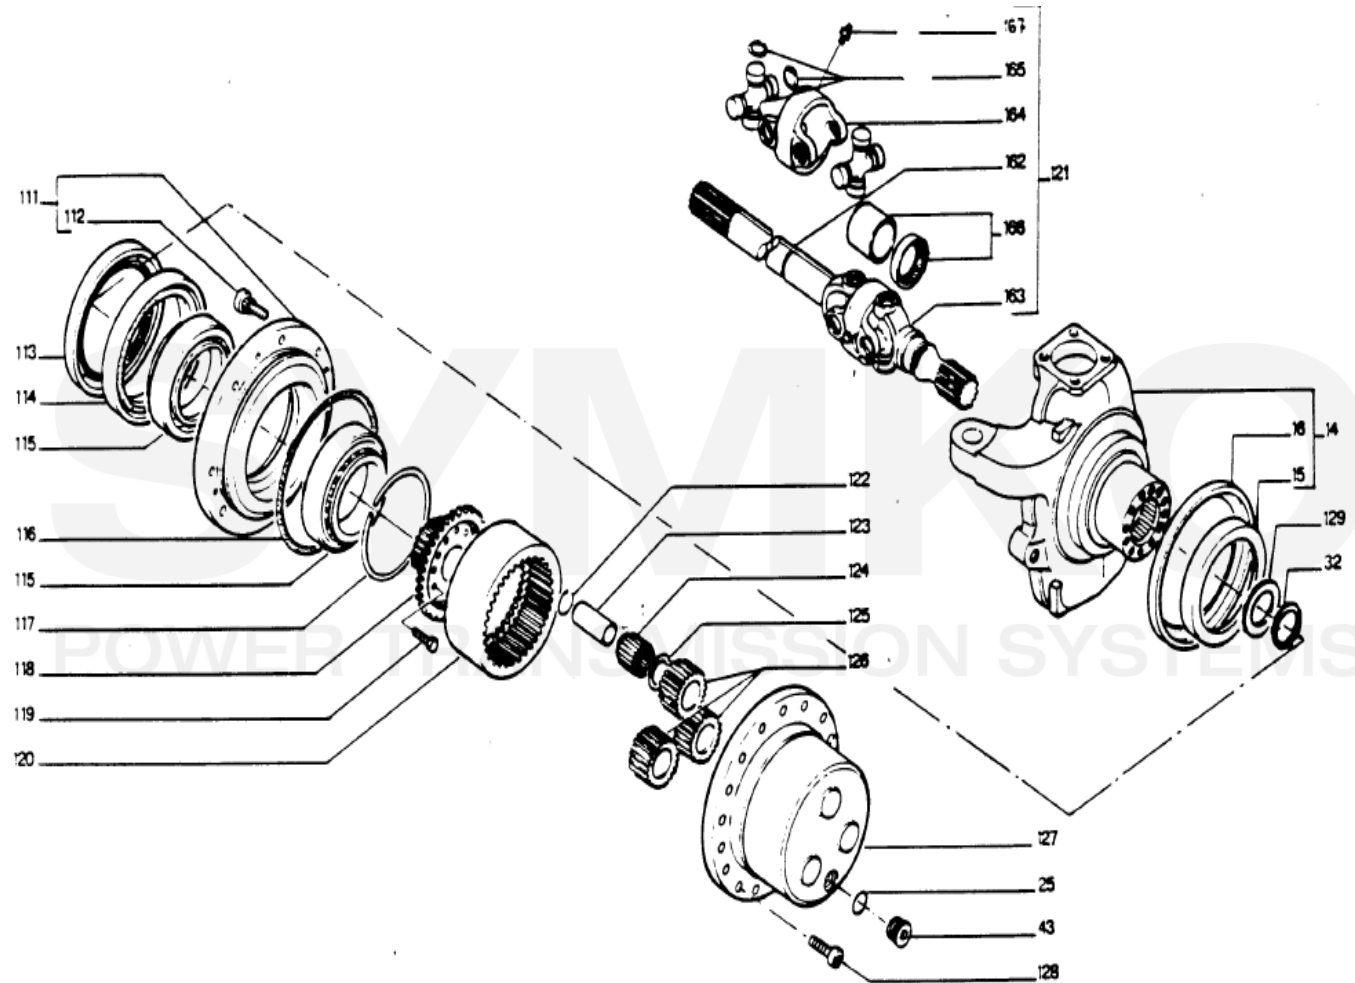

contact@symko.fr

www.symko.fr

SYMKO

POWER TRANSMISSION SYSTEMS

VUES PONT DANA N° 418s-97

Vue N°3

SYMKO – Parc d'activité de Tournebride – 23 Rue de la Guillauderie 44118
LA CHEVROLIERE

Tél : 02 51 70 13 13 - fax : 02 51 70 04 04