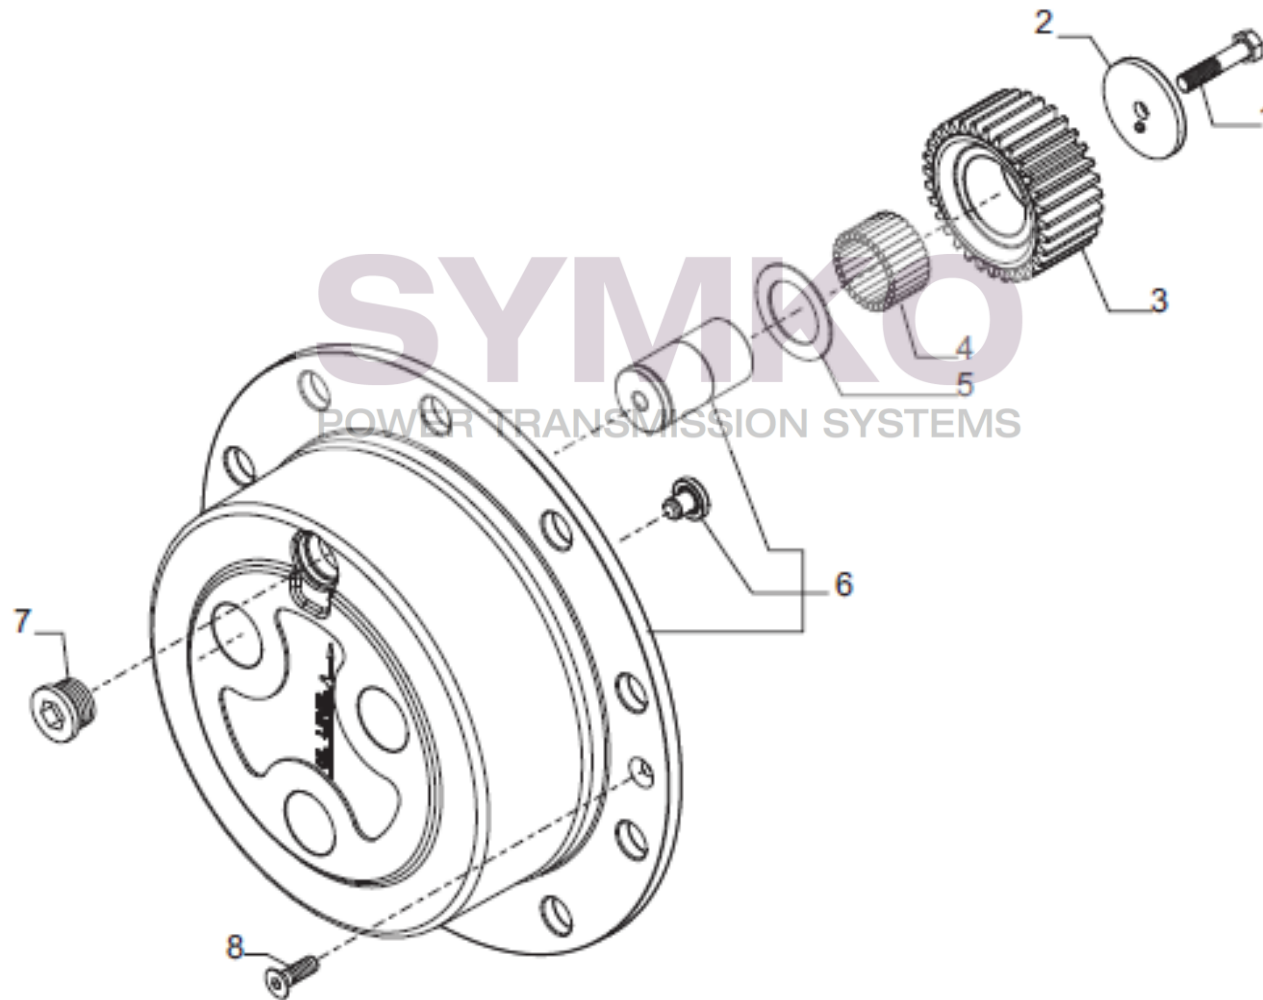

contact@symko.fr

www.symko.fr

SYMKO

POWER TRANSMISSION SYSTEMS

VUES PONT CARRARO N° 422991

Vue N°10

SYMKO – Parc d’activité de Tournebride – 23 Rue de la Guillauderie 44118
LA CHEVROLIERE

Tél : 02 51 70 13 13 - fax : 02 51 70 04 04