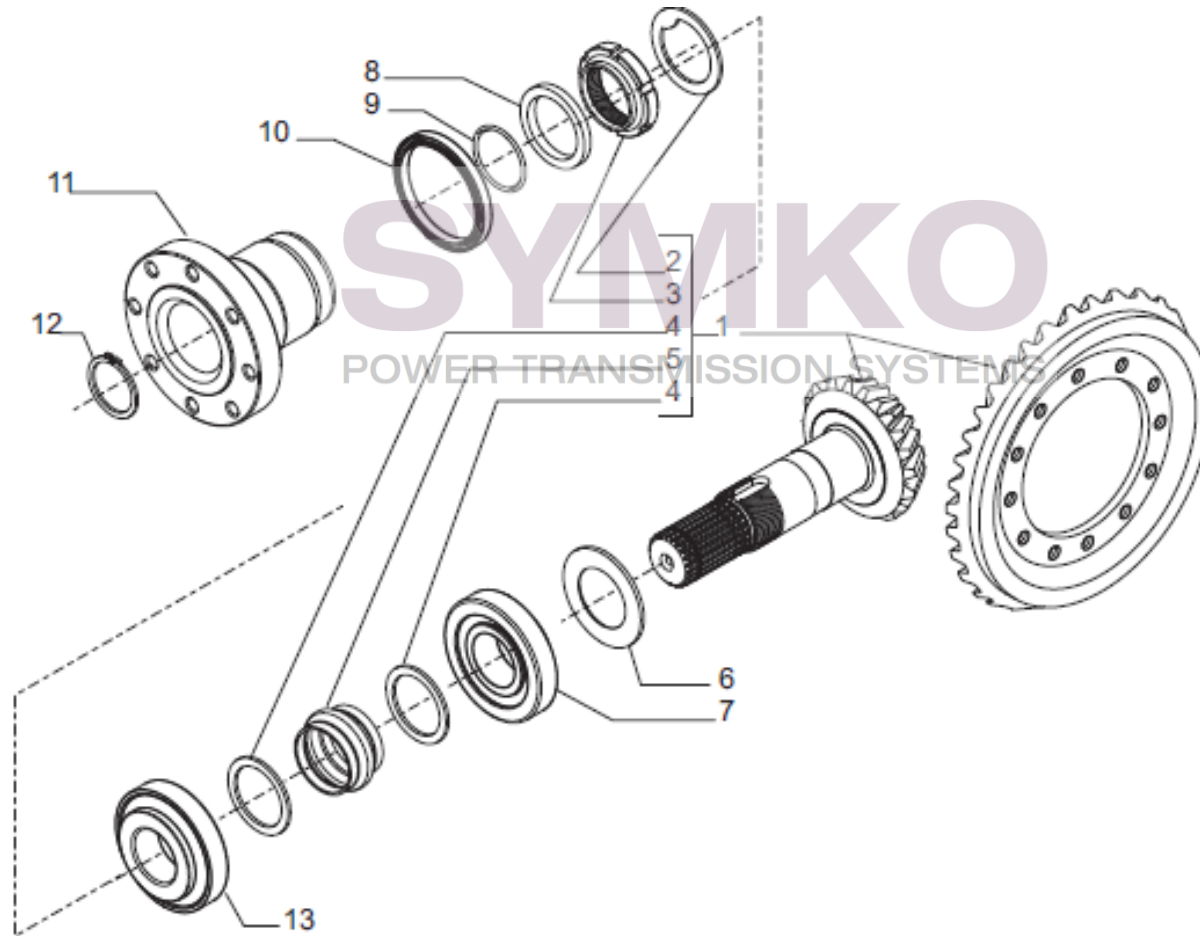

contact@symko.fr

www.symko.fr

SYMKO

POWER TRANSMISSION SYSTEMS

VUES PONT CARRARO N° 422991

Vue N°5

SYMKO – Parc d’activité de Tournebride – 23 Rue de la Guillauderie 44118
LA CHEVROLIERE

Tél : 02 51 70 13 13 - fax : 02 51 70 04 04