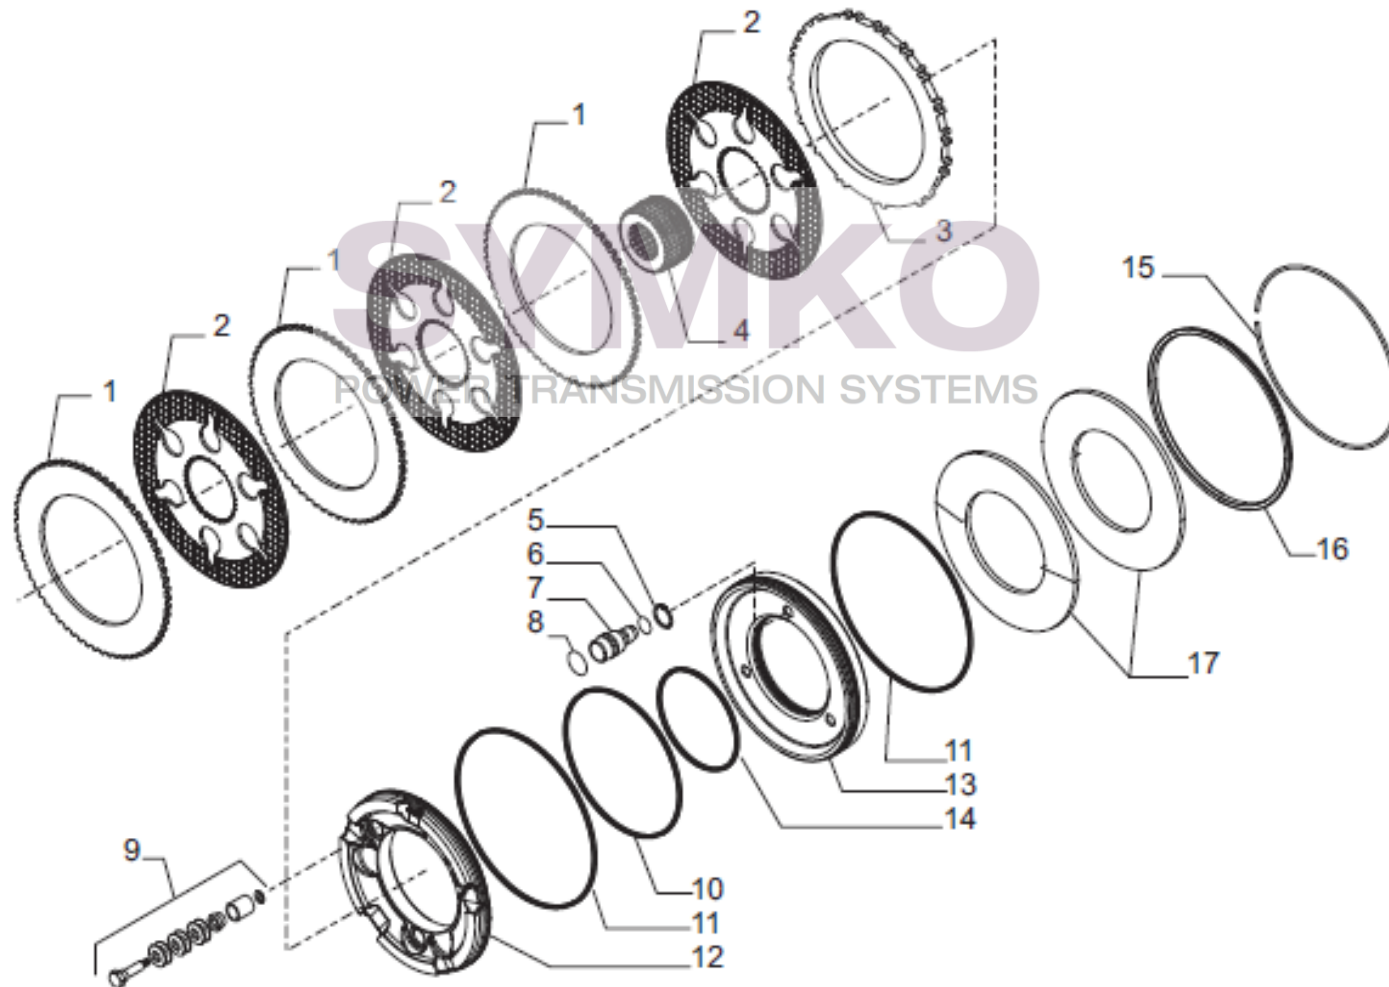

contact@symko.fr

www.symko.fr

SYMKO

POWER TRANSMISSION SYSTEMS

VUES PONT CARRARO N° 422991

Vue N°8

SYMKO – Parc d’activité de Tournebride – 23 Rue de la Guillauderie 44118
LA CHEVROLIERE

Tél : 02 51 70 13 13 - fax : 02 51 70 04 04