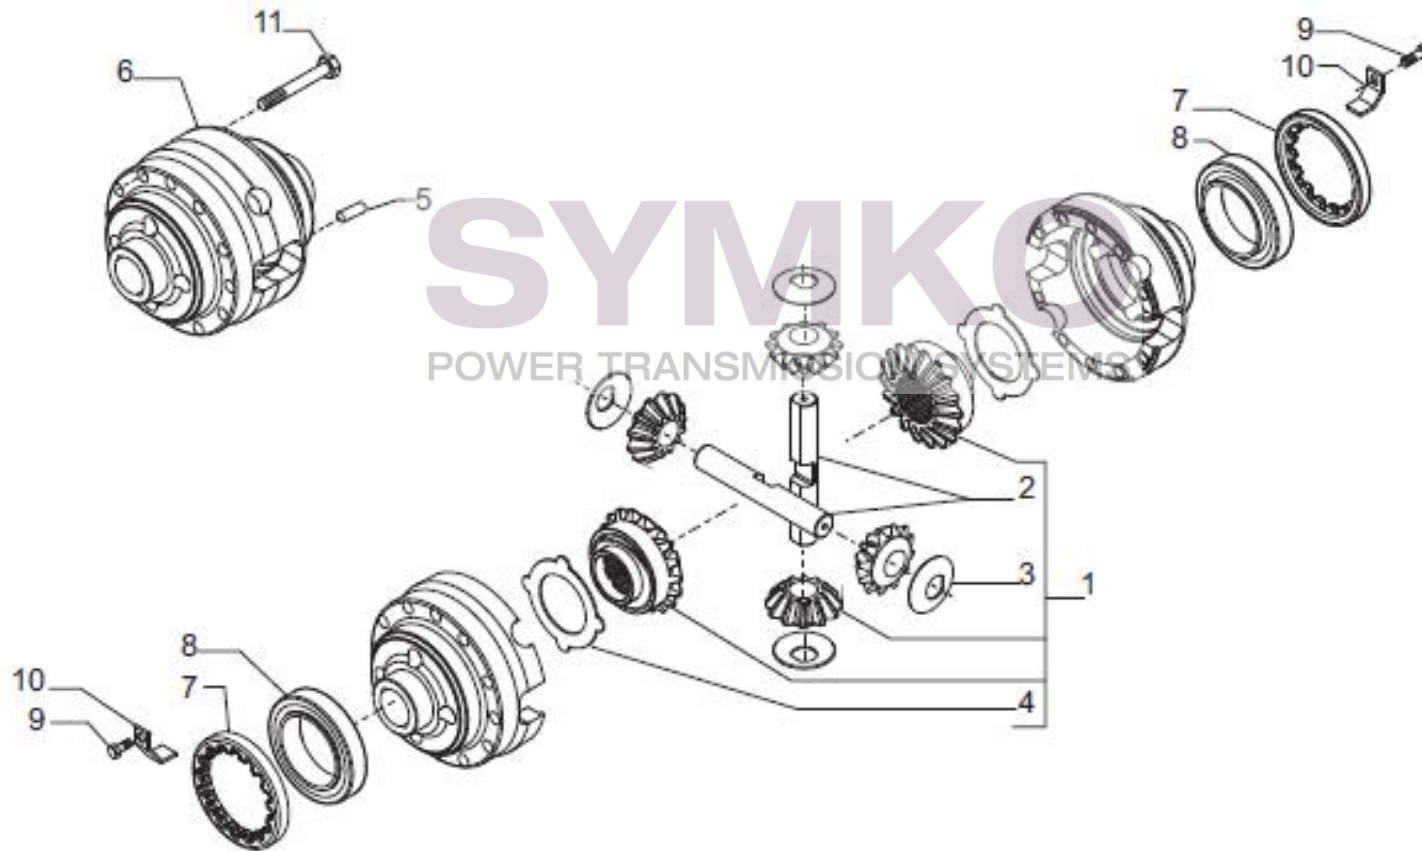

contact@symko.fr

www.symko.fr

SYMKO

POWER TRANSMISSION SYSTEMS

VUES PONT CARRARO N° 422991

Vue N°6

SYMKO – Parc d’activité de Tournebride – 23 Rue de la Guillauderie 44118
LA CHEVROLIERE

Tél : 02 51 70 13 13 - fax : 02 51 70 04 04