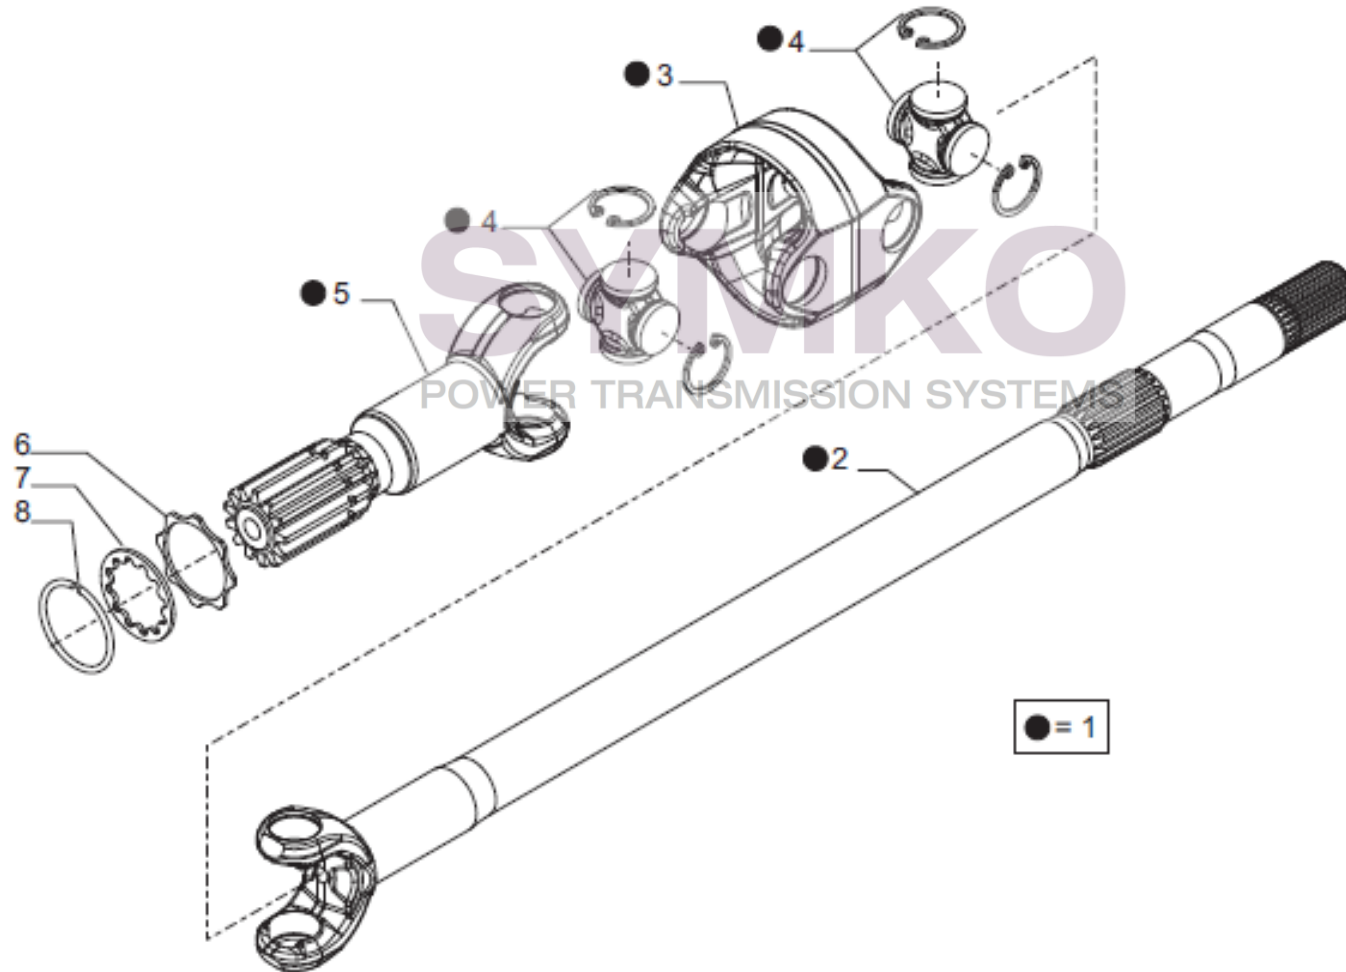

contact@symko.fr

www.symko.fr

SYMKO

POWER TRANSMISSION SYSTEMS

VUES PONT CARRARO N° 422991

Vue N°7

SYMKO – Parc d'activité de Tournebride – 23 Rue de la Guillauderie 44118
LA CHEVROLIERE

Tél : 02 51 70 13 13 - fax : 02 51 70 04 04