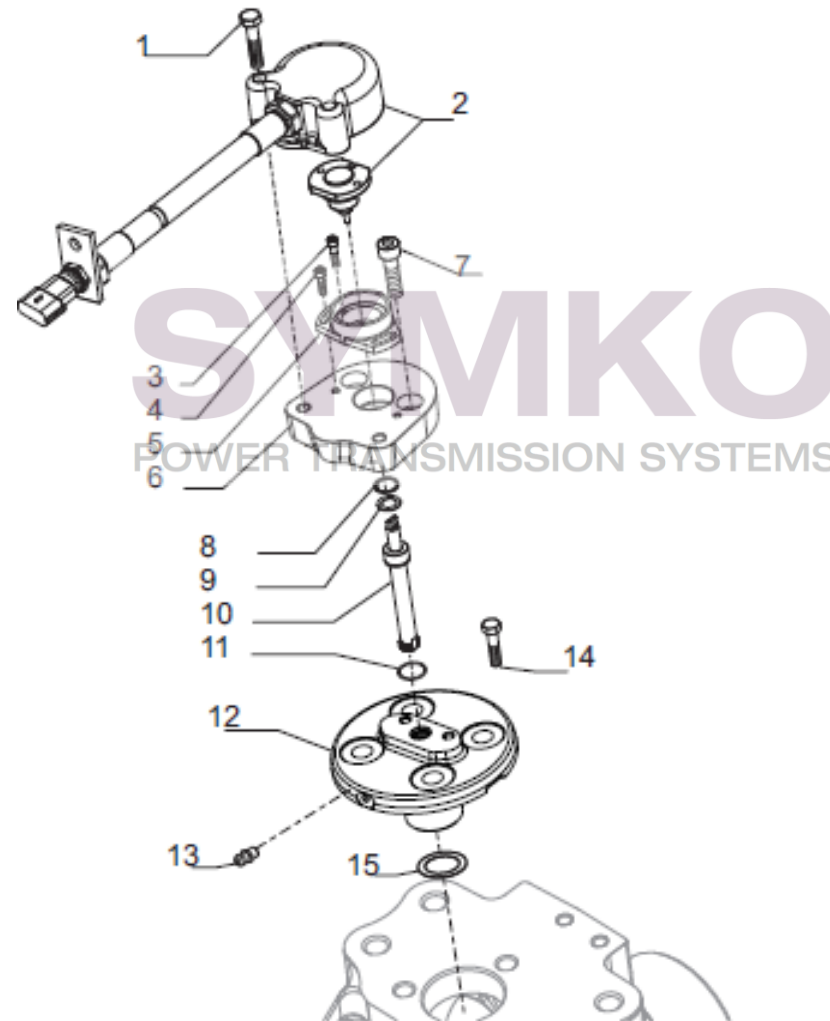

contact@symko.fr

www.symko.fr

SYMKO

POWER TRANSMISSION SYSTEMS

VUES PONT CARRARO N° 422991

Vue N°4

SYMKO – Parc d'activité de Tournebride – 23 Rue de la Guillauderie 44118
LA CHEVROLIERE

Tél : 02 51 70 13 13 - fax : 02 51 70 04 04