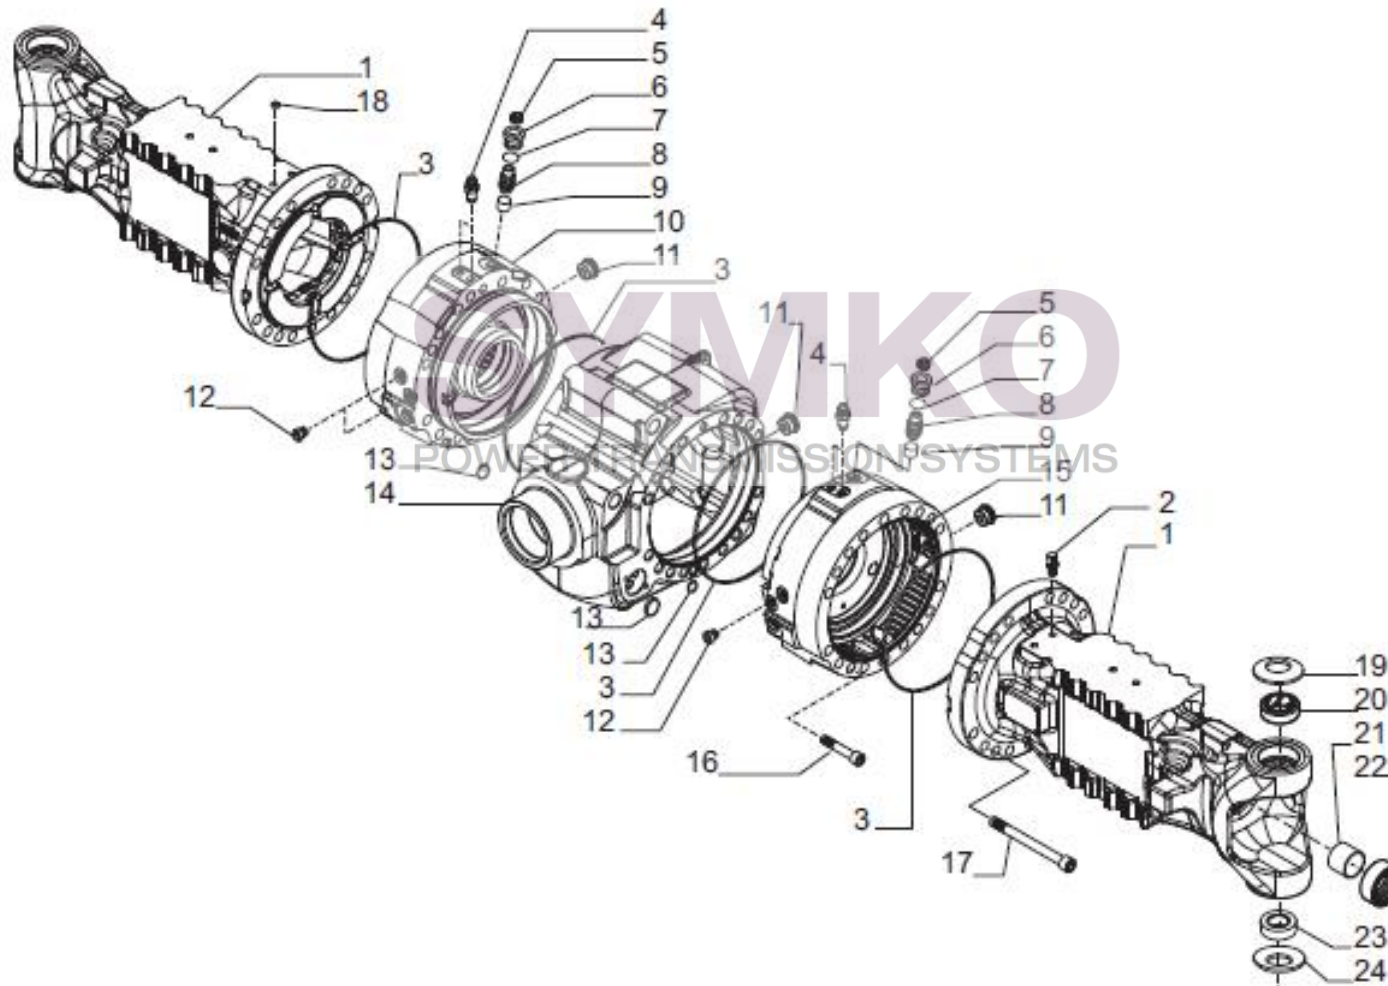

SYMKO

POWER TRANSMISSION SYSTEMS

VUES PONT CARRARO N° 422991

Vue N°1

SYMKO – Parc d’activité de Tournebride – 23 Rue de la Guillauderie 44118
LA CHEVROLIERE

Tél : 02 51 70 13 13 - fax : 02 51 70 04 04

contact@symko.fr