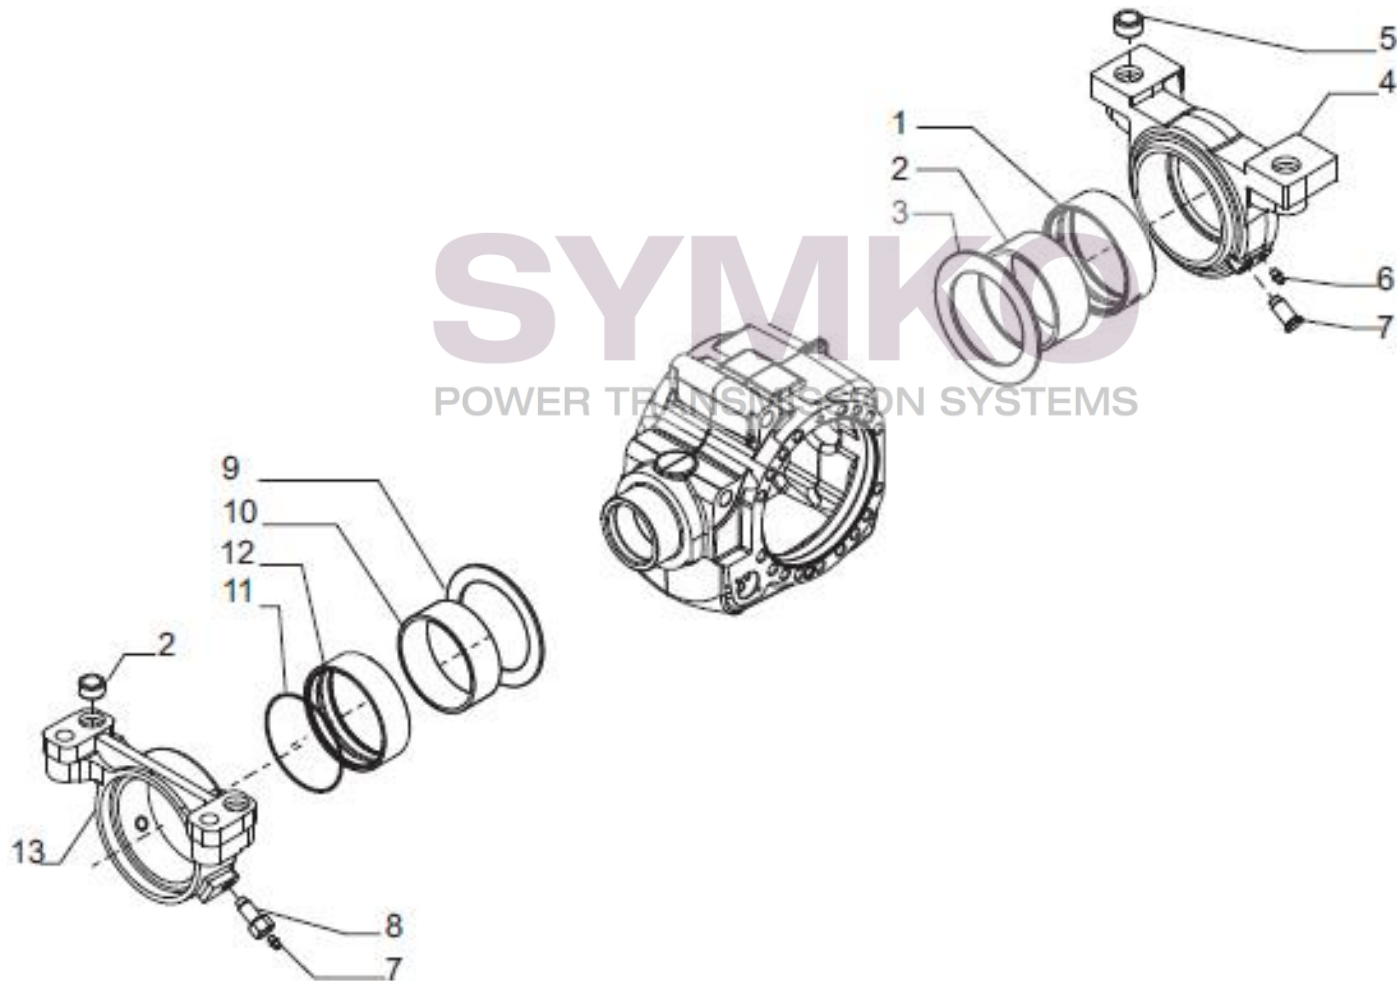

www.symko.fr

SYMKO

POWER TRANSMISSION SYSTEMS

VUES PONT CARRARO N° 422991

Vue N°2

SYMKO – Parc d’activité de Tournebride – 23 Rue de la Guillauderie 44118
LA CHEVROLIERE

Tél : 02 51 70 13 13 - fax : 02 51 70 04 04