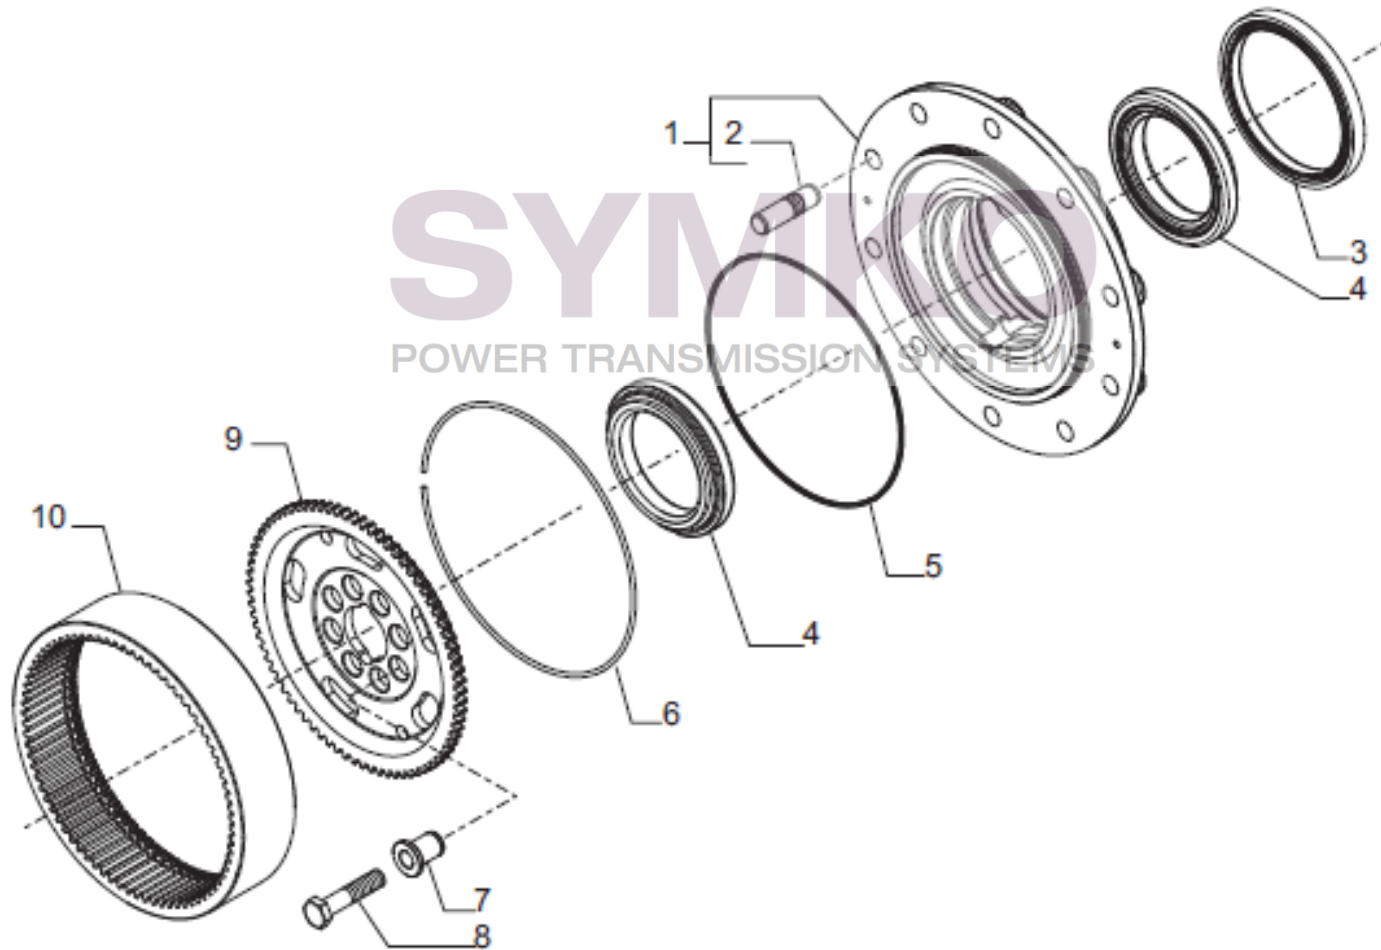

contact@symko.fr

www.symko.fr

SYMKO

POWER TRANSMISSION SYSTEMS

VUES PONT CARRARO N° 422991

Vue N°9

SYMKO – Parc d’activité de Tournebride – 23 Rue de la Guillauderie 44118
LA CHEVROLIERE

Tél : 02 51 70 13 13 - fax : 02 51 70 04 04