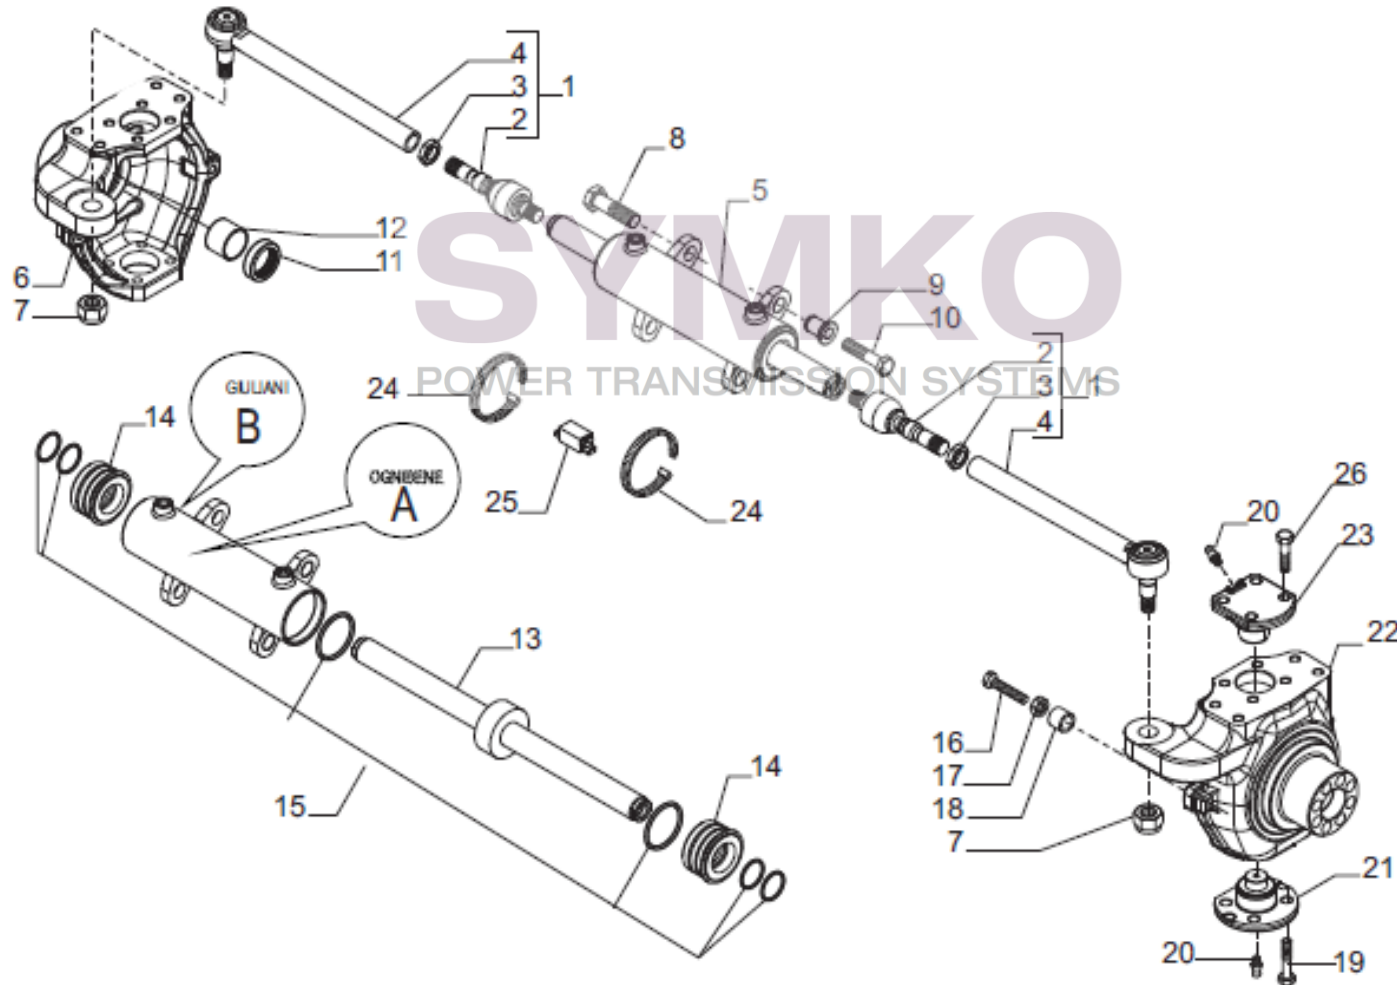

contact@symko.fr

www.symko.fr

SYMKO

POWER TRANSMISSION SYSTEMS

VUES PONT CARRARO N° 422991

Vue N°3

SYMKO – Parc d’activité de Tournebride – 23 Rue de la Guillauderie 44118
LA CHEVROLIERE

Tél : 02 51 70 13 13 - fax : 02 51 70 04 04