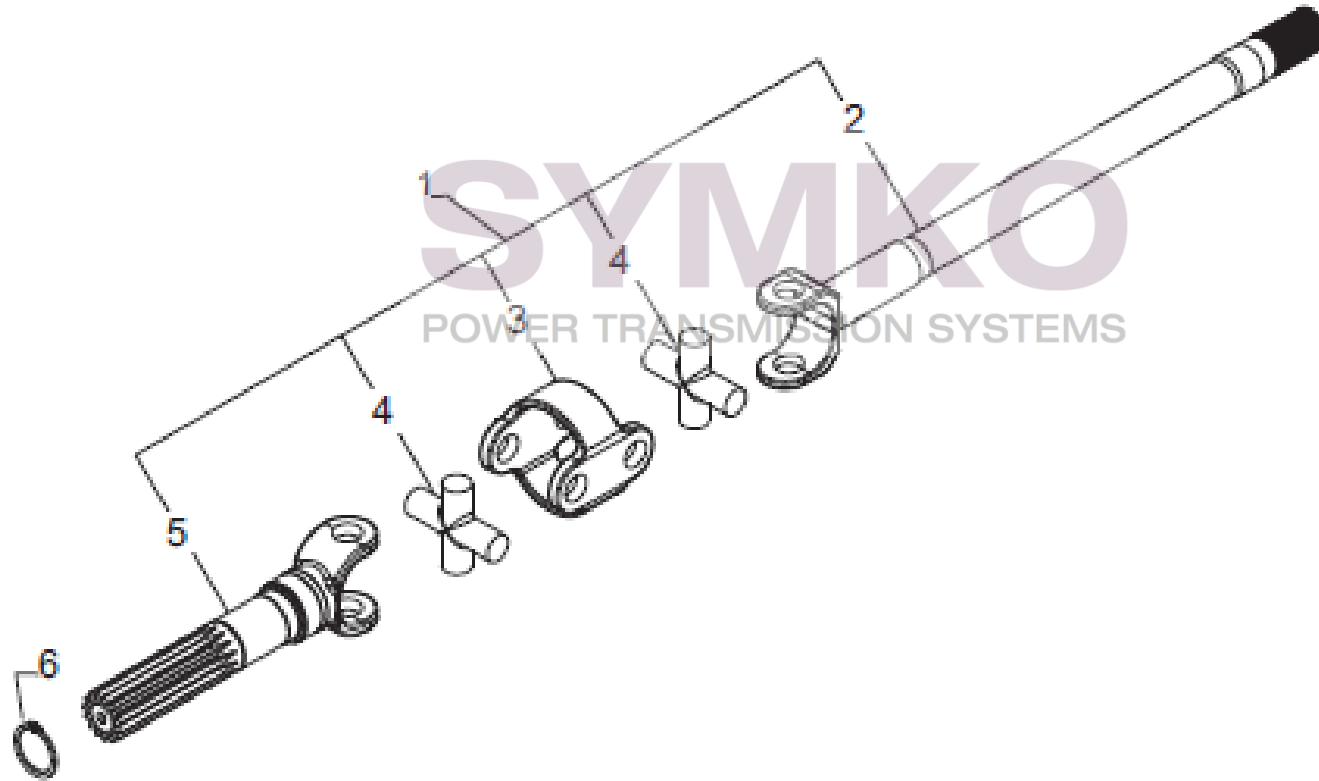

SYMKO

POWER TRANSMISSION SYSTEMS

VUES PONT CARRARO N° 423122

Vue N°7

SYMKO – Parc d’activité de Tournebride – 23 Rue de la Guillauderie 44118
LA CHEVROLIERE

Tél : 02 51 70 13 13 - fax : 02 51 70 04 04

contact@symko.fr

www.symko.fr