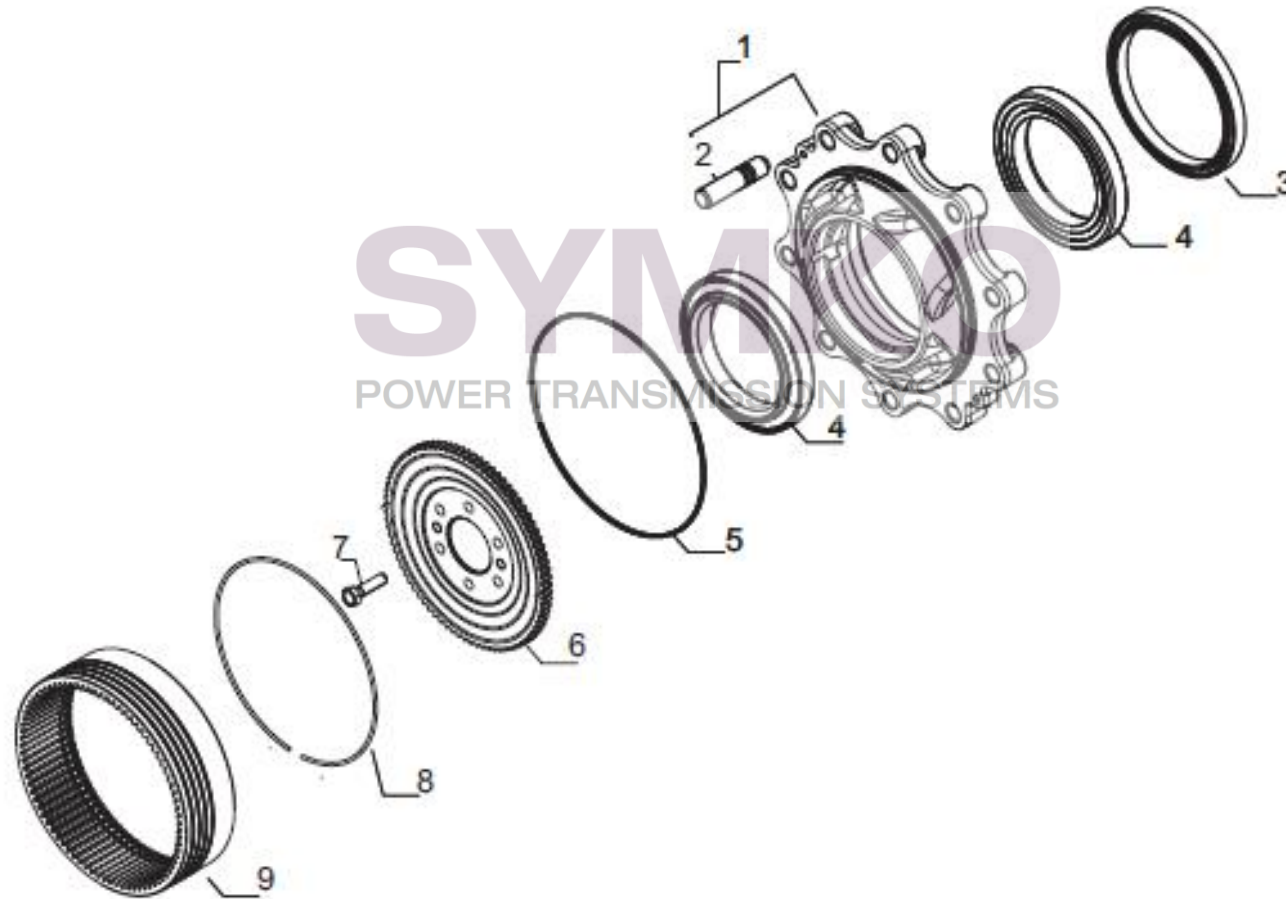

# SYMKO

POWER TRANSMISSION SYSTEMS

VUES PONT CARRARO N° 423122

Vue N°8

SYMKO – Parc d’activité de Tournebride – 23 Rue de la Guillauderie 44118  
LA CHEVROLIERE

Tél : 02 51 70 13 13 - fax : 02 51 70 04 04

[contact@symko.fr](mailto:contact@symko.fr)