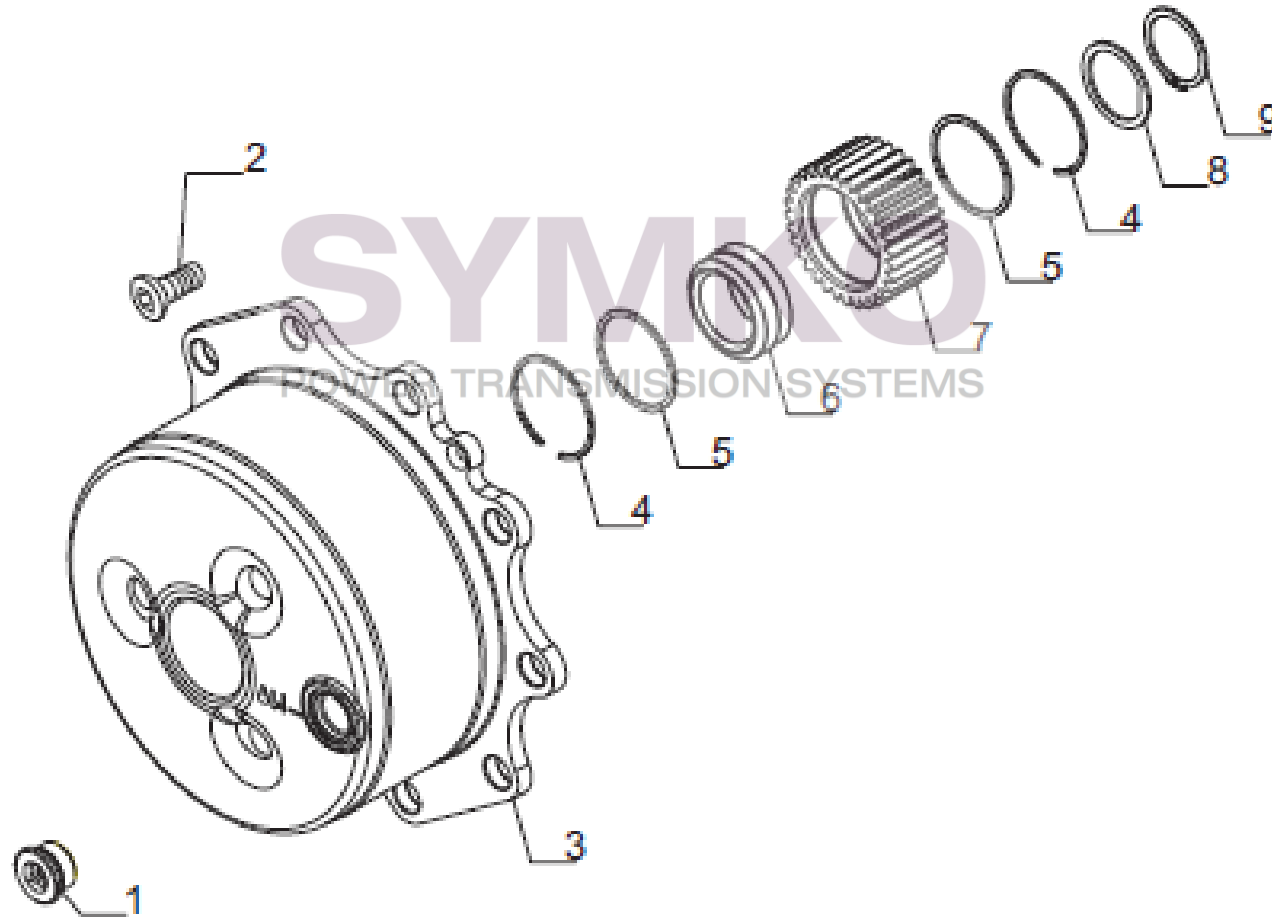

# SYMKO

POWER TRANSMISSION SYSTEMS

VUES PONT CARRARO N° 423122

Vue N°9

SYMKO – Parc d’activité de Tournebride – 23 Rue de la Guillauderie 44118  
LA CHEVROLIERE

Tél : 02 51 70 13 13 - fax : 02 51 70 04 04

[contact@symko.fr](mailto:contact@symko.fr)