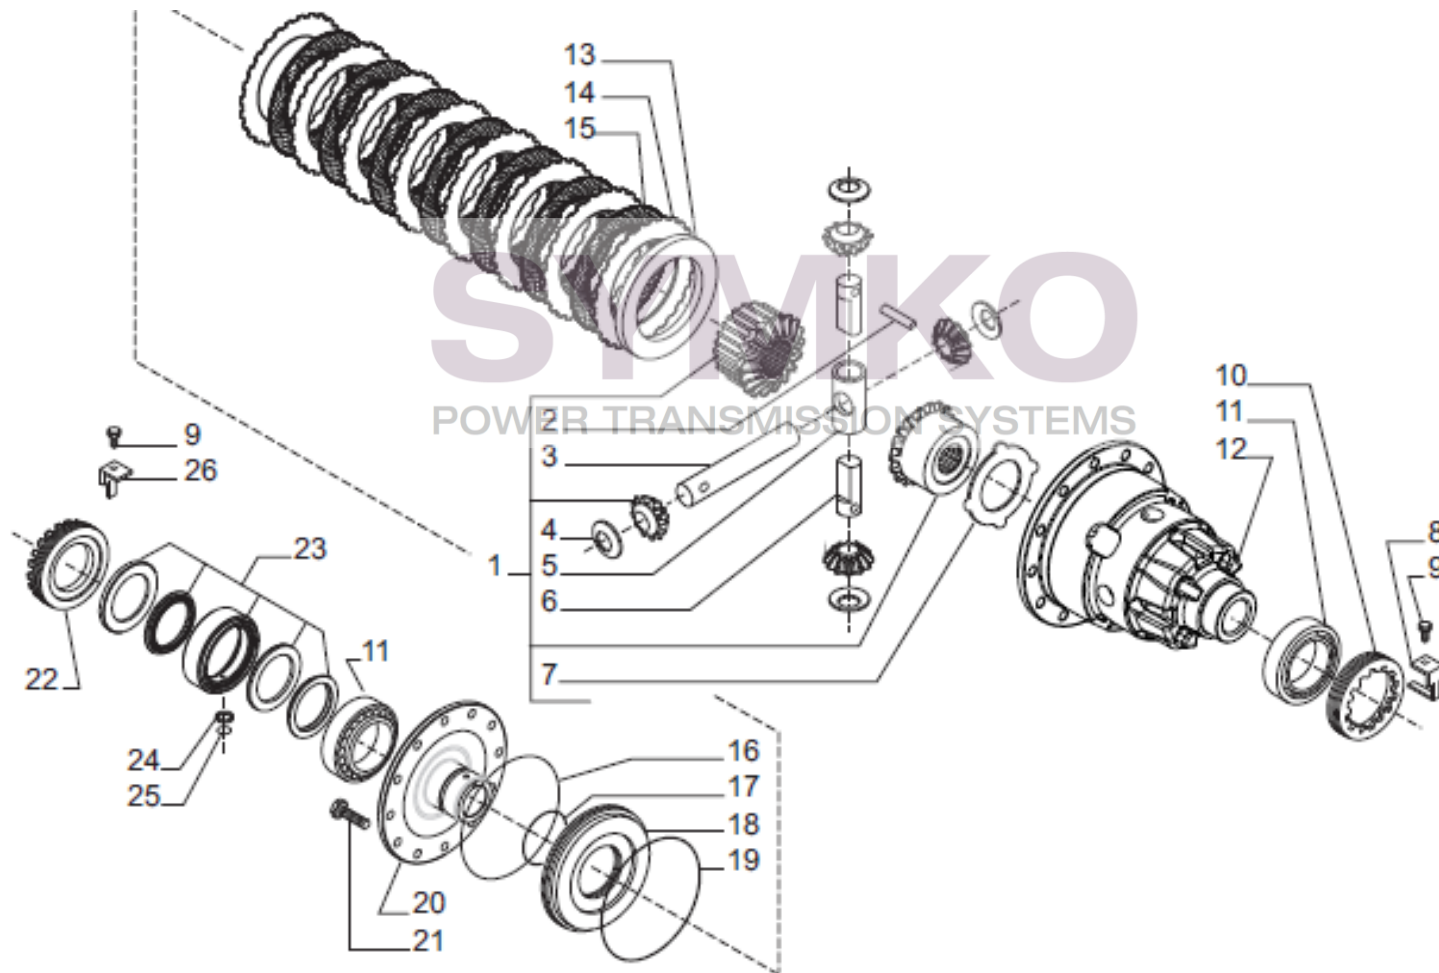

SYMKO

POWER TRANSMISSION SYSTEMS

VUES PONT CARRARO N° 423122

Vue N°6

SYMKO – Parc d’activité de Tournebride – 23 Rue de la Guillauderie 44118
LA CHEVROLIERE

Tél : 02 51 70 13 13 - fax : 02 51 70 04 04

contact@symko.fr

www.symko.fr