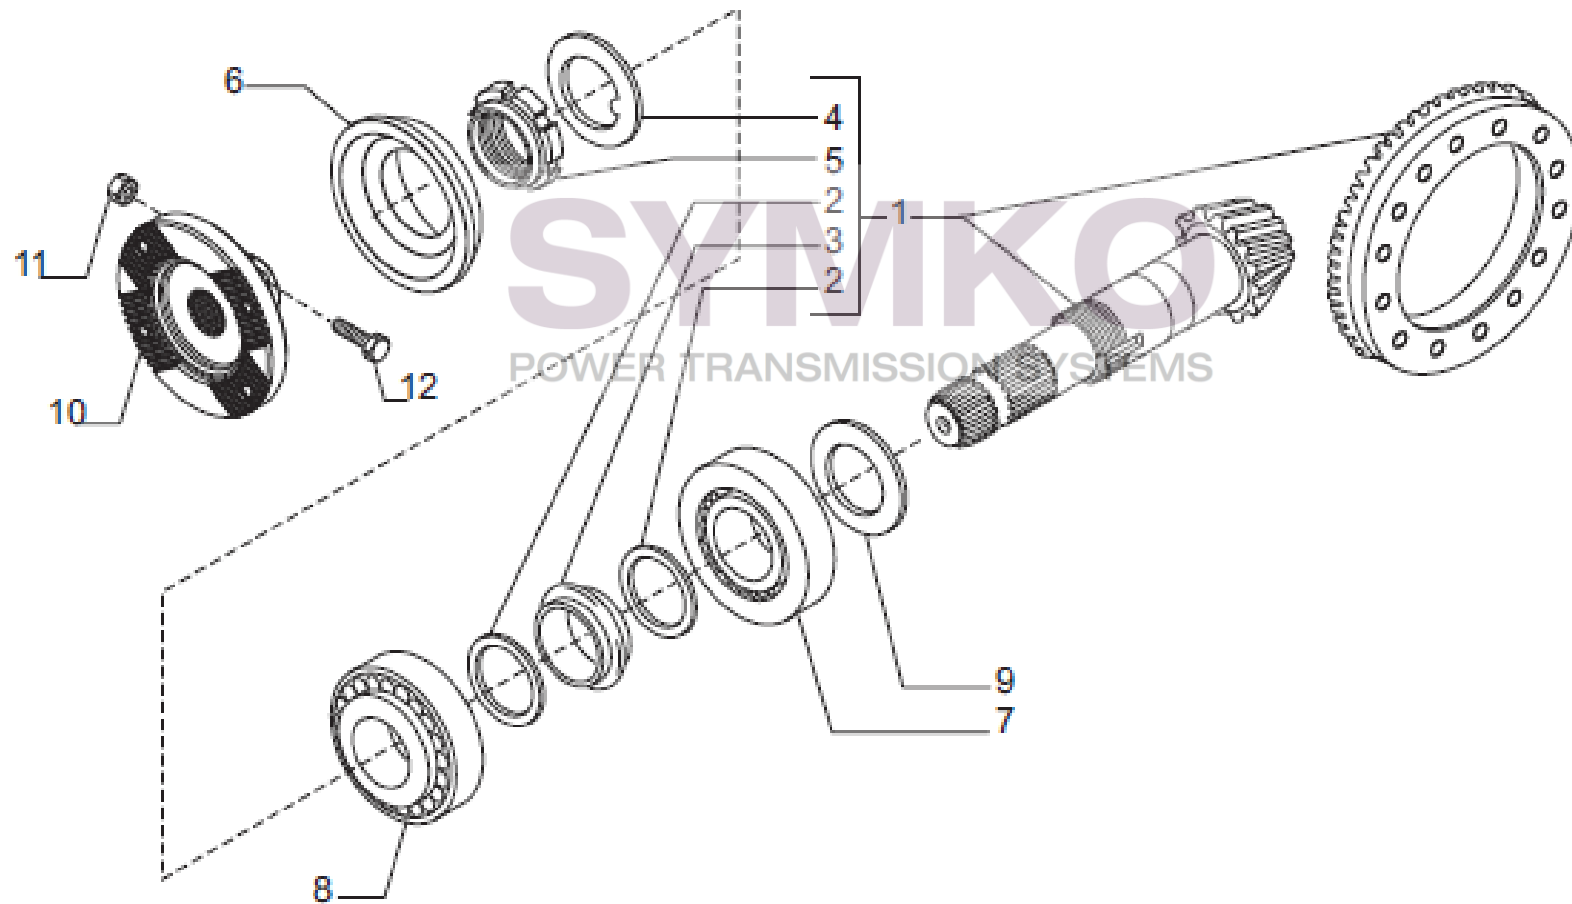

# SYMKO

POWER TRANSMISSION SYSTEMS

VUES PONT CARRARO N° 423122

Vue N°5

SYMKO – Parc d’activité de Tournebride – 23 Rue de la Guillauderie 44118  
LA CHEVROLIERE

Tél : 02 51 70 13 13 - fax : 02 51 70 04 04

[contact@symko.fr](mailto:contact@symko.fr)