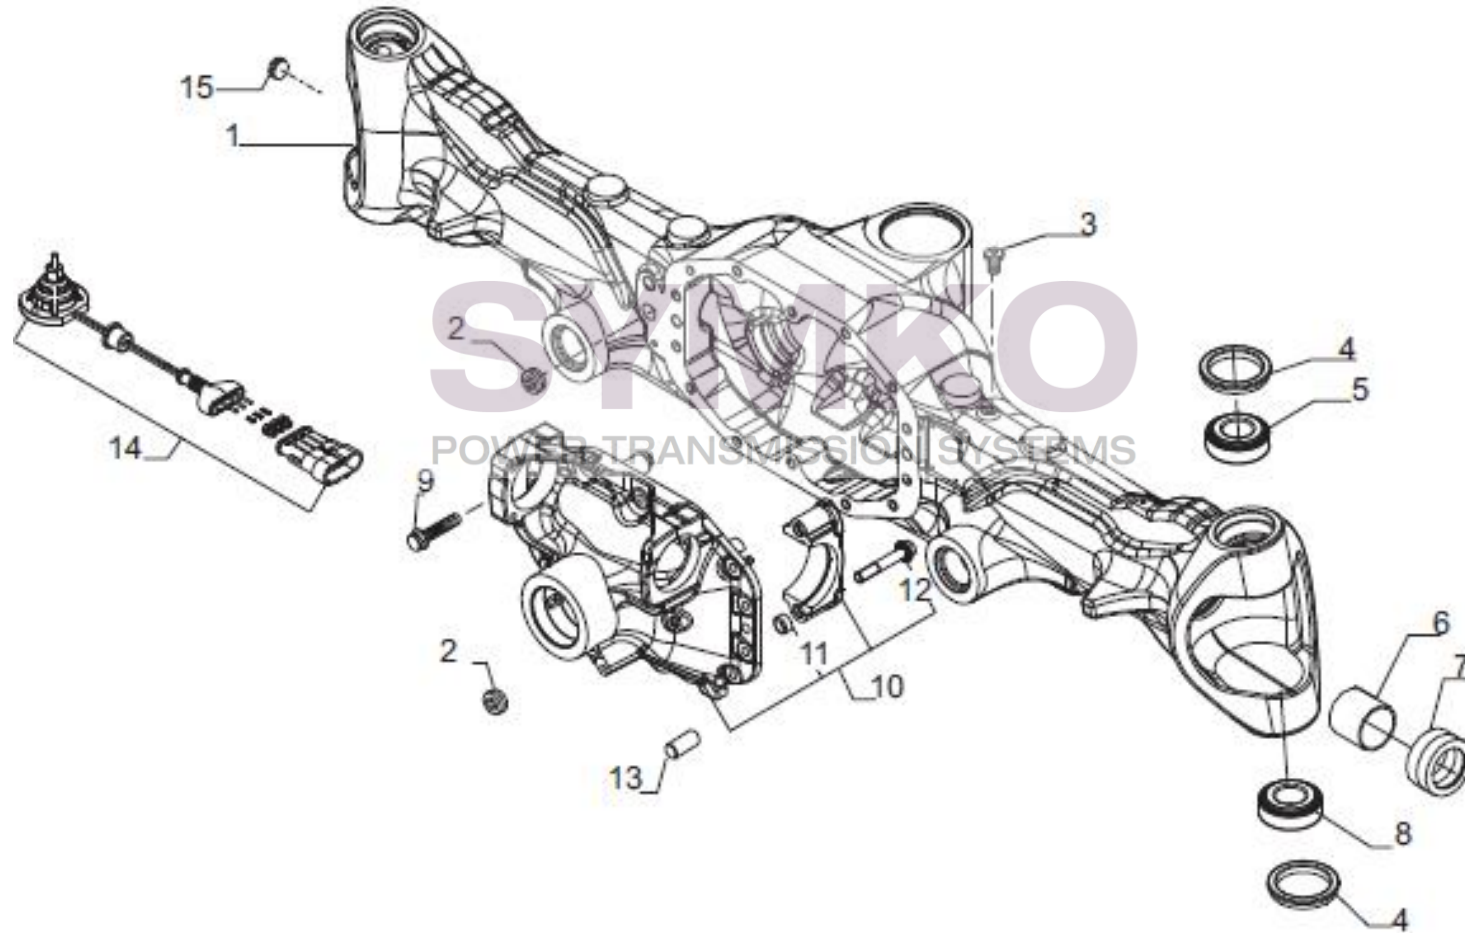

# SYMKO

POWER TRANSMISSION SYSTEMS

VUES PONT CARRARO N° 423122

Vue N°1

SYMKO – Parc d’activité de Tournebride – 23 Rue de la Guillauderie 44118  
LA CHEVROLIERE

Tél : 02 51 70 13 13 - fax : 02 51 70 04 04

[contact@symko.fr](mailto:contact@symko.fr)