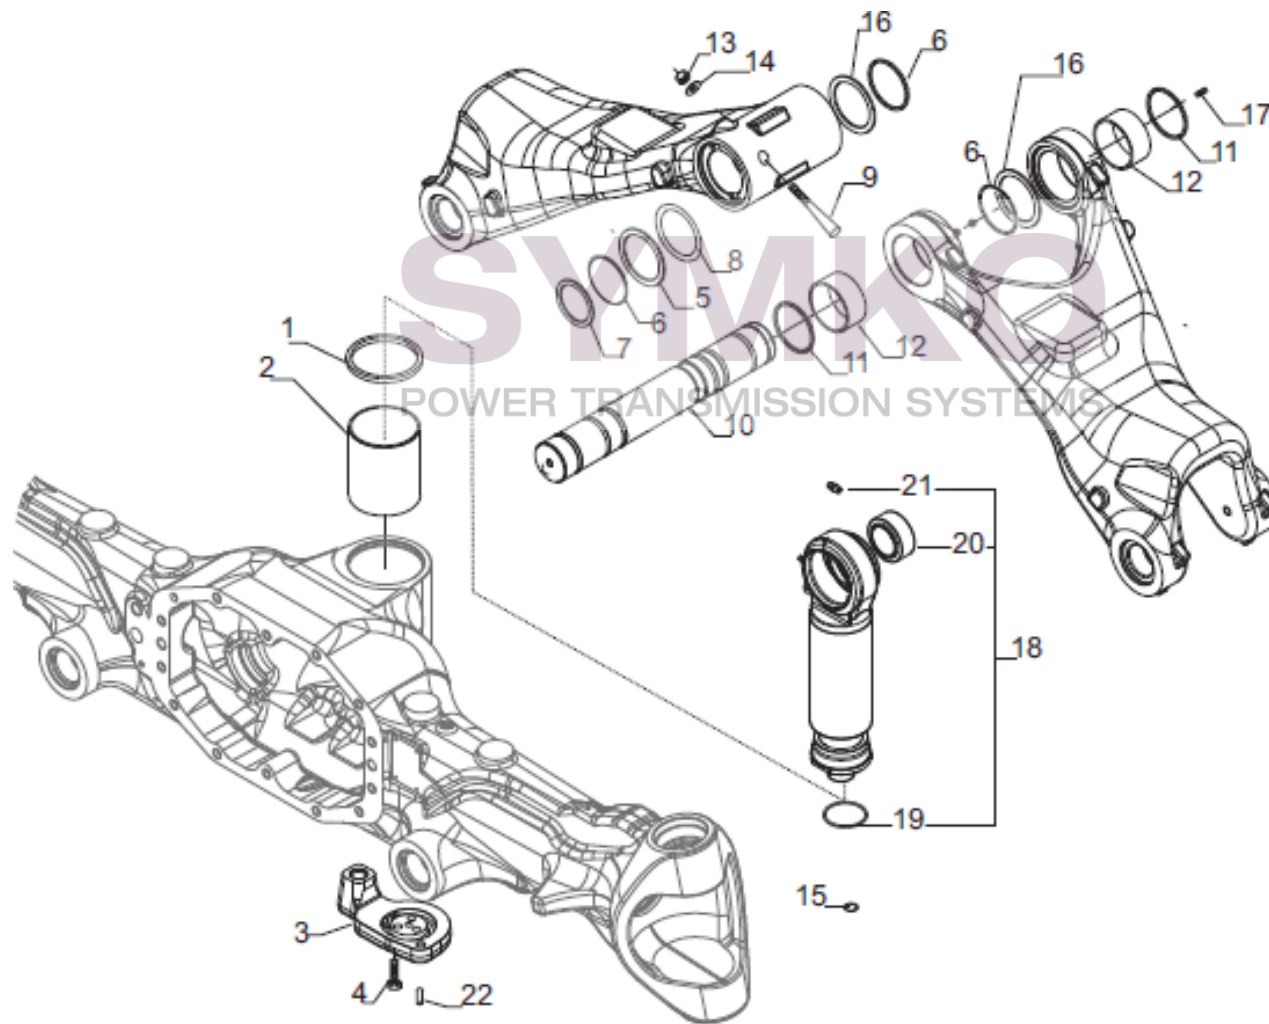

# SYMKO

POWER TRANSMISSION SYSTEMS

VUES PONT CARRARO N° 423122

Vue N°3

SYMKO – Parc d'activité de Tournebride – 23 Rue de la Guillauderie 44118  
LA CHEVROLIERE

Tél : 02 51 70 13 13 - fax : 02 51 70 04 04

[contact@symko.fr](mailto:contact@symko.fr)