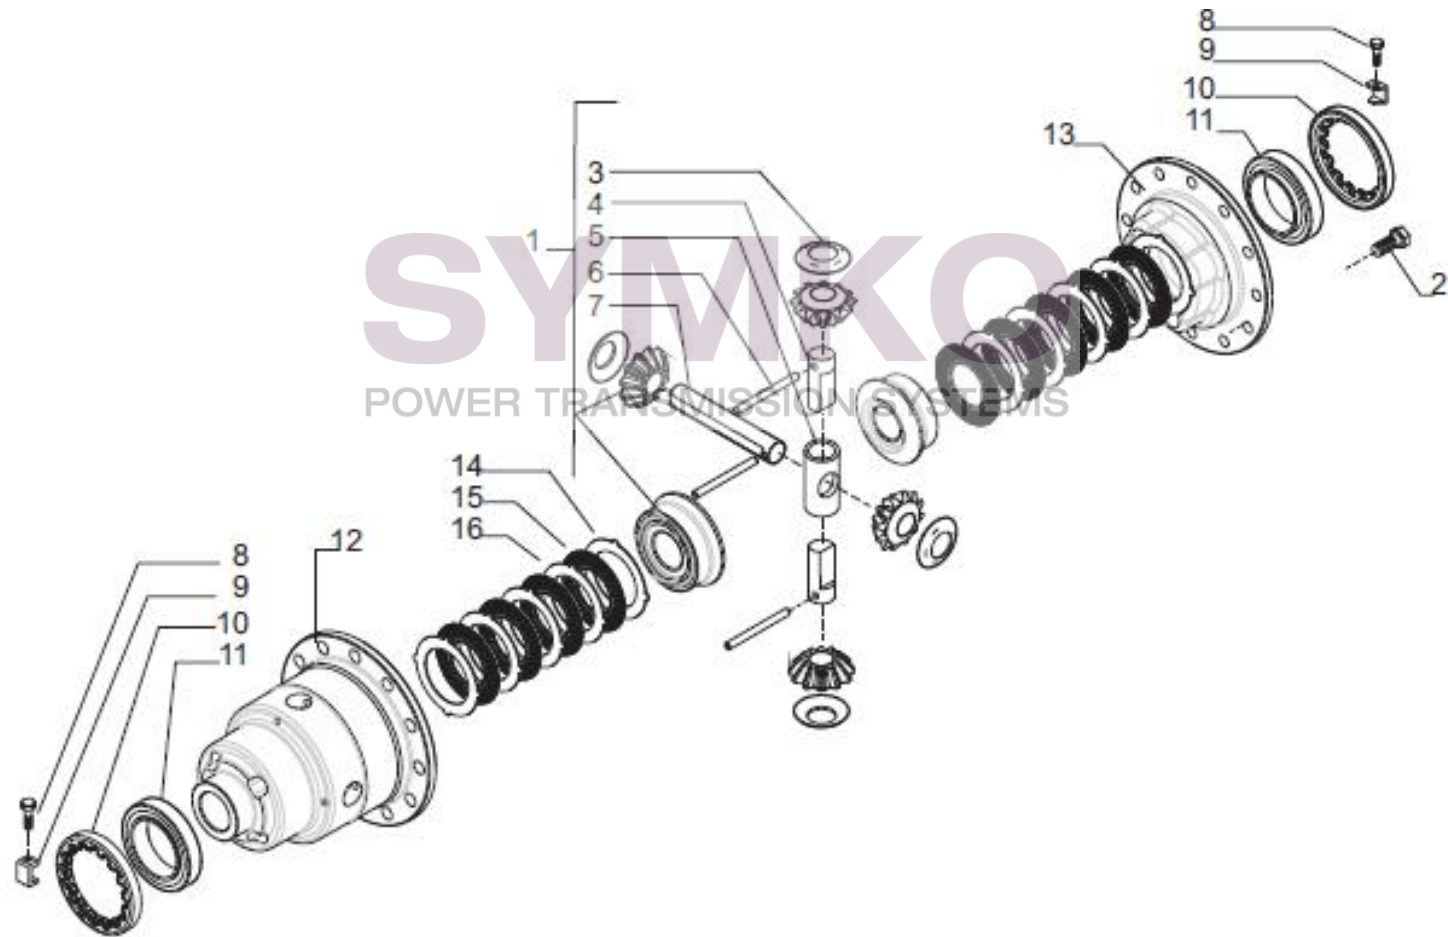

contact@symko.fr

www.symko.fr

SYMKO

POWER TRANSMISSION SYSTEMS

VUES PONT CARRARO N° 424081

Vue N°4

SYMKO – Parc d’activité de Tournebride – 23 Rue de la Guillauderie 44118
LA CHEVROLIERE

Tél : 02 51 70 13 13 - fax : 02 51 70 04 04