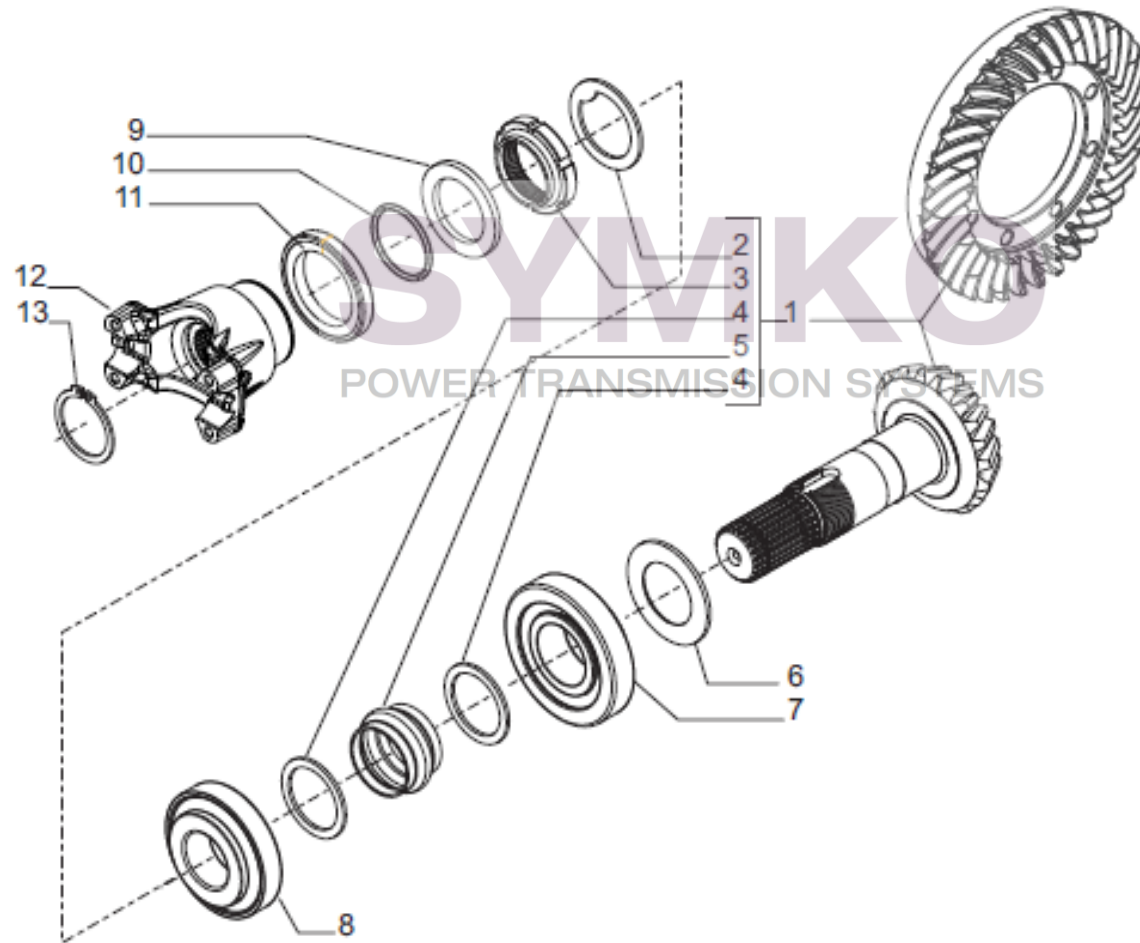

contact@symko.fr

www.symko.fr

SYMKO

POWER TRANSMISSION SYSTEMS

VUES PONT CARRARO N° 424081

Vue N°3

SYMKO – Parc d’activité de Tournebride – 23 Rue de la Guillauderie 44118
LA CHEVROLIERE

Tél : 02 51 70 13 13 - fax : 02 51 70 04 04