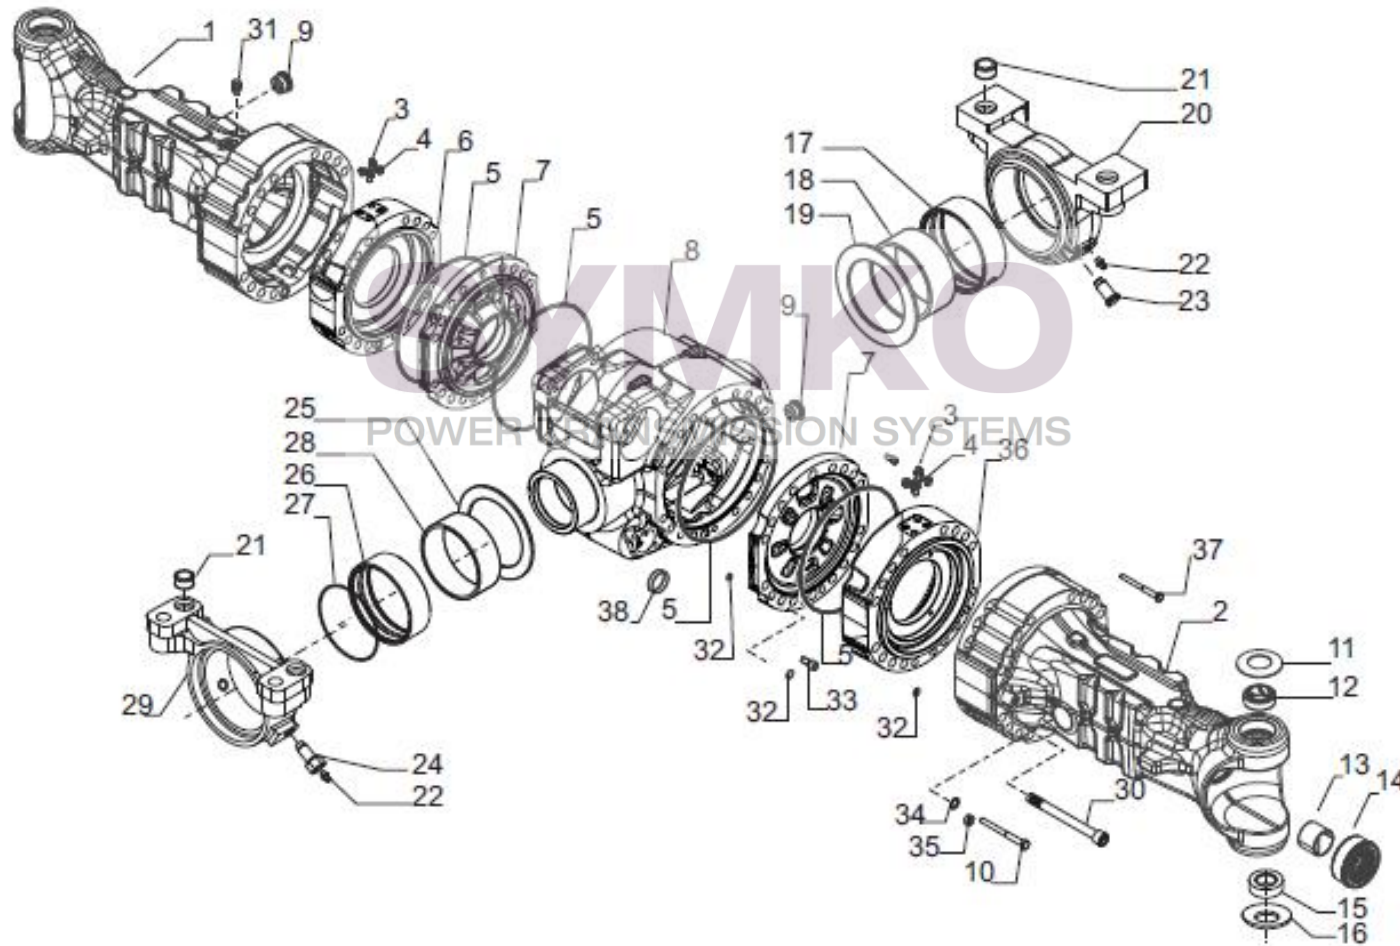

SYMKO

POWER TRANSMISSION SYSTEMS

VUES PONT CARRARO N° 424081

Vue N°1

SYMKO – Parc d’activité de Tournebride – 23 Rue de la Guillauderie 44118
LA CHEVROLIERE

Tél : 02 51 70 13 13 - fax : 02 51 70 04 04

contact@symko.fr

www.symko.fr