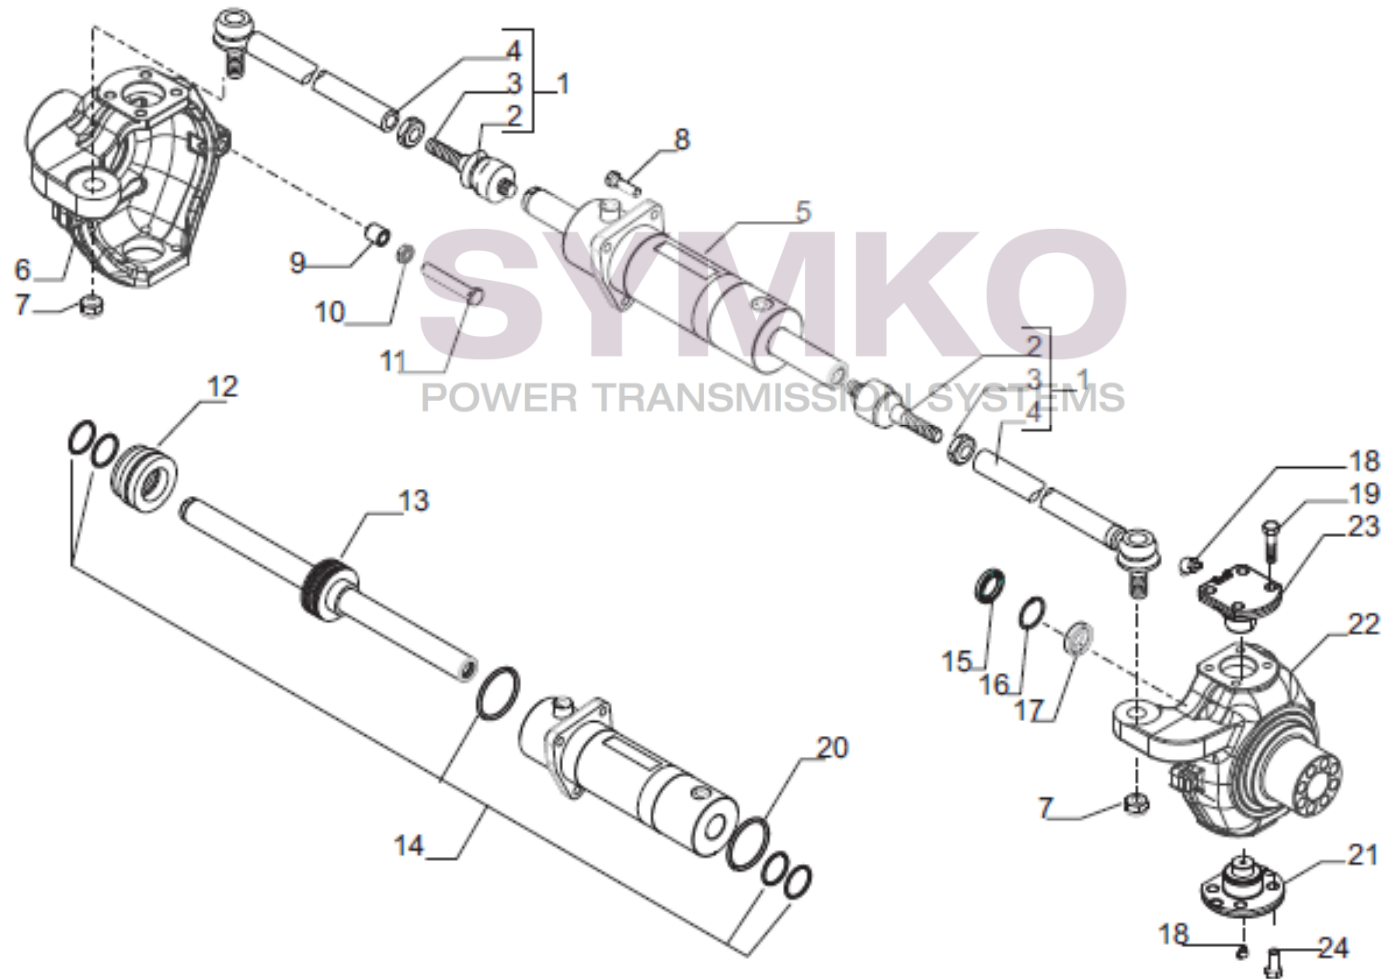

www.symko.fr

SYMKO

POWER TRANSMISSION SYSTEMS

VUES PONT CARRARO N° 424081

Vue N°2

SYMKO – Parc d'activité de Tournebride – 23 Rue de la Guillauderie 44118
LA CHEVROLIERE

Tél : 02 51 70 13 13 - fax : 02 51 70 04 04