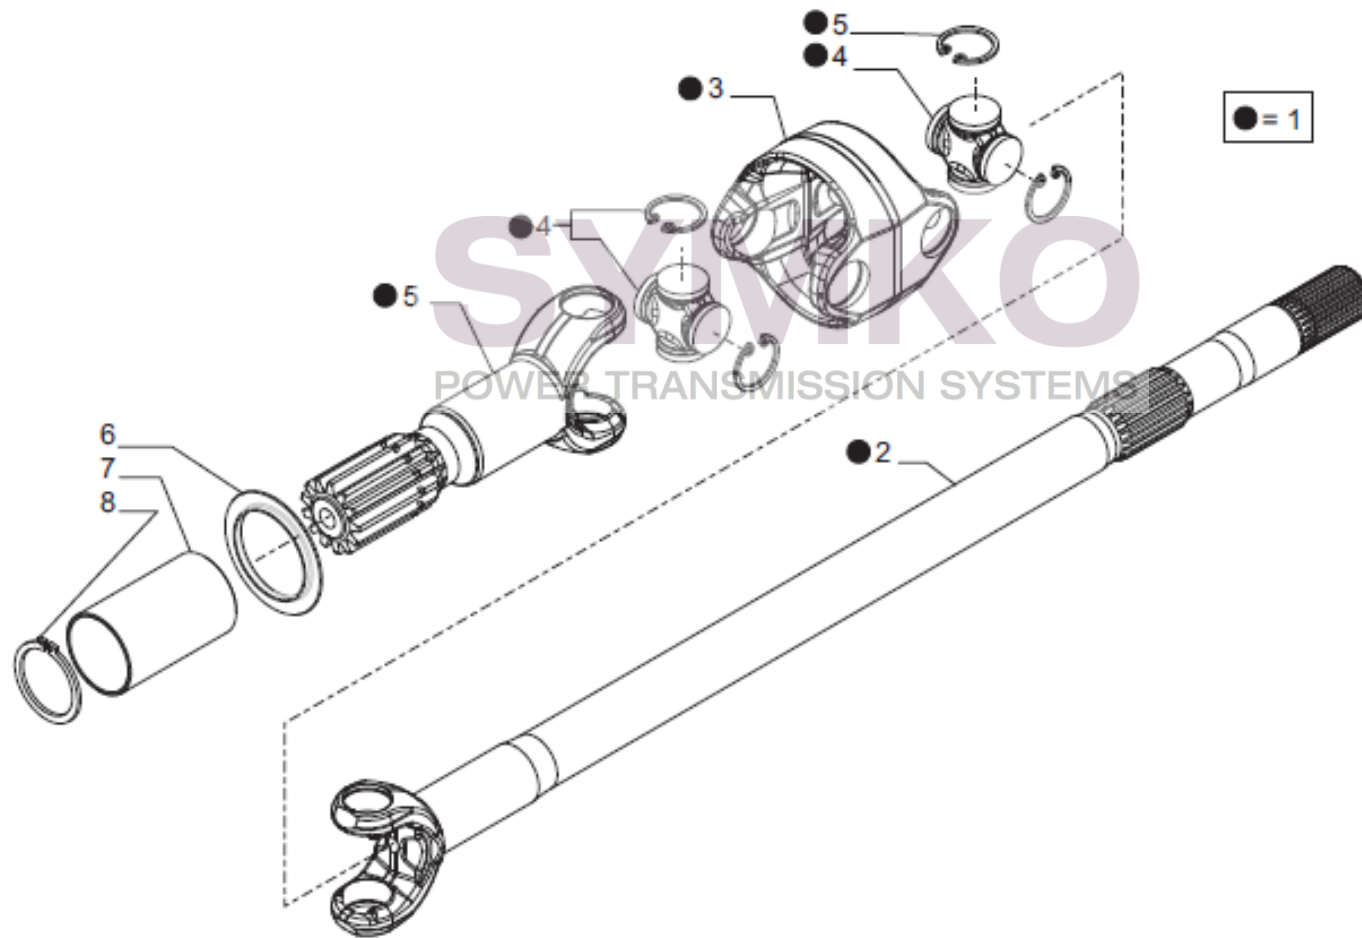

contact@symko.fr

www.symko.fr

SYMKO

POWER TRANSMISSION SYSTEMS

VUES PONT CARRARO N° 424081

Vue N°5

SYMKO – Parc d’activité de Tournebride – 23 Rue de la Guillauderie 44118
LA CHEVROLIERE

Tél : 02 51 70 13 13 - fax : 02 51 70 04 04