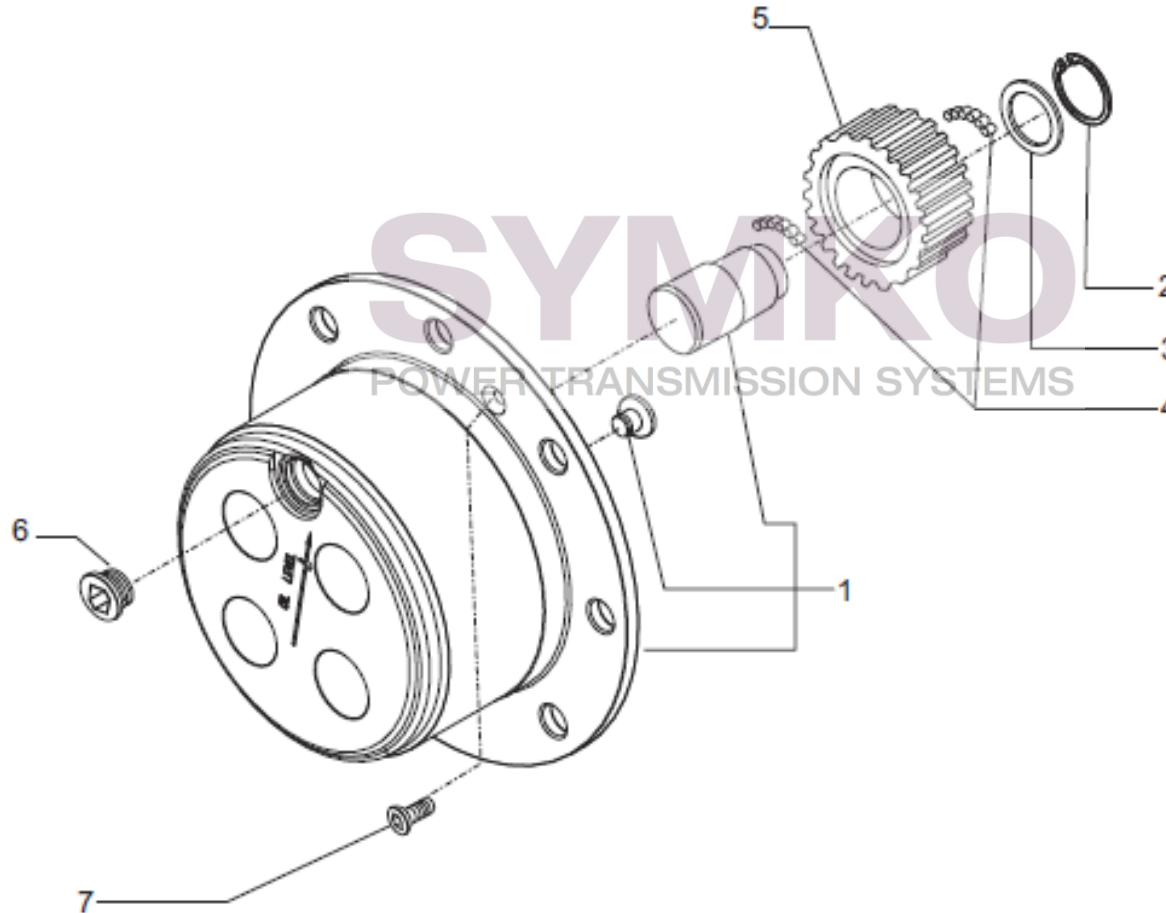

contact@symko.fr

www.symko.fr

SYMKO

POWER TRANSMISSION SYSTEMS

VUES PONT CARRARO N° 424081

Vue N°8

SYMKO – Parc d'activité de Tournebride – 23 Rue de la Guillauderie 44118
LA CHEVROLIERE

Tél : 02 51 70 13 13 - fax : 02 51 70 04 04