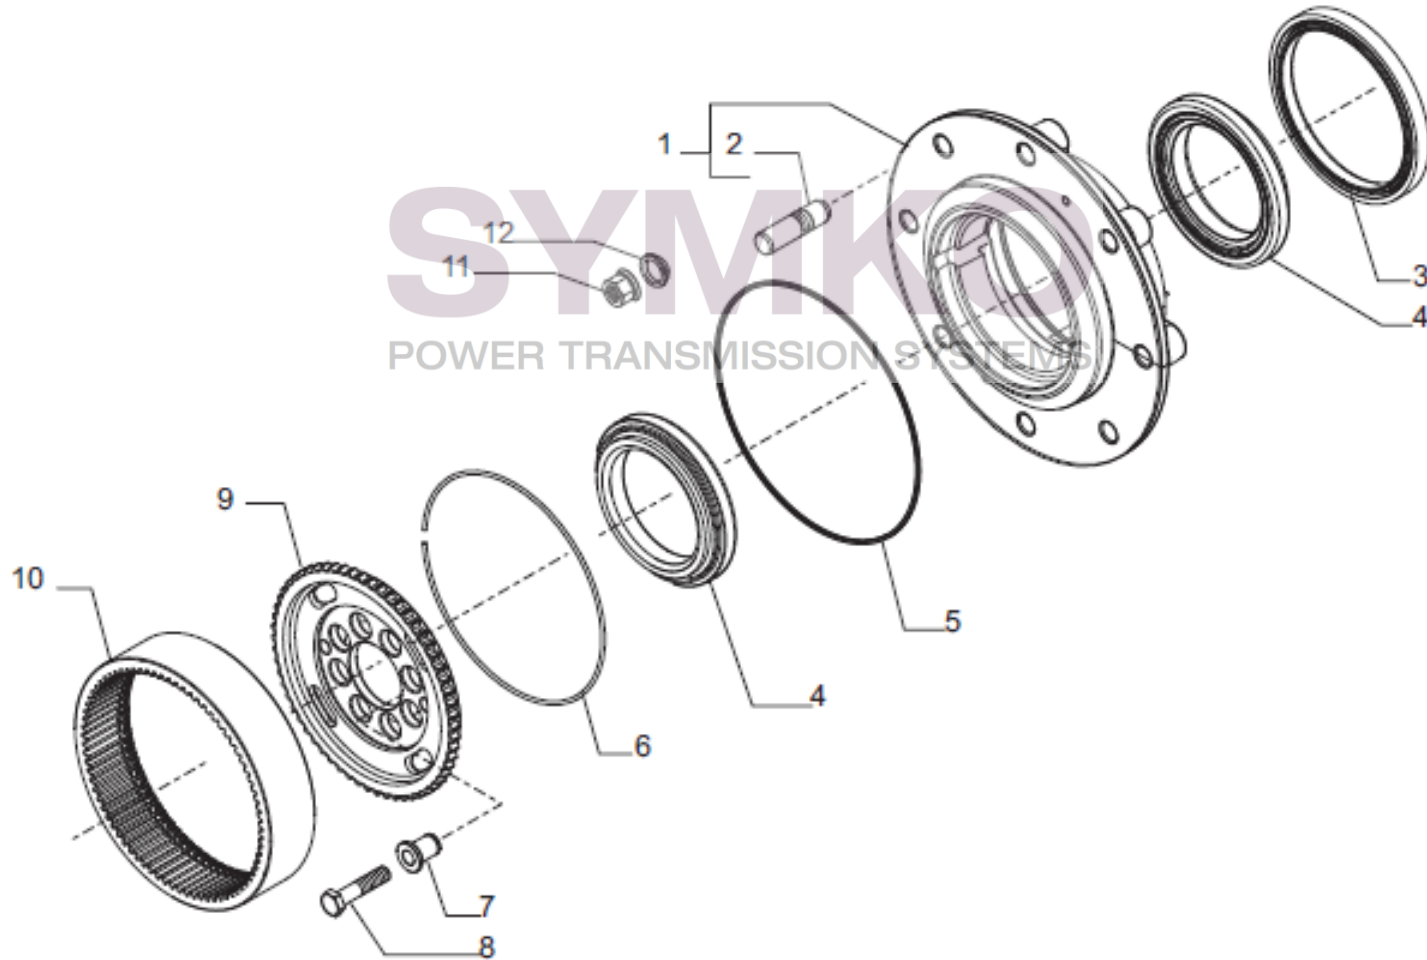

SYMKO

POWER TRANSMISSION SYSTEMS

VUES PONT CARRARO N° 424081

Vue N°7

SYMKO – Parc d’activité de Tournebride – 23 Rue de la Guillauderie 44118
LA CHEVROLIERE

Tél : 02 51 70 13 13 - fax : 02 51 70 04 04

contact@symko.fr

www.symko.fr