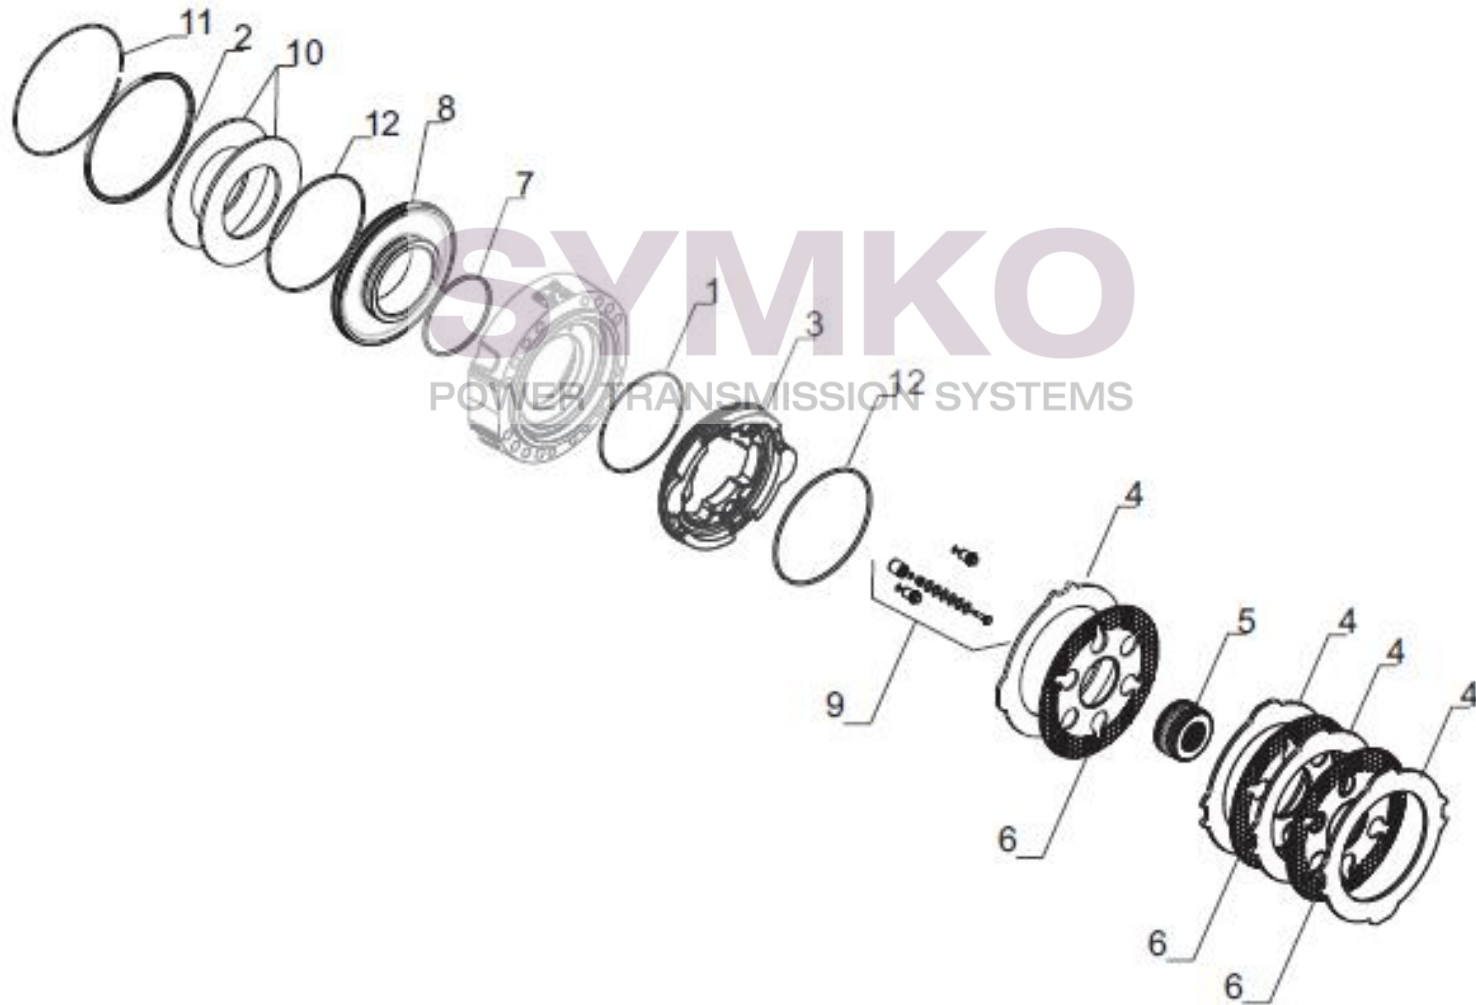

VUES PONT CARRARO N° 424081

Vue N°6

SYMKO – Parc d’activité de Tournebride – 23 Rue de la Guillauderie 44118
LA CHEVROLIERE

Tél : 02 51 70 13 13 - fax : 02 51 70 04 04

contact@symko.fr

www.symko.fr