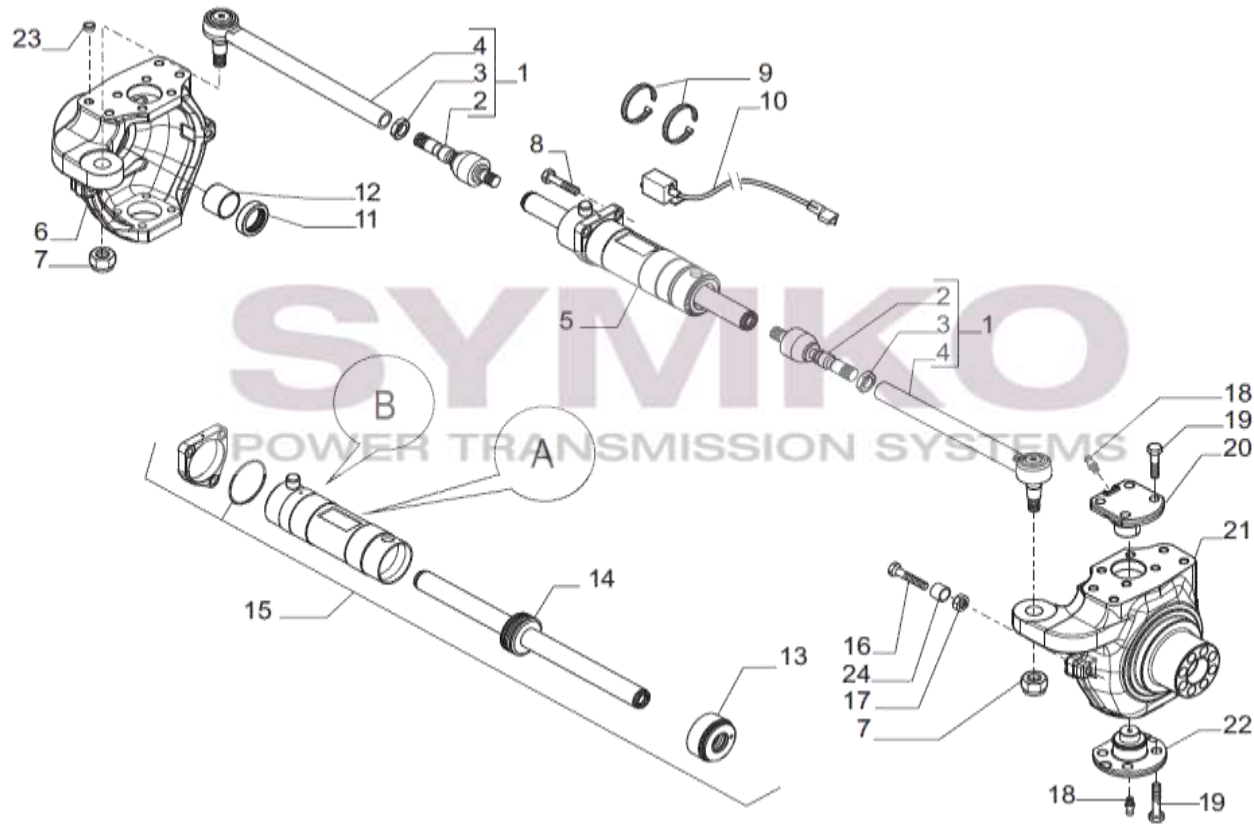

VUES PONT CARRARO N° 426074

Vue N°2

SYMKO – Parc d’activité de Tournebride – 23 Rue de la Guillauderie 44118
LA CHEVROLIERE

Tél : 02 51 70 13 13 - fax : 02 51 70 04 04

contact@symko.fr

www.symko.fr