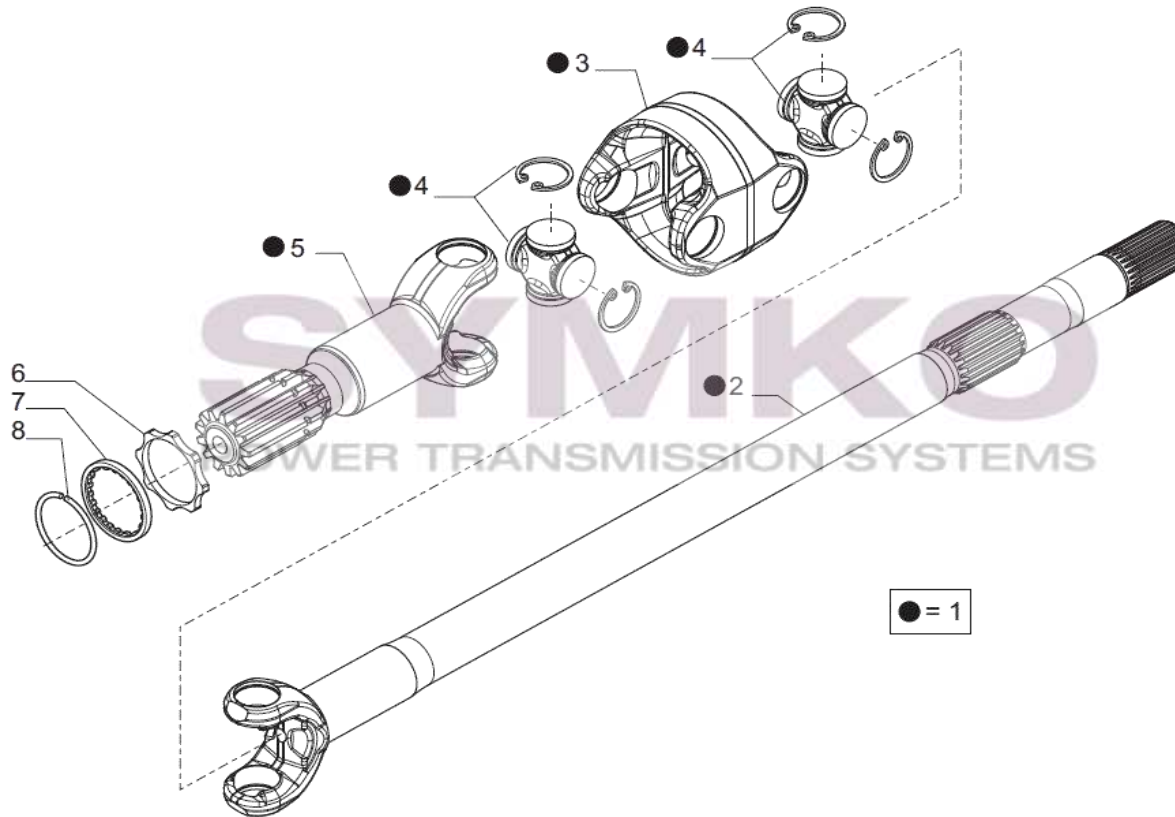

VUES PONT CARRARO N° 426074

Vue N°5

SYMKO – Parc d'activité de Tournebride – 23 Rue de la Guillauderie 44118
LA CHEVROLIERE

Tél : 02 51 70 13 13 - fax : 02 51 70 04 04

contact@symko.fr

www.symko.fr