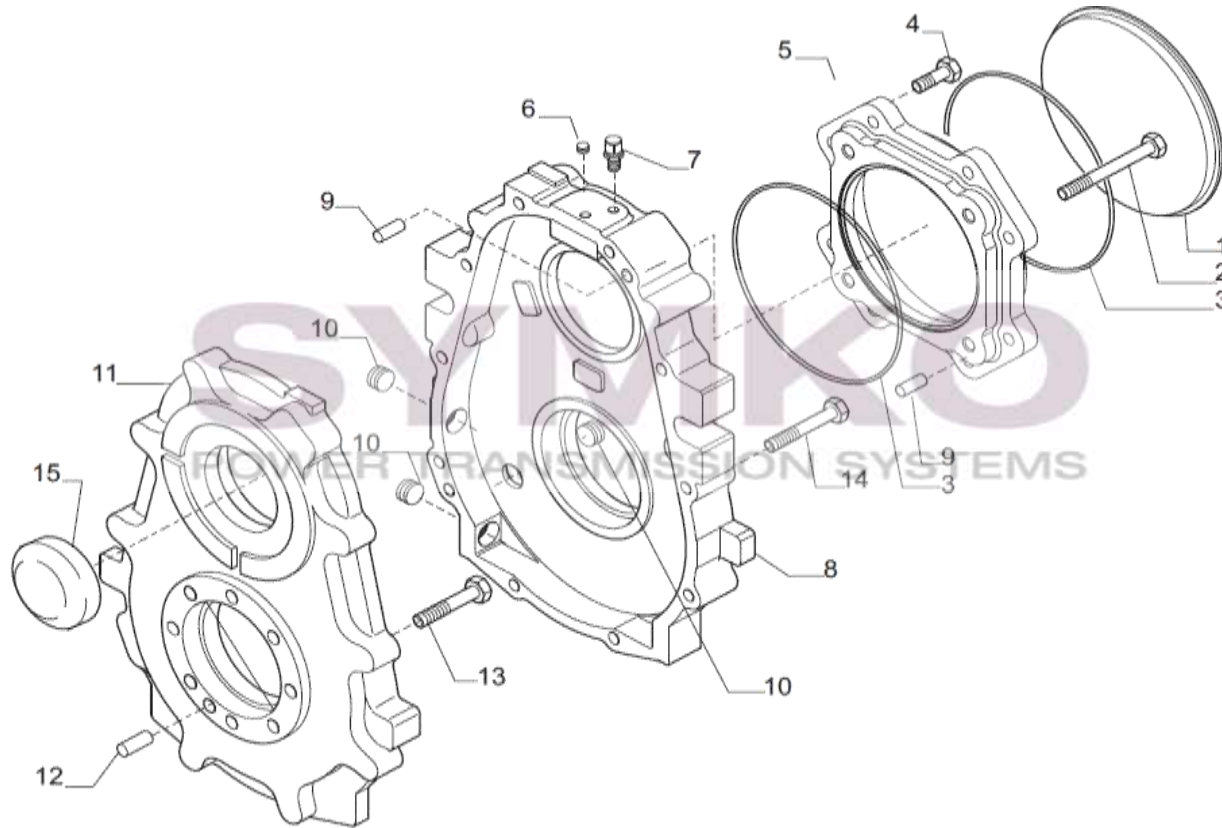

Vue N°8

SYMKO – Parc d'activité de Tournebride – 23 Rue de la Guillauderie 44118
LA CHEVROLIERE

Tél : 02 51 70 13 13 - fax : 02 51 70 04 04

contact@symko.fr

www.symko.fr

VUES PONT CARRARO N° 426074

Vue N°9

SYMKO – Parc d’activité de Tournebride – 23 Rue de la Guillauderie 44118
LA CHEVROLIERE