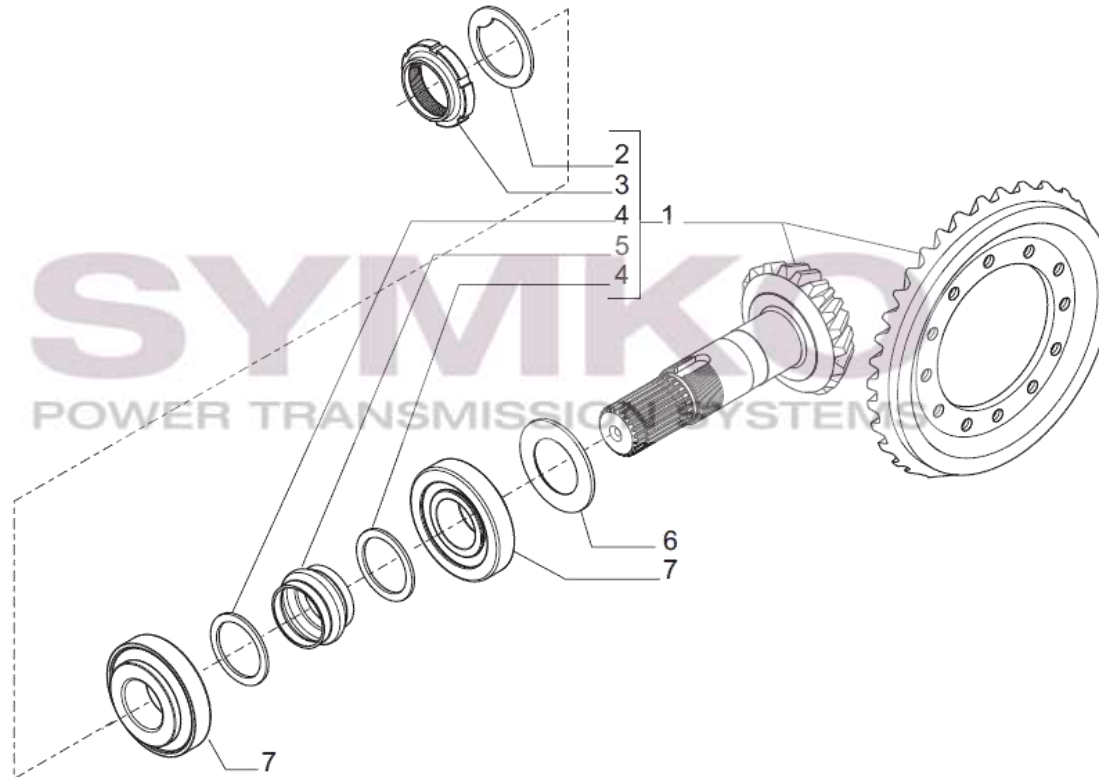

Vue N°2

SYMKO – Parc d’activité de Tournebride – 23 Rue de la Guillauderie 44118
LA CHEVROLIERE

Tél : 02 51 70 13 13 - fax : 02 51 70 04 04

contact@symko.fr

www.symko.fr

VUES PONT CARRARO N° 426074

Vue N°3

SYMKO – Parc d’activité de Tournebride – 23 Rue de la Guillauderie 44118
LA CHEVROLIERE