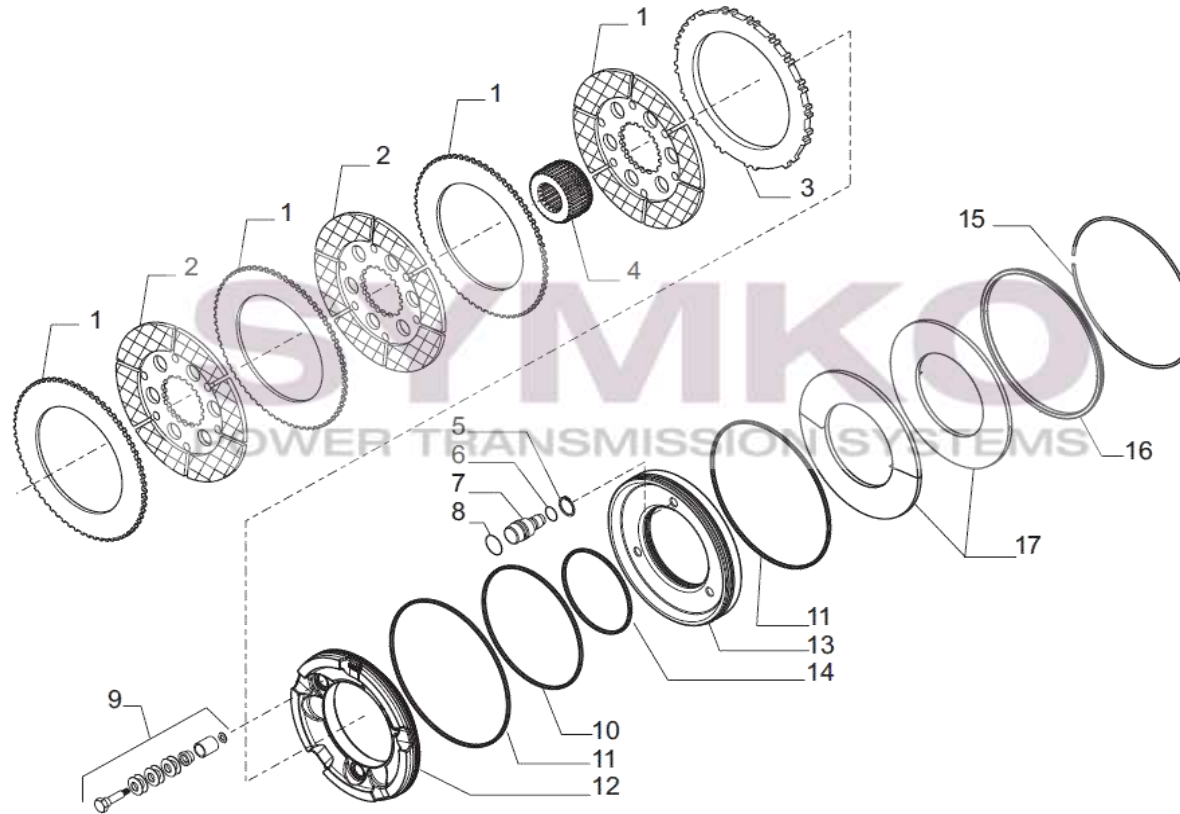

VUES PONT CARRARO N° 426074

Vue N°6

SYMKO – Parc d’activité de Tournebride – 23 Rue de la Guillauderie 44118
LA CHEVROLIERE

Tél : 02 51 70 13 13 - fax : 02 51 70 04 04

contact@symko.fr

www.symko.fr