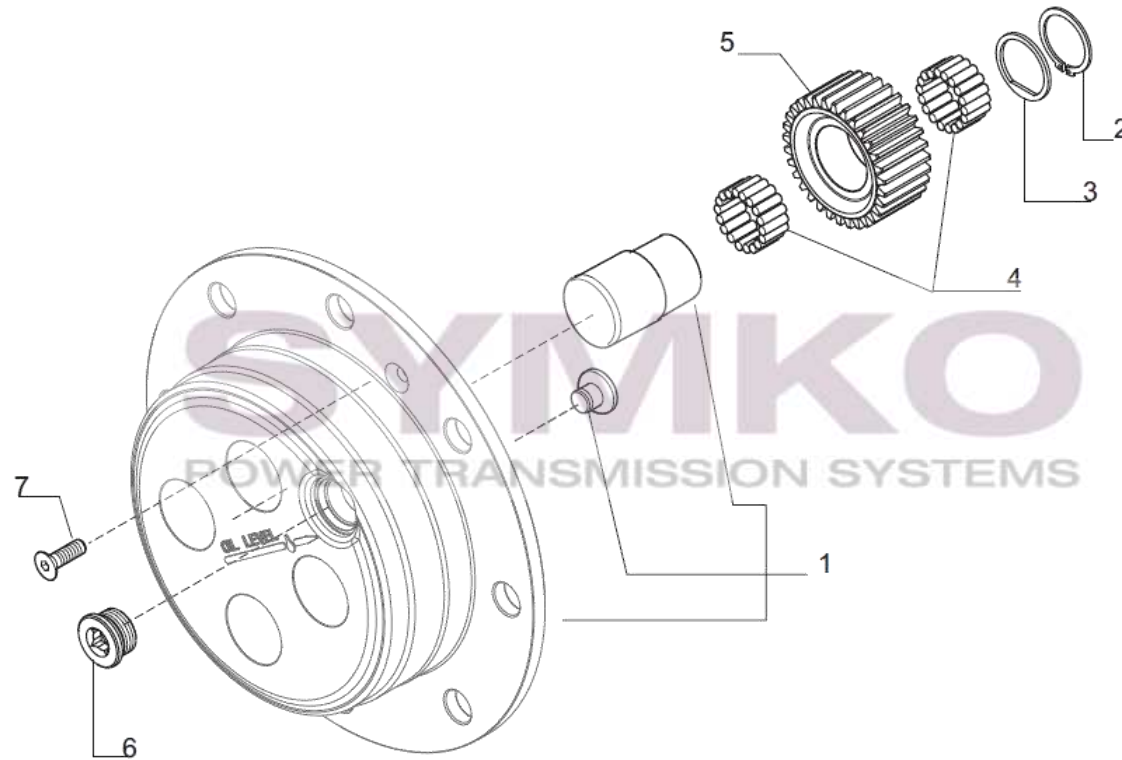

VUES PONT CARRARO N° 426074

Vue N°8

SYMKO – Parc d'activité de Tournebride – 23 Rue de la Guillauderie 44118
LA CHEVROLIERE

Tél : 02 51 70 13 13 - fax : 02 51 70 04 04

contact@symko.fr

www.symko.fr