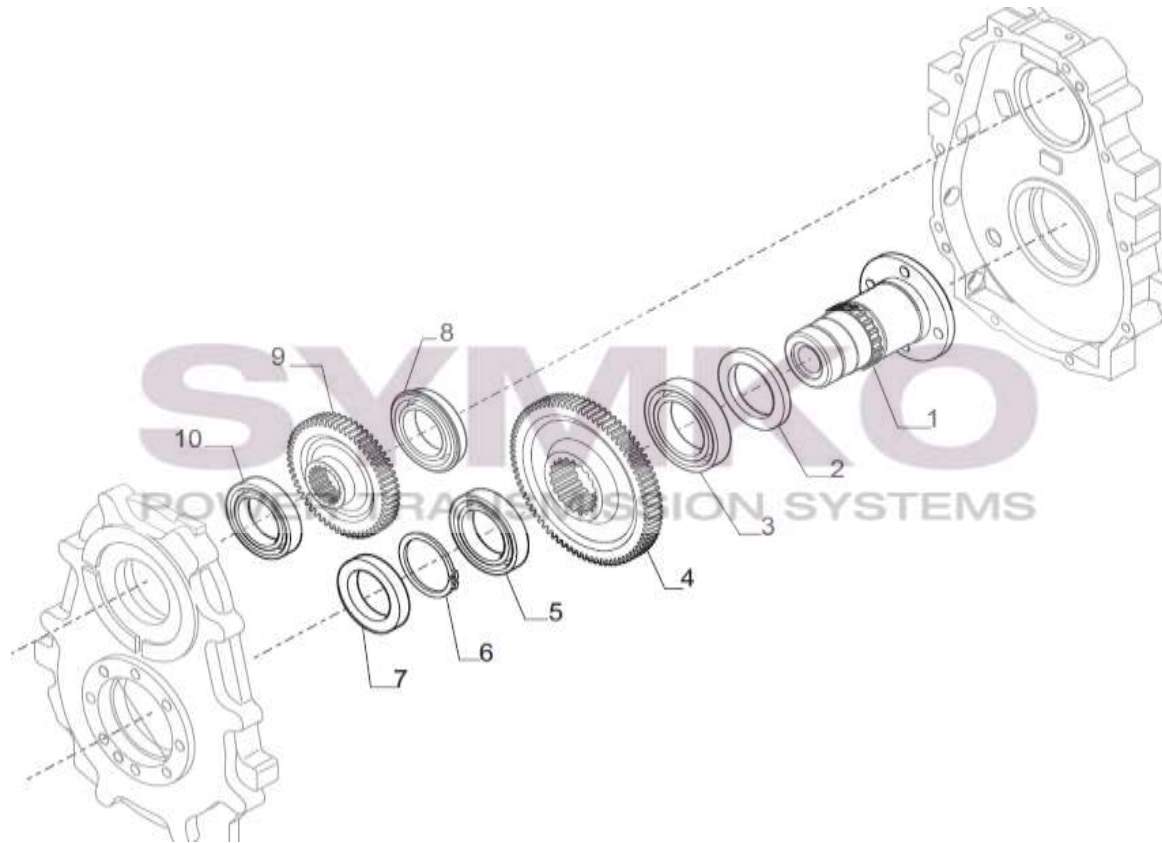

VUES PONT CARRARO N° 426074

Vue N°10

SYMKO – Parc d’activité de Tournebride – 23 Rue de la Guillauderie 44118
LA CHEVROLIERE

Tél : 02 51 70 13 13 - fax : 02 51 70 04 04

contact@symko.fr

www.symko.fr