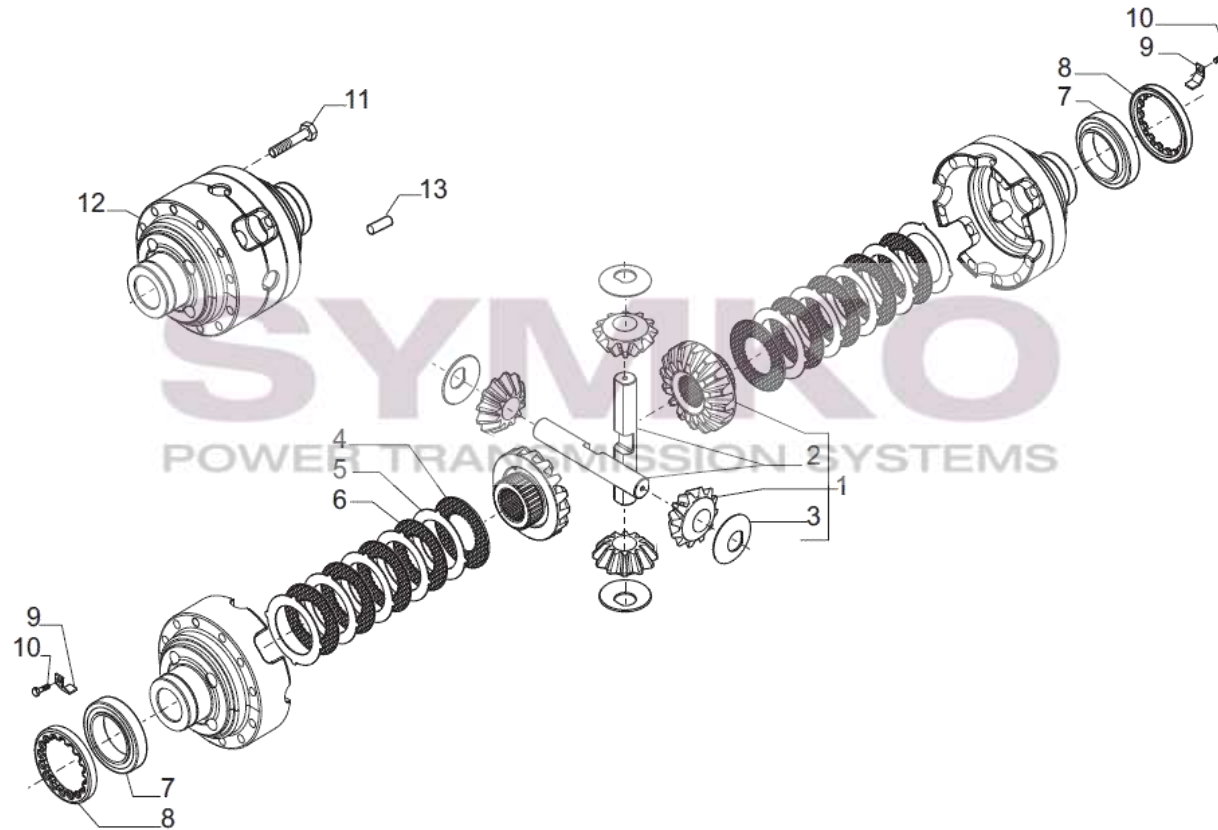

VUES PONT CARRARO N° 426074

Vue N°4

SYMKO – Parc d'activité de Tournebride – 23 Rue de la Guillauderie 44118
LA CHEVROLIERE

Tél : 02 51 70 13 13 - fax : 02 51 70 04 04

contact@symko.fr

www.symko.fr