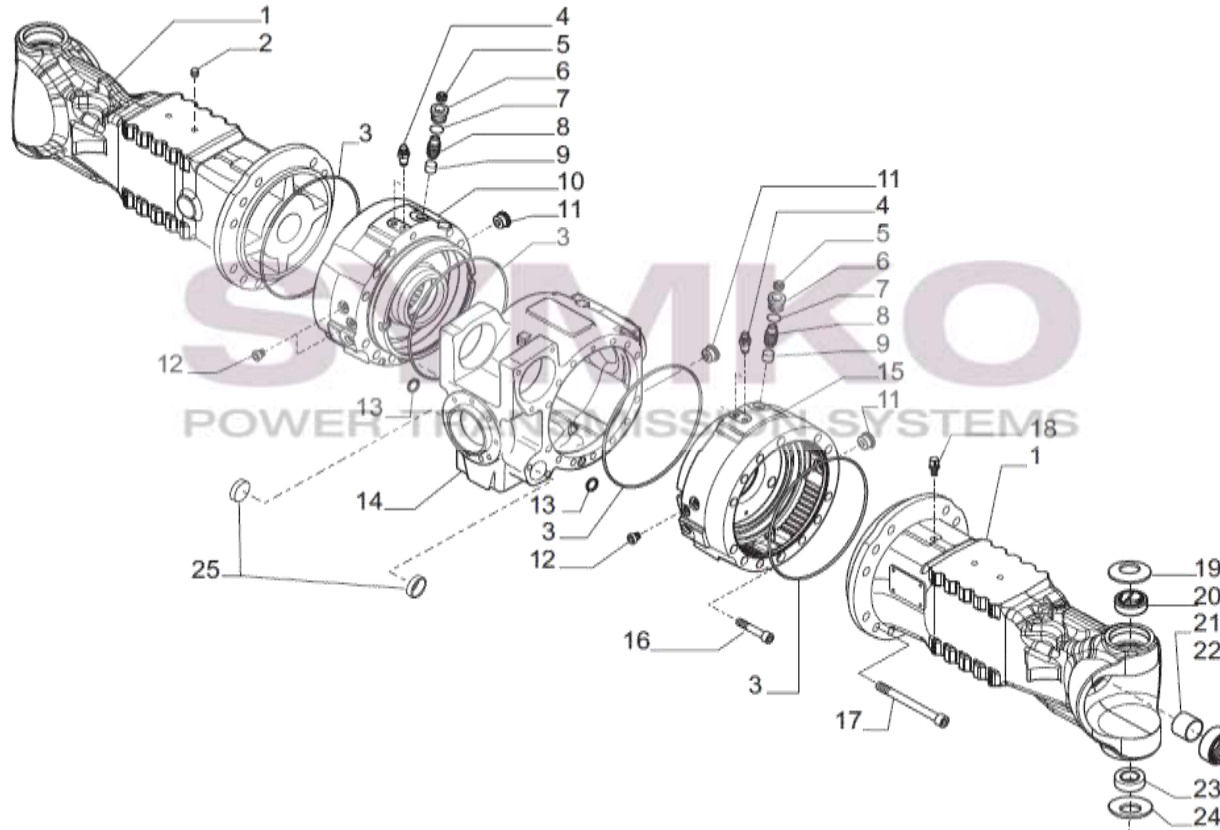

VUES PONT CARRARO N° 426074

Vue N°1

SYMKO – Parc d’activité de Tournebride – 23 Rue de la Guillauderie 44118
LA CHEVROLIERE

Tél : 02 51 70 13 13 - fax : 02 51 70 04 04

contact@symko.fr

www.symko.fr

VUES PONT CARRARO N° 426074