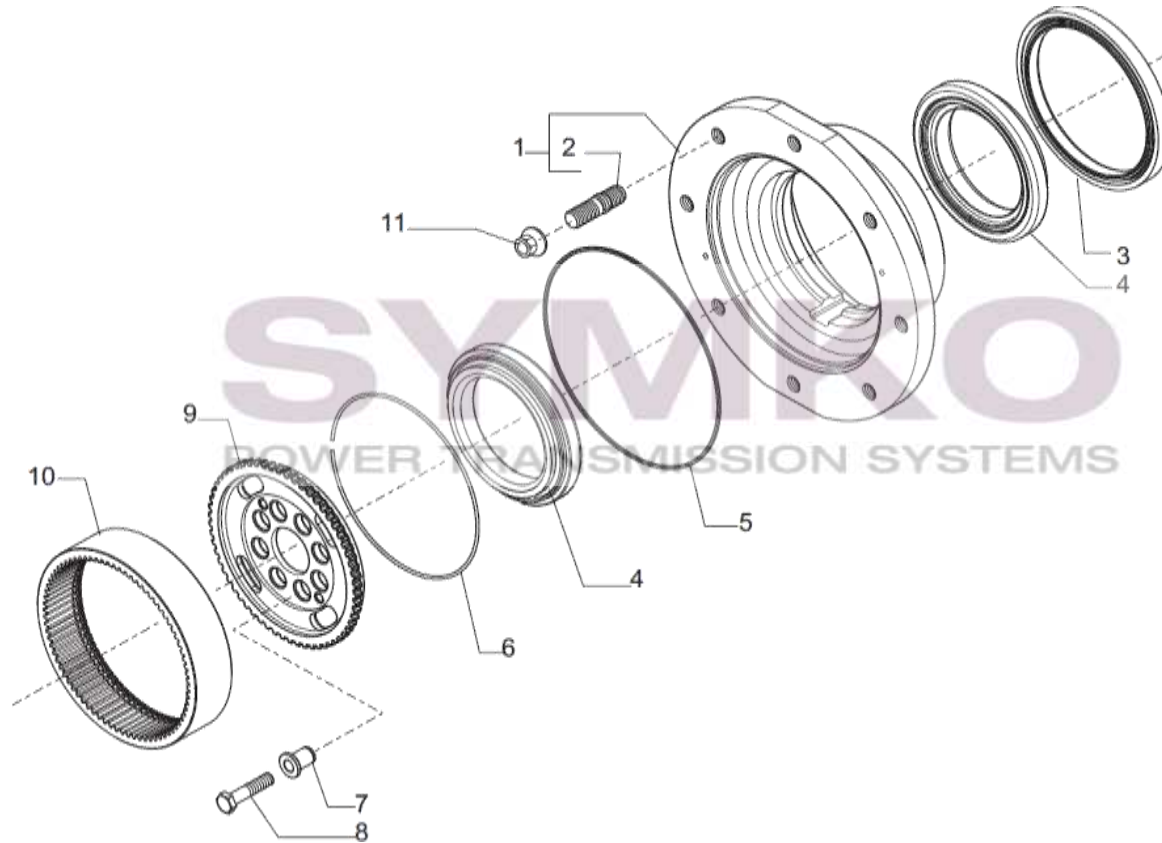

VUES PONT CARRARO N° 426074

Vue N°7

SYMKO – Parc d’activité de Tournebride – 23 Rue de la Guillauderie 44118
LA CHEVROLIERE

Tél : 02 51 70 13 13 - fax : 02 51 70 04 04

contact@symko.fr

www.symko.fr